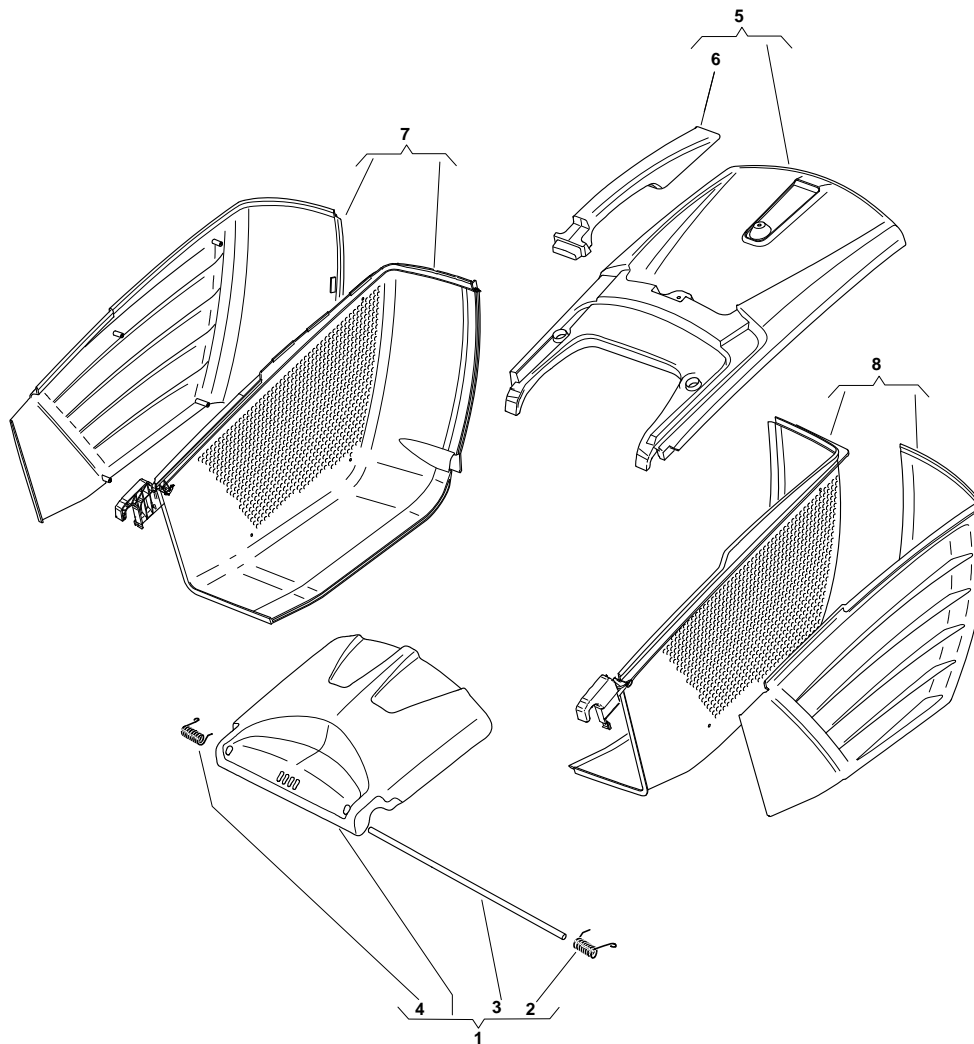

Pos. Fig.	Antal Quantity	Art No Part No	Benämning	Description	Anmärkning Notes
1	1	381008072/0	Lucka	Stone-Guard, Grey	
2	1	122450451/0	Fjäder-vå	L Spring	
3	1	122517862/0	Pivotaxel	Pin	
4	1	122450450/0	Fjäder-hö	R Spring	
5	1	381486000/0	Uppsamlare-överdel	Grass-Box, Upper Part Grey	
6	1	322393623/0	Handtag, grå	Handle, Grey	
6	1	322393630/0	Handtag, svart	Handle, Black	
7	1	381486002/0	Uppsaml-underdel, hö	Right, Grassbox Lower Part - Grey	
8	1	381486004/0	Uppsaml-underdel, vå	Left, Grassbox Lower Part - Grey