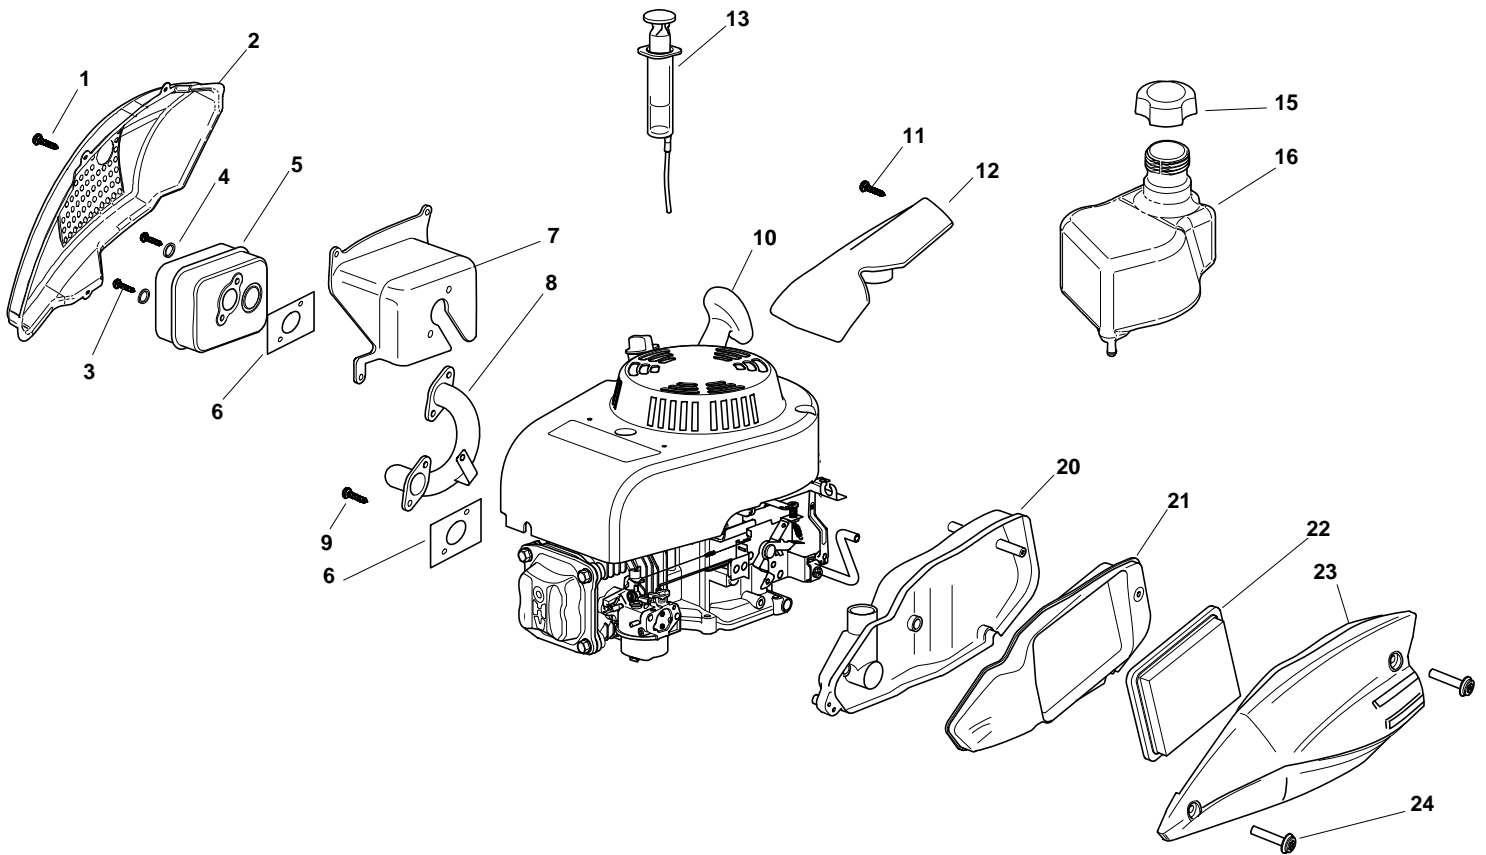

Pos. Fig.	Antal Quantity	Art No Part No	Benämning	Description	Anmärkning Notes
1	3	12735111/0	Skruv	Screw	
2	1	322601007/0	Ljuddämparskydd	Muffler Protection	
3	2	112689590/0	Skruv	Screw	
4	2	12582100/0	Låsbricka	Washer	
5	1	118550269/0	Ljuddämpare	Muffler	
6	2	118550270/0	Packning	Gasket, Muffler	
7	1	381750101/0	Skydd	Guard	
8	1	118738233/0	Avgasrör	Exhaust Tube	
9	3	12735599/0	Skruv	Screw	
10	1	118550410/0	Motor kpl	Engine Assembled	
11	2	12728700/0	Skruv	Screw	
12	1	322785269/0	Kåpa	Cover	
13	1	18718000/0	Oljepump	Syringe	
15	1	27790000/1	Lock	Cap	
16	1	322735150/0	Tank	Tank	
20	1	322785268/0	Lufffilterhus	Air Cleaner Base	
21	1	322785267/0	Kåpa	Cover	
22	1	118550257/0	Lufffilter	Air Filter	
23	1	322109744/0	Lufffilterlock	Air Cleaner Cover	
24	2	381004362/0	Skruv	Screw