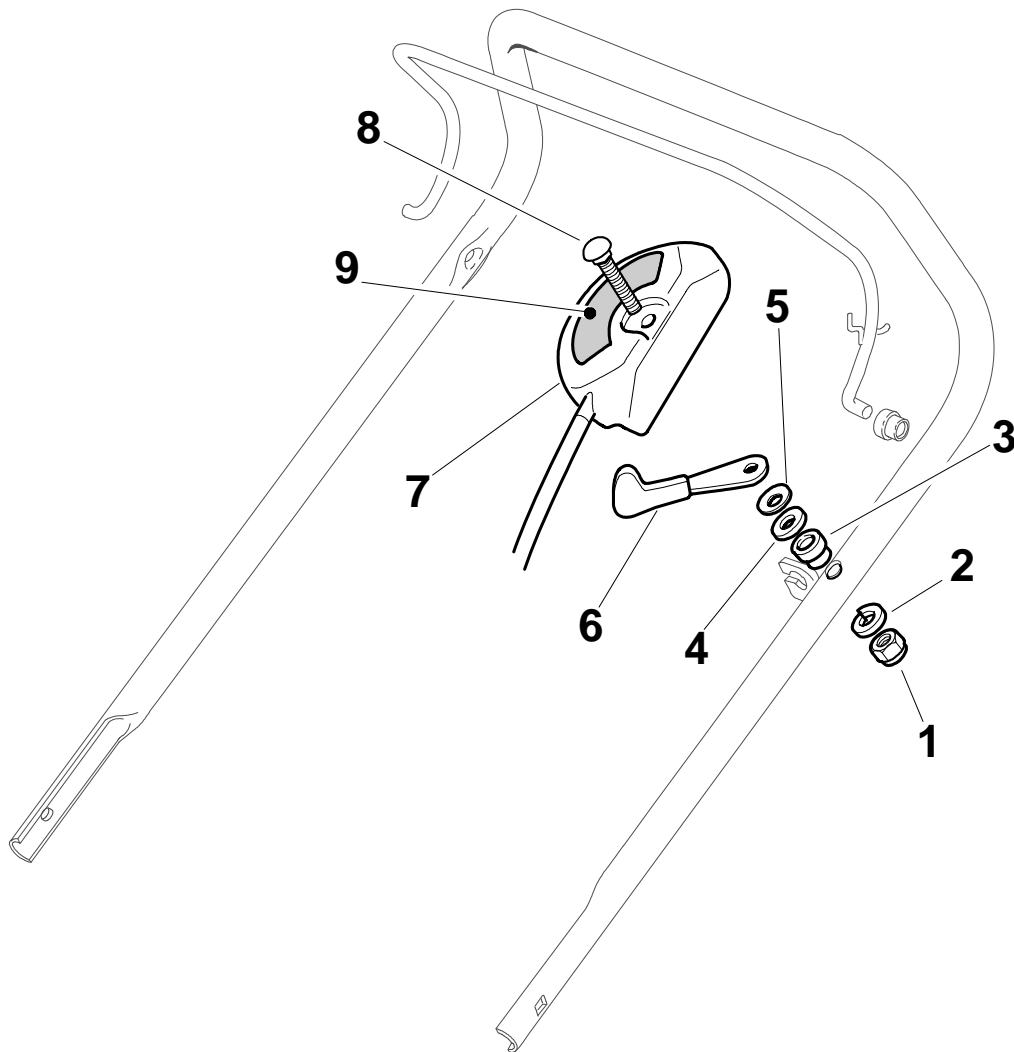

Pos. Fig.	Antal Quantity	Art No Part No	Benämning	Description	Anmärkning Notes
1	1	12291000/0	Mutter	Nut	
2	1	12581500/0	Låsbricka	Grower	
3	1	22171005/0	Distans	Spacer	
4	1	12521360/0	Bricka	Washer	
5	1	12508100/0	Låsbricka	Washer	
6	1	81007279/1	Gasarm	Lever, Throttle	(B&S 625-675-700 Series - Honda - Ggp 140-160-196 cc)
7	1	81007080/0	Gaswire	Cable, Trottle	
8	1	12815000/0	Skruv	Screw	
9	1	14356703/0	Dekal	Label	(Honda GCV 160-190 Autochoke)