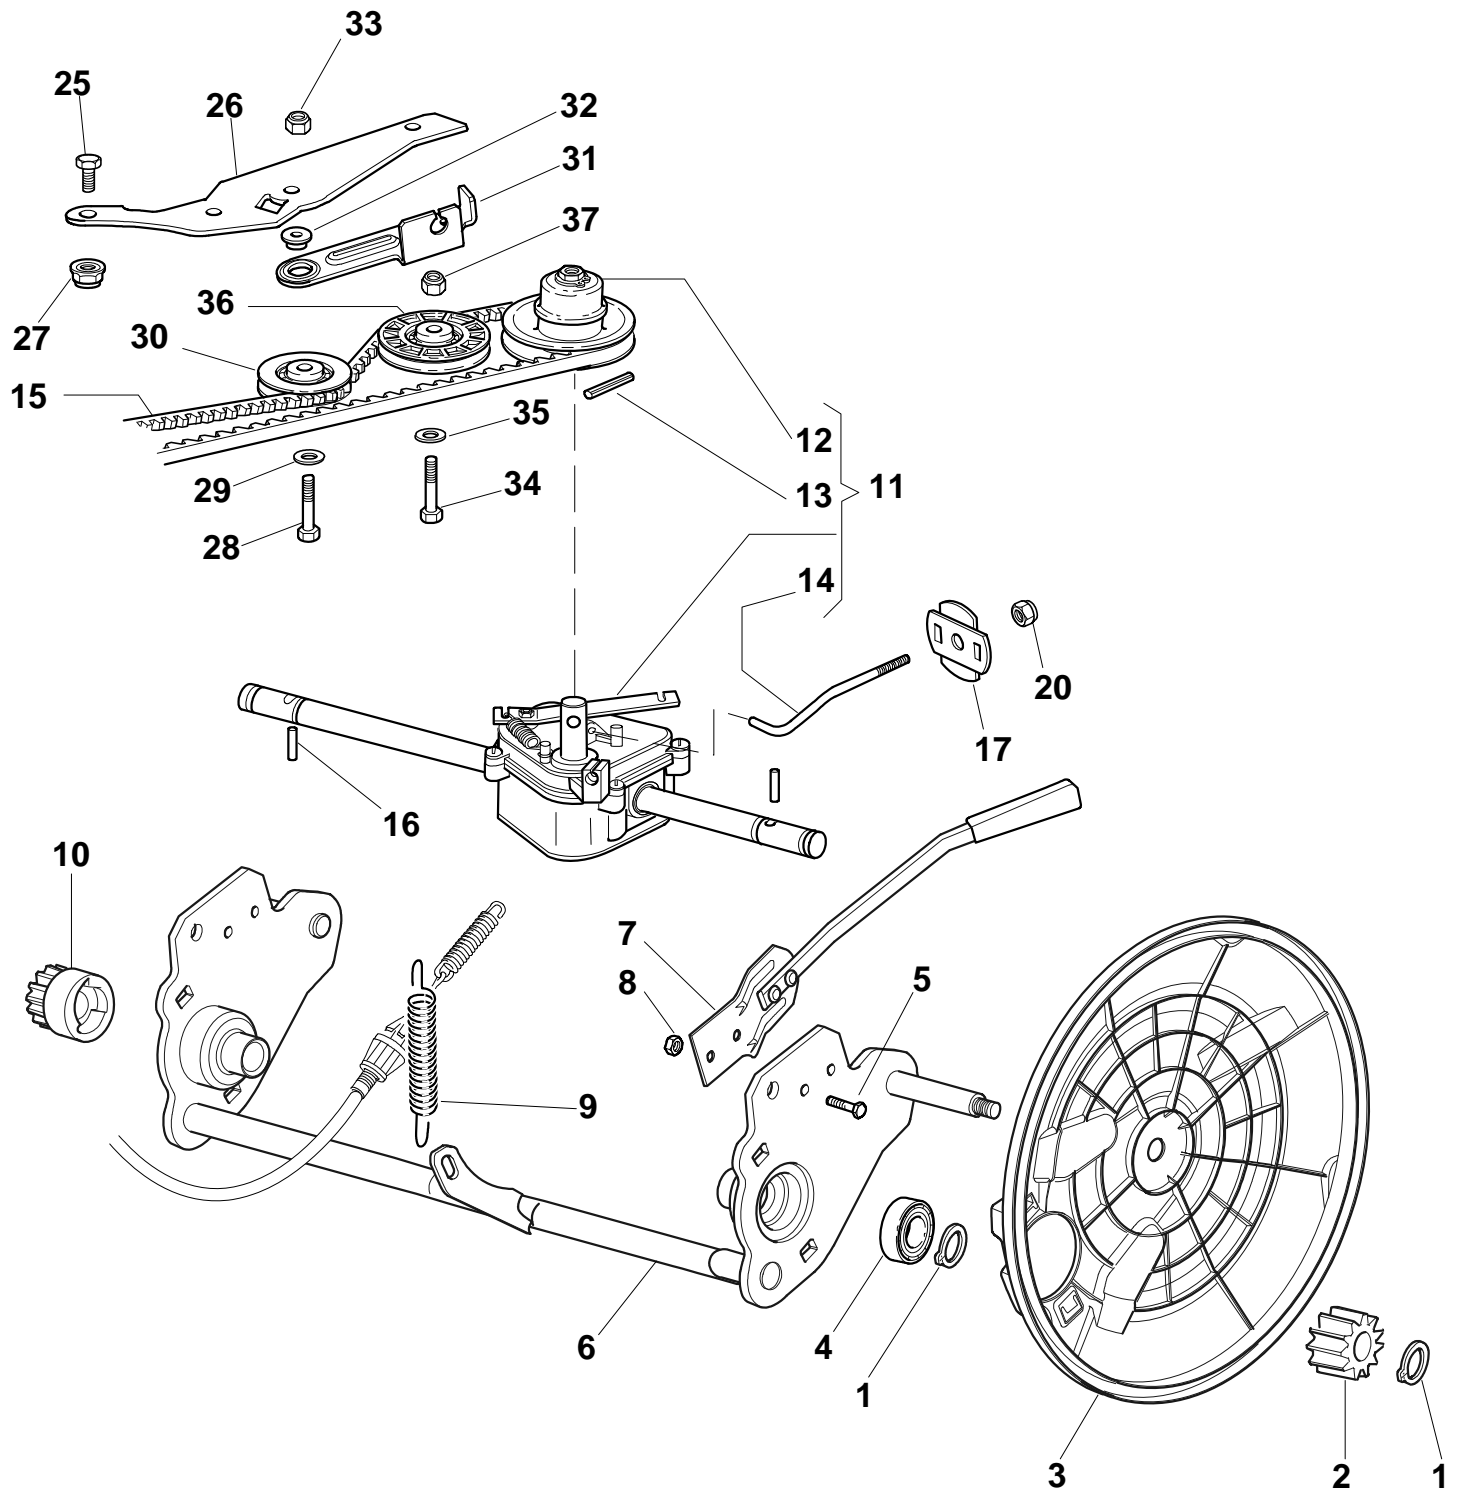

TURBO 53 4S BW SILENT RENTAL - Model Year 2009

Pos. Fig.	Antal Quantity	Art No Part No	Benämning	Description	Anmärkning Notes
1	4	12608600/0	Låsring	Snap Ring	
2	1	22570110/1	Drev	Pinion R	
3	2	22600160/0	Hjulskydd	Protection, Wheel	
4	2	19216035/0	Lager	Bearing	
5	2	12789000/0	Skruv	Screw	
6	1	381002853/2	Hjulaxel	Axle, Rear Wheels	
7	1	381003326/0	Höjdinställn.spak	Lever, Height Adjustment	
8	2	12154330/0	Mutter	Nut	
9	1	122450454/0	Fjäder	Spring	
10	1	22570120/1	Drev	Pinion L	
11	1	181003102/0	Transmission	Gear Box	
12	1	122601925/0	Remskiva	Pulley	
13	1	12645700/0	Stift	Pin	
14	1	122033287/0	Höjdinställn.stång	Adjustment Rod	
15	1	35064010/0	Drivrem	Belt	
16	2	22753000/0	Stift	Pin	
17	2	22675113/0	Bricka	Washer	
20	1	12154510/0	Mutter	Nut	
25	1	12791011/0	Skruv	Screw	
26	1	22806625/0	Arm	Support	
27	1	12292102/0	Mutter	Nut	
28	1	12689500/0	Skruv	Screw	
29	1	12523050/0	Bricka	Washer	
30	1	22601915/0	Spännrulle	Pulley	
31	1	22806623/0	Fäste	Support	
32	1	22671656/0	Distans	Washer	
33	1	12154510/0	Mutter	Nut	
34	1	12674700/0	Skruv	Screw	
35	1	12523050/0	Bricka	Washer	
36	1	22601914/0	Spännrulle	Pulley	
37	1	12154510/0	Mutter	Nut