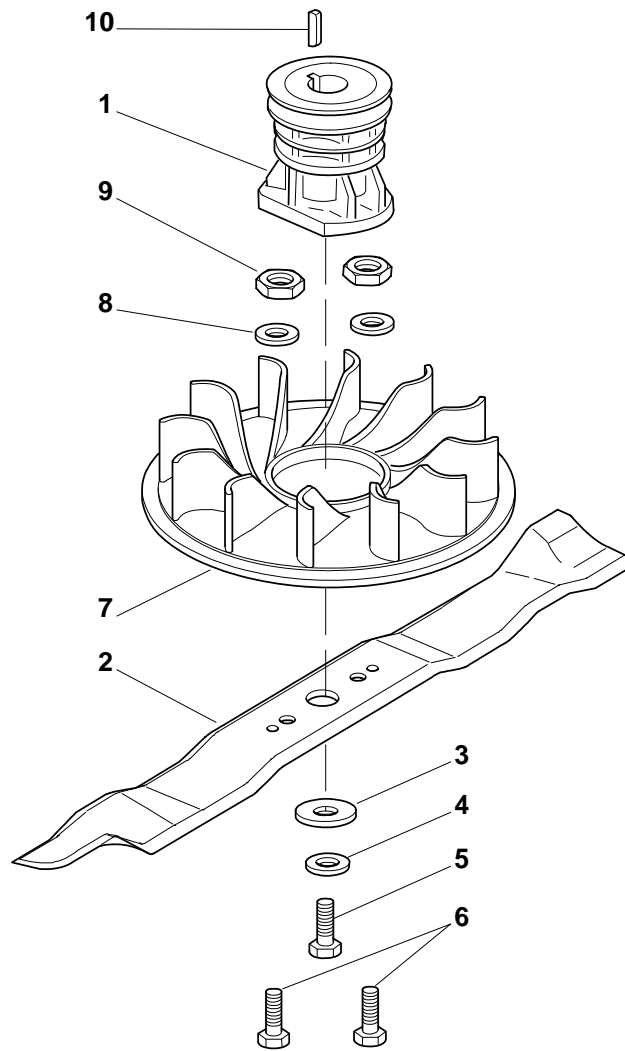

Pos. Fig.	Antal Quantity	Art No Part No	Benämning	Description	Anmärkning Notes
1	1	12291000/0	Mutter	Nut	
2	1	12581500/0	Låsbricka	Grower	
3	1	22171005/0	Distans	Spacer	
4	1	12521360/0	Bricka	Washer	
5	1	12508100/0	Låsbricka	Washer	
6	1	81007279/1	Gasarm	Lever, Throttle	(B&S 625-675-700 Series - Honda - Ggp 140-160-196 cc)
7	1	81007080/0	Gaswire	Cable, Trottle	
8	1	12815000/0	Skruv	Screw	
9	1	14356703/0	Dekal	Label	(Honda GCV 160-190 Autochoke)

## TURBO 53 4S BW SILENT RENTAL - Model Year 2009

Pos. Fig.	Antal Quantity	Art No Part No	Benämning	Description	Anmärkning Notes
1	4	12608600/0	Låsring	Snap Ring	
2	1	22570110/1	Drev	Pinion R	
3	2	22600160/0	Hjulskydd	Protection, Wheel	
4	2	19216035/0	Lager	Bearing	
5	2	12789000/0	Skruv	Screw	
6	1	381002853/2	Hjulaxel	Axle, Rear Wheels	
7	1	381003326/0	Höjdinställn.spak	Lever, Height Adjustment	
8	2	12154330/0	Mutter	Nut	
9	1	122450454/0	Fjäder	Spring	
10	1	22570120/1	Drev	Pinion L	
11	1	181003102/0	Transmission	Gear Box	
12	1	122601925/0	Remskiva	Pulley	
13	1	12645700/0	Stift	Pin	
14	1	122033287/0	Höjdinställn.stång	Adjustment Rod	
15	1	35064010/0	Drivrem	Belt	
16	2	22753000/0	Stift	Pin	
17	2	22675113/0	Bricka	Washer	
20	1	12154510/0	Mutter	Nut	
25	1	12791011/0	Skruv	Screw	
26	1	22806625/0	Arm	Support	
27	1	12292102/0	Mutter	Nut	
28	1	12689500/0	Skruv	Screw	
29	1	12523050/0	Bricka	Washer	
30	1	22601915/0	Spännrulle	Pulley	
31	1	22806623/0	Fäste	Support	
32	1	22671656/0	Distans	Washer	
33	1	12154510/0	Mutter	Nut	
34	1	12674700/0	Skruv	Screw	
35	1	12523050/0	Bricka	Washer	
36	1	22601914/0	Spännrulle	Pulley	
37	1	12154510/0	Mutter	Nut	