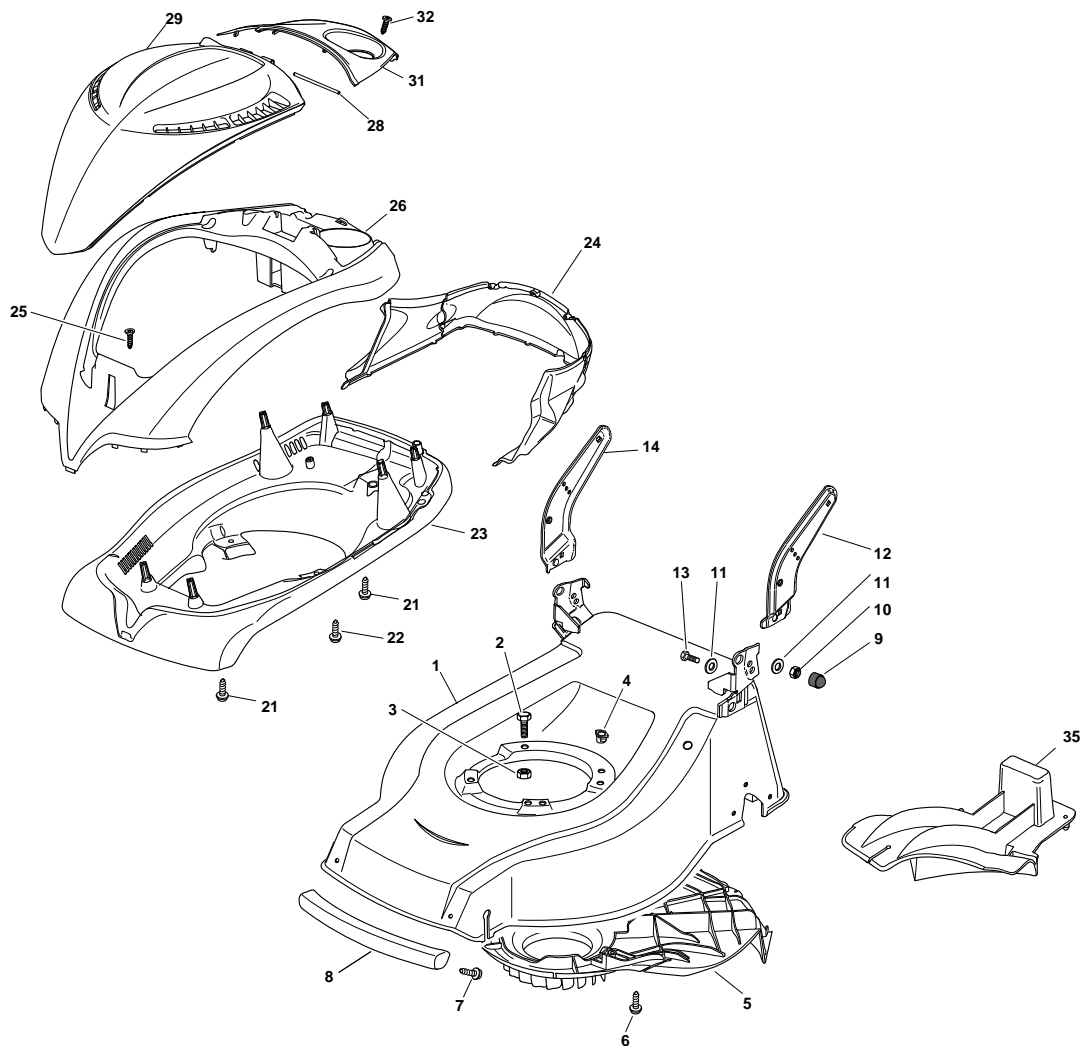

**TURBO 53 4S BW SILENT RENTAL - Model Year 2009**

Pos. Fig.	Antal Quantity	Art No Part No	Benämning	Description	Anmärkning Notes
1	2	22171002/0	Distans	Spacer	
2	1	381002859/0	Hjulaxel	Axle, Front Wheels	
3	2	12436050/0	Låsplatta	Plate	
4	1	381002017/0	Höjdiställn.stång	Rod, Height Adjustment	
5	2	12530150/0	Bricka	Washer	
6	4	22122200/0	Kullager	Bearing	
7	2	81007343/0	Hjul	Wheel	
8	2	12521350/0	Bricka	Washer	
10	2	12155000/0	Mutter	Nut	
11	2	22110492/0	Navkapsel	Hub Cap Grey	
12	1	22517702/1	Pivotstång	Stone Guard Fulcrum	
13	1	22778427/0	Fäste-hö	Bracket, R	
14	1	22869717/0	Distansrör	Spacer	
15	8	22671653/0	Bricka	Washer	
16	1	22778429/0	Fäste-vä	Bracket, L	
17	4	12155000/0	Mutter	Nut	
18	4	18203854/0	Tätningshylsa	Protection	
19	2	12793301/0	Skruv	Screw	
20	1	22517860/0	Axel	Pin	
21	2	12604899/0	Låsbricka	Crown Fastener	
22	3	12792611/0	Skruv	Screw	
23	1	322735579/1	Höjdinställn.sektor	Sector, Height Adjustment	
24	3	12523060/0	Bricka	Washer	
25	3	12155000/0	Mutter	Nut	
26	2	22675100/0	Bricka	Washer	
27	6	12728691/0	Skruv	Screw	
29	2	22120110/0	Drev	Sprocket	
30	4	22122200/0	Kullager	Bearing	
31	2	81007380/0	Hjul	Wheel	
32	4	12521350/0	Bricka	Washer	
33	2	12155000/0	Mutter	Nut	
34	2	322110560/0	Navkapsel-grå	Hub Cap, Grey D.300	
43	4	12731350/0	Skruv	Screw	
44	2	22545152/0	Bygel	Plate	