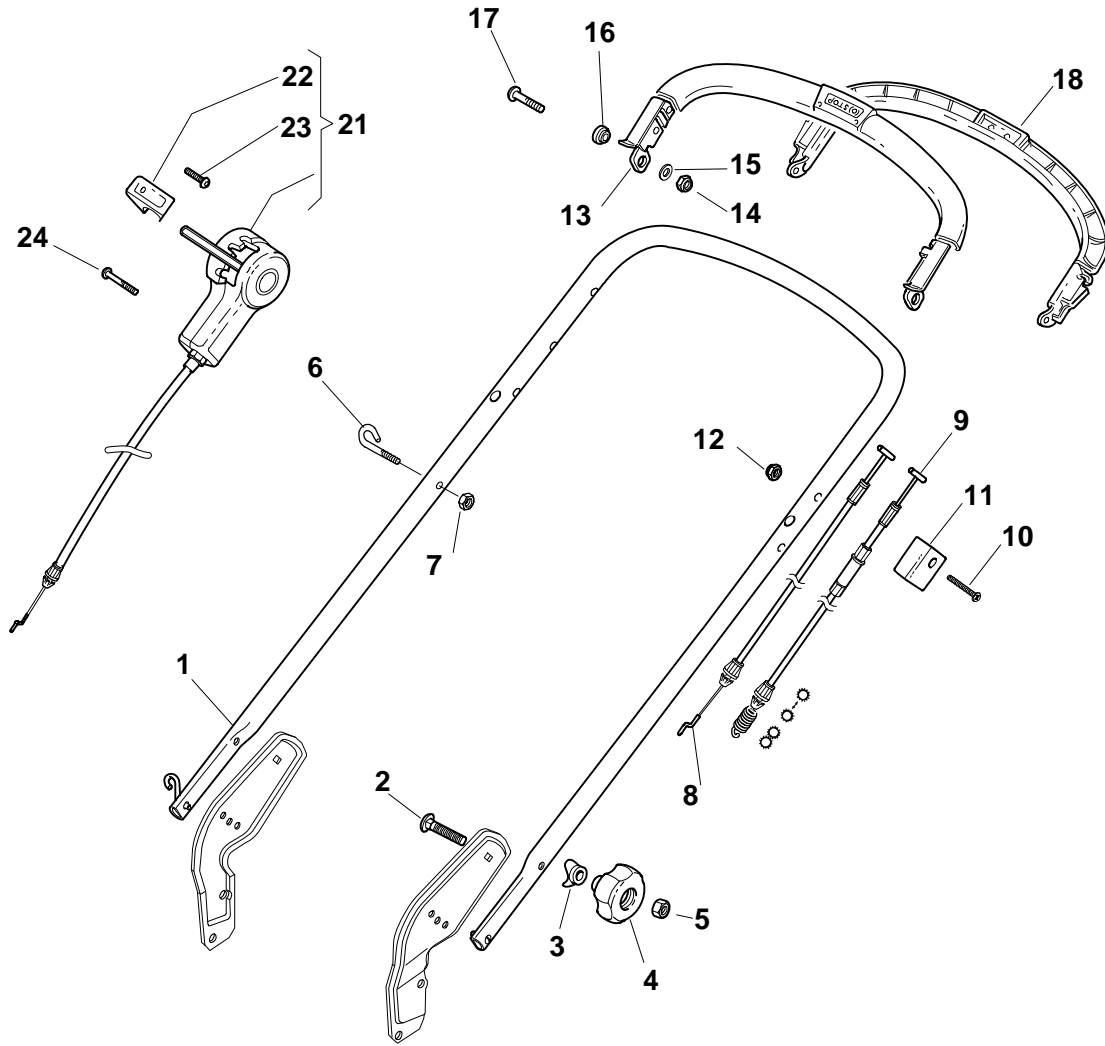

TURBO 53 4S BW SILENT RENTAL - Model Year 2009

Pos. Fig.	Antal Quantity	Art No Part No	Benämning	Description	Anmärkning Notes
1	1	381006691/0	Styre-överdel	Handle, Upper Part	
2	2	12819120/0	Skruv	Screw	
3	2	22680006/1	Bricka	Washer	
4	2	322399804/1	Knopp	Knob	
5	2	12293200/0	Mutter	Nut	
6	1	22430313/0	Ögla	Guide Spring	
7	1	12154510/0	Mutter	Nut	
8	1	381030028/0	Motorbromswire	Cable, Thread Engine Brake	
9	1	381030029/0	Kopplingswire	Cable, Rear Drive	
10	2	12689500/0	Skruv	Screw	
11	1	22551640/0	Wirefäste	Plate	
12	1	12154510/0	Mutter	Nut	
13	1	381003330/0	Reglagebygel	Lever, Engine Brake	
14	2	12154510/0	Mutter	Nut	
15	2	12523010/0	Bricka	Washer	
16	2	22041960/0	Bussning	Bush	
17	2	122524328/0	Sprint	Pin	
18	1	81003297/1	Reglagebygel-drivning	Driving Lever	
21	1	81007110/0	Variatorreglage	Cable, Speed Drive Control	
22	1	22399809/0	Knopp	Knob	
23	1	12728300/0	Skruv	Screw	
24	2	12728702/0	Skruv	Screw