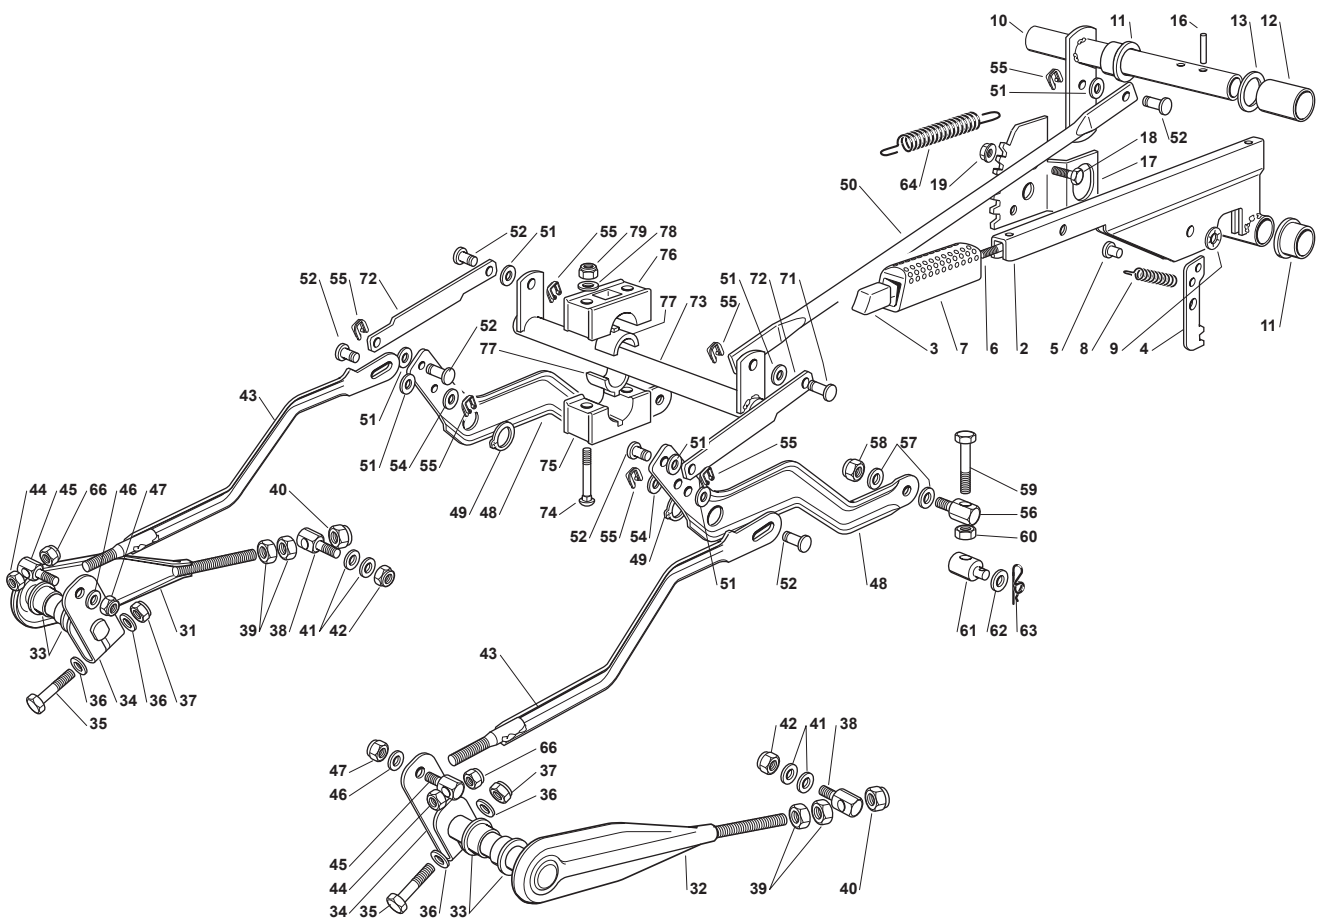

Fig.	Q.ty	Part No	Description	Notes
83	2	122524970/2	Fulcrum Pin	
84	2	112155010/0	Nut	
85	1	325785147/2	Seat Support	
86	1	325318109/1	Stop Lever	
87	1	125510000/0	Pin	
88	1	125430202/1	Spring	
89	2	112604897/0	Elastic Washer	
90	1	125430285/0	Spring	
91	1	112789000/0	Screw	
92	1	112154330/0	Nut	
93	1	325060049/0	Seat Switch Cam	
94	2	112815050/0	Screw	
95	4	112521320/0	Washer	
96	2	112154330/0	Nut	
97	1	325755025/1	Bracket	
98	2	112735110/0	Screw	
99	2	112437502/0	Plate	
100	1	325430255/0	Spring	
101	2	125510119/0	Tie Rod	
102	2	124487997/0	Cotter Pin	
103	2	112155000/0	Nut	
104	2	125510040/1	Pin	
105	2	112155000/0	Nut	

Fig.	Q.ty	Part No	Description	Notes
2	1	382318139/0	Deck Lifting Lever	
3	1	125605000/1	Button	
4	1	325470901/0	Dog	
5	1	125510011/0	Pin	
6	1	125033002/0	Push Rod	
7	1	325394536/0	Knob	
8	1	125430208/0	Spring	
9	1	112604899/0	Crown Fastener	
10	1	382000551/0	Axle	
11	2	122034523/0	Bushing	
12	1	125160025/0	Spacer	
13	1	322672153/0	Antifriction Washer	
16	2	112620206/0	Pin	
17	1	325735506/1	Left Sector	
18	2	112792611/0	Screw	
19	2	112293201/0	Nut	
31	1	382318155/0	Front Right Fulcrum Lever	
32	1	382318157/0	Left Fulcrum	
33	4	125040605/0	Bushing	
34	2	325318161/0	Lever	
35	2	112691700/0	Screw	
36	4	112521350/0	Washer	
37	2	112155000/0	Nut	
38	2	125510056/0	Pin	
39	4	112295200/0	Nut	
40	2	112156602/0	Nut	
41	4	325670008/1	Washer	
42	2	112156602/0	Nut	
43	2	382000477/2	Connecting Rod Assy	
44	2	112155000/0	Nut	
45	2	125510055/1	Pin	
46	2	112521350/0	Washer	
47	2	112155000/0	Nut	
48	2	325318153/1	Rear Lever	
49	2	112609255/0	Seeger	
50	1	325033071/0	Rod	
51	7	325670011/0	Antifriction Washer	
52	7	125510117/0	Pin	
54	2	112521350/0	Washer	
55	7	112436050/0	Plate	
56	2	125510056/0	Pin	
57	4	325670008/1	Washer	
58	2	112156602/0	Nut	
59	2	112794980/0	Screw	
60	2	112295200/0	Nut	
61	2	125510070/0	Pin	
62	2	112523090/0	Washer	
63	2	124487998/0	Cotter Pin	
64	1	125430218/0	Spring	
66	2	112293200/0	Nut	
71	1	125510048/1	Pin	