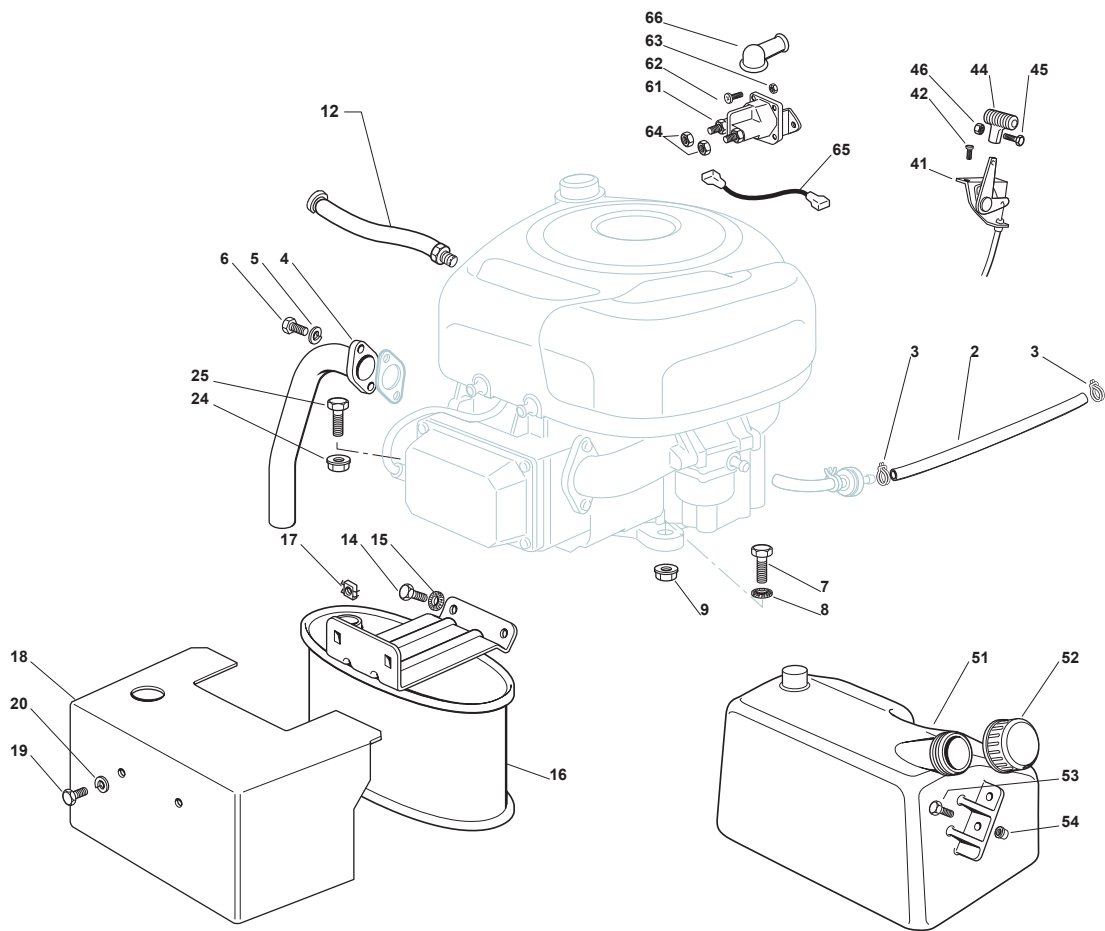

Fig.	Q.ty	Part No	Description	Notes
70	1	125033091/0	Rod	
71	1	124487995/0	Cotter Pin	
72	1	125430232/0	Spring	
73	1	325605002/0	Button	
74	1	112726389/0	Screw	
75	1	112290800/0	Nut	
76	1	325060050/0	Cam	
77	1	112789100/0	Screw	
78	2	112154330/0	Nut	
79	2	325755071/0	Angle Bracket	
80	1	325785479/0	Micro Switch Bracket	
81	2	112791400/0	Screw	
82	2	112292102/0	Nut	
83	1	119410614/0	Microswitch	