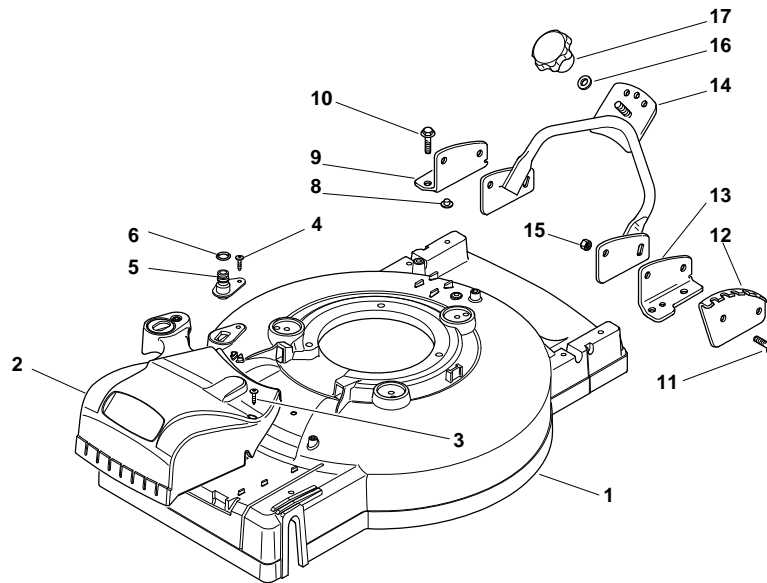

Pos. Fig.	Antal Quantity	Art No Part No	Benämning	Description	Anmärkning Notes
1	1	381003631/0	Chassi	Deck Grey	
2	1	322226120/0	Remskydd-gul	Belt Protection, Yellow	
3	2	12728440/0	Skruv	Screw	
4	1	12728519/0	Skruv	Screw	
5	1	22034000/0	Slanganslutning	Washing Connection	
6	1	19035000/0	O-ring	Or Ring	
8	2	22820054/0	Plugg	Cap	
9	1	22778417/0	Fäste-hö	Bracket, R	
10	4	12735595/0	Skruv	Screw	
11	4	12800815/0	Skruv	Screw	
12	1	22735569/0	Höjdställn.sektor	Sector, Height Adjustment	
13	1	22778415/0	Fäste-vä	Bracket, L	
14	1	81006361/0	Styre-underdel	Handle, Lower Part Yellow	
14	1	81006365/0	Styre-underdel	Handle, Lower Part Black	
15	4	12293200/0	Mutter	Nut	
16	1	12523080/0	Bricka	Washer	
17	1	22399813/0	Låsratt	Knob