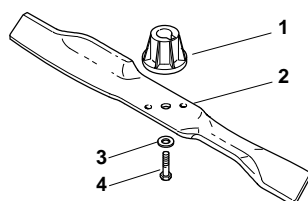

Pos. Fig.	Antal Quantity	Art No Part No	Benämning	Description	Anmärkning Notes
1	1	22465623/0	Knivfäste	Hub, Crankshaft D.22.2	
2	1	81004138/0	Kniv	Blade	
3	1	12530140/0	Bricka	Washer	
4	1	12736850/0	Skruv	Screw