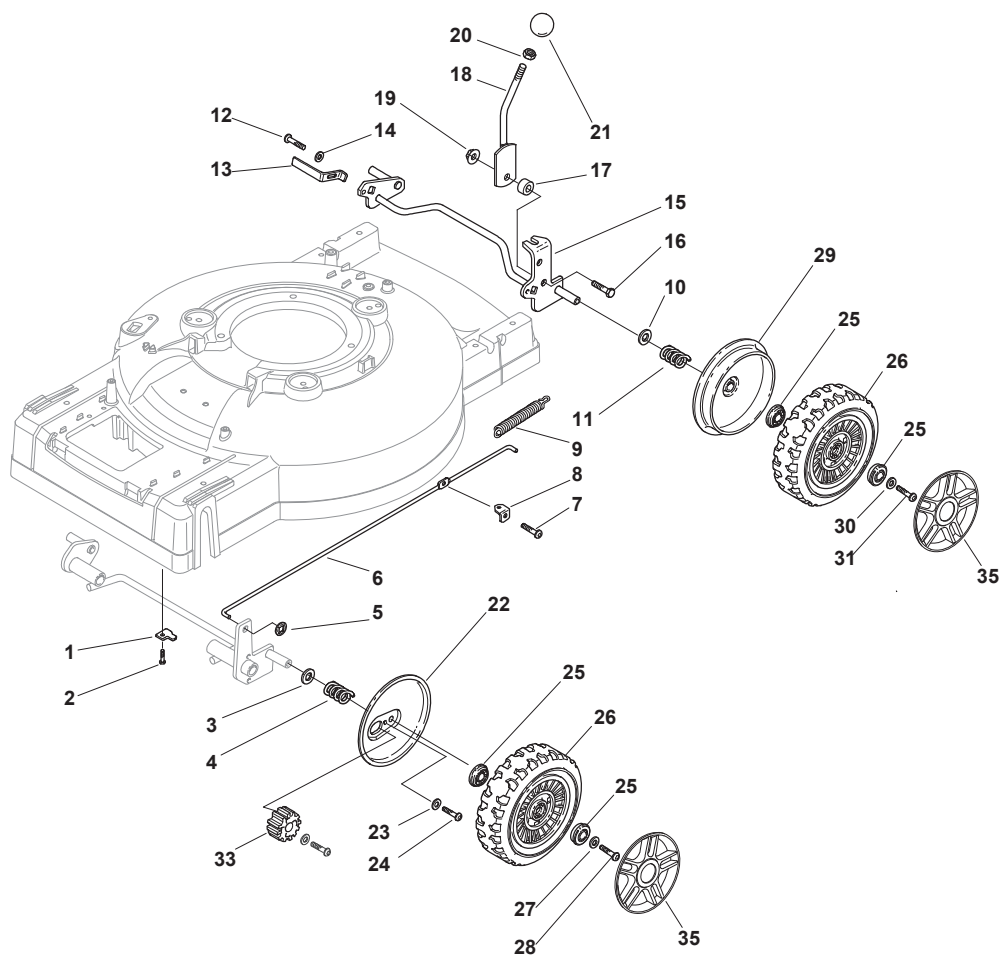

MULTICLIP 53 S PLUS - Model Year 2009

Pos. Fig.	Antal Quantity	Art No Part No	Benämning	Description	Anmärkning Notes
33	2	22570129/0	Drev	Pinion	
35	4	381004363/0	Navkapsel	Hub Cap Grey