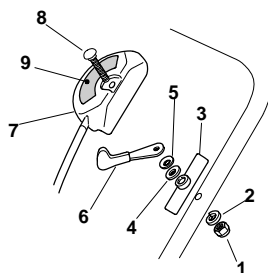

Pos. Fig.	Antal Quantity	Art No Part No	Benämning	Description	Anmärkning Notes
1	1	12291000/0	Mutter	Nut	
2	1	12581500/0	Låsbricka	Grower	
3	1	22171006/0	Distans	Spacer	
4	1	12521360/0	Bricka	Washer	
5	1	12508100/0	Låsbricka	Washer	
6	1	81007220/0	Gasarm	Lever, Throttle	(B&S 450-500 Series - Ggp 150 cc)
6	1	81007220/0	Gasarm	Lever, Throttle	
6	1	81007279/1	Gasarm	Lever, Throttle	
6	1	81007279/1	Gasarm	Lever, Throttle	(B&S 625-675-700 Series - Honda - Ggp 140-160-196 cc)
7	1	81007080/0	Gaswire	Cable, Throttle	
8	1	12815030/0	Skruv	Screw	
9	1	114356905/0	Dekal	Label	(Honda GCV 160-190 Autochoke)
9	1	114356905/0	Dekal	Label	
9	1	114356905/0	Dekal	Label	(B&S 700 series DOV)
9	1	114364264/0	Dekal	Label	
9	1	114364264/0	Dekal	Label	AVS (GGP 160-196)
9	1	14356702/0	Dekal	Label	
9	1	14356702/0	Dekal	Label	(GGP)
9	1	14356702/0	Dekal	Label	(Honda)
9	1	14356703/0	Dekal	Label	(B&S)
9	1	14356703/0	Dekal	Label	
9	1	14361404/0	Dekal	Label	
9	1	14361404/0	Dekal	Label	(GGP - Avs)