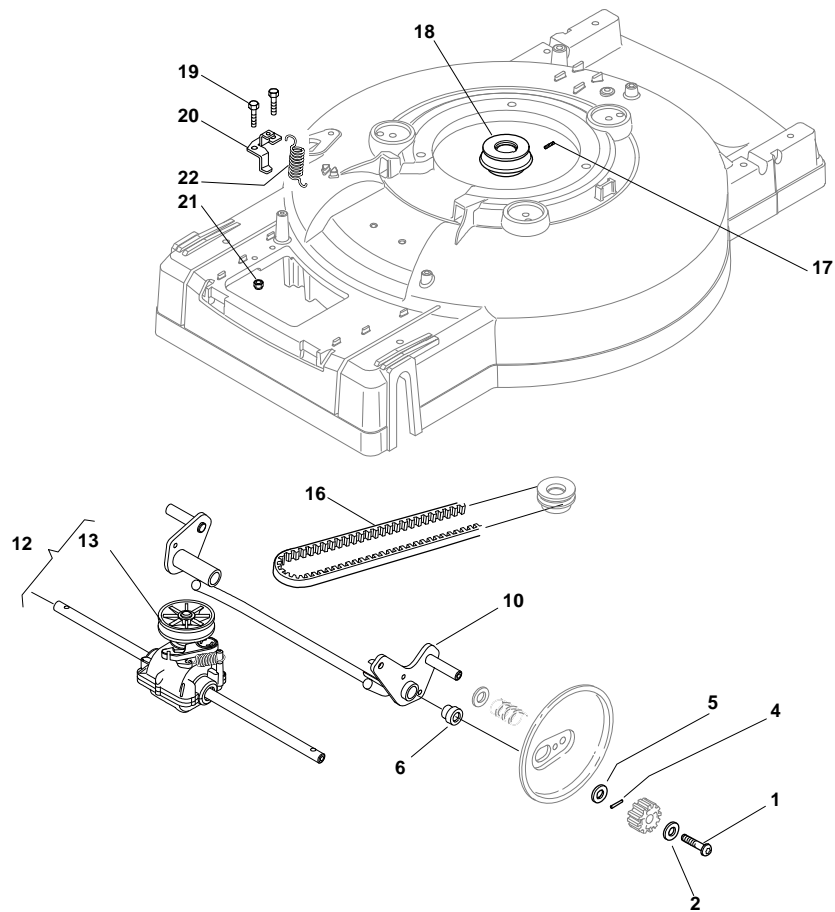

Pos. Fig.	Antal Quantity	Art No Part No	Benämning	Description	Anmärkning Notes
1	2	12735662/0	Skruv	Screw	
2	2	12521460/0	Bricka	Washer	
4	2	22753002/0	Stift	Pin	
5	2	22671661/0	Bricka	Washer	
6	2	22038406/0	Distans	Spacer	
10	1	381002833/1	Hjulaxel	Axle, Front Wheels	
12	1	181003100/0	Transmission	Gear Box	
13	1	22601919/0	Remskiva	Pulley	
14	1	12523020/0	Bricka	Washer	
15	1	12735654/0	Skruv	Screw	
16	1	35064010/0	Drivrem	Belt	
17	1	12714312/0	Stift	Dowel	
18	1	22601917/0	Remskiva	Pulley, Crankshaft D.22.2	
19	2	12791011/0	Skruv	Screw	
20	1	322551659/1	Platta	Plate	
21	2	12154510/0	Mutter	Nut	
22	1	22450437/0	Fjäder	Spring