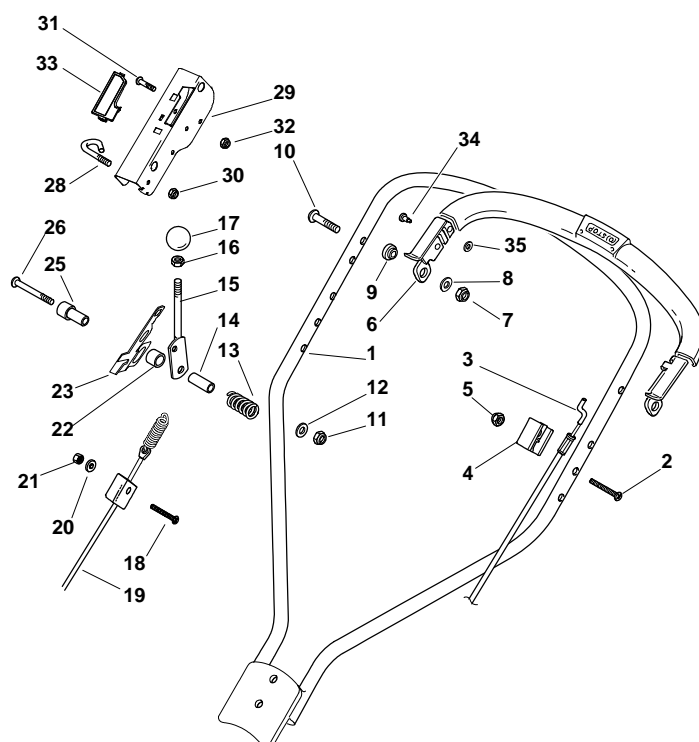

MULTICLIP 53 S PLUS - Model Year 2009

Pos. Fig.	Antal Quantity	Art No Part No	Benämning	Description	Anmärkning Notes
26	1	12727786/0	Skruv	Screw	
28	1	22430314/0	Öglebult	Spring	
29	1	81004405/0	Panel	Dash Board	
30	1	12154510/0	Mutter	Nut	
31	1	12727792/0	Skruv	Screw	
32	1	12154510/0	Mutter	Nut	
33	1	22500050/0	Glidblock	Shoe	
34	1	22524342/0	Sprint	Pin	
35	1	12604897/0	Låsring	Washer