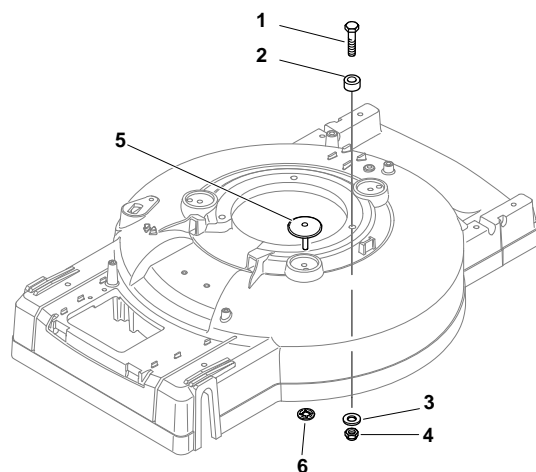

Genuine Spare Parts

**MULTICLIP 53 S
PLUS**

MULTICLIP 53 S PLUS - Model Year 2009

Pos. Fig.	Antal Quantity	Art No Part No	Benämning	Description	Anmärkning Notes
1	2	22545157/0	Platta	Plate	
2	4	12735662/0	Skruv	Screw	
3	2	22671659/0	Bricka	Washer	
4	2	22430215/0	Fjäder	Spring	
5	2	12604899/0	Låsbricka	Crown Fastener	
6	1	22033328/0	Höjdställn.stång	Rod, Height Adjustment Control	
7	1	12735651/0	Skruv	Screw	
8	1	22545139/0	Fäste	Plate	
9	1	22446183/0	Fjäder	Spring	
10	2	22671659/0	Bricka	Washer	
11	2	22430215/0	Fjäder	Spring	
12	2	12735661/0	Skruv	Screw	
13	2	22551529/0	Hjulrensare	Plate	
14	2	12521330/0	Bricka	Washer	
15	1	81002835/0	Hjulaxel	Axle, Rear Wheels	
16	1	12793701/0	Skruv	Screw	
17	1	22170830/0	Distans	Spacer	
18	1	81003317/0	Höjdställn.spak	Lever, Height Adjustment	
19	1	12293201/0	Mutter	Nut	
20	1	12293200/0	Mutter	Nut	
21	1	22399812/0	Knopp	Knob	
22	2	22600121/0	Hjulskydd	Protection, Wheel	
23	2	12523040/0	Bricka	Washer	
24	2	12735661/0	Skruv	Screw	
25	8	22122201/0	Kullager	Bearing	
26	4	81007361/0	Hjul	Wheel	
27	4	12521460/0	Bricka	Washer	
28	4	12735662/0	Skruv	Screw	
29	2	22600122/0	Hjulskydd	Protection, Wheel	
30	4	12521460/0	Bricka	Washer	
31	4	12735662/0	Skruv	Screw	

Pos. Fig.	Antal Quantity	Art No Part No	Benämning	Description	Anmärkning Notes
1	2	12691800/0	Skruv	Screw	
1	1	12692080/0	Skruv	Screw	
2	3	22170835/0	Distans	Spacer	
3	3	12521350/0	Bricka	Washer	
4	3	12155000/0	Mutter	Nut	
5	2	22820057/0	Lock-svart	Cap Black	
6	2	12604899/0	Låsbricka	Crown Fastener	