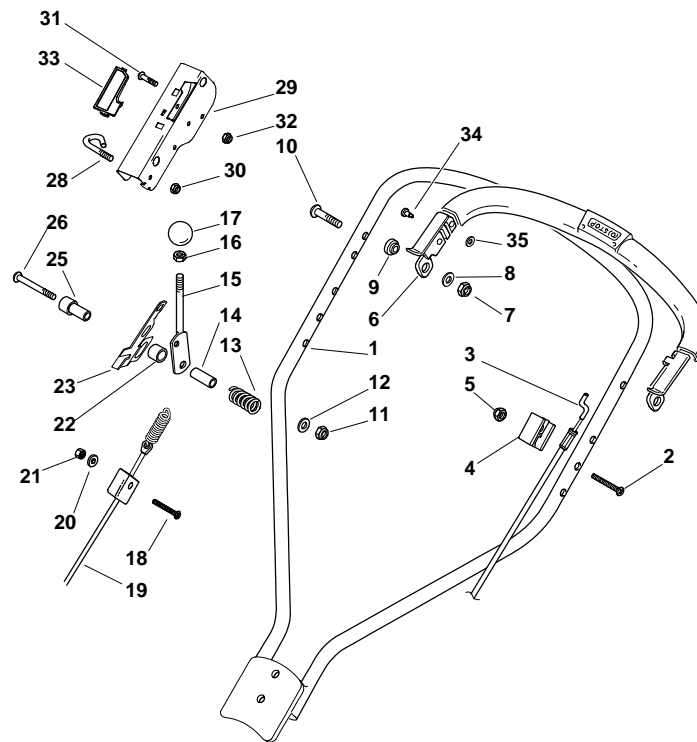

MULTICLIP 53 S PLUS - Model Year 2009

Pos. Fig.	Antal Quantity	Art No Part No	Benämning	Description	Anmärkning Notes
1	1	81006363/1	Styre-överdel	Handle, Upper Part Yellow	
1	1	81006367/0	Styre-överdel	Handle, Upper Part, Black	
2	1	12727783/0	Skruv	Screw	
3	1	81000692/0	Motorbromswire	Cable, Thread Motor Brake	(Ggp 196cc)
3	1	81000692/0	Motorbromswire	Cable, Thread Motor Brake	(Ggp 160cc)
3	1	81000692/0	Motorbromswire	Cable, Thread Motor Brake	
3	1	81000728/0	Motorbromswire	Cable, Thread Engine Brake	
3	1	81000728/0	Motorbromswire	Cable, Thread Engine Brake	(B&S 625-675-700 Series)
3	1	81000732/0	Motorbromswire	Cable, Thread Engine Brake	
3	1	81000732/0	Motorbromswire	Cable, Thread Engine Brake	(Honda 160-190 Autochoke)
4	1	22551640/0	Wirefäste	Plate	
5	1	12154510/0	Mutter	Nut	
6	1	81003318/1	Reglagebygel	Lever, Engine Brake	
7	2	12154510/0	Mutter	Nut	
8	2	12521330/0	Bricka	Washer	
9	2	22671660/1	Bricka	Washer	
10	2	12727784/0	Skruv	Screw	
11	1	12292100/0	Mutter	Nut	
12	1	12530060/0	Bricka	Elastic Washer	
13	1	22450446/0	Fjäder	Spring	
14	1	22170840/0	Distans	Spacer	
15	1	81003313/0	Spak	Lever, Driving	
16	1	12293200/0	Mutter	Nut	
17	1	22399812/0	Knopp	Knob	
18	1	12727791/0	Skruv	Screw	
19	1	381000746/1	Kopplingswire	Cable, Rear Drive	
20	1	12521330/0	Bricka	Washer	
21	1	12154510/0	Mutter	Nut	
22	1	22170843/0	Distans	Spacer	
23	1	22551653/0	Platta	Plate	
25	1	22170842/0	Distans	Spacer