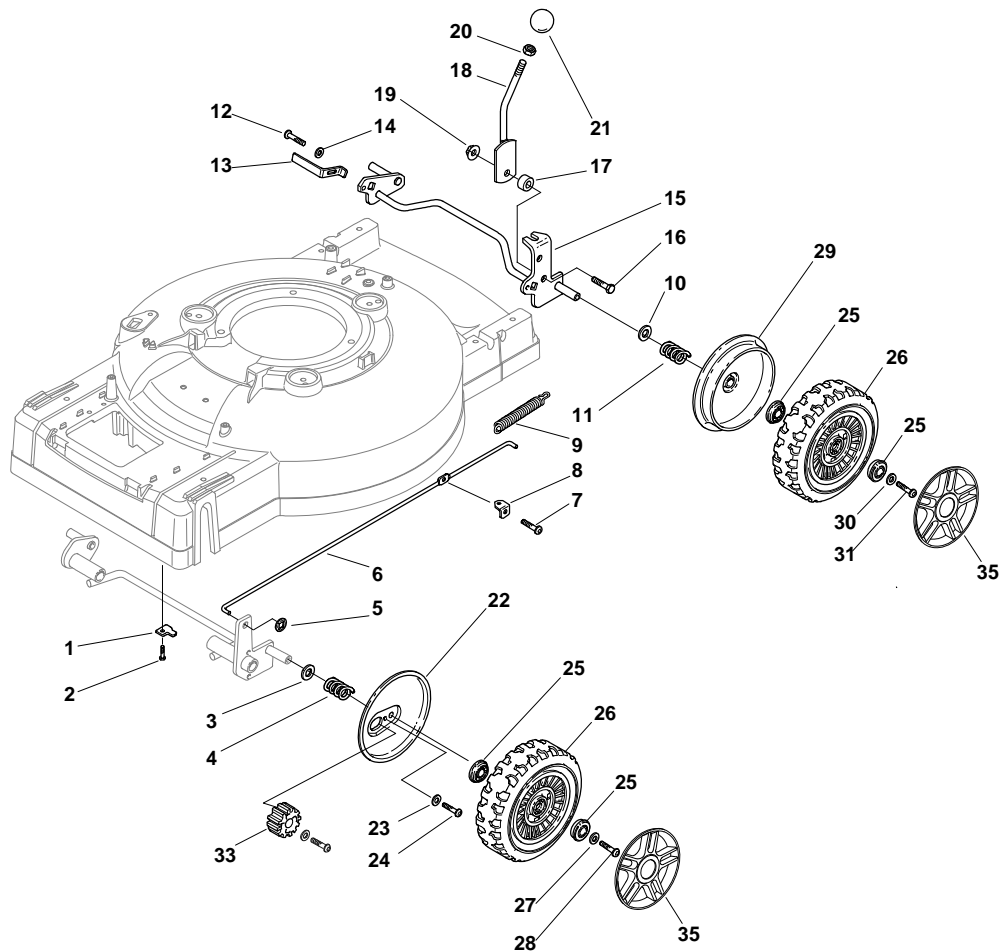

Genuine Spare Parts

**MULTICLIP 53 S
PLUS**

MULTICLIP 53 S PLUS - Model Year 2009

Pos. Fig.	Antal Quantity	Art No Part No	Benämning	Description	Anmärkning Notes
1	2	22545157/0	Platta	Plate	
2	4	12735662/0	Skruv	Screw	
3	2	22671659/0	Bricka	Washer	
4	2	22430215/0	Fjäder	Spring	
5	2	12604899/0	Låsbricka	Crown Fastener	
6	1	22033328/0	Höjdställn.stång	Rod, Height Adjustment Control	
7	1	12735651/0	Skruv	Screw	
8	1	22545139/0	Fäste	Plate	
9	1	22446183/0	Fjäder	Spring	
10	2	22671659/0	Bricka	Washer	
11	2	22430215/0	Fjäder	Spring	
12	2	12735661/0	Skruv	Screw	
13	2	22551529/0	Hjulrensare	Plate	
14	2	12521330/0	Bricka	Washer	
15	1	81002835/0	Hjulaxel	Axle, Rear Wheels	
16	1	12793701/0	Skruv	Screw	
17	1	22170830/0	Distans	Spacer	
18	1	81003317/0	Höjdställn.spak	Lever, Height Adjustment	
19	1	12293201/0	Mutter	Nut	
20	1	12293200/0	Mutter	Nut	
21	1	22399812/0	Knopp	Knob	
22	2	22600121/0	Hjulskydd	Protection, Wheel	
23	2	12523040/0	Bricka	Washer	
24	2	12735661/0	Skruv	Screw	
25	8	22122201/0	Kullager	Bearing	
26	4	81007361/0	Hjul	Wheel	
27	4	12521460/0	Bricka	Washer	
28	4	12735662/0	Skruv	Screw	
29	2	22600122/0	Hjulskydd	Protection, Wheel	
30	4	12521460/0	Bricka	Washer	
31	4	12735662/0	Skruv	Screw	