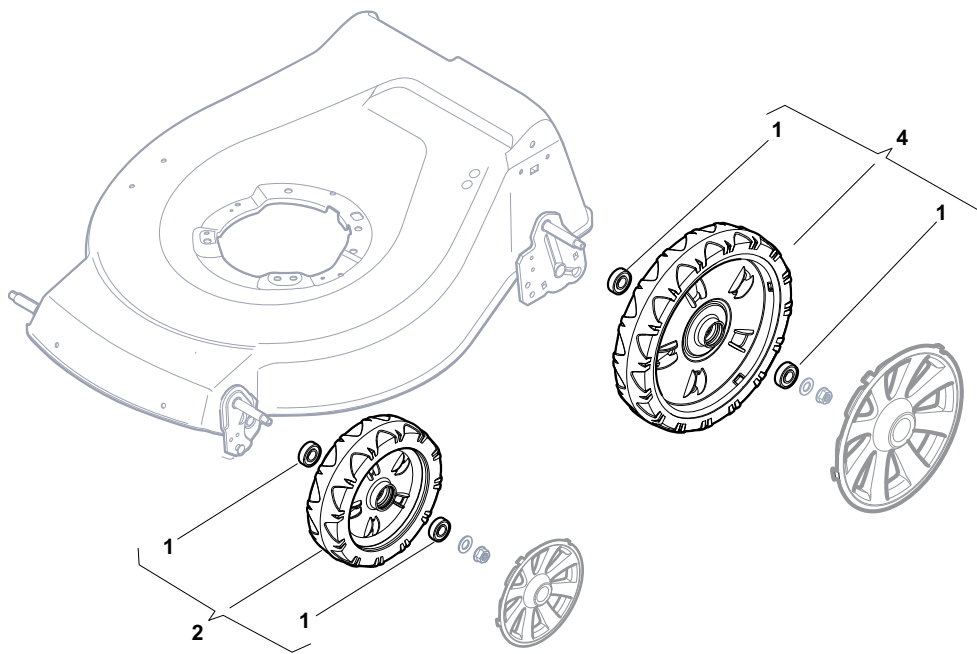

POS	PART. NO	Q.ty	DESCRIPTION	DESCRIZIONE	DESCRIPTION	BESCHREIBUNG	REMARKS
1	19216035/0	8	Bearing	Cuscinetto	Coussinet	Lager	
2	381007416/1	4	Wheel Ø 200	Ruota Ø 200	Roue Ø 200	Rad Ø 200	
4	381007417/1	4	Wheel Ø 280	Ruota Ø 280	Roue Ø 280	Rad Ø 280