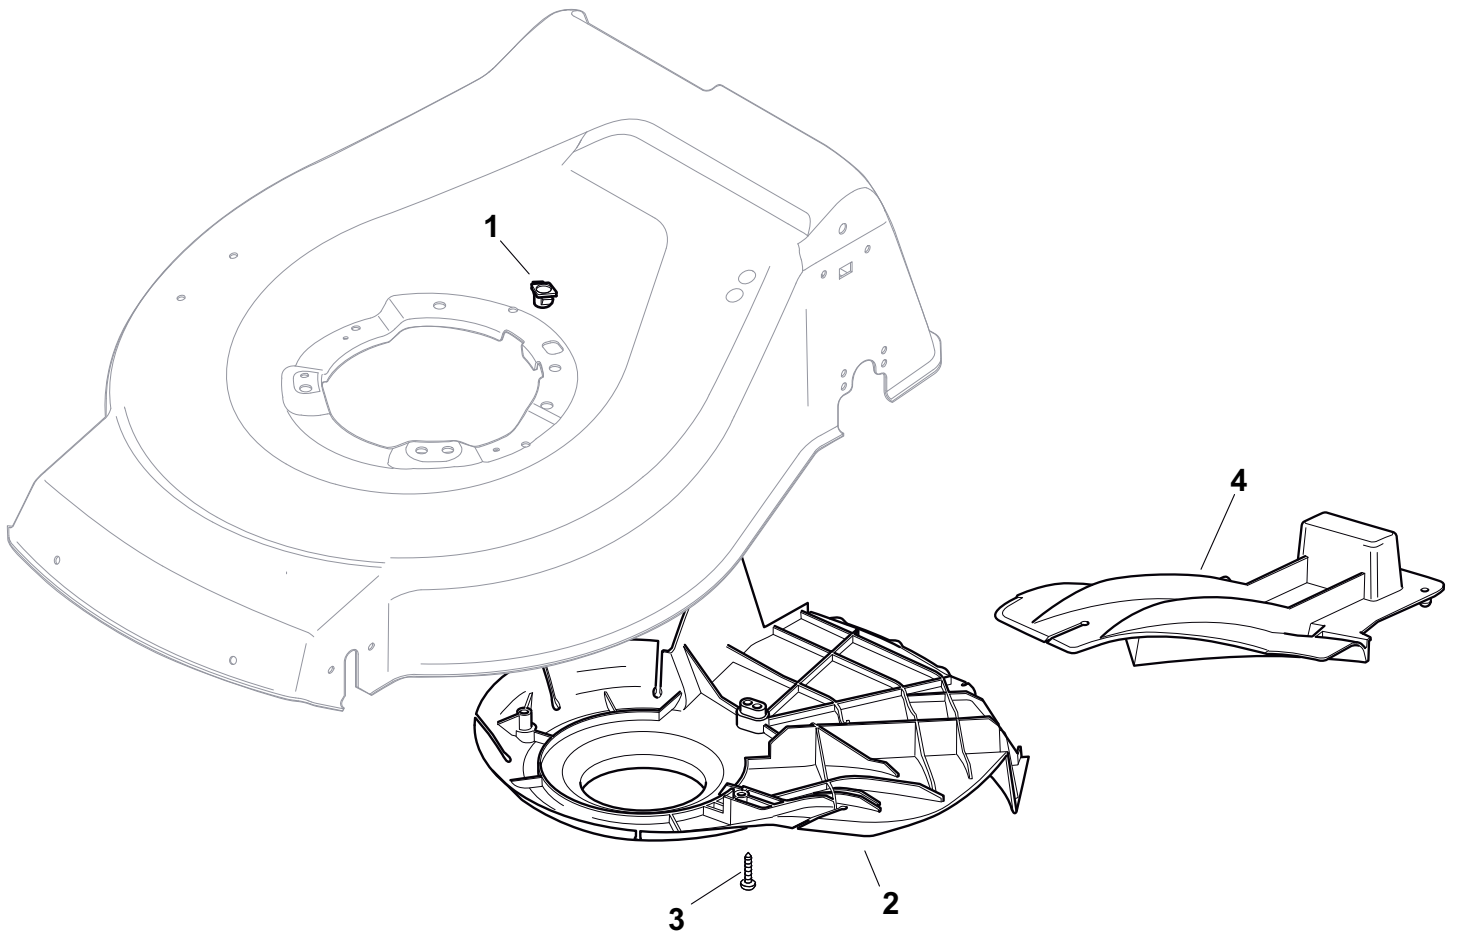

POS	PART. NO	Q.ty	DESCRIPTION	DESCRIZIONE	DESCRIPTION	BESCHREIBUNG	REMARKS
1	22291150/0	1	Rubber Insert	Insero In Gomma	Insert De	Gummi Einsatz	
2	322060197/3	1	Protection, Belt	Carter Cinghia	Protection	Schutz, Riemen	
3	12728530/0	3	Screw	Vite	Vis	Schraube	
4	22140222/0	1	Deflector	Deflettore	Deflecteur	Deflektor