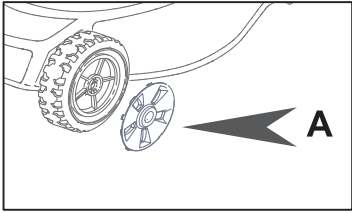

+

= A4

1 ← B

1

2

A →

2

3

3

4

4

5

5

6

6