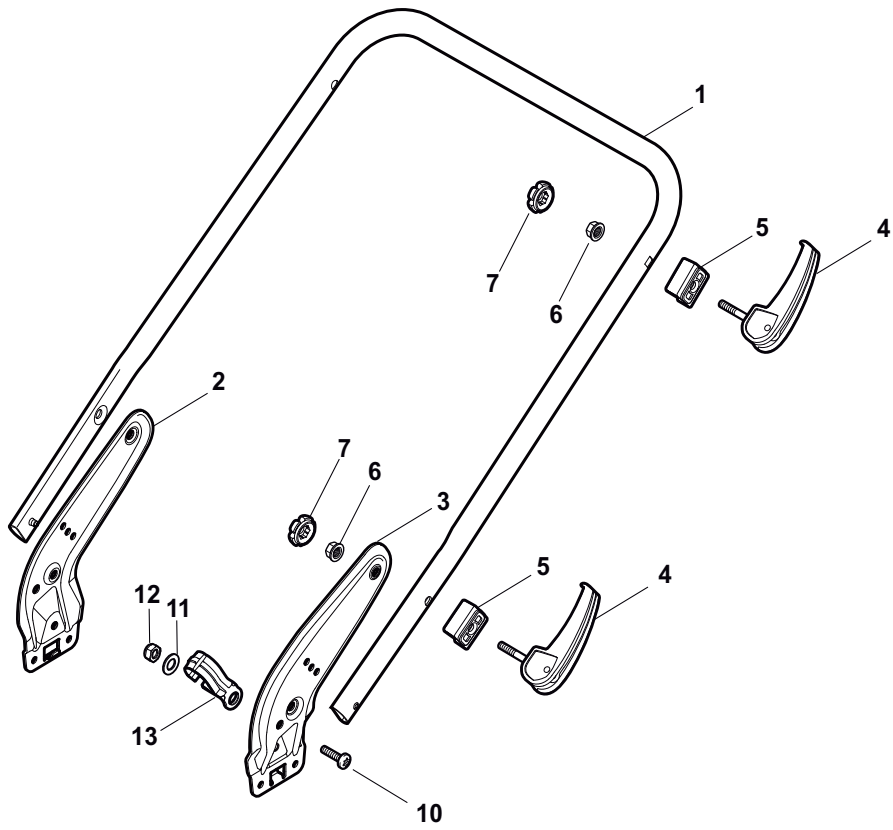

POS	PART. NO	Q.ty	DESCRIPTION	DESCRIZIONE	DESCRIPTION	BESCHREIBUNG	REMARKS
1	381006719/0	1	Handle, Lower Part	Manico, Parte Inf	Mancheron, Partie Inferieure	Holm, Unterteil	Black
1	381006720/0	1	Handle, Lower Part	Manico, Parte Inf	Mancheron, Partie Inferieure	Holm, Unterteil	Grey
2	381005149/0	1	Bracket, R	Staffa Dx	Bride D	Pratze, Rechte	
3	381005151/0	1	Bracket, L	Staffa Sx	Bride G	Pratze, Linke	
4	381003253/0	4	Handle	Maniglia	Poignee	Griff	
5	322680016/0	4	Support	Supporto	Support	Halter	
6	22131750/0	4	Nut	Dado	Ecrou	Mutter	
7	322399835/0	4	Knob	Manopolina	Poignée	Griff	
10	12760605/0	2	Screw	Vite	Vis	Schraube	
11	25038002/1	1	Bush	Bussola	Douille	Buchse	
12	12155000/0	2	Nut	Dado	Ecrou	Mutter	
13	322192156/0	1	Fair Led	Fascetta	Fixation De Cable	Kabelbefestigung