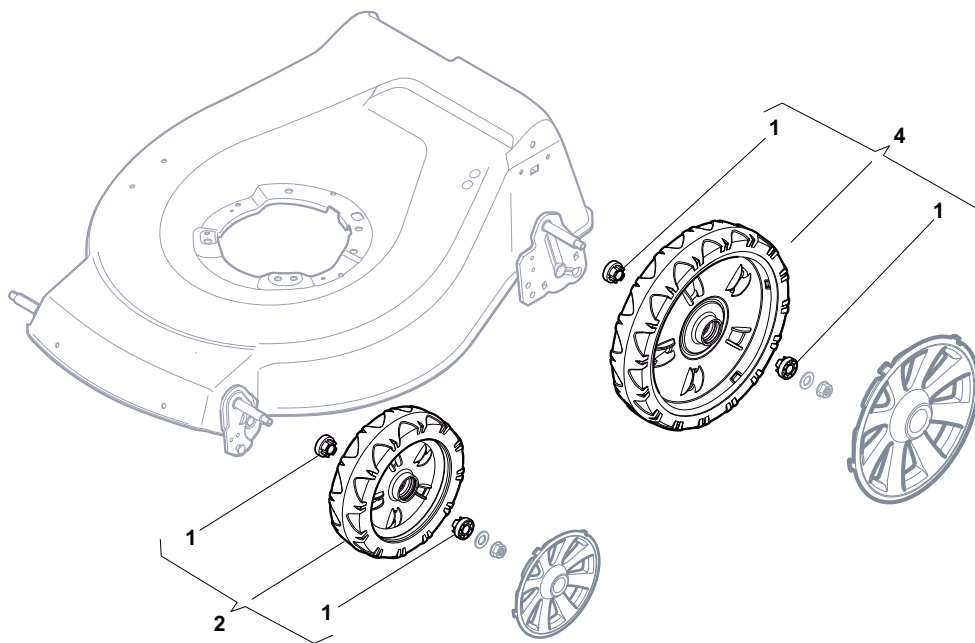

POS	PART. NO	Q.ty	DESCRIPTION	DESCRIZIONE	DESCRIPTION	BESCHREIBUNG	REMARKS
1	322042063/0	8	Bush	Bussola	Douille	Buchse	
2	381007435/0	4	Wheel Ø 200	Ruota Ø 200	Roue Ø 200	Rad Ø 200	
4	381007436/0	4	Wheel Ø 280	Ruota Ø 280	Roue Ø 280	Rad Ø 280