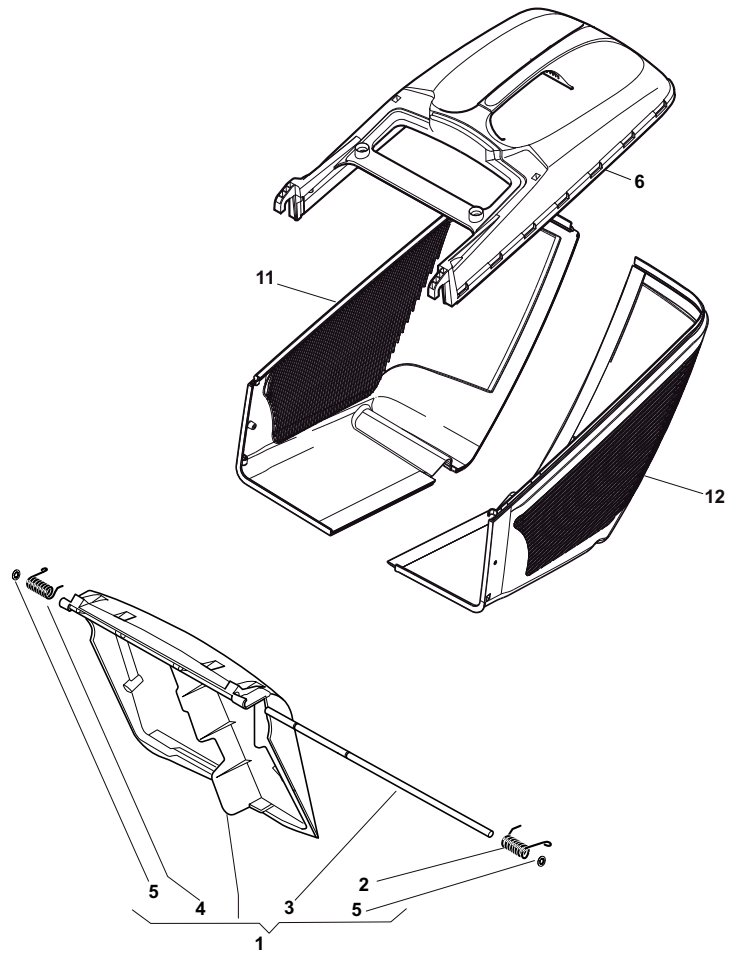

POS	PART. NO	Q.ty	DESCRIPTION	DESCRIZIONE	DESCRIPTION	BESCHREIBUNG	REMARKS
1	381008081/2	1	Stone-Guard	Parasassi	Pare-Pierres	Prallblech	
2	122450466/0	1	L Spring	Molla Sx	Ressort G	Linke Feder	
3	122517882/0	1	Pin	Perno	Pivot	Bolzen	
4	122450465/0	1	R Spring	Molla Dx	Ressort D	Rechte Feder	
6	22486101/0	1	Grass-Box, Upper	Sacco, Parte Sup	Sac, Partie	Korb, Oberteil	
11	322486150/1	1	Grass-Box, R Lower	Sacco, Parte Inf Dx	Sac, Partie Inf. D	Korb, R Unterteil	
12	322486151/1	1	Grass-Box, L Lower	Sacco, Parte Inf Sx	Sac, Partie Inf. G	Korb, L Unterteil