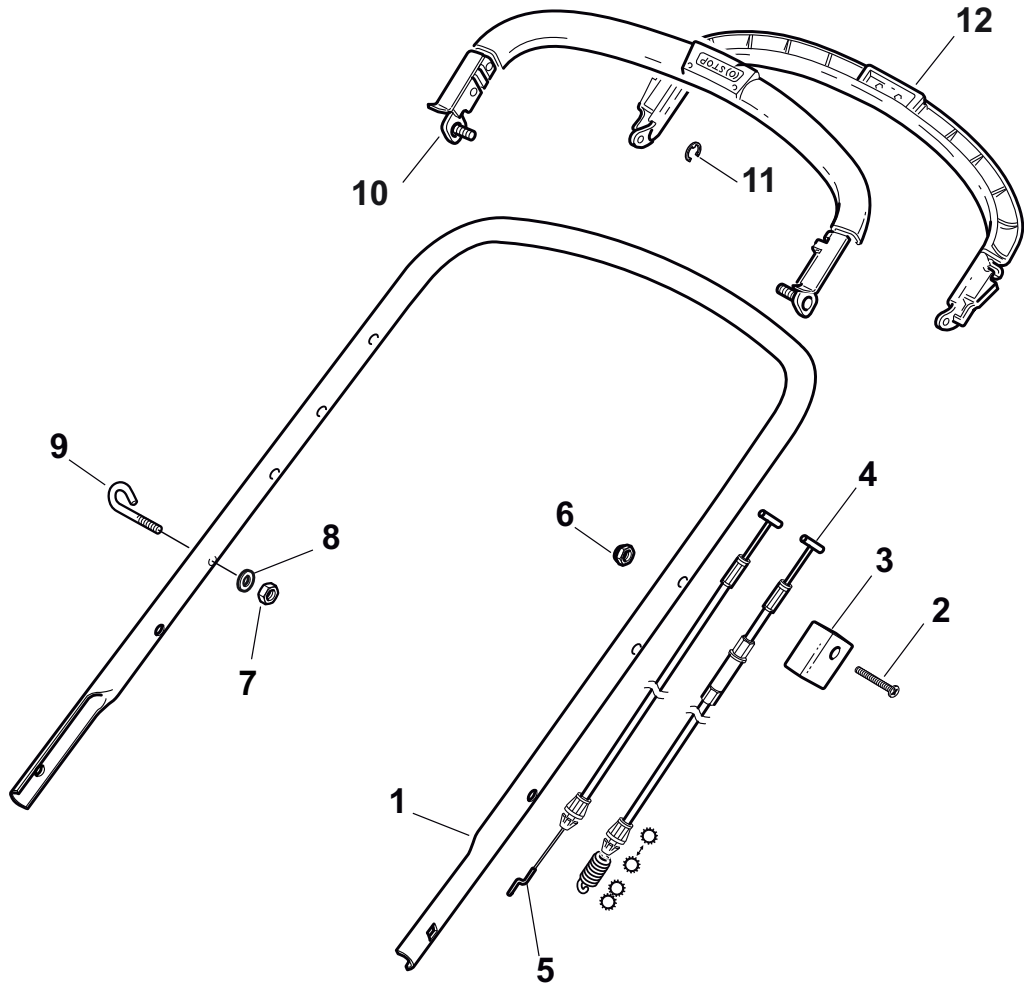

POS	PART. NO	Q.ty	DESCRIPTION	DESCRIZIONE	DESCRIPTION	BESCHREIBUNG	REMARKS
1	381006803/0	1	Handle, Upper Part	Manico, Parte Sup	Mancheron, Partie Superieure	Holm, Oberteil	Black
1	381006805/0	1	Handle, Upper Part	Manico, Parte Sup	Mancheron, Partie Superieure	Holm, Oberteil	Grey
2	12727787/0	1	Screw	Vite	Vis	Schraube	
3	22551640/0	1	Plate	Piastrina	Plaquette	Plättchen	
4	381030055/0	1	Cable, Rear Drive	Cavo Comando Trazione	Câble, Comm. Traction	Kabel, Antrieb	
5	181030056/0	1	Cable, Thread Engine Brake	Cavo Freno Motore	Cable Frein Moteur	Kabel, Motorbremse	GGP-B&S
5	181030057/0	1	Cable, Thread Engine Brake	Cavo Freno Motore	Cable Frein Moteur	Kabel, Motorbremse	Honda
6	12154510/0	1	Nut	Dado	Ecrou	Mutter	
7	12154510/0	1	Nut	Dado	Ecrou	Mutter	
8	12521330/0	1	Washer	Rosetta	Rondelle	Scheibe	
9	22430313/0	1	Guide Spring	Molla Guida	Ressort De Guide	Feder Führer	
10	381003330/0	1	Lever, Engine Brake	Leva Freno Motore	Levier Frein Moteur	Hebel, Motorbremse	
11	81003297/1	1	Driving Lever	Leva Trazione	Levier Traction	Antriebhebel	
12	12000930/0	1	Snap Ring	Anello Elastico	Anneau Ressort	Sprengring