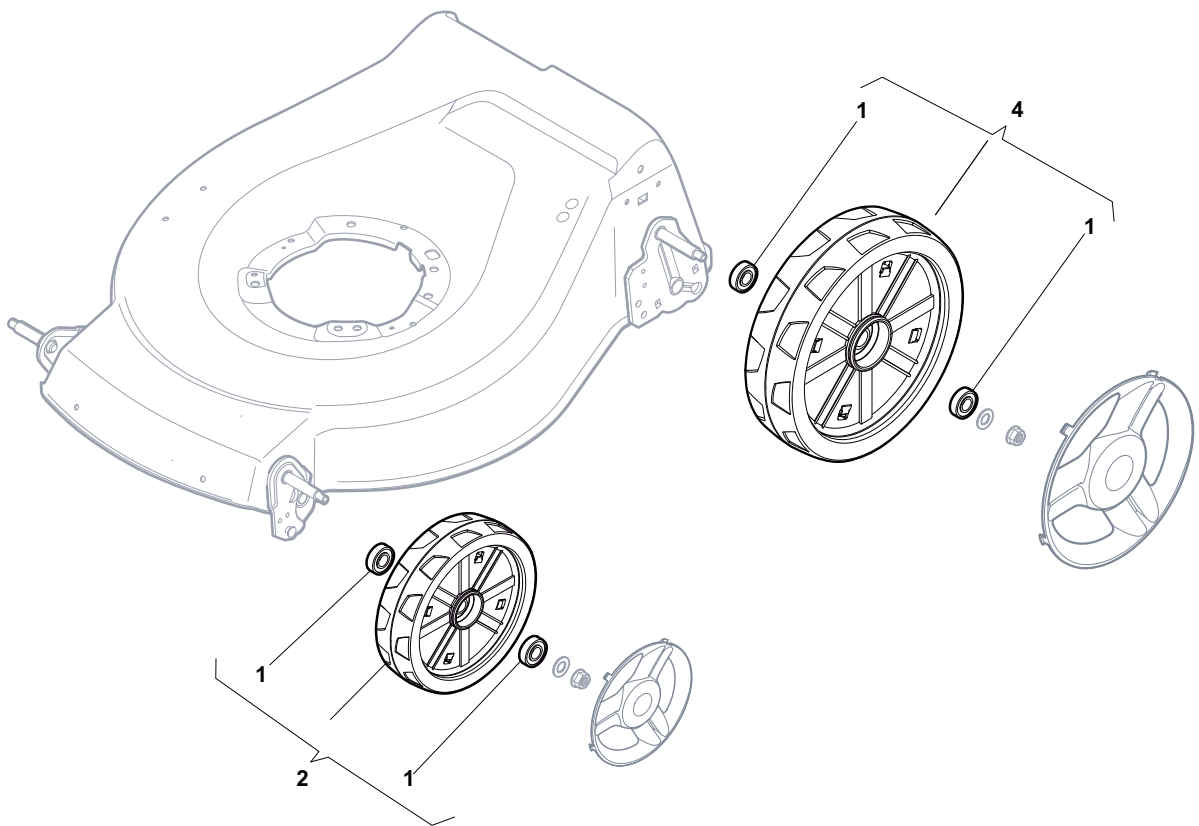

POS	PART. NO	Q.ty	DESCRIPTION	DESCRIZIONE	DESCRIPTION	BESCHREIBUNG	REMARKS
1	119216035/0	2	Bearing	Cuscinetto	Coussinet	Lager	
2	381007483/0	4	Wheel Ø 200	Ruota Ø 200	Roue Ø 200	Rad Ø 200	
4	381007478/0	4	Wheel Ø 280	Ruota Ø 280	Roue Ø 280	Rad Ø 280