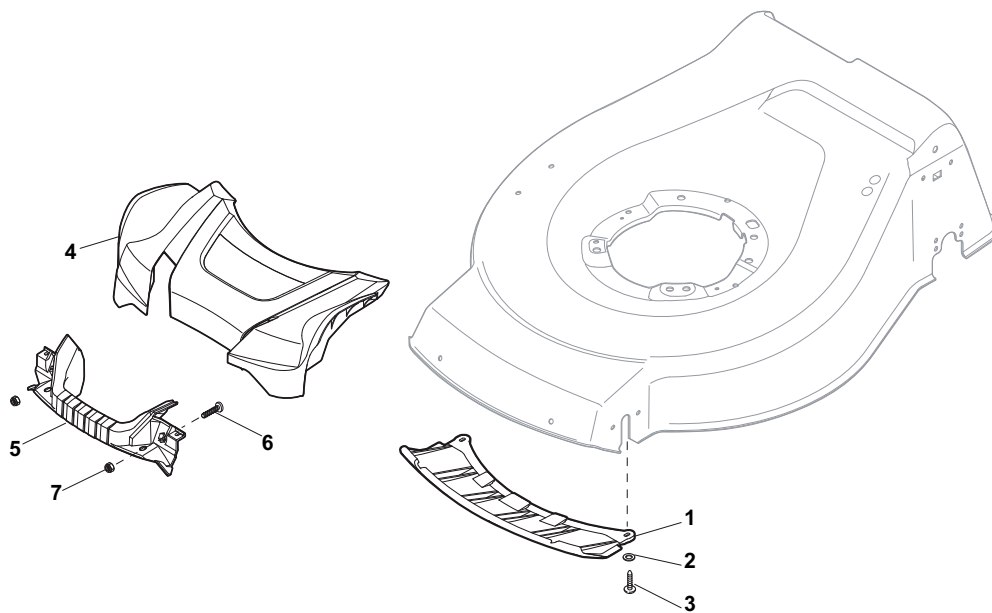

POS	PART. NO	Q.ty	DESCRIPTION	DESCRIZIONE	DESCRIPTION	BESCHREIBUNG	REMARKS
1	322500103/0	1	Front Combi	Pettine Anteriore	Peigne Avant	Vorne Comb	
2	112523000/1	2	Washer	Rosetta	Rondelle	Scheibe	
3	12728124/0	2	Screw	Vite	Vis	Schraube	
4	322226158/0	1	Mask, Black	Mascherina, Nero	Mesque, Noire	Maske, Schwarz	
5	322393642/0	1	Bumper	Bumper	Bumper	Bumper	
6	12727799/0	2	Screw	Vite	Vis	Schraube	
7	12154510/0	2	Nut	Dado	Ecrou	Mutter