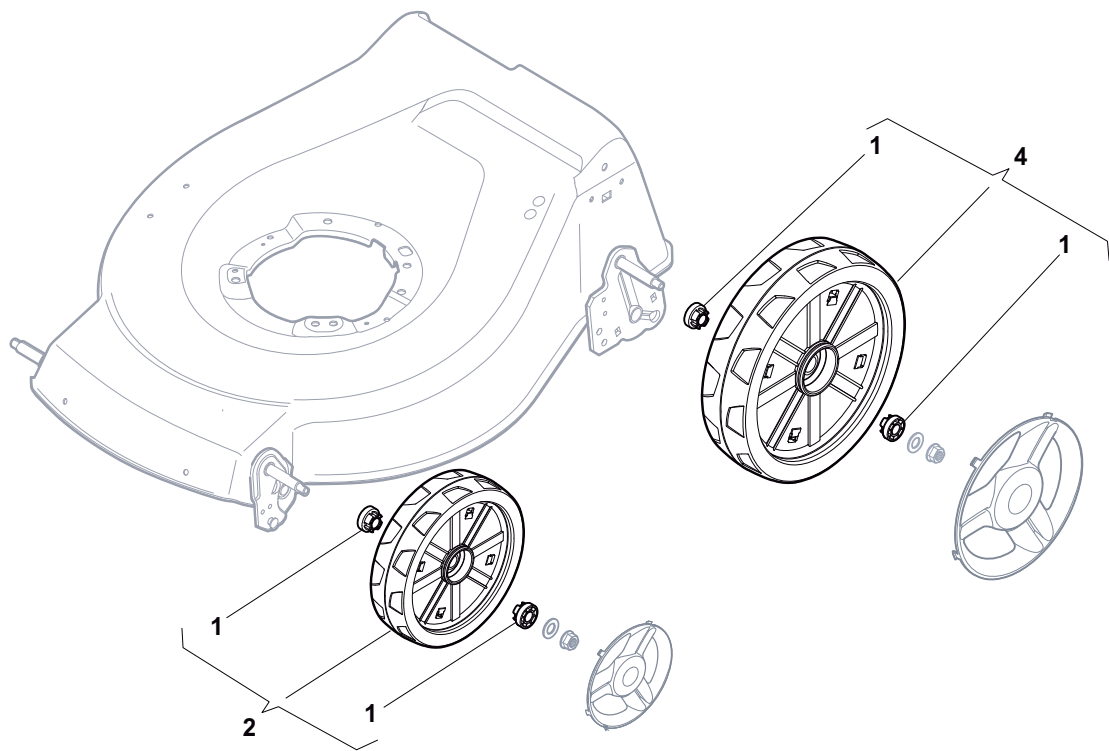

POS	PART. NO	Q.ty	DESCRIPTION	DESCRIZIONE	DESCRIPTION	BESCHREIBUNG	REMARKS
1	322042064/0	8	Bush	Bussola	Douille	Buchse	
2	381007481/0	4	Wheel Ø 200	Ruota Ø 200	Roue Ø 200	Rad Ø 200	
4	381007485/0	4	Wheel Ø 280	Ruota Ø 280	Roue Ø 280	Rad Ø 280