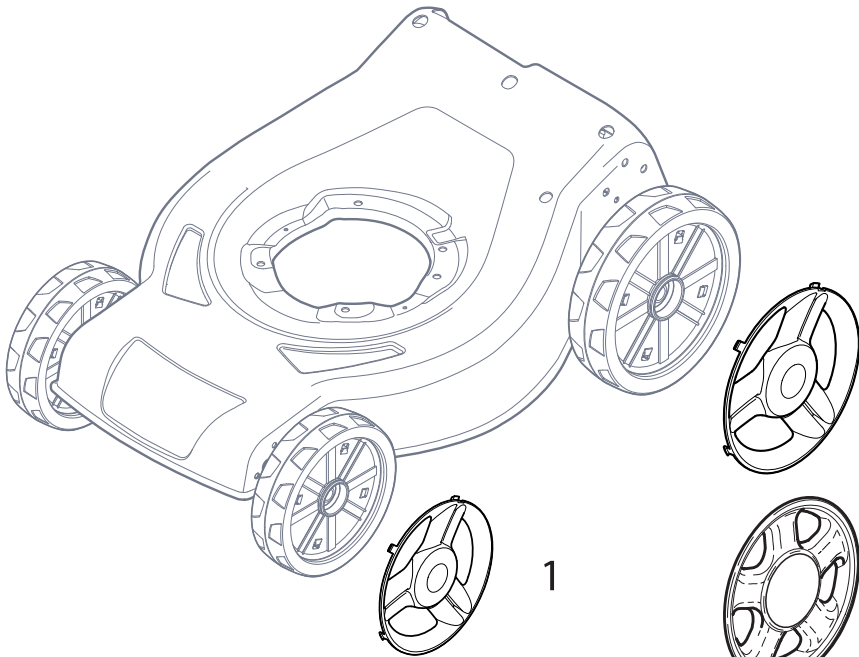

1 ← B

1

2

A →

2

3

3

4

4

5

5

6

6