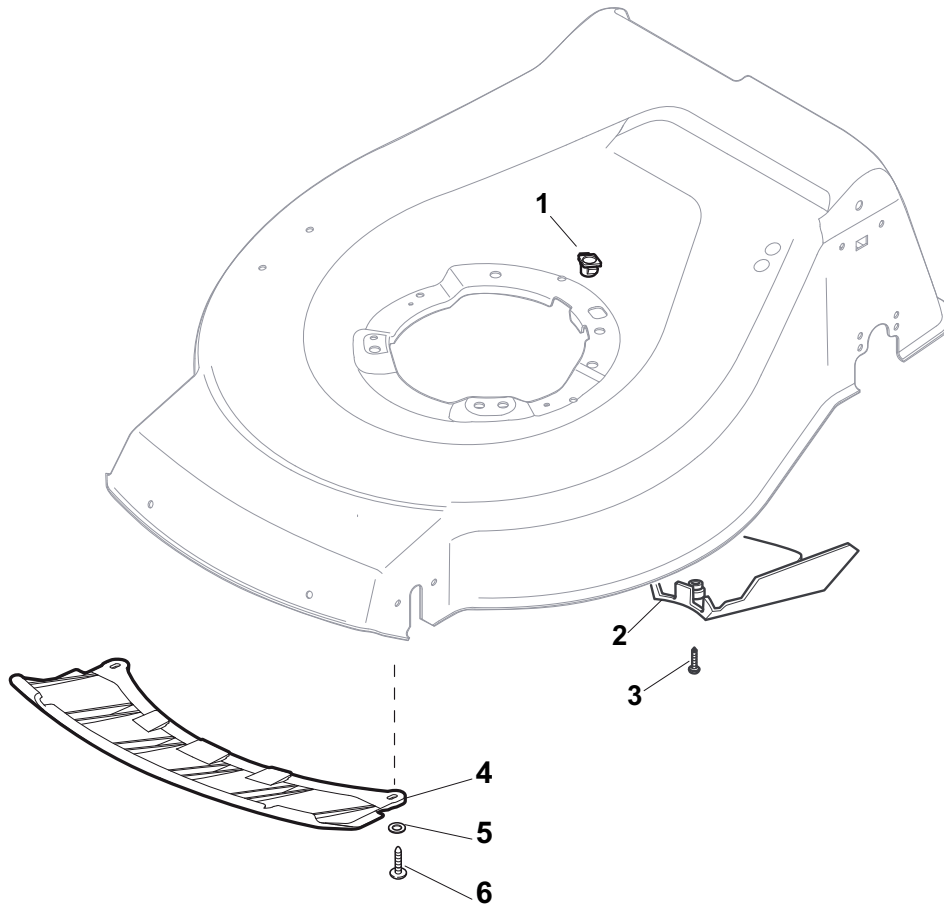

POS	PART. NO	Q.ty	DESCRIPTION	DESCRIZIONE	DESCRIPTION	BESCHREIBUNG	REMARKS
1	22291150/0	1	Rubber Insert	Inserto In Gomma	Insert De	Gummi Einsatz	
2	22060192/0	1	Protection, Belt	Carter Cinghia	Protection	Schutz, Riemen	
3	12728530/0	1	Screw	Vite	Vis	Schraube	