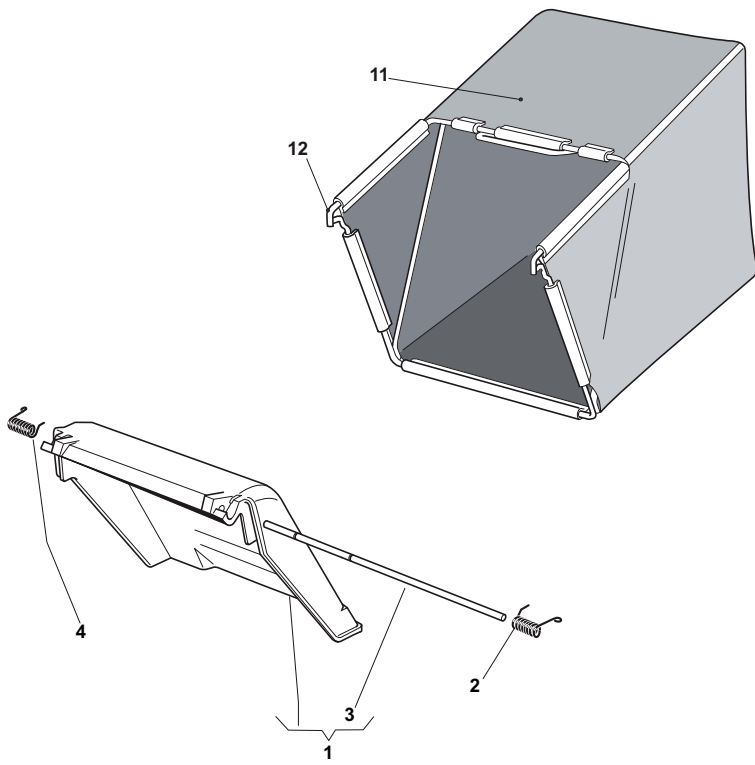

POS	PART. NO	Q.ty	DESCRIPTION	DESCRIZIONE	DESCRIPTION	BESCHREIBUNG	REMARKS
1	381007308/2	1	Stone-Guard	Parasassi	Pare-Pierres	Prallblech	
2	122450466/0	1	L Spring	Molla Sx	Ressort G	Linke Feder	
3	122517882/0	1	Pin	Perno	Pivot	Bolzen	
4	122450465/0	1	R Spring	Molla Dx	Ressort D	Rechte Feder	
6	322486073/1	1	Grass-Box, Upper	Sacco, Parte Sup	Sac, Partie Superieure	Korb, Oberteil	
11	81002105/2	1	Box, Fabric	Sacco, Tela	Sac, Toile	Sack, Tuck	
12	81006418/0	1	Chassis Box	Telaio Sacco	Châssis Bac	Rahmen Sack