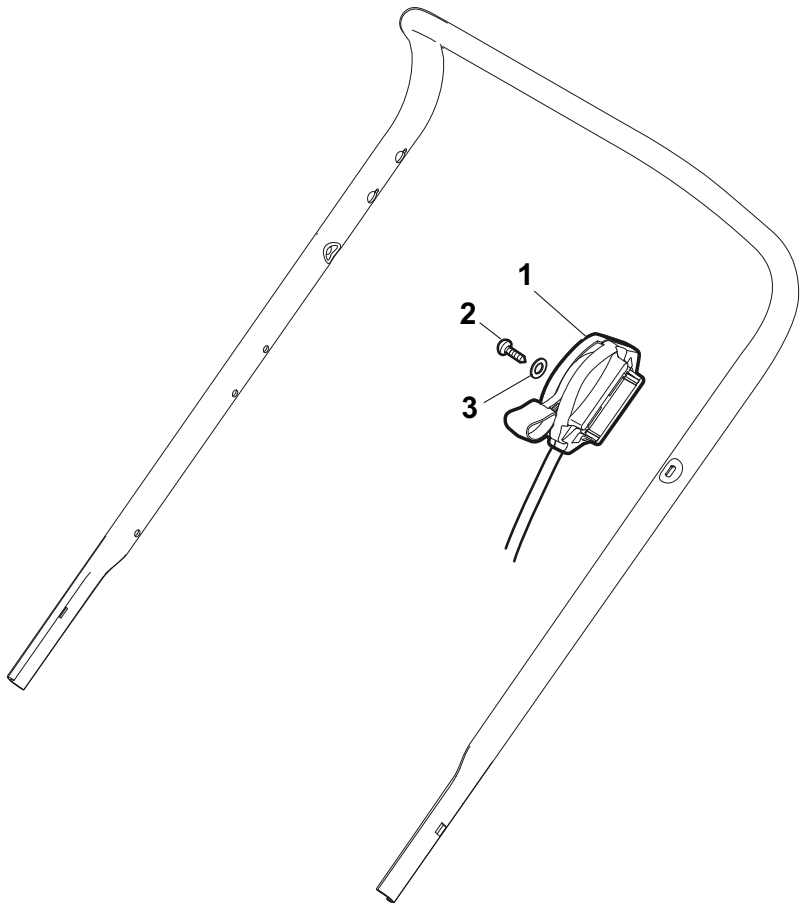

POS	PART. NO	Q.ty	DESCRIPTION	DESCRIZIONE	DESCRIPTION	BESCHREIBUNG	REMARKS
1	181005501/1	1	Throttle Cable	Cavo Acceleratore	Cable, Accelérateur	Gashebel Kabel	GGP
1	181005501/1	1	Throttle Cable	Cavo Acceleratore	Cable, Accelérateur	Gashebel Kabel	Honda
1	181005502/1	1	Throttle Cable	Cavo Acceleratore	Cable, Accelérateur	Gashebel Kabel	B&S
1	181005503/1	1	Throttle Cable	Cavo Acceleratore	Cable, Accelérateur	Gashebel Kabel	Honda AC
1	181005504/1	1	Throttle Cable	Cavo Acceleratore	Cable, Accelérateur	Gashebel Kabel	GGP150cc
1	181005515/0	1	Throttle Cable	Cavo Acceleratore	Cable, Accelérateur	Gashebel Kabel	B&S E Series
1	181005537/0	1	Throttle Cable	Cavo Acceleratore	Cable, Accelérateur	Gashebel Kabel	GGP100cc
2	12735103/0	1	Screw	Vite	Vis	Schraube	
3	12523040/0	1	Washer	Rosetta	Rondelle	Scheibe