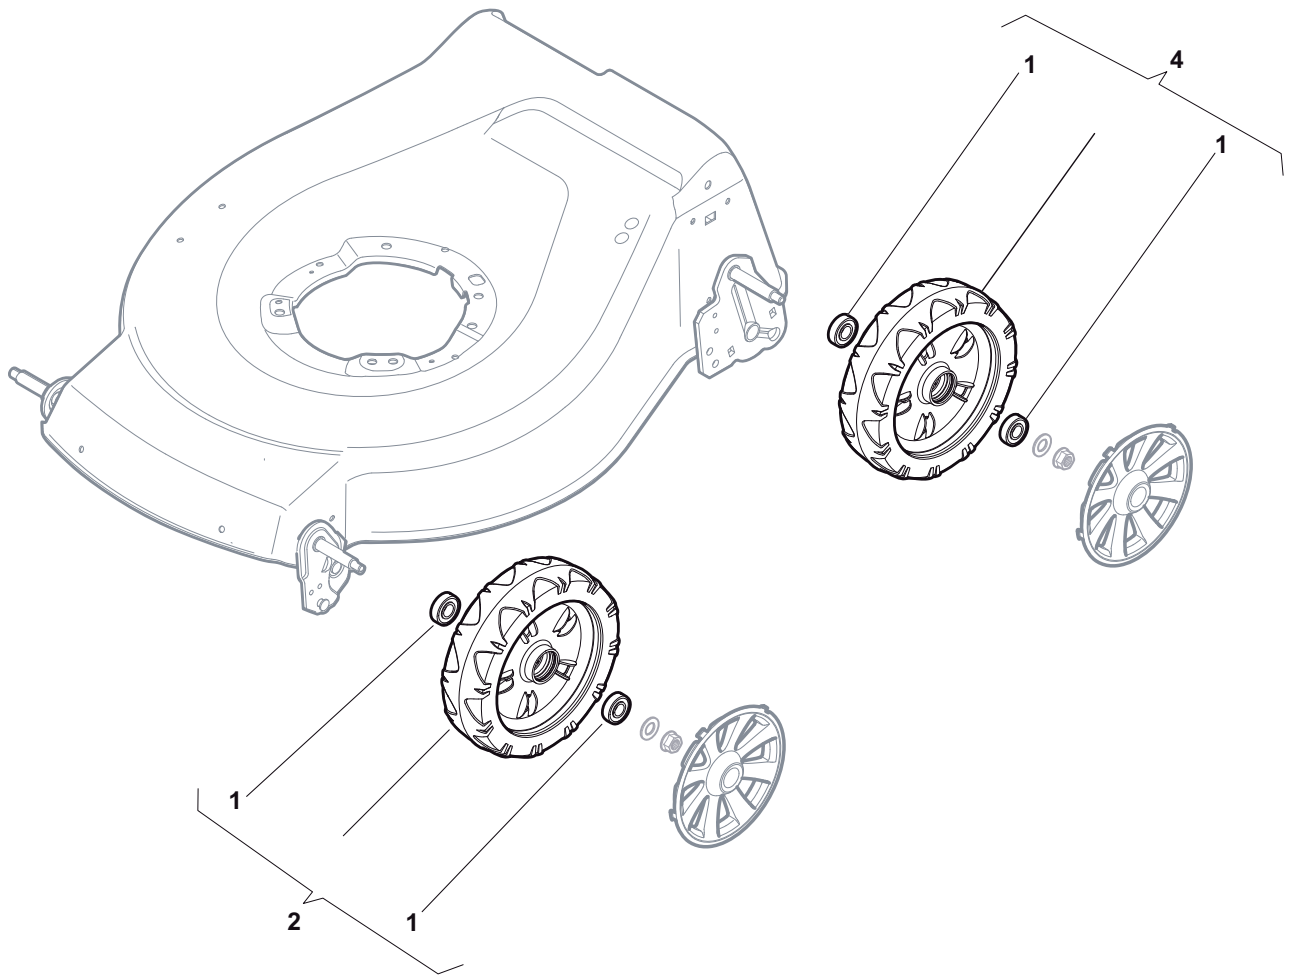

POS	PART. NO	Q.ty	DESCRIPTION	DESCRIZIONE	DESCRIPTION	BESCHREIBUNG	REMARKS
1	19216035/0	8	Bearing	Cuscinetto	Coussinet	Lager	
2	381007416/1	4	Wheel Ø 200	Ruota Ø 200	Roue Ø 200	Rad Ø 200