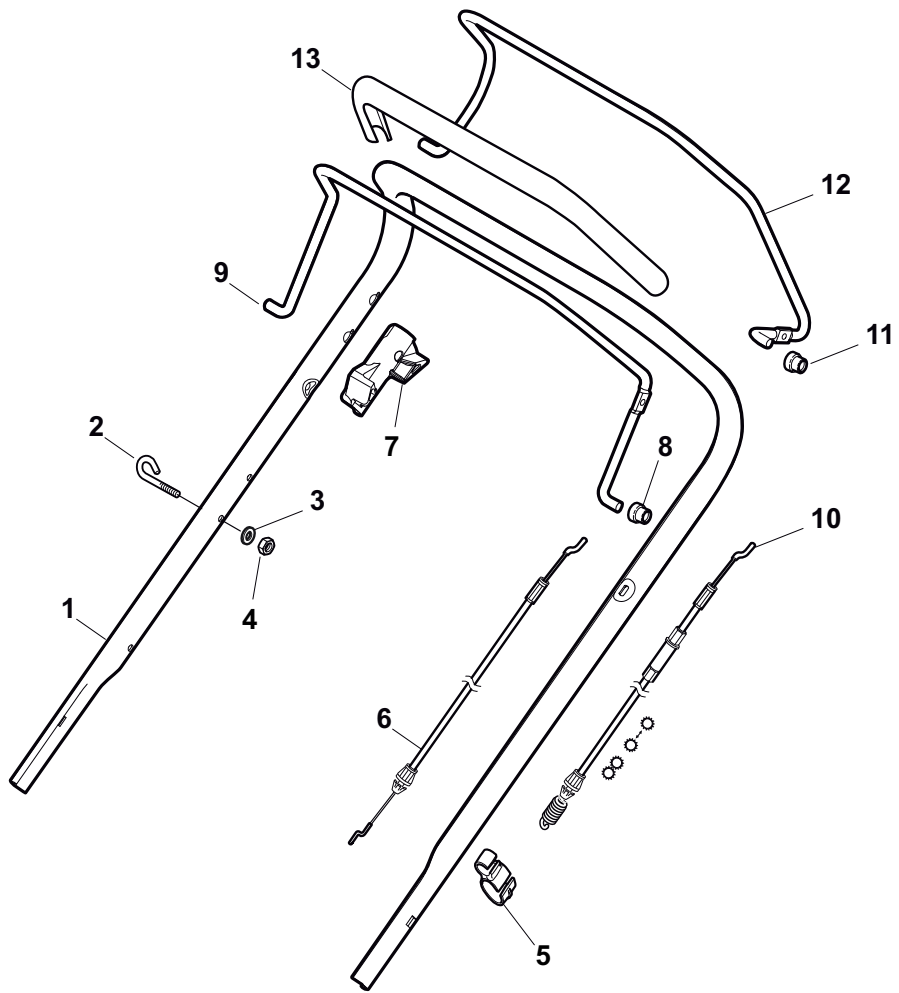

POS	PART. NO	Q.ty	DESCRIPTION	DESCRIZIONE	DESCRIPTION	BESCHREIBUNG	REMARKS
1	381007522/0	1	Handle, Upper Part	Manico, Parte Sup	Mancheron, Partie Superieure	Holm, Oberteil	Black (for TD-CA Dashboard)
1	381006838/0	1	Handle, Upper Part	Manico, Parte Sup	Mancheron, Partie Superieure	Holm, Oberteil	Black (for NT Throttle or DELTA Dashboard)
1	381006839/0	1	Handle, Upper Part with sponge handgrip	Manico, Parte Sup. con impugnatura in spugna	Mancheron, Partie Superieure avec éponge poignée	Holm, Oberteil Handgriff Schwamm	Black (for NT Throttle or DELTA Dashboard)
1	381007525/0	1	Handle, Upper Part	Manico, Parte Sup. con impugnatura in spugna	Mancheron, Partie Superieure avec éponge poignée	Holm, Oberteil Handgriff Schwamm	Grey (for TD-CA Dashboard)
2	22430313/0	1	Guide Spring	Molla Guida	Ressort De Guide	Feder Führer	
3	12521330/0	1	Washer	Rosetta	Rondelle	Scheibe	
4	12154510/0	1	Nut	Dado	Ecrou	Mutter	
5	118390020/0	1	Fairlead	Fermacavo	Fixation Cable	Kabelbefestigung	
6	181030053/0	1	Cable, Thread Engine Brake	Cavo Freno Motore	Cable Frein Moteur	Kabel, Motorbremse	GGP-B&S
6	181030070/0	1	Cable, Thread Engine Brake	Cavo Freno Motore	Cable Frein Moteur	Kabel, Motorbremse	Honda
7	322545204/0	1	Fulcrum Pin	Fulcro	Point D'Appui	Gelenkpunkt	
8	22041966/0	2	Bush	Bussola	Douille	Buchse	
9	181003300/1	1	Lever, Engine Brake	Leva Freno Motore	Levier Frein Moteur	Hebel, Motorbremse	
10	381030051/0	1	Cable, Rear Drive	Cavo Comando Trazione	Câble, Commande Traction	Kabel, Antrieb	
11	22041966/0	2	Bush	Bussola	Douille	Buchse	
12	181003301/1	1	Lever, Driving	Leva Trazione	Levier Traction	Hebel, Antrieb	
13	22291050/0	1	Handgrip Black	Impugnatura Manico Nera	Poignée Noire	Handgriff Schwarz