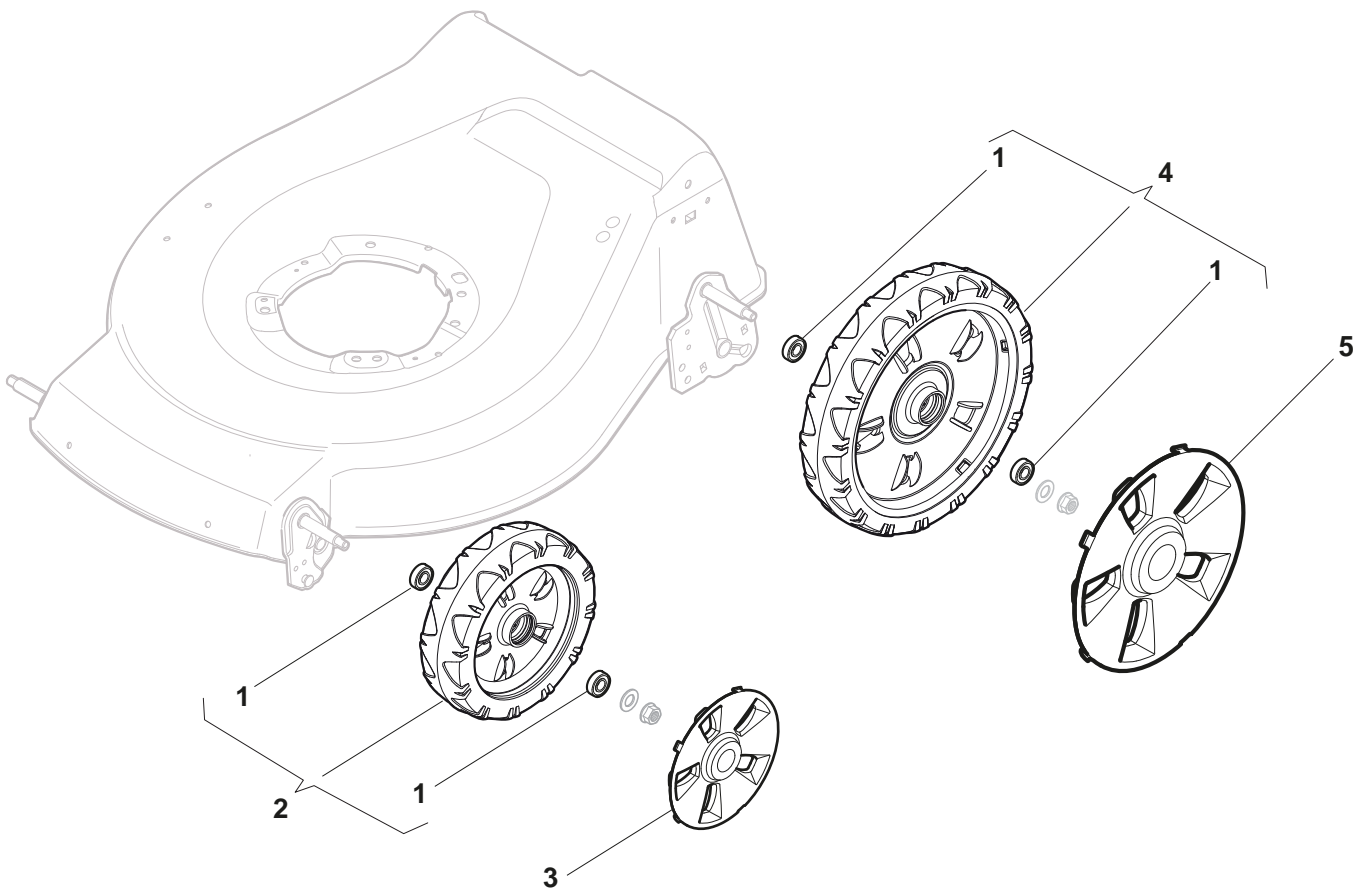

POS	PART. NO	Q.ty	DESCRIPTION	DESCRIZIONE	DESCRIPTION	BESCHREIBUNG	REMARKS
1	119216035/0	4	Bearing	Cuscinetto	Coussinet	Lager	
2	381007483/1	2	Wheel Ø 200	Ruota Ø 200	Roue Ø 200	Rad Ø 200	
4	381007478/1	2	Wheel Ø 280	Ruota Ø 280	Roue Ø 280	Rad Ø 280