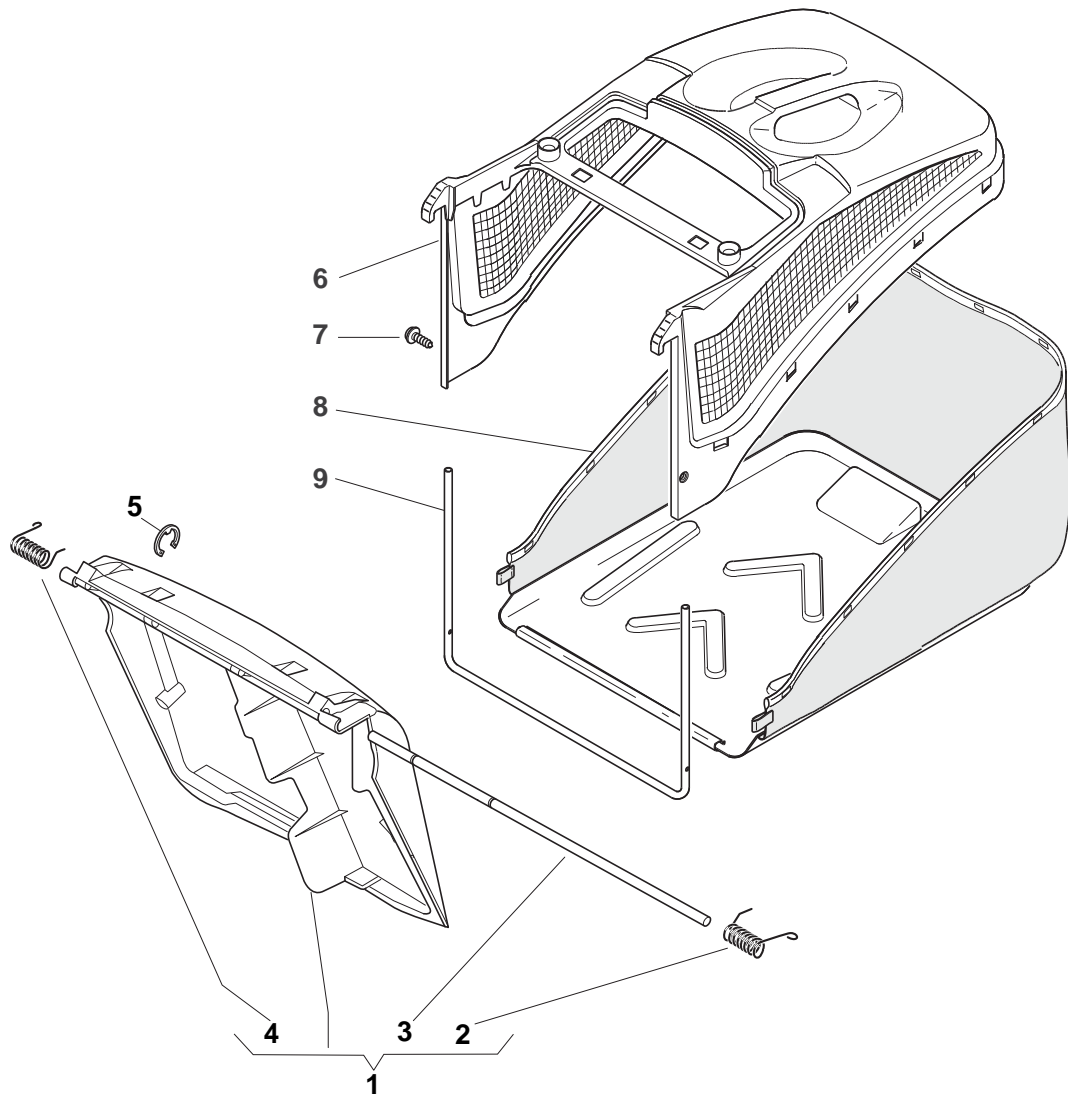

POS	PART. NO	Q.ty	DESCRIPTION	DESCRIZIONE	DESCRIPTION	BESCHREIBUNG	REMARKS
1	381008021/2	1	Stone-Guard	Parasassi	Pare-Pierres	Prallblech	
2	122450420/1	1	L Spring	Molla Sx	Ressort G	Linke Feder	
3	122517906/1	1	Pin	Perno	Pivot	Bolzen	Black
4	122450410/1	1	R Spring	Molla Dx	Ressort D	Rechte Feder	Yellow
5	112000930/0	1	Snap Ring	Anello Elastico	Anneau Ressort	Sprengring	
6	122486093/0	1	Grass-Box, Upper	Sacco, Parte Sup	Sac, Partie Superieure	Korb, Oberteil	Black
7	112728445/0	2	Screw	Vite	Vis	Schraube	Yellow
8	181002195/0	1	Box, Fabric	Sacco, Tela	Sac, Toile	Sack, Tuck	Black
9	122608523/0	1	Stiffening Lower	Rinforzo Inf	Réinforcement Inf	Verstärkung Untere	Yellow