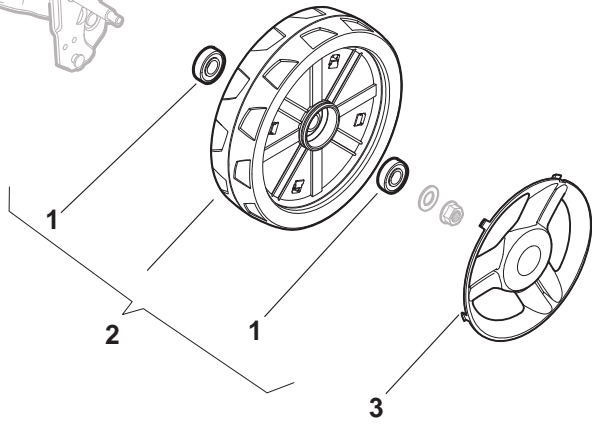

POS	PART. NO	Q.ty	DESCRIPTION	DESCRIZIONE	DESCRIPTION	BESCHREIBUNG	REMARKS
1	112608600/0	2	Seeger	Seeger	Seeger	Seeger	
2	119216035/0	2	Bearing	Cuscinetto	Coussinet	Lager	
3	122753000/0	2	Pin	Perno	Pivot	Bolzen	
4	181003096/3	1	Gear Box	Gruppo Trazione	Groupe Traction	Antrieb	
5	122033285/0	1	Adjustment Rod	Asta Regolazione	Tige Reglage	Verstellungstange	
6	122601925/0	1	Pulley	Puleggia	Poulie	Riemenscheibe	
7	112645700/0	1	Pin	Perno	Pivot	Bolzen	
8	135064010/0	1	Belt	Cinghia	Courroie	Riemen	
9	322675113/0	1	Washer	Rosetta	Rondelle	Scheibe	
10	112154510/0	1	Nut	Dado	Ecrou	Mutter	
11	112791011/0	1	Screw	Vite	Vis	Schraube	
12	322806625/1	1	Support	Supporto	Support	Halter	
13	112292102/0	1	Nut	Dado	Ecrou	Mutter	
14	112689500/0	1	Screw	Vite	Vis	Schraube	
15	112523050/0	1	Washer	Rosetta	Rondelle	Scheibe	
16	122601915/0	1	Pulley	Puleggia	Poulie	Riemenscheibe	
17	322806623/0	1	Support	Supporto	Support	Halter	
18	122671656/0	1	Washer	Rosetta	Rondelle	Scheibe	
19	112154510/0	1	Nut	Dado	Ecrou	Mutter	
20	112674700/0	1	Screw	Vite	Vis	Schraube	
21	112523050/0	1	Washer	Rosetta	Rondelle	Scheibe	
22	122601914/0	1	Pulley	Puleggia	Poulie	Riemenscheibe	
23	112154510/0	1	Nut	Dado	Ecrou	Mutter	
24	381007110/0	1	Cable, Speed Drive Control	Cavo Comando Marce	Cable, Comm. Changement Vitesse	Kabel, Gängeschaltun	
25	322399809/0	1	Knob	Manopolina	Poignée	Griff	
26	112728300/0	1	Screw	Vite	Vis	Schraube	
27	112728702/0	2	Screw	Vite	Vis	Schraube