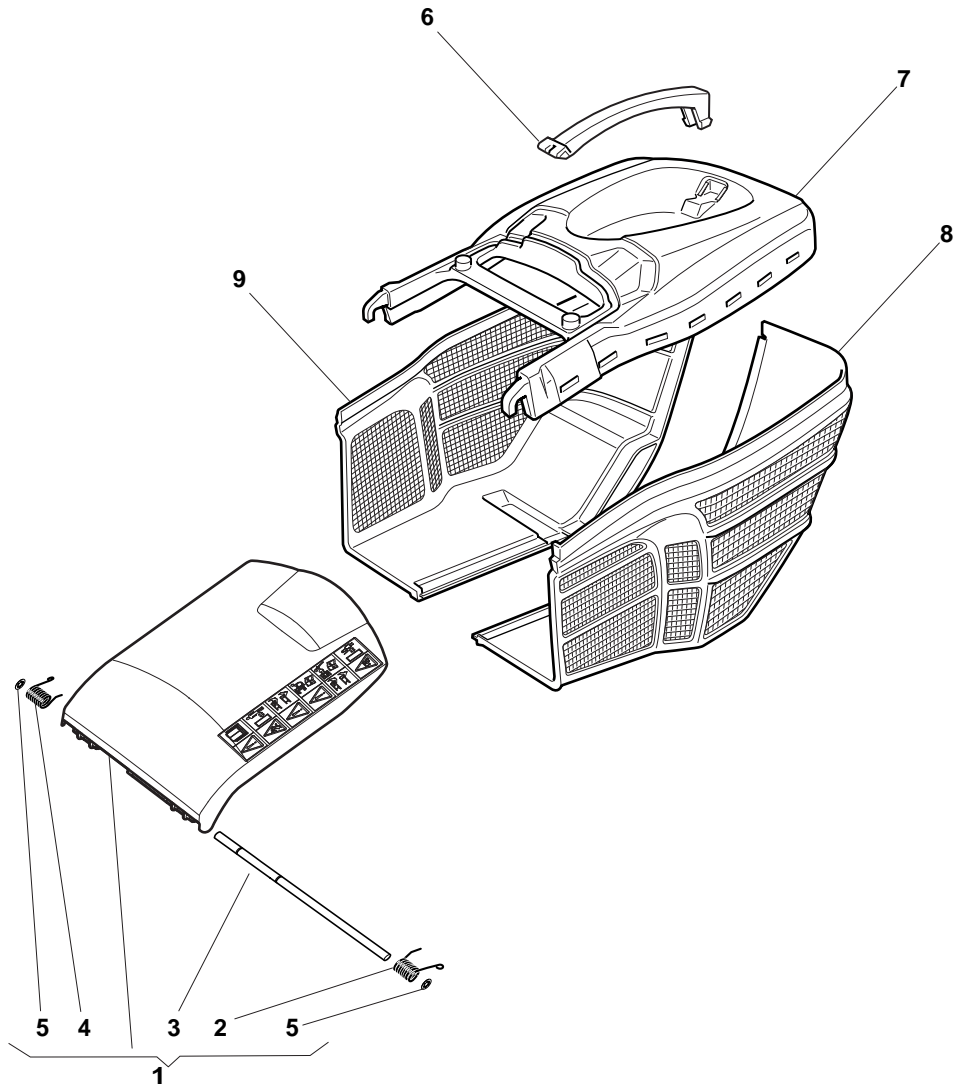

POS	PART. NO	Q.ty	DESCRIPTION	DESCRIZIONE	DESCRIPTION	BESCHREIBUNG	REMARKS
1	381008128/0	1	Stone-Guard	Parasassi	Pare-Pierres	Prallblech	
2	122450466/0	1	L Spring	Molla Sx	Ressort G	Linke Feder	
3	122517882/0	1	Pin	Perno	Pivot	Bolzen	
4	122450465/0	1	R Spring	Molla Dx	Ressort D	Rechte Feder	
5	112604899/0	2	Crown Fastener	Fissatore A Corona	Fixateur A Couronne	Kronescheibe	
6	322393657/0	1	Handle	Maniglia	Poignée	Griff	
7	381486009/0	1	Grass-Box, Upper	Sacco, Parte Sup	Sac, Partie Superieure	Korb, Oberteil	
8	322486306/0	1	Grass-Box, L Lower	Sacco, Parte Inf Sx	Sac, Partie Inferieure G	Korb, L Unterteil	
9	322486305/0	1	Grass-Box, R Lower	Sacco, Parte Inf Dx	Sac, Partie Inferieure D	Korb, R Unterteil