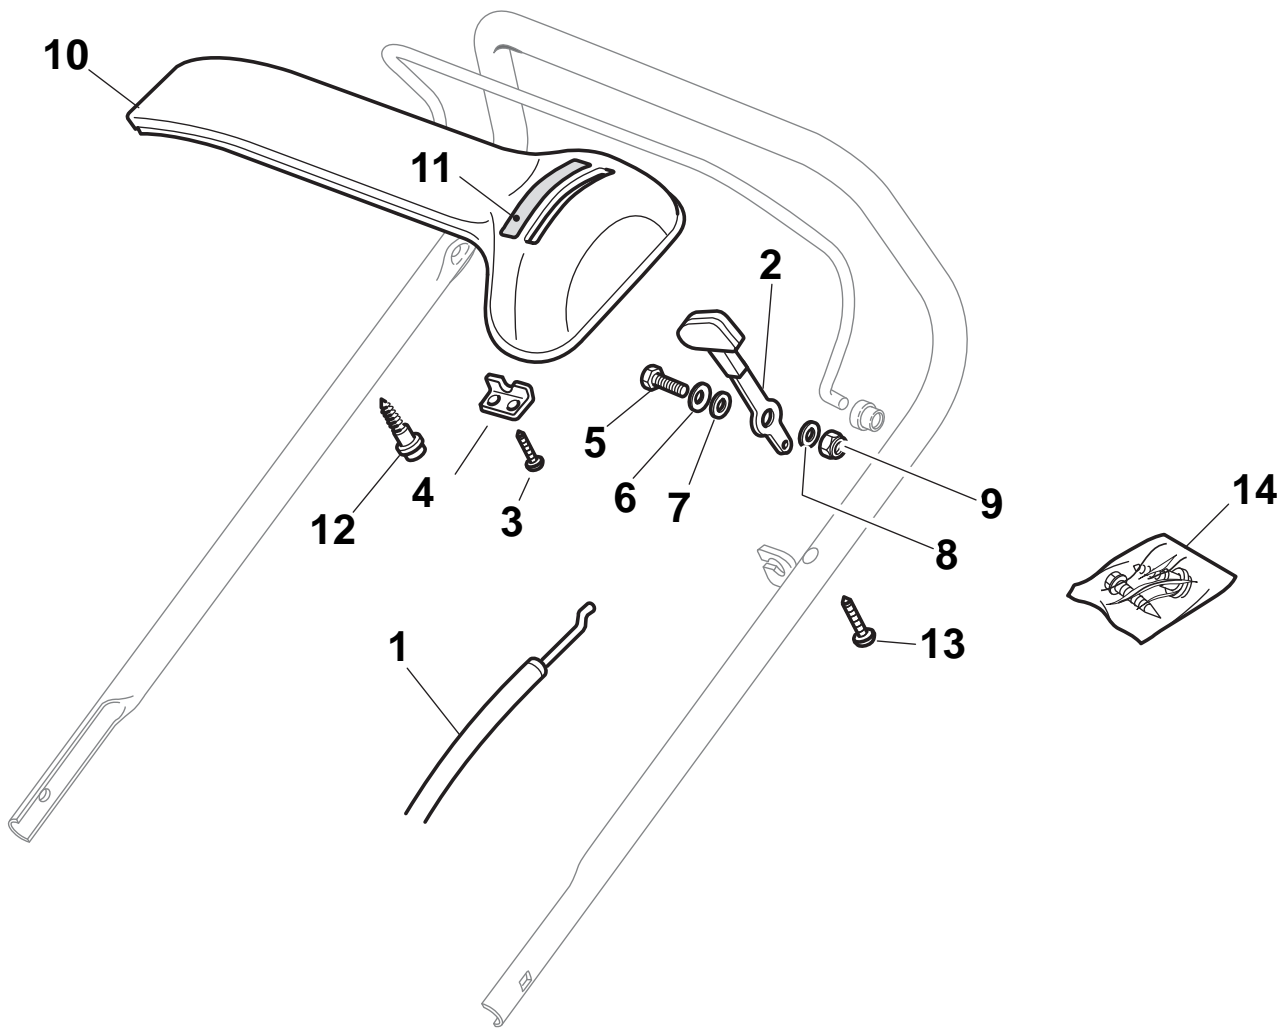

POS	PART. NO	Q.ty	DESCRIPTION	DESCRIZIONE	DESCRIPTION	BESCHREIBUNG	REMARKS
1	481007160/0	1	Throttle Cable	Cavo Acceleratore	Cable, Accelérateur	Gashebel Kabel	
2	381007221/0	1	Lever, Throttle	Leva, Acceleratore	Levier, Accelérateur	Hebel, Beshleuniger	B&S 450-500 / GGP150cc
2	381007280/2	1	Lever, Throttle	Leva, Acceleratore	Levier, Accelérateur	Hebel, Beshleuniger	Honda-B&S-GGP Engine
3	112735105/0	2	Screw	Vite	Vis	Schraube	
4	322981467/0	1	Plate	Piastrina	Plaquette	Plättchen	
5	112791500/0	1	Screw	Vite	Vis	Schraube	
6	112530060/0	1	Elastic Washer	Disco Elastico	Disque Elastique	Federscheibe	
7	112523040/0	1	Washer	Rosetta	Rondelle	Scheibe	
8	112523040/0	1	Washer	Rosetta	Rondelle	Scheibe	
9	112154510/0	1	Nut	Dado	Ecrou	Mutter	
10	422120152/0	1	Dash Board Yellow	Cruscotto Giallo	Console Jaune	Konsole Gelbe	
10	422120154/0	1	Dash Board Red	Cruscotto Rosso	Console Rouge	Konsole Rote	
10	422120158/0	1	Dash Board Black	Cruscotto Nero	Console Noire	Konsole Schwarze	
11	114356743/1	1	Label	Etichetta	Etiquette	Etikette	Honda-GGP Engine
11	114356744/1	1	Label	Etichetta	Etiquette	Etikette	B&S Engine
11	114356906/1	1	Label	Etichetta	Etiquette	Etikette	B&S DOV
11	114357646/1	1	Label	Etichetta	Etiquette	Etikette	Honda AC Engine
12	122943006/0	1	Screw	Vite	Vis	Schraube	
13	112728460/0	1	Screw	Vite	Vis	Schraube	
14	381008609/0	1	Outfit, Screws	Dotazione Viteria	Dotation Visserie	Satz, Schrauben