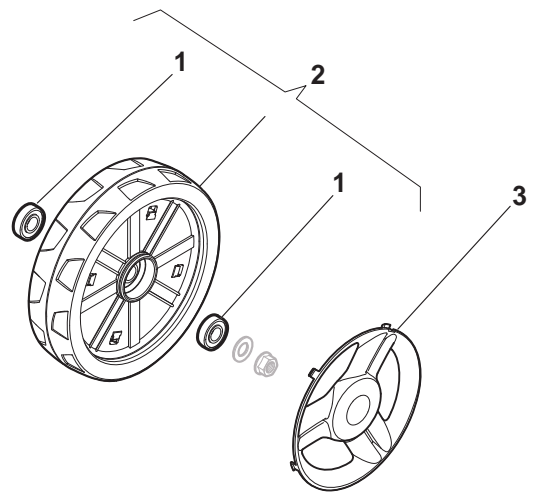

POS	PART. NO	Q.ty	DESCRIPTION	DESCRIZIONE	DESCRIPTION	BESCHREIBUNG	REMARKS
1	112608600/0	2	Seeger	Seeger	Seeger	Seeger	
2	119216035/0	2	Bearing	Cuscinetto	Coussinet	Lager	
3	122753000/0	2	Pin	Perno	Pivot	Bolzen	
4	181003096/3	1	Gear Box	Gruppo Trazione	Groupe Traction	Antrieb	
5	122033285/0	1	Adjustment Rod	Asta Regolazione	Tige Reglage	Verstellungstange	
6	122601925/0	1	Pulley	Puleggia	Poulie	Riemenscheibe	
7	112645700/0	1	Pin	Perno	Pivot	Bolzen	
8	135064010/0	1	Belt	Cinghia	Courroie	Riemen	
9	322675113/0	1	Washer	Rosetta	Rondelle	Scheibe	
10	112154510/0	1	Nut	Dado	Ecrou	Mutter	
11	112791011/0	1	Screw	Vite	Vis	Schraube	
12	322806625/1	1	Support	Supporto	Support	Halter	
13	112292102/0	1	Nut	Dado	Ecrou	Mutter	
14	112689500/0	1	Screw	Vite	Vis	Schraube	
15	112523050/0	1	Washer	Rosetta	Rondelle	Scheibe	
16	122601915/0	1	Pulley	Puleggia	Poulie	Riemenscheibe	
17	322806623/0	1	Support	Supporto	Support	Halter	
18	122671656/0	1	Washer	Rosetta	Rondelle	Scheibe	
19	112154510/0	1	Nut	Dado	Ecrou	Mutter	
20	112674700/0	1	Screw	Vite	Vis	Schraube	
21	112523050/0	1	Washer	Rosetta	Rondelle	Scheibe	
22	122601914/0	1	Pulley	Puleggia	Poulie	Riemenscheibe	
23	112154510/0	1	Nut	Dado	Ecrou	Mutter	
24	381007110/0	1	Cable, Speed Drive Control	Cavo Comando Marce	Cable, Comm. Changement Vitesse	Kabel, Gängeschaltun	
25	322399809/0	1	Knob	Manopolina	Poignée	Griff	
26	112728300/0	1	Screw	Vite	Vis	Schraube	
27	112728702/0	2	Screw	Vite	Vis	Schraube