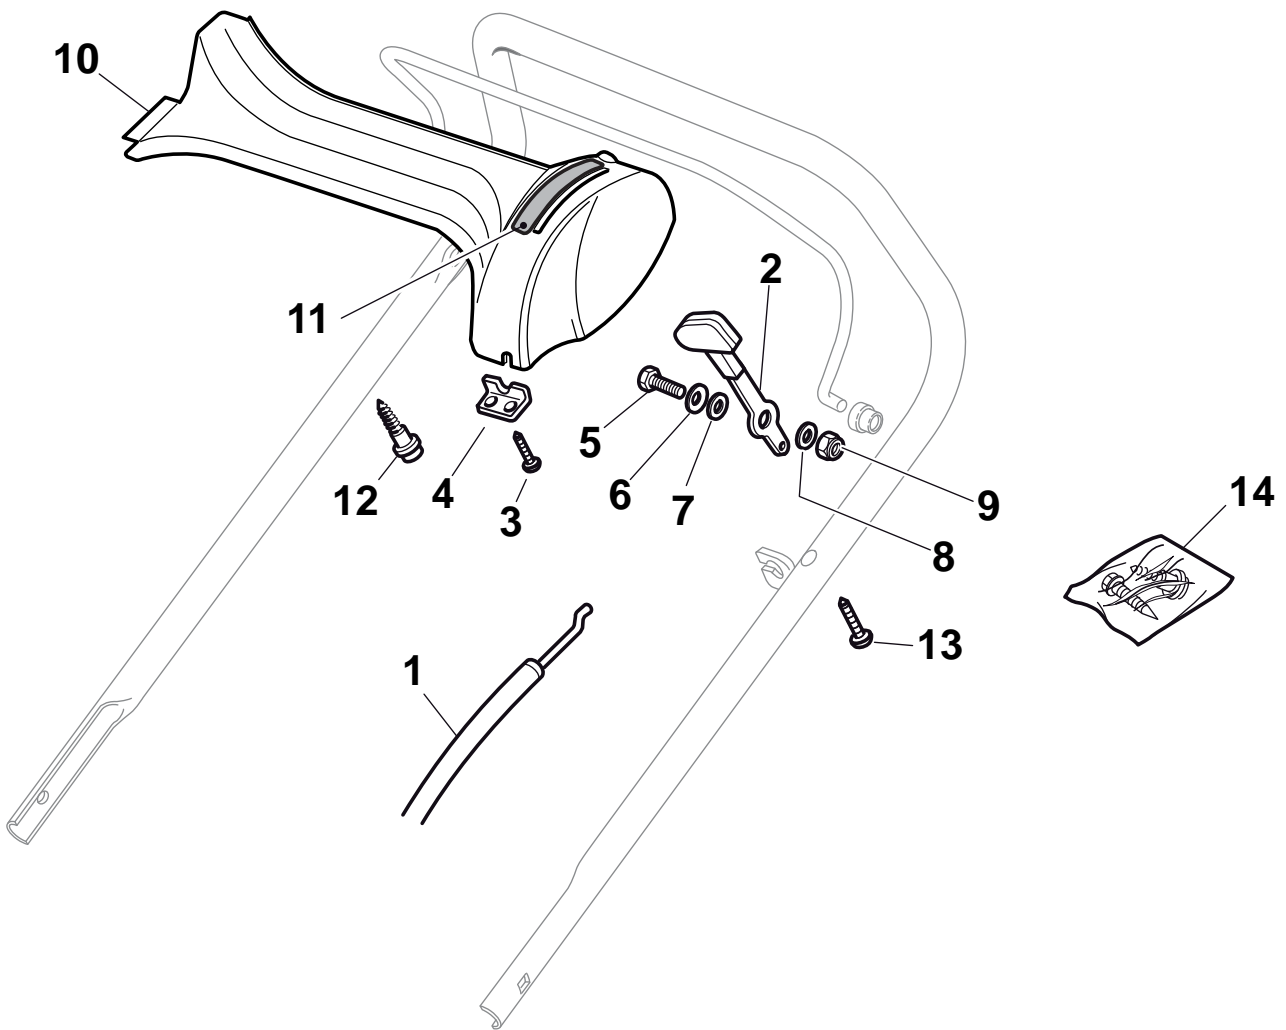

POS	PART. NO	Q.ty	DESCRIPTION	DESCRIZIONE	DESCRIPTION	BESCHREIBUNG	REMARKS
1	481007160/0	1	Throttle Cable	Cavo Acceleratore	Cable, Accelérateur	Gashebel Kabel	
2	381007221/0	1	Lever, Throttle	Leva, Acceleratore	Levier, Accelérateur	Hebel, Beshleuniger	B&S 450-500 / GGP150cc
2	381007280/2	1	Lever, Throttle	Leva, Acceleratore	Levier, Accelérateur	Hebel, Beshleuniger	Honda-B&S-GGP Engine
3	112735105/0	2	Screw	Vite	Vis	Schraube	
4	322981467/0	1	Plate	Piastrina	Plaquette	Plättchen	
5	112791500/0	1	Screw	Vite	Vis	Schraube	
6	112530060/0	1	Elastic Washer	Disco Elastico	Disque Elastique	Federscheibe	
7	112523040/0	1	Washer	Rosetta	Rondelle	Scheibe	
8	112523040/0	1	Washer	Rosetta	Rondelle	Scheibe	
9	112154510/0	1	Nut	Dado	Ecrou	Mutter	
10	322120189/0	1	Dash Board Red	Cruscotto Rosso	Console Rouge	Konsole Rote	
11	114356743/1	1	Label	Etichetta	Etiquette	Etikette	Honda-GGP Engine
11	114356744/1	1	Label	Etichetta	Etiquette	Etikette	B&S Engine
11	114356906/1	1	Label	Etichetta	Etiquette	Etikette	B&S DOV
11	114357646/1	1	Label	Etichetta	Etiquette	Etikette	Honda AC Engine
12	122943006/0	1	Screw	Vite	Vis	Schraube	
13	112728460/0	1	Screw	Vite	Vis	Schraube	
14	381008609/0	1	Outfit, Screws	Dotazione Viteria	Dotation Visserie	Satz, Schrauben