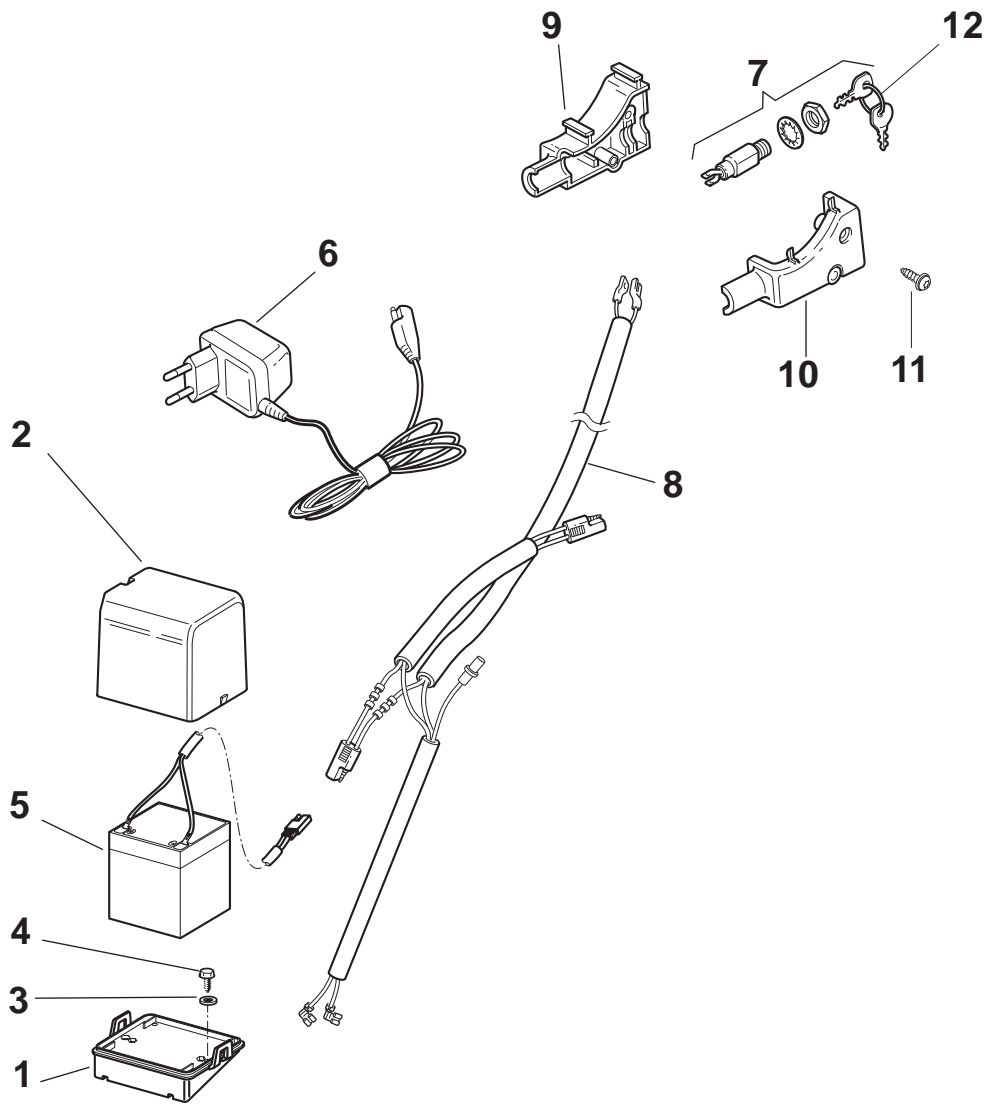

POS	PART. NO	Q.ty	DESCRIPTION	DESCRIZIONE	DESCRIPTION	BESCHREIBUNG	REMARKS
1	322785123/0	1	Support, Battery	Supporto Batteria	Support Batterie	Halter, Batterie	
2	322109530/0	1	Cover	Capottina	Capot	Haube	
3	112521310/0	2	Washer	Rosetta	Rondelle	Scheibe	
4	112731590/0	2	Screw	Vite	Vis	Schraube	
5	118120052/0	1	Battery	Batteria	Batterie	Batterie	
6	118204120/0	1	Battery Charger	Carica Batteria	Chargeur De Batterie	Ladgerät	EU Plag
6	118204121/0	1	Battery Charger	Carica Batteria	Chargeur De Batterie	Ladgerät	Uk Plag
7	118450050/0	1	Switch	Interruttore	Interrupteur	Schalter	
8	118204192/3	1	Cable, Start	Cavo Avviamento	Cable Démarrage	Kabel, Start	GGP-B&S Engine
8	118204198/0	1	Cable, Start	Cavo Avviamento	Cable Démarrage	Kabel, Start	Honda Engine
9	322722804/1	1	R Protection	Protezione Dx	Protection D	Rechte Schutz	
10	322722805/1	1	L Protection	Protezione Sx	Protection G	Linke Schutz	
11	112728300/0	1	Screw	Vite	Vis	Schraube	
12	118210016/1	1	Starting Key	Chiave Avviamento	Clef A Demarrage	Schlüssel Für Start