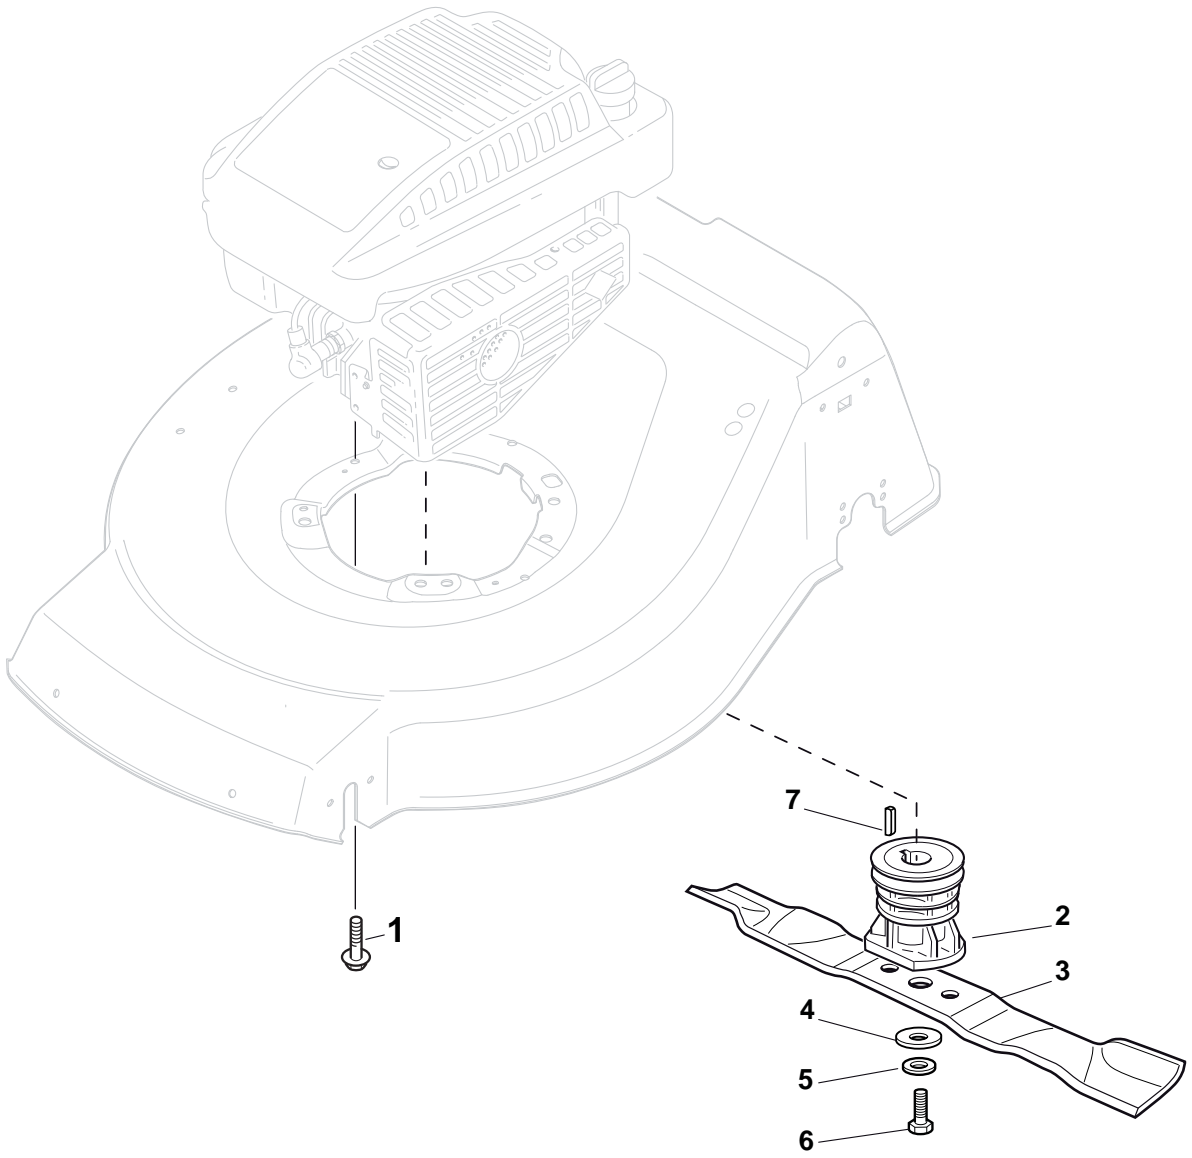

POS	PART. NO	Q.ty	DESCRIPTION	DESCRIZIONE	DESCRIPTION	BESCHREIBUNG	REMARKS
1	112735108/1	2	Screw	Vite	Vis	Schraube	for GGP 196cc
1	112735108/1	3	Screw	Vite	Vis	Schraube	HONDA-GGP-B&S Engine
1	112735109/1	1	Screw	Vite	Vis	Schraube	for GGP 196cc
2	122465607/3	1	Hub With Pulley, Crankshaft Ø 22.2	Mozzo Con Puleggia, Albero Motore Ø 22.2	Moyeu Avec Poulie, Arbre Moteur Ø 22.2	Nabe Mit Scheibe, Motorwelle Ø 22.2	B&S-GGP Engine
2	122465608/2	1	Hub With Pulley, Crankshaft Ø 25	Mozzo Con Puleggia, Albero Motore Ø 25	Moyeu Avec Poulie, Arbre Moteur Ø 25	Nabe Mit Scheibe, Motorwelle Ø 25	Honda Engine
3	181004398/0	1	Blade Winged	Coltello Alettato	Lame Ailetée	Messer Flügel	
4	122160400/0	1	Elastic Washer	Disco Elastico	Disque Elastique	Federscheibe	
5	112523080/0	1	Washer	Rosetta	Rondelle	Scheibe	
6	112735698/0	1	Screw	Vite	Vis	Schraube	
7	112139100/0	1	Feather, Crankshaft Ø 22.2	Linguetta, Albero Motore Ø 22.2	Clavette, Arbre Moteur Ø 22.2	Keil, Motorwelle Ø 22.2	B&S-GGP Engine
7	112139150/0	1	Feather, Crankshaft Ø 25	Linguetta, Albero Motore Ø 25	Clavette, Arbre Moteur Ø 25	Keil, Motorwelle Ø 25	Honda Engine