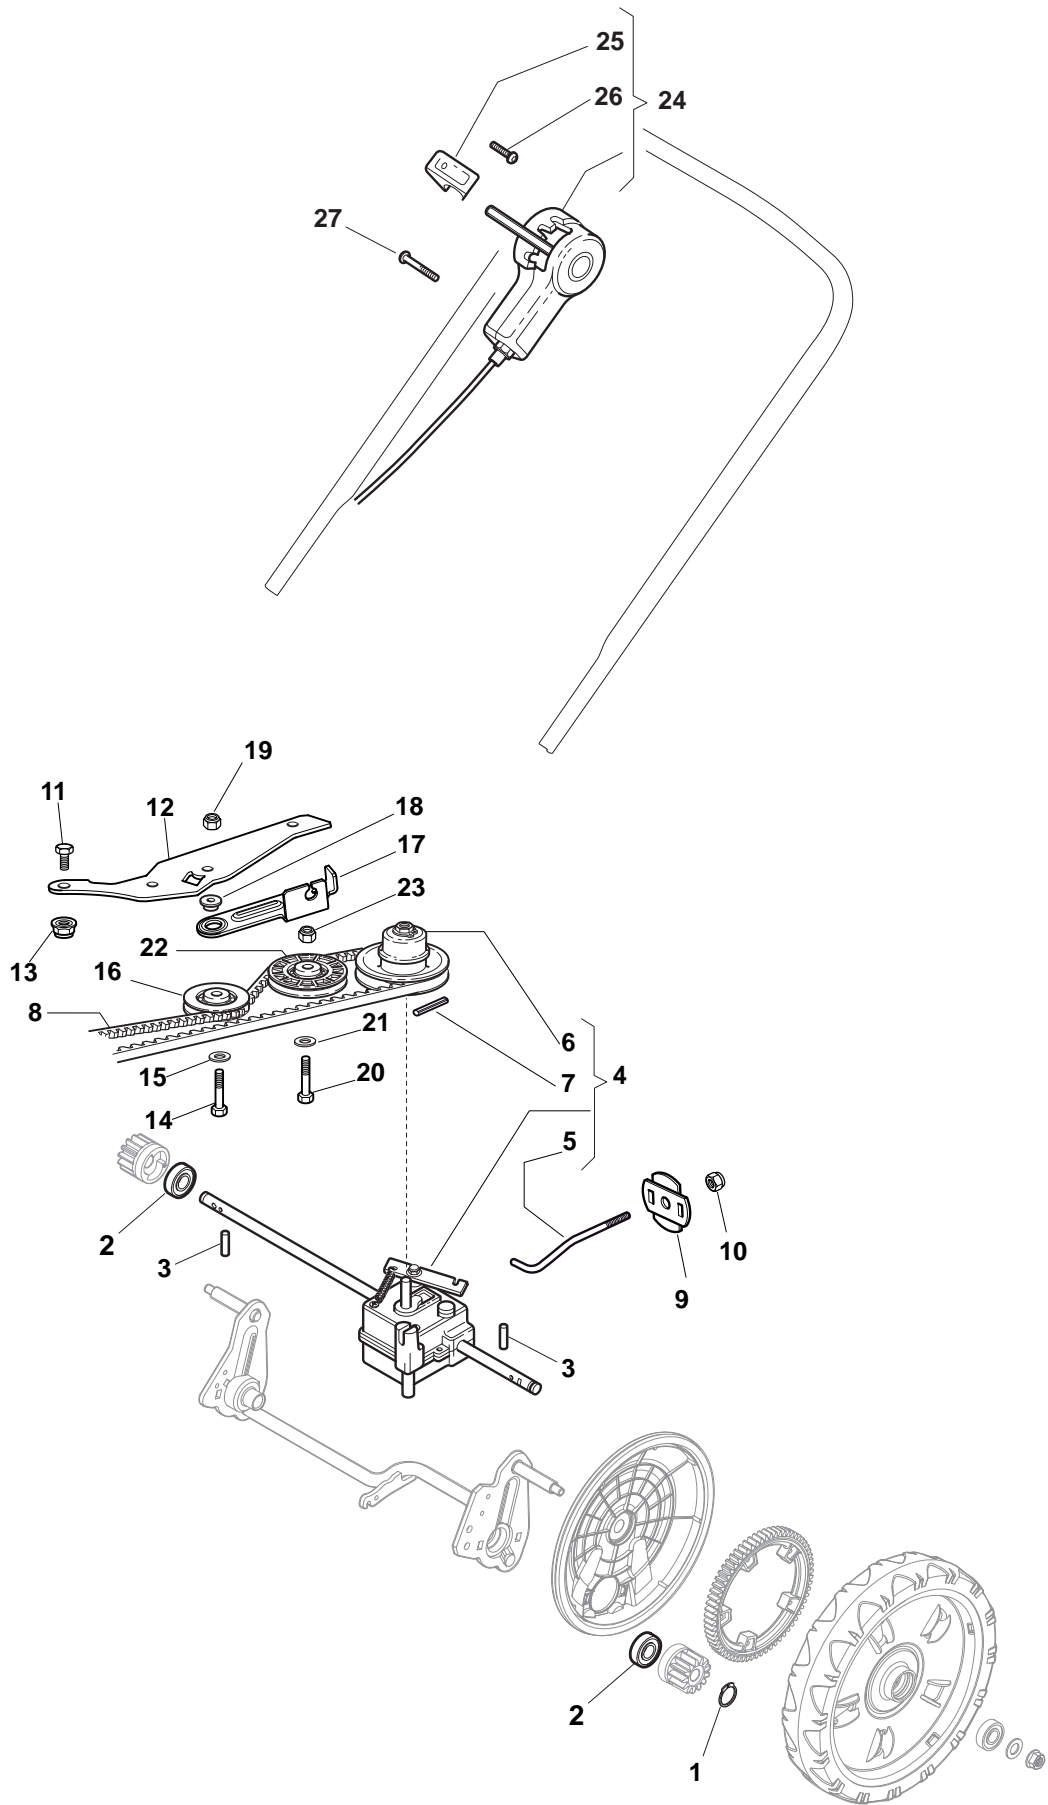

POS	PART. NO	Q.ty	DESCRIPTION	DESCRIZIONE	DESCRIPTION	BESCHREIBUNG	REMARKS
1	112608600/0	2	Seeger	Seeger	Seeger	Seeger	
2	119216035/0	2	Bearing	Cuscinetto	Coussinet	Lager	
3	122753000/0	2	Pin	Perno	Pivot	Bolzen	
4	181003096/3	1	Gear Box	Gruppo Trazione	Groupe Traction	Antrieb	
5	122033285/0	1	Adjustment Rod	Asta Regolazione	Tige Reglage	Verstellungstange	
6	122601925/0	1	Pulley	Puleggia	Poulie	Riemenscheibe	
7	112645700/0	1	Pin	Perno	Pivot	Bolzen	
8	135064010/0	1	Belt	Cinghia	Courroie	Riemen	
9	322675113/0	1	Washer	Rosetta	Rondelle	Scheibe	
10	112154510/0	1	Nut	Dado	Ecrou	Mutter	
11	112791011/0	1	Screw	Vite	Vis	Schraube	
12	322806625/1	1	Support	Supporto	Support	Halter	
13	112292102/0	1	Nut	Dado	Ecrou	Mutter	
14	112689500/0	1	Screw	Vite	Vis	Schraube	
15	112523050/0	1	Washer	Rosetta	Rondelle	Scheibe	
16	122601915/0	1	Pulley	Puleggia	Poulie	Riemenscheibe	
17	322806623/0	1	Support	Supporto	Support	Halter	
18	122671656/0	1	Washer	Rosetta	Rondelle	Scheibe	
19	112154510/0	1	Nut	Dado	Ecrou	Mutter	
20	112674700/0	1	Screw	Vite	Vis	Schraube	
21	112523050/0	1	Washer	Rosetta	Rondelle	Scheibe	
22	122601914/0	1	Pulley	Puleggia	Poulie	Riemenscheibe	
23	112154510/0	1	Nut	Dado	Ecrou	Mutter	
24	381007110/0	1	Cable, Speed Drive Control	Cavo Comando Marce	Cable, Comm. Changement Vitesse	Kabel, Gängeschaltun	
25	322399809/0	1	Knob	Manopolina	Poignée	Griff	
26	112728300/0	1	Screw	Vite	Vis	Schraube	
27	112728702/0	2	Screw	Vite	Vis	Schraube