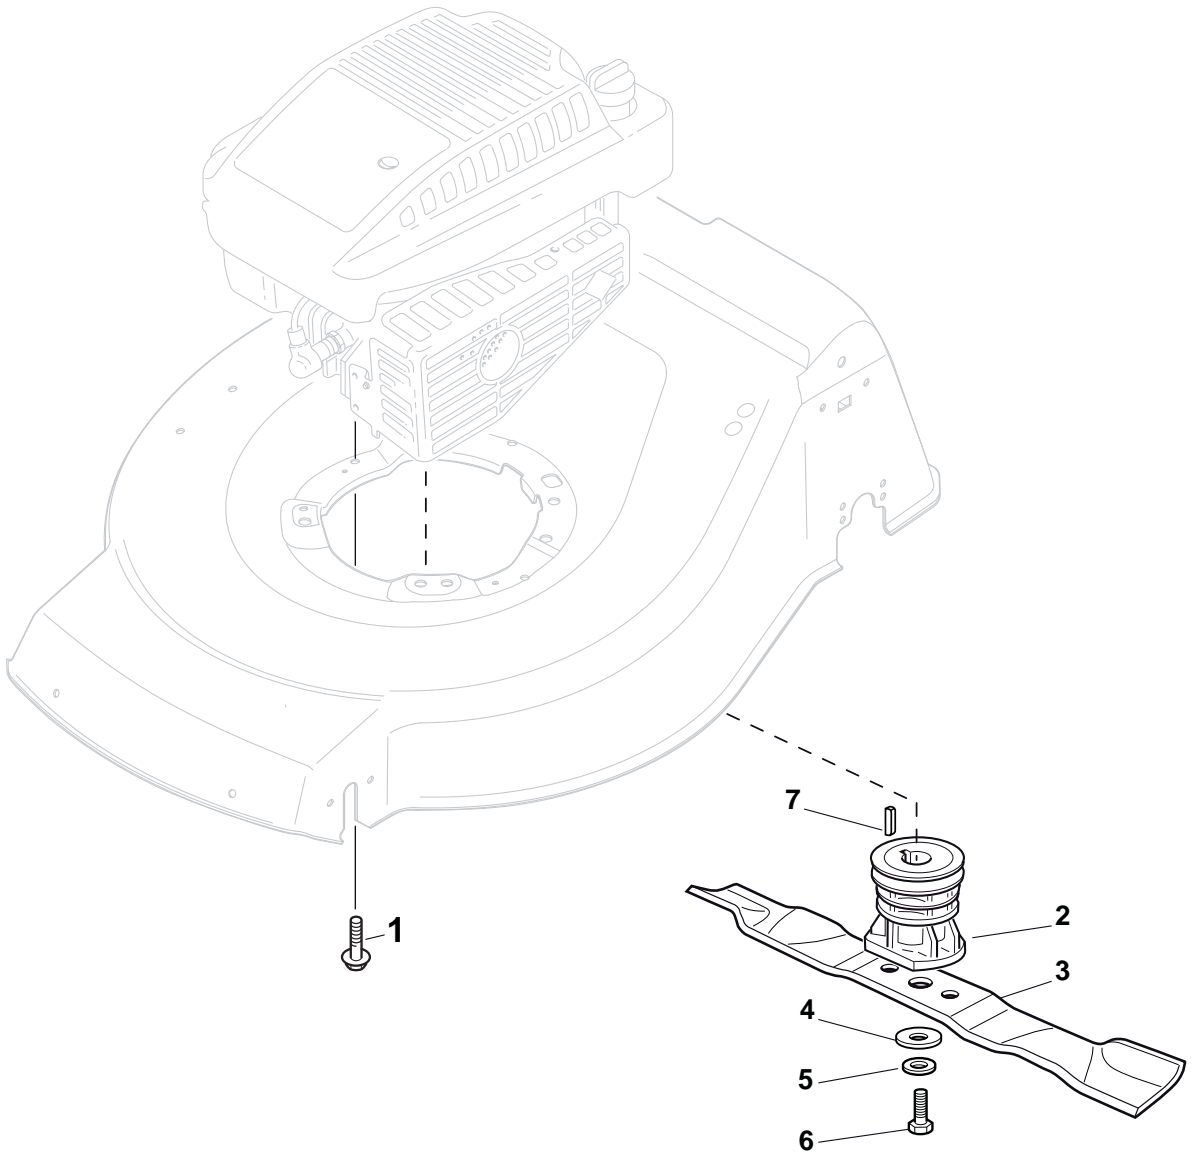

POS	PART. NO	Q.ty	DESCRIPTION	DESCRIZIONE	DESCRIPTION	BESCHREIBUNG	REMARKS
1	112735108/1	2	Screw	Vite	Vis	Schraube	for GGP 196cc
1	112735108/1	3	Screw	Vite	Vis	Schraube	HONDA-GGP-B&S Engine
1	112735109/1	1	Screw	Vite	Vis	Schraube	for GGP 196cc
2	122465607/3	1	Hub With Pulley, Crankshaft Ø 22.2	Mozzo Con Puleggia, Albero Motore Ø 22.2	Moyeu Avec Poulie, Arbre Moteur Ø 22.2	Nabe Mit Scheibe, Motorwelle Ø 22.2	B&S-GGP Engine
2	122465608/2	1	Hub With Pulley, Crankshaft Ø 25	Mozzo Con Puleggia, Albero Motore Ø 25	Moyeu Avec Poulie, Arbre Moteur Ø 25	Nabe Mit Scheibe, Motorwelle Ø 25	Honda Engine
3	181004381/1	1	Blade Standard	Coltello Standard	Lame Standard	Messer Standard	
4	122160400/0	1	Elastic Washer	Disco Elastico	Disque Elastique	Federscheibe	
5	112523080/0	1	Washer	Rosetta	Rondelle	Scheibe	
6	112735698/0	1	Screw	Vite	Vis	Schraube	
7	112139100/0	1	Feather, Crankshaft Ø 22.2	Linguetta, Albero Motore Ø 22.2	Clavette, Arbre Moteur Ø 22.2	Keil, Motorwelle Ø 22.2	B&S-GGP Engine
7	112139150/0	1	Feather, Crankshaft Ø 25	Linguetta, Albero Motore Ø 25	Clavette, Arbre Moteur Ø 25	Keil, Motorwelle Ø 25	Honda Engine