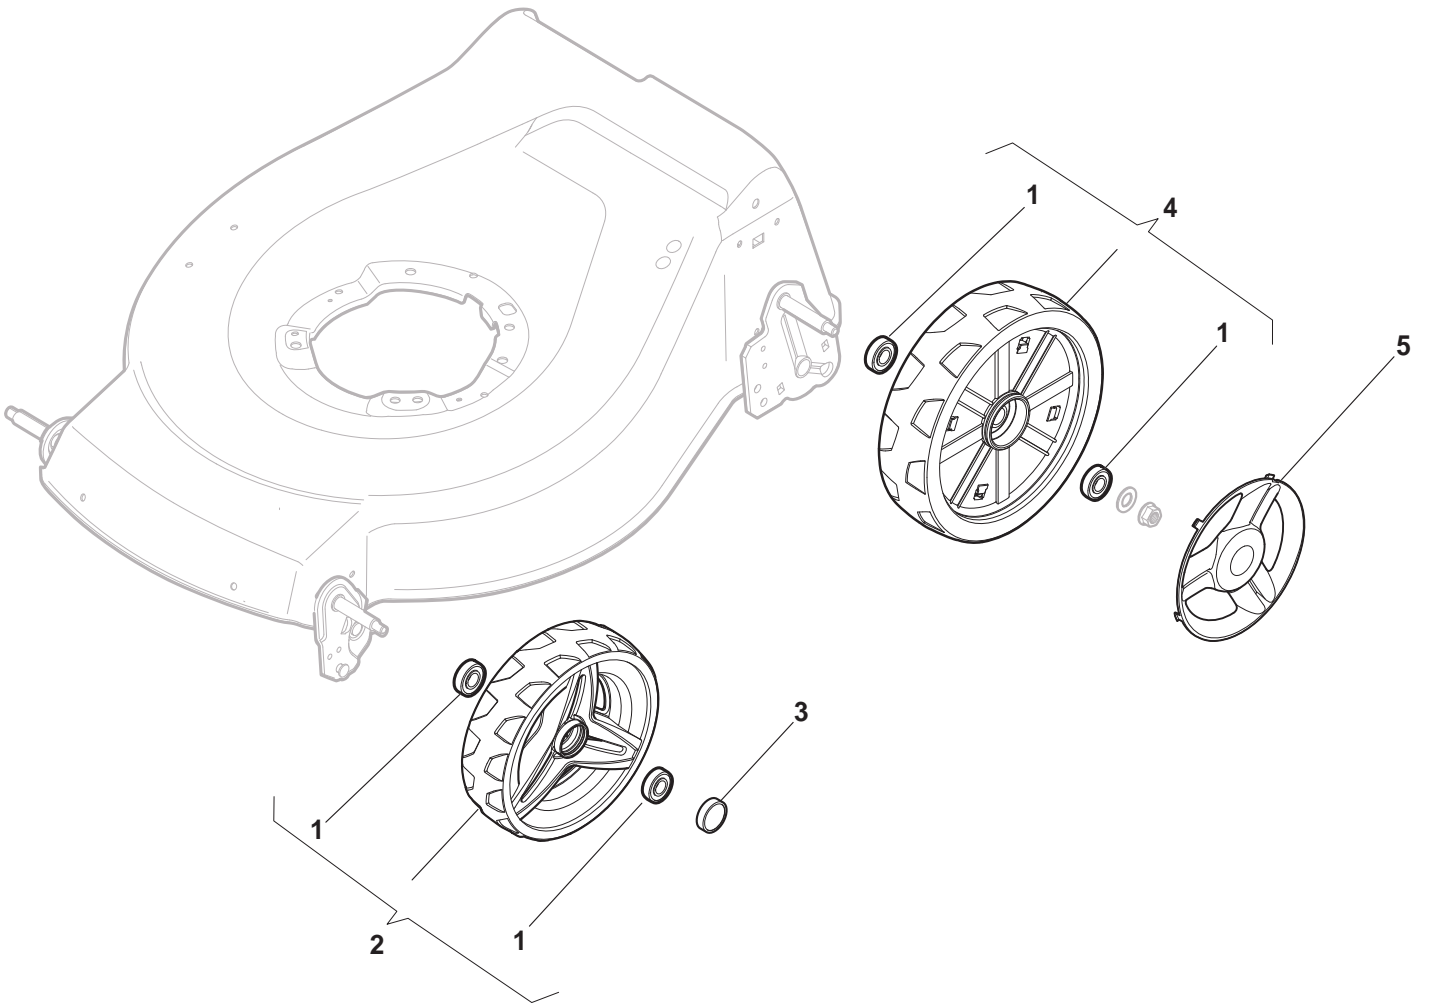

POS	PART. NO	Q.ty	DESCRIPTION	DESCRIZIONE	DESCRIPTION	BESCHREIBUNG	REMARKS
1	119216035/0	8	Bearing	Cuscinetto	Coussinet	Lager	
2	381007416/2	4	Wheel Ø 200	Ruota Ø 200	Roue Ø 200	Rad Ø 200	
4	381007417/2	2	Wheel Ø 280	Ruota Ø 280	Roue Ø 280	Rad Ø 280