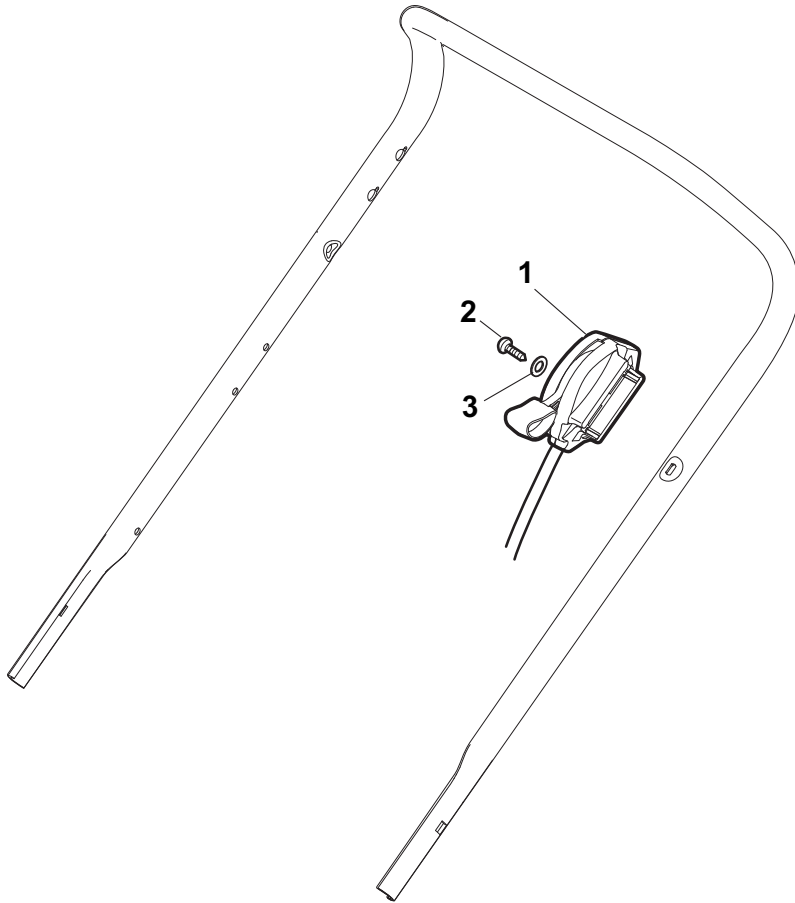

POS	PART. NO	Q.ty	DESCRIPTION	DESCRIZIONE	DESCRIPTION	BESCHREIBUNG	REMARKS
1	181005501/1	1	Throttle Cable	Cavo Acceleratore	Cable, Accelérateur	Gashebel Kabel	GGP
1	181005501/1	1	Throttle Cable	Cavo Acceleratore	Cable, Accelérateur	Gashebel Kabel	Honda
1	181005502/1	1	Throttle Cable	Cavo Acceleratore	Cable, Accelérateur	Gashebel Kabel	B&S
1	181005503/1	1	Throttle Cable	Cavo Acceleratore	Cable, Accelérateur	Gashebel Kabel	Honda AC
1	181005504/1	1	Throttle Cable	Cavo Acceleratore	Cable, Accelérateur	Gashebel Kabel	GGP150cc
1	181005515/0	1	Throttle Cable	Cavo Acceleratore	Cable, Accelérateur	Gashebel Kabel	B&S E Series
1	181005537/0	1	Throttle Cable	Cavo Acceleratore	Cable, Accelérateur	Gashebel Kabel	GGP100cc
2	12735103/0	1	Screw	Vite	Vis	Schraube	
3	12523040/0	1	Washer	Rosetta	Rondelle	Scheibe