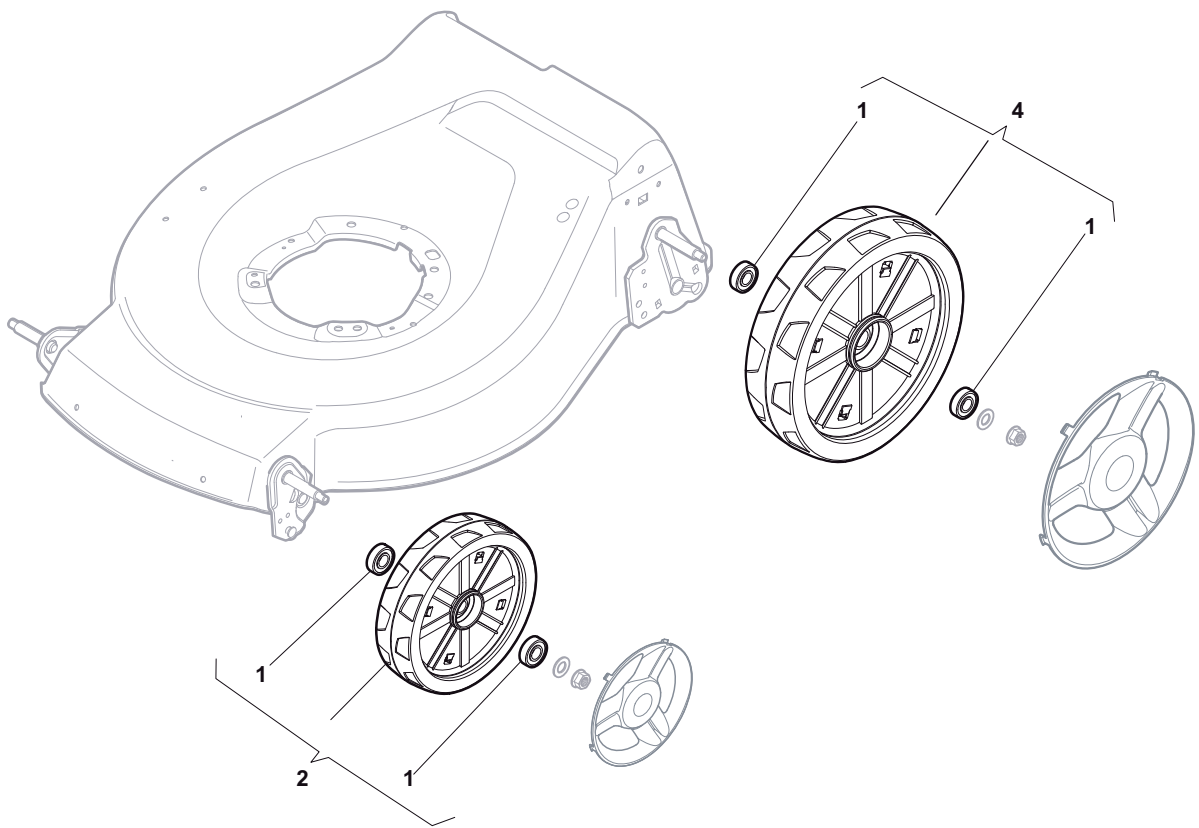

POS	PART. NO	Q.ty	DESCRIPTION	DESCRIZIONE	DESCRIPTION	BESCHREIBUNG	REMARKS
1	119216035/0	2	Bearing	Cuscinetto	Coussinet	Lager	
2	381007483/0	4	Wheel Ø 200	Ruota Ø 200	Roue Ø 200	Rad Ø 200	
4	381007478/0	4	Wheel Ø 280	Ruota Ø 280	Roue Ø 280	Rad Ø 280