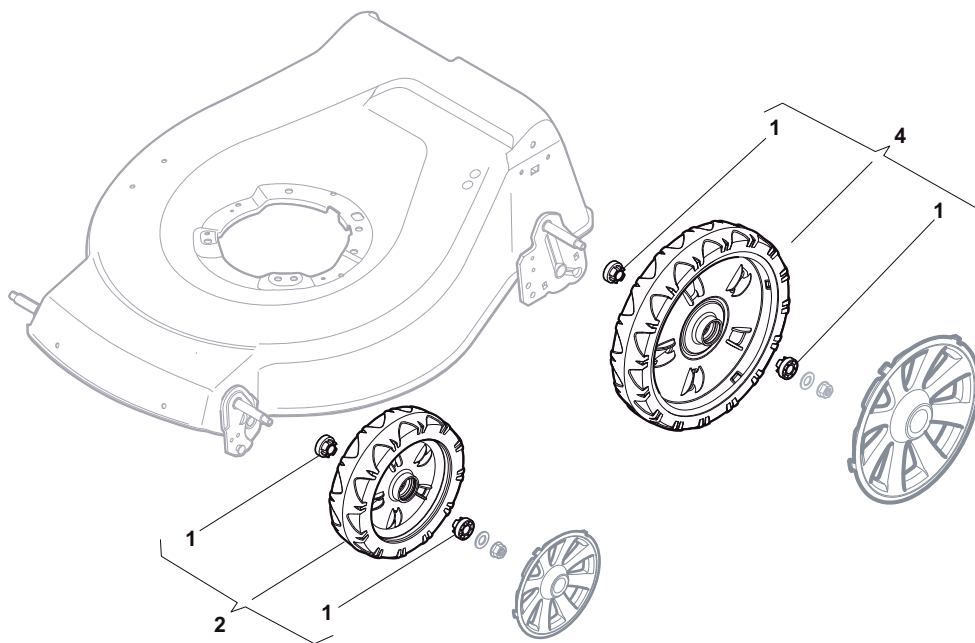

POS	PART. NO	Q.ty	DESCRIPTION	DESCRIZIONE	DESCRIPTION	BESCHREIBUNG	REMARKS
1	322042063/0	8	Bush	Bussola	Douille	Buchse	
2	381007435/0	4	Wheel Ø 200	Ruota Ø 200	Roue Ø 200	Rad Ø 200	
4	381007436/0	4	Wheel Ø 280	Ruota Ø 280	Roue Ø 280	Rad Ø 280