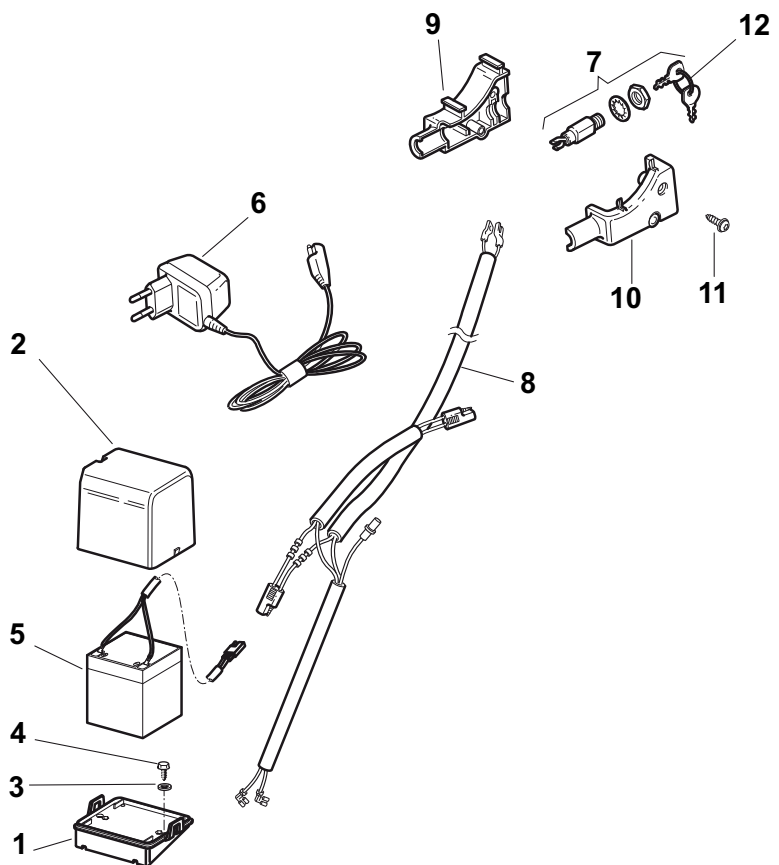

POS	PART. NO	Q.ty	DESCRIPTION	DESCRIZIONE	DESCRIPTION	BESCHREIBUNG	REMARKS
1	22785123/0	1	Support, Battery	Supporto Batteria	Support Batterie	Halter, Batterie	
2	22109530/0	1	Cover	Coperchio	Couvercle	Deckel	
3	12521310/0	2	Washer	Rosetta	Rondelle	Scheibe	
4	12731590/0	2	Screw	Vite	Vis	Schraube	
5	18120052/0	1	Battery	Batteria	Batterie	Batterie	
6	18204120/0	1	Battery Charger	Carica Batteria	Chargeur De	Ladgerät	CE
6	18204121/0	1	Battery Charger	Carica Batteria	Chargeur De	Ladgerät	UK
7	18450050/0	1	Switch	Interruttore	Interrupteur	Schalter	
8	118204192/3	1	Cable, Start	Cavo Avviamento	Cable Démarrage	Kabel, Start	B&S-GGP
8	18204198/0	1	Cable, Start	Cavo Avviamento	Cable Démarrage	Kabel, Start	Honda
9	22722804/0	1	R Protection	Protezione Dx	Protection D	Rechte Schutz	
10	22722805/0	1	L Protection	Protezione Sx	Protection G	Linke Schutz	
11	12728300/0	1	Screw	Vite	Vis	Schraube	
12	18210016/1	1	Starting Key	Chiave Avviamento	Clef A Demarrage	Schlüssel Für Start