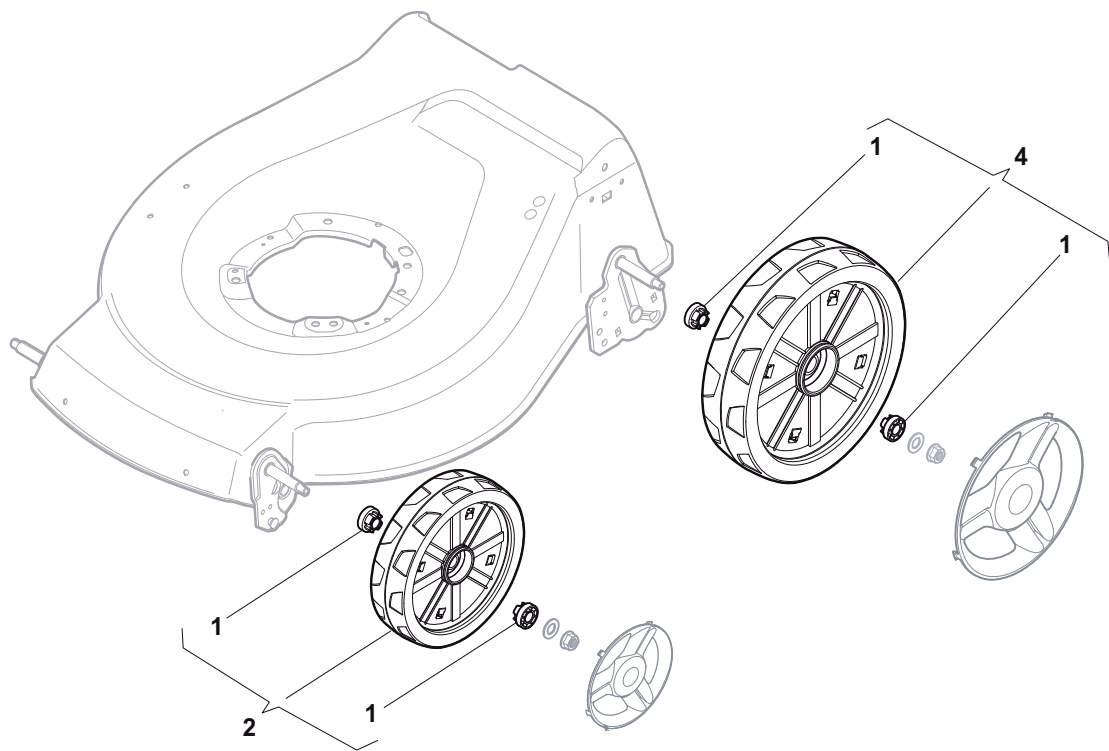

POS	PART. NO	Q.ty	DESCRIPTION	DESCRIZIONE	DESCRIPTION	BESCHREIBUNG	REMARKS
1	322042064/0	8	Bush	Bussola	Douille	Buchse	
2	381007481/0	4	Wheel Ø 200	Ruota Ø 200	Roue Ø 200	Rad Ø 200	
4	381007485/0	4	Wheel Ø 280	Ruota Ø 280	Roue Ø 280	Rad Ø 280