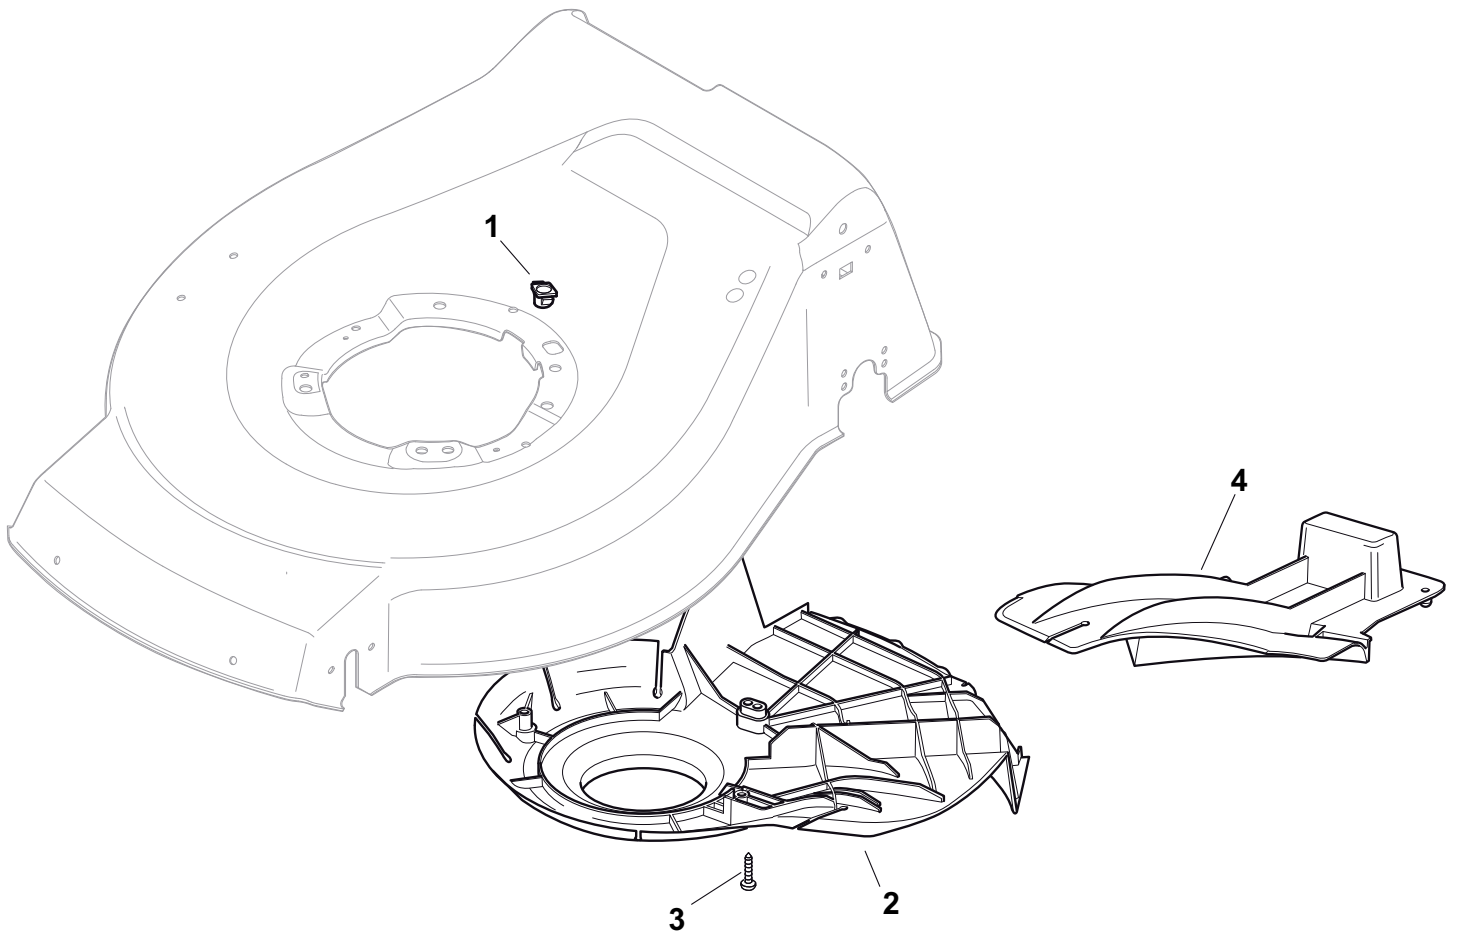

POS	PART. NO	Q.ty	DESCRIPTION	DESCRIZIONE	DESCRIPTION	BESCHREIBUNG	REMARKS
1	22291150/0	1	Rubber Insert	Insero In Gomma	Insert De	Gummi Einsatz	
2	322060197/3	1	Protection, Belt	Carter Cinghia	Protection	Schutz, Riemen	
3	12728530/0	3	Screw	Vite	Vis	Schraube	
4	22140222/0	1	Deflector	Deflettore	Deflecteur	Deflektor