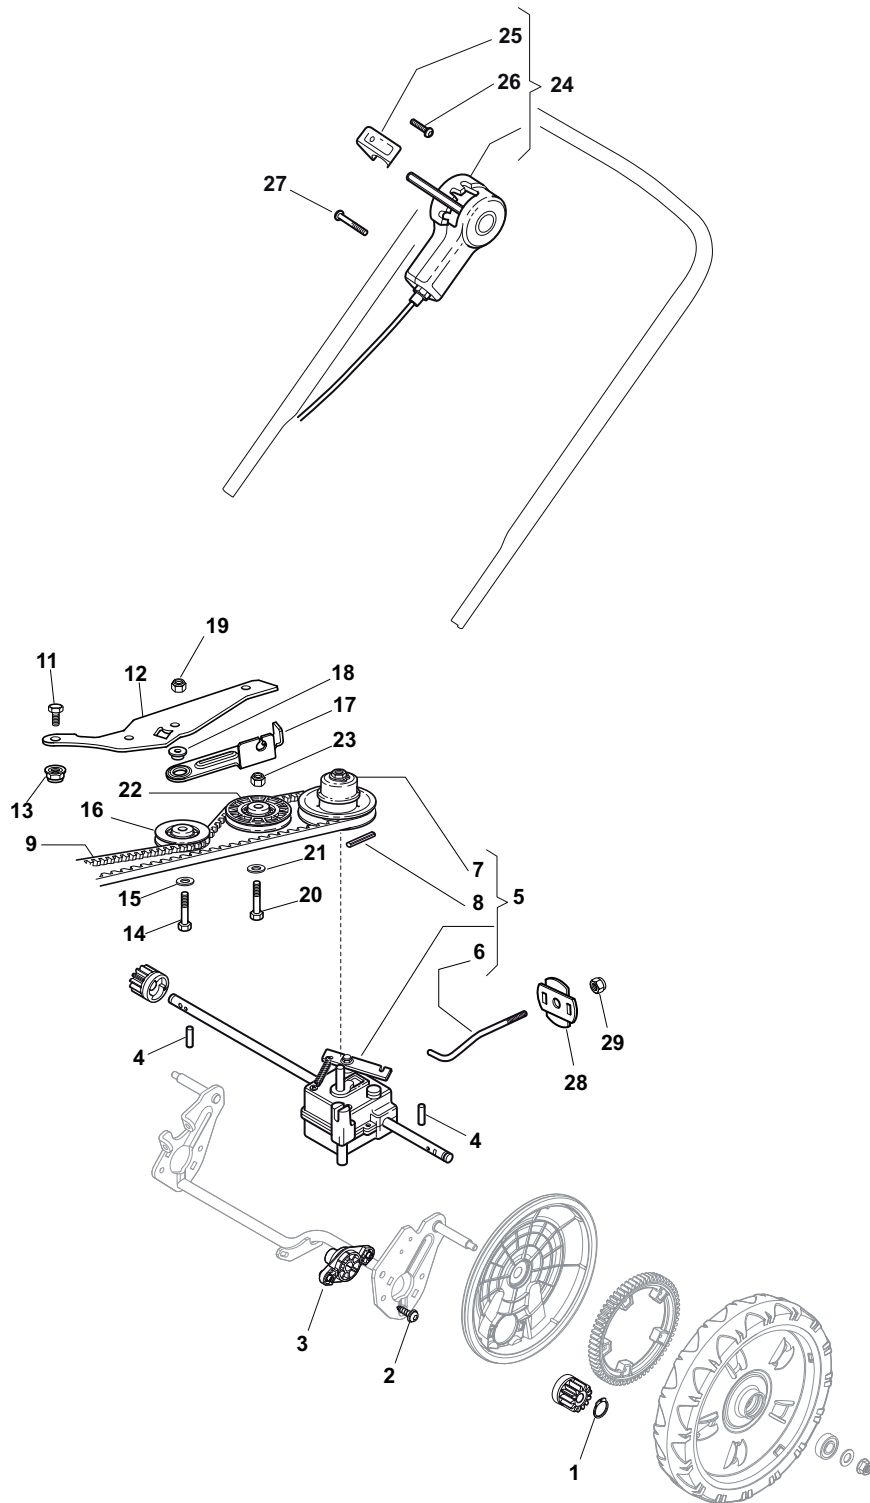

POS	PART. NO	Q.ty	DESCRIPTION	DESCRIZIONE	DESCRIPTION	BESCHREIBUNG	REMARKS
1	12608600/0	2	Seeger	Seeger	Seeger	Seeger	
2	112728697/0	4	Screw	Vite	Vis	Schraube	
3	322042063/0	2	Bush	Bussola	Douille	Buchse	
4	22753000/0	2	Pin	Spina	Goupille	Stift	
5	181003102/0	1	Gear Box	Gruppo Trazione	Groupe Traction	Antrieb	
6	22033285/0	1	Adjustment Rod	Asta Regolazione	Tige Reglage	Verstellungstange	
7	122601925/0	1	Pulley	Puleggia	Poulie	Riemenscheibe	
8	12645700/0	1	Pin	Spina	Goupille	Stift	
9	35064010/0	1	Belt Spzx 812	Cinghia Spzx 812	Courroie Spzx 812	Riemen Spzx 812	
11	12791011/0	1	Screw	Vite	Vis	Schraube	
12	322806625/1	1	Support	Supporto	Support	Halter	
13	12292102/0	1	Nut	Dado	Ecrou	Mutter	
14	12689500/0	1	Screw	Vite	Vis	Schraube	
15	12523050/0	1	Washer	Rosetta	Rondelle	Scheibe	
16	22601915/0	1	Pulley	Puleggia	Poulie	Riemenscheibe	
17	22806623/0	1	Support	Supporto	Support	Halter	
18	22671656/0	1	Washer	Rosetta	Rondelle	Scheibe	
19	12154510/0	1	Nut	Dado	Ecrou	Mutter	
20	12674700/0	1	Screw	Vite	Vis	Schraube	
21	12523050/0	1	Washer	Rosetta	Rondelle	Scheibe	
22	22601914/0	1	Pulley	Puleggia	Poulie	Riemenscheibe	
23	12154510/0	1	Nut	Dado	Ecrou	Mutter	
24	81007110/0	1	Cable, Speed Drive Control	Cavo Comando Marce	Cable, Comm. Changement Vitesse	Kabel, Gängeschaltun	
25	22399809/0	1	Knob	Manopolina	Poignée	Griff	
26	12728300/0	1	Screw	Vite	Vis	Schraube	
27	12728702/0	2	Screw	Vite	Vis	Schraube	
28	22675113/0	2	Washer	Rosetta	Rondelle	Scheibe	
29	12154510/0	1	Nut	Dado	Ecrou	Mutter