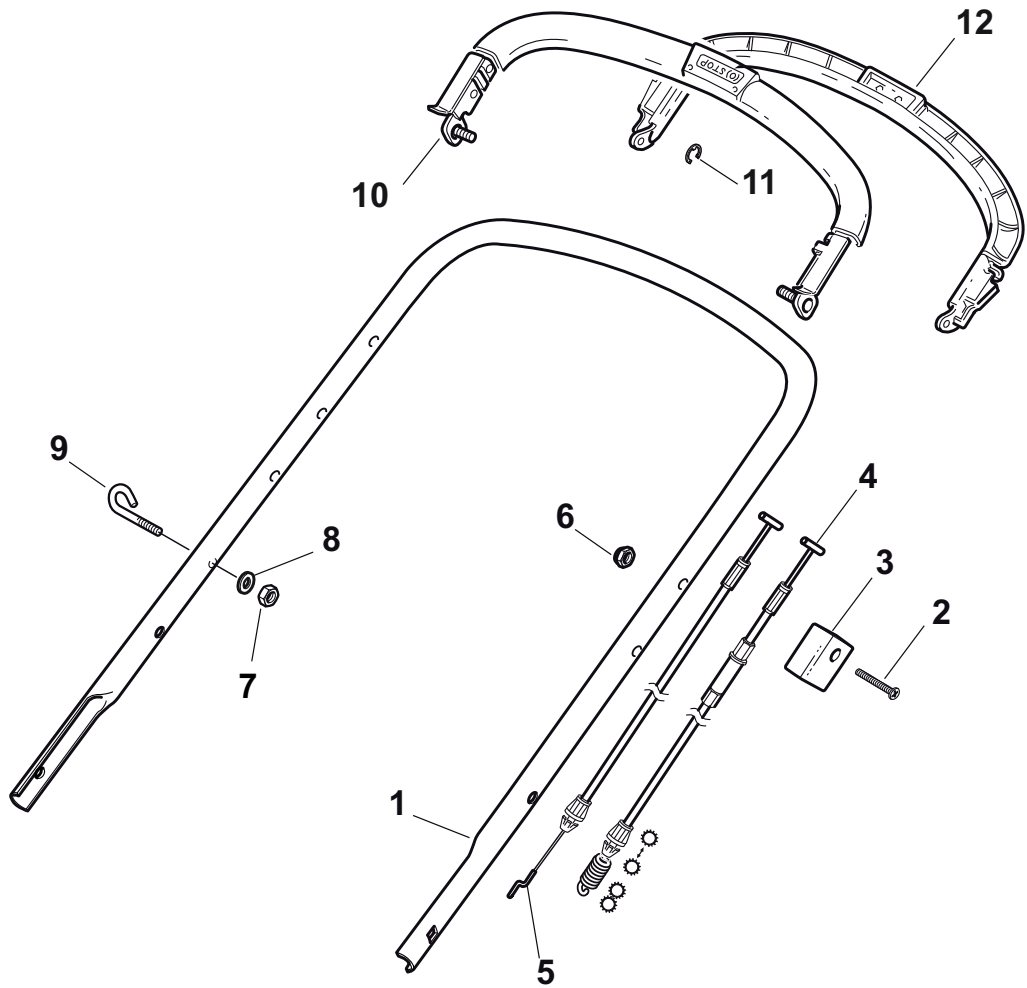

POS	PART. NO	Q.ty	DESCRIPTION	DESCRIZIONE	DESCRIPTION	BESCHREIBUNG	REMARKS
1	381006803/0	1	Handle, Upper Part	Manico, Parte Sup	Mancheron, Partie Superieure	Holm, Oberteil	Black
1	381006805/0	1	Handle, Upper Part	Manico, Parte Sup	Mancheron, Partie Superieure	Holm, Oberteil	Grey
2	12727787/0	1	Screw	Vite	Vis	Schraube	
3	22551640/0	1	Plate	Piastrina	Plaquette	Plättchen	
4	381030055/0	1	Cable, Rear Drive	Cavo Comando Trazione	Câble, Comm. Traction	Kabel, Antrieb	
5	181030056/0	1	Cable, Thread Engine Brake	Cavo Freno Motore	Cable Frein Moteur	Kabel, Motorbremse	GGP-B&S
5	181030057/0	1	Cable, Thread Engine Brake	Cavo Freno Motore	Cable Frein Moteur	Kabel, Motorbremse	Honda
6	12154510/0	1	Nut	Dado	Ecrou	Mutter	
7	12154510/0	1	Nut	Dado	Ecrou	Mutter	
8	12521330/0	1	Washer	Rosetta	Rondelle	Scheibe	
9	22430313/0	1	Guide Spring	Molla Guida	Ressort De Guide	Feder Führer	
10	381003330/0	1	Lever, Engine Brake	Leva Freno Motore	Levier Frein Moteur	Hebel, Motorbremse	
11	81003297/1	1	Driving Lever	Leva Trazione	Levier Traction	Antriebhebel	
12	12000930/0	1	Snap Ring	Anello Elastico	Anneau Ressort	Sprengring