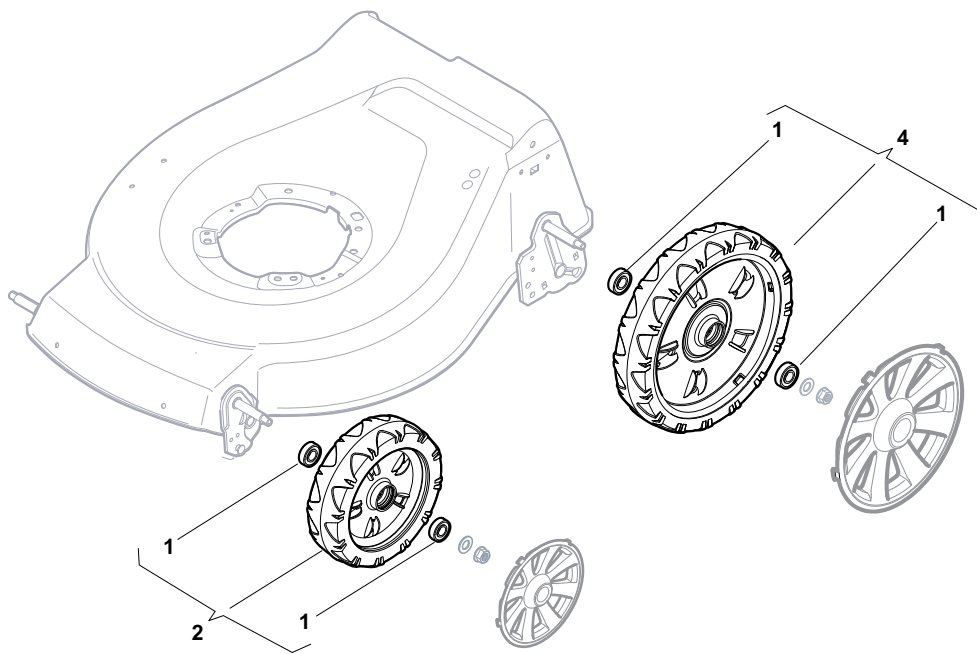

POS	PART. NO	Q.ty	DESCRIPTION	DESCRIZIONE	DESCRIPTION	BESCHREIBUNG	REMARKS
1	19216035/0	8	Bearing	Cuscinetto	Coussinet	Lager	
2	381007416/1	4	Wheel Ø 200	Ruota Ø 200	Roue Ø 200	Rad Ø 200	
4	381007417/1	4	Wheel Ø 280	Ruota Ø 280	Roue Ø 280	Rad Ø 280