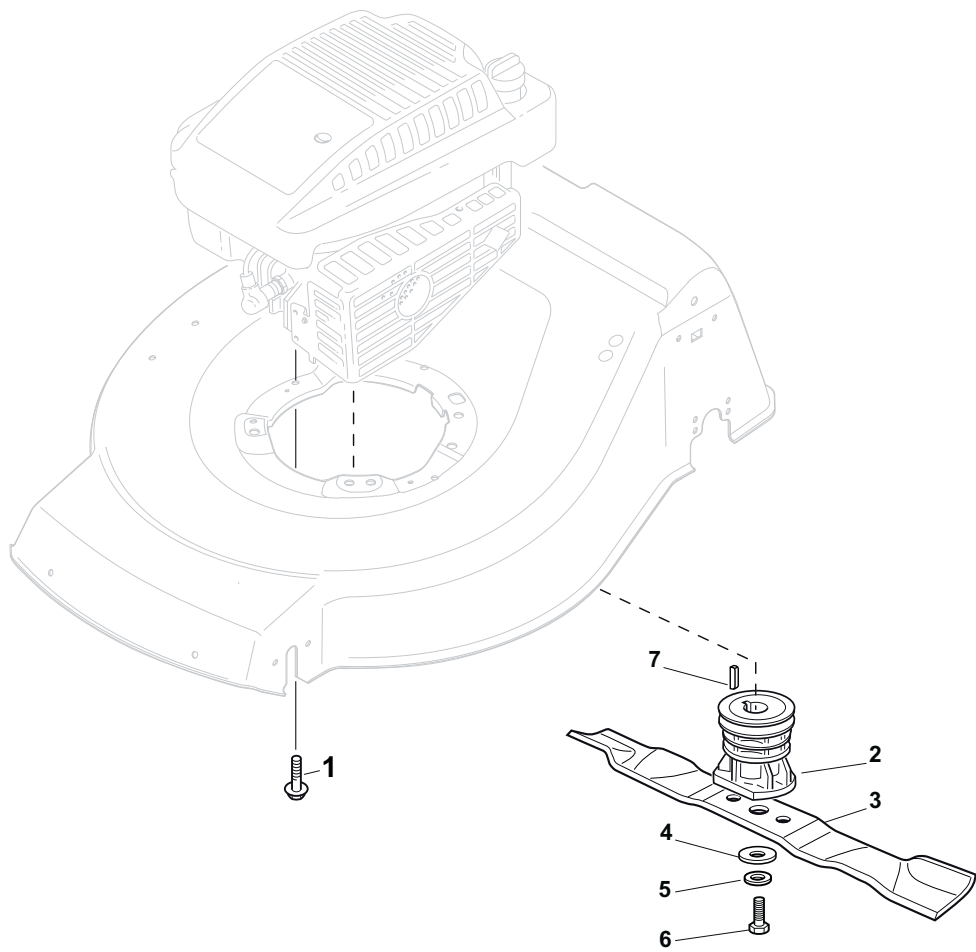

POS	PART. NO	Q.ty	DESCRIPTION	DESCRIZIONE	DESCRIPTION	BESCHREIBUNG	REMARKS
1	112735109/1	1	Screw	Vite	Vis	Schraube	B&S-GGP-Honda
1	112735108/1	2	Screw	Vite	Vis	Schraube	GGP 196cc
1	112735108/1	3	Screw	Vite	Vis	Schraube	GGP 196cc
2	122465607/3	1	Hub, Crankshaft Ø 22.2	Mozzo, Albero Motore Ø 22.2	Moyeu, Arbre Moteur Ø 22.2	Halter, Motorwelle Ø 22.2	B&S-GGP
2	122465608/2	1	Hub, Crankshaft Ø 25	Mozzo, Albero Motore Ø 25	Moyeu, Arbre Moteur Ø 25	Halter, Motorwelle Ø 25	Honda
3	181004458/0	1	Blade Standard	Coltello Standard	Lame Standard	Messer Standard	
3	81004381/1	1	Blade Standard	Coltello Standard	Lame Standard	Messer Standard	
4	22160400/0	1	Elastic Washer	Disco Elastico	Rondelle Elastique	Elastischescheibe	
5	12523080/0	1	Washer	Rosetta	Rondelle	Scheibe	
6	12735698/0	1	Screw	Vite	Vis	Schraube	
7	12139100/0	1	Feather, Crankshaft Ø 22.2	Linguetta, Albero Motore Ø 22.2	Clavette, Arbre Moteur Ø 22.2	Keil, Motorwelle Ø 22.2	B&S-GGP
7	12139150/0	1	Feather, Crankshaft Ø 25	Linguetta, Albero Motore Ø 25	Clavette, Arbre Moteur Ø 25	Keil, Motorwelle Ø 25	Honda