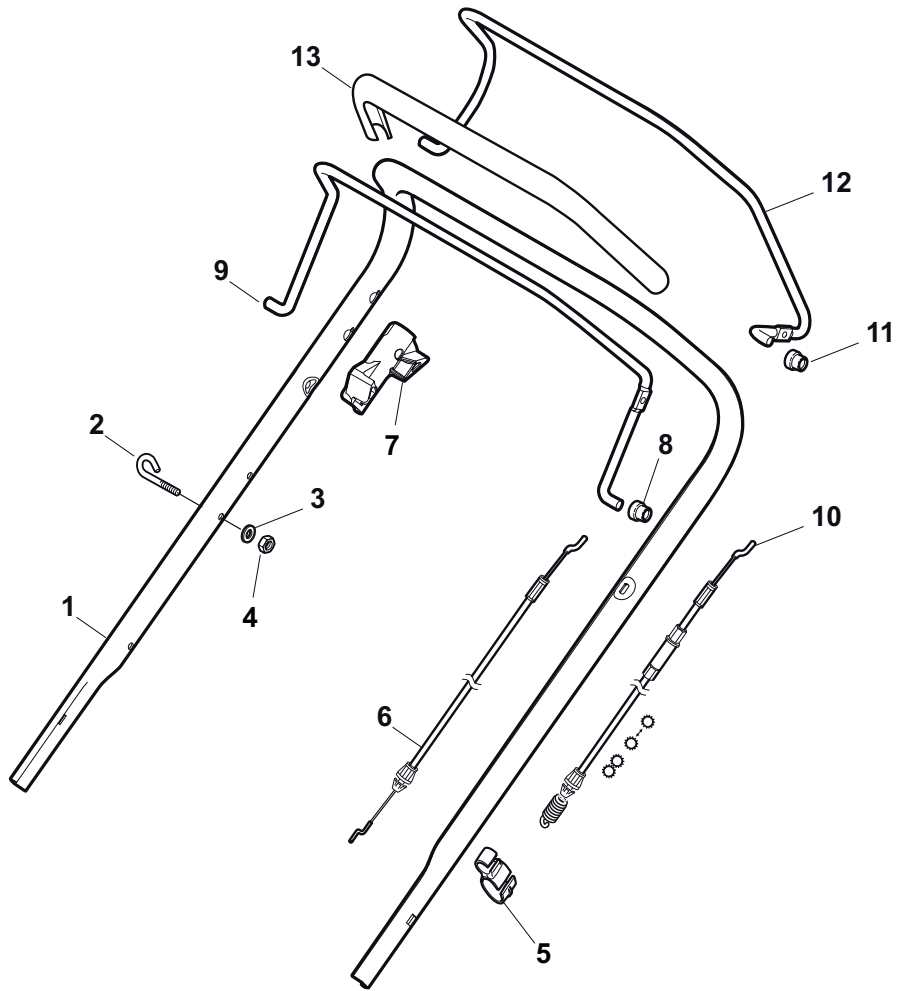

POS	PART. NO	Q.ty	DESCRIPTION	DESCRIZIONE	DESCRIPTION	BESCHREIBUNG	REMARKS
1	381006719/0	1	Handle, Lower Part	Manico, Parte Inf	Mancheron, Partie Inferieure	Holm, Unterteil	Black
1	381006720/0	1	Handle, Lower Part	Manico, Parte Inf	Mancheron, Partie Inferieure	Holm, Unterteil	Grey
2	381005149/0	1	Bracket, R	Staffa Dx	Bride D	Pratze, Rechte	
3	381005151/0	1	Bracket, L	Staffa Sx	Bride G	Pratze, Linke	
4	381003253/0	4	Handle	Maniglia	Poignee	Griff	
5	322680016/0	4	Support	Supporto	Support	Halter	
6	22131750/0	4	Nut	Dado	Ecrou	Mutter	
7	322399835/0	4	Knob	Manopolina	Poignée	Griff	
10	12760605/0	2	Screw	Vite	Vis	Schraube	
11	25038002/1	1	Bush	Bussola	Douille	Buchse	
12	12155000/0	2	Nut	Dado	Ecrou	Mutter	
13	322192156/0	1	Fair Led	Fascetta	Fixation De Cable	Kabelbefestigung	

POS	PART. NO	Q.ty	DESCRIPTION	DESCRIZIONE	DESCRIPTION	BESCHREIBUNG	REMARKS
1	381006803/0	1	Handle, Upper Part	Manico, Parte Sup	Mancheron, Partie Superieure	Holm, Oberteil	Black
1	381006805/0	1	Handle, Upper Part	Manico, Parte Sup	Mancheron, Partie Superieure	Holm, Oberteil	Grey
2	12727787/0	1	Screw	Vite	Vis	Schraube	
3	22551640/0	1	Plate	Piastrina	Plaquette	Plättchen	
4	381030055/0	1	Cable, Rear Drive	Cavo Comando Trazione	Câble, Comm. Traction	Kabel, Antrieb	
5	181030056/0	1	Cable, Thread Engine Brake	Cavo Freno Motore	Cable Frein Moteur	Kabel, Motorbremse	GGP-B&S
5	181030057/0	1	Cable, Thread Engine Brake	Cavo Freno Motore	Cable Frein Moteur	Kabel, Motorbremse	Honda
6	12154510/0	1	Nut	Dado	Ecrou	Mutter	
7	12154510/0	1	Nut	Dado	Ecrou	Mutter	
8	12521330/0	1	Washer	Rosetta	Rondelle	Scheibe	
9	22430313/0	1	Guide Spring	Molla Guida	Ressort De Guide	Feder Führer	
10	381003330/0	1	Lever, Engine Brake	Leva Freno Motore	Levier Frein Moteur	Hebel, Motorbremse	
11	81003297/1	1	Driving Lever	Leva Trazione	Levier Traction	Antriebhebel	
12	12000930/0	1	Snap Ring	Anello Elastico	Anneau Ressort	Sprengring	