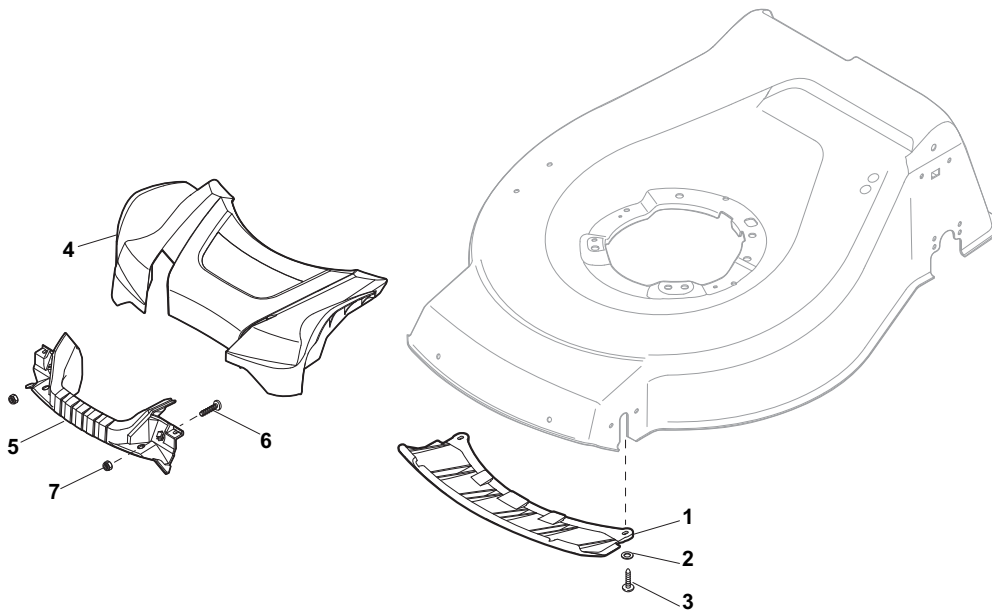

POS	PART. NO	Q.ty	DESCRIPTION	DESCRIZIONE	DESCRIPTION	BESCHREIBUNG	REMARKS
1	322500103/0	1	Front Combi	Pettine Anteriore	Peigne Avant	Vorne Comb	
2	112523000/1	2	Washer	Rosetta	Rondelle	Scheibe	
3	12728124/0	2	Screw	Vite	Vis	Schraube	
4	322226158/0	1	Mask, Black	Mascherina, Nero	Mesque, Noire	Maske, Schwarz	
5	322393642/0	1	Bumper	Bumper	Bumper	Bumper	
6	12727799/0	2	Screw	Vite	Vis	Schraube	
7	12154510/0	2	Nut	Dado	Ecrou	Mutter