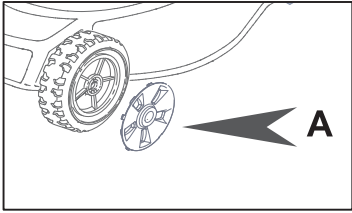

+

= A4

1 ← B

1

2

A →

2

3

3

4

4

5

5

6

6