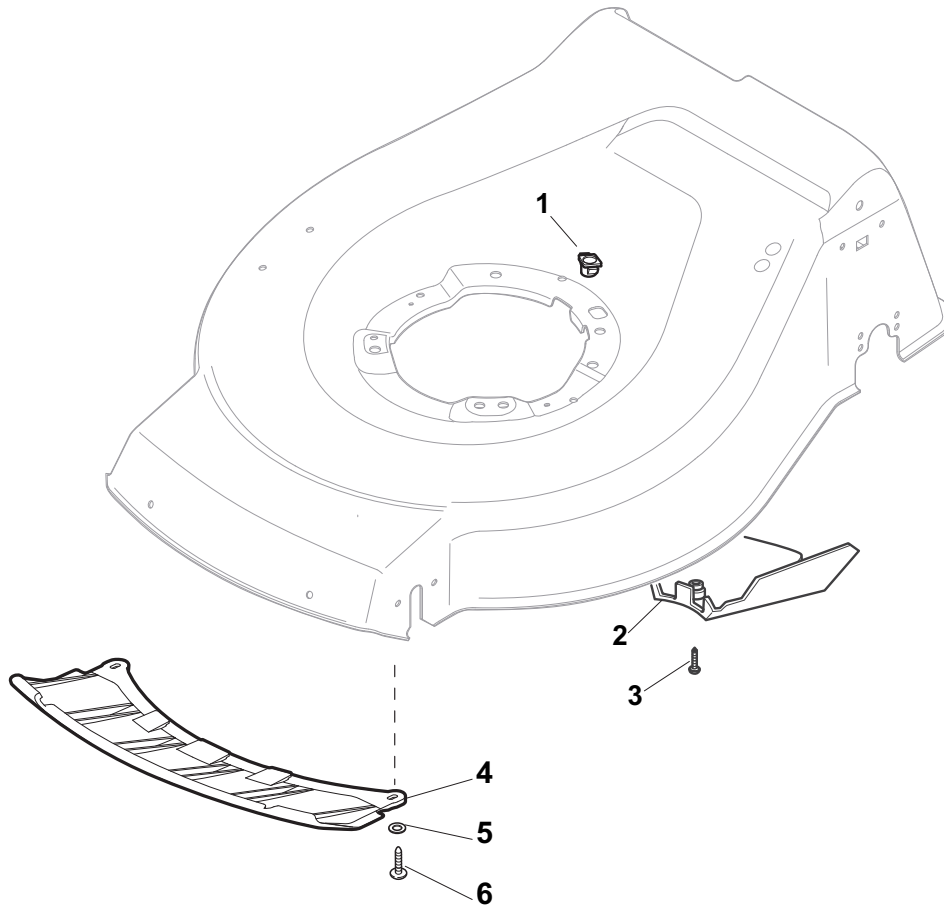

POS	PART. NO	Q.ty	DESCRIPTION	DESCRIZIONE	DESCRIPTION	BESCHREIBUNG	REMARKS
1	22291150/0	1	Rubber Insert	Inserto In Gomma	Insert De	Gummi Einsatz	
2	22060192/0	1	Protection, Belt	Carter Cinghia	Protection	Schutz, Riemen	
3	12728530/0	1	Screw	Vite	Vis	Schraube