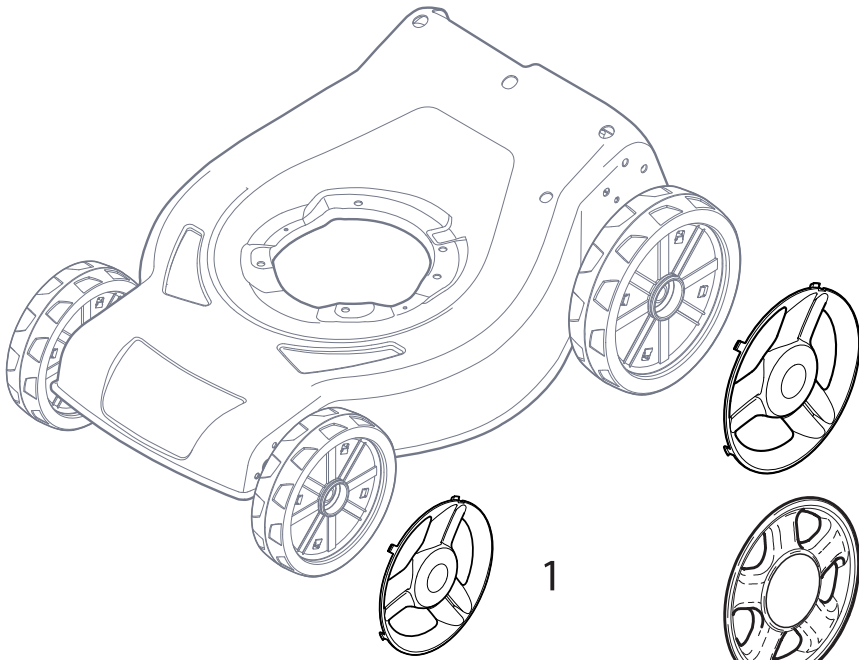

1 ← B

1

2

A →

2

3

3

4

4

5

5

6

6