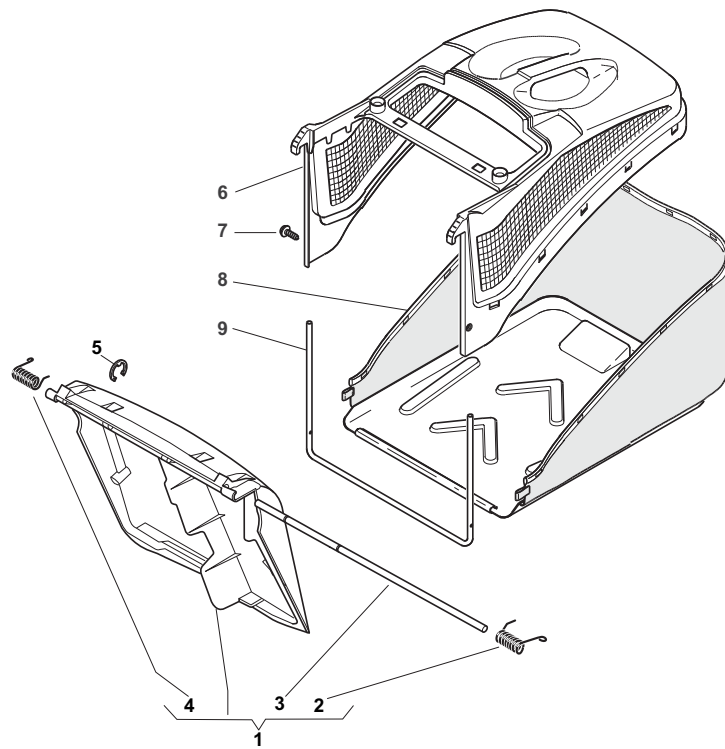

POS	PART. NO	Q.ty	DESCRIPTION	DESCRIZIONE	DESCRIPTION	BESCHREIBUNG	REMARKS
1	381008021/2	1	Stone-Guard	Parasassi	Pare-Pierres	Prallblech	
2	22450420/1	1	R Spring	Molla Dx	Ressort D	Rechte Feder	
3	22517906/1	1	Pin	Perno	Pivot	Bolzen	
4	22450410/1	1	L Spring	Molla Sx	Ressort G	Linke Feder	
5	12000930/0	1	Snap Ring	Anello Elastico	Anneau Ressort	Sprengring	
6	22486093/0	1	Grass-Box, Upper	Sacco, Parte Sup	Sac, Partie	Korb, Oberteil	
7	12728445/0	2	Screw	Vite	Vis	Schraube	
8	81002195/0	1	Box, Fabric	Sacco, Tela	Sac, Toile	Sack, Tuck	
9	22608523/0	1	Stiffening Lower	Rinforzo Inf	Réinforcement Inf	Verstärkung