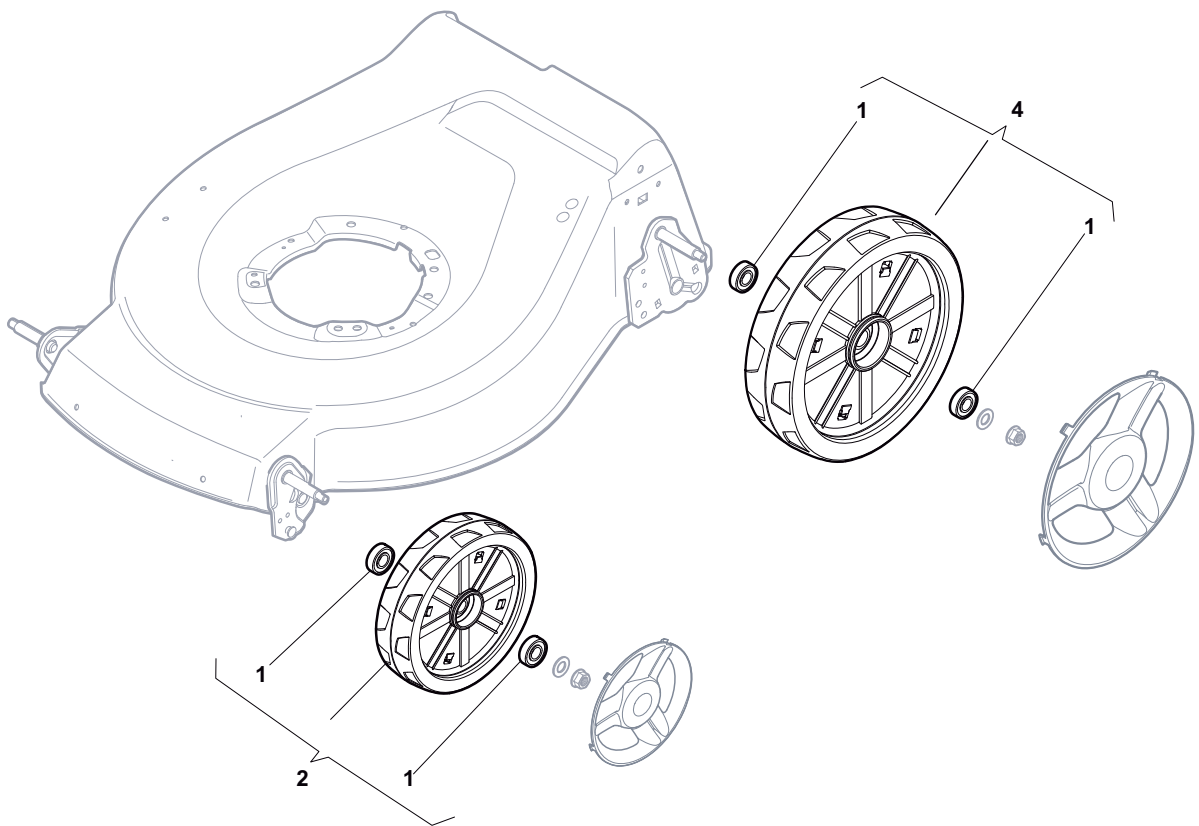

POS	PART. NO	Q.ty	DESCRIPTION	DESCRIZIONE	DESCRIPTION	BESCHREIBUNG	REMARKS
1	119216035/0	2	Bearing	Cuscinetto	Coussinet	Lager	
2	381007483/0	4	Wheel Ø 200	Ruota Ø 200	Roue Ø 200	Rad Ø 200	
4	381007478/0	4	Wheel Ø 280	Ruota Ø 280	Roue Ø 280	Rad Ø 280