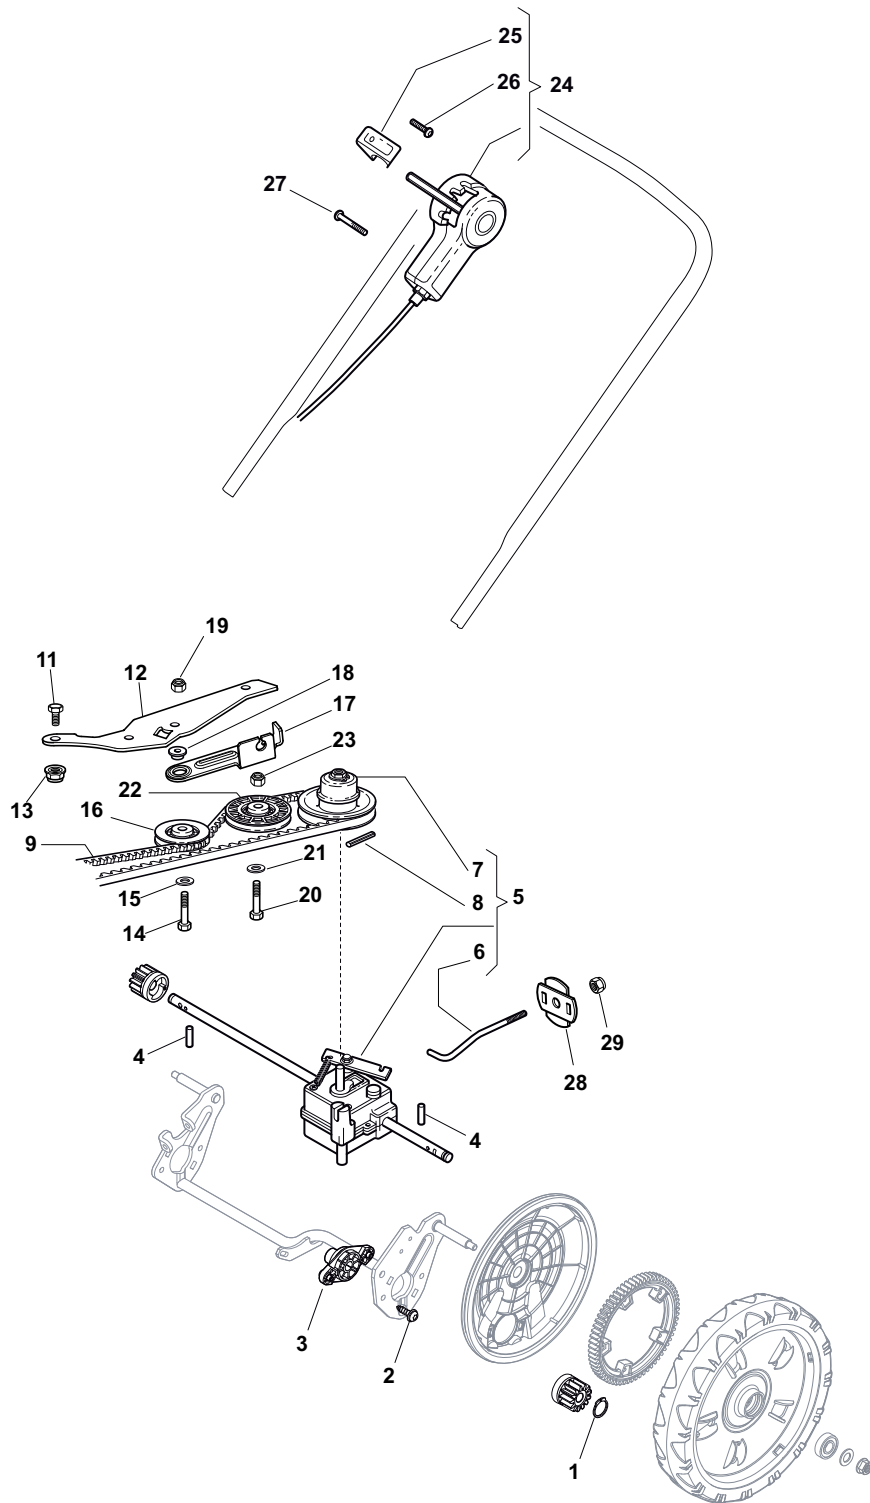

POS	PART. NO	Q.ty	DESCRIPTION	DESCRIZIONE	DESCRIPTION	BESCHREIBUNG	REMARKS
1	12608600/0	2	Seeger	Seeger	Seeger	Seeger	
2	112728697/0	4	Screw	Vite	Vis	Schraube	
3	322042063/0	2	Bush	Bussola	Douille	Buchse	
4	22753000/0	2	Pin	Spina	Goupille	Stift	
5	181003102/0	1	Gear Box	Gruppo Trazione	Groupe Traction	Antrieb	
6	22033285/0	1	Adjustment Rod	Asta Regolazione	Tige Reglage	Verstellungstange	
7	122601925/0	1	Pulley	Puleggia	Poulie	Riemenscheibe	
8	12645700/0	1	Pin	Spina	Goupille	Stift	
9	35064010/0	1	Belt Spzx 812	Cinghia Spzx 812	Courroie Spzx 812	Riemen Spzx 812	
11	12791011/0	1	Screw	Vite	Vis	Schraube	
12	322806625/1	1	Support	Supporto	Support	Halter	
13	12292102/0	1	Nut	Dado	Ecrou	Mutter	
14	12689500/0	1	Screw	Vite	Vis	Schraube	
15	12523050/0	1	Washer	Rosetta	Rondelle	Scheibe	
16	22601915/0	1	Pulley	Puleggia	Poulie	Riemenscheibe	
17	22806623/0	1	Support	Supporto	Support	Halter	
18	22671656/0	1	Washer	Rosetta	Rondelle	Scheibe	
19	12154510/0	1	Nut	Dado	Ecrou	Mutter	
20	12674700/0	1	Screw	Vite	Vis	Schraube	
21	12523050/0	1	Washer	Rosetta	Rondelle	Scheibe	
22	22601914/0	1	Pulley	Puleggia	Poulie	Riemenscheibe	
23	12154510/0	1	Nut	Dado	Ecrou	Mutter	
24	81007110/0	1	Cable, Speed Drive Control	Cavo Comando Marce	Cable, Comm. Changement Vitesse	Kabel, Gangeschaltun	
25	22399809/0	1	Knob	Manopolina	Poignée	Griff	
26	12728300/0	1	Screw	Vite	Vis	Schraube	
27	12728702/0	2	Screw	Vite	Vis	Schraube	
28	22675113/0	2	Washer	Rosetta	Rondelle	Scheibe	
29	12154510/0	1	Nut	Dado	Ecrou	Mutter