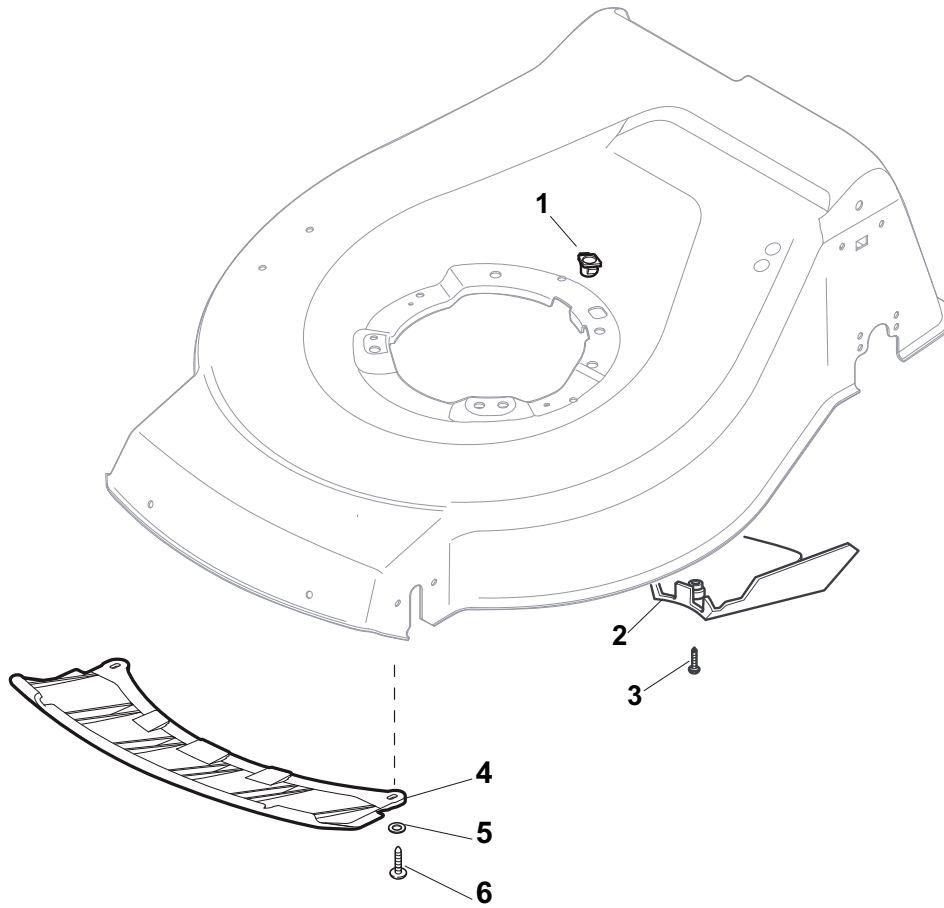

POS	PART. NO	Q.ty	DESCRIPTION	DESCRIZIONE	DESCRIPTION	BESCHREIBUNG	REMARKS
1	22291150/0	1	Rubber Insert	Insero In Gomma	Insert De	Gummi Einsatz	
2	22060192/0	1	Protection, Belt	Carter Cinghia	Protection	Schutz, Riemen	
3	12728530/0	1	Screw	Vite	Vis	Schraube