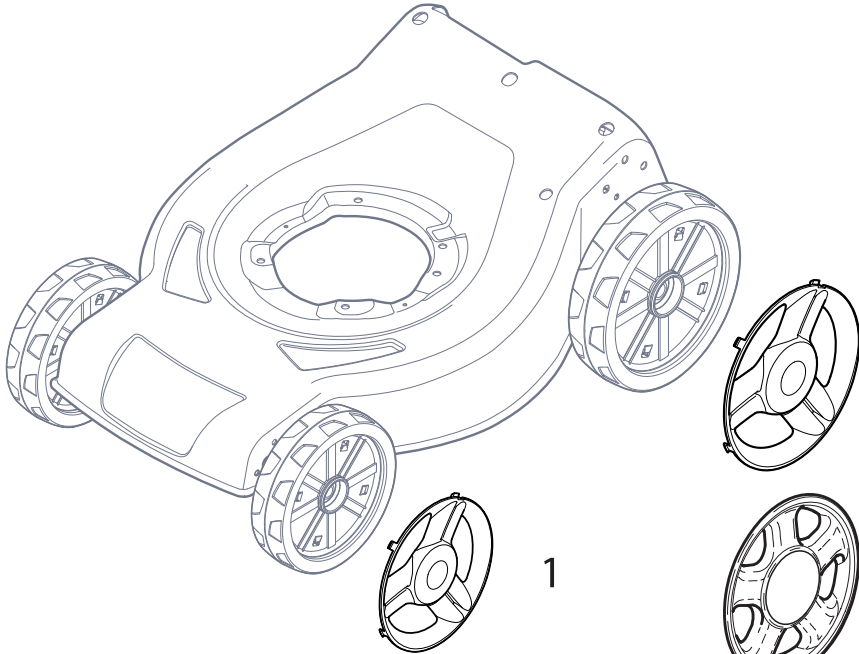

1 ← B

A →

1

2

2

3

3

4

4

5

5

6

6