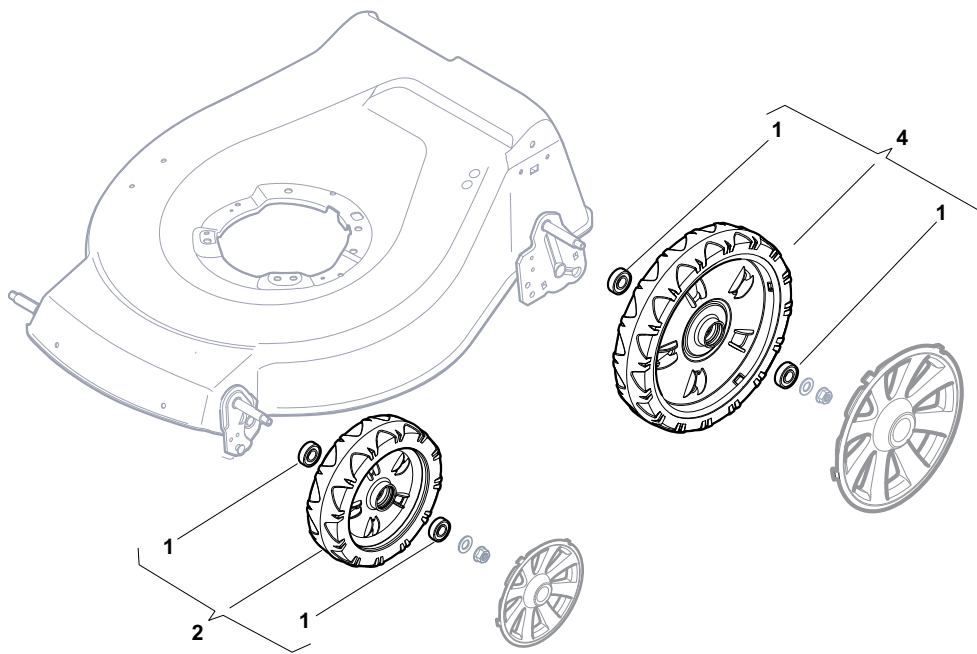

POS	PART. NO	Q.ty	DESCRIPTION	DESCRIZIONE	DESCRIPTION	BESCHREIBUNG	REMARKS
1	19216035/0	8	Bearing	Cuscinetto	Coussinet	Lager	
2	381007416/1	4	Wheel Ø 200	Ruota Ø 200	Roue Ø 200	Rad Ø 200	
4	381007417/1	4	Wheel Ø 280	Ruota Ø 280	Roue Ø 280	Rad Ø 280