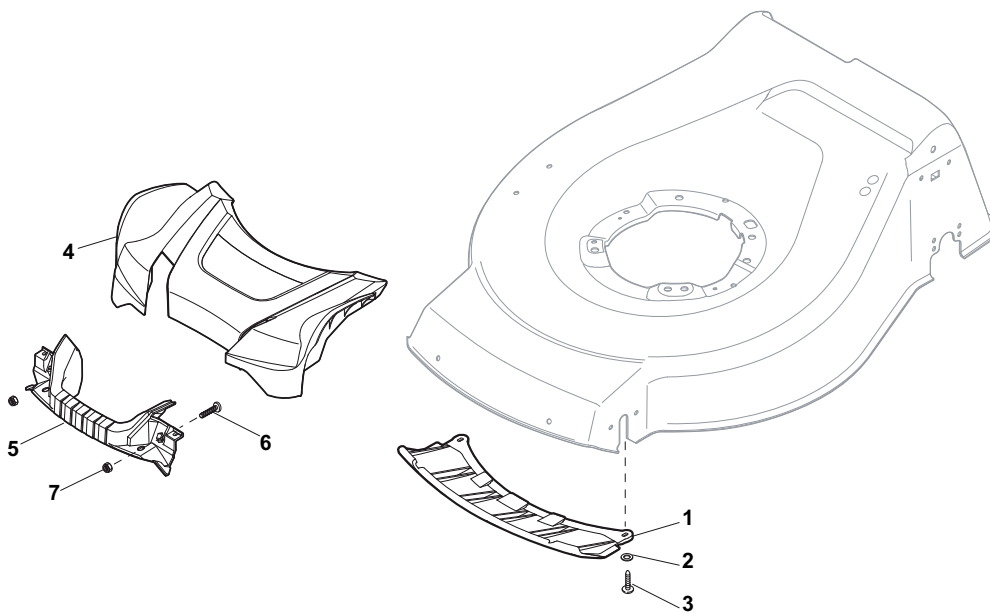

POS	PART. NO	Q.ty	DESCRIPTION	DESCRIZIONE	DESCRIPTION	BESCHREIBUNG	REMARKS
1	322500103/0	1	Front Combi	Pettine Anteriore	Peigne Avant	Vorne Comb	
2	112523000/1	2	Washer	Rosetta	Rondelle	Scheibe	
3	12728124/0	2	Screw	Vite	Vis	Schraube	
4	322226158/0	1	Mask, Black	Mascherina, Nero	Mesque, Noire	Maske, Schwarz	
5	322393642/0	1	Bumper	Bumper	Bumper	Bumper	
6	12727799/0	2	Screw	Vite	Vis	Schraube	
7	12154510/0	2	Nut	Dado	Ecrou	Mutter