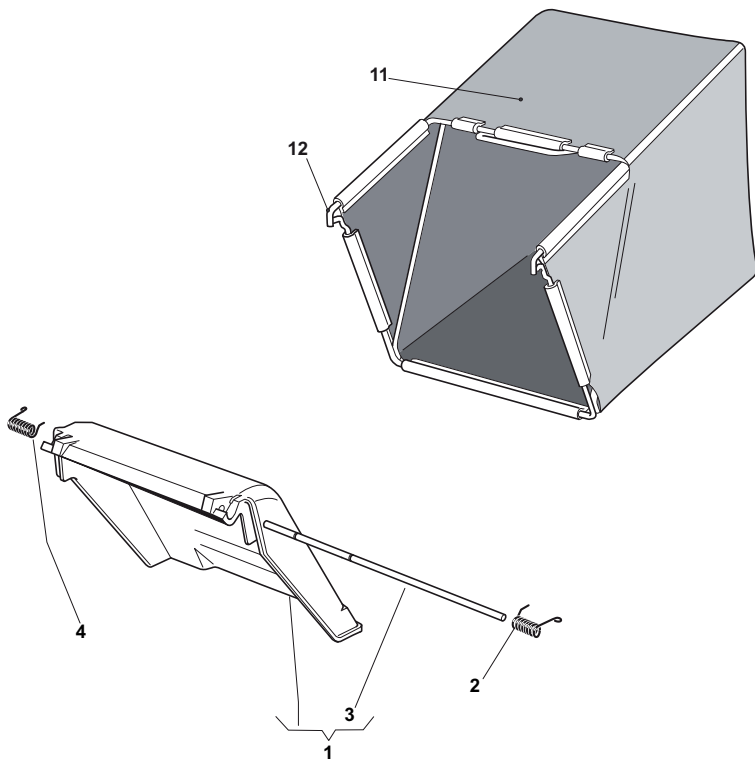

POS	PART. NO	Q.ty	DESCRIPTION	DESCRIZIONE	DESCRIPTION	BESCHREIBUNG	REMARKS
1	381007308/2	1	Stone-Guard	Parasassi	Pare-Pierres	Prallblech	
2	122450466/0	1	L Spring	Molla Sx	Ressort G	Linke Feder	
3	122517882/0	1	Pin	Perno	Pivot	Bolzen	
4	122450465/0	1	R Spring	Molla Dx	Ressort D	Rechte Feder	
6	322486073/1	1	Grass-Box, Upper	Sacco, Parte Sup	Sac, Partie Superieure	Korb, Oberteil	
11	81002105/2	1	Box, Fabric	Sacco, Tela	Sac, Toile	Sack, Tuck	
12	81006418/0	1	Chassis Box	Telaio Sacco	Châssis Bac	Rahmen Sack