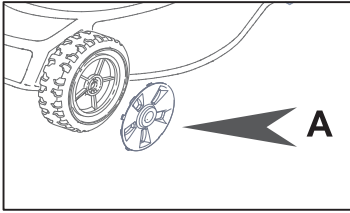

+

= A4

1 ← B

A →

1

2

2

3

3

4

4

5

5

6

6