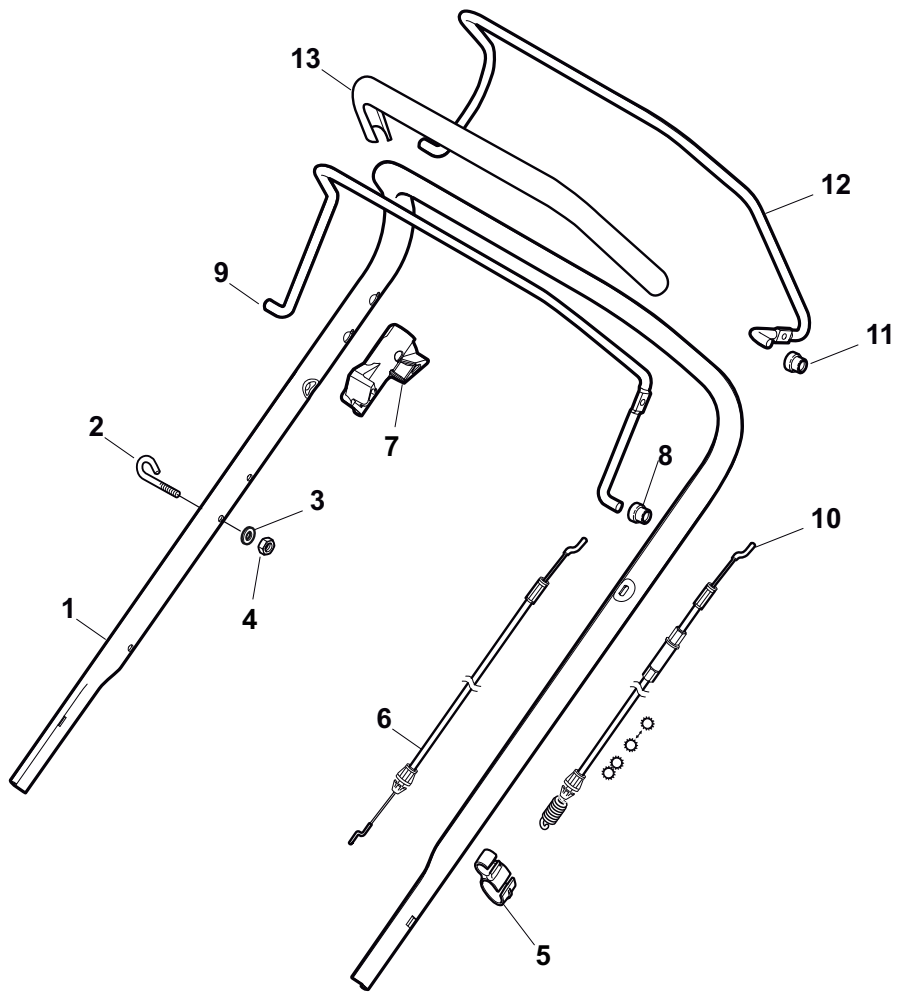

POS	PART. NO	Q.ty	DESCRIPTION	DESCRIZIONE	DESCRIPTION	BESCHREIBUNG	REMARKS
1	381007522/0	1	Handle, Upper Part	Manico, Parte Sup	Mancheron, Partie Superieure	Holm, Oberteil	Black (for TD-CA Dashboard)
1	381006838/0	1	Handle, Upper Part	Manico, Parte Sup	Mancheron, Partie Superieure	Holm, Oberteil	Black (for NT Throttle or DELTA Dashboard)
1	381006839/0	1	Handle, Upper Part with sponge handgrip	Manico, Parte Sup. con impugnatura in spugna	Mancheron, Partie Superieure avec éponge poignée	Holm, Oberteil Handgriff Schwamm	Black (for NT Throttle or DELTA Dashboard)
1	381007525/0	1	Handle, Upper Part	Manico, Parte Sup. con impugnatura in spugna	Mancheron, Partie Superieure avec éponge poignée	Holm, Oberteil Handgriff Schwamm	Grey (for TD-CA Dashboard)
2	22430313/0	1	Guide Spring	Molla Guida	Ressort De Guide	Feder Führer	
3	12521330/0	1	Washer	Rosetta	Rondelle	Scheibe	
4	12154510/0	1	Nut	Dado	Ecrou	Mutter	
5	118390020/0	1	Fairlead	Fermacavo	Fixation Cable	Kabelbefestigung	
6	181030053/0	1	Cable, Thread Engine Brake	Cavo Freno Motore	Cable Frein Moteur	Kabel, Motorbremse	GGP-B&S
6	181030070/0	1	Cable, Thread Engine Brake	Cavo Freno Motore	Cable Frein Moteur	Kabel, Motorbremse	Honda
7	322545204/0	1	Fulcrum Pin	Fulcro	Point D'Appui	Gelenkpunkt	
8	22041966/0	2	Bush	Bussola	Douille	Buchse	
9	181003300/1	1	Lever, Engine Brake	Leva Freno Motore	Levier Frein Moteur	Hebel, Motorbremse	
10	381030051/0	1	Cable, Rear Drive	Cavo Comando Trazione	Câble, Commande Traction	Kabel, Antrieb	
11	22041966/0	2	Bush	Bussola	Douille	Buchse	
12	181003301/1	1	Lever, Driving	Leva Trazione	Levier Traction	Hebel, Antrieb	
13	22291050/0	1	Handgrip Black	Impugnatura Manico Nera	Poignée Noire	Handgriff Schwarz