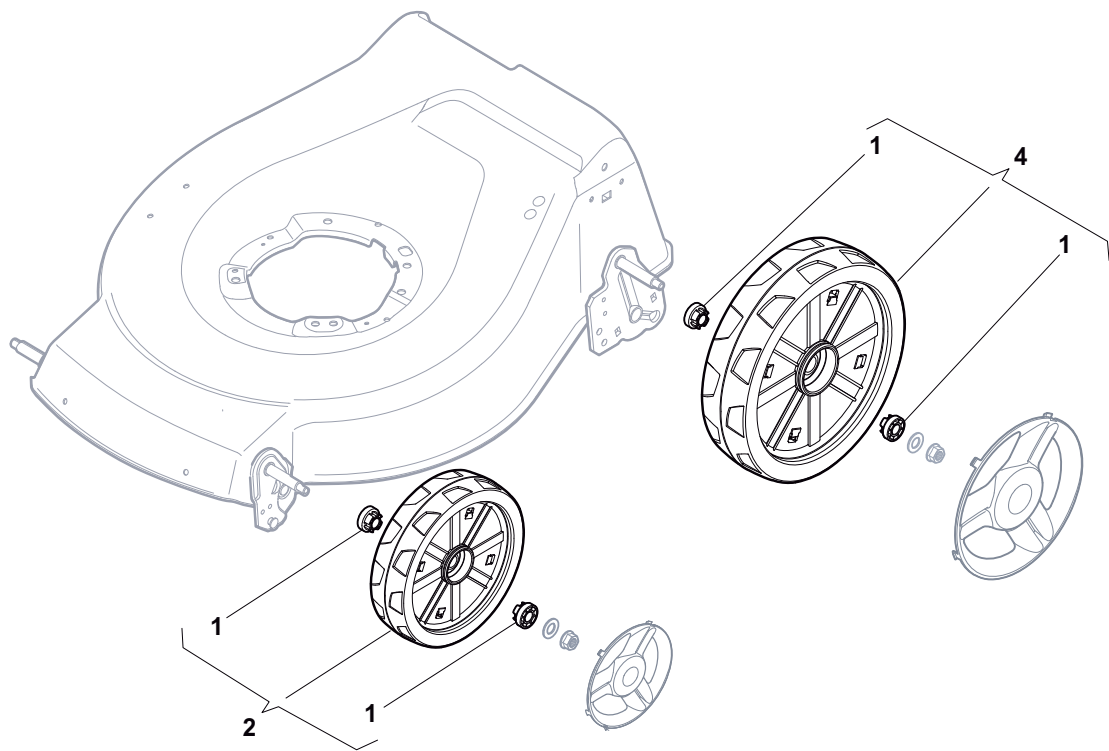

POS	PART. NO	Q.ty	DESCRIPTION	DESCRIZIONE	DESCRIPTION	BESCHREIBUNG	REMARKS
1	322042064/0	8	Bush	Bussola	Douille	Buchse	
2	381007481/0	4	Wheel Ø 200	Ruota Ø 200	Roue Ø 200	Rad Ø 200	
4	381007485/0	4	Wheel Ø 280	Ruota Ø 280	Roue Ø 280	Rad Ø 280