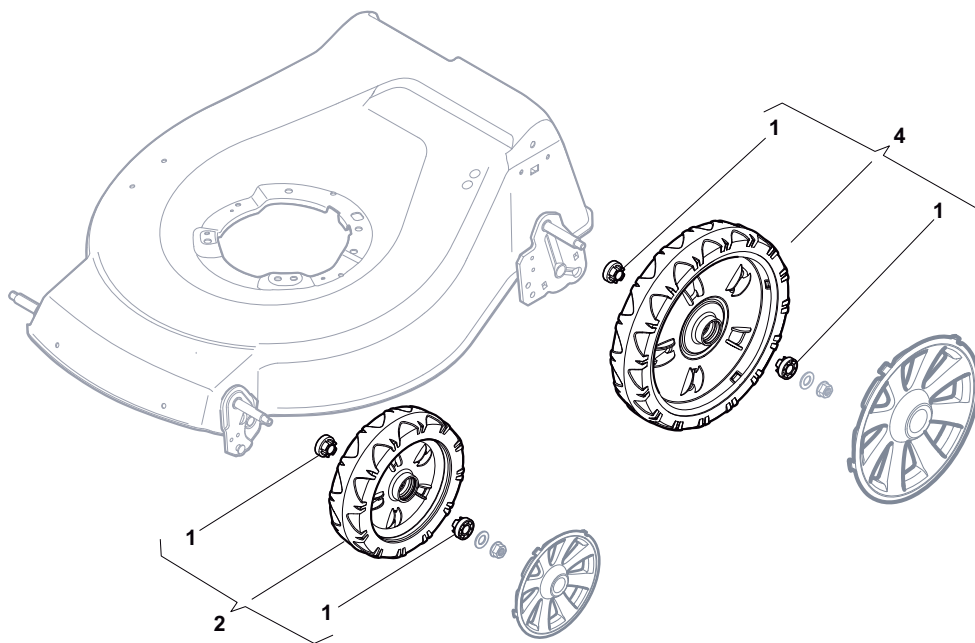

POS	PART. NO	Q.ty	DESCRIPTION	DESCRIZIONE	DESCRIPTION	BESCHREIBUNG	REMARKS
1	322042063/0	8	Bush	Bussola	Douille	Buchse	
2	381007435/0	4	Wheel Ø 200	Ruota Ø 200	Roue Ø 200	Rad Ø 200	
4	381007436/0	4	Wheel Ø 280	Ruota Ø 280	Roue Ø 280	Rad Ø 280