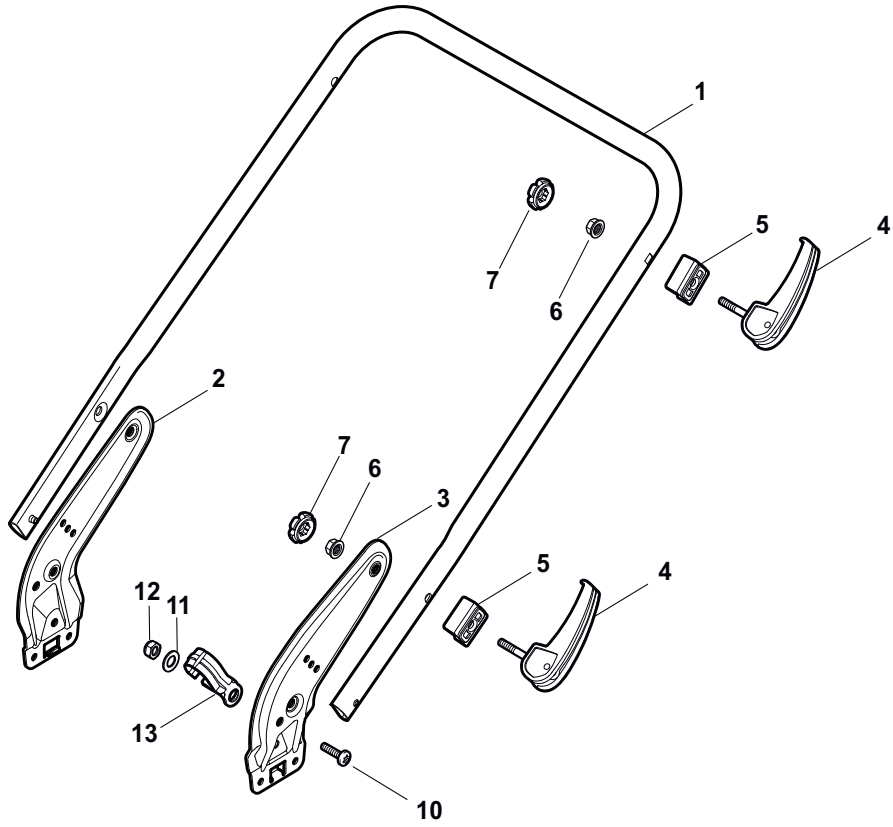

POS	PART. NO	Q.ty	DESCRIPTION	DESCRIZIONE	DESCRIPTION	BESCHREIBUNG	REMARKS
1	381006719/0	1	Handle, Lower Part	Manico, Parte Inf	Mancheron, Partie Inferieure	Holm, Unterteil	Black
1	381006720/0	1	Handle, Lower Part	Manico, Parte Inf	Mancheron, Partie Inferieure	Holm, Unterteil	Grey
2	381005149/0	1	Bracket, R	Staffa Dx	Bride D	Pratze, Rechte	
3	381005151/0	1	Bracket, L	Staffa Sx	Bride G	Pratze, Linke	
4	381003253/0	4	Handle	Maniglia	Poignee	Griff	
5	322680016/0	4	Support	Supporto	Support	Halter	
6	22131750/0	4	Nut	Dado	Ecrou	Mutter	
7	322399835/0	4	Knob	Manopolina	Poignée	Griff	
10	12760605/0	2	Screw	Vite	Vis	Schraube	
11	25038002/1	1	Bush	Bussola	Douille	Buchse	
12	12155000/0	2	Nut	Dado	Ecrou	Mutter	
13	322192156/0	1	Fair Led	Fascetta	Fixation De Cable	Kabelbefestigung