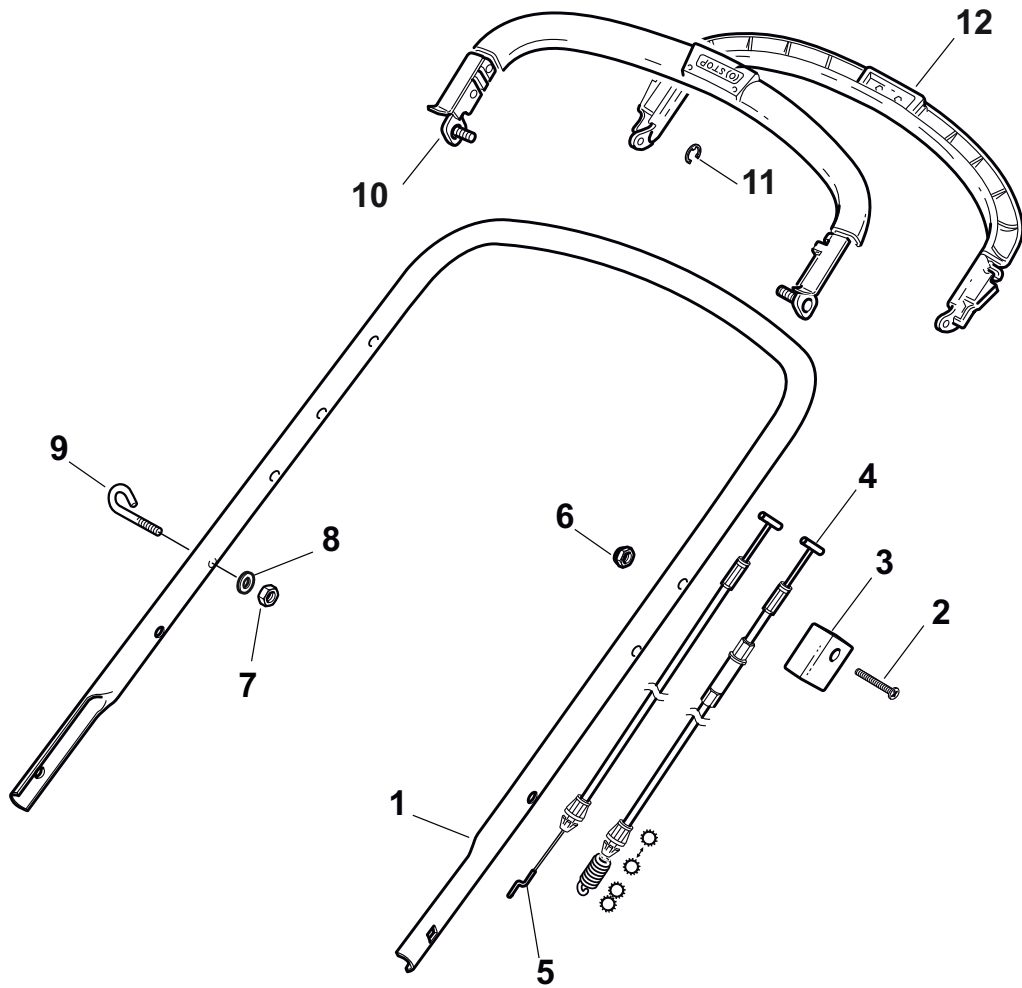

POS	PART. NO	Q.ty	DESCRIPTION	DESCRIZIONE	DESCRIPTION	BESCHREIBUNG	REMARKS
1	381006803/0	1	Handle, Upper Part	Manico, Parte Sup	Mancheron, Partie Superieure	Holm, Oberteil	Black
1	381006805/0	1	Handle, Upper Part	Manico, Parte Sup	Mancheron, Partie Superieure	Holm, Oberteil	Grey
2	12727787/0	1	Screw	Vite	Vis	Schraube	
3	22551640/0	1	Plate	Piastrina	Plaquette	Plättchen	
4	381030055/0	1	Cable, Rear Drive	Cavo Comando Trazione	Câble, Comm. Traction	Kabel, Antrieb	
5	181030056/0	1	Cable, Thread Engine Brake	Cavo Freno Motore	Cable Frein Moteur	Kabel, Motorbremse	GGP-B&S
5	181030057/0	1	Cable, Thread Engine Brake	Cavo Freno Motore	Cable Frein Moteur	Kabel, Motorbremse	Honda
6	12154510/0	1	Nut	Dado	Ecrou	Mutter	
7	12154510/0	1	Nut	Dado	Ecrou	Mutter	
8	12521330/0	1	Washer	Rosetta	Rondelle	Scheibe	
9	22430313/0	1	Guide Spring	Molla Guida	Ressort De Guide	Feder Führer	
10	381003330/0	1	Lever, Engine Brake	Leva Freno Motore	Levier Frein Moteur	Hebel, Motorbremse	
11	81003297/1	1	Driving Lever	Leva Trazione	Levier Traction	Antriebhebel	
12	12000930/0	1	Snap Ring	Anello Elastico	Anneau Ressort	Sprengring