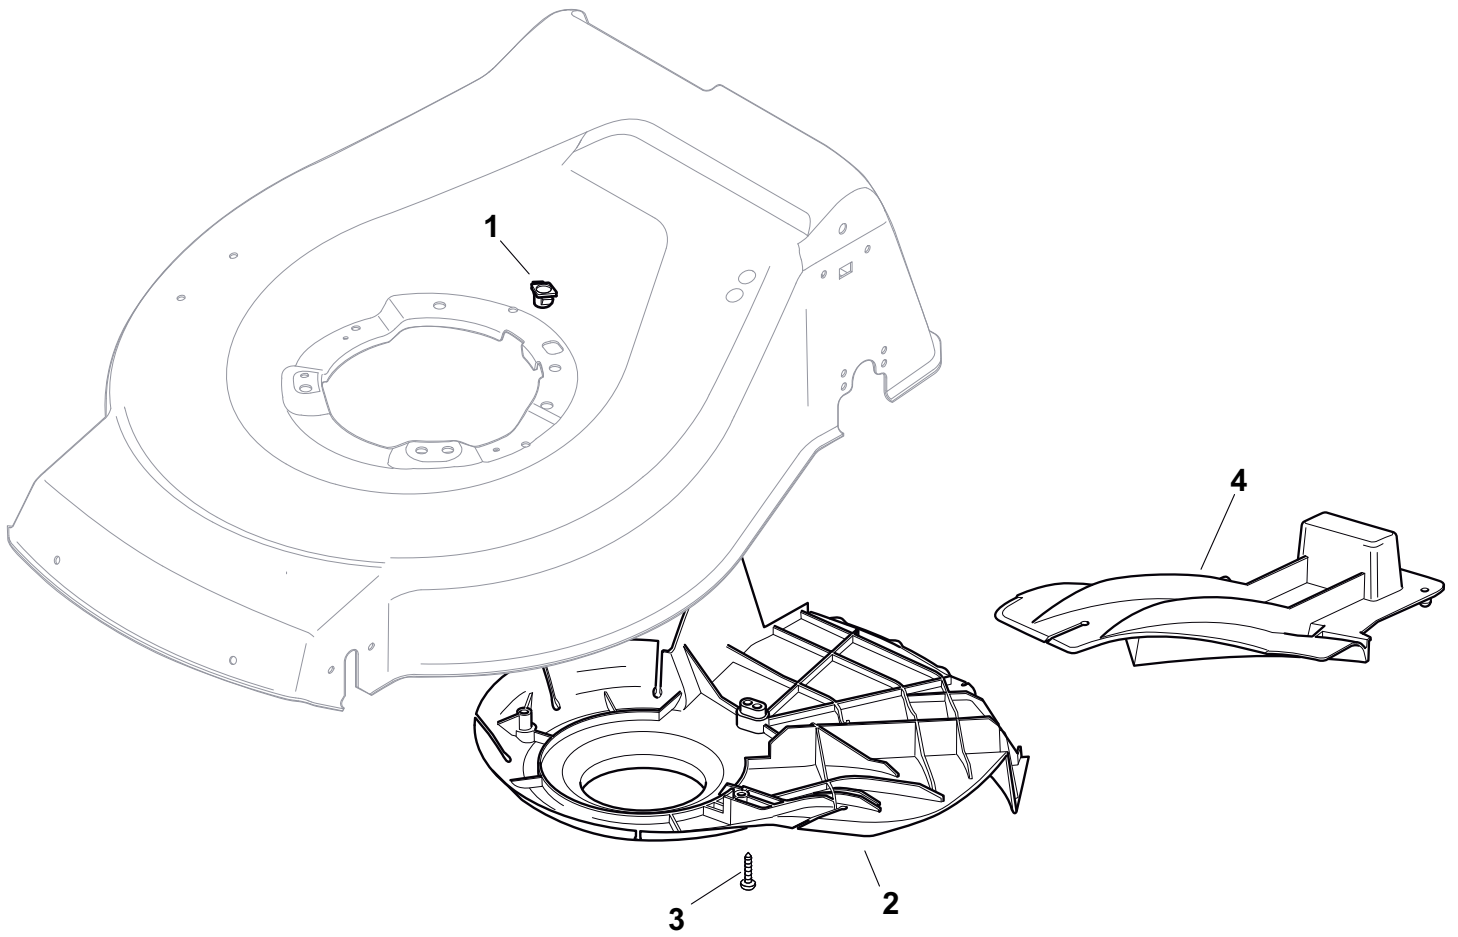

POS	PART. NO	Q.ty	DESCRIPTION	DESCRIZIONE	DESCRIPTION	BESCHREIBUNG	REMARKS
1	22291150/0	1	Rubber Insert	Insero In Gomma	Insert De	Gummi Einsatz	
2	322060197/3	1	Protection, Belt	Carter Cinghia	Protection	Schutz, Riemen	
3	12728530/0	3	Screw	Vite	Vis	Schraube	
4	22140222/0	1	Deflector	Deflettore	Deflecteur	Deflektor