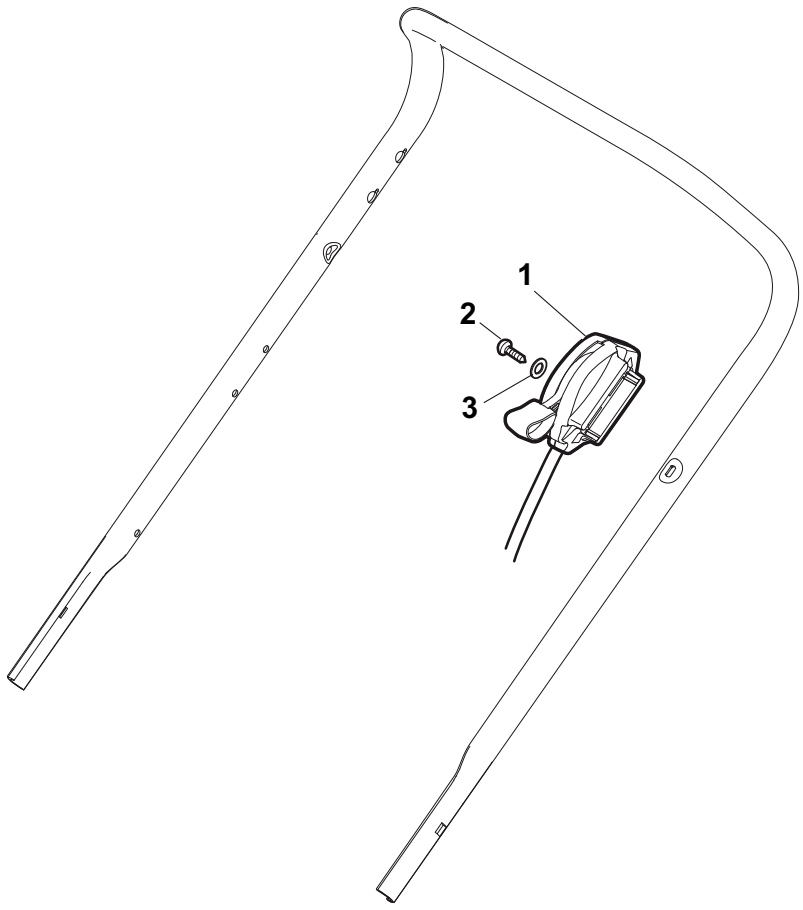

POS	PART. NO	Q.ty	DESCRIPTION	DESCRIZIONE	DESCRIPTION	BESCHREIBUNG	REMARKS
1	181005501/1	1	Throttle Cable	Cavo Acceleratore	Cable, Accelérateur	Gashebel Kabel	GGP
1	181005501/1	1	Throttle Cable	Cavo Acceleratore	Cable, Accelérateur	Gashebel Kabel	Honda
1	181005502/1	1	Throttle Cable	Cavo Acceleratore	Cable, Accelérateur	Gashebel Kabel	B&S
1	181005503/1	1	Throttle Cable	Cavo Acceleratore	Cable, Accelérateur	Gashebel Kabel	Honda AC
1	181005504/1	1	Throttle Cable	Cavo Acceleratore	Cable, Accelérateur	Gashebel Kabel	GGP150cc
1	181005515/0	1	Throttle Cable	Cavo Acceleratore	Cable, Accelérateur	Gashebel Kabel	B&S E Series
1	181005537/0	1	Throttle Cable	Cavo Acceleratore	Cable, Accelérateur	Gashebel Kabel	GGP100cc
2	12735103/0	1	Screw	Vite	Vis	Schraube	
3	12523040/0	1	Washer	Rosetta	Rondelle	Scheibe