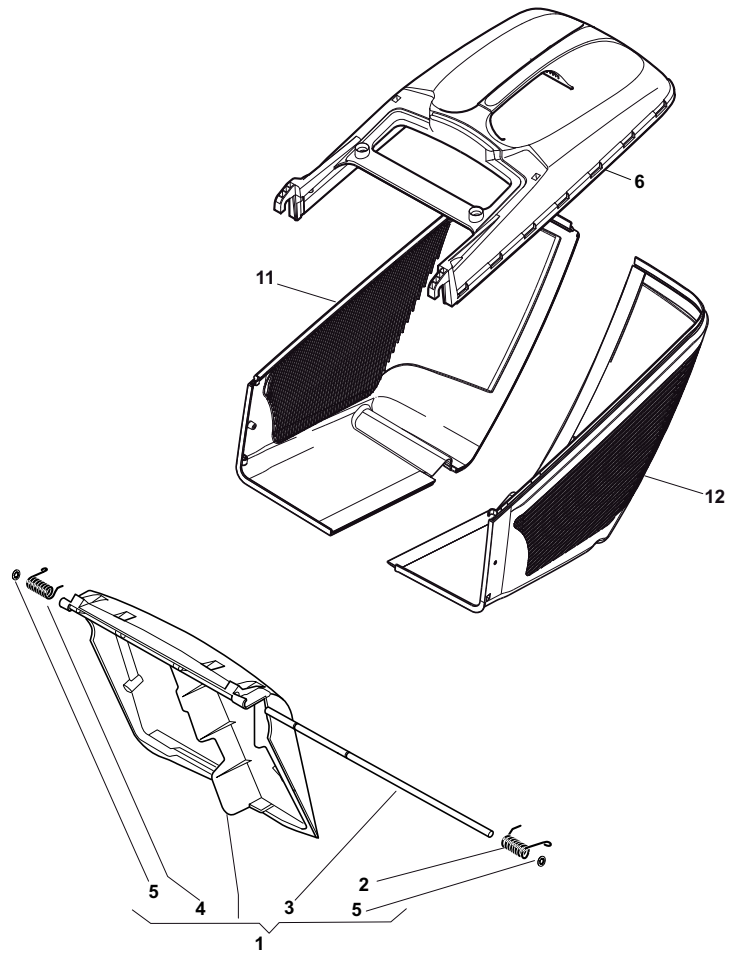

POS	PART. NO	Q.ty	DESCRIPTION	DESCRIZIONE	DESCRIPTION	BESCHREIBUNG	REMARKS
1	381008081/2	1	Stone-Guard	Parasassi	Pare-Pierres	Prallblech	
2	122450466/0	1	L Spring	Molla Sx	Ressort G	Linke Feder	
3	122517882/0	1	Pin	Perno	Pivot	Bolzen	
4	122450465/0	1	R Spring	Molla Dx	Ressort D	Rechte Feder	
6	22486101/0	1	Grass-Box, Upper	Sacco, Parte Sup	Sac, Partie	Korb, Oberteil	
11	322486150/1	1	Grass-Box, R Lower	Sacco, Parte Inf Dx	Sac, Partie Inf. D	Korb, R Unterteil	
12	322486151/1	1	Grass-Box, L Lower	Sacco, Parte Inf Sx	Sac, Partie Inf. G	Korb, L Unterteil