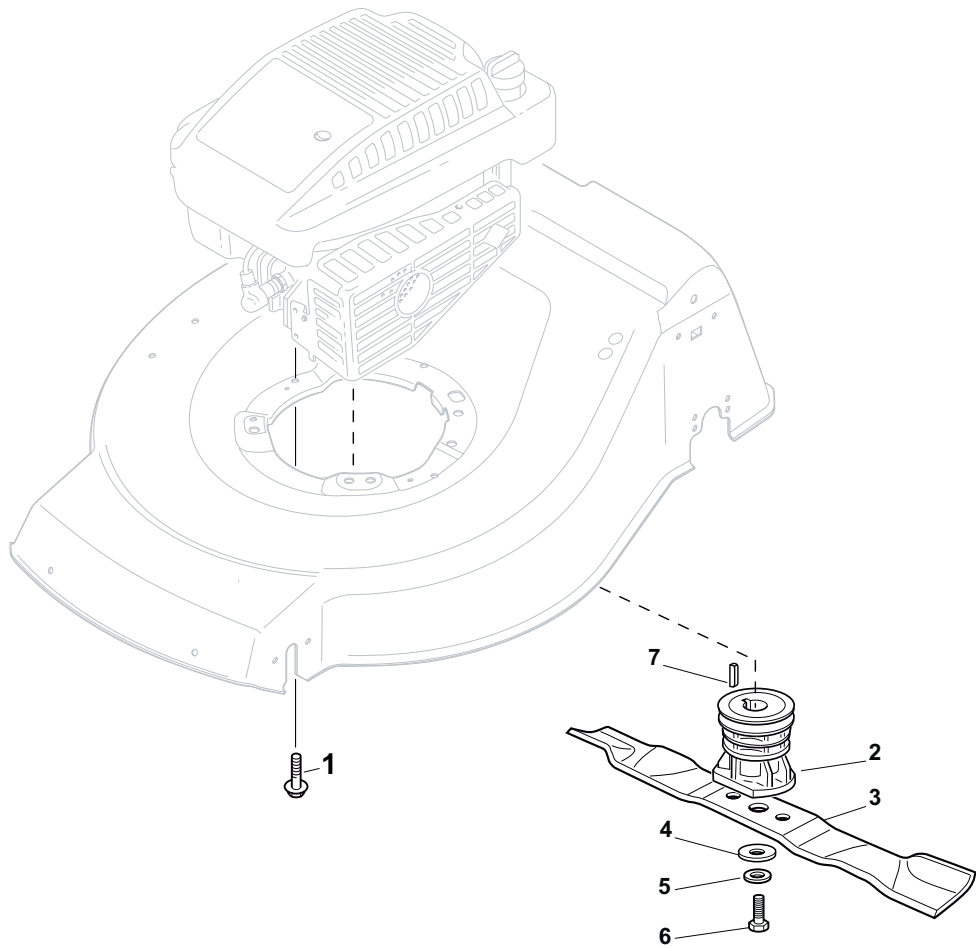

POS	PART. NO	Q.ty	DESCRIPTION	DESCRIZIONE	DESCRIPTION	BESCHREIBUNG	REMARKS
1	112735109/1	1	Screw	Vite	Vis	Schraube	B&S-GGP-Honda
1	112735108/1	2	Screw	Vite	Vis	Schraube	GGP 196cc
1	112735108/1	3	Screw	Vite	Vis	Schraube	GGP 196cc
2	122465607/3	1	Hub, Crankshaft Ø 22.2	Mozzo, Albero Motore Ø 22.2	Moyeu, Arbre Moteur Ø 22.2	Halter, Motorwelle Ø 22.2	B&S-GGP
2	122465608/2	1	Hub, Crankshaft Ø 25	Mozzo, Albero Motore Ø 25	Moyeu, Arbre Moteur Ø 25	Halter, Motorwelle Ø 25	Honda
3	181004458/0	1	Blade Standard	Coltello Standard	Lame Standard	Messer Standard	
3	81004381/1	1	Blade Standard	Coltello Standard	Lame Standard	Messer Standard	
4	22160400/0	1	Elastic Washer	Disco Elastico	Rondelle Elastique	Elastischescheibe	
5	12523080/0	1	Washer	Rosetta	Rondelle	Scheibe	
6	12735698/0	1	Screw	Vite	Vis	Schraube	
7	12139100/0	1	Feather, Crankshaft Ø 22.2	Linguetta, Albero Motore Ø 22.2	Clavette, Arbre Moteur Ø 22.2	Keil, Motorwelle Ø 22.2	B&S-GGP
7	12139150/0	1	Feather, Crankshaft Ø 25	Linguetta, Albero Motore Ø 25	Clavette, Arbre Moteur Ø 25	Keil, Motorwelle Ø 25	Honda