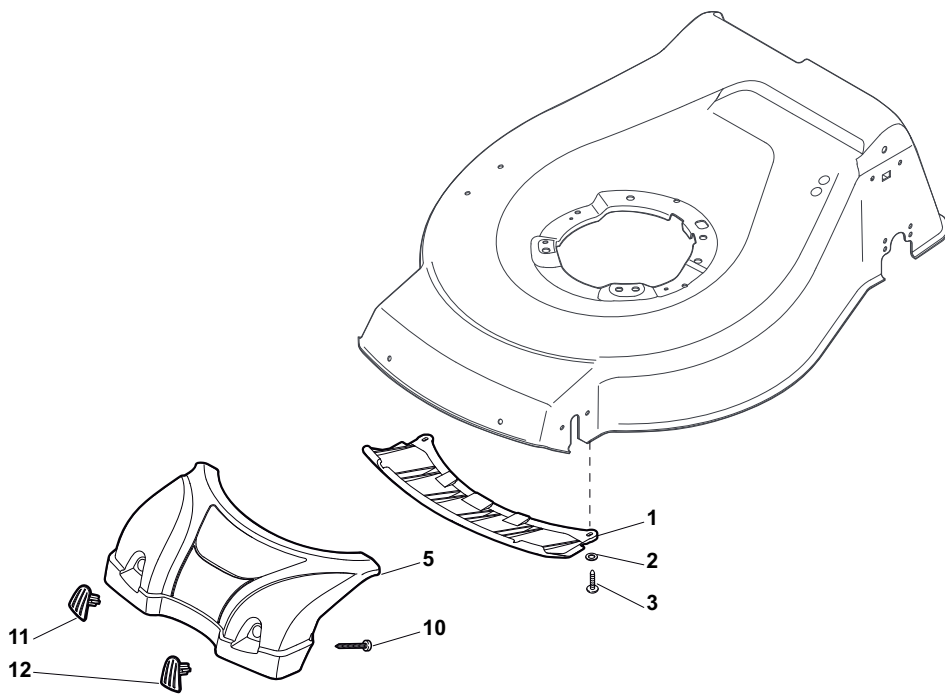

POS	PART. NO	Q.ty	DESCRIPTION	DESCRIZIONE	DESCRIPTION	BESCHREIBUNG	REMARKS
1	322500103/0	1	Front Combi	Pettine Anteriore	Peigne Avant	Vorne Comb	
2	112523000/1	2	Washer	Rosetta	Rondelle	Scheibe	
3	12728124/0	2	Screw	Vite	Vis	Schraube	
5	322226146/0	1	Mask, Black	Mascherina, Nero	Mesque, Noire	Maske, Schwarz	
5	322226152/0	1	Mask, Yellow	Mascherina, Giallo	Mesque, Jaune	Maske, Gelb	
5	322226145/0	1	Mask, Red	Mascherina, Rosso	Mesque, Rouge	Maske, Rot	
5	322226154/0	1	Mask, Black	Mascherina, Nero	Mesque, Noire	Maske, Schwarz	
10	112728697/0	2	Screw	Vite	Vis	Schraube	
11	322820082/0	1	Cap	Tappo	Bouchon	Gummistopfen	
12	322820083/0	1	Cap	Tappo	Bouchon	Gummistopfen