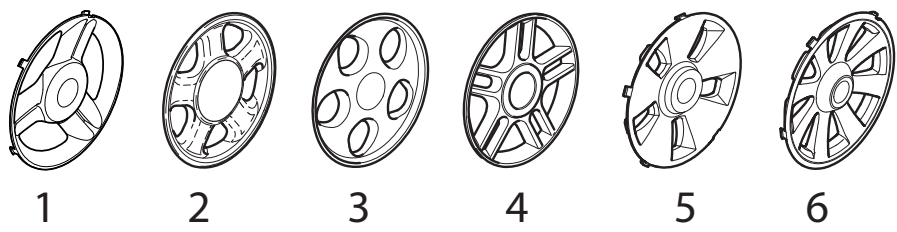

POS	PART. NO	Q.ty	DESCRIPTION	DESCRIZIONE	DESCRIPTION	BESCHREIBUNG	REMARKS
1	322042064/0	8	Bush	Bussola	Douille	Buchse	
2	381007481/0	4	Wheel Ø 200	Ruota Ø 200	Roue Ø 200	Rad Ø 200	

POS	PART. NO	Q.ty	DESCRIPTION	DESCRIZIONE	DESCRIPTION	BESCHREIBUNG	REMARKS
1	119216035/0		Bearing	Cuscinetto	Coussinet	Lager	
2	381007483/0	4	Wheel Ø 200	Ruota Ø 200	Roue Ø 200	Rad Ø 200	

POS	PART. NO	Q.ty	DESCRIPTION	DESCRIZIONE	DESCRIPTION	BESCHREIBUNG	REMARKS
1	322042063/0	8	Bush	Bussola	Douille	Buchse	
2	381007435/0	4	Wheel Ø 200	Ruota Ø 200	Roue Ø 200	Rad Ø 200	

POS	PART. NO	Q.ty	DESCRIPTION	DESCRIZIONE	DESCRIPTION	BESCHREIBUNG	REMARKS
1	19216035/0	8	Bearing	Cuscinetto	Coussinet	Lager	
2	381007416/1	4	Wheel Ø 200	Ruota Ø 200	Roue Ø 200	Rad Ø 200	