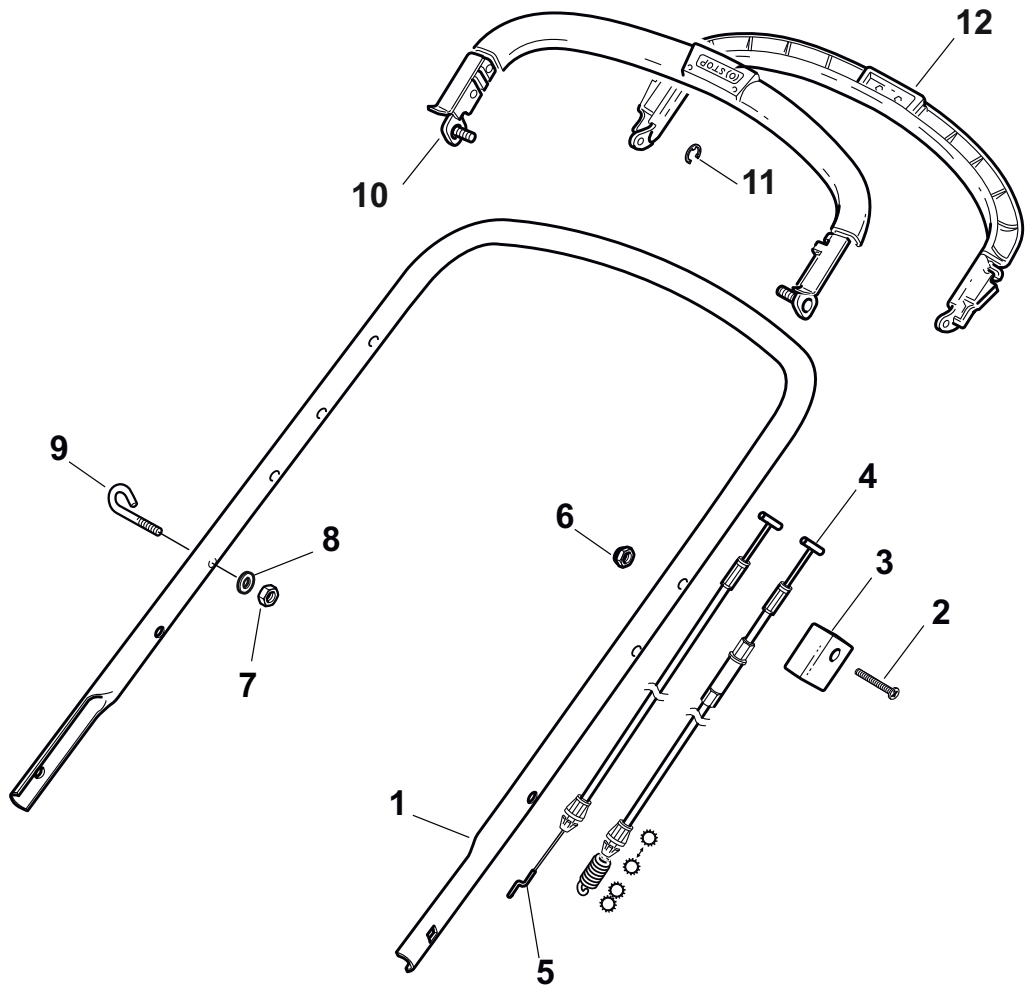

POS	PART. NO	Q.ty	DESCRIPTION	DESCRIZIONE	DESCRIPTION	BESCHREIBUNG	REMARKS
1	322500103/0	1	Front Combi	Pettine Anteriore	Peigne Avant	Vorne Comb	
2	112523000/1	2	Washer	Rosetta	Rondelle	Scheibe	
3	12728124/0	2	Screw	Vite	Vis	Schraube	
5	322226146/0	1	Mask, Black	Mascherina, Nero	Mesque, Noire	Maske, Schwarz	
5	322226152/0	1	Mask, Yellow	Mascherina, Giallo	Mesque, Jaune	Maske, Gelb	
5	322226145/0	1	Mask, Red	Mascherina, Rosso	Mesque, Rouge	Maske, Rot	
5	322226154/0	1	Mask, Black	Mascherina, Nero	Mesque, Noire	Maske, Schwarz	
10	112728697/0	2	Screw	Vite	Vis	Schraube	
11	322820082/0	1	Cap	Tappo	Bouchon	Gummistopfen	
12	322820083/0	1	Cap	Tappo	Bouchon	Gummistopfen	

POS	PART. NO	Q.ty	DESCRIPTION	DESCRIZIONE	DESCRIPTION	BESCHREIBUNG	REMARKS
1	322500103/0	1	Front Combi	Pettine Anteriore	Peigne Avant	Vorne Comb	
2	112523000/1	2	Washer	Rosetta	Rondelle	Scheibe	
3	12728124/0	2	Screw	Vite	Vis	Schraube	
4	322226167/0	1	Frontal Plate	Placca Frontale	Plaque Frontale	Frontplatte	
5	322226166/0	1	Mask, Black	Mascherina, Nero	Mesque, Noire	Maske, Schwarz	
6	12728300/0	2	Screw	Vite	Vis	Schraube	

POS	PART. NO	Q.ty	DESCRIPTION	DESCRIZIONE	DESCRIPTION	BESCHREIBUNG	REMARKS
1	381006719/0	1	Handle, Lower Part	Manico, Parte Inf	Mancheron, Partie Inferieure	Holm, Unterteil	Black
1	381006720/0	1	Handle, Lower Part	Manico, Parte Inf	Mancheron, Partie Inferieure	Holm, Unterteil	Grey
2	381005149/0	1	Bracket, R	Staffa Dx	Bride D	Pratze, Rechte	
3	381005151/0	1	Bracket, L	Staffa Sx	Bride G	Pratze, Linke	
4	381003253/0	4	Handle	Maniglia	Poignee	Griff	
5	322680016/0	4	Support	Supporto	Support	Halter	
6	22131750/0	4	Nut	Dado	Ecrou	Mutter	
7	322399835/0	4	Knob	Manopolina	Poignée	Griff	
10	12760605/0	2	Screw	Vite	Vis	Schraube	
11	25038002/1	1	Bush	Bussola	Douille	Buchse	
12	12155000/0	2	Nut	Dado	Ecrou	Mutter	
13	322192156/0	1	Fair Led	Fascetta	Fixation De Cable	Kabelbefestigung	