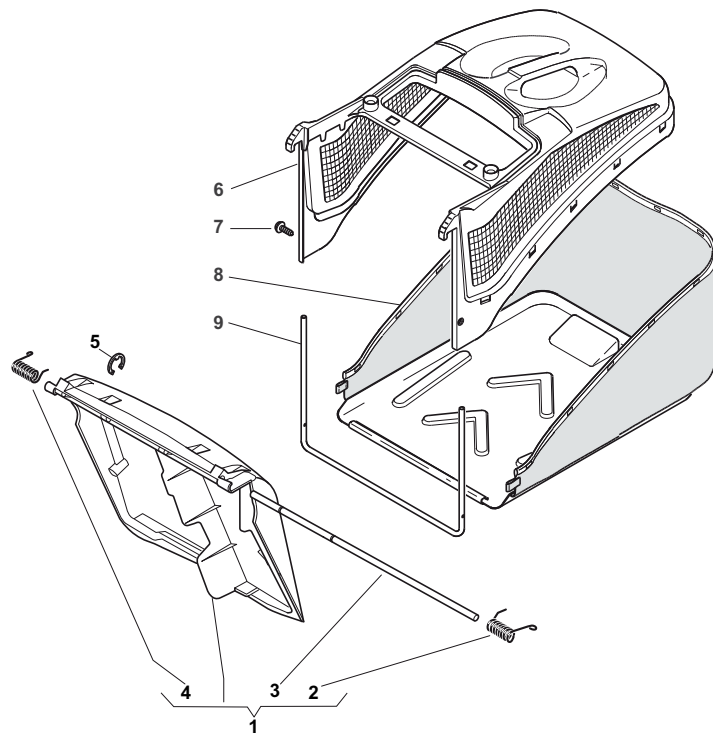

POS	PART. NO	Q.ty	DESCRIPTION	DESCRIZIONE	DESCRIPTION	BESCHREIBUNG	REMARKS
1	381008021/2	1	Stone-Guard	Parasassi	Pare-Pierres	Prallblech	
2	22450420/1	1	R Spring	Molla Dx	Ressort D	Rechte Feder	
3	22517906/1	1	Pin	Perno	Pivot	Bolzen	
4	22450410/1	1	L Spring	Molla Sx	Ressort G	Linke Feder	
5	12000930/0	1	Snap Ring	Anello Elastico	Anneau Ressort	Sprengring	
6	22486093/0	1	Grass-Box, Upper	Sacco, Parte Sup	Sac, Partie	Korb, Oberteil	
7	12728445/0	2	Screw	Vite	Vis	Schraube	
8	81002195/0	1	Box, Fabric	Sacco, Tela	Sac, Toile	Sack, Tuck	
9	22608523/0	1	Stiffening Lower	Rinforzo Inf	Réinforcement Inf	Verstärkung