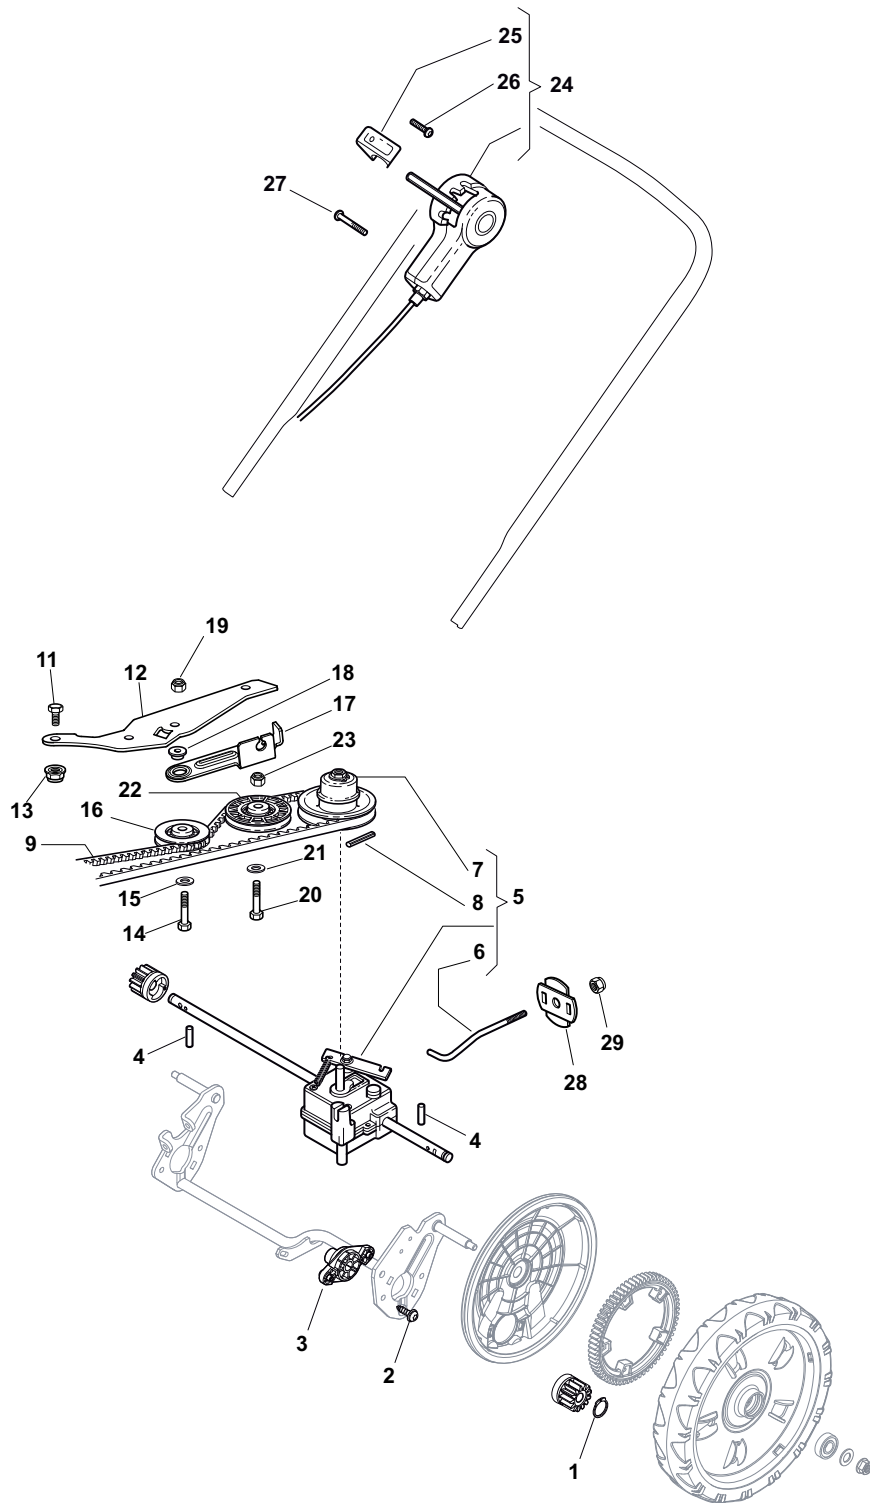

POS	PART. NO	Q.ty	DESCRIPTION	DESCRIZIONE	DESCRIPTION	BESCHREIBUNG	REMARKS
1	12608600/0	2	Seeger	Seeger	Seeger	Seeger	
2	112728697/0	4	Screw	Vite	Vis	Schraube	
3	322042063/0	2	Bush	Bussola	Douille	Buchse	
4	22753000/0	2	Pin	Spina	Goupille	Stift	
5	181003102/0	1	Gear Box	Gruppo Trazione	Groupe Traction	Antrieb	
6	22033285/0	1	Adjustment Rod	Asta Regolazione	Tige Reglage	Verstellungstange	
7	122601925/0	1	Pulley	Puleggia	Poulie	Riemenscheibe	
8	12645700/0	1	Pin	Spina	Goupille	Stift	
9	35064010/0	1	Belt Spzx 812	Cinghia Spzx 812	Courroie Spzx 812	Riemen Spzx 812	
11	12791011/0	1	Screw	Vite	Vis	Schraube	
12	322806625/1	1	Support	Supporto	Support	Halter	
13	12292102/0	1	Nut	Dado	Ecrou	Mutter	
14	12689500/0	1	Screw	Vite	Vis	Schraube	
15	12523050/0	1	Washer	Rosetta	Rondelle	Scheibe	
16	22601915/0	1	Pulley	Puleggia	Poulie	Riemenscheibe	
17	22806623/0	1	Support	Supporto	Support	Halter	
18	22671656/0	1	Washer	Rosetta	Rondelle	Scheibe	
19	12154510/0	1	Nut	Dado	Ecrou	Mutter	
20	12674700/0	1	Screw	Vite	Vis	Schraube	
21	12523050/0	1	Washer	Rosetta	Rondelle	Scheibe	
22	22601914/0	1	Pulley	Puleggia	Poulie	Riemenscheibe	
23	12154510/0	1	Nut	Dado	Ecrou	Mutter	
24	81007110/0	1	Cable, Speed Drive Control	Cavo Comando Marce	Cable, Comm. Changement Vitesse	Kabel, Gängeschaltun	
25	22399809/0	1	Knob	Manopolina	Poignée	Griff	
26	12728300/0	1	Screw	Vite	Vis	Schraube	
27	12728702/0	2	Screw	Vite	Vis	Schraube	
28	22675113/0	2	Washer	Rosetta	Rondelle	Scheibe	
29	12154510/0	1	Nut	Dado	Ecrou	Mutter