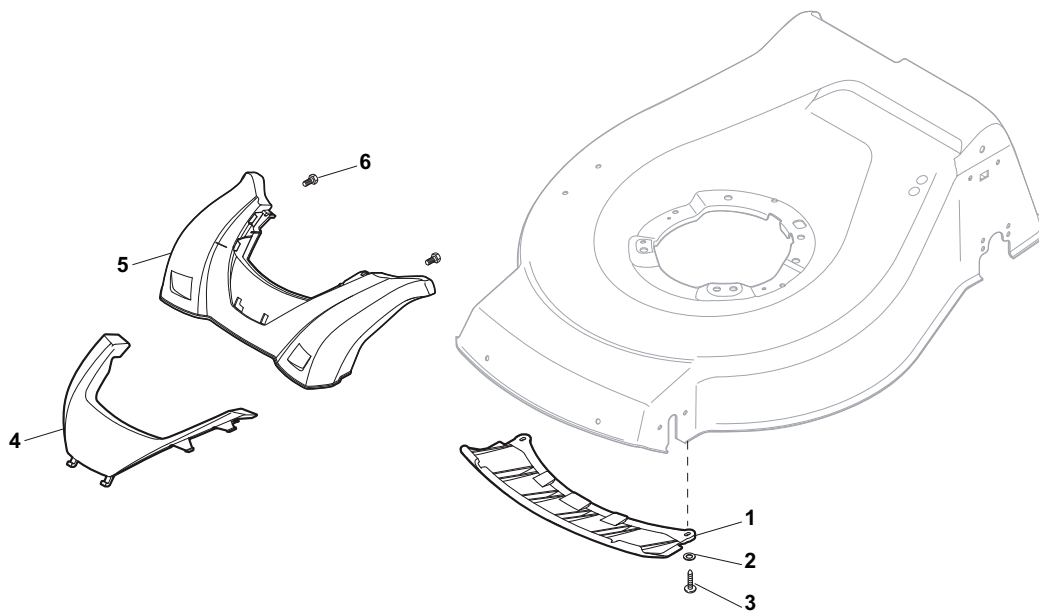

POS	PART. NO	Q.ty	DESCRIPTION	DESCRIZIONE	DESCRIPTION	BESCHREIBUNG	REMARKS
1	322500103/0	1	Front Combi	Pettine Anteriore	Peigne Avant	Vorne Comb	
2	112523000/1	2	Washer	Rosetta	Rondelle	Scheibe	
3	12728124/0	2	Screw	Vite	Vis	Schraube	
4	322226167/0	1	Frontal Plate	Placca Frontale	Plaque Frontale	Frontplatte	
5	322226166/0	1	Mask, Black	Mascherina, Nero	Mesque, Noire	Maske, Schwarz	
6	12728300/0	2	Screw	Vite	Vis	Schraube