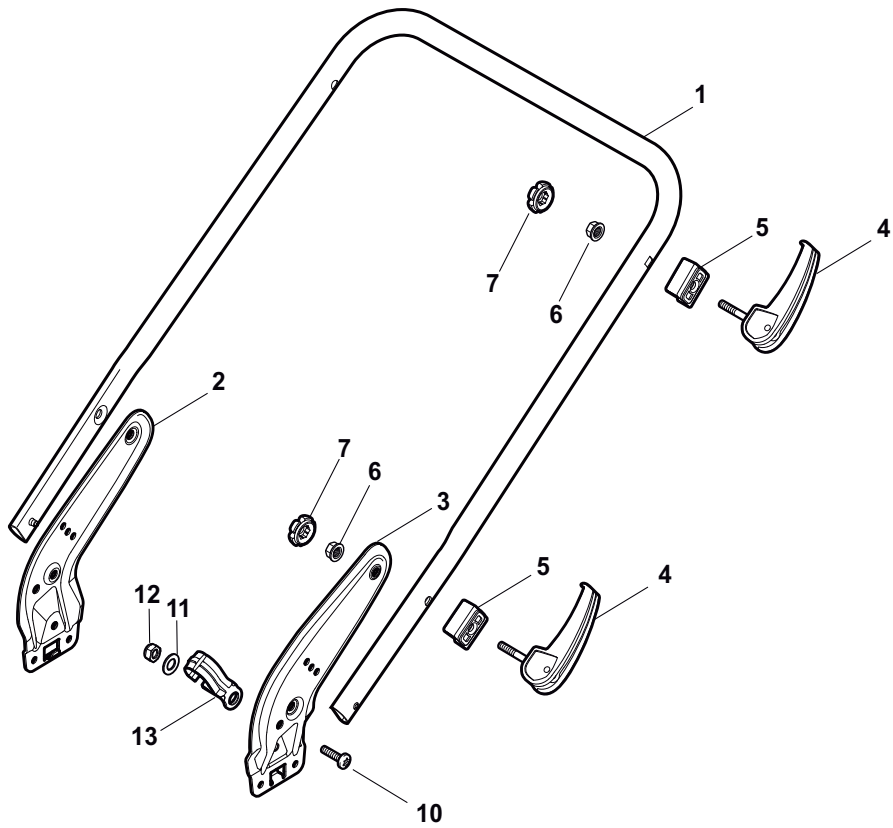

POS	PART. NO	Q.ty	DESCRIPTION	DESCRIZIONE	DESCRIPTION	BESCHREIBUNG	REMARKS
1	381006719/0	1	Handle, Lower Part	Manico, Parte Inf	Mancheron, Partie Inferieure	Holm, Unterteil	Black
1	381006720/0	1	Handle, Lower Part	Manico, Parte Inf	Mancheron, Partie Inferieure	Holm, Unterteil	Grey
2	381005149/0	1	Bracket, R	Staffa Dx	Bride D	Pratze, Rechte	
3	381005151/0	1	Bracket, L	Staffa Sx	Bride G	Pratze, Linke	
4	381003253/0	4	Handle	Maniglia	Poignee	Griff	
5	322680016/0	4	Support	Supporto	Support	Halter	
6	22131750/0	4	Nut	Dado	Ecrou	Mutter	
7	322399835/0	4	Knob	Manopolina	Poignée	Griff	
10	12760605/0	2	Screw	Vite	Vis	Schraube	
11	25038002/1	1	Bush	Bussola	Douille	Buchse	
12	12155000/0	2	Nut	Dado	Ecrou	Mutter	
13	322192156/0	1	Fair Led	Fascetta	Fixation De Cable	Kabelbefestigung