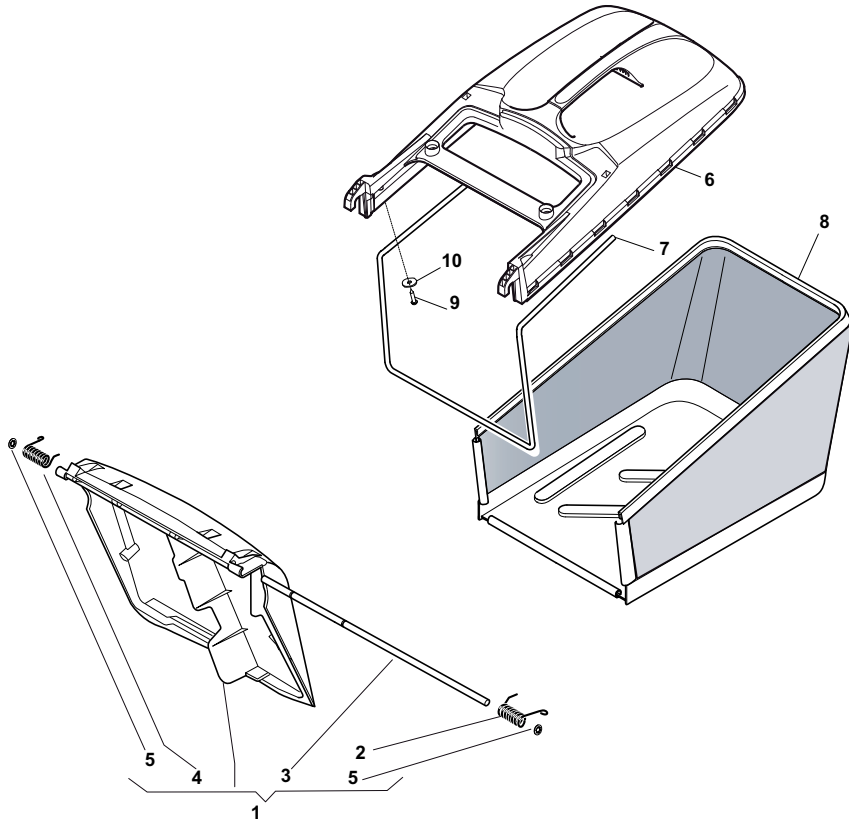

POS	PART. NO	Q.ty	DESCRIPTION	DESCRIZIONE	DESCRIPTION	BESCHREIBUNG	REMARKS
1	381008081/2	1	Stone-Guard	Parasassi	Pare-Pierres	Prallblech	
2	122450466/0	1	L Spring	Molla Sx	Ressort G	Linke Feder	
3	122517882/0	1	Pin	Perno	Pivot	Bolzen	
4	122450465/0	1	R Spring	Molla Dx	Ressort D	Rechte Feder	
6	22486101/0	1	Grass-Box, Upper	Sacco, Parte Sup	Sac, Partie Superieure	Korb, Oberteil	
7	22608525/0	1	Stiffening Lower	Rinforzo Inf	Réinforcement Inf	Verstärkung	
8	81002211/0	1	Box, Fabric	Sacco, Tela	Sac, Toile	Sack, Tuck	
9	12728680/0	2	Screw	Vite	Vis	Schraube	
10	12523050/0	2	Washer	Rosetta	Rondelle	Scheibe