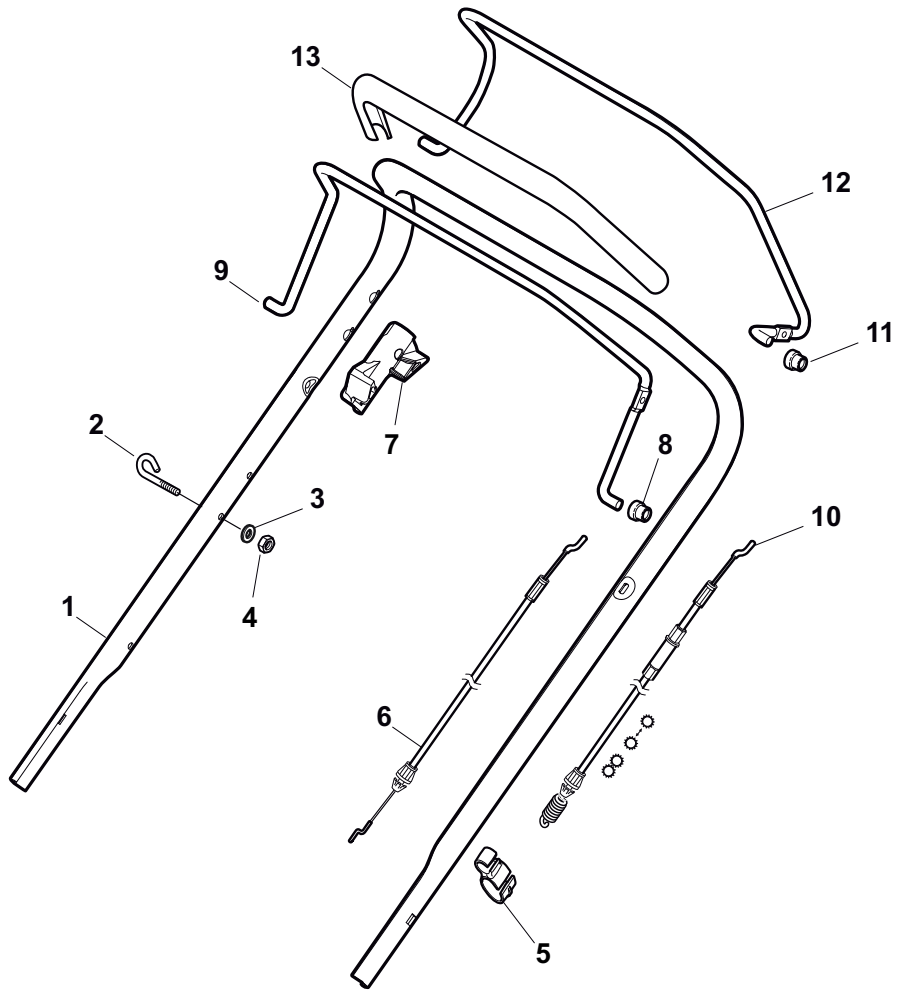

POS	PART. NO	Q.ty	DESCRIPTION	DESCRIZIONE	DESCRIPTION	BESCHREIBUNG	REMARKS
1	381007522/0	1	Handle, Upper Part	Manico, Parte Sup	Mancheron, Partie Superieure	Holm, Oberteil	Black (for TD-CA Dashboard)
1	381006838/0	1	Handle, Upper Part	Manico, Parte Sup	Mancheron, Partie Superieure	Holm, Oberteil	Black (for NT Throttle or DELTA Dashboard)
1	381006839/0	1	Handle, Upper Part with sponge handgrip	Manico, Parte Sup. con impugnatura in spugna	Mancheron, Partie Superieure avec éponge poignée	Holm, Oberteil Handgriff Schwamm	Black (for NT Throttle or DELTA Dashboard)
1	381007525/0	1	Handle, Upper Part	Manico, Parte Sup. con impugnatura in spugna	Mancheron, Partie Superieure avec éponge poignée	Holm, Oberteil Handgriff Schwamm	Grey (for TD-CA Dashboard)
2	22430313/0	1	Guide Spring	Molla Guida	Ressort De Guide	Feder Führer	
3	12521330/0	1	Washer	Rosetta	Rondelle	Scheibe	
4	12154510/0	1	Nut	Dado	Ecrou	Mutter	
5	118390020/0	1	Fairlead	Fermacavo	Fixation Cable	Kabelbefestigung	
6	181030053/0	1	Cable, Thread Engine Brake	Cavo Freno Motore	Cable Frein Moteur	Kabel, Motorbremse	GGP-B&S
6	181030070/0	1	Cable, Thread Engine Brake	Cavo Freno Motore	Cable Frein Moteur	Kabel, Motorbremse	Honda
7	322545204/0	1	Fulcrum Pin	Fulcro	Point D'Appui	Gelenkpunkt	
8	22041966/0	2	Bush	Bussola	Douille	Buchse	
9	181003300/1	1	Lever, Engine Brake	Leva Freno Motore	Levier Frein Moteur	Hebel, Motorbremse	
10	381030051/0	1	Cable, Rear Drive	Cavo Comando Trazione	Câble, Commande Traction	Kabel, Antrieb	
11	22041966/0	2	Bush	Bussola	Douille	Buchse	
12	181003301/1	1	Lever, Driving	Leva Trazione	Levier Traction	Hebel, Antrieb	
13	22291050/0	1	Handgrip Black	Impugnatura Manico Nera	Poignée Noire	Handgriff Schwarz