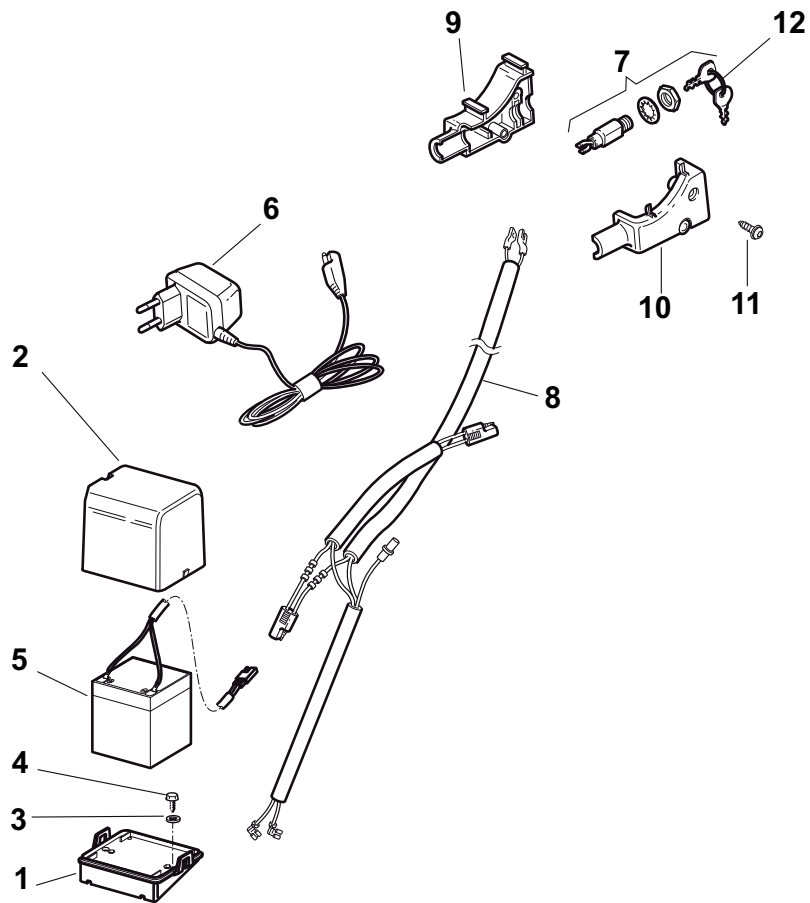

POS	PART. NO	Q.ty	DESCRIPTION	DESCRIZIONE	DESCRIPTION	BESCHREIBUNG	REMARKS
1	22785123/0	1	Support, Battery	Supporto Batteria	Support Batterie	Halter, Batterie	
2	22109530/0	1	Cover	Coperchio	Couvercle	Deckel	
3	12521310/0	2	Washer	Rosetta	Rondelle	Scheibe	
4	12731590/0	2	Screw	Vite	Vis	Schraube	
5	18120052/0	1	Battery	Batteria	Batterie	Batterie	
6	18204120/0	1	Battery Charger	Carica Batteria	Chargeur De	Ladgerät	CE
6	18204121/0	1	Battery Charger	Carica Batteria	Chargeur De	Ladgerät	UK
7	18450050/0	1	Switch	Interruttore	Interrupteur	Schalter	
8	118204192/3	1	Cable, Start	Cavo Avviamento	Cable Démarrage	Kabel, Start	B&S-GGP
8	18204198/0	1	Cable, Start	Cavo Avviamento	Cable Démarrage	Kabel, Start	Honda
9	22722804/0	1	R Protection	Protezione Dx	Protection D	Rechte Schutz	
10	22722805/0	1	L Protection	Protezione Sx	Protection G	Linke Schutz	
11	12728300/0	1	Screw	Vite	Vis	Schraube	
12	18210016/1	1	Starting Key	Chiave Avviamento	Clef A Demarrage	Schlüssel Für Start