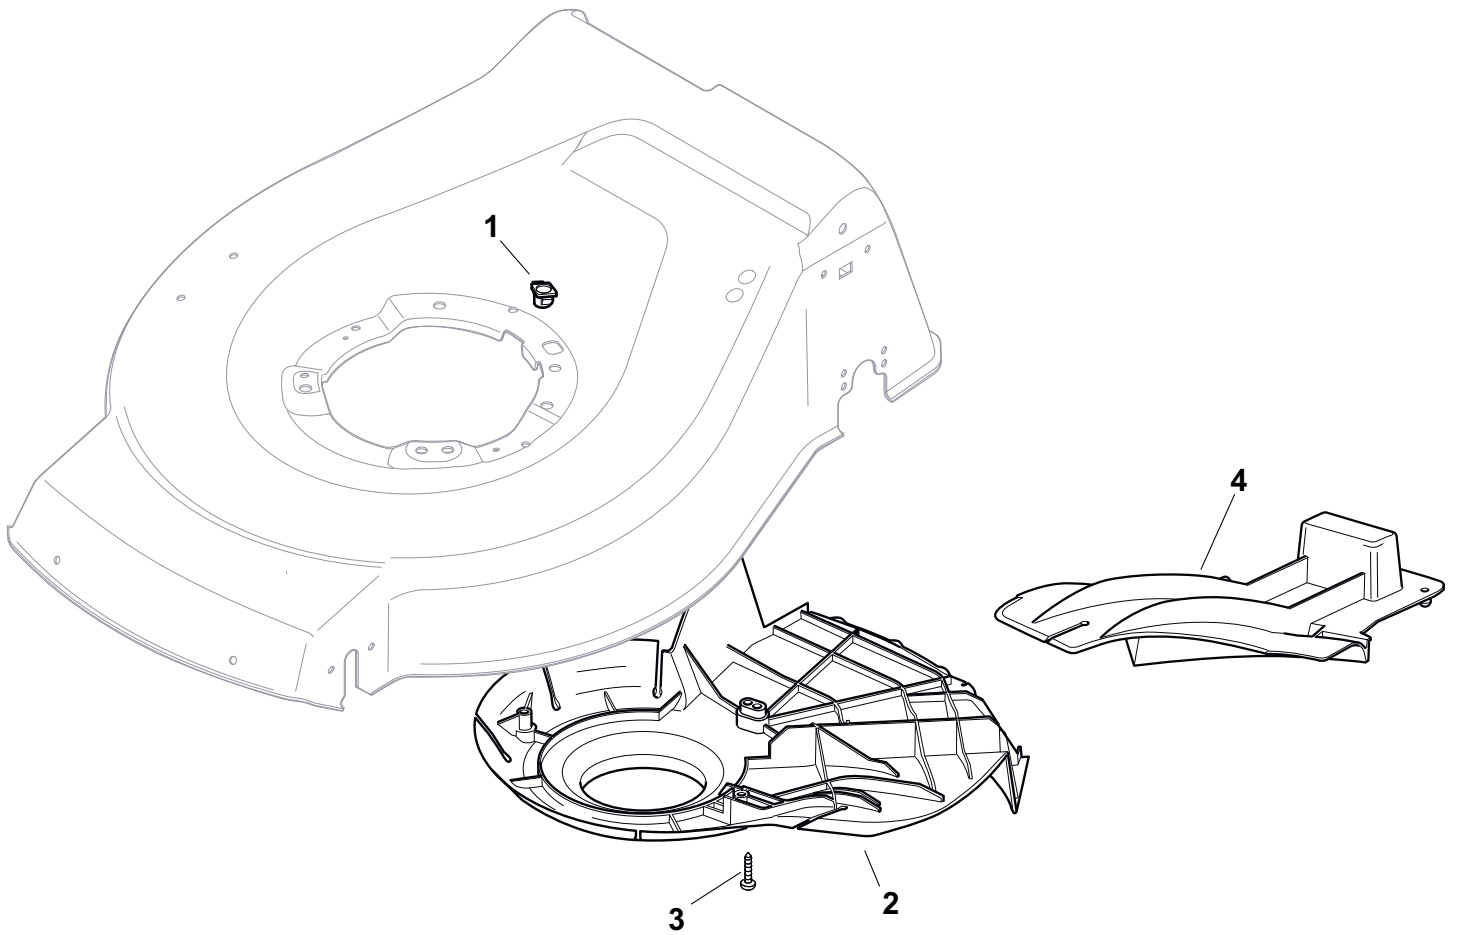

POS	PART. NO	Q.ty	DESCRIPTION	DESCRIZIONE	DESCRIPTION	BESCHREIBUNG	REMARKS
1	22291150/0	1	Rubber Insert	Insero In Gomma	Insert De	Gummi Einsatz	
2	322060197/3	1	Protection, Belt	Carter Cinghia	Protection	Schutz, Riemen	
3	12728530/0	3	Screw	Vite	Vis	Schraube	
4	22140222/0	1	Deflector	Deflettore	Deflecteur	Deflektor