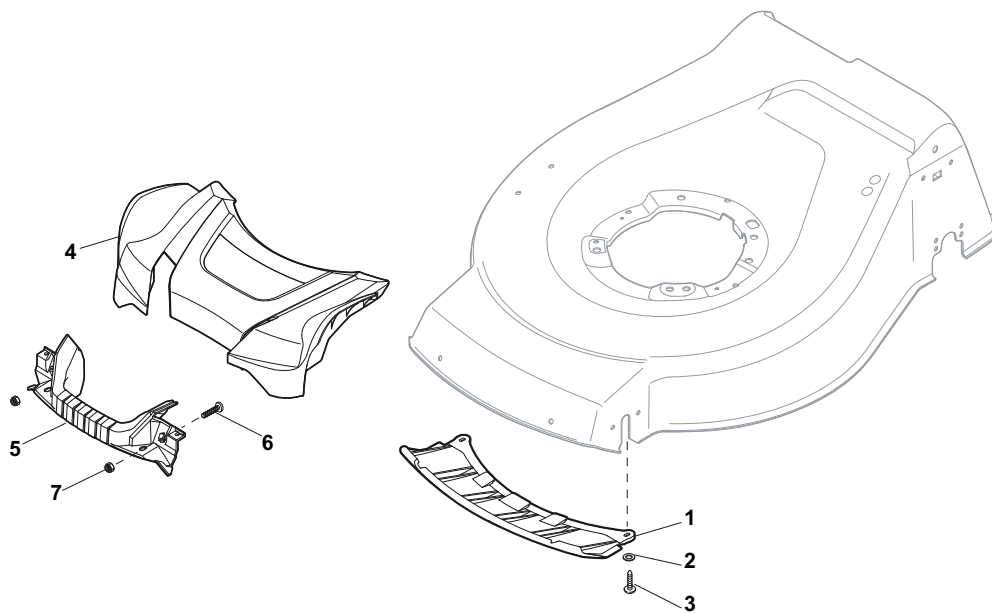

POS	PART. NO	Q.ty	DESCRIPTION	DESCRIZIONE	DESCRIPTION	BESCHREIBUNG	REMARKS
1	322500103/0	1	Front Combi	Pettine Anteriore	Peigne Avant	Vorne Comb	
2	112523000/1	2	Washer	Rosetta	Rondelle	Scheibe	
3	12728124/0	2	Screw	Vite	Vis	Schraube	
4	322226158/0	1	Mask, Black	Mascherina, Nero	Mesque, Noire	Maske, Schwarz	
5	322393642/0	1	Bumper	Bumper	Bumper	Bumper	
6	12727799/0	2	Screw	Vite	Vis	Schraube	
7	12154510/0	2	Nut	Dado	Ecrou	Mutter