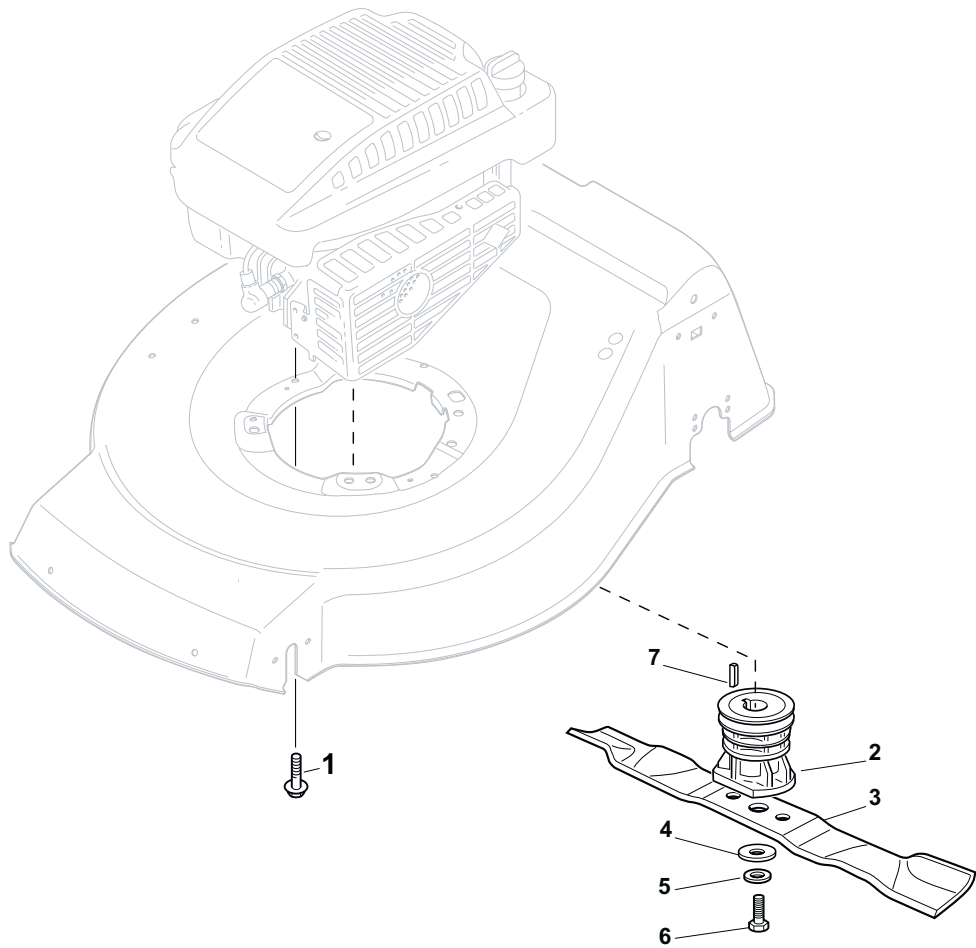

POS	PART. NO	Q.ty	DESCRIPTION	DESCRIZIONE	DESCRIPTION	BESCHREIBUNG	REMARKS
1	112735109/1	1	Screw	Vite	Vis	Schraube	B&S-GGP-Honda
1	112735108/1	2	Screw	Vite	Vis	Schraube	GGP 196cc
1	112735108/1	3	Screw	Vite	Vis	Schraube	GGP 196cc
2	122465607/3	1	Hub, Crankshaft Ø 22.2	Mozzo, Albero Motore Ø 22.2	Moyeu, Arbre Moteur Ø 22.2	Halter, Motorwelle Ø 22.2	B&S-GGP
2	122465608/2	1	Hub, Crankshaft Ø 25	Mozzo, Albero Motore Ø 25	Moyeu, Arbre Moteur Ø 25	Halter, Motorwelle Ø 25	Honda
3	181004458/0	1	Blade Standard	Coltello Standard	Lame Standard	Messer Standard	
3	81004381/1	1	Blade Standard	Coltello Standard	Lame Standard	Messer Standard	
4	22160400/0	1	Elastic Washer	Disco Elastico	Rondelle Elastique	Elastischescheibe	
5	12523080/0	1	Washer	Rosetta	Rondelle	Scheibe	
6	12735698/0	1	Screw	Vite	Vis	Schraube	
7	12139100/0	1	Feather, Crankshaft Ø 22.2	Linguetta, Albero Motore Ø 22.2	Clavette, Arbre Moteur Ø 22.2	Keil, Motorwelle Ø 22.2	B&S-GGP
7	12139150/0	1	Feather, Crankshaft Ø 25	Linguetta, Albero Motore Ø 25	Clavette, Arbre Moteur Ø 25	Keil, Motorwelle Ø 25	Honda