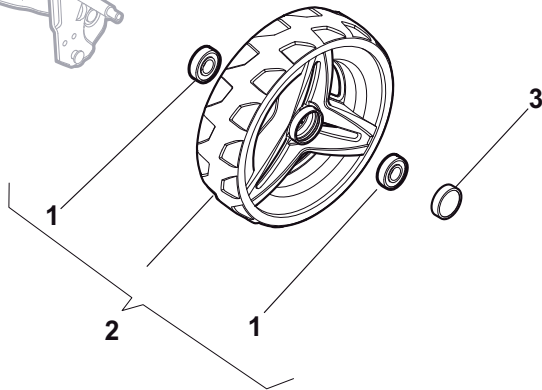

POS	PART. NO	Q.ty	DESCRIPTION	DESCRIZIONE	DESCRIPTION	BESCHREIBUNG	REMARKS
1	119216035/0	8	Bearing	Cuscinetto	Coussinet	Lager	
2	381007477/0	4	Wheel Ø 200	Ruota Ø 200	Roue Ø 200	Rad Ø 200	
3	322110640/0	4	Hub Cap Grey	Coprimozzo Grigio	Couvre-Moyeu	Radkappe