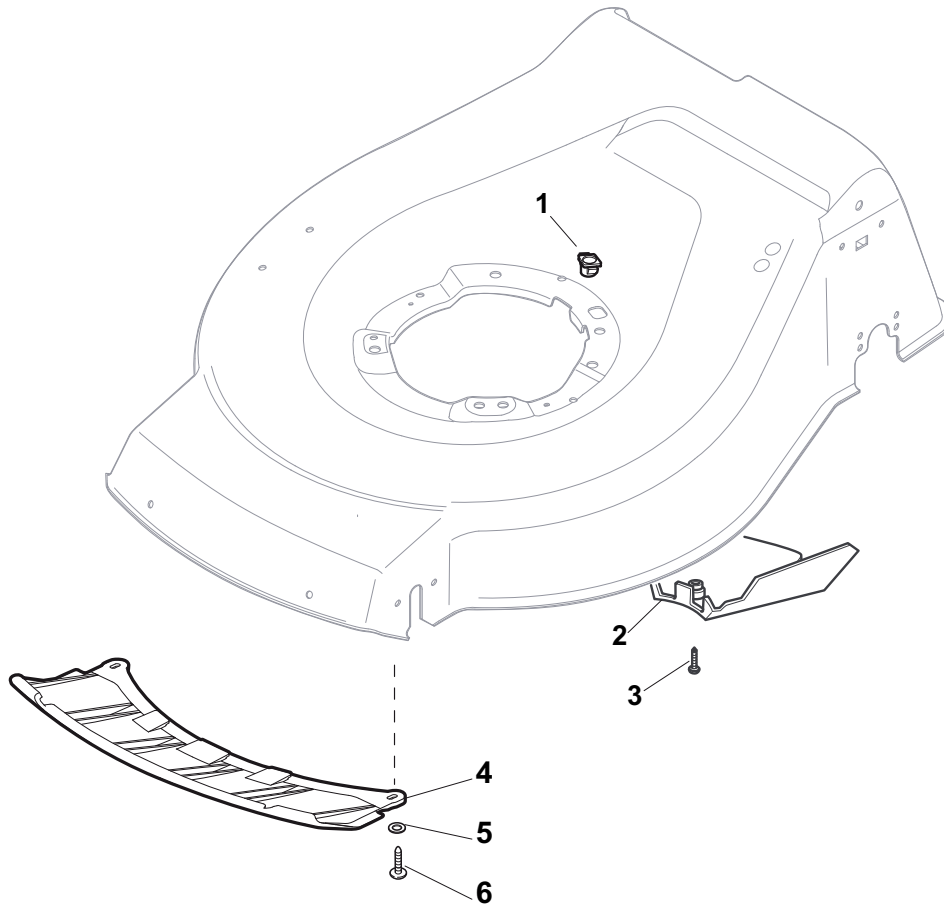

POS	PART. NO	Q.ty	DESCRIPTION	DESCRIZIONE	DESCRIPTION	BESCHREIBUNG	REMARKS
1	22291150/0	1	Rubber Insert	Insero In Gomma	Insert De	Gummi Einsatz	
2	22060192/0	1	Protection, Belt	Carter Cinghia	Protection	Schutz, Riemen	
3	12728530/0	1	Screw	Vite	Vis	Schraube