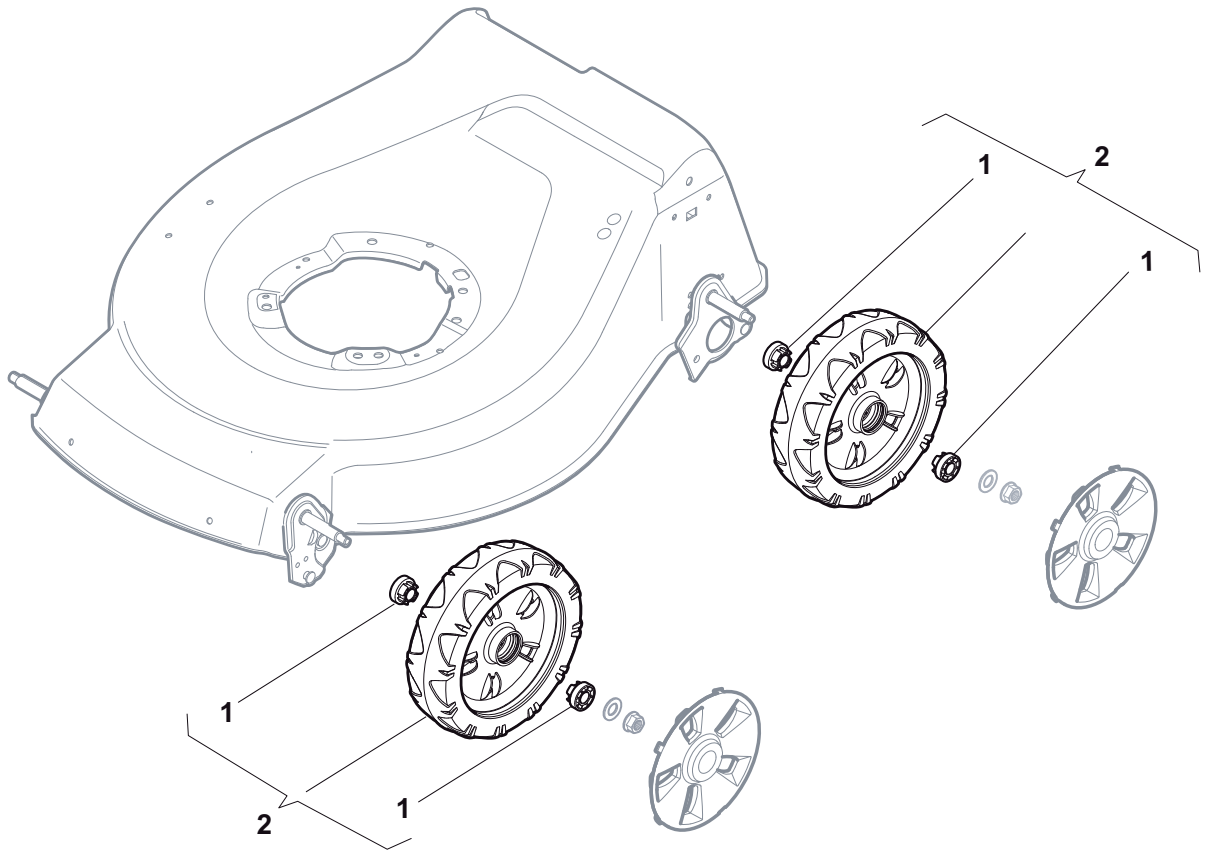

POS	PART. NO	Q.ty	DESCRIPTION	DESCRIZIONE	DESCRIPTION	BESCHREIBUNG	REMARKS
1	322042063/0	8	Bush	Bussola	Douille	Buchse	
2	381007435/0	4	Wheel Ø 200	Ruota Ø 200	Roue Ø 200	Rad Ø 200