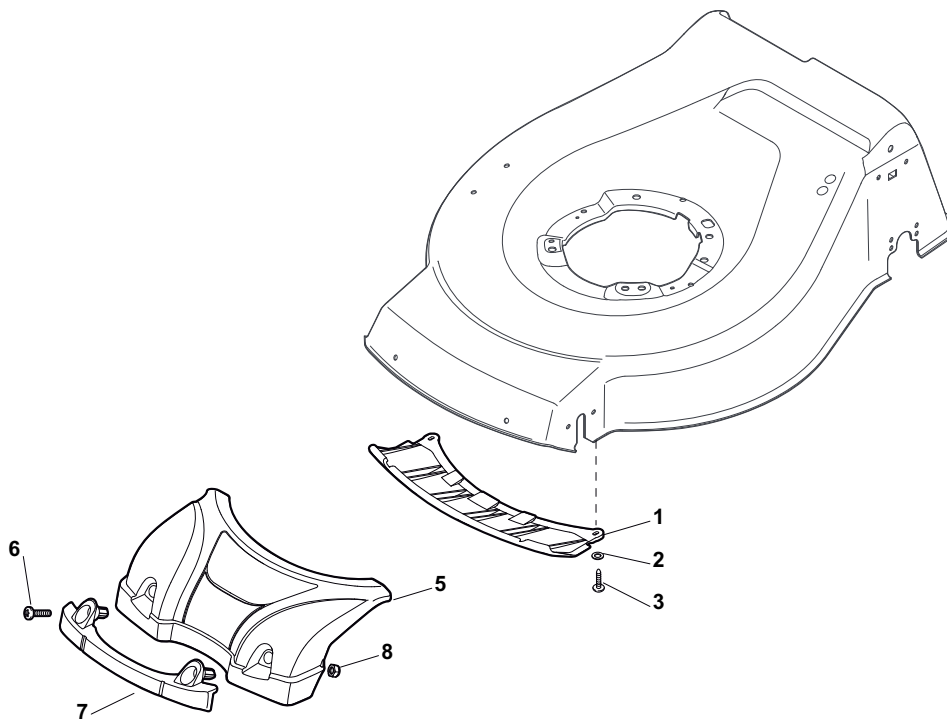

POS	PART. NO	Q.ty	DESCRIPTION	DESCRIZIONE	DESCRIPTION	BESCHREIBUNG	REMARKS
1	322108295/0	1	Stone-Guard	Parasassi	Pare-Pierres	Prallblech	
2	322600195/0	1	Ejection Guard	Protezione Uscita	Protection Sortie	Auswurfschutz	
3	112727803/0	2	Screw	Vite	Vis	Schraube	
4	322806639/0	1	Fulcrum Pin	Fulcro	Point D'Appui	Gelenkpunkt	
5	12154510/0	2	Nut	Dado	Ecrou	Mutter	
6	18203853/0	2	Protection	Cappuccio	Capuchon	Stecker	
7	122450456/0	1	Spring	Molla	Ressort	Feder	
8	122517869/0	1	Pin	Perno	Pivot	Bolzen	
9	12604896/0	2	Crown Fastener	Fissatore A Corona	Fixateur A Couronne	Kronescheibe	