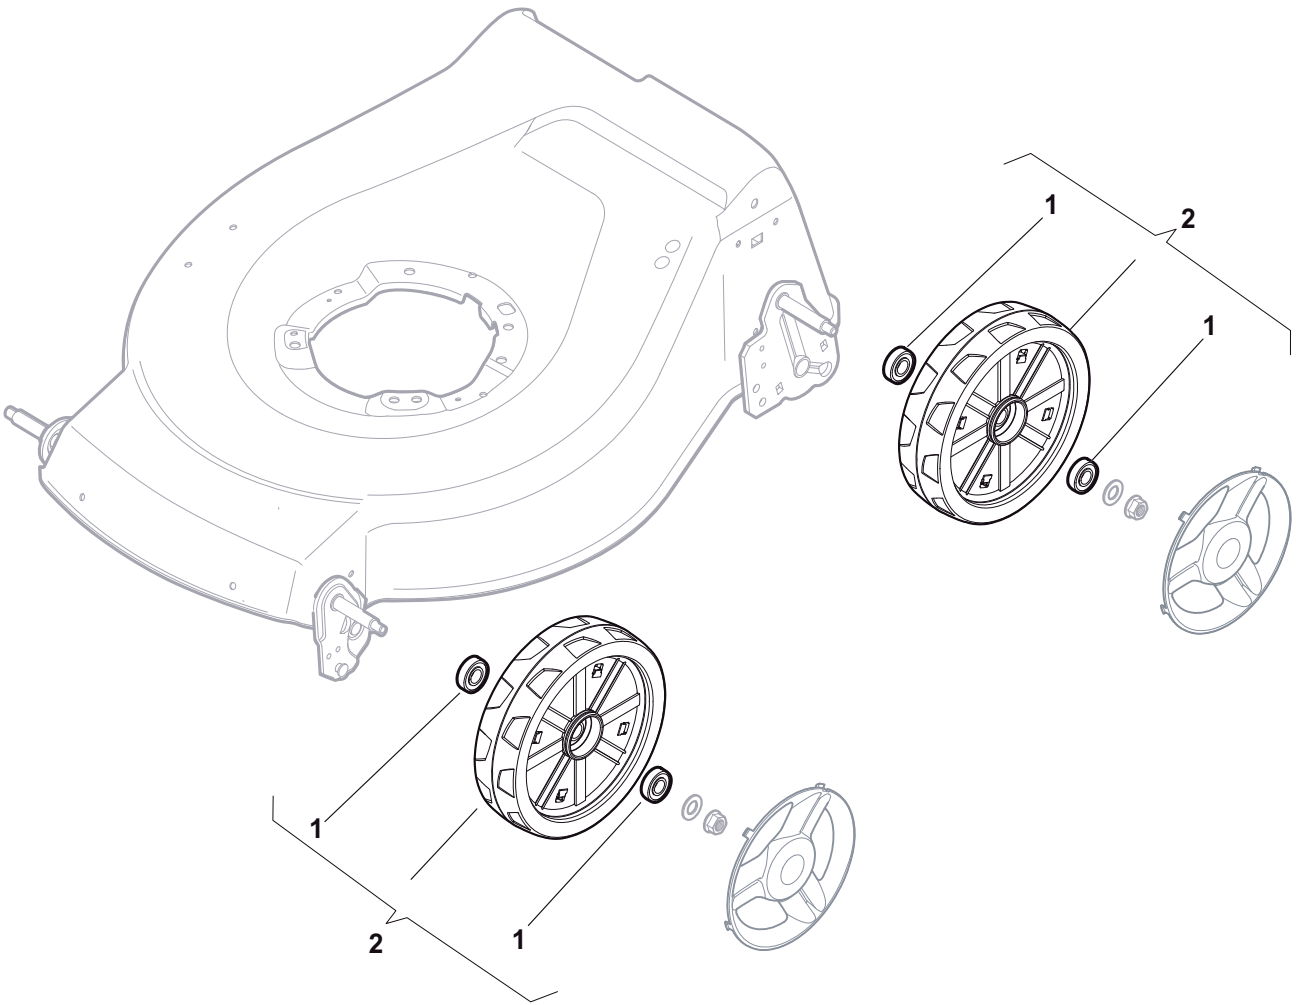

POS	PART. NO	Q.ty	DESCRIPTION	DESCRIZIONE	DESCRIPTION	BESCHREIBUNG	REMARKS
1	119216035/0		Bearing	Cuscinetto	Coussinet	Lager	
2	381007483/0	4	Wheel Ø 200	Ruota Ø 200	Roue Ø 200	Rad Ø 200