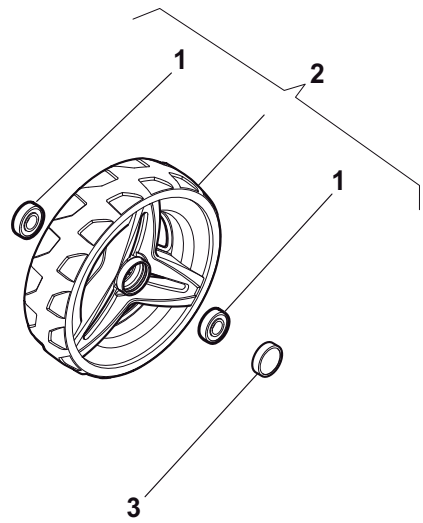

POS	PART. NO	Q.ty	DESCRIPTION	DESCRIZIONE	DESCRIPTION	BESCHREIBUNG	REMARKS
1	119216035/0	8	Bearing	Cuscinetto	Coussinet	Lager	
2	381007477/0	4	Wheel Ø 200	Ruota Ø 200	Roue Ø 200	Rad Ø 200	
3	322110640/0	4	Hub Cap Grey	Coprimozzo Grigio	Couvre-Moyeu	Radkappe