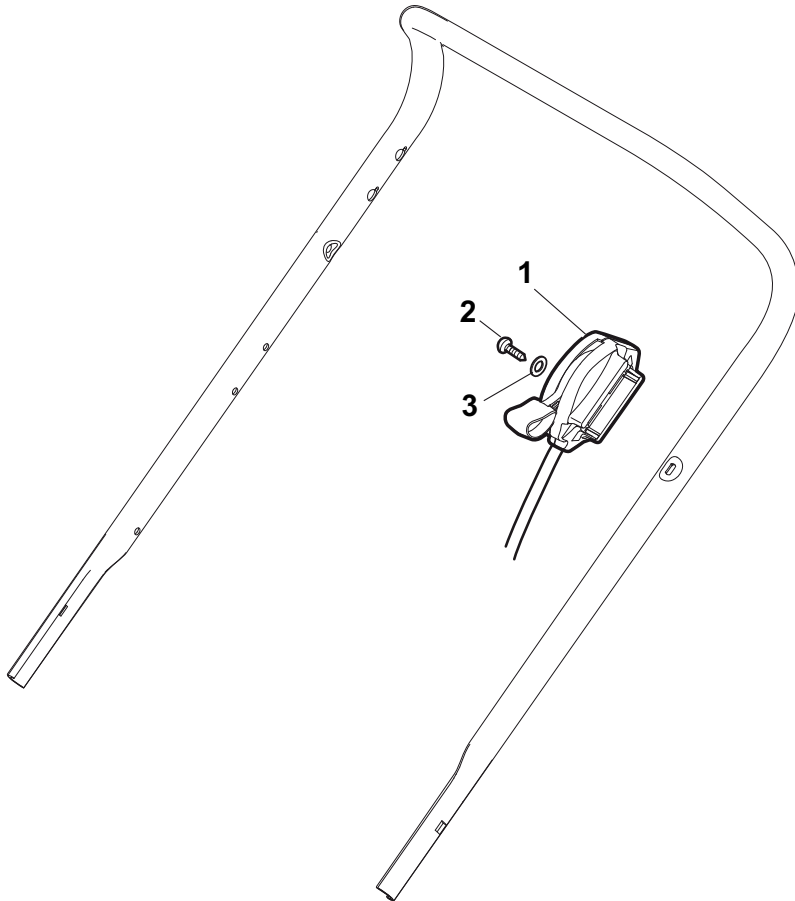

POS	PART. NO	Q.ty	DESCRIPTION	DESCRIZIONE	DESCRIPTION	BESCHREIBUNG	REMARKS
1	181005501/1	1	Throttle Cable	Cavo Acceleratore	Cable, Accelérateur	Gashebel Kabel	GGP
1	181005501/1	1	Throttle Cable	Cavo Acceleratore	Cable, Accelérateur	Gashebel Kabel	Honda
1	181005502/1	1	Throttle Cable	Cavo Acceleratore	Cable, Accelérateur	Gashebel Kabel	B&S
1	181005503/1	1	Throttle Cable	Cavo Acceleratore	Cable, Accelérateur	Gashebel Kabel	Honda AC
1	181005504/1	1	Throttle Cable	Cavo Acceleratore	Cable, Accelérateur	Gashebel Kabel	GGP150cc
1	181005515/0	1	Throttle Cable	Cavo Acceleratore	Cable, Accelérateur	Gashebel Kabel	B&S E Series
1	181005537/0	1	Throttle Cable	Cavo Acceleratore	Cable, Accelérateur	Gashebel Kabel	GGP100cc
2	12735103/0	1	Screw	Vite	Vis	Schraube	
3	12523040/0	1	Washer	Rosetta	Rondelle	Scheibe