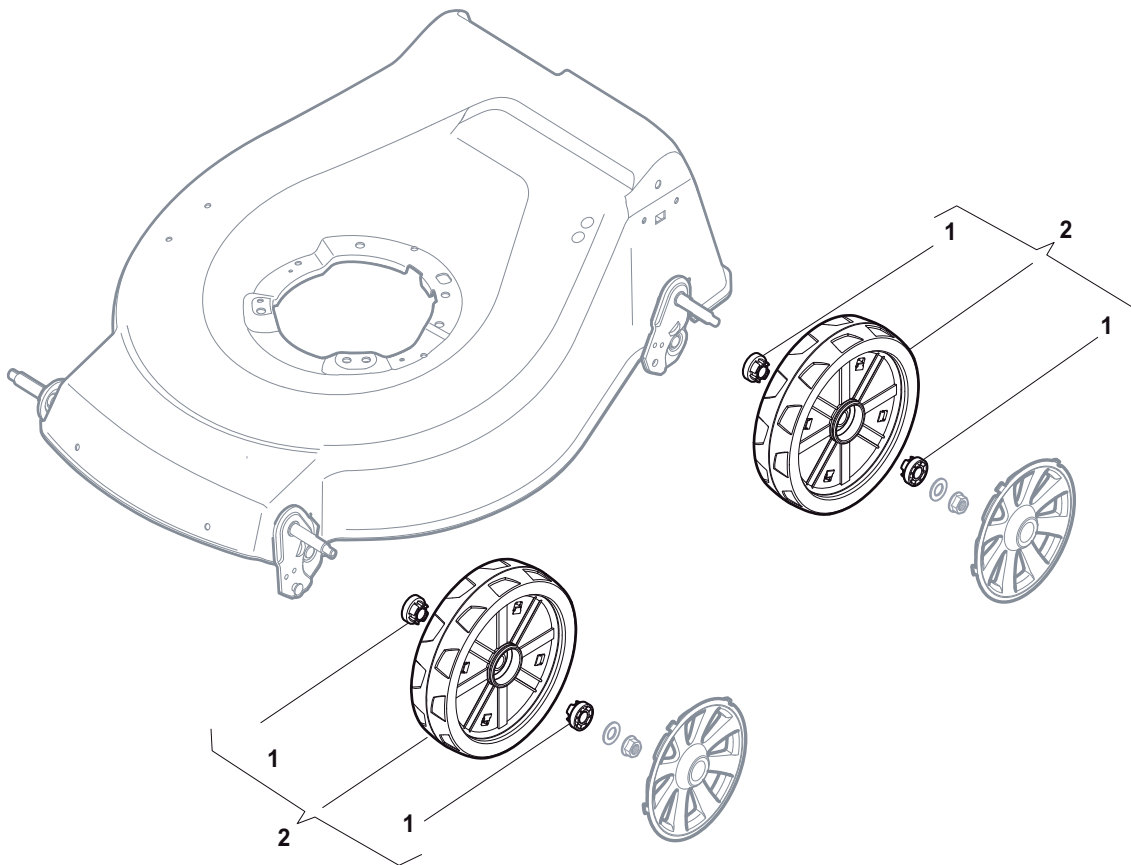

POS	PART. NO	Q.ty	DESCRIPTION	DESCRIZIONE	DESCRIPTION	BESCHREIBUNG	REMARKS
1	322042064/0	8	Bush	Bussola	Douille	Buchse	
2	381007481/0	4	Wheel Ø 200	Ruota Ø 200	Roue Ø 200	Rad Ø 200