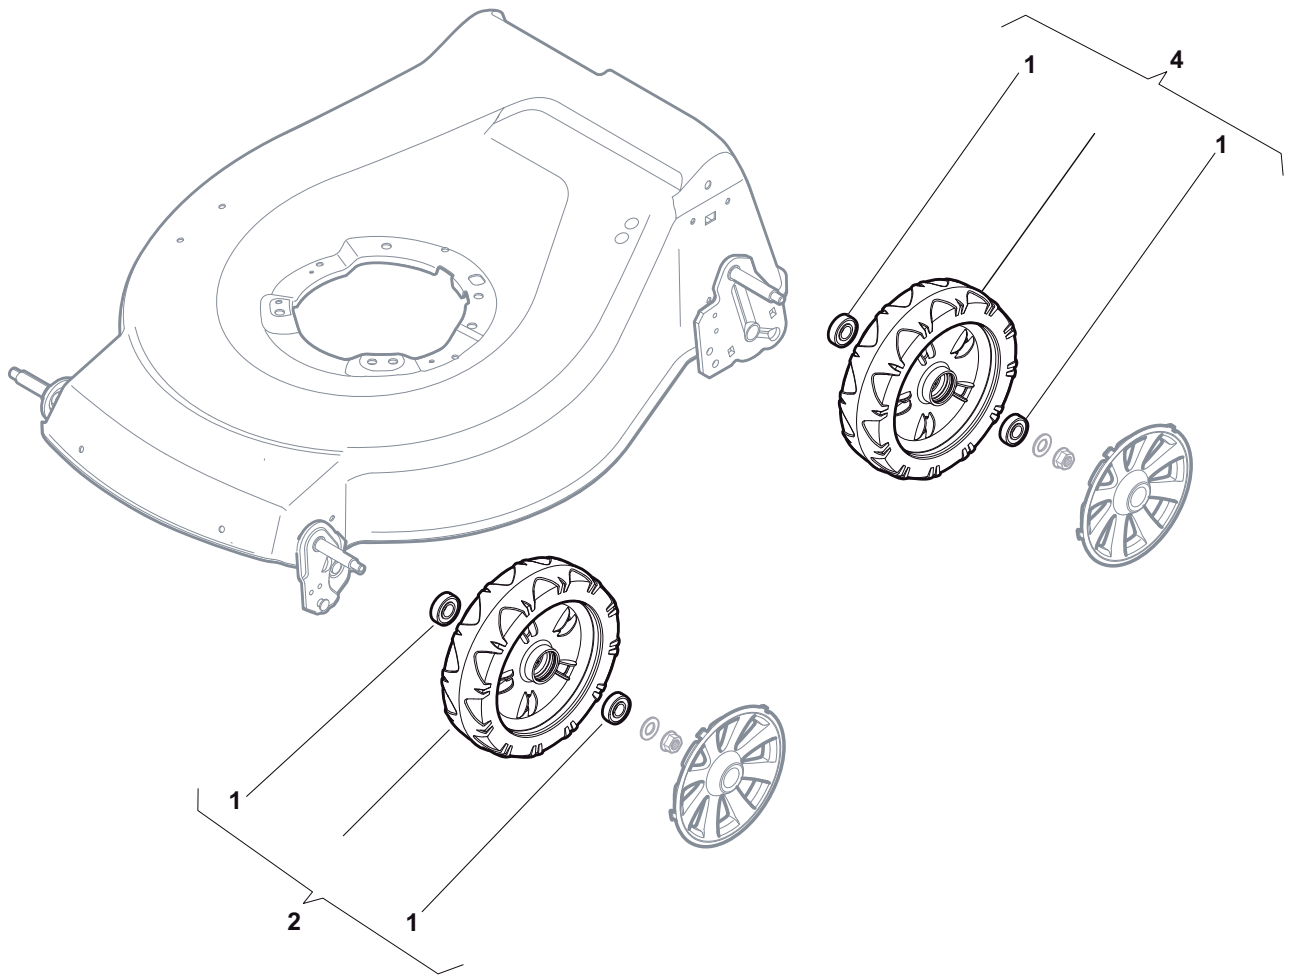

POS	PART. NO	Q.ty	DESCRIPTION	DESCRIZIONE	DESCRIPTION	BESCHREIBUNG	REMARKS
1	19216035/0	8	Bearing	Cuscinetto	Coussinet	Lager	
2	381007416/1	4	Wheel Ø 200	Ruota Ø 200	Roue Ø 200	Rad Ø 200