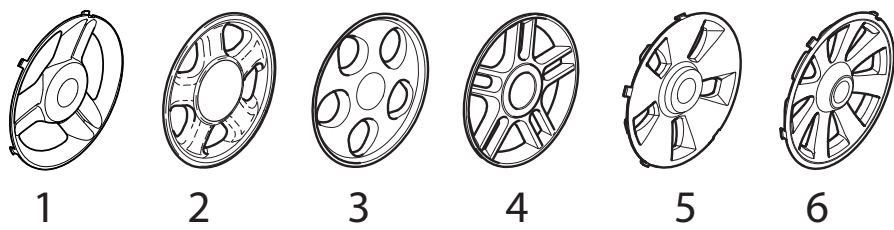

POS	PART. NO	Q.ty	DESCRIPTION	DESCRIZIONE	DESCRIPTION	BESCHREIBUNG	REMARKS
1	322110687/0	4	Hub Cap Grey	Coprimezzo Grigio	Couvre-Moyeu	Radkappe	
2	22110382/0	4	Hub Cap Grey	Coprimezzo Grigio	Couvre-Moyeu	Radkappe	
3	22110417/0	4	Hub Cap Grey	Coprimezzo Grigio	Couvre-Moyeu	Radkappe	
4	22110492/0	4	Hub Cap Grey	Coprimezzo Grigio	Couvre-Moyeu	Radkappe	
5	322110643/0	4	Hub Cap Grey	Coprimezzo Grigio	Couvre-Moyeu	Radkappe	
6	322110645/0	4	Hub Cap Grey	Coprimezzo Grigio	Couvre-Moyeu	Radkappe