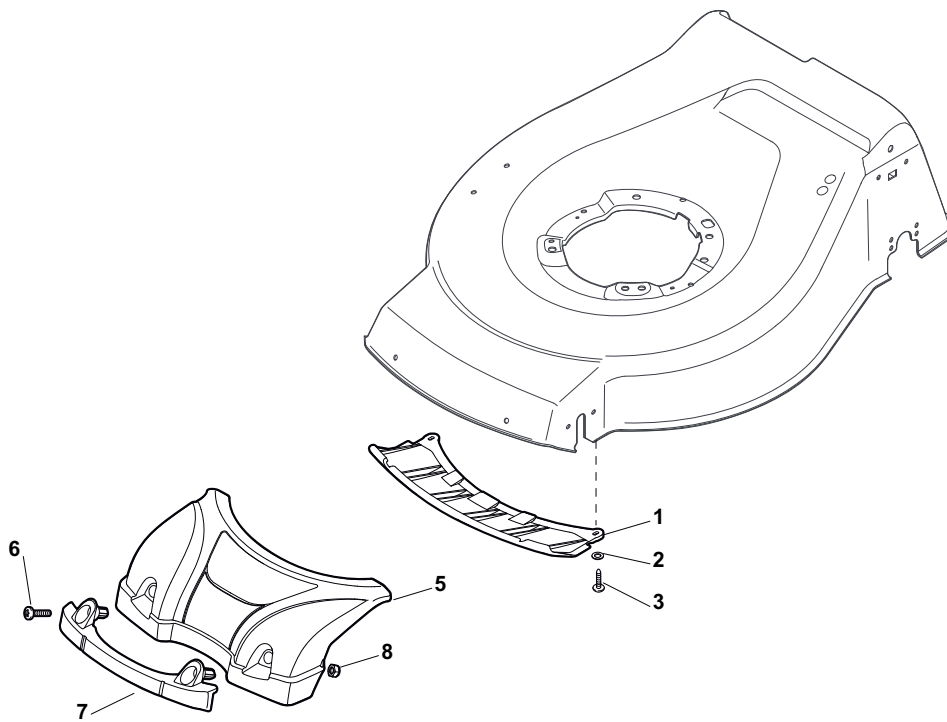

POS	PART. NO	Q.ty	DESCRIPTION	DESCRIZIONE	DESCRIPTION	BESCHREIBUNG	REMARKS
1	322108295/0	1	Stone-Guard	Parasassi	Pare-Pierres	Prallblech	
2	322600195/0	1	Ejection Guard	Protezione Uscita	Protection Sortie	Auswurfschutz	
3	112727803/0	2	Screw	Vite	Vis	Schraube	
4	322806639/0	1	Fulcrum Pin	Fulcro	Point D'Appui	Gelenkpunkt	
5	12154510/0	2	Nut	Dado	Ecrou	Mutter	
6	18203853/0	2	Protection	Cappuccio	Capuchon	Stecker	
7	122450456/0	1	Spring	Molla	Ressort	Feder	
8	122517869/0	1	Pin	Perno	Pivot	Bolzen	
9	12604896/0	2	Crown Fastener	Fissatore A Corona	Fixateur A Couronne	Kronescheibe	