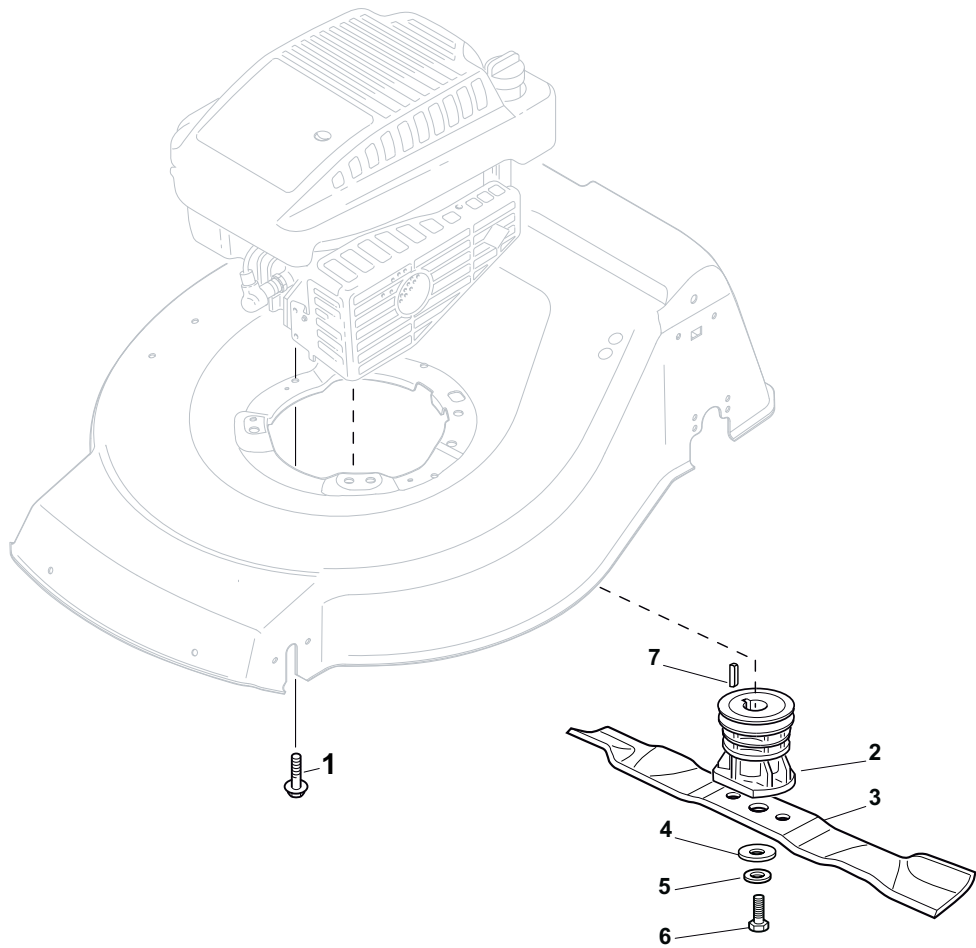

POS	PART. NO	Q.ty	DESCRIPTION	DESCRIZIONE	DESCRIPTION	BESCHREIBUNG	REMARKS
1	112735109/1	1	Screw	Vite	Vis	Schraube	B&S-GGP-Honda
1	112735108/1	2	Screw	Vite	Vis	Schraube	GGP 196cc
1	112735108/1	3	Screw	Vite	Vis	Schraube	GGP 196cc
2	122465607/3	1	Hub, Crankshaft Ø 22.2	Mozzo, Albero Motore Ø 22.2	Moyeu, Arbre Moteur Ø 22.2	Halter, Motorwelle Ø 22.2	B&S-GGP
2	122465608/2	1	Hub, Crankshaft Ø 25	Mozzo, Albero Motore Ø 25	Moyeu, Arbre Moteur Ø 25	Halter, Motorwelle Ø 25	Honda
3	181004458/0	1	Blade Standard	Coltello Standard	Lame Standard	Messer Standard	
3	81004381/1	1	Blade Standard	Coltello Standard	Lame Standard	Messer Standard	
4	22160400/0	1	Elastic Washer	Disco Elastico	Rondelle Elastique	Elastischescheibe	
5	12523080/0	1	Washer	Rosetta	Rondelle	Scheibe	
6	12735698/0	1	Screw	Vite	Vis	Schraube	
7	12139100/0	1	Feather, Crankshaft Ø 22.2	Linguetta, Albero Motore Ø 22.2	Clavette, Arbre Moteur Ø 22.2	Keil, Motorwelle Ø 22.2	B&S-GGP
7	12139150/0	1	Feather, Crankshaft Ø 25	Linguetta, Albero Motore Ø 25	Clavette, Arbre Moteur Ø 25	Keil, Motorwelle Ø 25	Honda