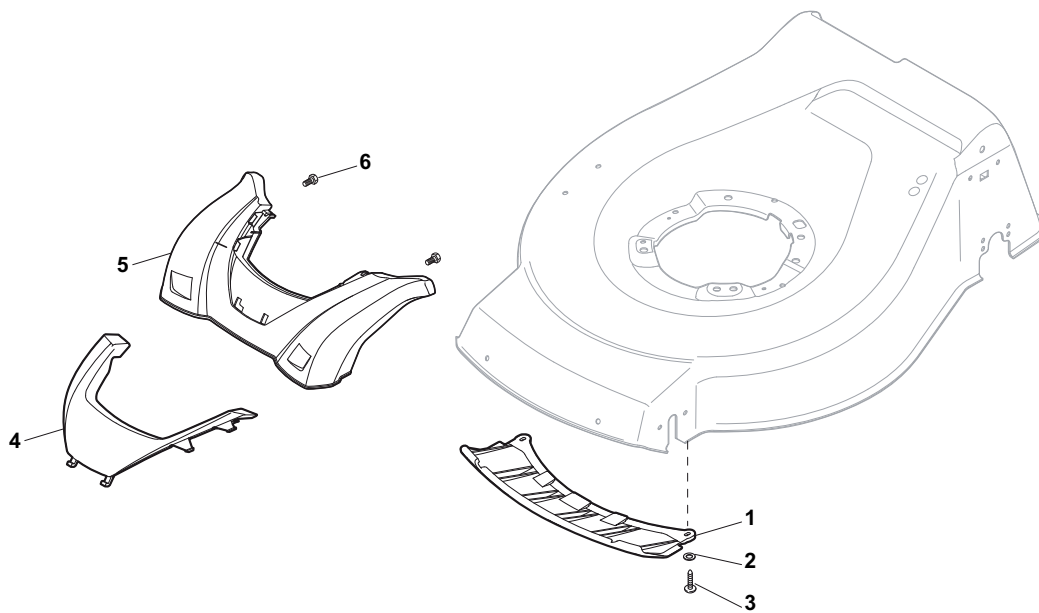

POS	PART. NO	Q.ty	DESCRIPTION	DESCRIZIONE	DESCRIPTION	BESCHREIBUNG	REMARKS
1	322500103/0	1	Front Combi	Pettine Anteriore	Peigne Avant	Vorne Comb	
2	112523000/1	2	Washer	Rosetta	Rondelle	Scheibe	
3	12728124/0	2	Screw	Vite	Vis	Schraube	
4	322226167/0	1	Frontal Plate	Placca Frontale	Plaque Frontale	Frontplatte	
5	322226166/0	1	Mask, Black	Mascherina, Nero	Mesque, Noire	Maske, Schwarz	
6	12728300/0	2	Screw	Vite	Vis	Schraube