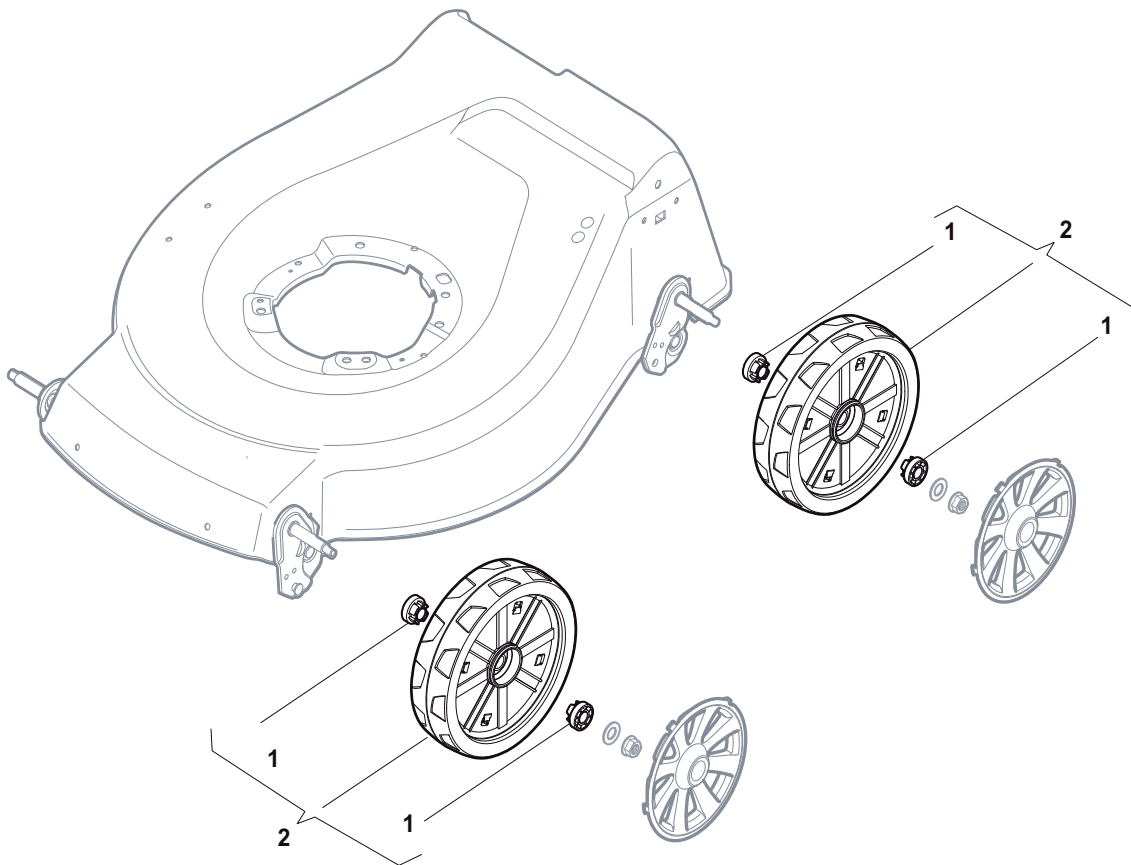

POS	PART. NO	Q.ty	DESCRIPTION	DESCRIZIONE	DESCRIPTION	BESCHREIBUNG	REMARKS
1	322042064/0	8	Bush	Bussola	Douille	Buchse	
2	381007481/0	4	Wheel Ø 200	Ruota Ø 200	Roue Ø 200	Rad Ø 200