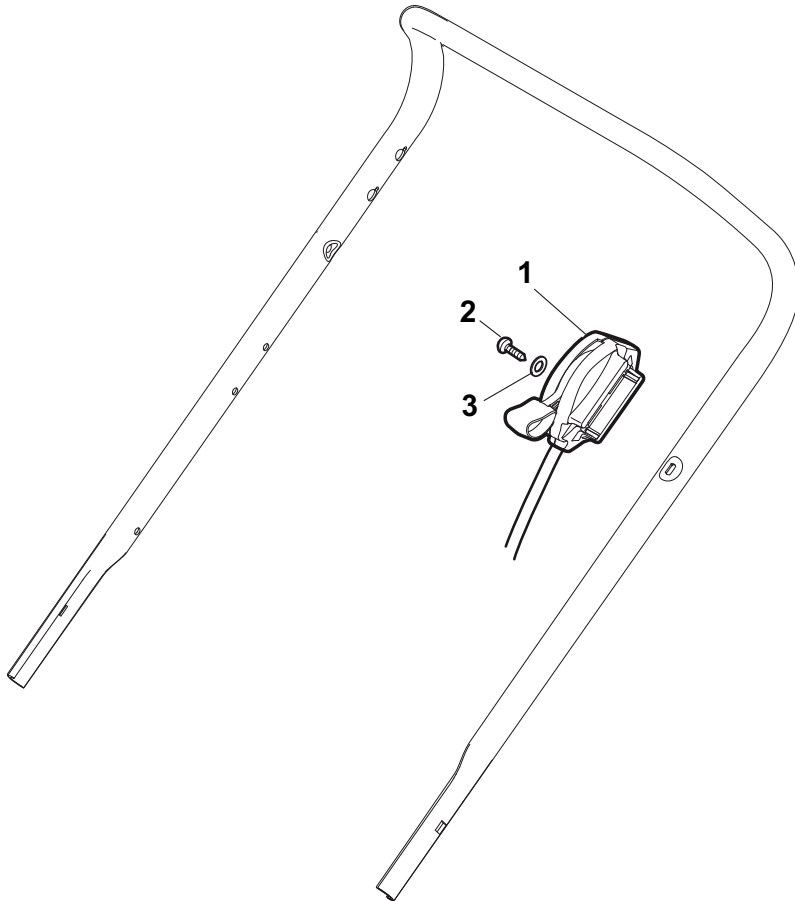

POS	PART. NO	Q.ty	DESCRIPTION	DESCRIZIONE	DESCRIPTION	BESCHREIBUNG	REMARKS
1	181005501/1	1	Throttle Cable	Cavo Acceleratore	Cable, Accelérateur	Gashebel Kabel	GGP
1	181005501/1	1	Throttle Cable	Cavo Acceleratore	Cable, Accelérateur	Gashebel Kabel	Honda
1	181005502/1	1	Throttle Cable	Cavo Acceleratore	Cable, Accelérateur	Gashebel Kabel	B&S
1	181005503/1	1	Throttle Cable	Cavo Acceleratore	Cable, Accelérateur	Gashebel Kabel	Honda AC
1	181005504/1	1	Throttle Cable	Cavo Acceleratore	Cable, Accelérateur	Gashebel Kabel	GGP150cc
1	181005515/0	1	Throttle Cable	Cavo Acceleratore	Cable, Accelérateur	Gashebel Kabel	B&S E Series
1	181005537/0	1	Throttle Cable	Cavo Acceleratore	Cable, Accelérateur	Gashebel Kabel	GGP100cc
2	12735103/0	1	Screw	Vite	Vis	Schraube	
3	12523040/0	1	Washer	Rosetta	Rondelle	Scheibe