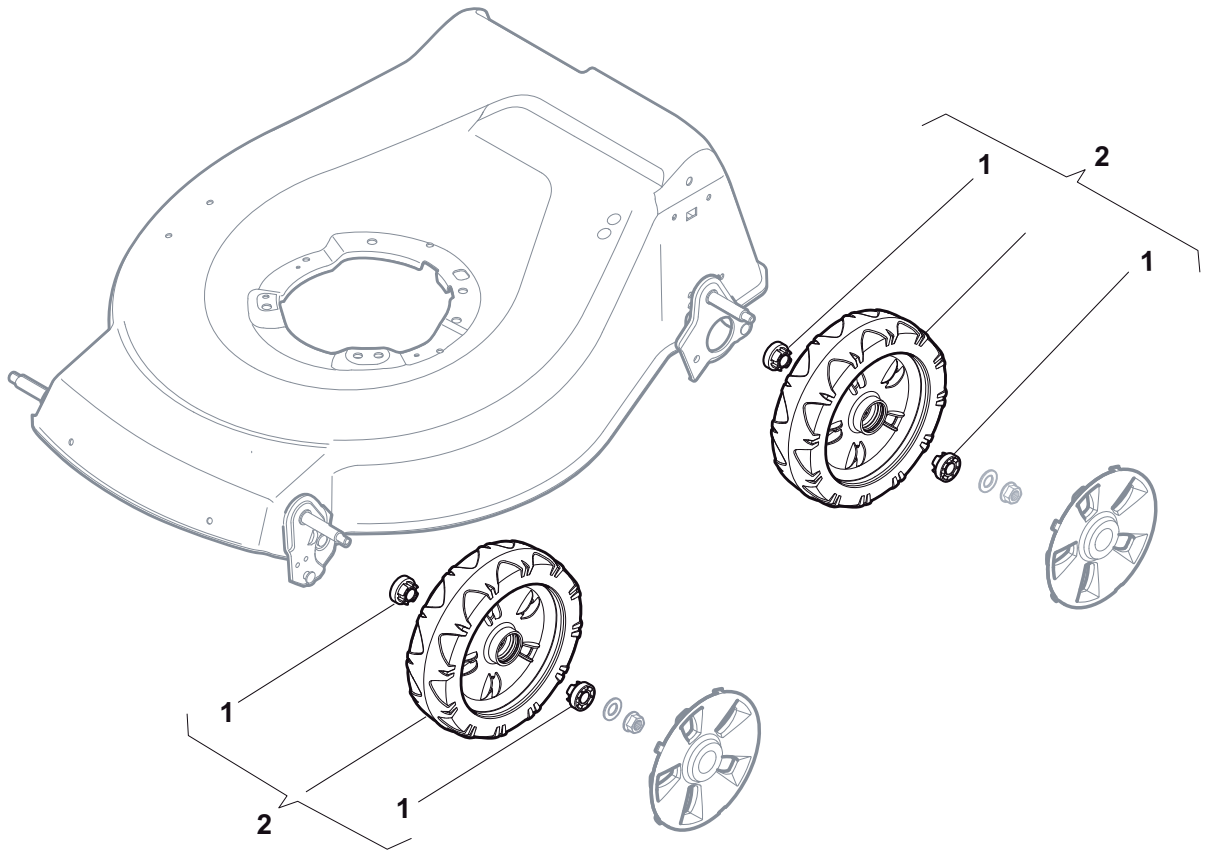

POS	PART. NO	Q.ty	DESCRIPTION	DESCRIZIONE	DESCRIPTION	BESCHREIBUNG	REMARKS
1	322042063/0	8	Bush	Bussola	Douille	Buchse	
2	381007435/0	4	Wheel Ø 200	Ruota Ø 200	Roue Ø 200	Rad Ø 200