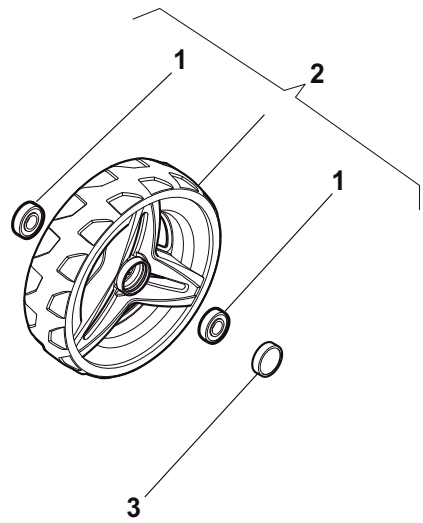

POS	PART. NO	Q.ty	DESCRIPTION	DESCRIZIONE	DESCRIPTION	BESCHREIBUNG	REMARKS
1	119216035/0	8	Bearing	Cuscinetto	Coussinet	Lager	
2	381007477/0	4	Wheel Ø 200	Ruota Ø 200	Roue Ø 200	Rad Ø 200	
3	322110640/0	4	Hub Cap Grey	Coprimozzo Grigio	Couvre-Moyeu	Radkappe