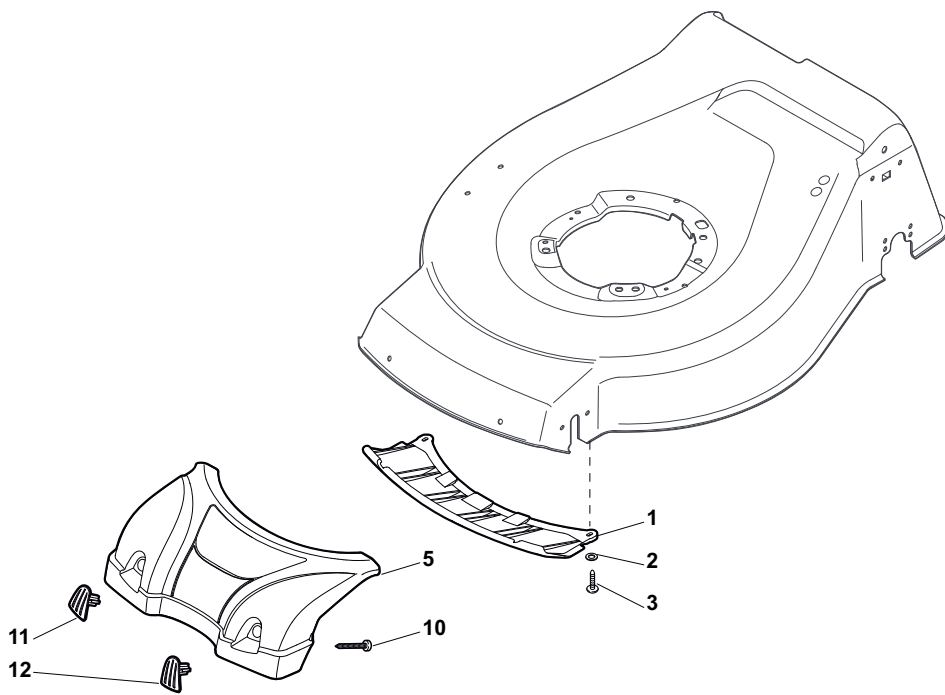

POS	PART. NO	Q.ty	DESCRIPTION	DESCRIZIONE	DESCRIPTION	BESCHREIBUNG	REMARKS
1	322500103/0	1	Front Combi	Pettine Anteriore	Peigne Avant	Vorne Comb	
2	112523000/1	2	Washer	Rosetta	Rondelle	Scheibe	
3	12728124/0	2	Screw	Vite	Vis	Schraube	
5	322226146/0	1	Mask, Black	Mascherina, Nero	Mesque, Noire	Maske, Schwarz	
5	322226152/0	1	Mask, Yellow	Mascherina, Giallo	Mesque, Jaune	Maske, Gelb	
5	322226145/0	1	Mask, Red	Mascherina, Rosso	Mesque, Rouge	Maske, Rot	
5	322226154/0	1	Mask, Black	Mascherina, Nero	Mesque, Noire	Maske, Schwarz	
10	112728697/0	2	Screw	Vite	Vis	Schraube	
11	322820082/0	1	Cap	Tappo	Bouchon	Gummistopfen	
12	322820083/0	1	Cap	Tappo	Bouchon	Gummistopfen