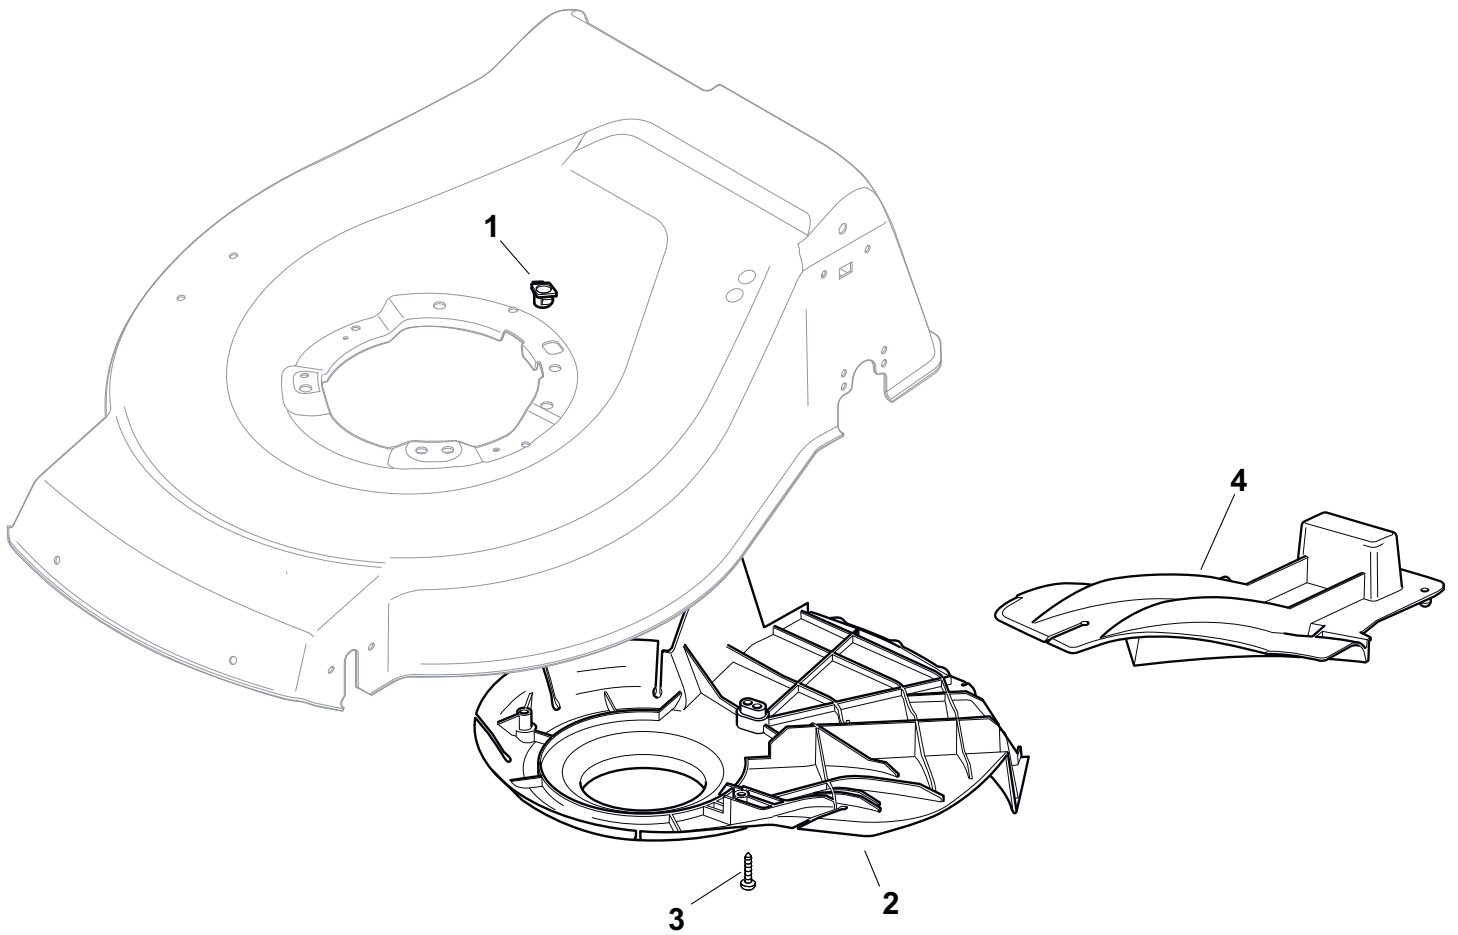

POS	PART. NO	Q.ty	DESCRIPTION	DESCRIZIONE	DESCRIPTION	BESCHREIBUNG	REMARKS
1	22291150/0	1	Rubber Insert	Inserto In Gomma	Insert De	Gummi Einsatz	
2	322060197/3	1	Protection, Belt	Carter Cinghia	Protection	Schutz, Riemen	
3	12728530/0	3	Screw	Vite	Vis	Schraube	
4	22140222/0	1	Deflector	Deflettore	Deflecteur	Deflektor