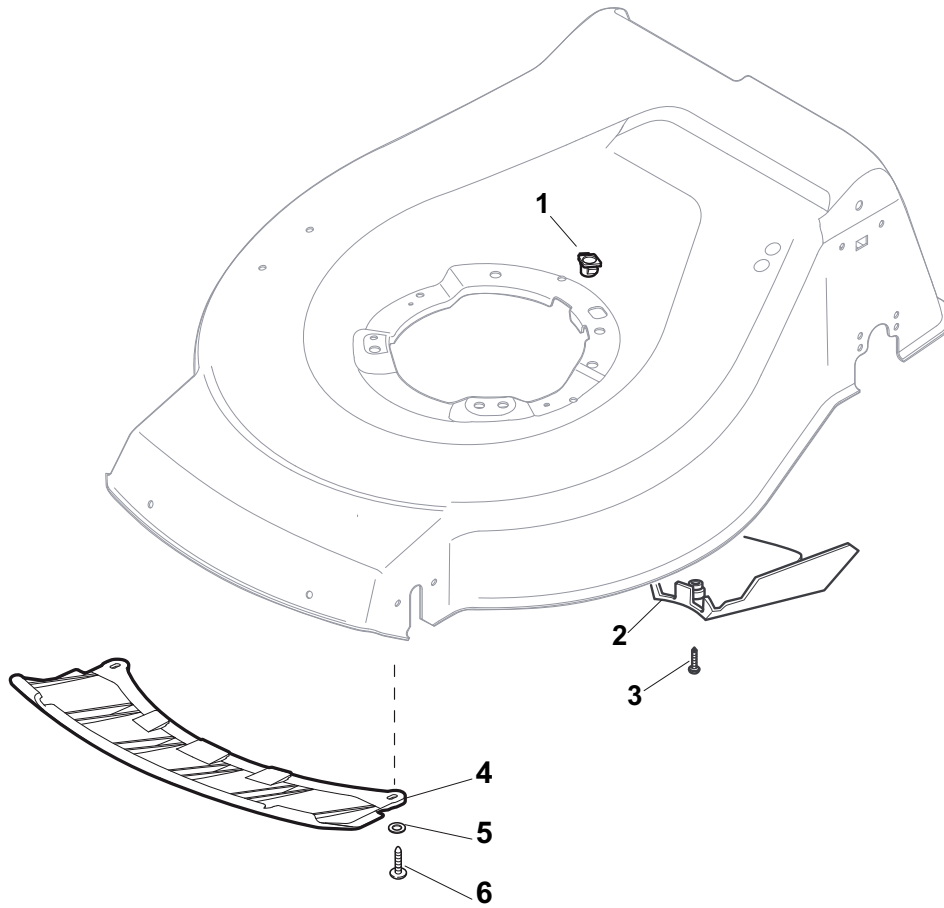

POS	PART. NO	Q.ty	DESCRIPTION	DESCRIZIONE	DESCRIPTION	BESCHREIBUNG	REMARKS
1	22291150/0	1	Rubber Insert	Insero In Gomma	Insert De	Gummi Einsatz	
2	22060192/0	1	Protection, Belt	Carter Cinghia	Protection	Schutz, Riemen	
3	12728530/0	1	Screw	Vite	Vis	Schraube