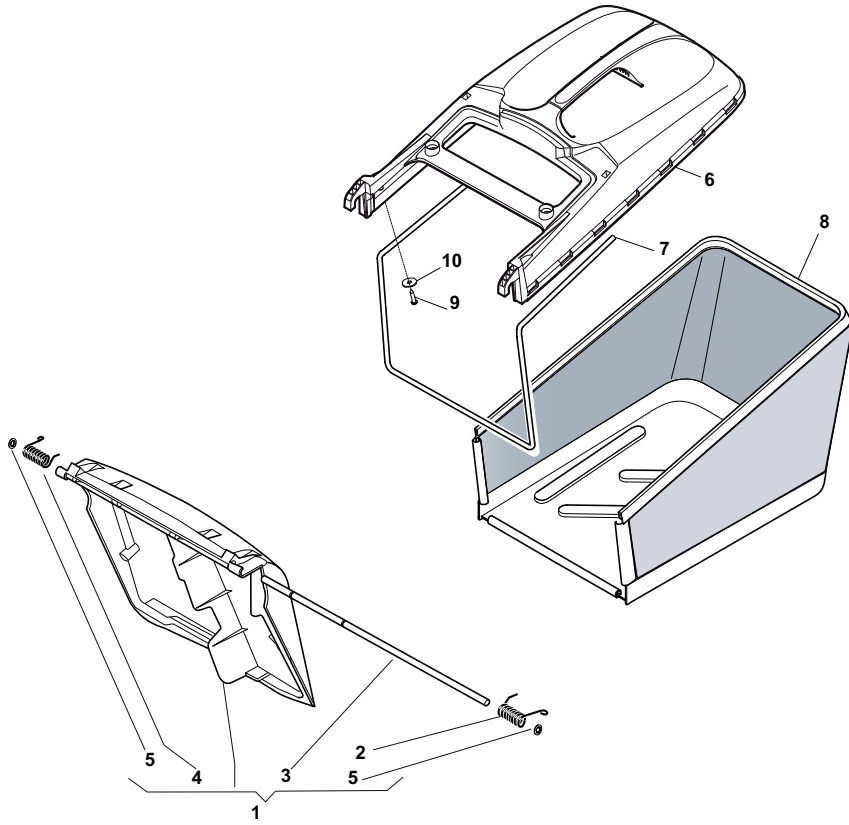

POS	PART. NO	Q.ty	DESCRIPTION	DESCRIZIONE	DESCRIPTION	BESCHREIBUNG	REMARKS
1	381008081/2	1	Stone-Guard	Parasassi	Pare-Pierres	Prallblech	
2	122450466/0	1	L Spring	Molla Sx	Ressort G	Linke Feder	
3	122517882/0	1	Pin	Perno	Pivot	Bolzen	
4	122450465/0	1	R Spring	Molla Dx	Ressort D	Rechte Feder	
6	22486101/0	1	Grass-Box, Upper	Sacco, Parte Sup	Sac, Partie Superieure	Korb, Oberteil	
7	22608525/0	1	Stiffening Lower	Rinforzo Inf	Réinforcement Inf	Verstärkung	
8	81002211/0	1	Box, Fabric	Sacco, Tela	Sac, Toile	Sack, Tuck	
9	12728680/0	2	Screw	Vite	Vis	Schraube	
10	12523050/0	2	Washer	Rosetta	Rondelle	Scheibe