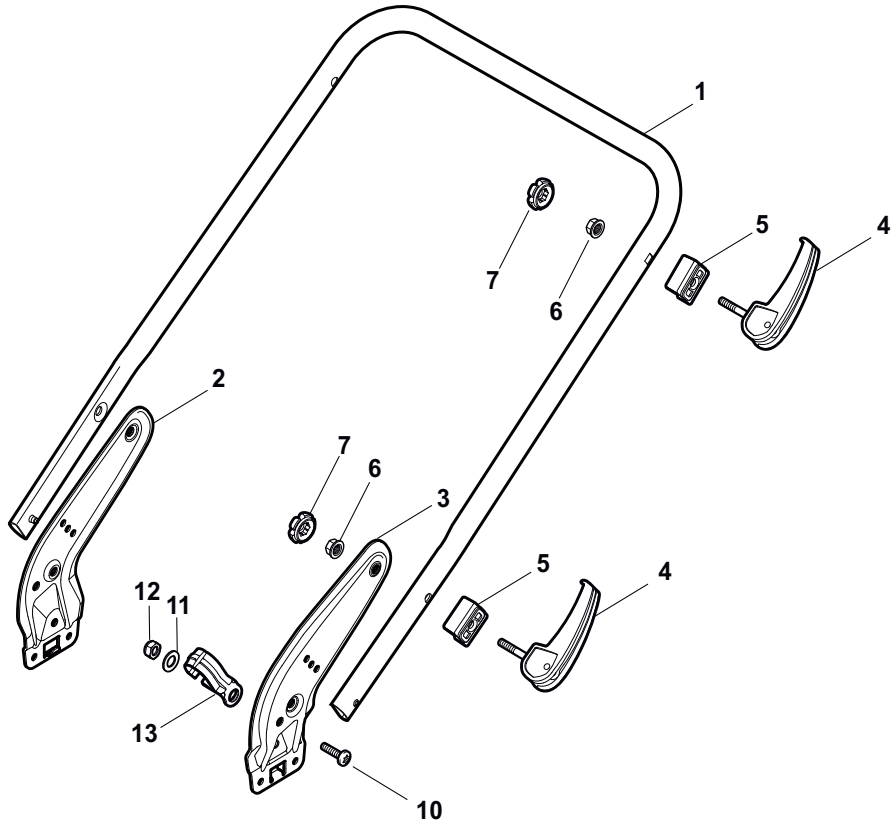

POS	PART. NO	Q.ty	DESCRIPTION	DESCRIZIONE	DESCRIPTION	BESCHREIBUNG	REMARKS
1	381006719/0	1	Handle, Lower Part	Manico, Parte Inf	Mancheron, Partie Inferieure	Holm, Unterteil	Black
1	381006720/0	1	Handle, Lower Part	Manico, Parte Inf	Mancheron, Partie Inferieure	Holm, Unterteil	Grey
2	381005149/0	1	Bracket, R	Staffa Dx	Bride D	Pratze, Rechte	
3	381005151/0	1	Bracket, L	Staffa Sx	Bride G	Pratze, Linke	
4	381003253/0	4	Handle	Maniglia	Poignee	Griff	
5	322680016/0	4	Support	Supporto	Support	Halter	
6	22131750/0	4	Nut	Dado	Ecrou	Mutter	
7	322399835/0	4	Knob	Manopolina	Poignée	Griff	
10	12760605/0	2	Screw	Vite	Vis	Schraube	
11	25038002/1	1	Bush	Bussola	Douille	Buchse	
12	12155000/0	2	Nut	Dado	Ecrou	Mutter	
13	322192156/0	1	Fair Led	Fascetta	Fixation De Cable	Kabelbefestigung