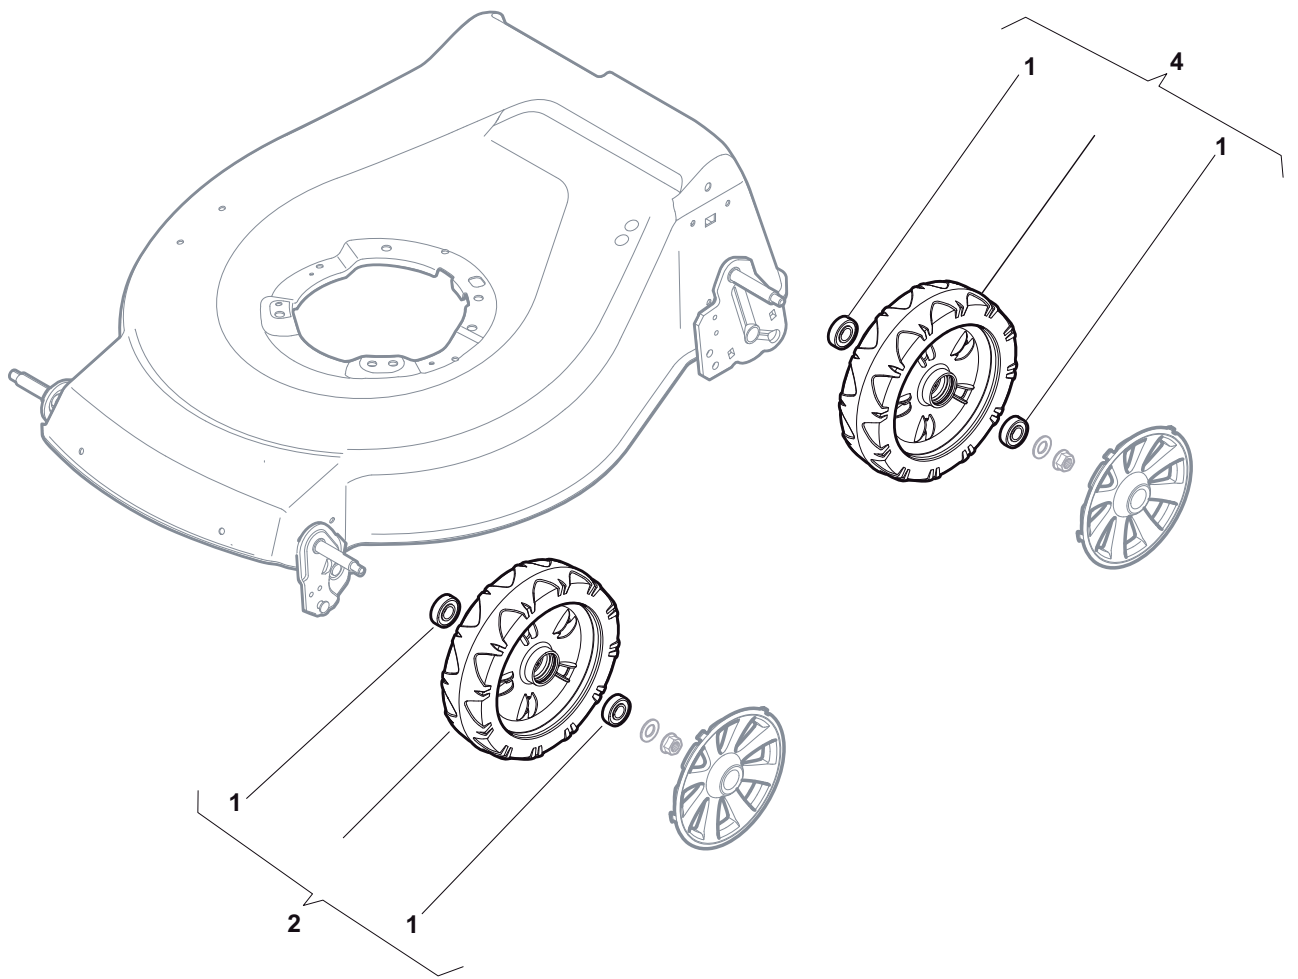

POS	PART. NO	Q.ty	DESCRIPTION	DESCRIZIONE	DESCRIPTION	BESCHREIBUNG	REMARKS
1	19216035/0	8	Bearing	Cuscinetto	Coussinet	Lager	
2	381007416/1	4	Wheel Ø 200	Ruota Ø 200	Roue Ø 200	Rad Ø 200