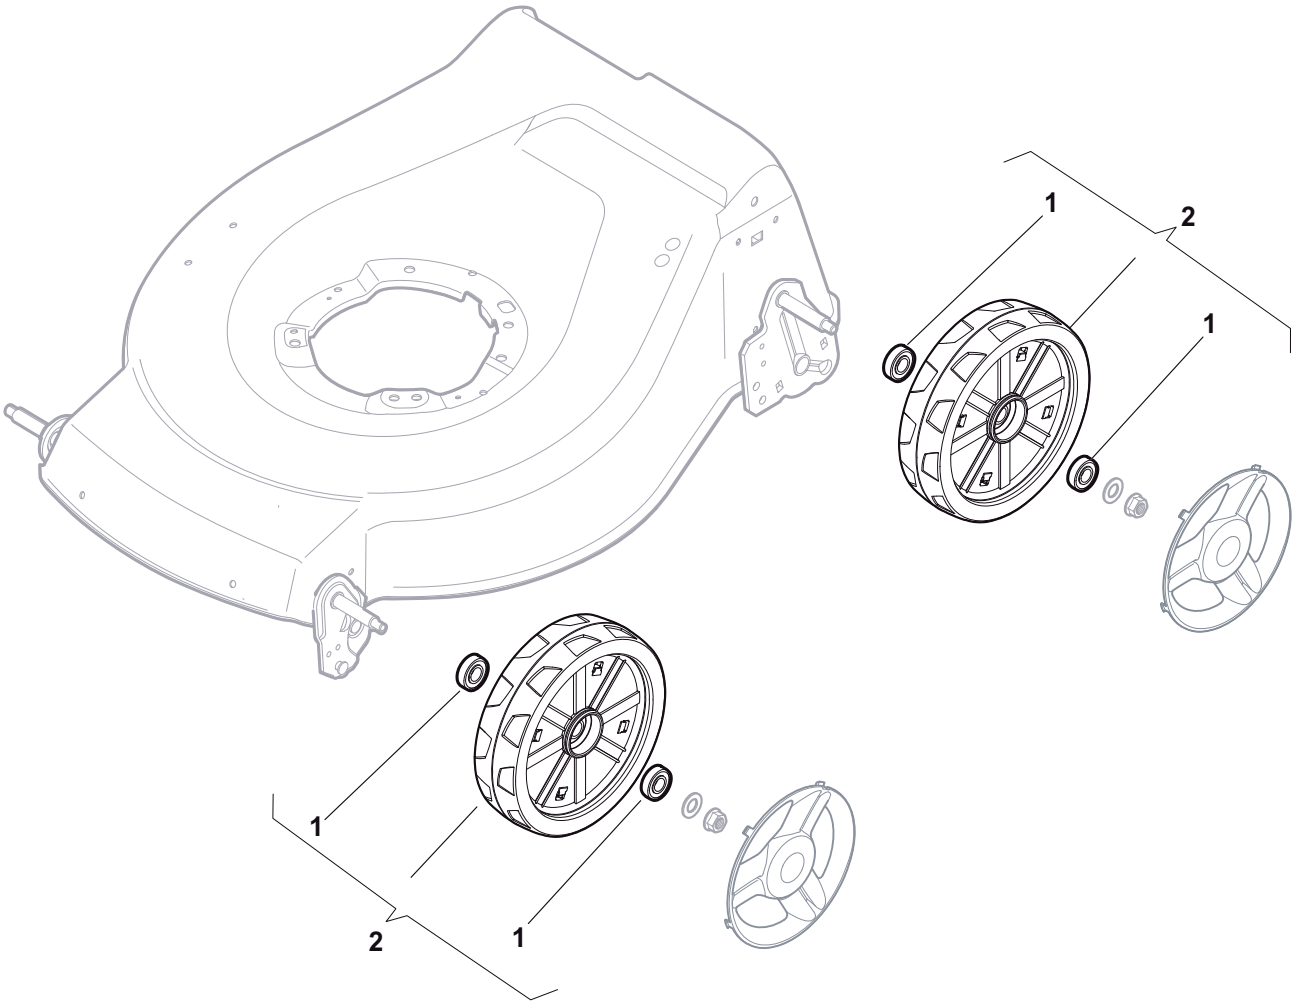

POS	PART. NO	Q.ty	DESCRIPTION	DESCRIZIONE	DESCRIPTION	BESCHREIBUNG	REMARKS
1	119216035/0		Bearing	Cuscinetto	Coussinet	Lager	
2	381007483/0	4	Wheel Ø 200	Ruota Ø 200	Roue Ø 200	Rad Ø 200