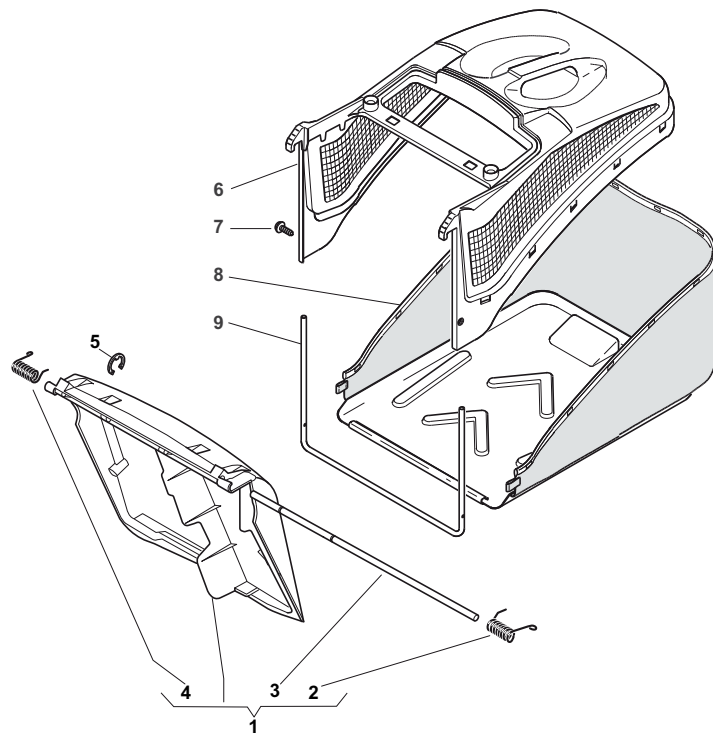

POS	PART. NO	Q.ty	DESCRIPTION	DESCRIZIONE	DESCRIPTION	BESCHREIBUNG	REMARKS
1	381008021/2	1	Stone-Guard	Parasassi	Pare-Pierres	Prallblech	
2	22450420/1	1	R Spring	Molla Dx	Ressort D	Rechte Feder	
3	22517906/1	1	Pin	Perno	Pivot	Bolzen	
4	22450410/1	1	L Spring	Molla Sx	Ressort G	Linke Feder	
5	12000930/0	1	Snap Ring	Anello Elastico	Anneau Ressort	Sprengring	
6	22486093/0	1	Grass-Box, Upper	Sacco, Parte Sup	Sac, Partie	Korb, Oberteil	
7	12728445/0	2	Screw	Vite	Vis	Schraube	
8	81002195/0	1	Box, Fabric	Sacco, Tela	Sac, Toile	Sack, Tuck	
9	22608523/0	1	Stiffening Lower	Rinforzo Inf	Réinforcement Inf	Verstärkung