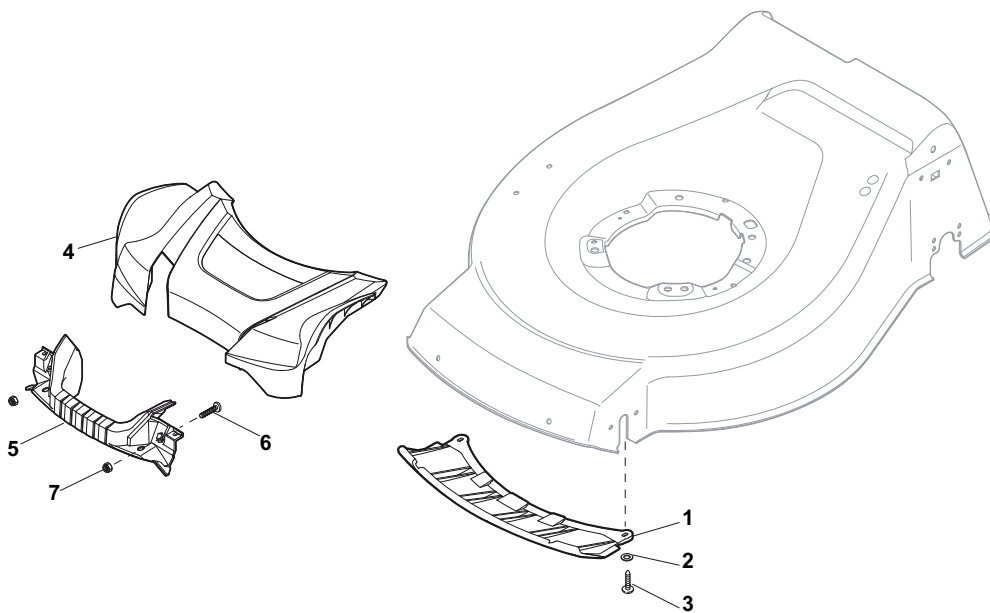

POS	PART. NO	Q.ty	DESCRIPTION	DESCRIZIONE	DESCRIPTION	BESCHREIBUNG	REMARKS
1	322500103/0	1	Front Combi	Pettine Anteriore	Peigne Avant	Vorne Comb	
2	112523000/1	2	Washer	Rosetta	Rondelle	Scheibe	
3	12728124/0	2	Screw	Vite	Vis	Schraube	
4	322226158/0	1	Mask, Black	Mascherina, Nero	Mesque, Noire	Maske, Schwarz	
5	322393642/0	1	Bumper	Bumper	Bumper	Bumper	
6	12727799/0	2	Screw	Vite	Vis	Schraube	
7	12154510/0	2	Nut	Dado	Ecrou	Mutter