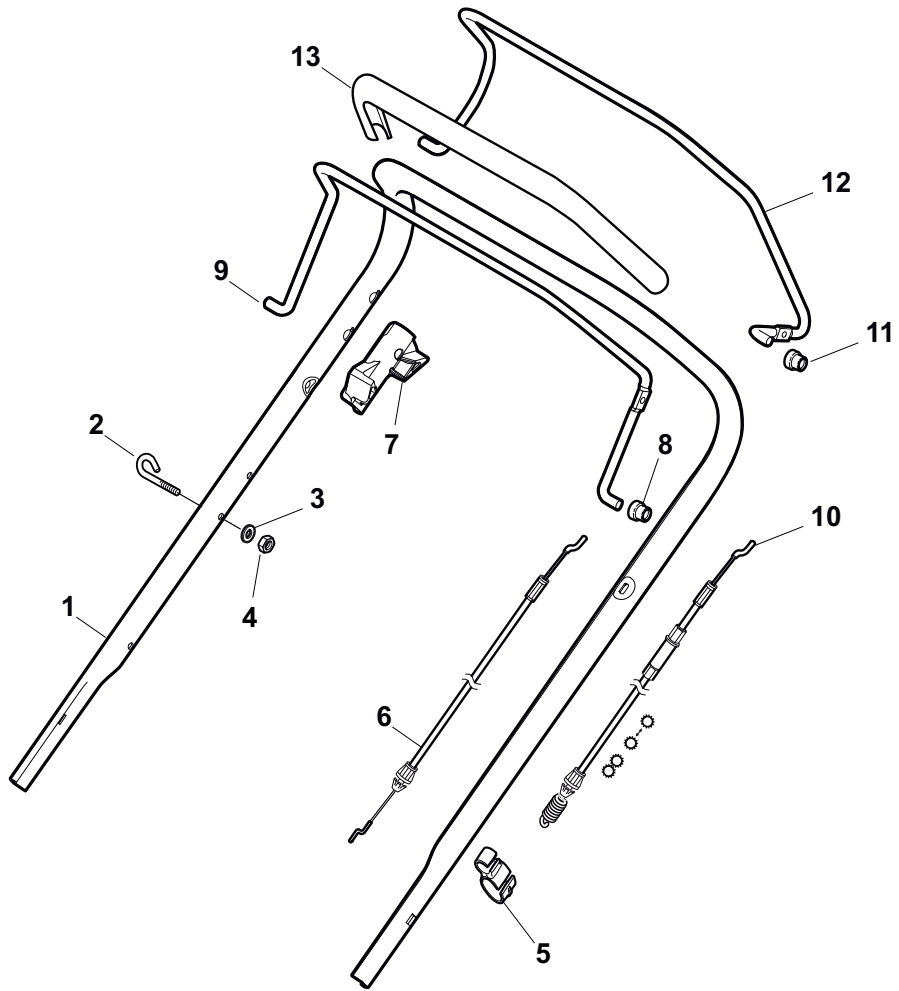

POS	PART. NO	Q.ty	DESCRIPTION	DESCRIZIONE	DESCRIPTION	BESCHREIBUNG	REMARKS
1	381006719/0	1	Handle, Lower Part	Manico, Parte Inf	Mancheron, Partie Inferieure	Holm, Unterteil	Black
1	381006720/0	1	Handle, Lower Part	Manico, Parte Inf	Mancheron, Partie Inferieure	Holm, Unterteil	Grey
2	381005149/0	1	Bracket, R	Staffa Dx	Bride D	Pratze, Rechte	
3	381005151/0	1	Bracket, L	Staffa Sx	Bride G	Pratze, Linke	
4	381003253/0	4	Handle	Maniglia	Poignee	Griff	
5	322680016/0	4	Support	Supporto	Support	Halter	
6	22131750/0	4	Nut	Dado	Ecrou	Mutter	
7	322399835/0	4	Knob	Manopolina	Poignée	Griff	
10	12760605/0	2	Screw	Vite	Vis	Schraube	
11	25038002/1	1	Bush	Bussola	Douille	Buchse	
12	12155000/0	2	Nut	Dado	Ecrou	Mutter	
13	322192156/0	1	Fair Led	Fascetta	Fixation De Cable	Kabelbefestigung	

POS	PART. NO	Q.ty	DESCRIPTION	DESCRIZIONE	DESCRIPTION	BESCHREIBUNG	REMARKS
1	381006803/0	1	Handle, Upper Part	Manico, Parte Sup	Mancheron, Partie Superieure	Holm, Oberteil	Black
1	381006805/0	1	Handle, Upper Part	Manico, Parte Sup	Mancheron, Partie Superieure	Holm, Oberteil	Grey
2	12727787/0	1	Screw	Vite	Vis	Schraube	
3	22551640/0	1	Plate	Piastrina	Plaquette	Plättchen	
4	381030055/0	1	Cable, Rear Drive	Cavo Comando Trazione	Câble, Comm. Traction	Kabel, Antrieb	
5	181030056/0	1	Cable, Thread Engine Brake	Cavo Freno Motore	Cable Frein Moteur	Kabel, Motorbremse	GGP-B&S
5	181030057/0	1	Cable, Thread Engine Brake	Cavo Freno Motore	Cable Frein Moteur	Kabel, Motorbremse	Honda
6	12154510/0	1	Nut	Dado	Ecrou	Mutter	
7	12154510/0	1	Nut	Dado	Ecrou	Mutter	
8	12521330/0	1	Washer	Rosetta	Rondelle	Scheibe	
9	22430313/0	1	Guide Spring	Molla Guida	Ressort De Guide	Feder Führer	
10	381003330/0	1	Lever, Engine Brake	Leva Freno Motore	Levier Frein Moteur	Hebel, Motorbremse	
11	81003297/1	1	Driving Lever	Leva Trazione	Levier Traction	Antriebhebel	
12	12000930/0	1	Snap Ring	Anello Elastico	Anneau Ressort	Sprengring	