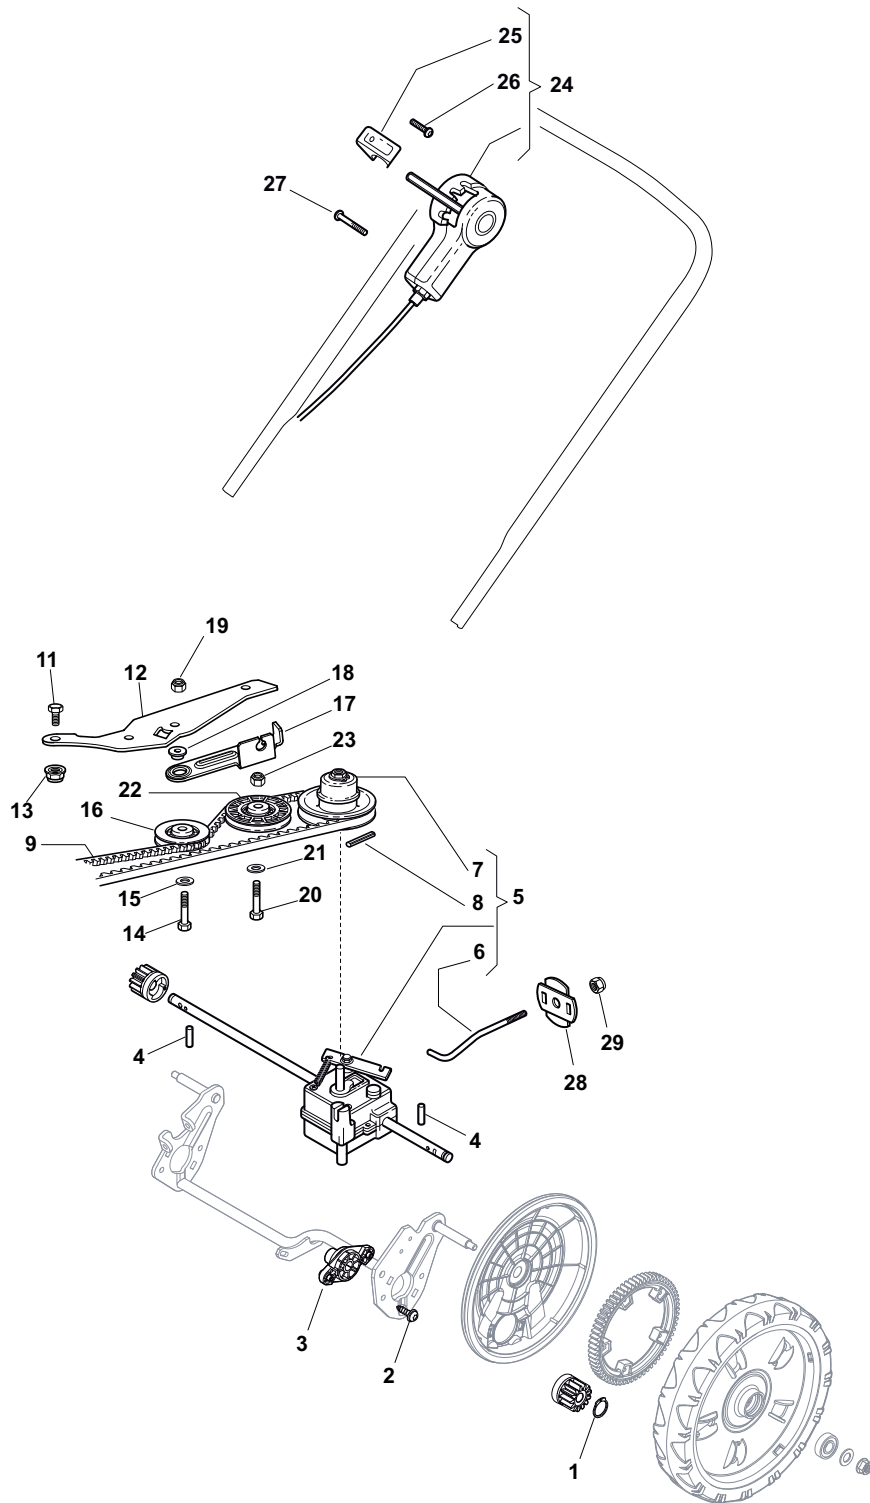

POS	PART. NO	Q.ty	DESCRIPTION	DESCRIZIONE	DESCRIPTION	BESCHREIBUNG	REMARKS
1	12608600/0	2	Seeger	Seeger	Seeger	Seeger	
2	112728697/0	4	Screw	Vite	Vis	Schraube	
3	322042063/0	2	Bush	Bussola	Douille	Buchse	
4	22753000/0	2	Pin	Spina	Goupille	Stift	
5	181003102/0	1	Gear Box	Gruppo Trazione	Groupe Traction	Antrieb	
6	22033285/0	1	Adjustment Rod	Asta Regolazione	Tige Reglage	Verstellungstange	
7	122601925/0	1	Pulley	Puleggia	Poulie	Riemenscheibe	
8	12645700/0	1	Pin	Spina	Goupille	Stift	
9	35064010/0	1	Belt Spzx 812	Cinghia Spzx 812	Courroie Spzx 812	Riemen Spzx 812	
11	12791011/0	1	Screw	Vite	Vis	Schraube	
12	322806625/1	1	Support	Supporto	Support	Halter	
13	12292102/0	1	Nut	Dado	Ecrou	Mutter	
14	12689500/0	1	Screw	Vite	Vis	Schraube	
15	12523050/0	1	Washer	Rosetta	Rondelle	Scheibe	
16	22601915/0	1	Pulley	Puleggia	Poulie	Riemenscheibe	
17	22806623/0	1	Support	Supporto	Support	Halter	
18	22671656/0	1	Washer	Rosetta	Rondelle	Scheibe	
19	12154510/0	1	Nut	Dado	Ecrou	Mutter	
20	12674700/0	1	Screw	Vite	Vis	Schraube	
21	12523050/0	1	Washer	Rosetta	Rondelle	Scheibe	
22	22601914/0	1	Pulley	Puleggia	Poulie	Riemenscheibe	
23	12154510/0	1	Nut	Dado	Ecrou	Mutter	
24	81007110/0	1	Cable, Speed Drive Control	Cavo Comando Marce	Cable, Comm. Changement Vitesse	Kabel, Gangeschaltun	
25	22399809/0	1	Knob	Manopolina	Poignée	Griff	
26	12728300/0	1	Screw	Vite	Vis	Schraube	
27	12728702/0	2	Screw	Vite	Vis	Schraube	
28	22675113/0	2	Washer	Rosetta	Rondelle	Scheibe	
29	12154510/0	1	Nut	Dado	Ecrou	Mutter