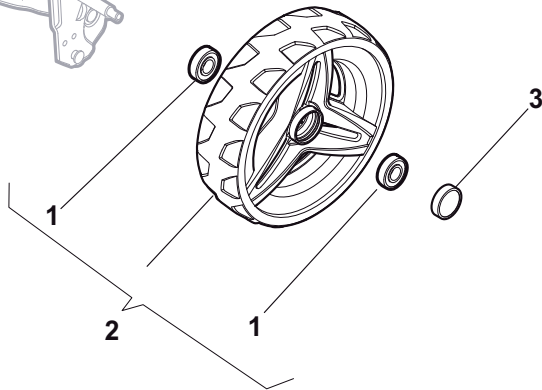

POS	PART. NO	Q.ty	DESCRIPTION	DESCRIZIONE	DESCRIPTION	BESCHREIBUNG	REMARKS
1	119216035/0	8	Bearing	Cuscinetto	Coussinet	Lager	
2	381007477/0	4	Wheel Ø 200	Ruota Ø 200	Roue Ø 200	Rad Ø 200	
3	322110640/0	4	Hub Cap Grey	Coprimozzo Grigio	Couvre-Moyeu	Radkappe