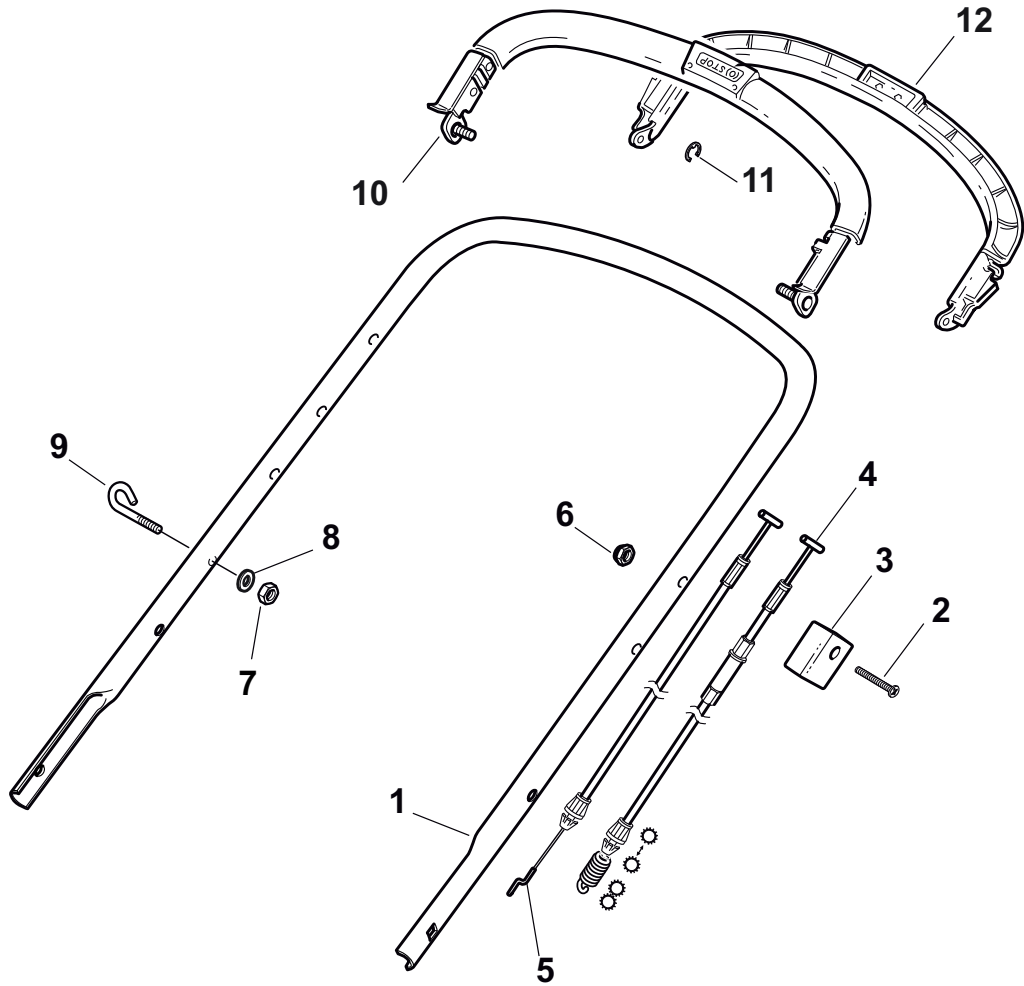

POS	PART. NO	Q.ty	DESCRIPTION	DESCRIZIONE	DESCRIPTION	BESCHREIBUNG	REMARKS
1	322500103/0	1	Front Combi	Pettine Anteriore	Peigne Avant	Vorne Comb	
2	112523000/1	2	Washer	Rosetta	Rondelle	Scheibe	
3	12728124/0	2	Screw	Vite	Vis	Schraube	
5	322226146/0	1	Mask, Black	Mascherina, Nero	Mesque, Noire	Maske, Schwarz	
5	322226152/0	1	Mask, Yellow	Mascherina, Giallo	Mesque, Jaune	Maske, Gelb	
5	322226145/0	1	Mask, Red	Mascherina, Rosso	Mesque, Rouge	Maske, Rot	
5	322226154/0	1	Mask, Black	Mascherina, Nero	Mesque, Noire	Maske, Schwarz	
10	112728697/0	2	Screw	Vite	Vis	Schraube	
11	322820082/0	1	Cap	Tappo	Bouchon	Gummistopfen	
12	322820083/0	1	Cap	Tappo	Bouchon	Gummistopfen	

POS	PART. NO	Q.ty	DESCRIPTION	DESCRIZIONE	DESCRIPTION	BESCHREIBUNG	REMARKS
1	322500103/0	1	Front Combi	Pettine Anteriore	Peigne Avant	Vorne Comb	
2	112523000/1	2	Washer	Rosetta	Rondelle	Scheibe	
3	12728124/0	2	Screw	Vite	Vis	Schraube	
4	322226167/0	1	Frontal Plate	Placca Frontale	Plaque Frontale	Frontplatte	
5	322226166/0	1	Mask, Black	Mascherina, Nero	Mesque, Noire	Maske, Schwarz	
6	12728300/0	2	Screw	Vite	Vis	Schraube	

POS	PART. NO	Q.ty	DESCRIPTION	DESCRIZIONE	DESCRIPTION	BESCHREIBUNG	REMARKS
1	381006719/0	1	Handle, Lower Part	Manico, Parte Inf	Mancheron, Partie Inferieure	Holm, Unterteil	Black
1	381006720/0	1	Handle, Lower Part	Manico, Parte Inf	Mancheron, Partie Inferieure	Holm, Unterteil	Grey
2	381005149/0	1	Bracket, R	Staffa Dx	Bride D	Pratze, Rechte	
3	381005151/0	1	Bracket, L	Staffa Sx	Bride G	Pratze, Linke	
4	381003253/0	4	Handle	Maniglia	Poignee	Griff	
5	322680016/0	4	Support	Supporto	Support	Halter	
6	22131750/0	4	Nut	Dado	Ecrou	Mutter	
7	322399835/0	4	Knob	Manopolina	Poignée	Griff	
10	12760605/0	2	Screw	Vite	Vis	Schraube	
11	25038002/1	1	Bush	Bussola	Douille	Buchse	
12	12155000/0	2	Nut	Dado	Ecrou	Mutter	
13	322192156/0	1	Fair Led	Fascetta	Fixation De Cable	Kabelbefestigung	