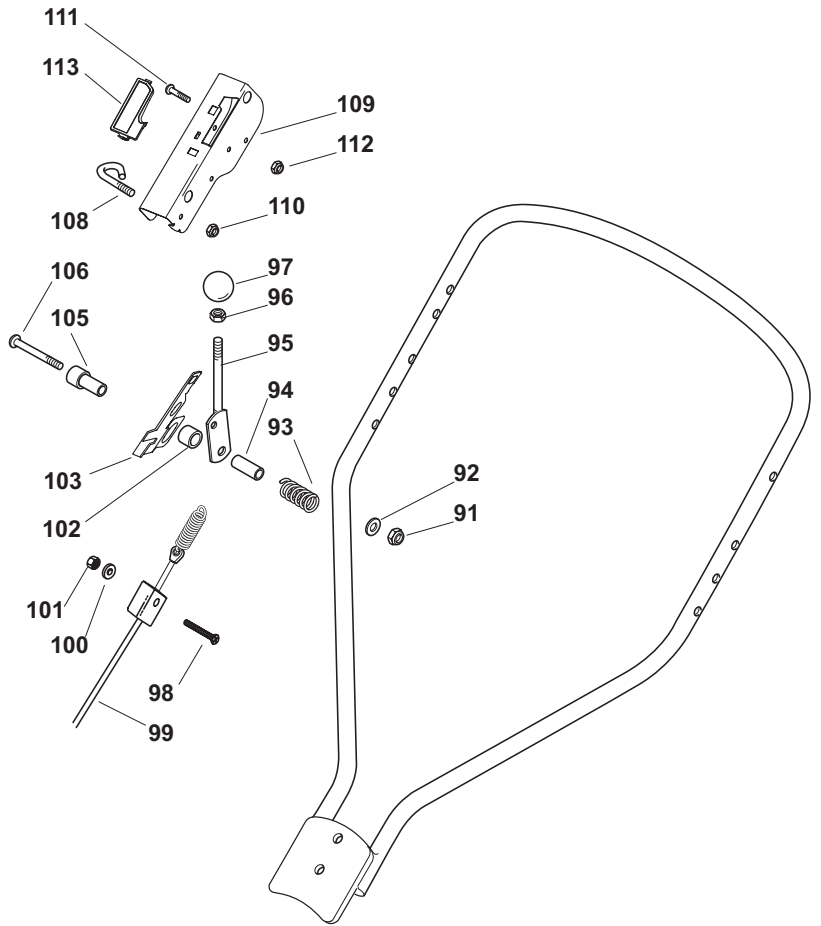

Utgåva Issue 2008- 12		Bildnr Picture No 2475				MULTICLIP 53S RENTAL MULTICLIP PRO 53S TRANSMISSION		MULTICLIP 53S RENTAL MULTICLIP PRO 53S TRANSMISSION		Sida Page 54	
Pos. Fig.	Antal/Quantity				Art nr Part No	Benämning	Description	Sats Kit	Anmärkning Notes		
	8730 -04	8736 -14	8786 -04	8804 -54							
X 91	1	1	1	1	12292100/0	Mutter.....	Nut.....				
92	1	1	1	1	12530060/0	Bricka.....	Washer.....				
93	1	1	1	1	22450446/0	Fjäder.....	Spring.....				
94	1	1	1	1	22170840/0	Distans.....	Spacer.....				
95	1	1	1	1	81003313/0	Spak.....	Drive lever.....				
96	1	1	1	1	12293200/0	Mutter.....	Nut.....				
97	1	1	1	1	22399812/0	Knopp.....	Knob.....				
98	1	1	1	1	12727791/0	Skruv.....	Screw.....				
99	1	1	1	1	381000745/1	Kopplingswire.....	Clutch cable.....				
100	1	1	1	1	12521330/0	Bricka.....	Washer.....				
101	1	1	1	1	12154510/0	Mutter.....	Nut.....				
102	1	1	1	1	22170843/0	Distans.....	Spacer.....				
103	1	1	1	1	22551653/0	Platta.....	Plate.....				
105	1	1	1	1	22170842/0	Distans.....	Spacer.....				
106	1	1	1	1	12727786/0	Skruv.....	Screw.....				
108	1	1	1	1	22430314/0	Öglebult.....	Eye bolt.....				
109	1	1	1	1	81004405/0	Panel.....	Dashboard.....				
110	1	1	1	1	12154510/0	Mutter.....	Nut.....				
111	1	1	1	1	12727792/0	Skruv.....	Screw.....				
112	1	1	1	1	12154510/0	Mutter.....	Nut.....				
113	1	1	1	1	22500050/0	Glidblock.....	Shoe.....				
401	2	2	2	2	12735662/0	Skruv.....	Screw.....				
402	2	2	2	2	12521460/0	Bricka.....	Washer.....				
404	2	2	2	2	22753002/0	Stift.....	Pin.....				
405	2	2	2	2	22671661/0	Bricka.....	Washer.....				
406	2	2	2	2	22038406/0	Distans.....	Spacer.....				
X 410	1	1	1	1	381002833/1	Hjulaxel.....	Wheel axle.....				
X 412	1	1	1	1	181003100/0	Transmission.....	Transmission.....		Inkl. pos 413		
413	1	1	1	1	22601919/0	• Remskiva.....	• Belt pulley.....				
X 416	1	1	1	1	35064010/0	Drivrem.....	Belt.....				
417	1	1	1	1	12714312/0	Stift.....	Dowel pin.....				
X 418					122601921/0	Remskiva.....	Belt pulley.....		Hole Ø 25 mm		
418	1	1	1	1	22601917/0	Remskiva.....	Belt pulley.....		Hole Ø 22,2 mm		
419	1	1	1	1	12791011/0	Skruv.....	Screw.....				
X 420	1	1	1	1	322551659/1	Platta.....	Plate.....				
421	2	2	2	2	12154510/0	Mutter.....	Nut.....				
422	1	1	1	1	22450437/0	Fjäder.....	Spring.....				