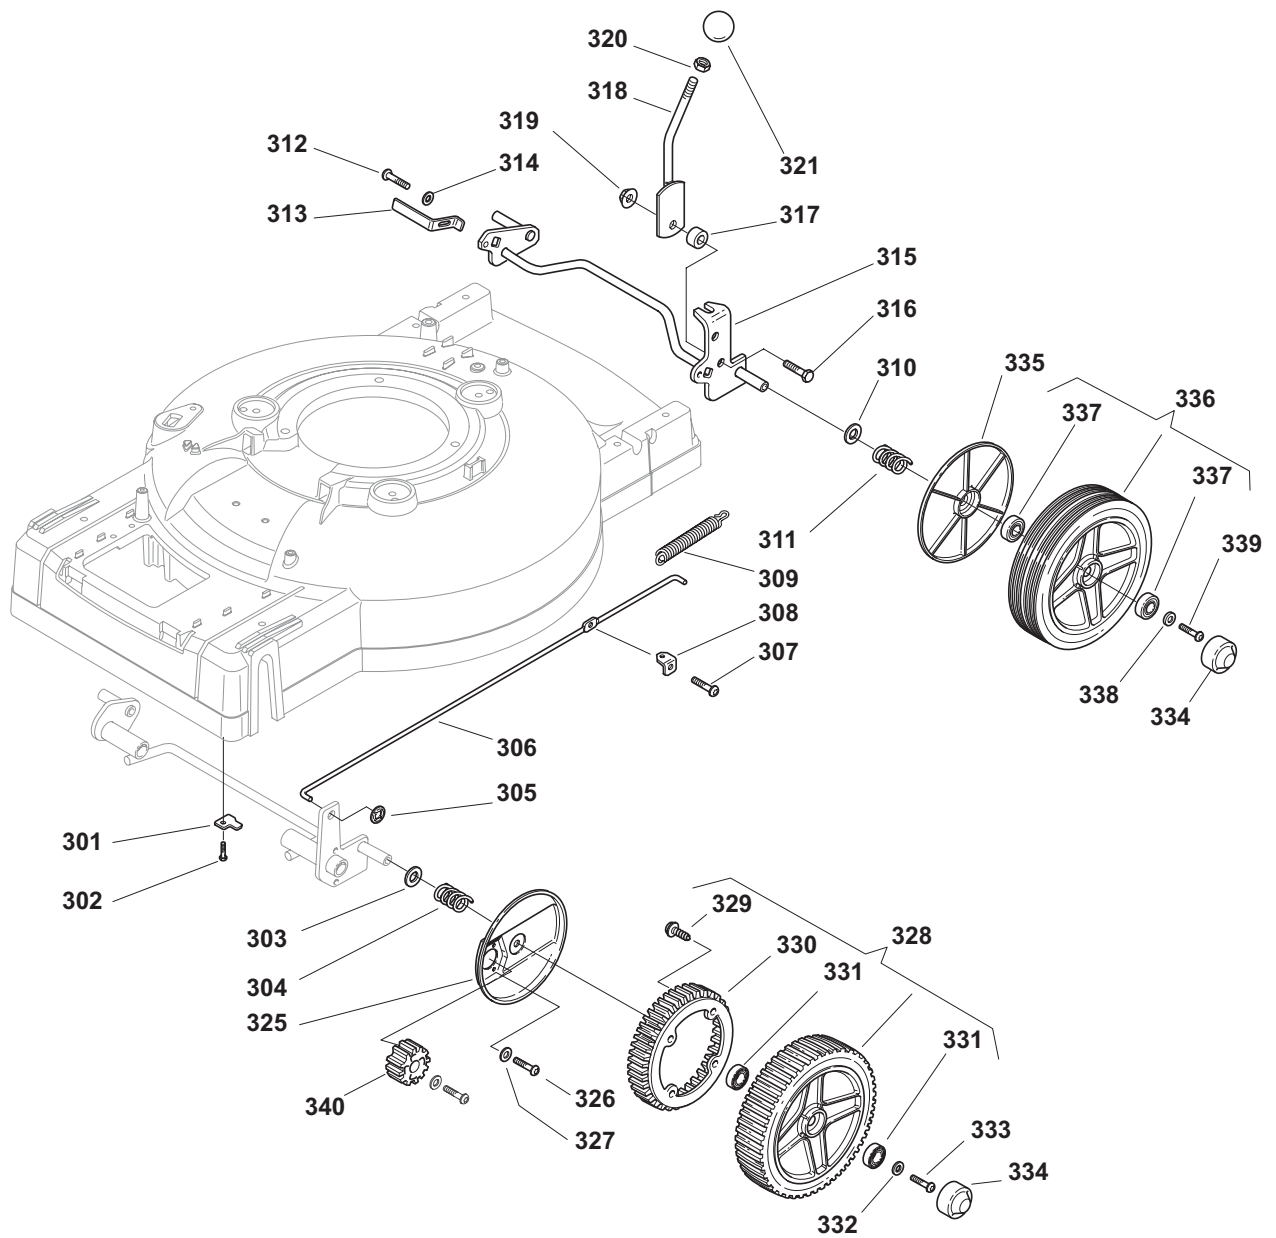

Utgåva Issue 2008- 12		Bildnr Picture No 2475				MULTICLIP 53S RENTAL MULTICLIP PRO 53S TRANSMISSION		MULTICLIP 53S RENTAL MULTICLIP PRO 53S TRANSMISSION		Sida Page 54	
Pos. Fig.	Antal/Quantity				Art nr Part No	Benämning	Description	Sats Kit	Anmärkning Notes		
	8730 -04	8736 -14	8786 -04	8804 -54							
X 91	1	1	1	1	12292100/0	Mutter.....	Nut.....				
92	1	1	1	1	12530060/0	Bricka.....	Washer.....				
93	1	1	1	1	22450446/0	Fjäder.....	Spring.....				
94	1	1	1	1	22170840/0	Distans.....	Spacer.....				
95	1	1	1	1	81003313/0	Spak.....	Drive lever.....				
96	1	1	1	1	12293200/0	Mutter.....	Nut.....				
97	1	1	1	1	22399812/0	Knopp.....	Knob.....				
98	1	1	1	1	12727791/0	Skruv.....	Screw.....				
99	1	1	1	1	381000745/1	Kopplingswire.....	Clutch cable.....				
100	1	1	1	1	12521330/0	Bricka.....	Washer.....				
101	1	1	1	1	12154510/0	Mutter.....	Nut.....				
102	1	1	1	1	22170843/0	Distans.....	Spacer.....				
103	1	1	1	1	22551653/0	Platta.....	Plate.....				
105	1	1	1	1	22170842/0	Distans.....	Spacer.....				
106	1	1	1	1	12727786/0	Skruv.....	Screw.....				
108	1	1	1	1	22430314/0	Öglebult.....	Eye bolt.....				
109	1	1	1	1	81004405/0	Panel.....	Dashboard.....				
110	1	1	1	1	12154510/0	Mutter.....	Nut.....				
111	1	1	1	1	12727792/0	Skruv.....	Screw.....				
112	1	1	1	1	12154510/0	Mutter.....	Nut.....				
113	1	1	1	1	22500050/0	Glidblock.....	Shoe.....				
401	2	2	2	2	12735662/0	Skruv.....	Screw.....				
402	2	2	2	2	12521460/0	Bricka.....	Washer.....				
404	2	2	2	2	22753002/0	Stift.....	Pin.....				
405	2	2	2	2	22671661/0	Bricka.....	Washer.....				
406	2	2	2	2	22038406/0	Distans.....	Spacer.....				
X 410	1	1	1	1	381002833/1	Hjulaxel.....	Wheel axle.....				
X 412	1	1	1	1	181003100/0	Transmission.....	Transmission.....		Inkl. pos 413		
413	1	1	1	1	22601919/0	• Remskiva.....	• Belt pulley.....				
X 416	1	1	1	1	35064010/0	Drivrem.....	Belt.....				
417	1	1	1	1	12714312/0	Stift.....	Dowel pin.....				
X 418					122601921/0	Remskiva.....	Belt pulley.....		Hole Ø 25 mm		
418	1	1	1	1	22601917/0	Remskiva.....	Belt pulley.....		Hole Ø 22,2 mm		
419	1	1	1	1	12791011/0	Skruv.....	Screw.....				
X 420	1	1	1	1	322551659/1	Platta.....	Plate.....				
421	2	2	2	2	12154510/0	Mutter.....	Nut.....				
422	1	1	1	1	22450437/0	Fjäder.....	Spring.....				