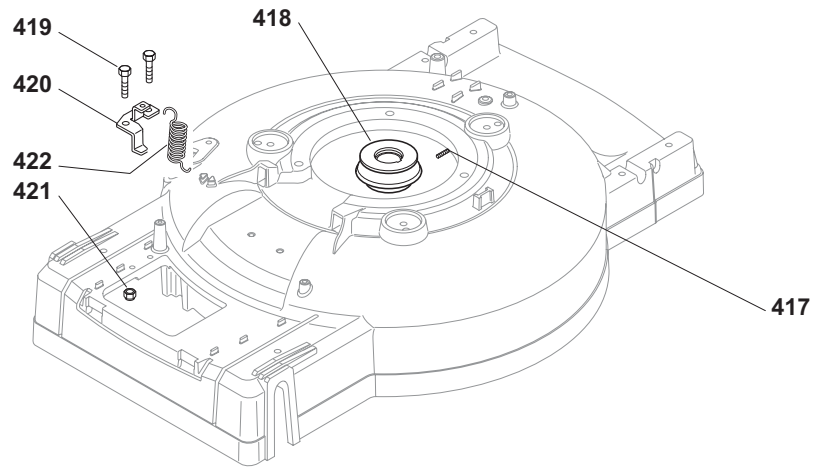

Utgåva Issue 2008- 12		Bildnr Picture No 2475				MULTICLIP 53S RENTAL MULTICLIP PRO 53S TRANSMISSION		MULTICLIP 53S RENTAL MULTICLIP PRO 53S TRANSMISSION		Sida Page 54	
Pos. Fig.	Antal/Quantity				Art nr Part No	Benämning	Description	Sats Kit	Anmärkning Notes		
	8730 -04	8736 -14	8786 -04	8804 -54							
X 91	1	1	1	1	12292100/0	Mutter.....	Nut.....				
92	1	1	1	1	12530060/0	Bricka.....	Washer.....				
93	1	1	1	1	22450446/0	Fjäder.....	Spring.....				
94	1	1	1	1	22170840/0	Distans.....	Spacer.....				
95	1	1	1	1	81003313/0	Spak.....	Drive lever.....				
96	1	1	1	1	12293200/0	Mutter.....	Nut.....				
97	1	1	1	1	22399812/0	Knopp.....	Knob.....				
98	1	1	1	1	12727791/0	Skruv.....	Screw.....				
99	1	1	1	1	381000745/1	Kopplingswire.....	Clutch cable.....				
100	1	1	1	1	12521330/0	Bricka.....	Washer.....				
101	1	1	1	1	12154510/0	Mutter.....	Nut.....				
102	1	1	1	1	22170843/0	Distans.....	Spacer.....				
103	1	1	1	1	22551653/0	Platta.....	Plate.....				
105	1	1	1	1	22170842/0	Distans.....	Spacer.....				
106	1	1	1	1	12727786/0	Skruv.....	Screw.....				
108	1	1	1	1	22430314/0	Öglebult.....	Eye bolt.....				
109	1	1	1	1	81004405/0	Panel.....	Dashboard.....				
110	1	1	1	1	12154510/0	Mutter.....	Nut.....				
111	1	1	1	1	12727792/0	Skruv.....	Screw.....				
112	1	1	1	1	12154510/0	Mutter.....	Nut.....				
113	1	1	1	1	22500050/0	Glidblock.....	Shoe.....				
401	2	2	2	2	12735662/0	Skruv.....	Screw.....				
402	2	2	2	2	12521460/0	Bricka.....	Washer.....				
404	2	2	2	2	22753002/0	Stift.....	Pin.....				
405	2	2	2	2	22671661/0	Bricka.....	Washer.....				
406	2	2	2	2	22038406/0	Distans.....	Spacer.....				
X 410	1	1	1	1	381002833/1	Hjulaxel.....	Wheel axle.....				
X 412	1	1	1	1	181003100/0	Transmission.....	Transmission.....		Inkl. pos 413		
413	1	1	1	1	22601919/0	• Remskiva.....	• Belt pulley.....				
X 416	1	1	1	1	35064010/0	Drivrem.....	Belt.....				
417	1	1	1	1	12714312/0	Stift.....	Dowel pin.....				
X 418					122601921/0	Remskiva.....	Belt pulley.....		Hole Ø 25 mm		
418	1	1	1	1	22601917/0	Remskiva.....	Belt pulley.....		Hole Ø 22,2 mm		
419	1	1	1	1	12791011/0	Skruv.....	Screw.....				
X 420	1	1	1	1	322551659/1	Platta.....	Plate.....				
421	2	2	2	2	12154510/0	Mutter.....	Nut.....				
422	1	1	1	1	22450437/0	Fjäder.....	Spring.....				