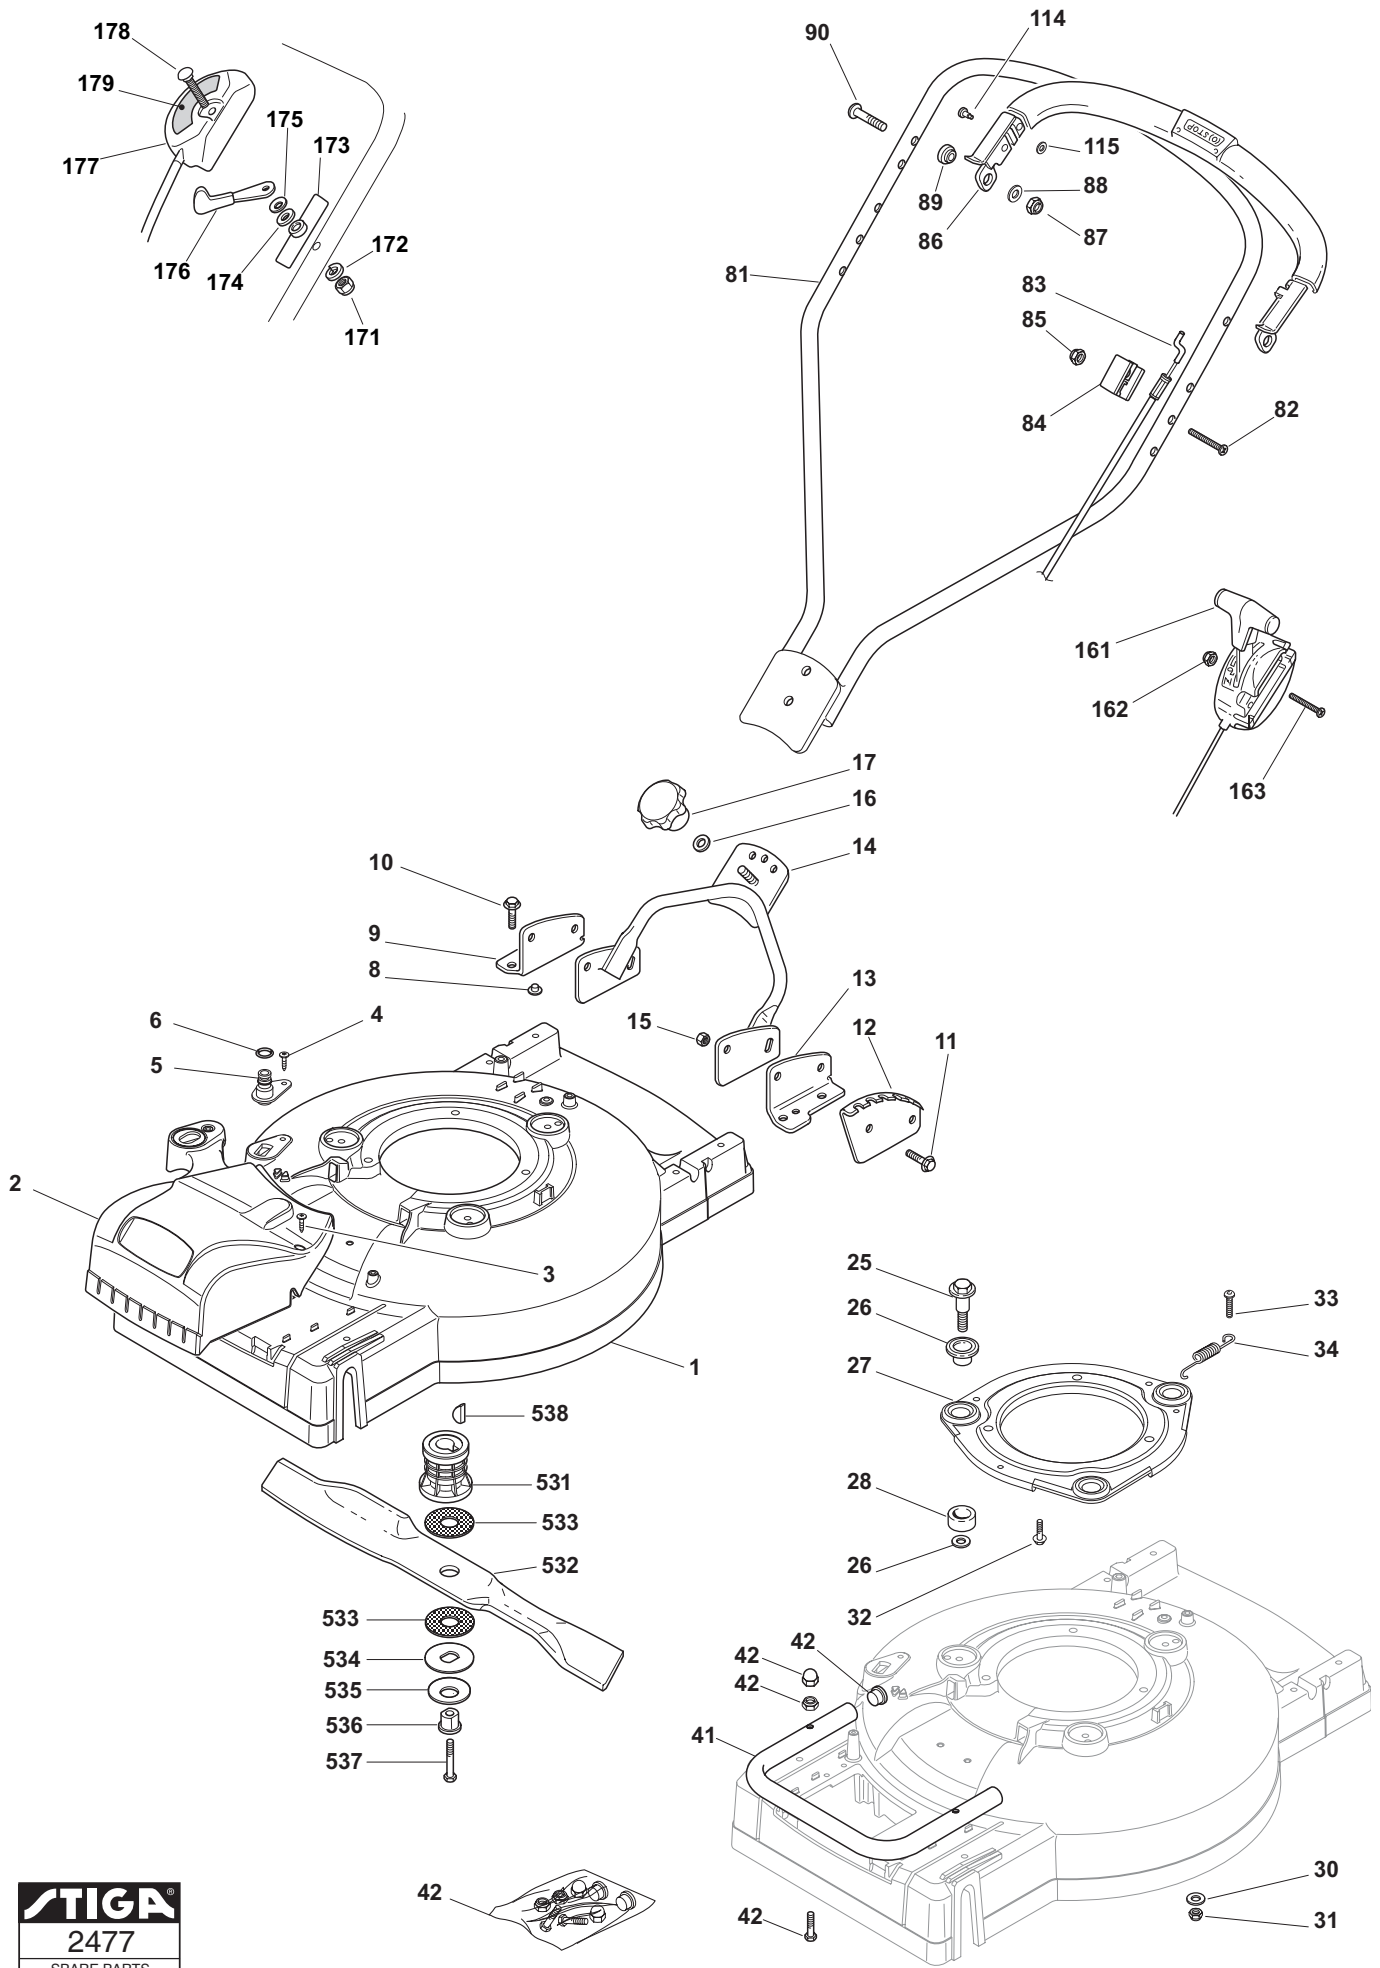

Utgåva Issue 2008- 12		Bildnr Picture No 2477		MULTICLIP 53S RENTAL MULTICLIP PRO 53S CHASSI STYRE		MULTICLIP 53S RENTAL MULTICLIP PRO 53S CHASSIS HANDLE		Sida Page 52	
Pos. Fig.	Antal/Quantity				Art nr Part No	Benämning	Description	Sats Kit	Anmärkning Notes
	8730 -04	8736 -14	8786 -04	8804 -54					
X	1	1	1	1	381003631/0	Chassi- grå.....	Chassis- grey		
X	2	1	1	1	322226120/0	Remskydd- gul.....	Belt protection- yell.		
	3	2	2	2	12728440/0	Skruv	Screw		
X	4	1	1	1	12728519/0	Skruv	Screw		
X	5	1	1	1	22034000/0	Slanganslutning.....	Water hose connection		
	6	1	1	1	19035000/0	O- ring	O- ring		
	8	2	2	2	22820054/0	Plugg	Cap		
	9	1	1	1	22778417/0	Fäste- hö	Bracket- RH		
	10	4	4	4	12735595/0	Skruv	Screw		
	11	4	4	4	12800815/0	Skruv	Screw		
	12	1	1	1	22735569/0	Höjdställn.sektor.....	Height adjust sector		
	13	1	1	1	22778415/0	Fäste- vä	Bracket- LH		
	14	1	1	1	81006361/0	Styre- underdel, gul	Handle- lower, yellow		
	15	4	4	4	12293200/0	Mutter	Nut		
	16	1	1	1	12523080/0	Bricka	Washer		
	17	1	1	1	22399813/0	Låsraff	Knob		
	25	3	3	3	22524329/0	Bult	Bolt		
	26	6	6	6	22672201/0	Bricka	Washer		
	27	1	1	1	81207220/0	Fläns	Flange		
	28	3	3	3	22250012/0	Dämpement	Rubber damper		
	30	3	3	3	22671651/0	Bricka	Washer		
	31	3	3	3	12155000/0	Mutter	Nut		
X	32	3	3	3	112735108/1	Skruv	Screw		
	33	1	1	1	12791400/0	Skruv	Screw		
	34	1	1	1	22450444/0	Fjäder.....	Spring		
	41	1	1	1	22869713/0	Skyddsståg	Tubular frame		
	42	1	1	1	81008657/0	Skrusats	Screw set		
	81	1	1	1	81006363/1	Styre- överdel, gul	Handle- upper, yellow		
	82	1	1	1	12727783/0	Skruv	Screw		
X	83	1	1		181000769/1	Motorbromswire.....	Engine brake cable		GGP
X	83			1	81000728/0	Motorbromswire.....	Engine brake cable		B&S
X	83			1	81000732/0	Motorbromswire.....	Engine brake cable		Honda
	84	1	1	1	22551640/0	Wirefäste	Wire bracket		
	85	1	1	1	12154510/0	Mutter	Nut		
	86	1	1	1	81003318/1	Reglagebygel.....	Control lever		
	87	2	2	2	12154510/0	Mutter	Nut		
	88	2	2	2	12521330/0	Bricka	Washer		
	89	2	2	2	22671660/1	Bricka	Washer		
	90	2	2	2	12727784/0	Skruv	Screw		
	114	1	1	1	22524342/0	Sprint.....	Pin		
	115	1	1	1	12604897/0	Låsring	Snap ring		
	161			1	81007130/0	Gasreglage.....	Throttle control		
	162			1	12154510/0	Mutter	Nut		
	163			1	12727786/0	Skruv	Screw		
	171	1	1		12291000/0	Mutter	Nut		
	172	1	1		12581500/0	Låsbricka	Washer		
	173	1	1		22171006/0	Distans	Spacer		
	174	1	1		12521360/0	Bricka	Washer		
	175	1	1		12508100/0	Låsbricka	Washer		
	176	1	1		81007279/1	Gasarm	Throttle lever		
	177	1	1		81007080/0	Gaswire	Throttle cable		
	178	1	1		12815030/0	Skruv	Screw		
	179	1	1		14361404/0	Dekal	Label		
	531	1	1	1	1111- 9126- 01	Knivfäste.....	Blade holder		Hole Ø = 22,2 mm
X	531			1	122465632/0	Knivfäste.....	Blade holder		Hole Ø = 25 mm
	532	1	1	1	1111- 9132- 01	Kniv	Blade		
	533	2	2	2	22672110/1	Friktionsbricka	Friction washer		
	534	1	1	1	22672105/0	Bricka	Washer		
	535	1	1	1	12508120/0	Tallriksbricka.....	Cup washer		
	536	1	1	1	22041940/0	Bussning	Bushing		
	537	1	1	1	12736850/0	Skruv	Screw		
	538	1	1	1	12139100/0	Kil	Key		
X	538			1	12139150/0	Kil	Key