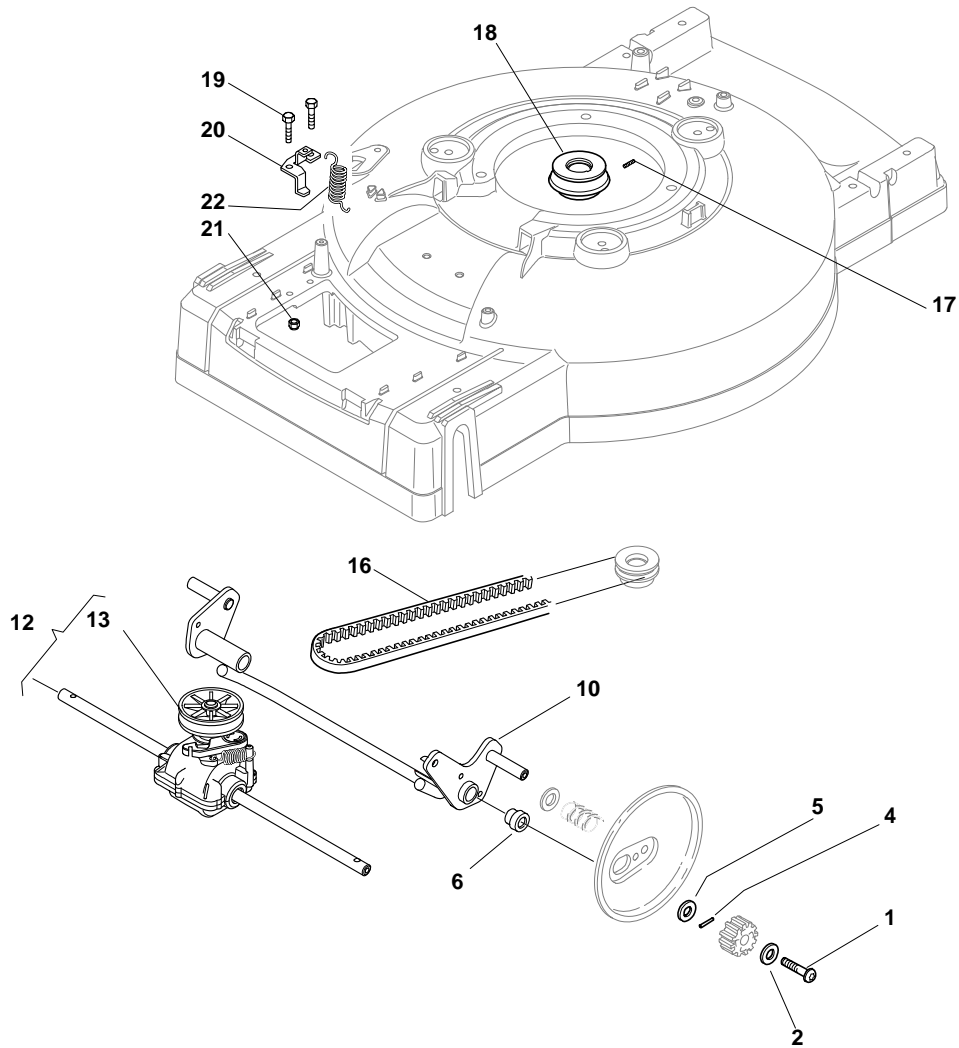

MULTICLIP PRO 53 S SVAN - Model Year 2009

Pos. Fig.	Antal Quantity	Art No Part No	Benämning	Description	Anmärkning Notes
1	2	12735662/0	Skruv	Screw	
2	2	12521460/0	Bricka	Washer	
4	2	22753002/0	Stift	Pin	
5	2	22671661/0	Bricka	Washer	
6	2	22038406/0	Distans	Spacer	
10	1	381002833/1	Hjulaxel	Axle, Front Wheels	
12	1	181003100/0	Transmission	Gear Box	
13	1	22601919/0	Remskiva	Pulley	
14	1	12523020/0	Bricka	Washer	
15	1	12735654/0	Skruv	Screw	
16	1	35064010/0	Drivrem	Belt	
17	1	12714312/0	Stift	Dowel	
18	1	122601921/0	Remskiva	Pulley	
19	2	12791011/0	Skruv	Screw	
20	1	322551659/1	Platta	Plate	
21	2	12154510/0	Mutter	Nut	
22	1	22450437/0	Fjäder	Spring