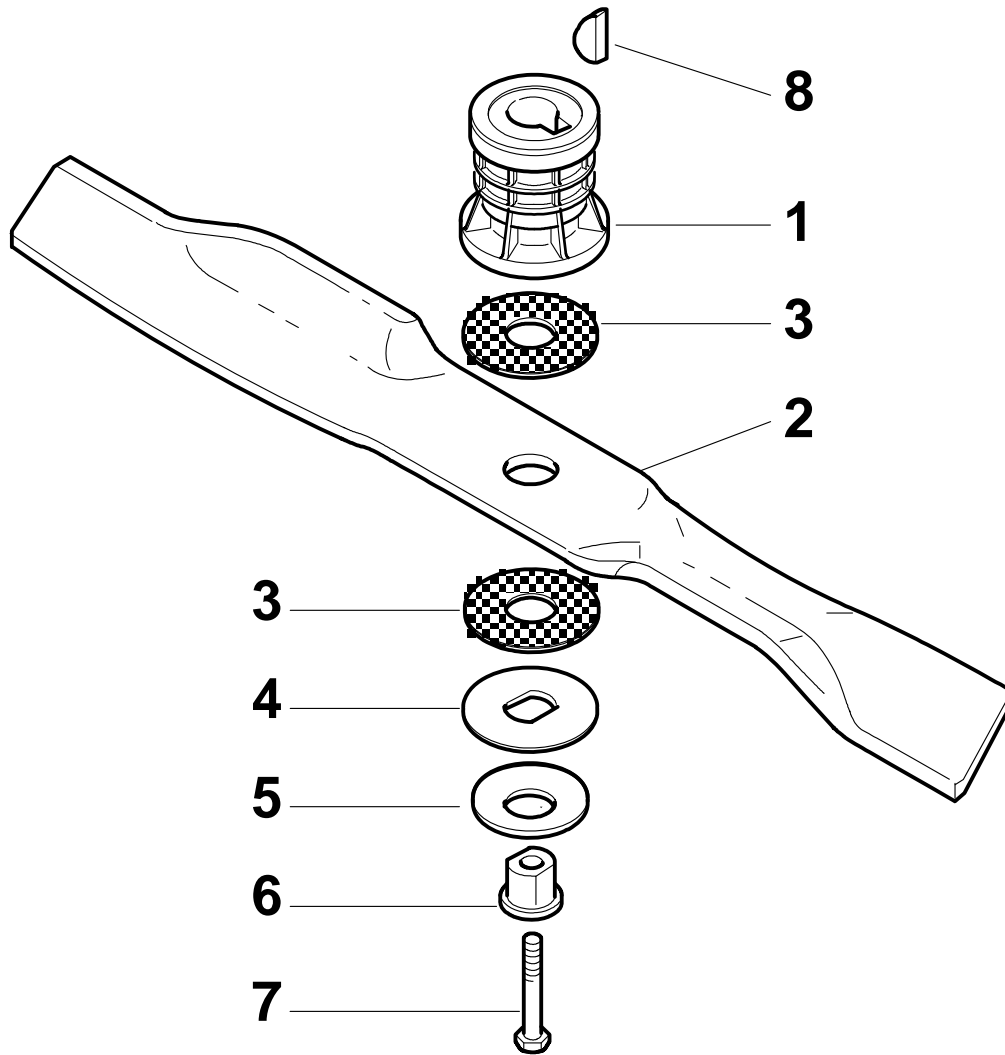

Pos. Fig.	Antal Quantity	Art No Part No	Benämning	Description	Anmärkning Notes
1	1	122465632/0	Knivfäste	Hub With Pulley, Crankshaft D.25	
2	1	81004139/0	Kniv	Blade Winged	
3	2	22672110/1	Friktionsbricka	Clutch Washer	
4	1	22672105/0	Bricka	Washer	
5	1	12508120/0	Tallriksbricka	Cupped Spring	
6	1	22041940/0	Bussning	Clutch Bush	
7	1	12736850/0	Skruv	Screw	
8	1	12139150/0	Kil	Feather