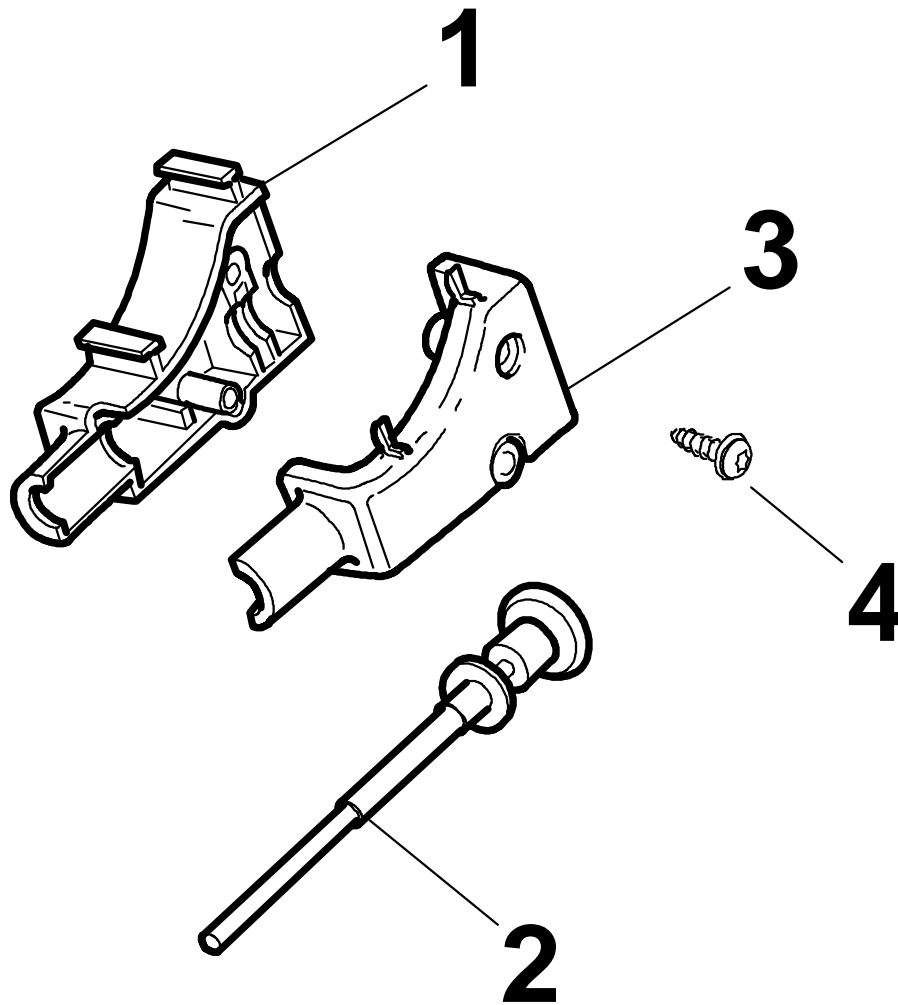

Pos. Fig.	Antal Quantity	Art No Part No	Benämning	Description	Anmärkning Notes
1	1	22722804/1	Hus	R Protection	(Honda)
2	1	381030024/0	Chokereglage	Starter Drive	
3	1	22722805/1	Lock	L Protection	
4	1	12728300/0	Skruv	Screw