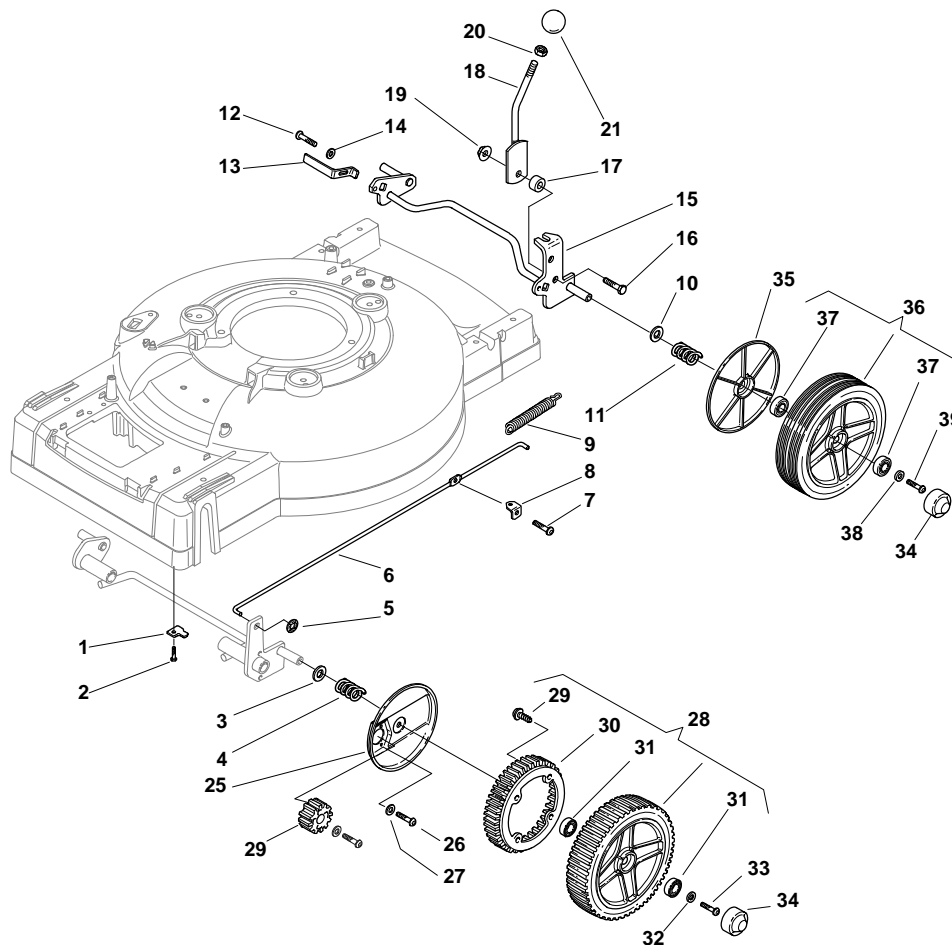

MULTICLIP PRO 53 4S SVAN - Model Year 2009

Pos. Fig.	Antal Quantity	Art No Part No	Benämning	Description	Anmärkning Notes
1	2	22545157/0	Platta	Plate	
2	4	12735662/0	Skruv	Screw	
3	2	22671659/0	Bricka	Washer	
4	2	22430215/0	Fjäder	Spring	
5	2	12604899/0	Låsbricka	Crown Fastener	
6	1	22033328/0	Höjdställn.stång	Rod, Height Adjustment Control	
7	1	12735651/0	Skruv	Screw	
8	1	22545139/0	Fäste	Plate	
9	1	22446183/0	Fjäder	Spring	
10	2	22671659/0	Bricka	Washer	
11	2	22430215/0	Fjäder	Spring	
12	2	12735661/0	Skruv	Screw	
13	2	22551529/0	Hjulrensare	Plate	
14	2	12521330/0	Bricka	Washer	
15	1	81002835/0	Hjulaxel	Axle, Rear Wheels	
16	1	12793701/0	Skruv	Screw	
17	1	22170830/0	Distans	Spacer	
18	1	81003317/0	Höjdställn.spak	Lever, Height Adjustment	
19	1	12293201/0	Mutter	Nut	
20	1	12293200/0	Mutter	Nut	
21	1	22399812/0	Knopp	Knob	
25	2	22600129/0	Hjulskydd	Protection, Wheel	
26	4	12735661/0	Skruv	Screw	
27	4	12521330/0	Bricka	Washer	
28	2	81007367/0	Hjul m.lager	Wheel	
29	2	22570128/0	Drev	Pinion	
30	2	22120108/0	Ringdrev	Ring Gear	
31	4	19216038/0	Lager	Bearing	
32	2	12521460/0	Bricka	Washer	
33	2	12735662/0	Skruv	Screw	
34	4	22110380/0	Navkapsel	Hub Cap