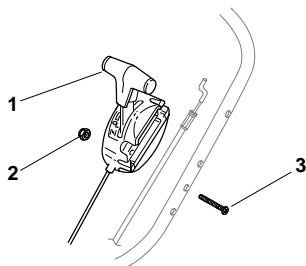

Pos. Fig.	Antal Quantity	Art No Part No	Benämning	Description	Anmärkning Notes
1	1	81007130/0	Gaswire	Cable, Trottle	(Honda)
1	1	81007130/0	Gaswire	Cable, Trottle	
2	1	12154510/0	Mutter	Nut	
3	1	12727786/0	Skruv	Screw