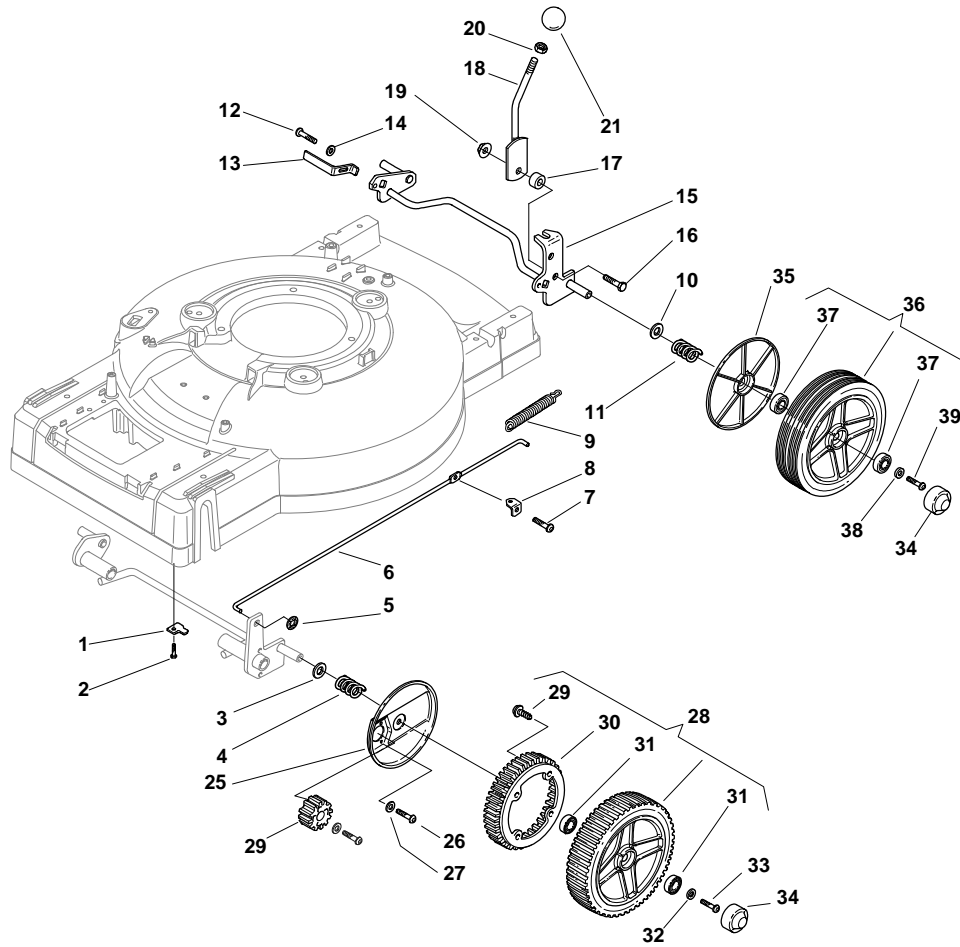

MULTICLIP PRO 53 4S SVAN - Model Year 2009

Pos. Fig.	Antal Quantity	Art No Part No	Benämning	Description	Anmärkning Notes
35	2	22600130/0	Hjulskydd	Protection, Wheel	
36	2	81007367/0	Hjul m.lager	Wheel	
37	4	19216038/0	Lager	Bearing	
38	2	12521460/0	Bricka	Washer	
39	2	12735662/0	Skruv	Screw