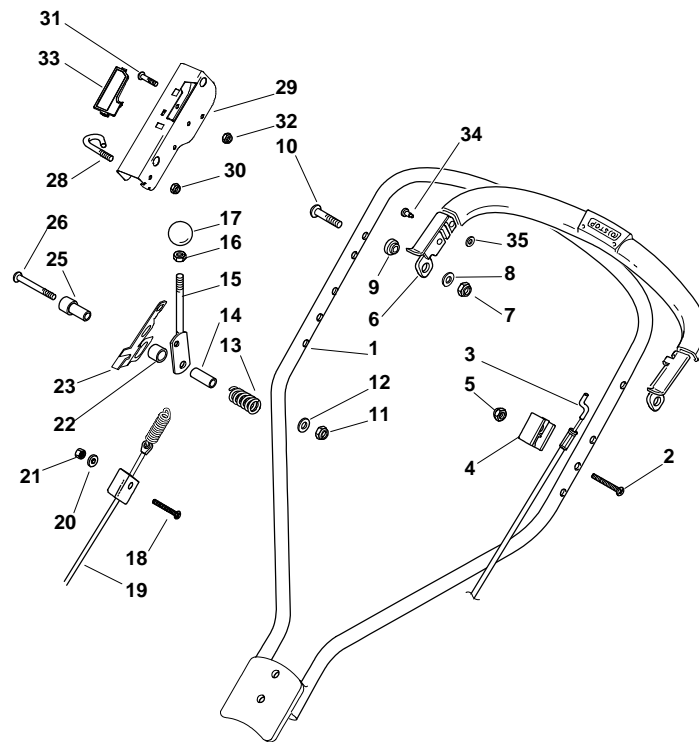

Genuine Spare Parts

**MULTICLIP PRO
53 4S SVAN**

Pos. Fig.	Antal Quantity	Art No Part No	Benämning	Description	Anmärkning Notes
1	1	381003631/0	Chassi	Deck Grey	
2	1	322226120/0	Remskydd-gul	Belt Protection, Yellow	
3	2	12728440/0	Skruv	Screw	
4	1	12728519/0	Skruv	Screw	
5	1	22034000/0	Slanganslutning	Washing Connection	
6	1	19035000/0	O-ring	Or Ring	
8	2	22820054/0	Plugg	Cap	
9	1	22778417/0	Fäste-hö	Bracket, R	
10	4	12735595/0	Skruv	Screw	
11	4	12800815/0	Skruv	Screw	
12	1	22735569/0	Höjdställn.sektor	Sector, Height Adjustment	
13	1	22778415/0	Fäste-vä	Bracket, L	
14	1	81006361/0	Styre-underdel	Handle, Lower Part Yellow	
14	1	81006365/0	Styre-underdel	Handle, Lower Part Black	
15	4	12293200/0	Mutter	Nut	
16	1	12523080/0	Bricka	Washer	
17	1	22399813/0	Låsratt	Knob	

Pos. Fig.	Antal Quantity	Art No Part No	Benämning	Description	Anmärkning Notes
1	2	12691800/0	Skruv	Screw	
1	1	12692080/0	Skruv	Screw	
2	3	22170835/0	Distans	Spacer	
3	3	12521350/0	Bricka	Washer	
4	3	12155000/0	Mutter	Nut	
5	2	22820057/0	Lock-svart	Cap Black	
6	2	12604899/0	Låsbricka	Crown Fastener	

Pos. Fig.	Antal Quantity	Art No Part No	Benämning	Description	Anmärkning Notes
26	1	12727786/0	Skruv	Screw	
28	1	22430314/0	Öglebult	Spring	
29	1	81004405/0	Panel	Dash Board	
30	1	12154510/0	Mutter	Nut	
31	1	12727792/0	Skruv	Screw	
32	1	12154510/0	Mutter	Nut	
33	1	22500050/0	Glidblock	Shoe	
34	1	22524342/0	Sprint	Pin	
35	1	12604897/0	Låsring	Washer	