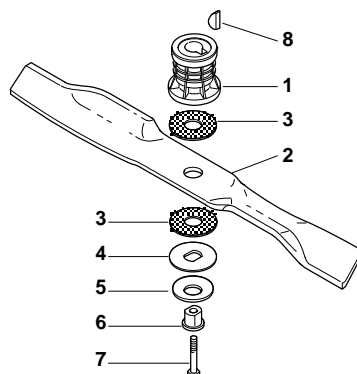

Pos. Fig.	Antal Quantity	Art No Part No	Benämning	Description	Anmärkning Notes
1	2	22545157/0	Platta	Plate	
2	4	12735662/0	Skruv	Screw	
3	2	22671659/0	Bricka	Washer	
4	2	22430215/0	Fjäder	Spring	
5	2	12604899/0	Låsbricka	Crown Fastener	
6	1	22033328/0	Höjdställn.stång	Rod, Height Adjustment Control	
7	1	12735651/0	Skruv	Screw	
8	1	22545139/0	Fäste	Plate	
9	1	22446183/0	Fjäder	Spring	
10	2	22671659/0	Bricka	Washer	
11	2	22430215/0	Fjäder	Spring	
12	2	12735661/0	Skruv	Screw	
13	2	22551529/0	Hjulrensare	Plate	
14	2	12521330/0	Bricka	Washer	
15	1	81002835/0	Hjulaxel	Axle, Rear Wheels	
16	1	12793701/0	Skruv	Screw	
17	1	22170830/0	Distans	Spacer	
18	1	81003317/0	Höjdställn.spak	Lever, Height Adjustment	
19	1	12293201/0	Mutter	Nut	
20	1	12293200/0	Mutter	Nut	
21	1	22399812/0	Knopp	Knob	
25	2	22600129/0	Hjulskydd	Protection, Wheel	
26	4	12735661/0	Skruv	Screw	
27	4	12521330/0	Bricka	Washer	
28	2	81007367/0	Hjul m.lager	Wheel	
29	2	22570128/0	Drev	Pinion	
30	2	22120108/0	Ringdrev	Ring Gear	
31	4	19216038/0	Lager	Bearing	
32	2	12521460/0	Bricka	Washer	
33	2	12735662/0	Skruv	Screw	
34	4	22110380/0	Navkapsel	Hub Cap	

MULTICLIP PRO 53 4S SVAN - Model Year 2009

Pos. Fig.	Antal Quantity	Art No Part No	Benämning	Description	Anmärkning Notes
35	2	22600130/0	Hjulskydd	Protection, Wheel	
36	2	81007367/0	Hjul m.lager	Wheel	
37	4	19216038/0	Lager	Bearing	
38	2	12521460/0	Bricka	Washer	
39	2	12735662/0	Skruv	Screw	

Pos. Fig.	Antal Quantity	Art No Part No	Benämning	Description	Anmärkning Notes
1	1	122465632/0	Knivfäste	Hub With Pulley, Crankshaft D.25	
2	1	81004139/0	Kniv	Blade Winged	
3	2	22672110/1	Friktionsbricka	Clutch Washer	
4	1	22672105/0	Bricka	Washer	
5	1	12508120/0	Tallriksbricka	Cupped Spring	
6	1	22041940/0	Bussning	Clutch Bush	
7	1	12736850/0	Skruv	Screw	
8	1	12139150/0	Kil	Feather	