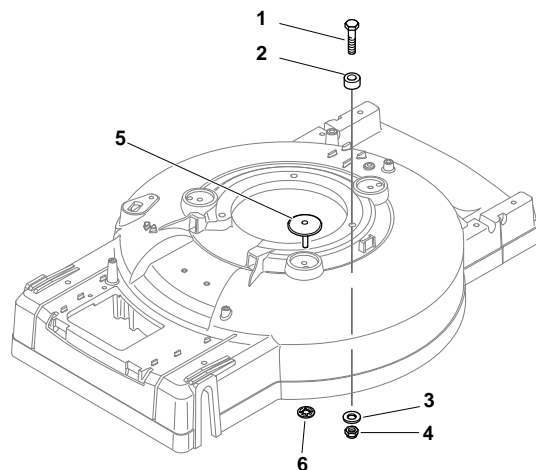

Genuine Spare Parts

**MULTICLIP PRO
53 4S SVAN**

Pos. Fig.	Antal Quantity	Art No Part No	Benämning	Description	Anmärkning Notes
1	1	381003631/0	Chassi	Deck Grey	
2	1	322226120/0	Remskydd-gul	Belt Protection, Yellow	
3	2	12728440/0	Skruv	Screw	
4	1	12728519/0	Skruv	Screw	
5	1	22034000/0	Slanganslutning	Washing Connection	
6	1	19035000/0	O-ring	Or Ring	
8	2	22820054/0	Plugg	Cap	
9	1	22778417/0	Fäste-hö	Bracket, R	
10	4	12735595/0	Skruv	Screw	
11	4	12800815/0	Skruv	Screw	
12	1	22735569/0	Höjdställn.sektor	Sector, Height Adjustment	
13	1	22778415/0	Fäste-vä	Bracket, L	
14	1	81006361/0	Styre-underdel	Handle, Lower Part Yellow	
14	1	81006365/0	Styre-underdel	Handle, Lower Part Black	
15	4	12293200/0	Mutter	Nut	
16	1	12523080/0	Bricka	Washer	
17	1	22399813/0	Låsratt	Knob	

Pos. Fig.	Antal Quantity	Art No Part No	Benämning	Description	Anmärkning Notes
1	2	12691800/0	Skruv	Screw	
1	1	12692080/0	Skruv	Screw	
2	3	22170835/0	Distans	Spacer	
3	3	12521350/0	Bricka	Washer	
4	3	12155000/0	Mutter	Nut	
5	2	22820057/0	Lock-svart	Cap Black	
6	2	12604899/0	Låsbricka	Crown Fastener	