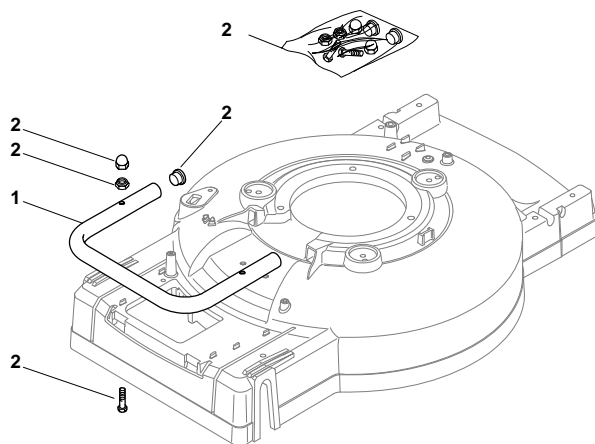

Pos. Fig.	Antal Quantity	Art No Part No	Benämning	Description	Anmärkning Notes
1	1	22869713/0	Skyddsblåge	Protection	
2	1	81008657/0	Skrivsats	Outfit, Screws