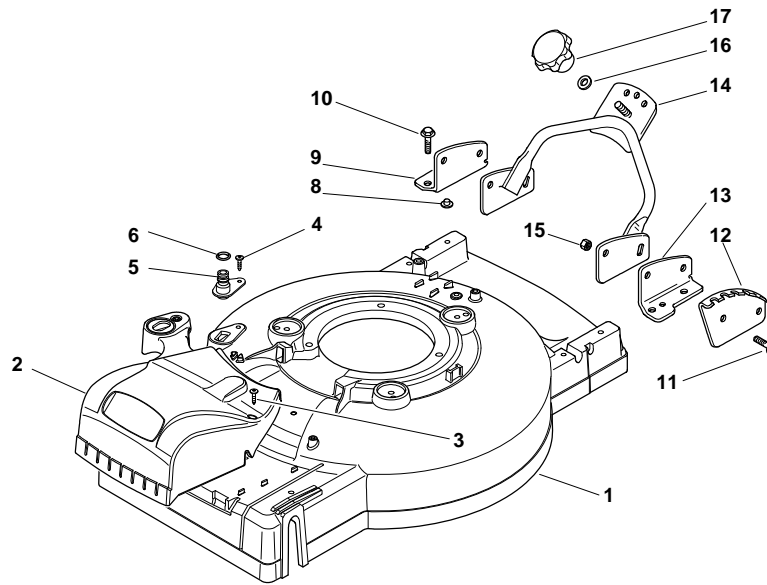

Genuine Spare Parts

**MULTICLIP PRO
53 4S SVAN**

Pos. Fig.	Antal Quantity	Art No Part No	Benämning	Description	Anmärkning Notes
1	1	381003631/0	Chassi	Deck Grey	
2	1	322226120/0	Remskydd-gul	Belt Protection, Yellow	
3	2	12728440/0	Skruv	Screw	
4	1	12728519/0	Skruv	Screw	
5	1	22034000/0	Slanganslutning	Washing Connection	
6	1	19035000/0	O-ring	Or Ring	
8	2	22820054/0	Plugg	Cap	
9	1	22778417/0	Fäste-hö	Bracket, R	
10	4	12735595/0	Skruv	Screw	
11	4	12800815/0	Skruv	Screw	
12	1	22735569/0	Höjdställn.sektor	Sector, Height Adjustment	
13	1	22778415/0	Fäste-vä	Bracket, L	
14	1	81006361/0	Styre-underdel	Handle, Lower Part Yellow	
14	1	81006365/0	Styre-underdel	Handle, Lower Part Black	
15	4	12293200/0	Mutter	Nut	
16	1	12523080/0	Bricka	Washer	
17	1	22399813/0	Låsratt	Knob	

Pos. Fig.	Antal Quantity	Art No Part No	Benämning	Description	Anmärkning Notes
1	2	12691800/0	Skruv	Screw	
1	1	12692080/0	Skruv	Screw	
2	3	22170835/0	Distans	Spacer	
3	3	12521350/0	Bricka	Washer	
4	3	12155000/0	Mutter	Nut	
5	2	22820057/0	Lock-svart	Cap Black	
6	2	12604899/0	Låsbricka	Crown Fastener	

Pos. Fig.	Antal Quantity	Art No Part No	Benämning	Description	Anmärkning Notes
26	1	12727786/0	Skruv	Screw	
28	1	22430314/0	Öglebult	Spring	
29	1	81004405/0	Panel	Dash Board	
30	1	12154510/0	Mutter	Nut	
31	1	12727792/0	Skruv	Screw	
32	1	12154510/0	Mutter	Nut	
33	1	22500050/0	Glidblock	Shoe	
34	1	22524342/0	Sprint	Pin	
35	1	12604897/0	Låsring	Washer	