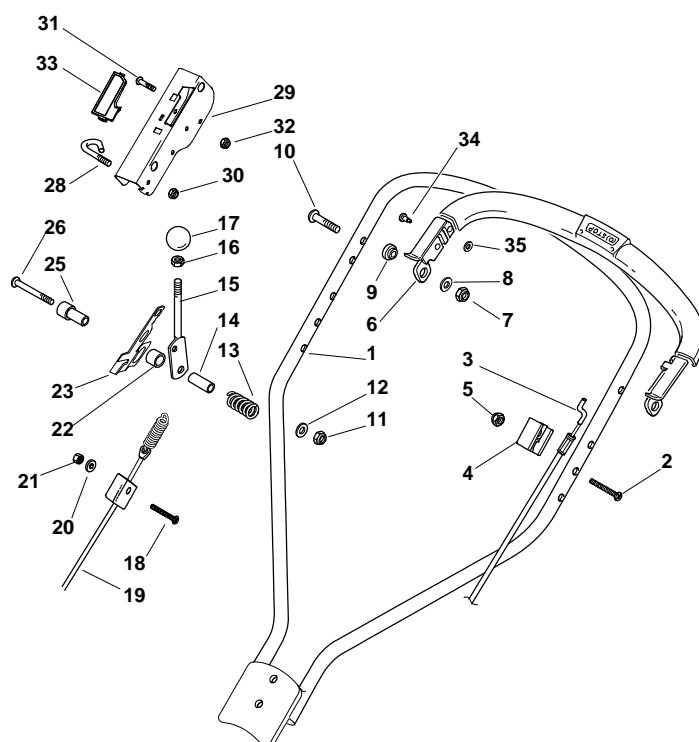

Genuine Spare Parts

**MULTICLIP PRO
53 4S SVAN**

Pos. Fig.	Antal Quantity	Art No Part No	Benämning	Description	Anmärkning Notes
1	1	381003631/0	Chassi	Deck Grey	
2	1	322226120/0	Remskydd-gul	Belt Protection, Yellow	
3	2	12728440/0	Skruv	Screw	
4	1	12728519/0	Skruv	Screw	
5	1	22034000/0	Slanganslutning	Washing Connection	
6	1	19035000/0	O-ring	Or Ring	
8	2	22820054/0	Plugg	Cap	
9	1	22778417/0	Fäste-hö	Bracket, R	
10	4	12735595/0	Skruv	Screw	
11	4	12800815/0	Skruv	Screw	
12	1	22735569/0	Höjdställn.sektor	Sector, Height Adjustment	
13	1	22778415/0	Fäste-vä	Bracket, L	
14	1	81006361/0	Styre-underdel	Handle, Lower Part Yellow	
14	1	81006365/0	Styre-underdel	Handle, Lower Part Black	
15	4	12293200/0	Mutter	Nut	
16	1	12523080/0	Bricka	Washer	
17	1	22399813/0	Låsratt	Knob	

Pos. Fig.	Antal Quantity	Art No Part No	Benämning	Description	Anmärkning Notes
1	2	12691800/0	Skruv	Screw	
1	1	12692080/0	Skruv	Screw	
2	3	22170835/0	Distans	Spacer	
3	3	12521350/0	Bricka	Washer	
4	3	12155000/0	Mutter	Nut	
5	2	22820057/0	Lock-svart	Cap Black	
6	2	12604899/0	Låsbricka	Crown Fastener	

Pos. Fig.	Antal Quantity	Art No Part No	Benämning	Description	Anmärkning Notes
26	1	12727786/0	Skruv	Screw	
28	1	22430314/0	Öglebult	Spring	
29	1	81004405/0	Panel	Dash Board	
30	1	12154510/0	Mutter	Nut	
31	1	12727792/0	Skruv	Screw	
32	1	12154510/0	Mutter	Nut	
33	1	22500050/0	Glidblock	Shoe	
34	1	22524342/0	Sprint	Pin	
35	1	12604897/0	Låsring	Washer	