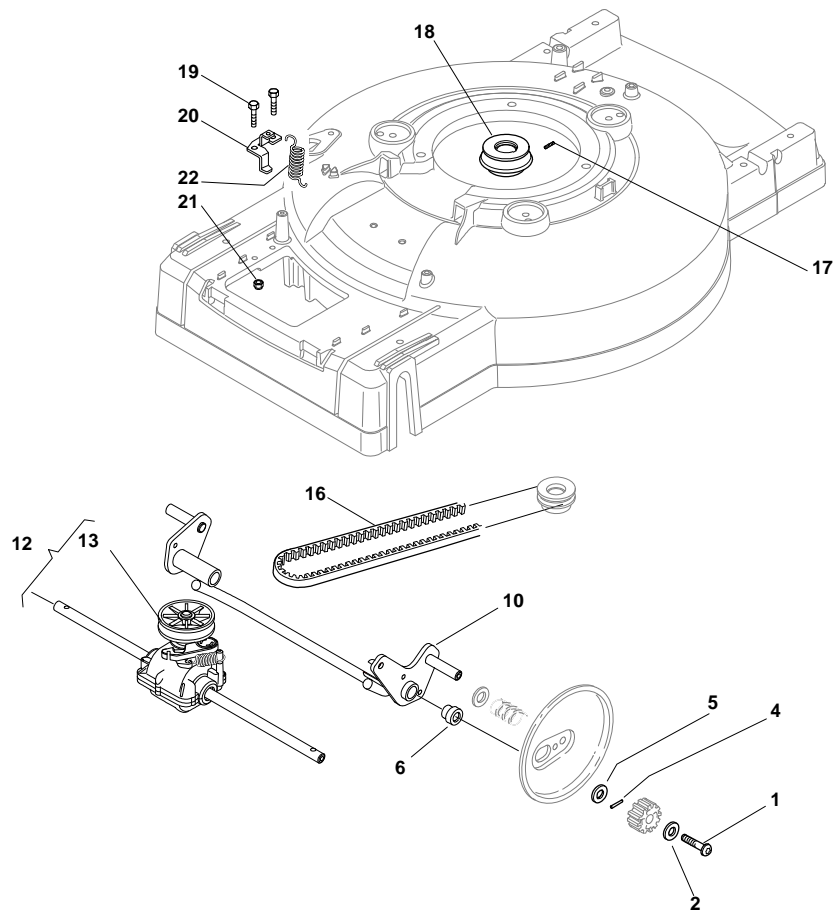

Pos. Fig.	Antal Quantity	Art No Part No	Benämning	Description	Anmärkning Notes
1	2	12735662/0	Skruv	Screw	
2	2	12521460/0	Bricka	Washer	
4	2	22753002/0	Stift	Pin	
5	2	22671661/0	Bricka	Washer	
6	2	22038406/0	Distans	Spacer	
10	1	381002833/1	Hjulaxel	Axle, Front Wheels	
12	1	181003100/0	Transmission	Gear Box	
13	1	22601919/0	Remskiva	Pulley	
14	1	12523020/0	Bricka	Washer	
15	1	12735654/0	Skruv	Screw	
16	1	35064010/0	Drivrem	Belt	
17	1	12714312/0	Stift	Dowel	
18	1	122601921/0	Remskiva	Pulley	
19	2	12791011/0	Skruv	Screw	
20	1	322551659/1	Platta	Plate	
21	2	12154510/0	Mutter	Nut	
22	1	22450437/0	Fjäder	Spring