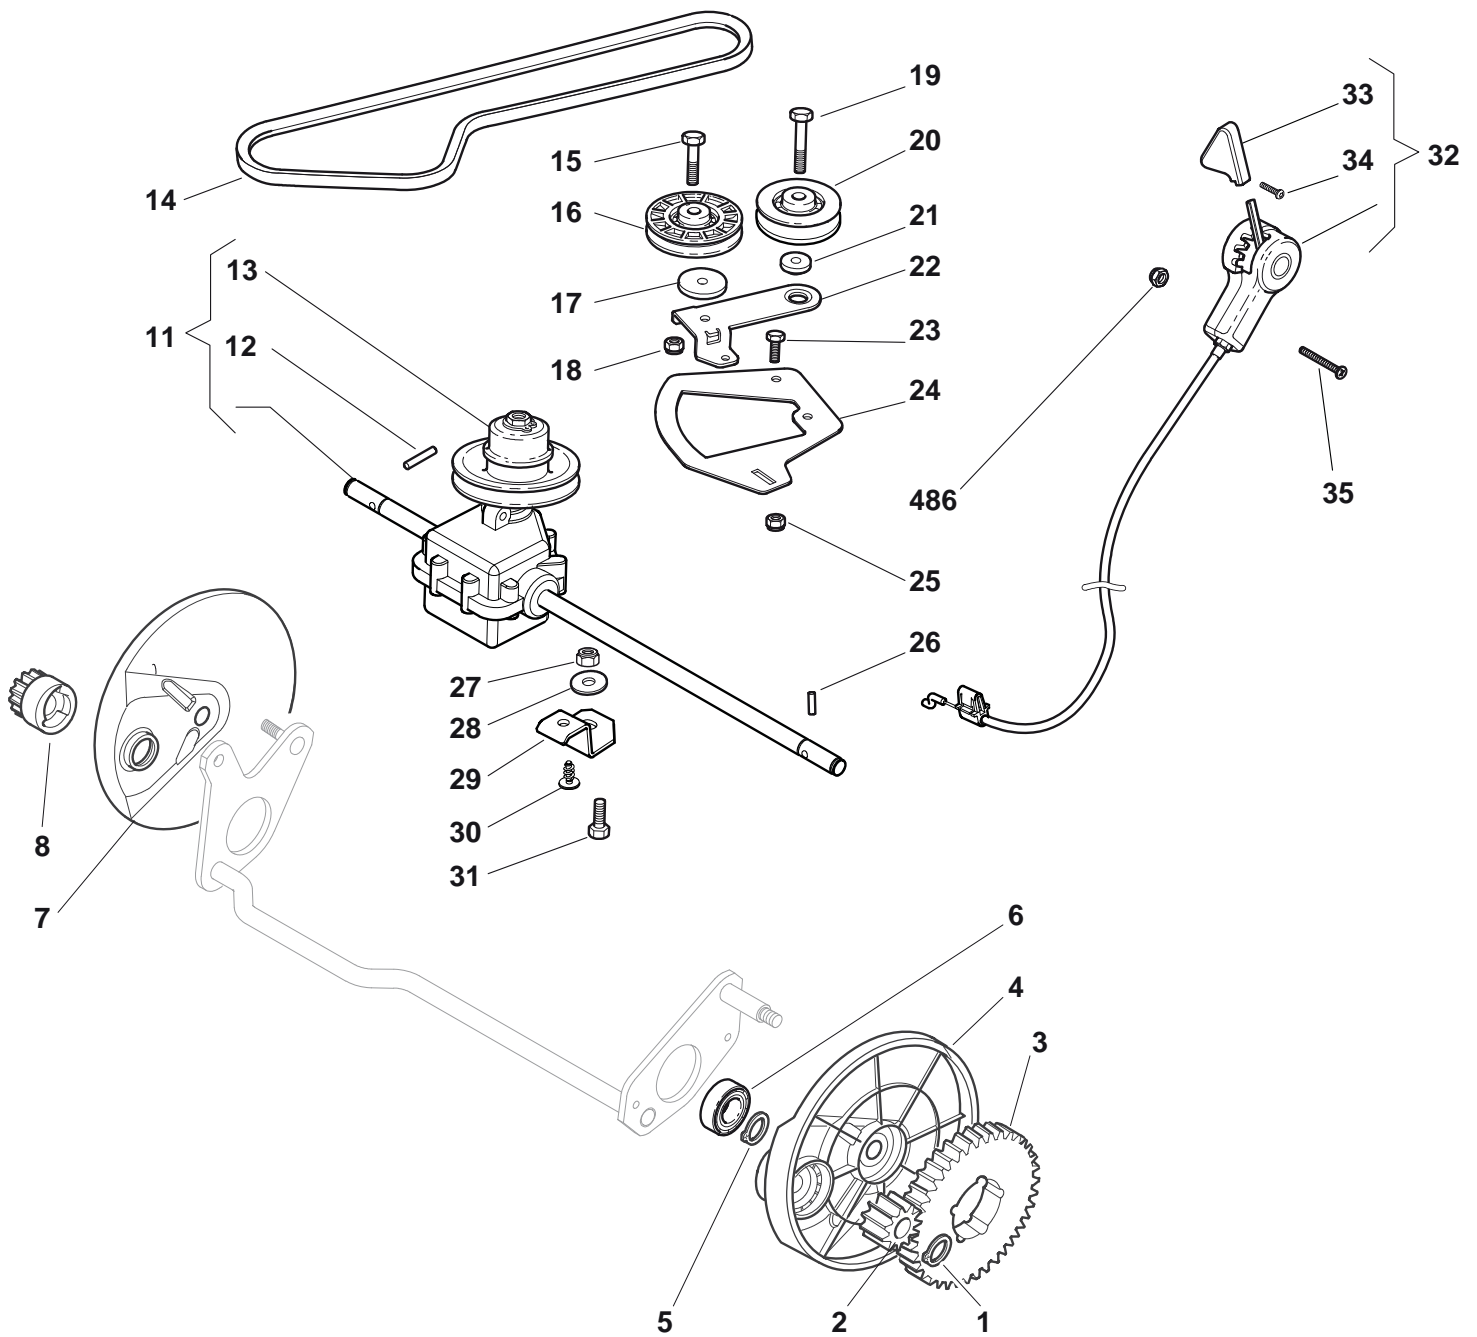

MULTICLIP PRO 50 4S INOX SVAN

MULTICLIP PRO 50 4S INOX SVAN

Pos. Fig.	Antal Quantity	Art No Part No	Benämning	Description	Anmärkning Notes
1	2	12608600/0	Seeger	Seeger	
2	1	22570120/1	Drev vä	Pinion L	
3	2	22120105/1	Navkapsel	Ring Gear	
4	1	22600092/0	Hjulskydd	Protection, R Wheel	
5	2	12608600/0	Seeger	Seeger	
6	2	19216035/0	Låsring	Bearing	
7	1	22600093/0	Hjulskydd	Protection, L Wheel	
8	1	22570110/1	Drev hö	Pinion R	
11	1	181003098/1	Transmission	Gear Box	
12	1	12645700/0	Stift	Pin	
13	1	122601925/0	Remskiva Ø 25	Pulley	
14	1	35064010/0	Drivrem Spzx 812	Belt Spzx 812	
15	1	12674701/0	Skruv	Screw	
16	1	22601914/0	Remskiva	Pulley	
17	1	22680009/0	Bricka	Washer	
18	1	12154510/0	Mutter	Nut	
19	1	12689500/0	Skruv	Screw	
20	1	22601915/0	Remskiva	Pulley	
21	1	22671656/0	Bricka	Washer	
22	1	22320007/0	Arm	Lever	
23	1	12791011/0	Skruv	Screw	
24	1	22806629/0	Fäste	Support	
25	2	12154510/0	Mutter	Nut	
26	2	22753000/0	Stift	Pin	
27	1	12155000/0	Mutter	Nut	
28	1	12523060/0	Bricka	Washer	
29	1	22551655/0	Fäste	Support	
30	1	12728704/0	Skruv	Screw	
31	1	12793102/0	Skruv	Screw	
32	1	81007112/0	Variatorreglage	Cable, Speed Drive Control	
33	1	22399809/0	Knopp	Knob	
34	1	12728300/0	Skruv	Screw	
35	2	12727787/0	Skruv	Screw	
36	2	12154510/0	Mutter	Nut