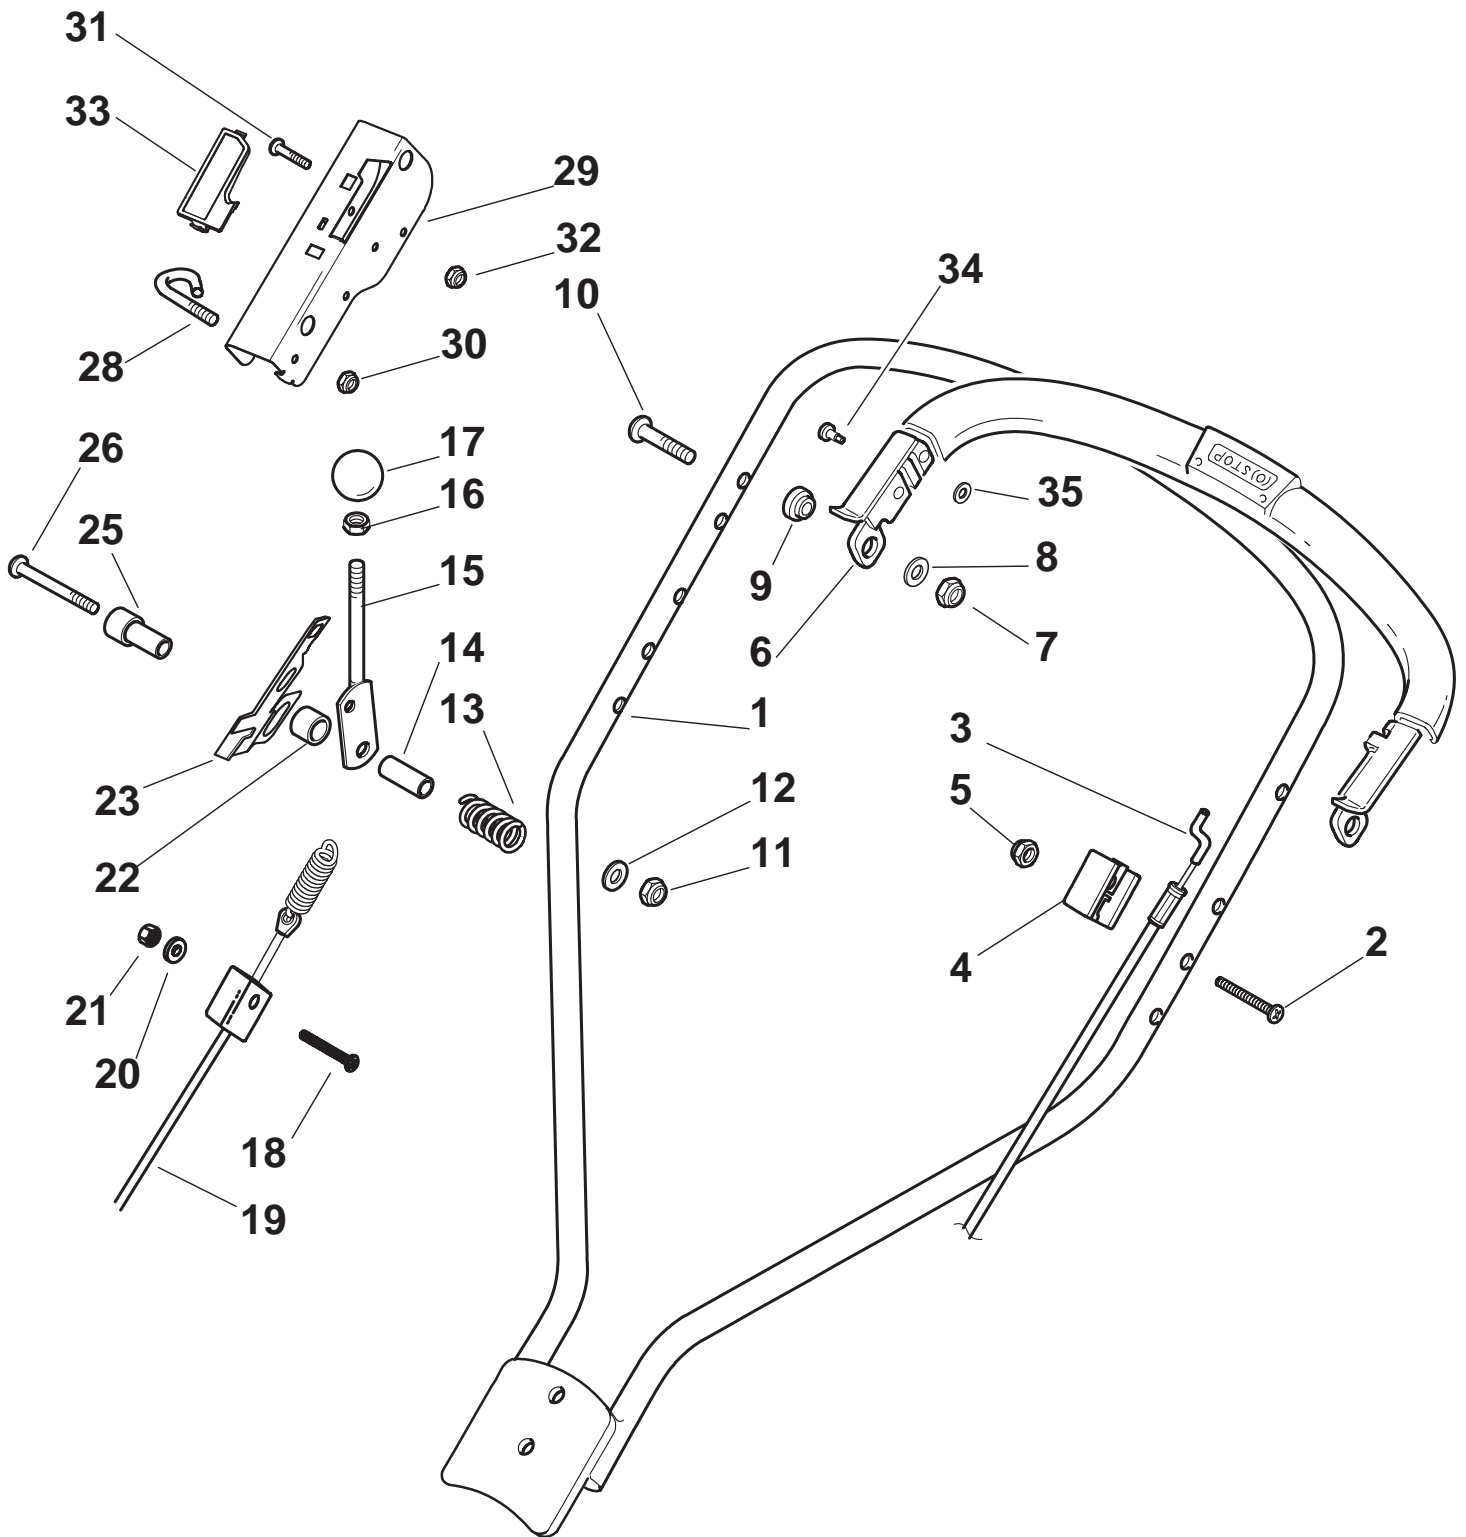

MULTICLIP PRO 50 4S INOX SVAN

MULTICLIP PRO 50 4S INOX SVAN

Pos. Fig.	Antal Quantity	Art No Part No	Benämning	Description	Anmärkning Notes
1	1	81006363/1	Styre-överdel	Handle, Upper Part Yellow	
2	1	12727783/0	Skruv	Screw	
3	1	181000769/1	Motorbromswire	Cable, Thread Engine Brake	
4	1	22551640/0	Plåt	Plate	
5	1	12154510/0	Mutter	Nut	
6	1	81003318/1	Reglagebygel	Lever, Engine Brake	
7	2	12154510/0	Mutter	Nut	
8	2	12521330/0	Bricka	Washer	
9	2	22671660/1	Bricka	Washer	
10	2	12727784/0	Skruv	Screw	
11	1	12292100/0	Mutter	Nut	
12	1	12530060/0	Bricka	Elastic Washer	
13	1	22450446/0	Fjäder	Spring	
14	1	22170840/0	Distans	Spacer	
15	1	81003313/0	Reglagebygel-drivning	Lever, Driving	
16	1	12293200/0	Mutter	Nut	
17	1	22399812/0	Knopp	Knob	
18	1	12727791/0	Skruv	Screw	
19	1	381000745/1	Kopplingswire	Cable, Rear Drive	
20	1	12521330/0	Bricka	Washer	
21	1	12154510/0	Mutter	Nut	
22	1	22170843/0	Distans	Spacer	
23	1	22551653/0	Plåt	Plate	
25	1	22170842/0	Distans	Spacer	
26	1	12727786/0	Skruv	Screw	
28	1	22430314/0	Fjäder	Spring	
29	1	81004405/0	Panel	Dash Board	
30	1	12154510/0	Mutter	Nut	
31	1	12727792/0	Skruv	Screw	
32	1	12154510/0	Mutter	Nut	
33	1	22500050/0	Glidblock	Shoe	
34	1	22524342/0	Stift	Pin	
35	1	12604897/0	Bricka	Washer