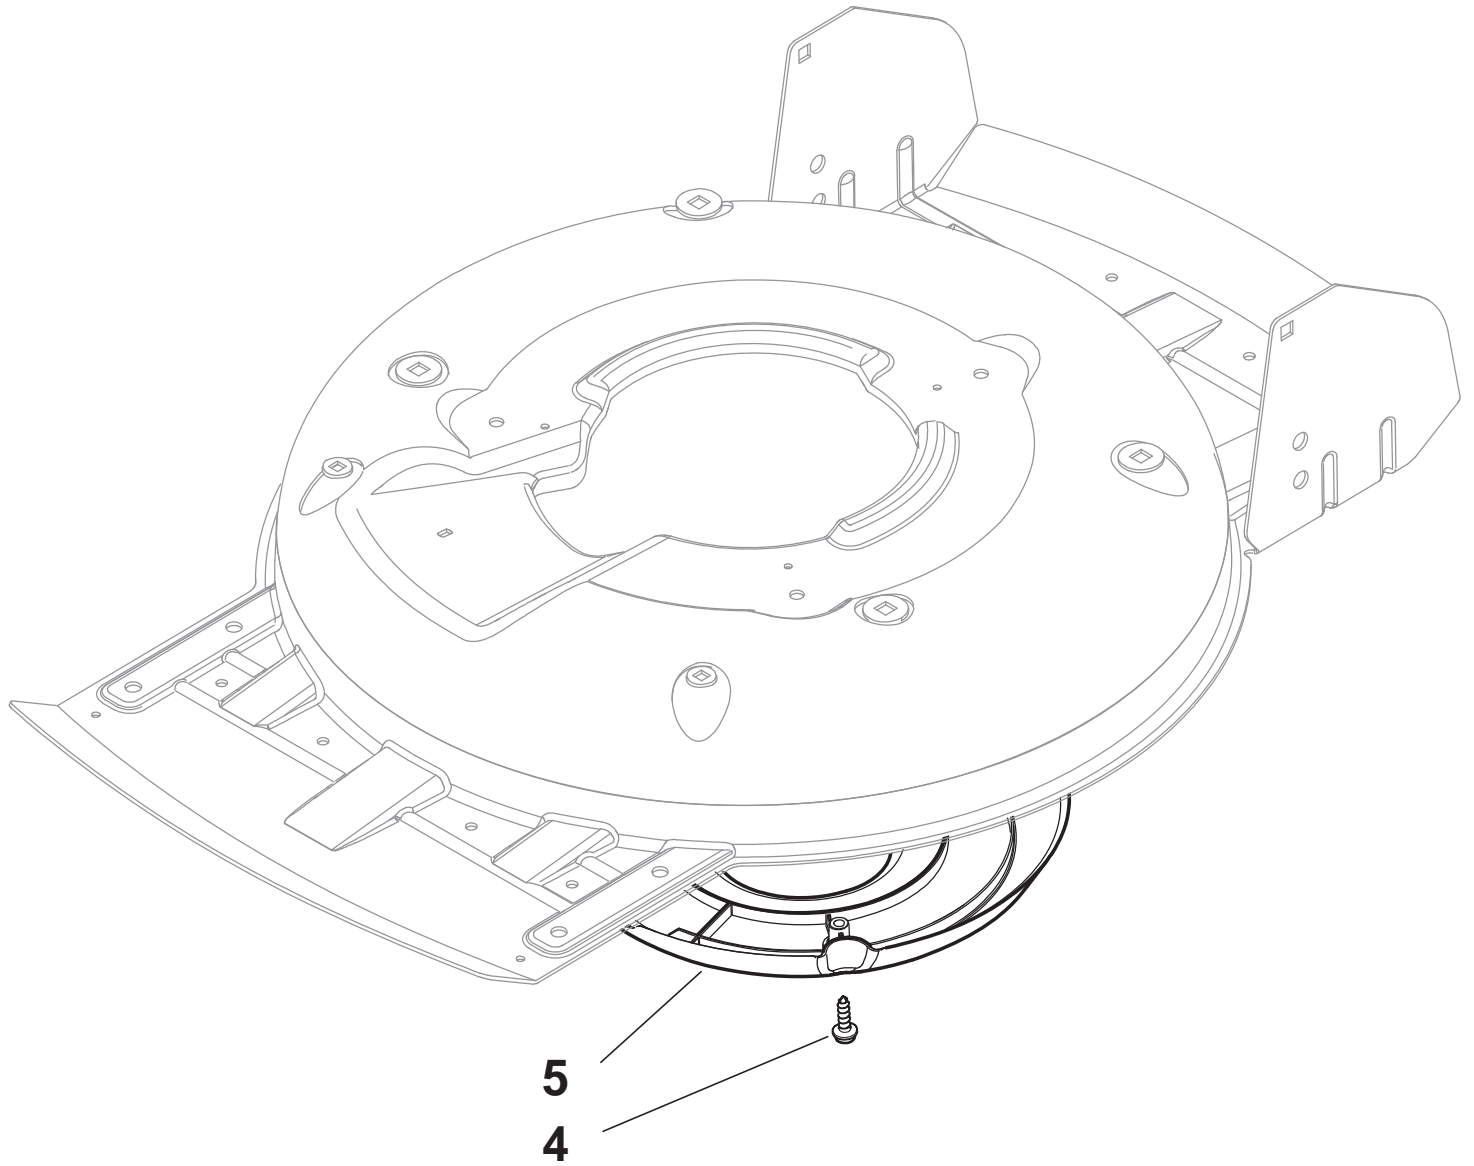

MULTICLIP PRO 50 4S INOX SVAN

Pos. Fig.	Antal Quantity	Art No Part No	Benämning	Description	Anmärkning Notes
4	3	12728530/0	Skruv	Screw	
5	1	22060220/0	Remskydd	Protection