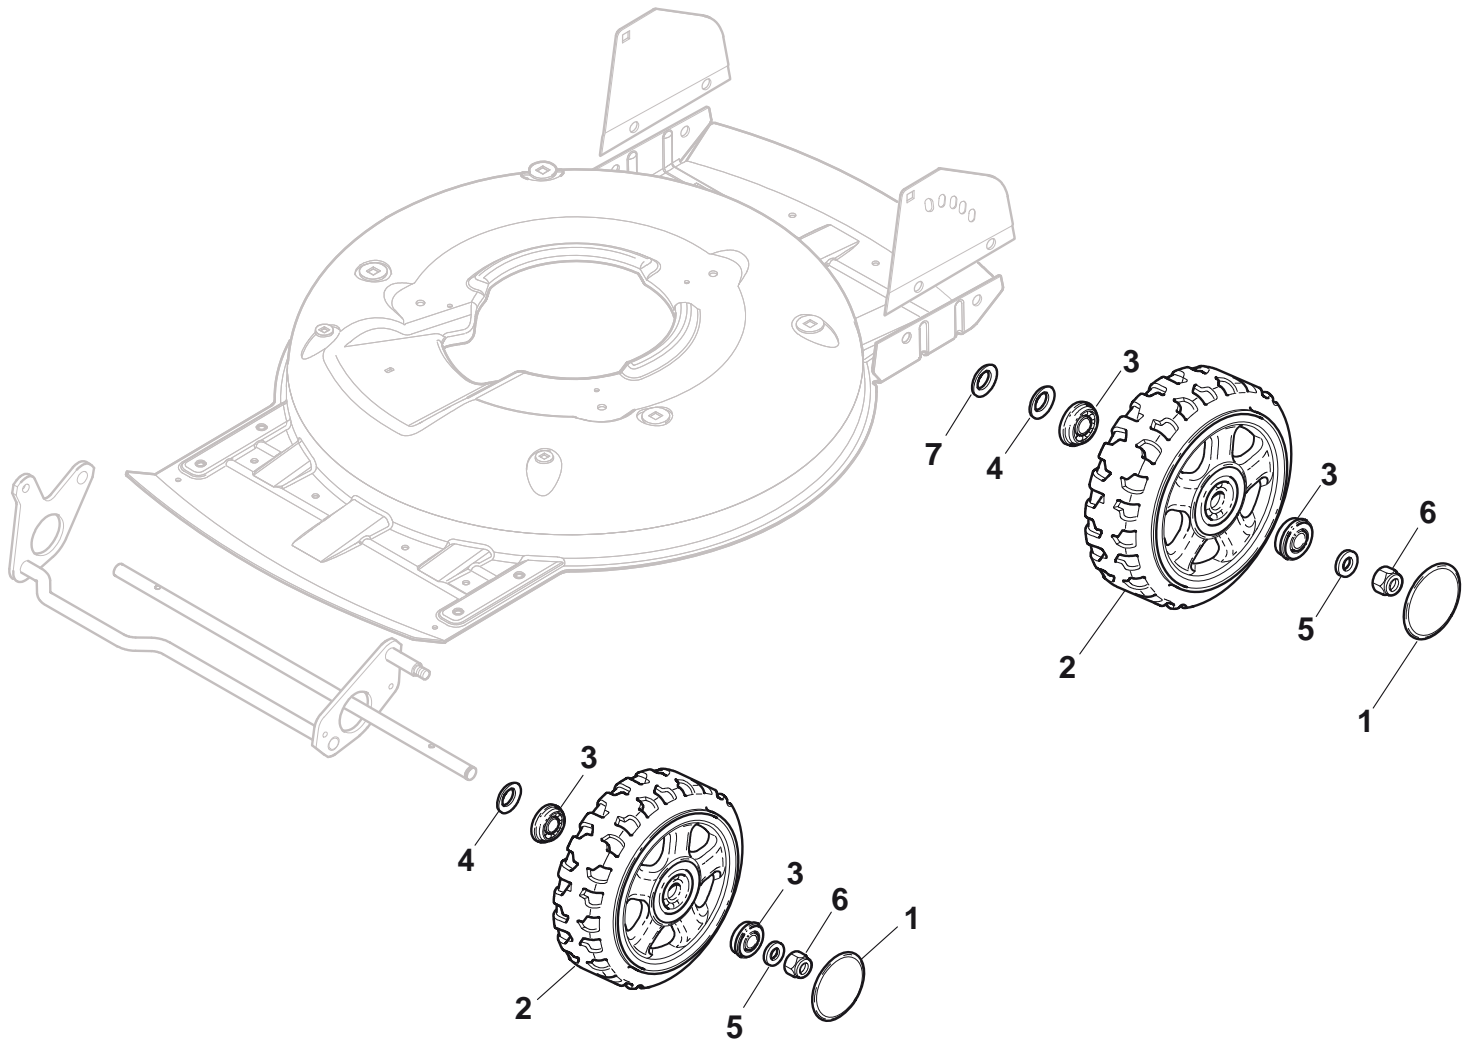

MULTICLIP PRO 50 4S INOX SVAN

MULTICLIP PRO 50 4S INOX SVAN

Pos. Fig.	Antal Quantity	Art No Part No	Benämning	Description	Anmärkning Notes
1	4	22110419/0	Navkapsel	Hub Cap	
2	4	81007382/0	Hjul Ø 210	Wheel Ø 210	
3	8	22122200/0	Panel	Bearing	
4	4	22675100/0	Bricka	Washer	
5	4	12521350/0	Bricka	Washer	
6	4	12155000/0	Mutter	Nut	
7	2	12530151/0	Bricka	Washer