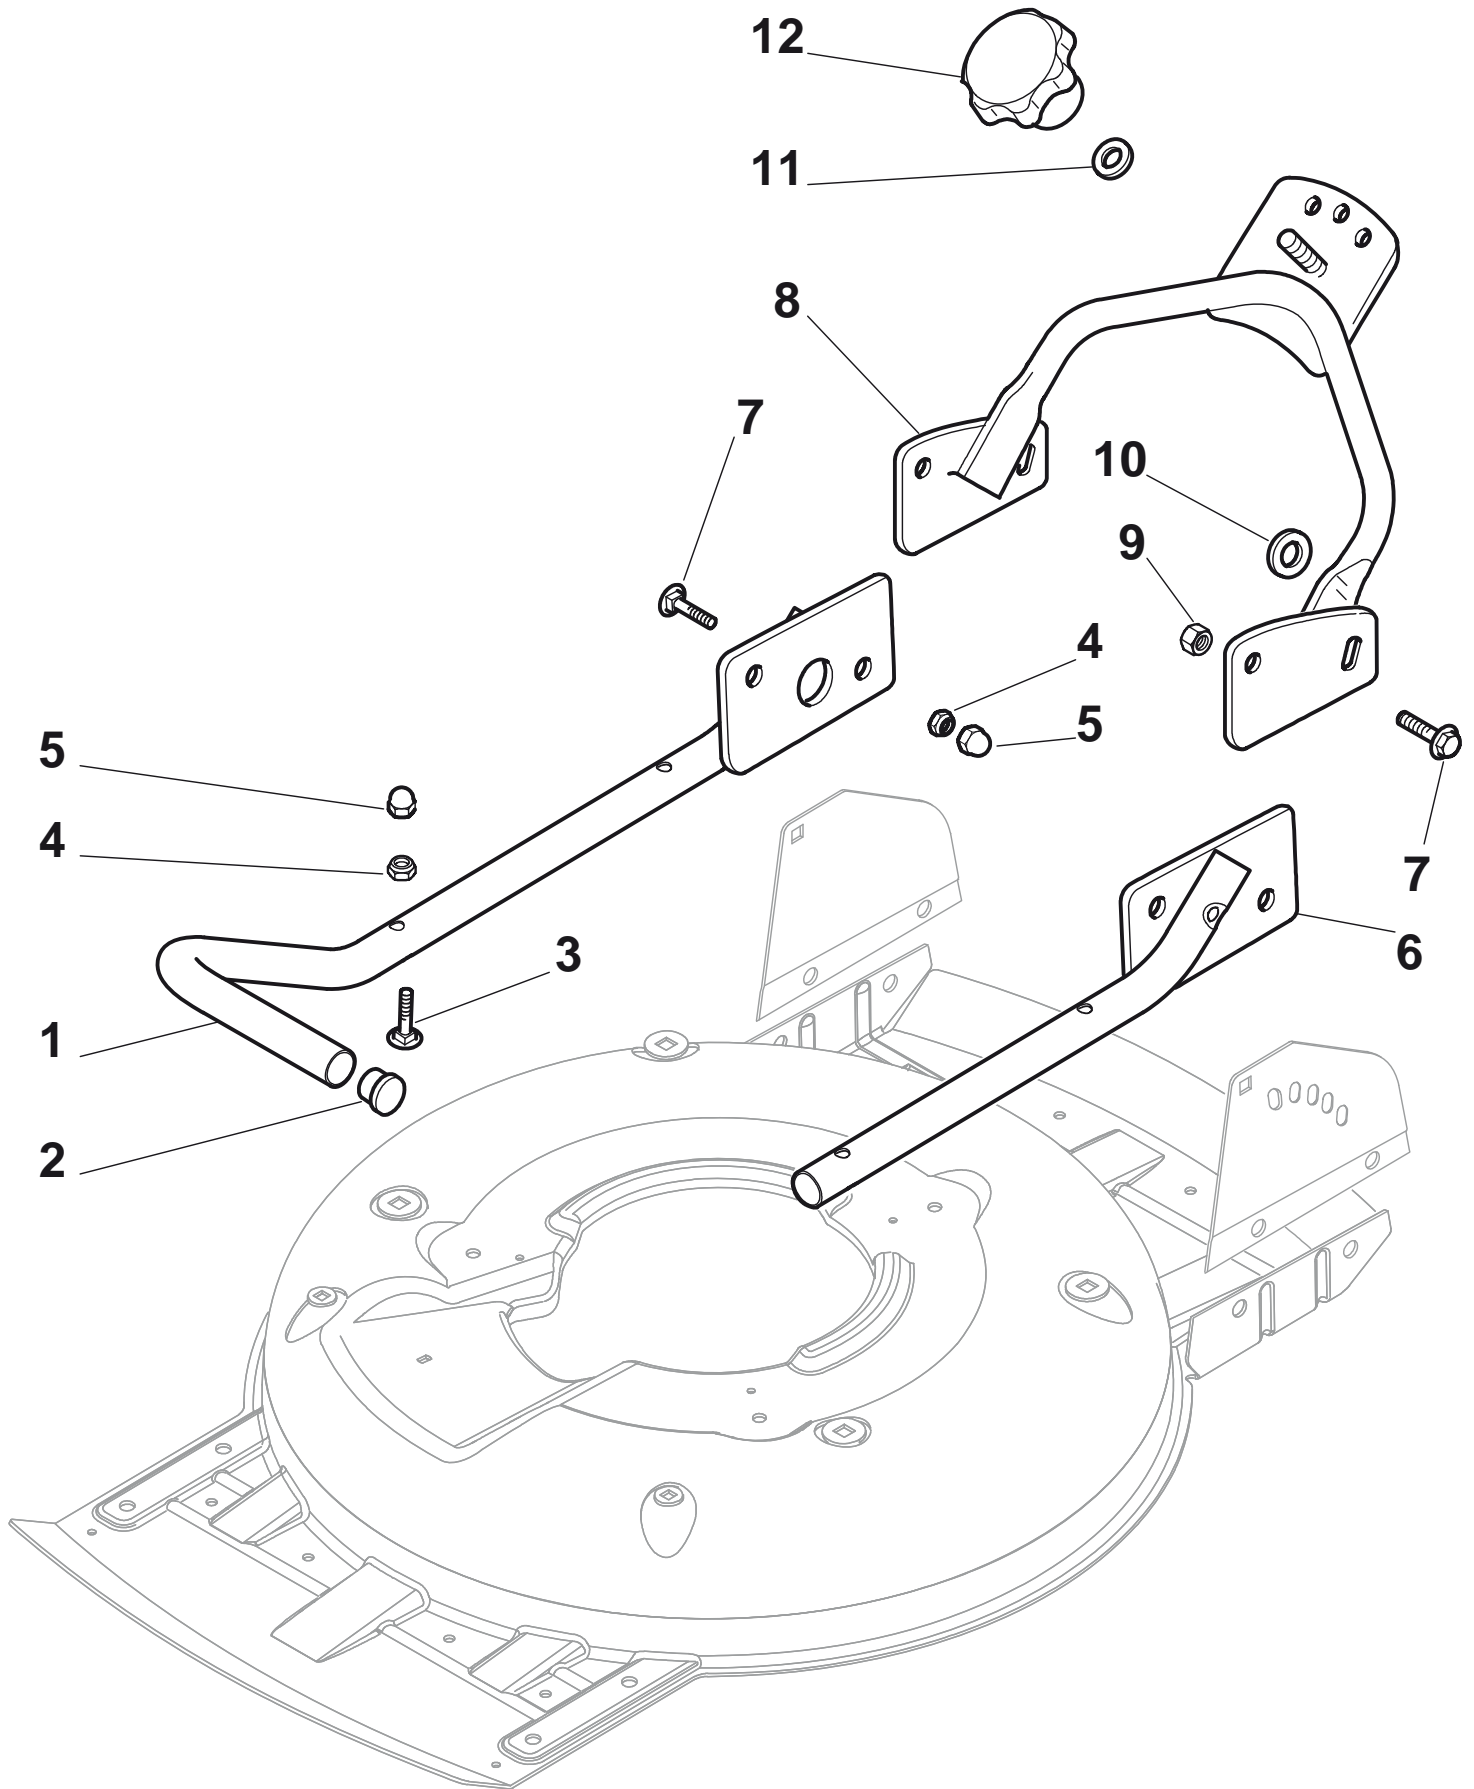

MULTICLIP PRO 50 4S INOX SVAN

**MULTICLIP PRO 50 4S INOX SVAN**

Pos. Fig.	Antal Quantity	Art No Part No	Benämning	Description	Anmärkning Notes
1	1	322064691/0	Chassi INOX	Deck INOX	
3	1	81002849/0	Hjulaxel-fram	Axle, Front Wheels	
12	4	12791011/0	Skruv	Screw	
13	1	322545169/0	Platta-vä	Left Plate, INOX	
14	4	12154510/0	Mutter	Nut	
15	1	322545167/0	Platta-hö	Right Plate, INOX	
16	1	81002851/0	Hjulaxel-bakre	Axle, Rear Wheels	
17	2	12789000/0	Skruv	Screw	
18	1	81003323/0	Höjdinställningsspak	Lever, Height Adjustment	
19	2	12154330/0	Mutter	Nut	
20	1	12293200/0	Mutter	Nut	
21	1	22399812/0	Knopp	Knob	
22	2	12735661/0	Skruv	Screw	
23	2	22551529/0	Plåt	Plate	
24	2	12521330/0	Bricka	Washer	
25	1	22033329/0	Höjdinställn.stång	Rod, Height Adjustment Control	
26	2	12604899/0	Låsbricka	Crown Fastener	
27	1	22446184/0	Fjäder	Spring	

## MULTICLIP PRO 50 4S INOX SVAN

Pos. Fig.	Antal Quantity	Art No Part No	Benämning	Description	Anmärkning Notes
1	1	322226097/1	Frontkåpa-gul	Mask, Yellow	
2	2	12728523/0	Skruv	Screw	
3	1	22778421/0	Fäste-vä	Bracket, L	
6	4	12792611/0	Skruv	Screw	
7	1	22778419/0	Fäste-hö	Bracket, R	
8	4	12293201/0	Mutter	Nut	
9	2	12815200/0	Skruv	Screw	
10	2	22020400/0	Hållare	Fairlead	
11	2	12728523/0	Skruv	Screw	
12	2	12292102/0	Mutter	Nut	

**MULTICLIP PRO 50 4S INOX SVAN**

Pos. Fig.	Antal Quantity	Art No Part No	Benämning	Description	Anmärkning Notes
4	3	12728530/0	Skruv	Screw	
5	1	22060220/0	Remskydd	Protection	

MULTICLIP PRO 50 4S INOX SVAN