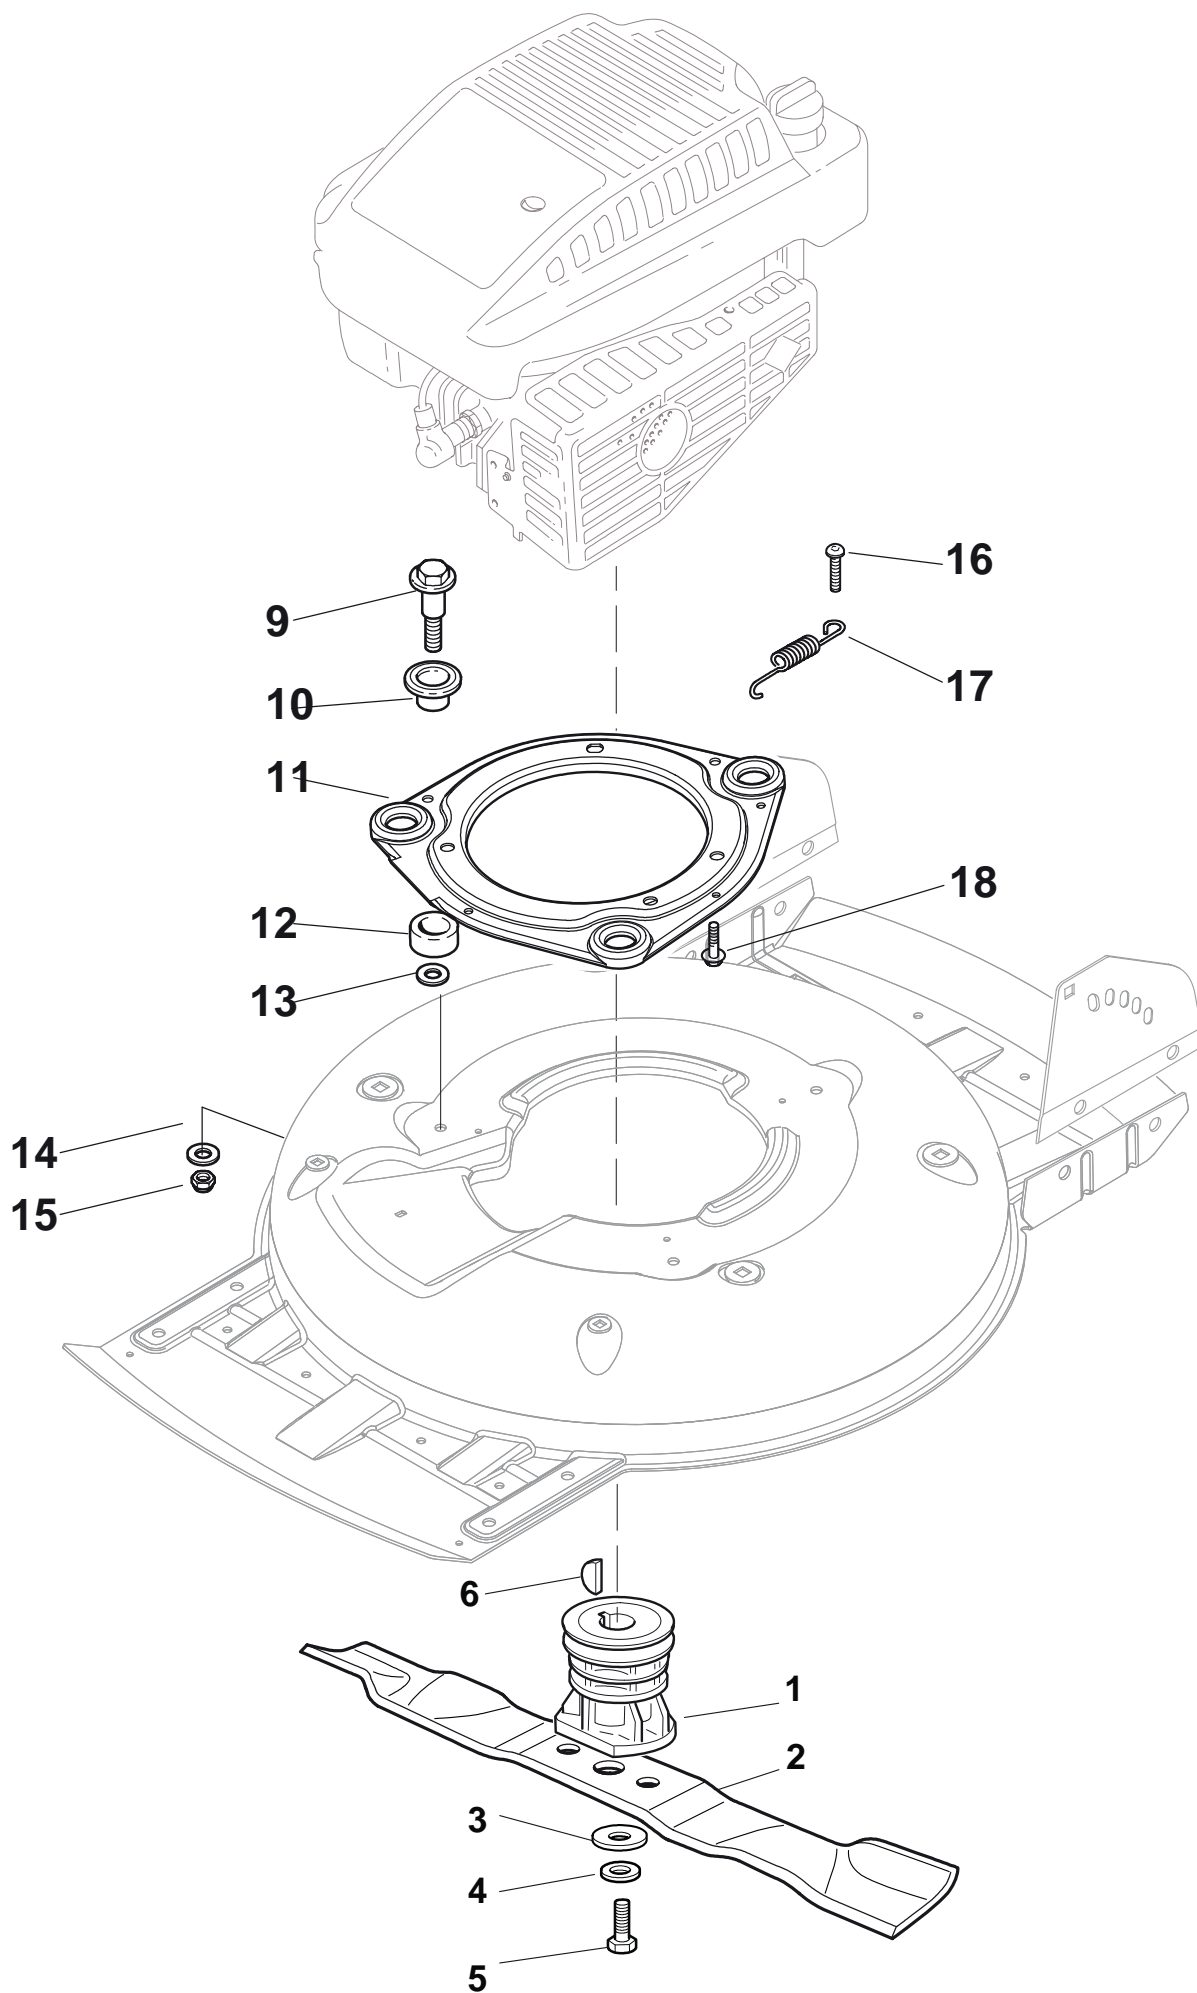

MULTICLIP PRO 50 4S INOX SVAN

Pos. Fig.	Antal Quantity	Art No Part No	Benämning	Description	Anmärkning Notes
1	1	122465608/2	Knivfäste Ø 25	Hub With Pulley, Crankshaft Ø 25	
2	1	81004146/0	Kniv	Blade Standard	
3	1	22160400/0	Dammskydd	Dust Cover	
4	1	12523080/0	Bricka	Washer	
5	1	12735698/0	Skruv	Screw	
6	1	12139150/0	Kil	Feather, Crankshaft Ø 25	
9	3	22524329/0	Stift	Pin	
10	3	22672201/0	Bricka	Washer	
11	1	81207221/1	Fläns	Flange, Yellow	
12	3	22250012/0	Kedjelänk	Grommet	
13	3	22671651/0	Bricka	Washer	
14	3	12521350/0	Bricka	Washer	
15	3	12155000/0	Mutter	Nut	
16	1	12791400/0	Skruv	Screw	
17	1	22450444/0	Fjäder	Spring	
18	3	112735108/1	Skruv	Screw