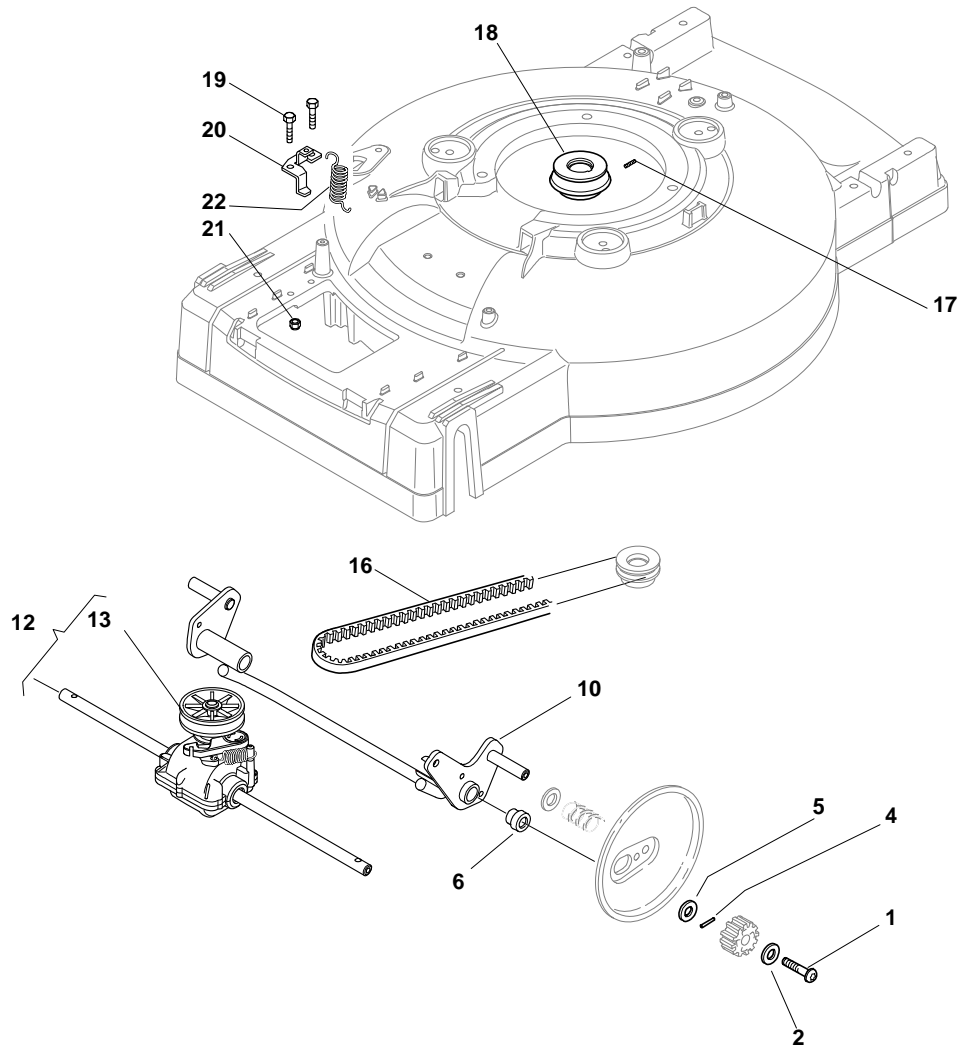

MULTICLIP 53 S RENTAL - Model Year 2010

Pos. Fig.	Antal Quantity	Art No Part No	Benämning	Description	Anmärkning Notes
1	2	12735662/0	Skruv	Screw	
2	2	12521460/0	Bricka	Washer	
4	2	22753002/0	Stift	Pin	
5	2	22671661/0	Bricka	Washer	
6	2	22038406/0	Distans	Spacer	
10	1	381002833/1	Hjulaxel	Axle, Front Wheels	
12	1	181003100/0	Transmission	Gear Box	
13	1	22601919/0	Remskiva	Pulley	
14	1	12523020/0	Bricka	Washer	
15	1	12735654/0	Skruv	Screw	
16	1	35064010/0	Drivrem	Belt	
17	1	12714312/0	Stift	Dowel	
18	1	22601917/0	Remskiva	Pulley, Crankshaft D.22.2	
19	2	12791011/0	Skruv	Screw	
20	1	322551659/1	Platta	Plate	
21	2	12154510/0	Mutter	Nut	
22	1	22450437/0	Fjäder	Spring