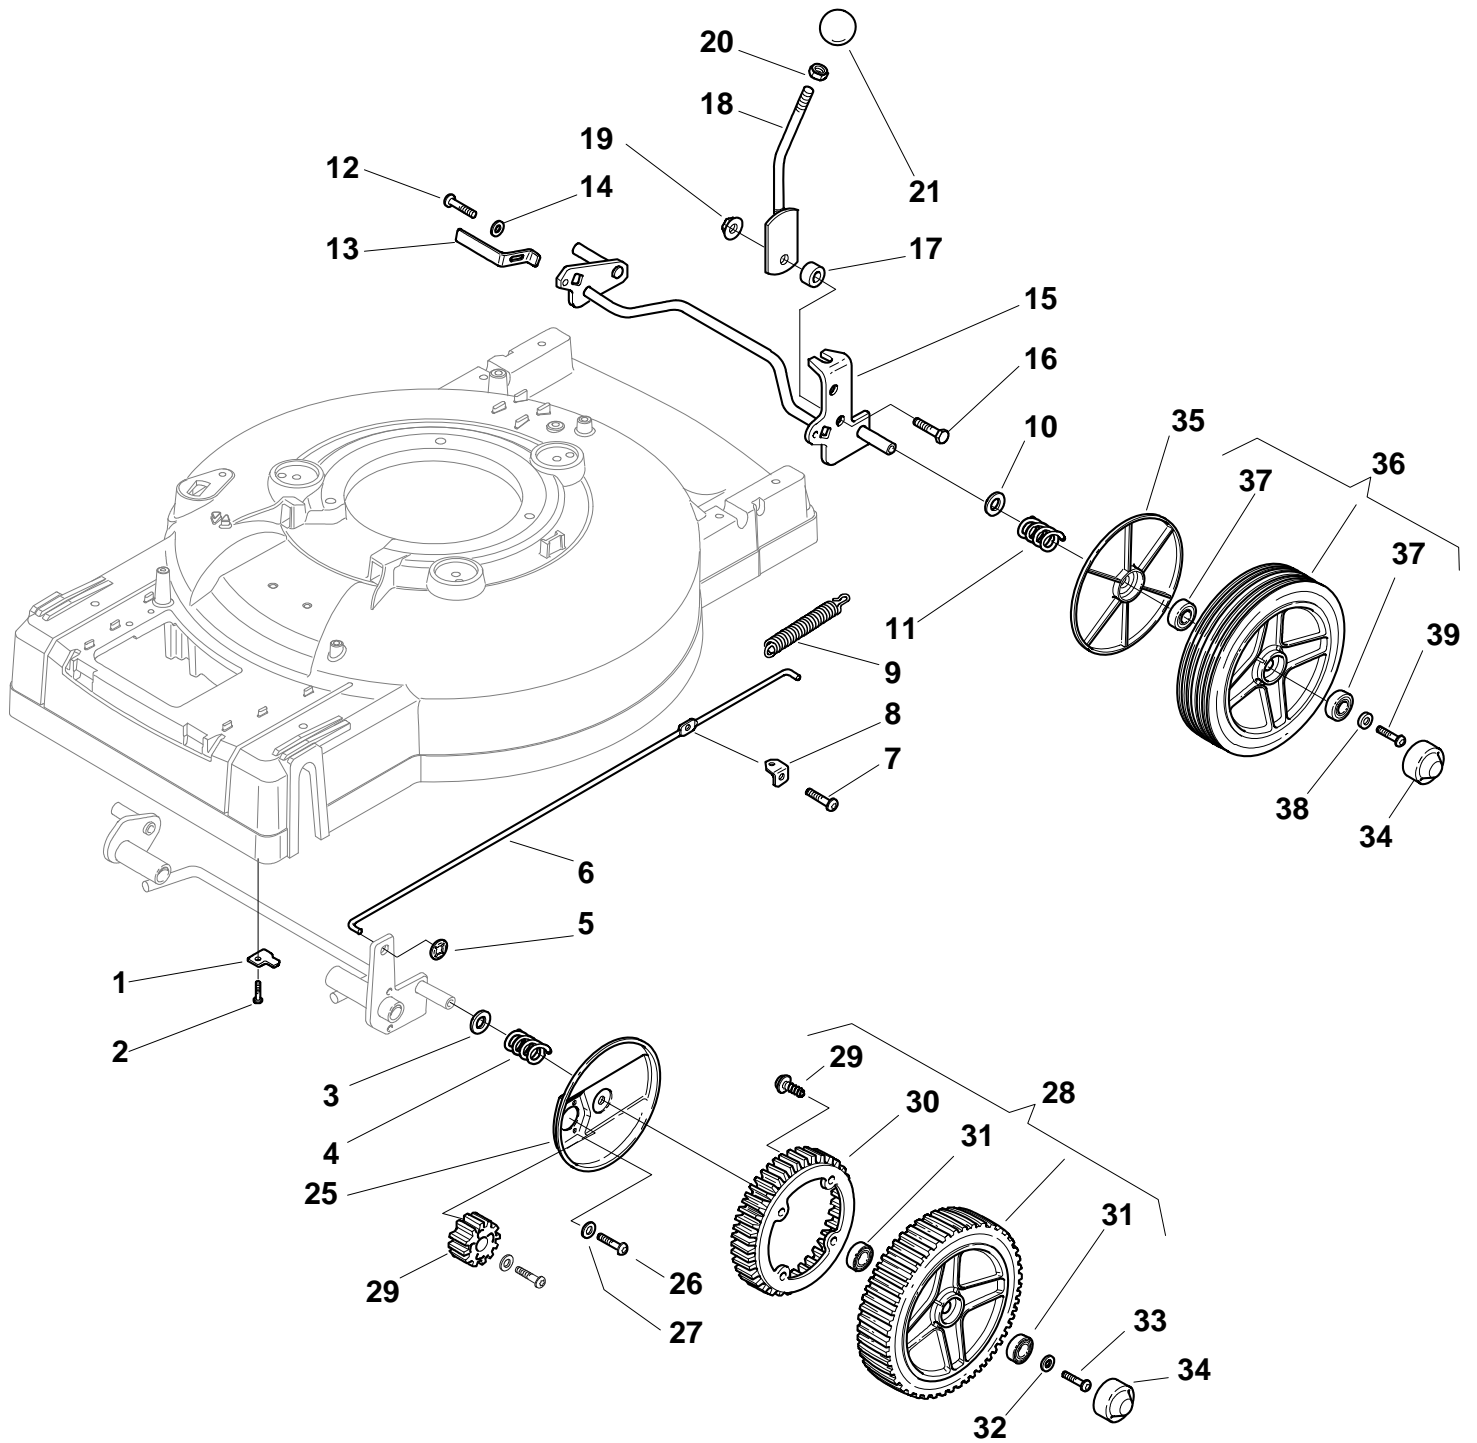

MULTICLIP 53 S RENTAL - Model Year 2010

MULTICLIP 53 S RENTAL - Model Year 2010

Pos. Fig.	Antal Quantity	Art No Part No	Benämning	Description	Anmärkning Notes
1	2	22545157/0	Platta	Plate	
2	4	12735662/0	Skruv	Screw	
3	2	22671659/0	Bricka	Washer	
4	2	22430215/0	Fjäder	Spring	
5	2	12604899/0	Låsbricka	Crown Fastener	
6	1	22033328/0	Höjdinställn.stång	Rod, Height Adjustment Control	
7	1	12735651/0	Skruv	Screw	
8	1	22545139/0	Fäste	Plate	
9	1	22446183/0	Fjäder	Spring	
10	2	22671659/0	Bricka	Washer	
11	2	22430215/0	Fjäder	Spring	
12	2	12735661/0	Skruv	Screw	
13	2	22551529/0	Hjulrensare	Plate	
14	2	12521330/0	Bricka	Washer	
15	1	81002835/0	Hjulaxel	Axle, Rear Wheels	
16	1	12793701/0	Skruv	Screw	
17	1	22170830/0	Distans	Spacer	
18	1	81003317/0	Höjdinställn.spak	Lever, Height Adjustment	
19	1	12293201/0	Mutter	Nut	
20	1	12293200/0	Mutter	Nut	
21	1	22399812/0	Knopp	Knob	
25	2	22600129/0	Hjulskydd	Protection, Wheel	
26	4	12735661/0	Skruv	Screw	
27	4	12521330/0	Bricka	Washer	
28	2	81007367/0	Hjul m.lager	Wheel	
29	2	22570128/0	Drev	Pinion	
30	2	22120108/0	Ringdrev	Ring Gear	
31	4	19216038/0	Lager	Bearing	
32	2	12521460/0	Bricka	Washer	
33	2	12735662/0	Skruv	Screw	
34	4	22110380/0	Navkapsel	Hub Cap	
35	2	22600130/0	Hjulskydd	Protection, Wheel	
36	2	81007367/0	Hjul m.lager	Wheel	
37	4	19216038/0	Lager	Bearing	
38	2	12521460/0	Bricka	Washer	
39	2	12735662/0	Skruv	Screw