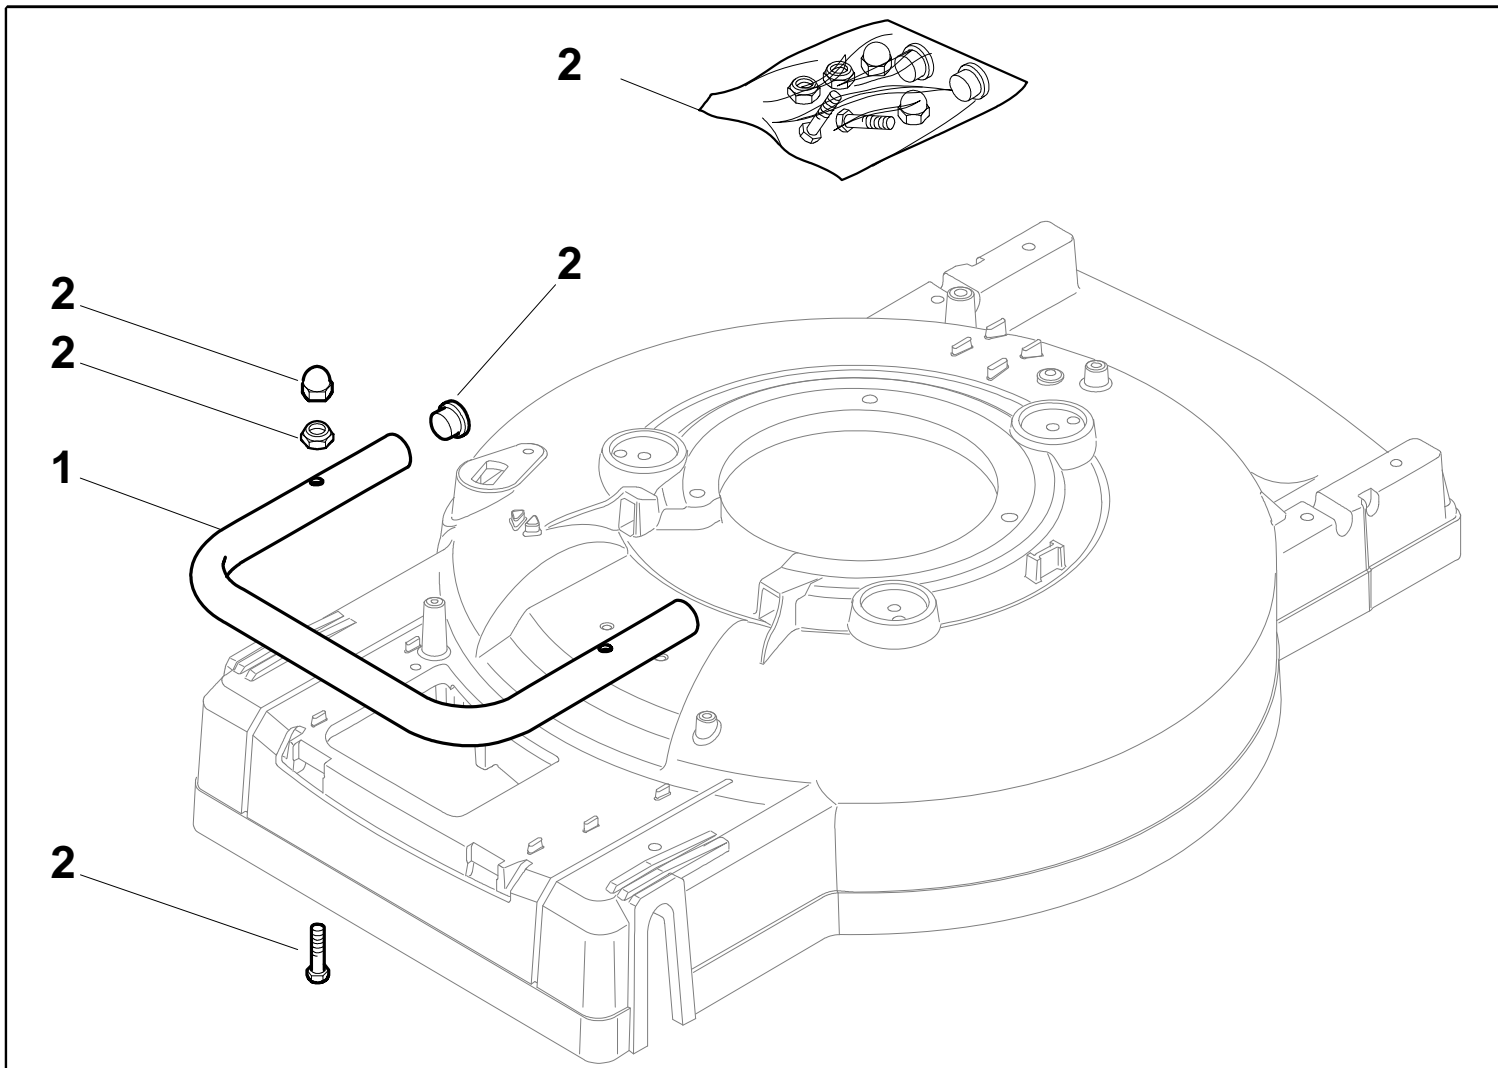

Pos. Fig.	Antal Quantity	Art No Part No	Benämning	Description	Anmärkning Notes
1	1	22869713/0	Skyddsåge	Protection	
2	1	81008657/0	Skrusats	Outfit, Screws