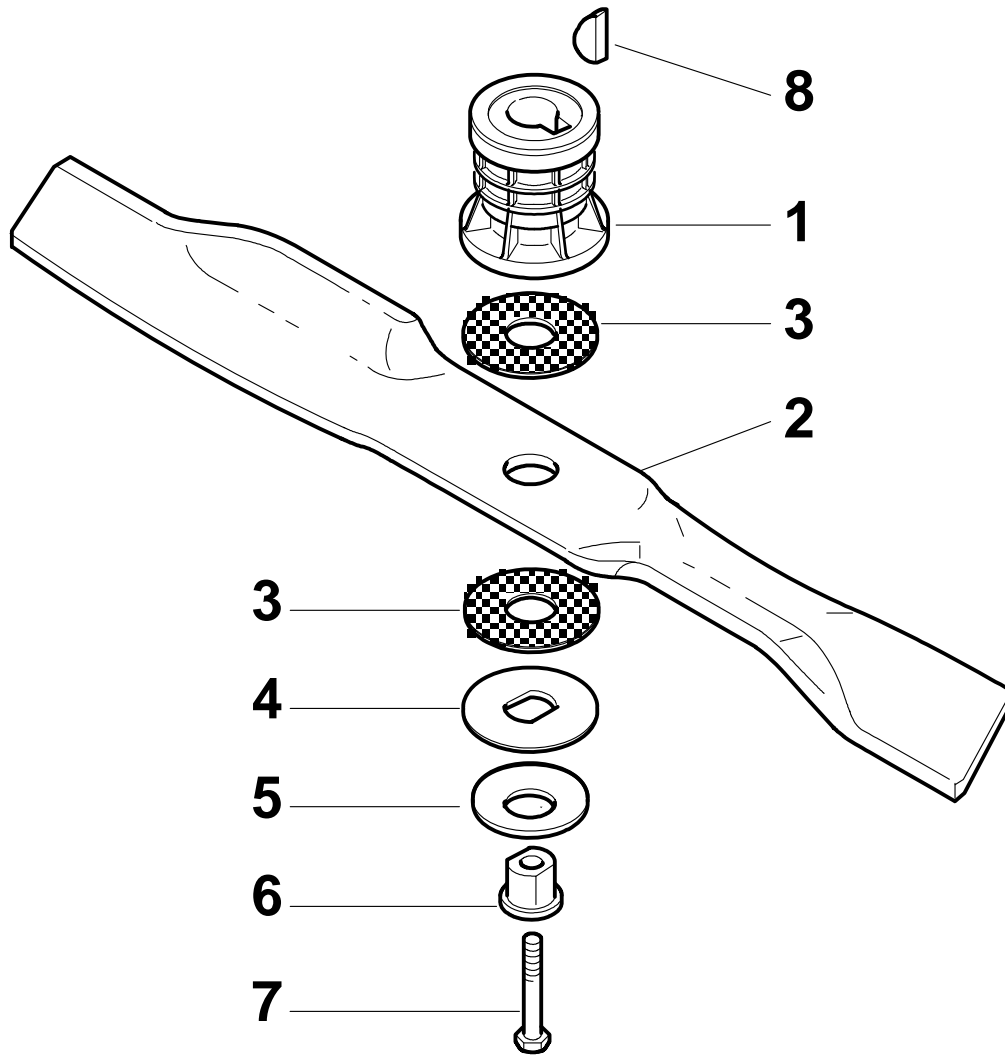

Pos. Fig.	Antal Quantity	Art No Part No	Benämning	Description	Anmärkning Notes
1	1	22465621/0	Knivfäste	Hub With Pulley, Crankshaft D.22.2	
2	1	81004139/0	Kniv	Blade Winged	
3	2	22672110/1	Friktionsbricka	Clutch Washer	
4	1	22672105/0	Bricka	Washer	
5	1	12508120/0	Tallriksbricka	Cupped Spring	
6	1	22041940/0	Bussning	Clutch Bush	
7	1	12736850/0	Skruv	Screw	
8	1	12139100/0	Kil	Key