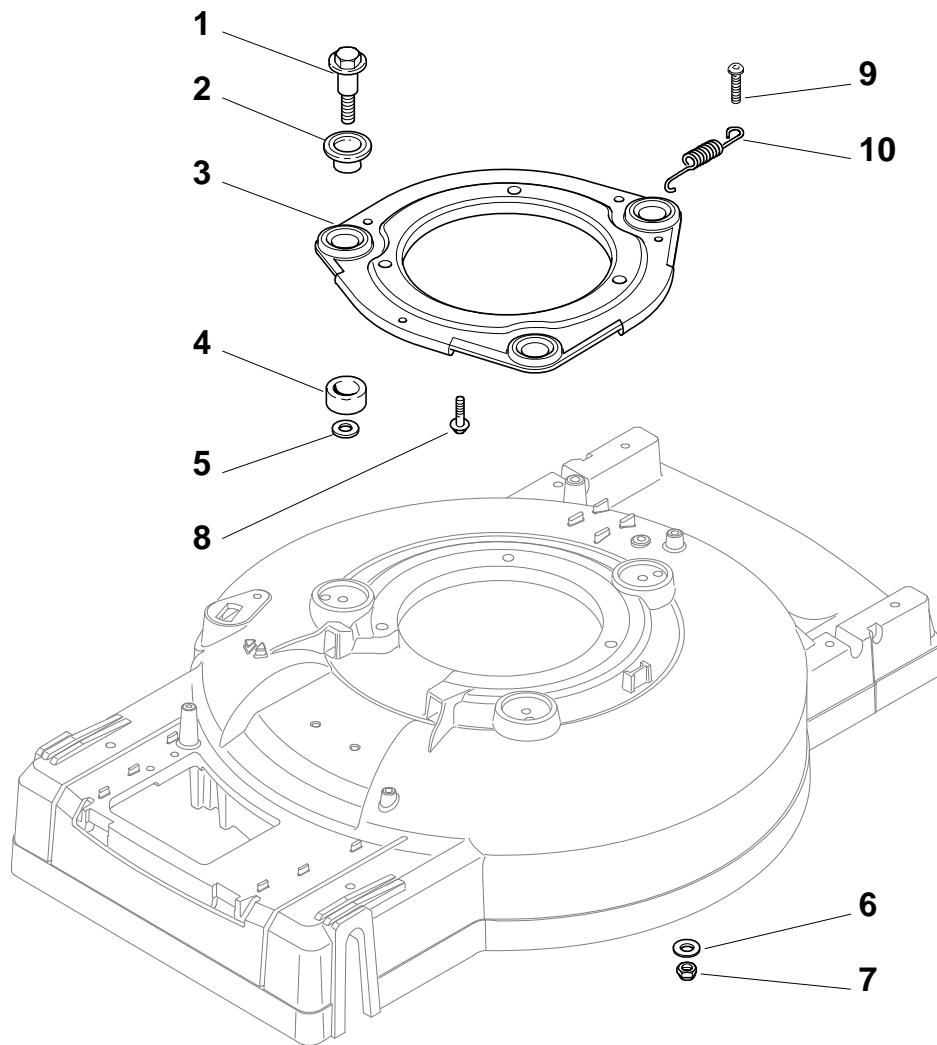

MULTICLIP 53 S RENTAL - Model Year 2010

Pos. Fig.	Antal Quantity	Art No Part No	Benämning	Description	Anmärkning Notes
1	3	22524329/0	Bult	Pin	
2	3	22672201/0	Bricka	Washer	
3	1	322207221/1	Fläns-svart	Flange, Black	
4	3	22250012/0	Dämpement	Grommet	
5	3	22672201/0	Bricka	Washer	
6	3	22671651/0	Bricka	Washer	
7	3	12155000/0	Mutter	Nut	
8	3	112735108/1	Skruv	Screw	
9	1	12791400/0	Skruv	Screw	
10	1	22450444/0	Fjäder	Spring