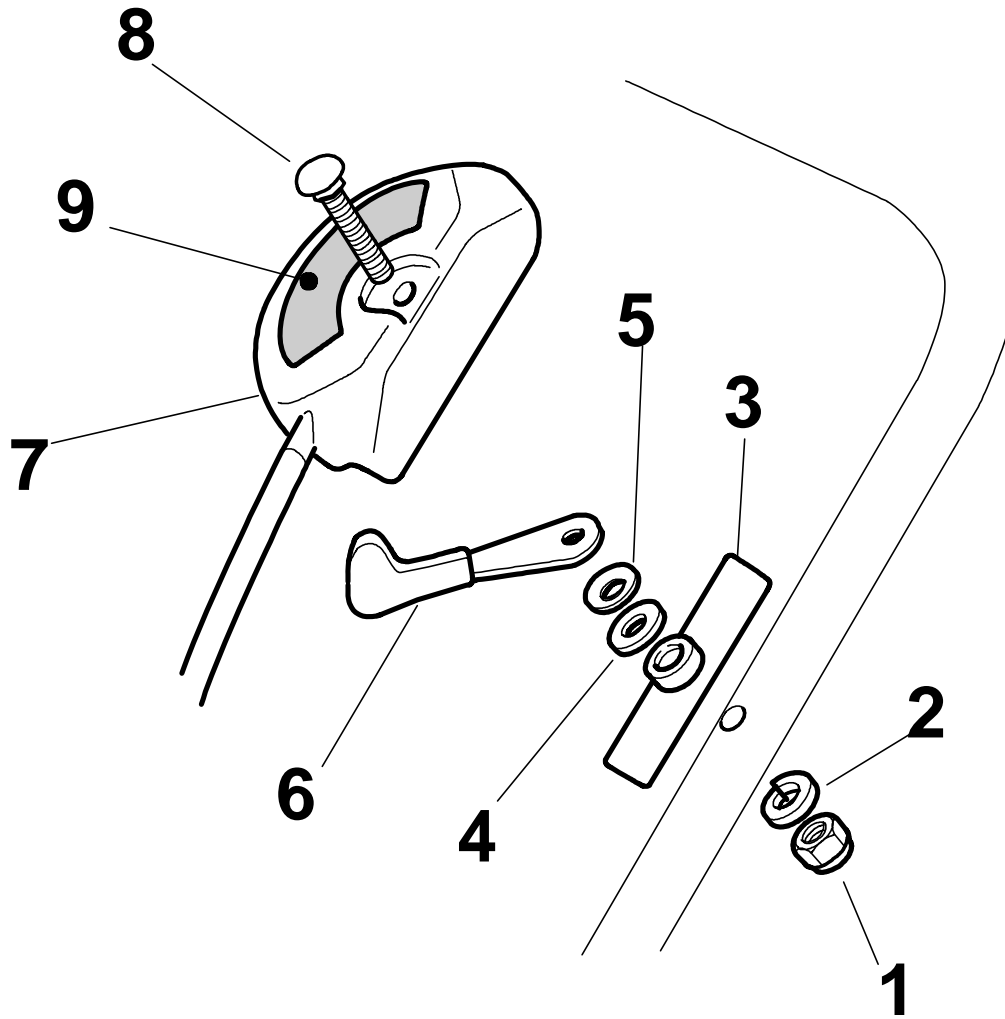

Pos. Fig.	Antal Quantity	Art No Part No	Benämning	Description	Anmärkning Notes
1	1	12291000/0	Mutter	Nut	
2	1	12581500/0	Låsbricka	Grower	
3	1	22171006/0	Distans	Spacer	
4	1	12521360/0	Bricka	Washer	
5	1	12508100/0	Låsbricka	Washer	
6	1	81007279/1	Gasarm	Lever, Throttle	
7	1	81007080/0	Gaswire	Cable, Trottle	
8	1	12815030/0	Skruv	Screw	
9	1	114364264/0	Dekal	Label	(B&S 625-675-700 Series - Honda - Ggp 140-160-196 cc) AVS (Ggp 160-196)