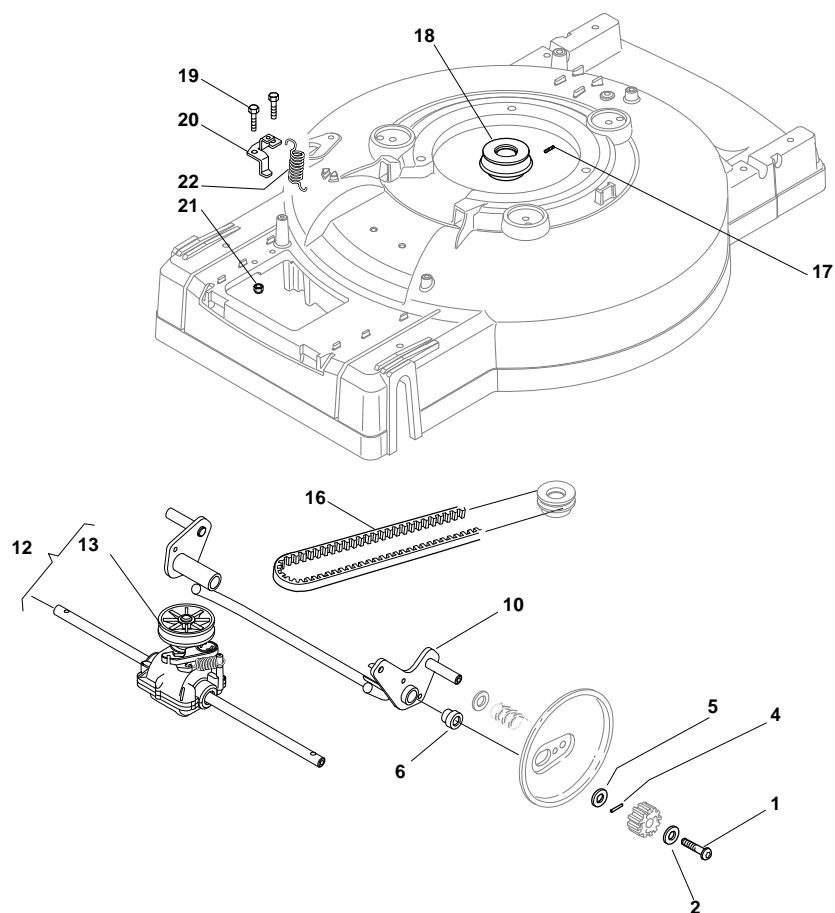

MULTICLIP 53 S PLUS B - Model Year 2009

Pos. Fig.	Antal Quantity	Art No Part No	Benämning	Description	Anmärkning Notes
1	2	12735662/0	Skruv	Screw	
2	2	12521460/0	Bricka	Washer	
4	2	22753002/0	Stift	Pin	
5	2	22671661/0	Bricka	Washer	
6	2	22038406/0	Distans	Spacer	
10	1	381002833/1	Hjulaxel	Axle, Front Wheels	
12	1	181003100/0	Transmission	Gear Box	
13	1	22601919/0	Remskiva	Pulley	
14	1	12523020/0	Bricka	Washer	
15	1	12735654/0	Skruv	Screw	
16	1	35064010/0	Drivrem	Belt	
17	1	12714312/0	Stift	Dowel	
18	1	22601917/0	Remskiva	Pulley, Crankshaft D.22.2	
19	2	12791011/0	Skruv	Screw	
20	1	322551659/1	Platta	Plate	
21	2	12154510/0	Mutter	Nut	
22	1	22450437/0	Fjäder	Spring