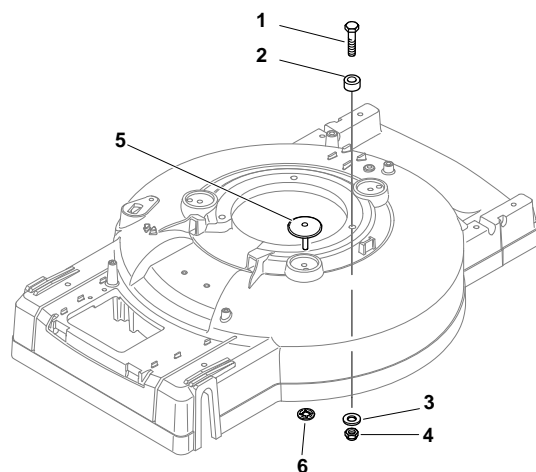

Genuine Spare Parts

**MULTICLIP 53 S
PLUS B**

MULTICLIP 53 S PLUS B - Model Year 2009

Pos. Fig.	Antal Quantity	Art No Part No	Benämning	Description	Anmärkning Notes
1	2	22545157/0	Platta	Plate	
2	4	12735662/0	Skruv	Screw	
3	2	22671659/0	Bricka	Washer	
4	2	22430215/0	Fjäder	Spring	
5	2	12604899/0	Låsbricka	Crown Fastener	
6	1	22033328/0	Höjdställn.stång	Rod, Height Adjustment Control	
7	1	12735651/0	Skruv	Screw	
8	1	22545139/0	Fäste	Plate	
9	1	22446183/0	Fjäder	Spring	
10	2	22671659/0	Bricka	Washer	
11	2	22430215/0	Fjäder	Spring	
12	2	12735661/0	Skruv	Screw	
13	2	22551529/0	Hjulrensare	Plate	
14	2	12521330/0	Bricka	Washer	
15	1	81002835/0	Hjulaxel	Axle, Rear Wheels	
16	1	12793701/0	Skruv	Screw	
17	1	22170830/0	Distans	Spacer	
18	1	81003317/0	Höjdställn.spak	Lever, Height Adjustment	
19	1	12293201/0	Mutter	Nut	
20	1	12293200/0	Mutter	Nut	
21	1	22399812/0	Knopp	Knob	
22	2	22600121/0	Hjulskydd	Protection, Wheel	
23	2	12523040/0	Bricka	Washer	
24	2	12735661/0	Skruv	Screw	
25	8	22122201/0	Kullager	Bearing	
26	4	81007361/0	Hjul	Wheel	
27	4	12521460/0	Bricka	Washer	
28	4	12735662/0	Skruv	Screw	
29	2	22600122/0	Hjulskydd	Protection, Wheel	
30	4	12521460/0	Bricka	Washer	
31	4	12735662/0	Skruv	Screw	

Pos. Fig.	Antal Quantity	Art No Part No	Benämning	Description	Anmärkning Notes
1	1	381003631/0	Chassi	Deck Grey	
2	1	322226120/0	Remskydd-gul	Belt Protection, Yellow	
3	2	12728440/0	Skruv	Screw	
4	1	12728519/0	Skruv	Screw	
5	1	22034000/0	Slanganslutning	Washing Connection	
6	1	19035000/0	O-ring	Or Ring	
8	2	22820054/0	Plugg	Cap	
9	1	22778417/0	Fäste-hö	Bracket, R	
10	4	12735595/0	Skruv	Screw	
11	4	12800815/0	Skruv	Screw	
12	1	22735569/0	Höjdställn.sektor	Sector, Height Adjustment	
13	1	22778415/0	Fäste-vä	Bracket, L	
14	1	81006361/0	Styre-underdel	Handle, Lower Part Yellow	
14	1	81006365/0	Styre-underdel	Handle, Lower Part Black	
15	4	12293200/0	Mutter	Nut	
16	1	12523080/0	Bricka	Washer	
17	1	22399813/0	Låsratt	Knob	