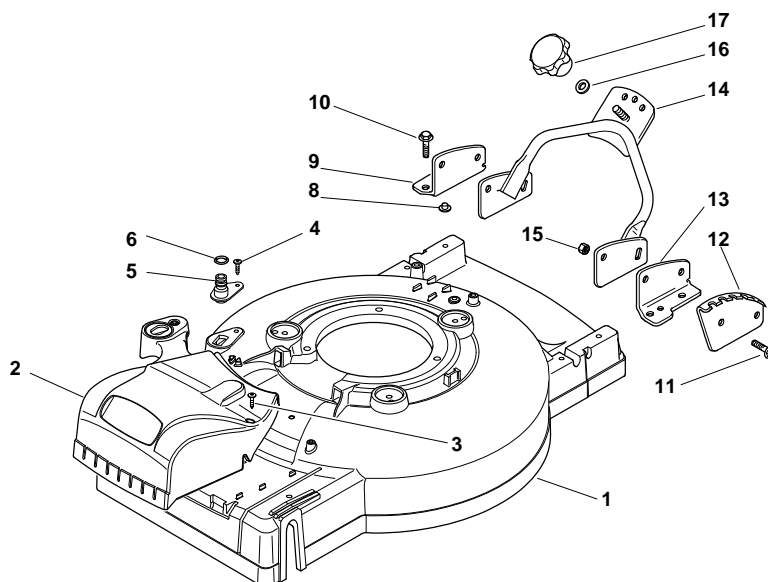

Genuine Spare Parts

**MULTICLIP 53 S
PLUS B**

MULTICLIP 53 S PLUS B - Model Year 2009

Pos. Fig.	Antal Quantity	Art No Part No	Benämning	Description	Anmärkning Notes
1	2	22545157/0	Platta	Plate	
2	4	12735662/0	Skruv	Screw	
3	2	22671659/0	Bricka	Washer	
4	2	22430215/0	Fjäder	Spring	
5	2	12604899/0	Låsbricka	Crown Fastener	
6	1	22033328/0	Höjdställn.stång	Rod, Height Adjustment Control	
7	1	12735651/0	Skruv	Screw	
8	1	22545139/0	Fäste	Plate	
9	1	22446183/0	Fjäder	Spring	
10	2	22671659/0	Bricka	Washer	
11	2	22430215/0	Fjäder	Spring	
12	2	12735661/0	Skruv	Screw	
13	2	22551529/0	Hjulrensare	Plate	
14	2	12521330/0	Bricka	Washer	
15	1	81002835/0	Hjulaxel	Axle, Rear Wheels	
16	1	12793701/0	Skruv	Screw	
17	1	22170830/0	Distans	Spacer	
18	1	81003317/0	Höjdställn.spak	Lever, Height Adjustment	
19	1	12293201/0	Mutter	Nut	
20	1	12293200/0	Mutter	Nut	
21	1	22399812/0	Knopp	Knob	
22	2	22600121/0	Hjulskydd	Protection, Wheel	
23	2	12523040/0	Bricka	Washer	
24	2	12735661/0	Skruv	Screw	
25	8	22122201/0	Kullager	Bearing	
26	4	81007361/0	Hjul	Wheel	
27	4	12521460/0	Bricka	Washer	
28	4	12735662/0	Skruv	Screw	
29	2	22600122/0	Hjulskydd	Protection, Wheel	
30	4	12521460/0	Bricka	Washer	
31	4	12735662/0	Skruv	Screw	

Pos. Fig.	Antal Quantity	Art No Part No	Benämning	Description	Anmärkning Notes
1	1	381003631/0	Chassi	Deck Grey	
2	1	322226120/0	Remskydd-gul	Belt Protection, Yellow	
3	2	12728440/0	Skruv	Screw	
4	1	12728519/0	Skruv	Screw	
5	1	22034000/0	Slanganslutning	Washing Connection	
6	1	19035000/0	O-ring	Or Ring	
8	2	22820054/0	Plugg	Cap	
9	1	22778417/0	Fäste-hö	Bracket, R	
10	4	12735595/0	Skruv	Screw	
11	4	12800815/0	Skruv	Screw	
12	1	22735569/0	Höjdställn.sektor	Sector, Height Adjustment	
13	1	22778415/0	Fäste-vä	Bracket, L	
14	1	81006361/0	Styre-underdel	Handle, Lower Part Yellow	
14	1	81006365/0	Styre-underdel	Handle, Lower Part Black	
15	4	12293200/0	Mutter	Nut	
16	1	12523080/0	Bricka	Washer	
17	1	22399813/0	Låsratt	Knob	