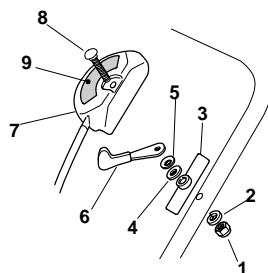

Pos. Fig.	Antal Quantity	Art No Part No	Benämning	Description	Anmärkning Notes
1	1	12291000/0	Mutter	Nut	
2	1	12581500/0	Låsbricka	Grower	
3	1	22171006/0	Distans	Spacer	
4	1	12521360/0	Bricka	Washer	
5	1	12508100/0	Låsbricka	Washer	
6	1	81007220/0	Gasarm	Lever, Throttle	(B&S 450-500 Series - Ggp 150 cc)
6	1	81007220/0	Gasarm	Lever, Throttle	
6	1	81007279/1	Gasarm	Lever, Throttle	
6	1	81007279/1	Gasarm	Lever, Throttle	(B&S 625-675-700 Series - Honda - Ggp 140-160-196 cc)
7	1	81007080/0	Gaswire	Cable, Throttle	
8	1	12815030/0	Skruv	Screw	
9	1	114356905/0	Dekal	Label	(Honda GCV 160-190 Autochoke)
9	1	114356905/0	Dekal	Label	
9	1	114356905/0	Dekal	Label	(B&S 700 series DOV)
9	1	114364264/0	Dekal	Label	
9	1	114364264/0	Dekal	Label	AVS (GGP 160-196)
9	1	14356702/0	Dekal	Label	
9	1	14356702/0	Dekal	Label	(GGP)
9	1	14356702/0	Dekal	Label	(Honda)
9	1	14356703/0	Dekal	Label	(B&S)
9	1	14356703/0	Dekal	Label	
9	1	14361404/0	Dekal	Label	
9	1	14361404/0	Dekal	Label	(GGP - Avs)