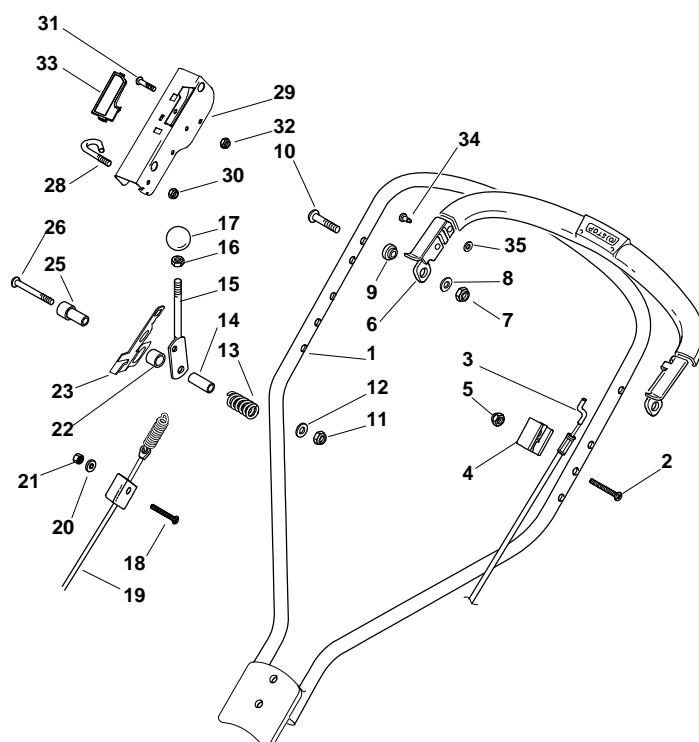

MULTICLIP 53 S PLUS B - Model Year 2009

Pos. Fig.	Antal Quantity	Art No Part No	Benämning	Description	Anmärkning Notes
26	1	12727786/0	Skruv	Screw	
28	1	22430314/0	Öglebult	Spring	
29	1	81004405/0	Panel	Dash Board	
30	1	12154510/0	Mutter	Nut	
31	1	12727792/0	Skruv	Screw	
32	1	12154510/0	Mutter	Nut	
33	1	22500050/0	Glidblock	Shoe	
34	1	22524342/0	Sprint	Pin	
35	1	12604897/0	Låsring	Washer