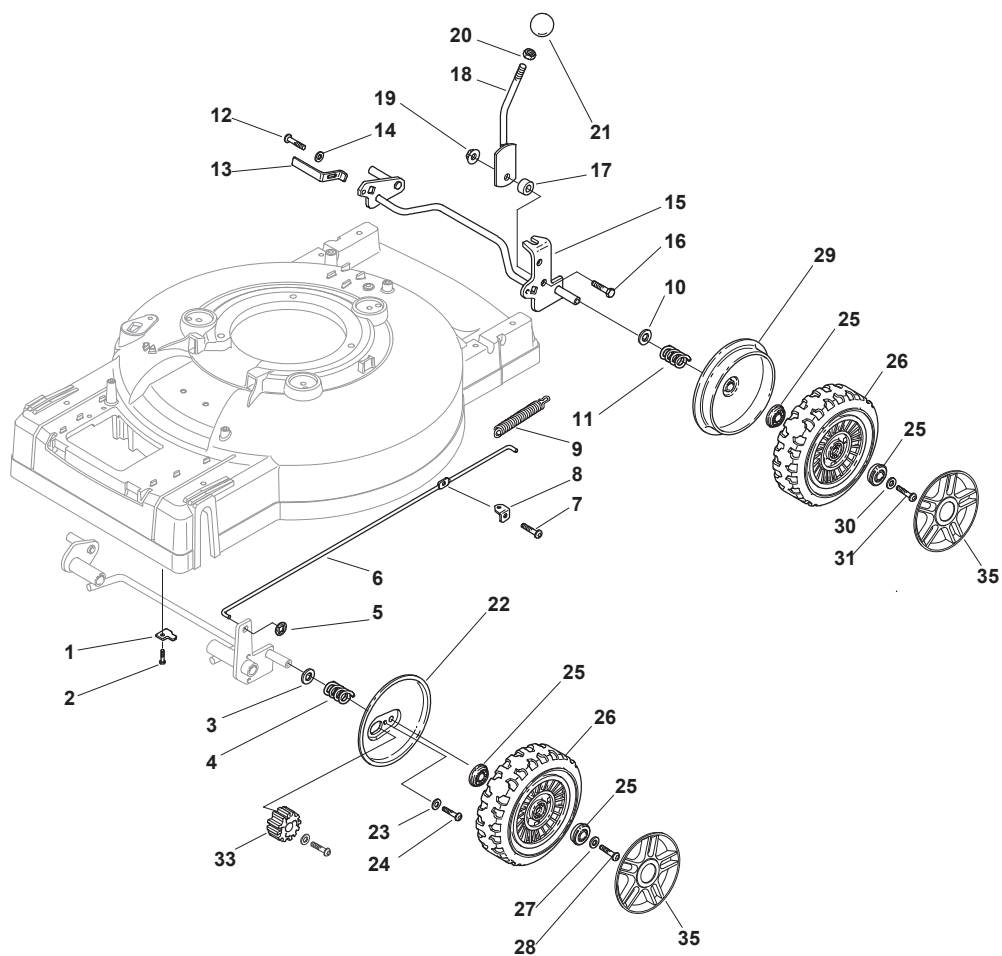

Genuine Spare Parts

**MULTICLIP 53 S
PLUS B**

MULTICLIP 53 S PLUS B - Model Year 2009

Pos. Fig.	Antal Quantity	Art No Part No	Benämning	Description	Anmärkning Notes
1	2	22545157/0	Platta	Plate	
2	4	12735662/0	Skruv	Screw	
3	2	22671659/0	Bricka	Washer	
4	2	22430215/0	Fjäder	Spring	
5	2	12604899/0	Låsbricka	Crown Fastener	
6	1	22033328/0	Höjdställn.stång	Rod, Height Adjustment Control	
7	1	12735651/0	Skruv	Screw	
8	1	22545139/0	Fäste	Plate	
9	1	22446183/0	Fjäder	Spring	
10	2	22671659/0	Bricka	Washer	
11	2	22430215/0	Fjäder	Spring	
12	2	12735661/0	Skruv	Screw	
13	2	22551529/0	Hjulrensare	Plate	
14	2	12521330/0	Bricka	Washer	
15	1	81002835/0	Hjulaxel	Axle, Rear Wheels	
16	1	12793701/0	Skruv	Screw	
17	1	22170830/0	Distans	Spacer	
18	1	81003317/0	Höjdställn.spak	Lever, Height Adjustment	
19	1	12293201/0	Mutter	Nut	
20	1	12293200/0	Mutter	Nut	
21	1	22399812/0	Knopp	Knob	
22	2	22600121/0	Hjulskydd	Protection, Wheel	
23	2	12523040/0	Bricka	Washer	
24	2	12735661/0	Skruv	Screw	
25	8	22122201/0	Kullager	Bearing	
26	4	81007361/0	Hjul	Wheel	
27	4	12521460/0	Bricka	Washer	
28	4	12735662/0	Skruv	Screw	
29	2	22600122/0	Hjulskydd	Protection, Wheel	
30	4	12521460/0	Bricka	Washer	
31	4	12735662/0	Skruv	Screw	

MULTICLIP 53 S PLUS B - Model Year 2009

Pos. Fig.	Antal Quantity	Art No Part No	Benämning	Description	Anmärkning Notes
33	2	22570129/0	Drev	Pinion	
35	4	381004363/0	Navkapsel	Hub Cap Grey	

MULTICLIP 53 S PLUS B - Model Year 2009