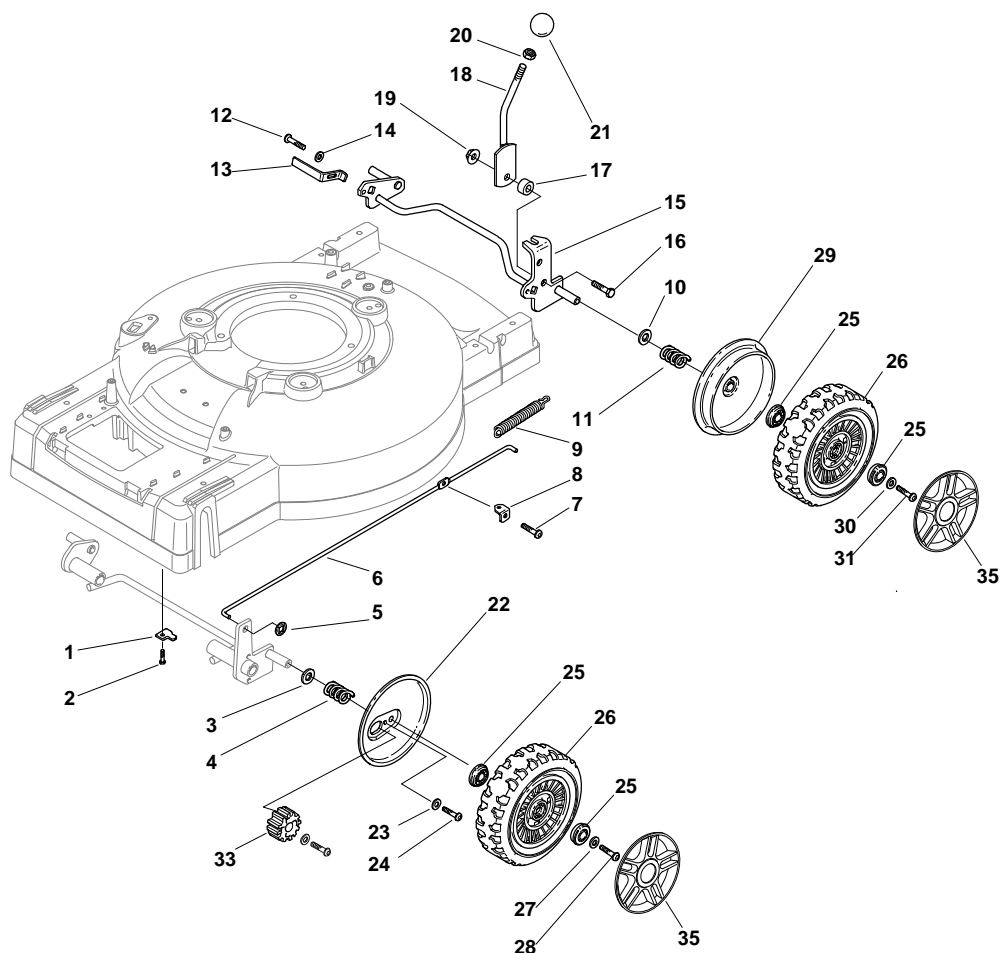

Genuine Spare Parts

**MULTICLIP 53 S
PLUS B**

MULTICLIP 53 S PLUS B - Model Year 2009

Pos. Fig.	Antal Quantity	Art No Part No	Benämning	Description	Anmärkning Notes
1	2	22545157/0	Platta	Plate	
2	4	12735662/0	Skruv	Screw	
3	2	22671659/0	Bricka	Washer	
4	2	22430215/0	Fjäder	Spring	
5	2	12604899/0	Låsbricka	Crown Fastener	
6	1	22033328/0	Höjdställn.stång	Rod, Height Adjustment Control	
7	1	12735651/0	Skruv	Screw	
8	1	22545139/0	Fäste	Plate	
9	1	22446183/0	Fjäder	Spring	
10	2	22671659/0	Bricka	Washer	
11	2	22430215/0	Fjäder	Spring	
12	2	12735661/0	Skruv	Screw	
13	2	22551529/0	Hjulrensare	Plate	
14	2	12521330/0	Bricka	Washer	
15	1	81002835/0	Hjulaxel	Axle, Rear Wheels	
16	1	12793701/0	Skruv	Screw	
17	1	22170830/0	Distans	Spacer	
18	1	81003317/0	Höjdställn.spak	Lever, Height Adjustment	
19	1	12293201/0	Mutter	Nut	
20	1	12293200/0	Mutter	Nut	
21	1	22399812/0	Knopp	Knob	
22	2	22600121/0	Hjulskydd	Protection, Wheel	
23	2	12523040/0	Bricka	Washer	
24	2	12735661/0	Skruv	Screw	
25	8	22122201/0	Kullager	Bearing	
26	4	81007361/0	Hjul	Wheel	
27	4	12521460/0	Bricka	Washer	
28	4	12735662/0	Skruv	Screw	
29	2	22600122/0	Hjulskydd	Protection, Wheel	
30	4	12521460/0	Bricka	Washer	
31	4	12735662/0	Skruv	Screw	

MULTICLIP 53 S PLUS B - Model Year 2009

Pos. Fig.	Antal Quantity	Art No Part No	Benämning	Description	Anmärkning Notes
33	2	22570129/0	Drev	Pinion	
35	4	381004363/0	Navkapsel	Hub Cap Grey	

MULTICLIP 53 S PLUS B - Model Year 2009