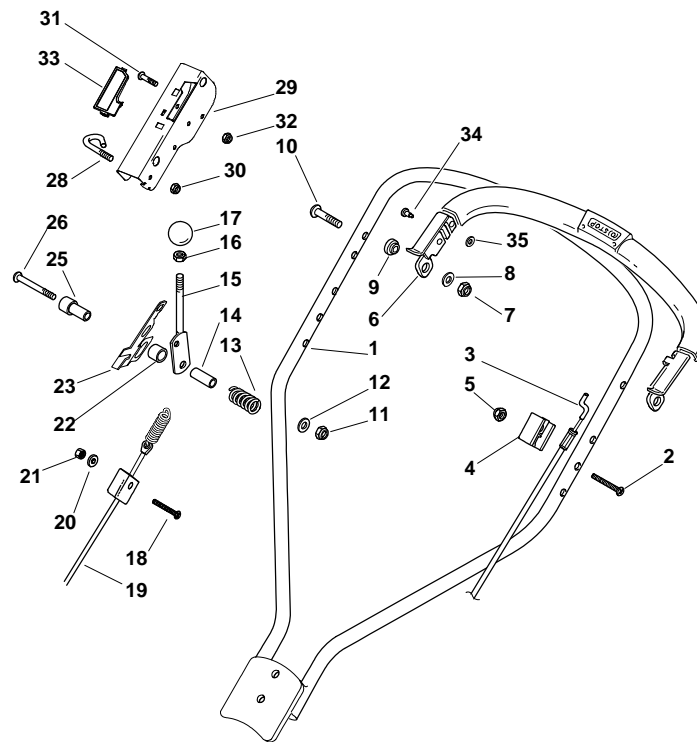

MULTICLIP 53 S PLUS B - Model Year 2009

Pos. Fig.	Antal Quantity	Art No Part No	Benämning	Description	Anmärkning Notes
1	1	81006363/1	Styre-överdel	Handle, Upper Part Yellow	
1	1	81006367/0	Styre-överdel	Handle, Upper Part, Black	
2	1	12727783/0	Skruv	Screw	
3	1	81000692/0	Motorbromswire	Cable, Thread Motor Brake	(Ggp 196cc)
3	1	81000692/0	Motorbromswire	Cable, Thread Motor Brake	(Ggp 160cc)
3	1	81000692/0	Motorbromswire	Cable, Thread Motor Brake	
3	1	81000728/0	Motorbromswire	Cable, Thread Engine Brake	
3	1	81000728/0	Motorbromswire	Cable, Thread Engine Brake	(B&S 625-675-700 Series)
3	1	81000732/0	Motorbromswire	Cable, Thread Engine Brake	
3	1	81000732/0	Motorbromswire	Cable, Thread Engine Brake	(Honda 160-190 Autochoke)
4	1	22551640/0	Wirefäste	Plate	
5	1	12154510/0	Mutter	Nut	
6	1	81003318/1	Reglagebygel	Lever, Engine Brake	
7	2	12154510/0	Mutter	Nut	
8	2	12521330/0	Bricka	Washer	
9	2	22671660/1	Bricka	Washer	
10	2	12727784/0	Skruv	Screw	
11	1	12292100/0	Mutter	Nut	
12	1	12530060/0	Bricka	Elastic Washer	
13	1	22450446/0	Fjäder	Spring	
14	1	22170840/0	Distans	Spacer	
15	1	81003313/0	Spak	Lever, Driving	
16	1	12293200/0	Mutter	Nut	
17	1	22399812/0	Knopp	Knob	
18	1	12727791/0	Skruv	Screw	
19	1	381000746/1	Kopplingswire	Cable, Rear Drive	
20	1	12521330/0	Bricka	Washer	
21	1	12154510/0	Mutter	Nut	
22	1	22170843/0	Distans	Spacer	
23	1	22551653/0	Platta	Plate	
25	1	22170842/0	Distans	Spacer