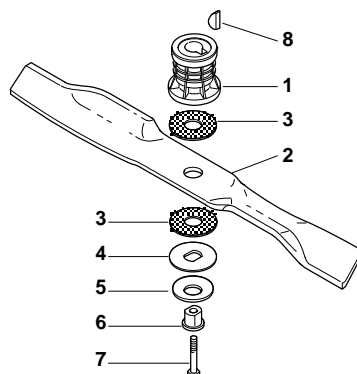

MULTICLIP 53 S H - Model Year 2009

Pos. Fig.	Antal Quantity	Art No Part No	Benämning	Description	Anmärkning Notes
33	2	22570129/0	Drev	Pinion	
35	4	381004363/0	Navkapsel	Hub Cap Grey	

Pos. Fig.	Antal Quantity	Art No Part No	Benämning	Description	Anmärkning Notes
1	1	81007130/0	Gaswire	Cable, Trottle	(Honda)
1	1	81007130/0	Gaswire	Cable, Trottle	
2	1	12154510/0	Mutter	Nut	
3	1	12727786/0	Skruv	Screw	

Pos. Fig.	Antal Quantity	Art No Part No	Benämning	Description	Anmärkning Notes
1	1	122465632/0	Knivfäste	Hub With Pulley, Crankshaft D.25	
2	1	81004139/0	Kniv	Blade Winged	
3	2	22672110/1	Friktionsbricka	Clutch Washer	
4	1	22672105/0	Bricka	Washer	
5	1	12508120/0	Tallriksbricka	Cupped Spring	
6	1	22041940/0	Bussning	Clutch Bush	
7	1	12736850/0	Skruv	Screw	
8	1	12139150/0	Kil	Feather	