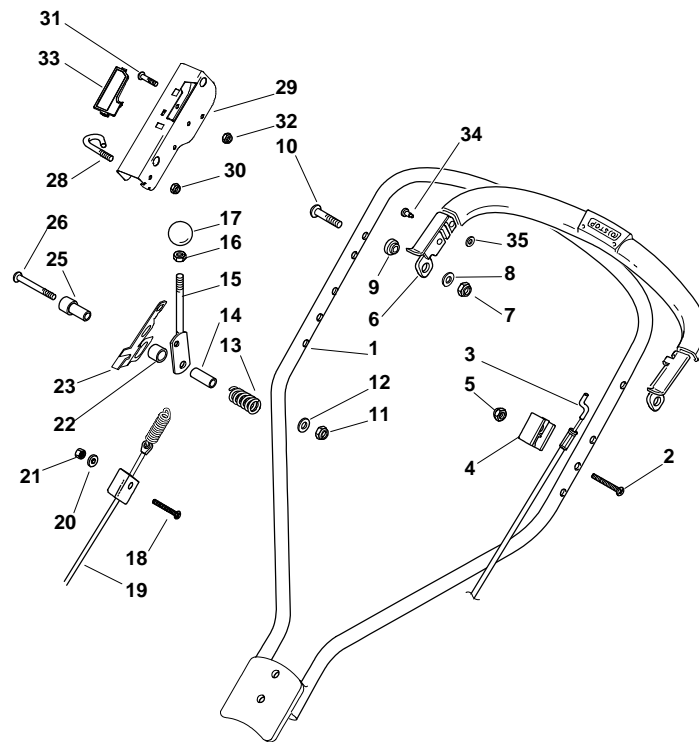

Genuine Spare Parts

MULTICLIP 53 S H

Pos. Fig.	Antal Quantity	Art No Part No	Benämning	Description	Anmärkning Notes
1	1	381003631/0	Chassi	Deck Grey	
2	1	322226120/0	Remskydd-gul	Belt Protection, Yellow	
3	2	12728440/0	Skruv	Screw	
4	1	12728519/0	Skruv	Screw	
5	1	22034000/0	Slanganslutning	Washing Connection	
6	1	19035000/0	O-ring	Or Ring	
8	2	22820054/0	Plugg	Cap	
9	1	22778417/0	Fäste-hö	Bracket, R	
10	4	12735595/0	Skruv	Screw	
11	4	12800815/0	Skruv	Screw	
12	1	22735569/0	Höjdställn.sektor	Sector, Height Adjustment	
13	1	22778415/0	Fäste-vä	Bracket, L	
14	1	81006361/0	Styre-underdel	Handle, Lower Part Yellow	
14	1	81006365/0	Styre-underdel	Handle, Lower Part Black	
15	4	12293200/0	Mutter	Nut	
16	1	12523080/0	Bricka	Washer	
17	1	22399813/0	Låsratt	Knob	

Pos. Fig.	Antal Quantity	Art No Part No	Benämning	Description	Anmärkning Notes
1	2	12691800/0	Skruv	Screw	
1	1	12692080/0	Skruv	Screw	
2	3	22170835/0	Distans	Spacer	
3	3	12521350/0	Bricka	Washer	
4	3	12155000/0	Mutter	Nut	
5	2	22820057/0	Lock-svart	Cap Black	
6	2	12604899/0	Låsbricka	Crown Fastener	

MULTICLIP 53 S H - Model Year 2009

Pos. Fig.	Antal Quantity	Art No Part No	Benämning	Description	Anmärkning Notes
26	1	12727786/0	Skruv	Screw	
28	1	22430314/0	Öglebult	Spring	
29	1	81004405/0	Panel	Dash Board	
30	1	12154510/0	Mutter	Nut	
31	1	12727792/0	Skruv	Screw	
32	1	12154510/0	Mutter	Nut	
33	1	22500050/0	Glidblock	Shoe	
34	1	22524342/0	Sprint	Pin	
35	1	12604897/0	Låsring	Washer	

MULTICLIP 53 S H - Model Year 2009

Pos. Fig.	Antal Quantity	Art No Part No	Benämning	Description	Anmärkning Notes
33	2	22570129/0	Drev	Pinion	
35	4	381004363/0	Navkapsel	Hub Cap Grey	

Pos. Fig.	Antal Quantity	Art No Part No	Benämning	Description	Anmärkning Notes
1	1	81007130/0	Gaswire	Cable, Trottle	(Honda)
1	1	81007130/0	Gaswire	Cable, Trottle	
2	1	12154510/0	Mutter	Nut	
3	1	12727786/0	Skruv	Screw	