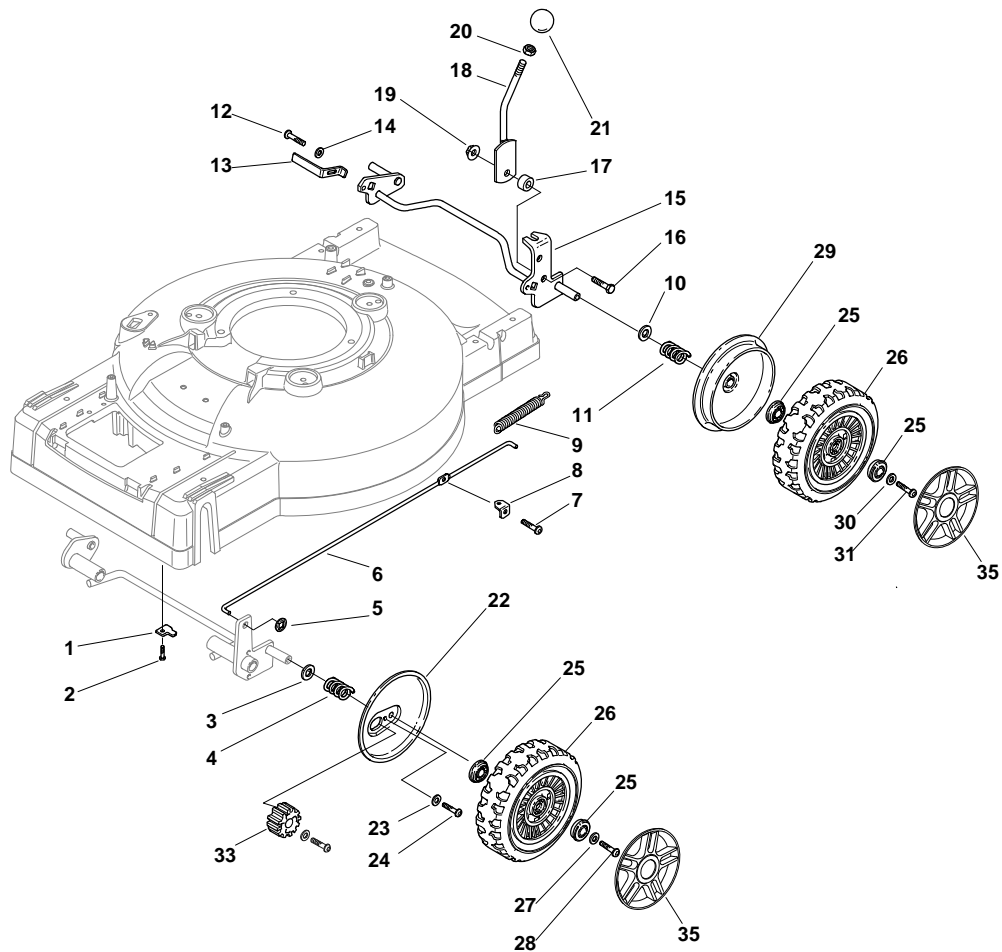

MULTICLIP 53 S H - Model Year 2009

Pos. Fig.	Antal Quantity	Art No Part No	Benämning	Description	Anmärkning Notes
1	2	22545157/0	Platta	Plate	
2	4	12735662/0	Skruv	Screw	
3	2	22671659/0	Bricka	Washer	
4	2	22430215/0	Fjäder	Spring	
5	2	12604899/0	Låsbricka	Crown Fastener	
6	1	22033328/0	Höjdställn.stång	Rod, Height Adjustment Control	
7	1	12735651/0	Skruv	Screw	
8	1	22545139/0	Fäste	Plate	
9	1	22446183/0	Fjäder	Spring	
10	2	22671659/0	Bricka	Washer	
11	2	22430215/0	Fjäder	Spring	
12	2	12735661/0	Skruv	Screw	
13	2	22551529/0	Hjulrensare	Plate	
14	2	12521330/0	Bricka	Washer	
15	1	81002835/0	Hjulaxel	Axle, Rear Wheels	
16	1	12793701/0	Skruv	Screw	
17	1	22170830/0	Distans	Spacer	
18	1	81003317/0	Höjdställn.spak	Lever, Height Adjustment	
19	1	12293201/0	Mutter	Nut	
20	1	12293200/0	Mutter	Nut	
21	1	22399812/0	Knopp	Knob	
22	2	22600121/0	Hjulskydd	Protection, Wheel	
23	2	12523040/0	Bricka	Washer	
24	2	12735661/0	Skruv	Screw	
25	8	22122201/0	Kullager	Bearing	
26	4	81007361/0	Hjul	Wheel	
27	4	12521460/0	Bricka	Washer	
28	4	12735662/0	Skruv	Screw	
29	2	22600122/0	Hjulskydd	Protection, Wheel	
30	4	12521460/0	Bricka	Washer	
31	4	12735662/0	Skruv	Screw