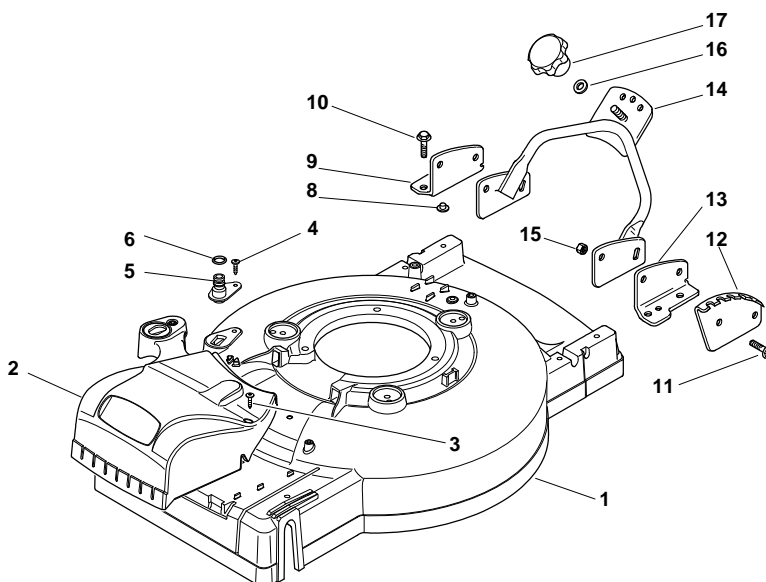

Genuine Spare Parts

MULTICLIP 53 S H

Pos. Fig.	Antal Quantity	Art No Part No	Benämning	Description	Anmärkning Notes
1	1	381003631/0	Chassi	Deck Grey	
2	1	322226120/0	Remskydd-gul	Belt Protection, Yellow	
3	2	12728440/0	Skruv	Screw	
4	1	12728519/0	Skruv	Screw	
5	1	22034000/0	Slanganslutning	Washing Connection	
6	1	19035000/0	O-ring	Or Ring	
8	2	22820054/0	Plugg	Cap	
9	1	22778417/0	Fäste-hö	Bracket, R	
10	4	12735595/0	Skruv	Screw	
11	4	12800815/0	Skruv	Screw	
12	1	22735569/0	Höjdställn.sektor	Sector, Height Adjustment	
13	1	22778415/0	Fäste-vä	Bracket, L	
14	1	81006361/0	Styre-underdel	Handle, Lower Part Yellow	
14	1	81006365/0	Styre-underdel	Handle, Lower Part Black	
15	4	12293200/0	Mutter	Nut	
16	1	12523080/0	Bricka	Washer	
17	1	22399813/0	Låsratt	Knob	

Pos. Fig.	Antal Quantity	Art No Part No	Benämning	Description	Anmärkning Notes
1	2	12691800/0	Skruv	Screw	
1	1	12692080/0	Skruv	Screw	
2	3	22170835/0	Distans	Spacer	
3	3	12521350/0	Bricka	Washer	
4	3	12155000/0	Mutter	Nut	
5	2	22820057/0	Lock-svart	Cap Black	
6	2	12604899/0	Låsbricka	Crown Fastener	