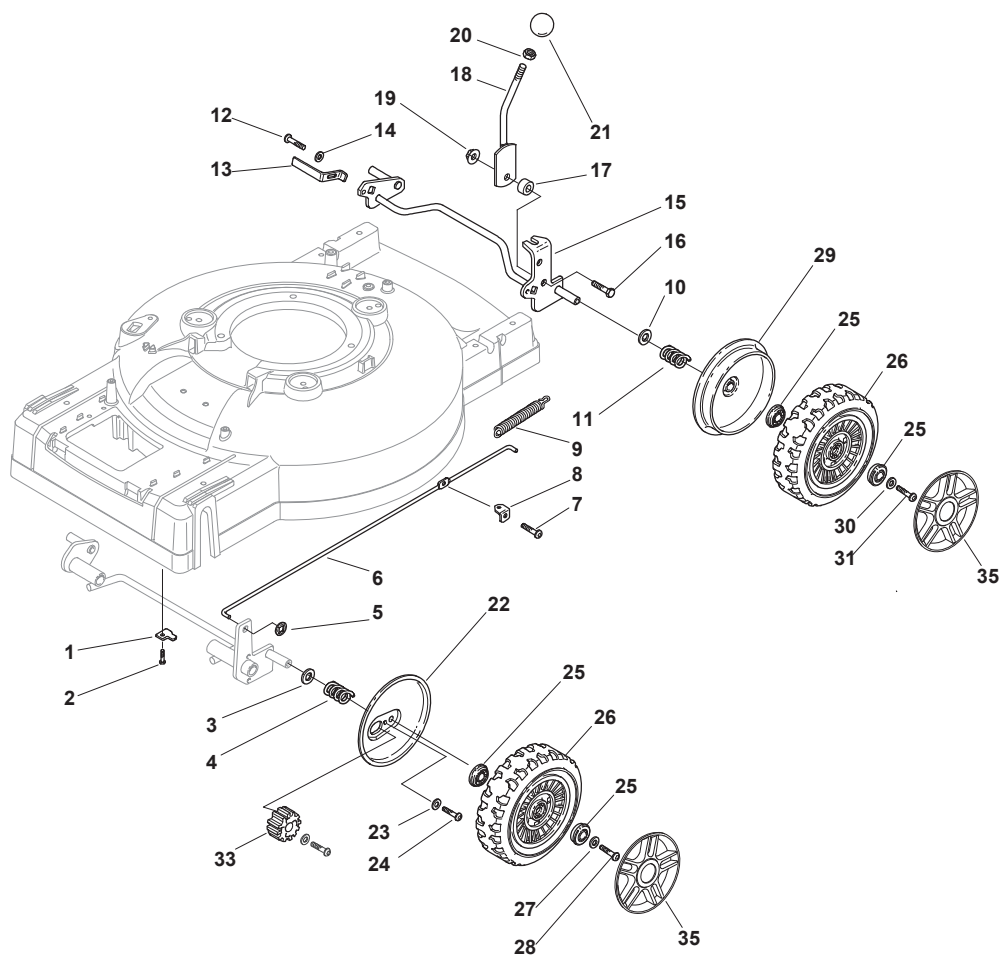

MULTICLIP 53 S H - Model Year 2009

Pos. Fig.	Antal Quantity	Art No Part No	Benämning	Description	Anmärkning Notes
33	2	22570129/0	Drev	Pinion	
35	4	381004363/0	Navkapsel	Hub Cap Grey