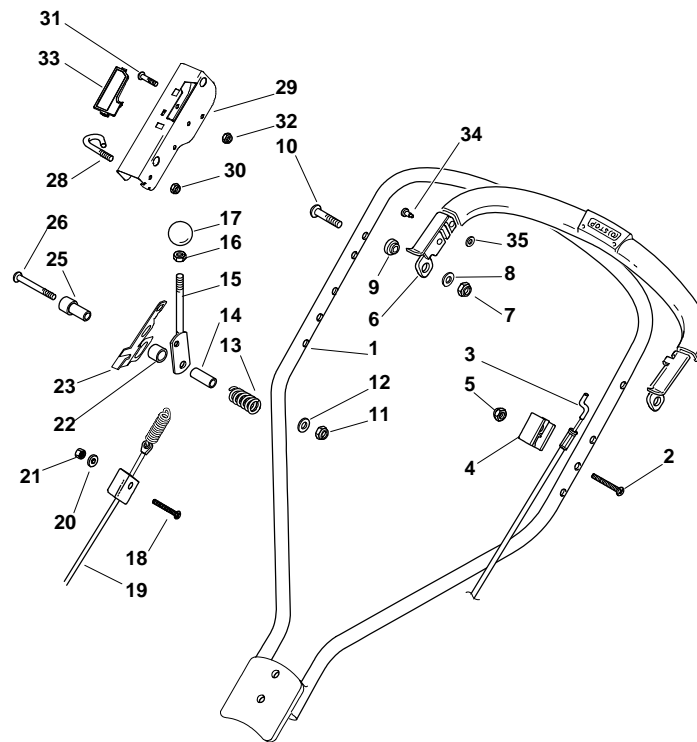

MULTICLIP 53 S H - Model Year 2009

Pos. Fig.	Antal Quantity	Art No Part No	Benämning	Description	Anmärkning Notes
1	1	81006363/1	Styre-överdel	Handle, Upper Part Yellow	
1	1	81006367/0	Styre-överdel	Handle, Upper Part, Black	
2	1	12727783/0	Skruv	Screw	
3	1	81000692/0	Motorbromswire	Cable, Thread Motor Brake	(Ggp 196cc)
3	1	81000692/0	Motorbromswire	Cable, Thread Motor Brake	(Ggp 160cc)
3	1	81000692/0	Motorbromswire	Cable, Thread Motor Brake	
3	1	81000728/0	Motorbromswire	Cable, Thread Engine Brake	
3	1	81000728/0	Motorbromswire	Cable, Thread Engine Brake	(B&S 625-675-700 Series)
3	1	81000732/0	Motorbromswire	Cable, Thread Engine Brake	
3	1	81000732/0	Motorbromswire	Cable, Thread Engine Brake	(Honda 160-190 Autochoke)
4	1	22551640/0	Wirefäste	Plate	
5	1	12154510/0	Mutter	Nut	
6	1	81003318/1	Reglagebygel	Lever, Engine Brake	
7	2	12154510/0	Mutter	Nut	
8	2	12521330/0	Bricka	Washer	
9	2	22671660/1	Bricka	Washer	
10	2	12727784/0	Skruv	Screw	
11	1	12292100/0	Mutter	Nut	
12	1	12530060/0	Bricka	Elastic Washer	
13	1	22450446/0	Fjäder	Spring	
14	1	22170840/0	Distans	Spacer	
15	1	81003313/0	Spak	Lever, Driving	
16	1	12293200/0	Mutter	Nut	
17	1	22399812/0	Knopp	Knob	
18	1	12727791/0	Skruv	Screw	
19	1	381000746/1	Kopplingswire	Cable, Rear Drive	
20	1	12521330/0	Bricka	Washer	
21	1	12154510/0	Mutter	Nut	
22	1	22170843/0	Distans	Spacer	
23	1	22551653/0	Platta	Plate	
25	1	22170842/0	Distans	Spacer