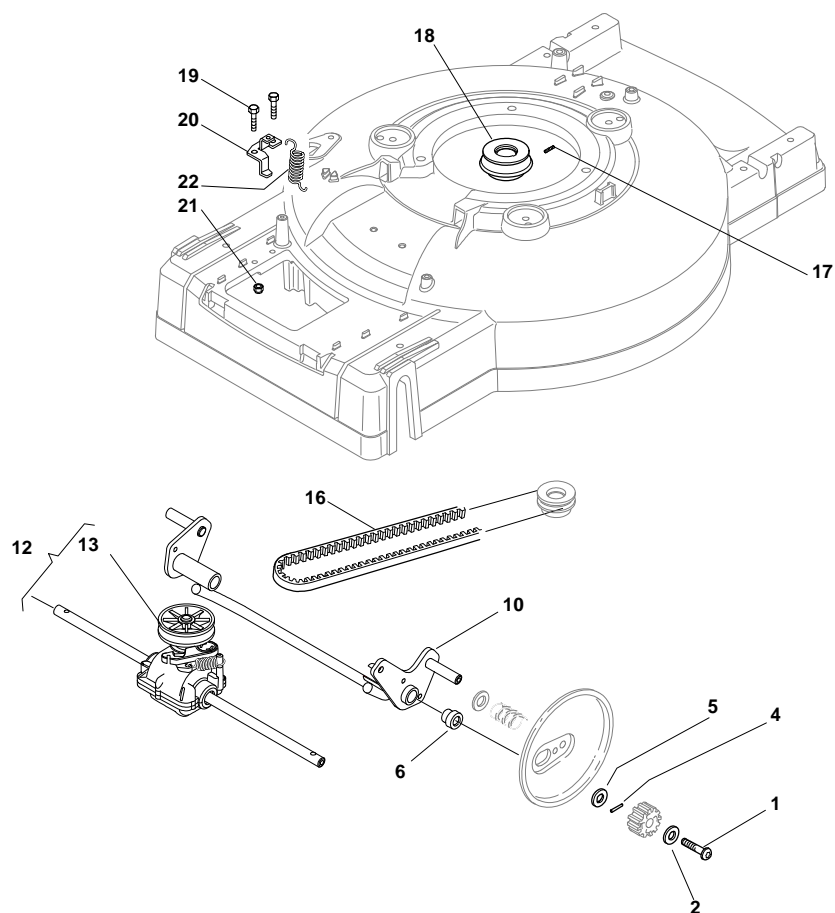

Pos. Fig.	Antal Quantity	Art No Part No	Benämning	Description	Anmärkning Notes
1	1	22869713/0	Skyddsblåge	Protection	
2	1	81008657/0	Skrivsats	Outfit, Screws	

MULTICLIP 53 S H - Model Year 2009

Pos. Fig.	Antal Quantity	Art No Part No	Benämning	Description	Anmärkning Notes
1	2	22545157/0	Platta	Plate	
2	4	12735662/0	Skruv	Screw	
3	2	22671659/0	Bricka	Washer	
4	2	22430215/0	Fjäder	Spring	
5	2	12604899/0	Låsbricka	Crown Fastener	
6	1	22033328/0	Höjdställn.stång	Rod, Height Adjustment Control	
7	1	12735651/0	Skruv	Screw	
8	1	22545139/0	Fäste	Plate	
9	1	22446183/0	Fjäder	Spring	
10	2	22671659/0	Bricka	Washer	
11	2	22430215/0	Fjäder	Spring	
12	2	12735661/0	Skruv	Screw	
13	2	22551529/0	Hjulrensare	Plate	
14	2	12521330/0	Bricka	Washer	
15	1	81002835/0	Hjulaxel	Axle, Rear Wheels	
16	1	12793701/0	Skruv	Screw	
17	1	22170830/0	Distans	Spacer	
18	1	81003317/0	Höjdställn.spak	Lever, Height Adjustment	
19	1	12293201/0	Mutter	Nut	
20	1	12293200/0	Mutter	Nut	
21	1	22399812/0	Knopp	Knob	
22	2	22600121/0	Hjulskydd	Protection, Wheel	
23	2	12523040/0	Bricka	Washer	
24	2	12735661/0	Skruv	Screw	
25	8	22122201/0	Kullager	Bearing	
26	4	81007361/0	Hjul	Wheel	
27	4	12521460/0	Bricka	Washer	
28	4	12735662/0	Skruv	Screw	
29	2	22600122/0	Hjulskydd	Protection, Wheel	
30	4	12521460/0	Bricka	Washer	
31	4	12735662/0	Skruv	Screw	

MULTICLIP 53 S H - Model Year 2009

Pos. Fig.	Antal Quantity	Art No Part No	Benämning	Description	Anmärkning Notes
33	2	22570129/0	Drev	Pinion	
35	4	381004363/0	Navkapsel	Hub Cap Grey	

Pos. Fig.	Antal Quantity	Art No Part No	Benämning	Description	Anmärkning Notes
1	1	81007130/0	Gaswire	Cable, Trottle	(Honda)
1	1	81007130/0	Gaswire	Cable, Trottle	
2	1	12154510/0	Mutter	Nut	
3	1	12727786/0	Skruv	Screw	