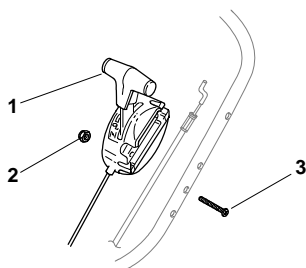

Pos. Fig.	Antal Quantity	Art No Part No	Benämning	Description	Anmärkning Notes
1	1	81007130/0	Gaswire	Cable, Trottle	(Honda)
1	1	81007130/0	Gaswire	Cable, Trottle	
2	1	12154510/0	Mutter	Nut	
3	1	12727786/0	Skruv	Screw