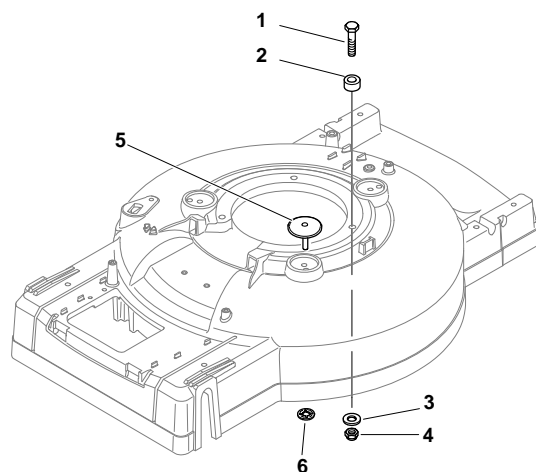

Genuine Spare Parts

MULTICLIP 53 S H

Pos. Fig.	Antal Quantity	Art No Part No	Benämning	Description	Anmärkning Notes
1	1	381003631/0	Chassi	Deck Grey	
2	1	322226120/0	Remskydd-gul	Belt Protection, Yellow	
3	2	12728440/0	Skruv	Screw	
4	1	12728519/0	Skruv	Screw	
5	1	22034000/0	Slanganslutning	Washing Connection	
6	1	19035000/0	O-ring	Or Ring	
8	2	22820054/0	Plugg	Cap	
9	1	22778417/0	Fäste-hö	Bracket, R	
10	4	12735595/0	Skruv	Screw	
11	4	12800815/0	Skruv	Screw	
12	1	22735569/0	Höjdställn.sektor	Sector, Height Adjustment	
13	1	22778415/0	Fäste-vä	Bracket, L	
14	1	81006361/0	Styre-underdel	Handle, Lower Part Yellow	
14	1	81006365/0	Styre-underdel	Handle, Lower Part Black	
15	4	12293200/0	Mutter	Nut	
16	1	12523080/0	Bricka	Washer	
17	1	22399813/0	Låsratt	Knob	

Pos. Fig.	Antal Quantity	Art No Part No	Benämning	Description	Anmärkning Notes
1	2	12691800/0	Skruv	Screw	
1	1	12692080/0	Skruv	Screw	
2	3	22170835/0	Distans	Spacer	
3	3	12521350/0	Bricka	Washer	
4	3	12155000/0	Mutter	Nut	
5	2	22820057/0	Lock-svart	Cap Black	
6	2	12604899/0	Låsbricka	Crown Fastener	