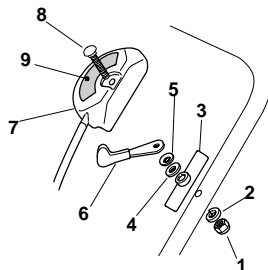

Pos. Fig.	Antal Quantity	Art No Part No	Benämning	Description	Anmärkning Notes
1	1	12291000/0	Mutter	Nut	
2	1	12581500/0	Låsbricka	Grower	
3	1	22171006/0	Distans	Spacer	
4	1	12521360/0	Bricka	Washer	
5	1	12508100/0	Låsbricka	Washer	
6	1	81007220/0	Gasarm	Lever, Throttle	(B&S 450-500 Series - Ggp 150 cc)
6	1	81007220/0	Gasarm	Lever, Throttle	
6	1	81007279/1	Gasarm	Lever, Throttle	
6	1	81007279/1	Gasarm	Lever, Throttle	(B&S 625-675-700 Series - Honda - Ggp 140-160-196 cc)
7	1	81007080/0	Gaswire	Cable, Trottle	
8	1	12815030/0	Skruv	Screw	
9	1	114356905/0	Dekal	Label	(Honda GCV 160-190 Autochoke)
9	1	114356905/0	Dekal	Label	
9	1	114356905/0	Dekal	Label	(B&S 700 series DOV)
9	1	114364264/0	Dekal	Label	
9	1	114364264/0	Dekal	Label	AVS (GGP 160-196)
9	1	14356702/0	Dekal	Label	
9	1	14356702/0	Dekal	Label	(GGP)
9	1	14356702/0	Dekal	Label	(Honda)
9	1	14356703/0	Dekal	Label	(B&S)
9	1	14356703/0	Dekal	Label	
9	1	14361404/0	Dekal	Label	
9	1	14361404/0	Dekal	Label	(GGP - Avs)