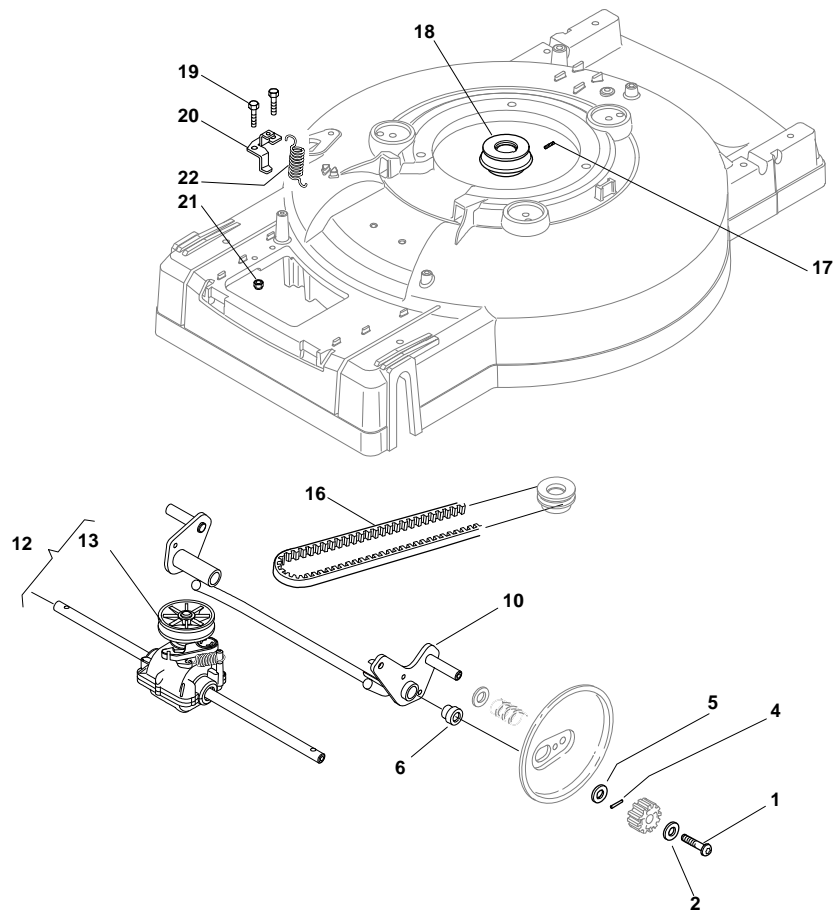

Pos. Fig.	Antal Quantity	Art No Part No	Benämning	Description	Anmärkning Notes
1	2	12735662/0	Skruv	Screw	
2	2	12521460/0	Bricka	Washer	
4	2	22753002/0	Stift	Pin	
5	2	22671661/0	Bricka	Washer	
6	2	22038406/0	Distans	Spacer	
10	1	381002833/1	Hjulaxel	Axle, Front Wheels	
12	1	181003100/0	Transmission	Gear Box	
13	1	22601919/0	Remskiva	Pulley	
14	1	12523020/0	Bricka	Washer	
15	1	12735654/0	Skruv	Screw	
16	1	35064010/0	Drivrem	Belt	
17	1	12714312/0	Stift	Dowel	
18	1	22601917/0	Remskiva	Pulley, Crankshaft D.22.2	
19	2	12791011/0	Skruv	Screw	
20	1	322551659/1	Platta	Plate	
21	2	12154510/0	Mutter	Nut	
22	1	22450437/0	Fjäder	Spring