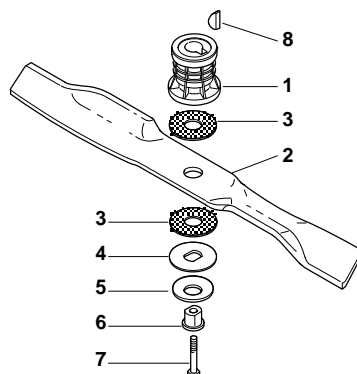

MULTICLIP 53 S ETHANOL RENTAL - Model Year 2009

Pos. Fig.	Antal Quantity	Art No Part No	Benämning	Description	Anmärkning Notes
1	2	22545157/0	Platta	Plate	
2	4	12735662/0	Skruv	Screw	
3	2	22671659/0	Bricka	Washer	
4	2	22430215/0	Fjäder	Spring	
5	2	12604899/0	Låsbricka	Crown Fastener	
6	1	22033328/0	Höjdställn.stång	Rod, Height Adjustment Control	
7	1	12735651/0	Skruv	Screw	
8	1	22545139/0	Fäste	Plate	
9	1	22446183/0	Fjäder	Spring	
10	2	22671659/0	Bricka	Washer	
11	2	22430215/0	Fjäder	Spring	
12	2	12735661/0	Skruv	Screw	
13	2	22551529/0	Hjulrensare	Plate	
14	2	12521330/0	Bricka	Washer	
15	1	81002835/0	Hjulaxel	Axle, Rear Wheels	
16	1	12793701/0	Skruv	Screw	
17	1	22170830/0	Distans	Spacer	
18	1	81003317/0	Höjdställn.spak	Lever, Height Adjustment	
19	1	12293201/0	Mutter	Nut	
20	1	12293200/0	Mutter	Nut	
21	1	22399812/0	Knopp	Knob	
25	2	22600129/0	Hjulskydd	Protection, Wheel	
26	4	12735661/0	Skruv	Screw	
27	4	12521330/0	Bricka	Washer	
28	2	81007367/0	Hjul m.lager	Wheel	
29	2	22570128/0	Drev	Pinion	
30	2	22120108/0	Ringdrev	Ring Gear	
31	4	19216038/0	Lager	Bearing	
32	2	12521460/0	Bricka	Washer	
33	2	12735662/0	Skruv	Screw	
34	4	22110380/0	Navkapsel	Hub Cap	

Pos. Fig.	Antal Quantity	Art No Part No	Benämning	Description	Anmärkning Notes
1	3	22524329/0	Bult	Pin	
2	3	22672201/0	Bricka	Washer	
3	1	81207220/0	Fläns	Flange	
4	3	22250012/0	Dämpelment	Grommet	
5	3	22672201/0	Bricka	Washer	
6	3	22671651/0	Bricka	Washer	
7	3	12155000/0	Mutter	Nut	
8	3	112735108/1	Skruv	Screw	
9	1	12791400/0	Skruv	Screw	
10	1	22450444/0	Fjäder	Spring	

Pos. Fig.	Antal Quantity	Art No Part No	Benämning	Description	Anmärkning Notes
1	1	22465621/0	Knivfäste	Hub With Pulley, Crankshaft D.22.2	
2	1	81004139/0	Kniv	Blade Winged	
3	2	22672110/1	Friktionsbricka	Clutch Washer	
4	1	22672105/0	Bricka	Washer	
5	1	12508120/0	Tallriksbricka	Cupped Spring	
6	1	22041940/0	Bussning	Clutch Bush	
7	1	12736850/0	Skruv	Screw	
8	1	12139100/0	Kil	Key	