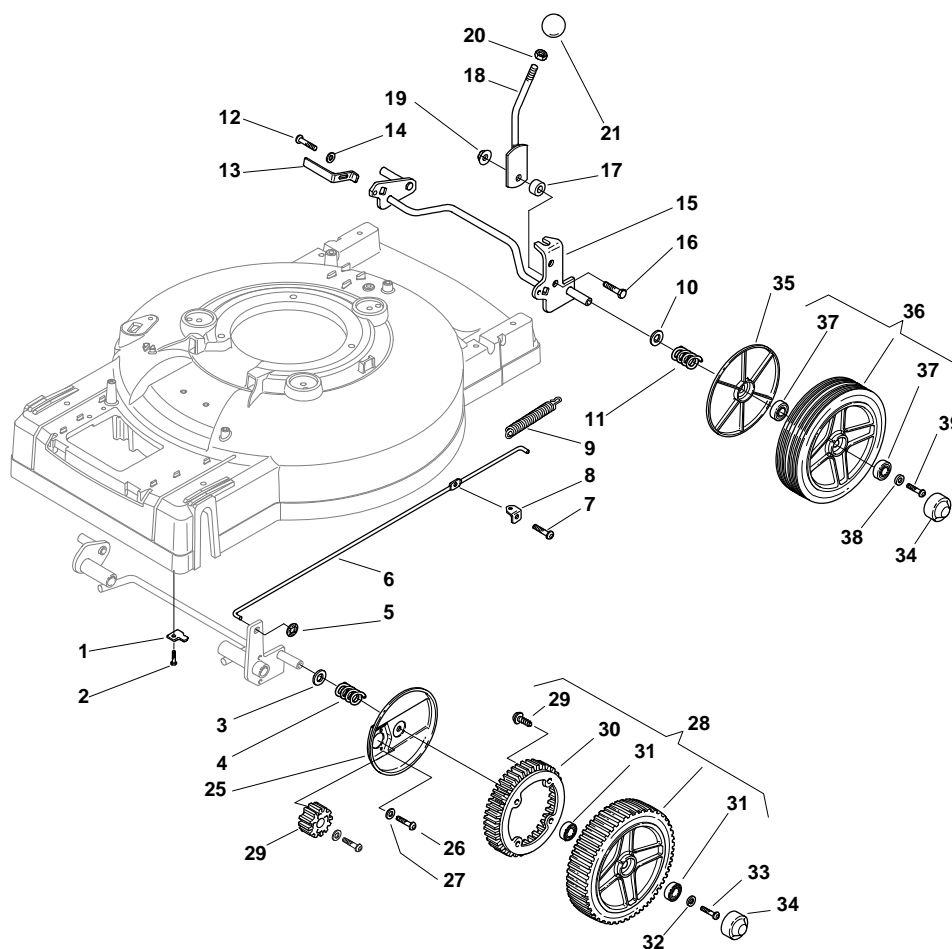

MULTICLIP 53 S ETHANOL RENTAL - Model Year 2009

Pos. Fig.	Antal Quantity	Art No Part No	Benämning	Description	Anmärkning Notes
35	2	22600130/0	Hjulskydd	Protection, Wheel	
36	2	81007367/0	Hjul m.lager	Wheel	
37	4	19216038/0	Lager	Bearing	
38	2	12521460/0	Bricka	Washer	
39	2	12735662/0	Skruv	Screw