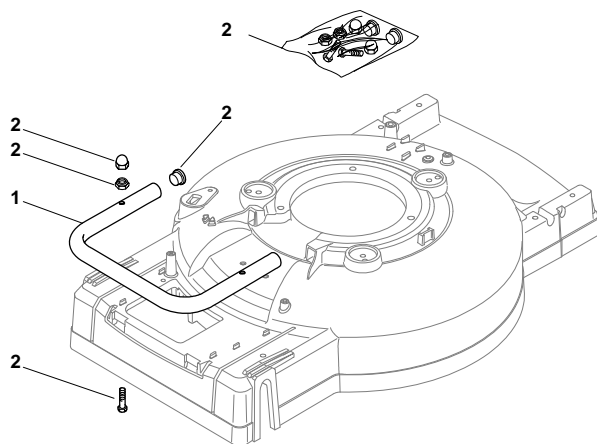

Pos. Fig.	Antal Quantity	Art No Part No	Benämning	Description	Anmärkning Notes
1	1	22869713/0	Skyddsblåge	Protection	
2	1	81008657/0	Skrivsats	Outfit, Screws