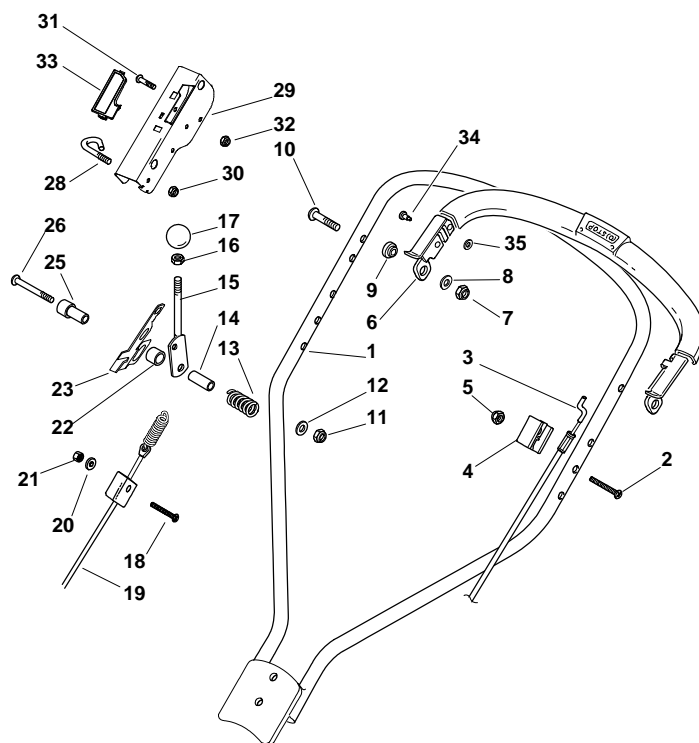

MULTICLIP 53 S ETHANOL RENTAL - Model Year 2009

Pos. Fig.	Antal Quantity	Art No Part No	Benämning	Description	Anmärkning Notes
26	1	12727786/0	Skruv	Screw	
28	1	22430314/0	Öglebult	Spring	
29	1	81004405/0	Panel	Dash Board	
30	1	12154510/0	Mutter	Nut	
31	1	12727792/0	Skruv	Screw	
32	1	12154510/0	Mutter	Nut	
33	1	22500050/0	Glidblock	Shoe	
34	1	22524342/0	Sprint	Pin	
35	1	12604897/0	Låsring	Washer