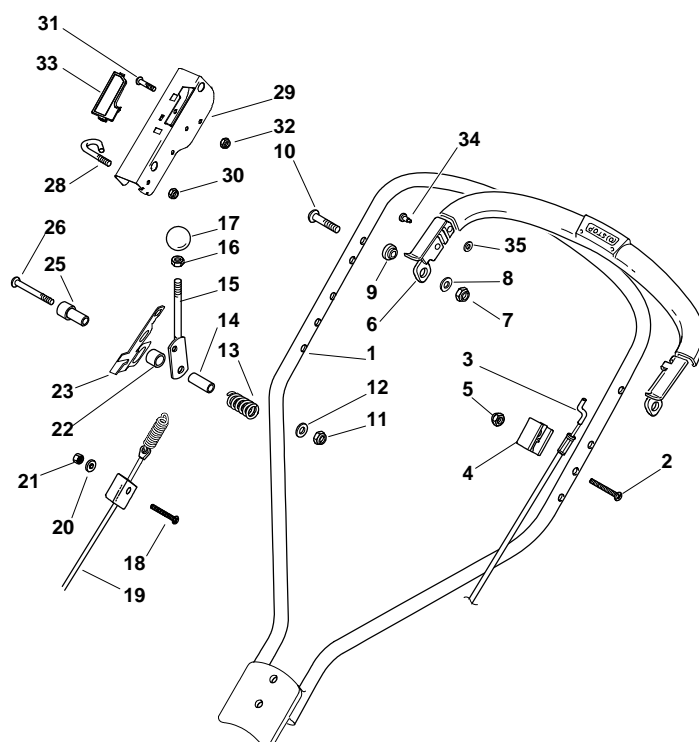

Genuine Spare Parts

**MULTICLIP 53 S
ETHANOL
RENTAL**

Pos. Fig.	Antal Quantity	Art No Part No	Benämning	Description	Anmärkning Notes
1	1	381003631/0	Chassi	Deck Grey	
2	1	322226120/0	Remskydd-gul	Belt Protection, Yellow	
3	2	12728440/0	Skruv	Screw	
4	1	12728519/0	Skruv	Screw	
5	1	22034000/0	Slanganslutning	Washing Connection	
6	1	19035000/0	O-ring	Or Ring	
8	2	22820054/0	Plugg	Cap	
9	1	22778417/0	Fäste-hö	Bracket, R	
10	4	12735595/0	Skruv	Screw	
11	4	12800815/0	Skruv	Screw	
12	1	22735569/0	Höjdinställn.sektor	Sector, Height Adjustment	
13	1	22778415/0	Fäste-vä	Bracket, L	
14	1	81006361/0	Styre-underdel	Handle, Lower Part Yellow	
14	1	81006365/0	Styre-underdel	Handle, Lower Part Black	
15	4	12293200/0	Mutter	Nut	
16	1	12523080/0	Bricka	Washer	
17	1	22399813/0	Låsratt	Knob	

Pos. Fig.	Antal Quantity	Art No Part No	Benämning	Description	Anmärkning Notes
1	1	12291000/0	Mutter	Nut	
2	1	12581500/0	Låsbricka	Grower	
3	1	22171006/0	Distans	Spacer	
4	1	12521360/0	Bricka	Washer	
5	1	12508100/0	Låsbricka	Washer	
6	1	81007220/0	Gasarm	Lever, Throttle	(B&S 450-500 Series - Ggp 150 cc)
6	1	81007220/0	Gasarm	Lever, Throttle	
6	1	81007279/1	Gasarm	Lever, Throttle	
6	1	81007279/1	Gasarm	Lever, Throttle	(B&S 625-675-700 Series - Honda - Ggp 140-160-196 cc)
7	1	81007080/0	Gaswire	Cable, Trottle	
8	1	12815030/0	Skruv	Screw	
9	1	114356905/0	Dekal	Label	(Honda GCV 160-190 Autochoke)
9	1	114356905/0	Dekal	Label	
9	1	114356905/0	Dekal	Label	(B&S 700 series DOV)
9	1	114364264/0	Dekal	Label	
9	1	114364264/0	Dekal	Label	AVS (GGP 160-196)
9	1	14356702/0	Dekal	Label	
9	1	14356702/0	Dekal	Label	(GGP)
9	1	14356702/0	Dekal	Label	(Honda)
9	1	14356703/0	Dekal	Label	(B&S)
9	1	14356703/0	Dekal	Label	
9	1	14361404/0	Dekal	Label	
9	1	14361404/0	Dekal	Label	(GGP - Avs)