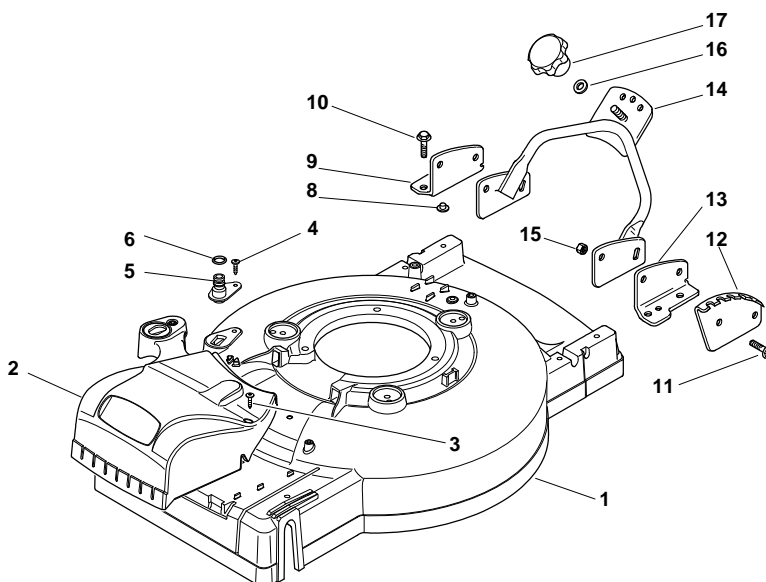

Genuine Spare Parts

**MULTICLIP 53 S
ETHANOL
RENTAL**

Pos. Fig.	Antal Quantity	Art No Part No	Benämning	Description	Anmärkning Notes
1	1	381003631/0	Chassi	Deck Grey	
2	1	322226120/0	Remskydd-gul	Belt Protection, Yellow	
3	2	12728440/0	Skruv	Screw	
4	1	12728519/0	Skruv	Screw	
5	1	22034000/0	Slanganslutning	Washing Connection	
6	1	19035000/0	O-ring	Or Ring	
8	2	22820054/0	Plugg	Cap	
9	1	22778417/0	Fäste-hö	Bracket, R	
10	4	12735595/0	Skruv	Screw	
11	4	12800815/0	Skruv	Screw	
12	1	22735569/0	Höjdinställn.sektor	Sector, Height Adjustment	
13	1	22778415/0	Fäste-vä	Bracket, L	
14	1	81006361/0	Styre-underdel	Handle, Lower Part Yellow	
14	1	81006365/0	Styre-underdel	Handle, Lower Part Black	
15	4	12293200/0	Mutter	Nut	
16	1	12523080/0	Bricka	Washer	
17	1	22399813/0	Låsratt	Knob	