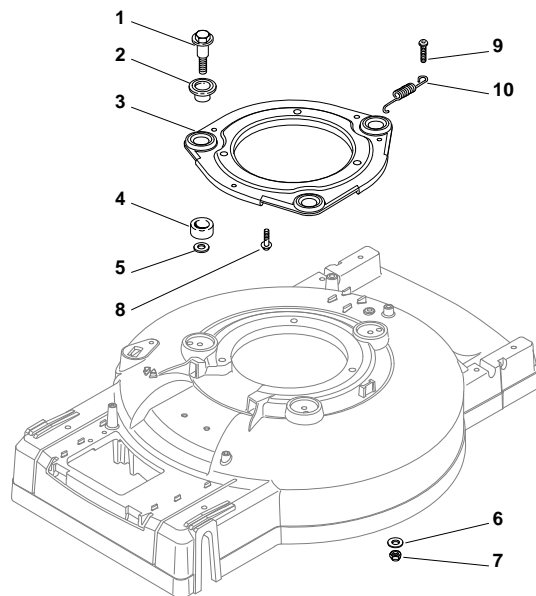

Pos. Fig.	Antal Quantity	Art No Part No	Benämning	Description	Anmärkning Notes
1	3	22524329/0	Bult	Pin	
2	3	22672201/0	Bricka	Washer	
3	1	81207220/0	Fläns	Flange	
4	3	22250012/0	Dämpelment	Grommet	
5	3	22672201/0	Bricka	Washer	
6	3	22671651/0	Bricka	Washer	
7	3	12155000/0	Mutter	Nut	
8	3	112735108/1	Skruv	Screw	
9	1	12791400/0	Skruv	Screw	
10	1	22450444/0	Fjäder	Spring