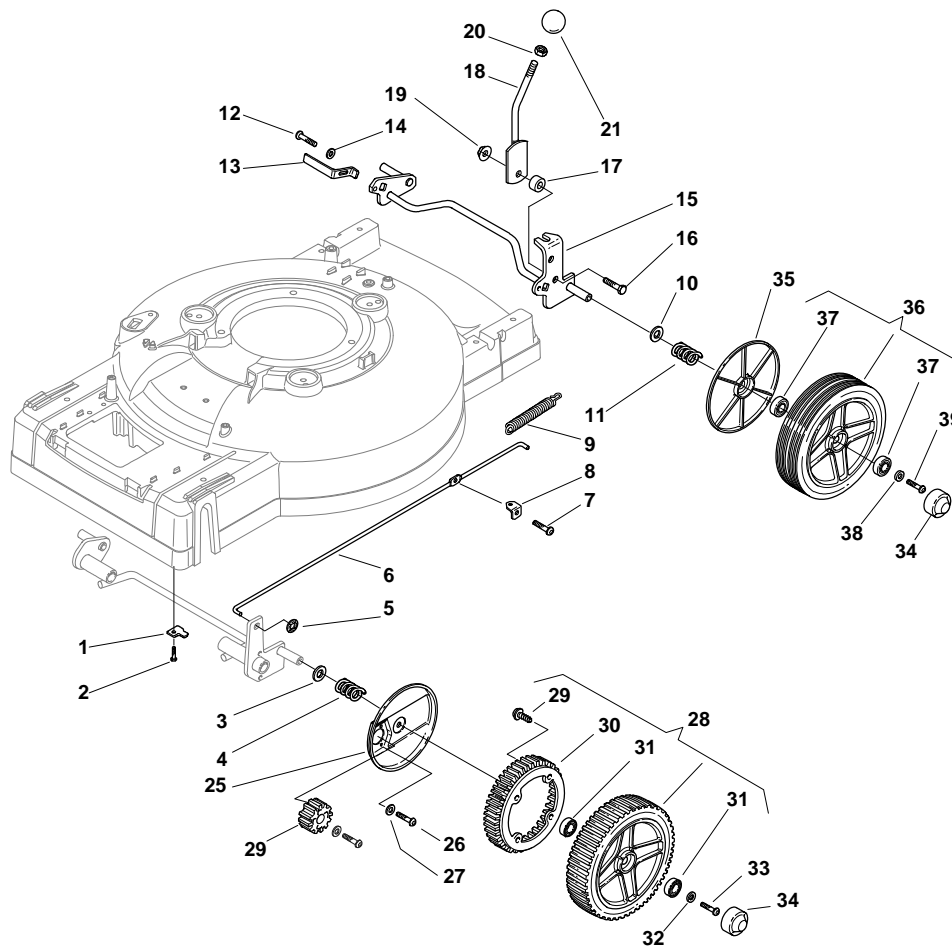

MULTICLIP 53 S ETHANOL RENTAL - Model Year 2009

Pos. Fig.	Antal Quantity	Art No Part No	Benämning	Description	Anmärkning Notes
1	2	22545157/0	Platta	Plate	
2	4	12735662/0	Skruv	Screw	
3	2	22671659/0	Bricka	Washer	
4	2	22430215/0	Fjäder	Spring	
5	2	12604899/0	Låsbricka	Crown Fastener	
6	1	22033328/0	Höjdställn.stång	Rod, Height Adjustment Control	
7	1	12735651/0	Skruv	Screw	
8	1	22545139/0	Fäste	Plate	
9	1	22446183/0	Fjäder	Spring	
10	2	22671659/0	Bricka	Washer	
11	2	22430215/0	Fjäder	Spring	
12	2	12735661/0	Skruv	Screw	
13	2	22551529/0	Hjulrensare	Plate	
14	2	12521330/0	Bricka	Washer	
15	1	81002835/0	Hjulaxel	Axle, Rear Wheels	
16	1	12793701/0	Skruv	Screw	
17	1	22170830/0	Distans	Spacer	
18	1	81003317/0	Höjdställn.spak	Lever, Height Adjustment	
19	1	12293201/0	Mutter	Nut	
20	1	12293200/0	Mutter	Nut	
21	1	22399812/0	Knopp	Knob	
25	2	22600129/0	Hjulskydd	Protection, Wheel	
26	4	12735661/0	Skruv	Screw	
27	4	12521330/0	Bricka	Washer	
28	2	81007367/0	Hjul m.lager	Wheel	
29	2	22570128/0	Drev	Pinion	
30	2	22120108/0	Ringdrev	Ring Gear	
31	4	19216038/0	Lager	Bearing	
32	2	12521460/0	Bricka	Washer	
33	2	12735662/0	Skruv	Screw	
34	4	22110380/0	Navkapsel	Hub Cap