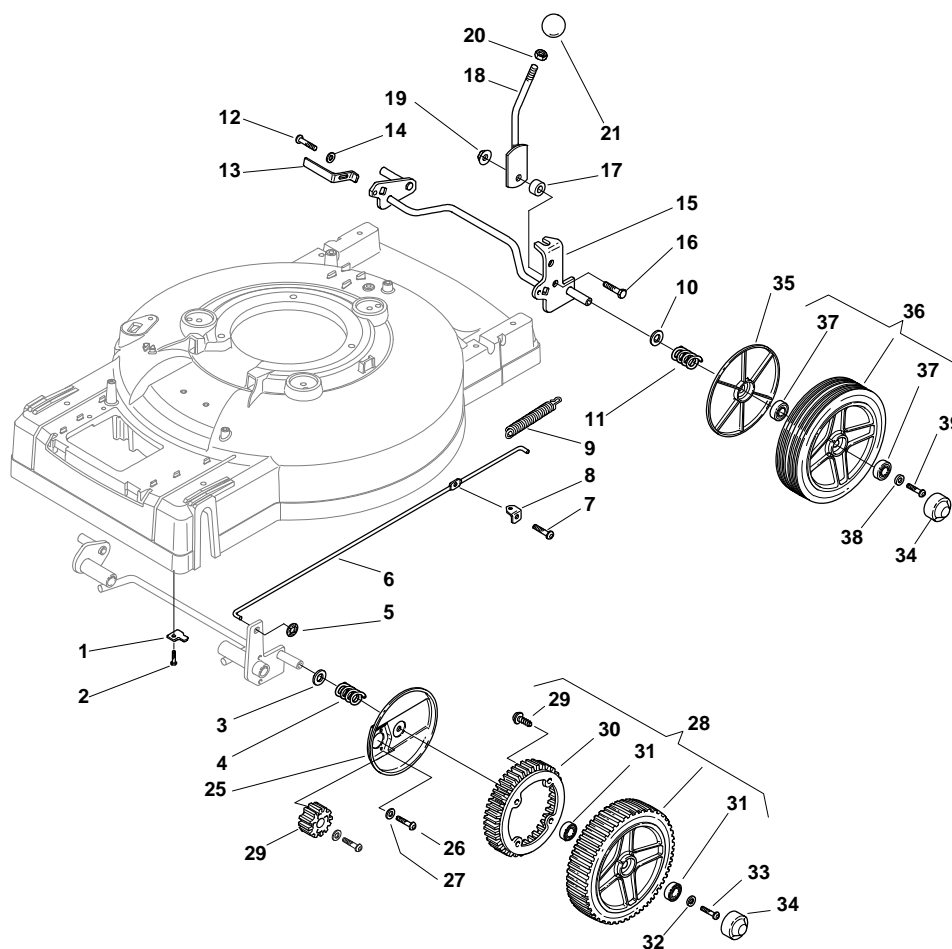

MULTICLIP 53 4SE RENTAL - Model Year 2009

Pos. Fig.	Antal Quantity	Art No Part No	Benämning	Description	Anmärkning Notes
35	2	22600130/0	Hjulskydd	Protection, Wheel	
36	2	81007367/0	Hjul m.lager	Wheel	
37	4	19216038/0	Lager	Bearing	
38	2	12521460/0	Bricka	Washer	
39	2	12735662/0	Skruv	Screw