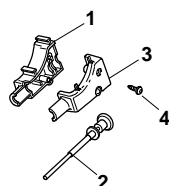

Pos. Fig.	Antal Quantity	Art No Part No	Benämning	Description	Anmärkning Notes
1	1	22722804/1	Hus	R Protection	
2	1	381000742/1	Chokereglage	Starter Drive	
2	1	381000742/1	Chokereglage	Starter Drive	(GGP 200 cc)
2	1	381030022/0	Chokereglage	Starter Drive	
2	1	381030022/0	Chokereglage	Starter Drive	(GGP 160 cc)
2	1	381030024/0	Chokereglage	Starter Drive	
2	1	381030024/0	Chokereglage	Starter Drive	(Honda)
3	1	22722805/1	Lock	L Protection	
4	1	12728300/0	Skruv	Screw