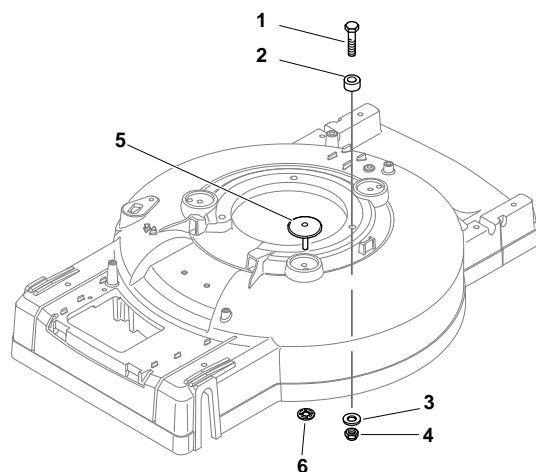

# **Genuine Spare Parts**

---

**MULTICLIP 53  
4SE RENTAL**

Pos. Fig.	Antal Quantity	Art No Part No	Benämning	Description	Anmärkning Notes
1	1	381003631/0	Chassi	Deck Grey	
2	1	322226120/0	Remskydd-gul	Belt Protection, Yellow	
3	2	12728440/0	Skruv	Screw	
4	1	12728519/0	Skruv	Screw	
5	1	22034000/0	Slanganslutning	Washing Connection	
6	1	19035000/0	O-ring	Or Ring	
8	2	22820054/0	Plugg	Cap	
9	1	22778417/0	Fäste-hö	Bracket, R	
10	4	12735595/0	Skruv	Screw	
11	4	12800815/0	Skruv	Screw	
12	1	22735569/0	Höjdställn.sektor	Sector, Height Adjustment	
13	1	22778415/0	Fäste-vä	Bracket, L	
14	1	81006361/0	Styre-underdel	Handle, Lower Part Yellow	
14	1	81006365/0	Styre-underdel	Handle, Lower Part Black	
15	4	12293200/0	Mutter	Nut	
16	1	12523080/0	Bricka	Washer	
17	1	22399813/0	Låsratt	Knob	

Pos. Fig.	Antal Quantity	Art No Part No	Benämning	Description	Anmärkning Notes
1	2	12691800/0	Skruv	Screw	
1	1	12692080/0	Skruv	Screw	
2	3	22170835/0	Distans	Spacer	
3	3	12521350/0	Bricka	Washer	
4	3	12155000/0	Mutter	Nut	
5	2	22820057/0	Lock-svart	Cap Black	
6	2	12604899/0	Låsbricka	Crown Fastener	