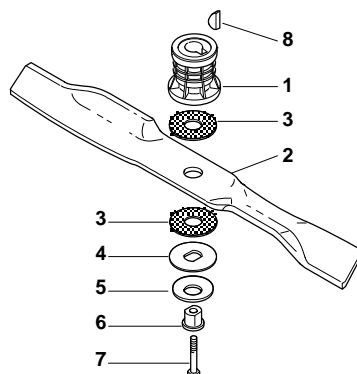

Pos. Fig.	Antal Quantity	Art No Part No	Benämning	Description	Anmärkning Notes
1	2	22545157/0	Platta	Plate	
2	4	12735662/0	Skruv	Screw	
3	2	22671659/0	Bricka	Washer	
4	2	22430215/0	Fjäder	Spring	
5	2	12604899/0	Låsbricka	Crown Fastener	
6	1	22033328/0	Höjdställn.stång	Rod, Height Adjustment Control	
7	1	12735651/0	Skruv	Screw	
8	1	22545139/0	Fäste	Plate	
9	1	22446183/0	Fjäder	Spring	
10	2	22671659/0	Bricka	Washer	
11	2	22430215/0	Fjäder	Spring	
12	2	12735661/0	Skruv	Screw	
13	2	22551529/0	Hjulrensare	Plate	
14	2	12521330/0	Bricka	Washer	
15	1	81002835/0	Hjulaxel	Axle, Rear Wheels	
16	1	12793701/0	Skruv	Screw	
17	1	22170830/0	Distans	Spacer	
18	1	81003317/0	Höjdställn.spak	Lever, Height Adjustment	
19	1	12293201/0	Mutter	Nut	
20	1	12293200/0	Mutter	Nut	
21	1	22399812/0	Knopp	Knob	
25	2	22600129/0	Hjulskydd	Protection, Wheel	
26	4	12735661/0	Skruv	Screw	
27	4	12521330/0	Bricka	Washer	
28	2	81007367/0	Hjul m.lager	Wheel	
29	2	22570128/0	Drev	Pinion	
30	2	22120108/0	Ringdrev	Ring Gear	
31	4	19216038/0	Lager	Bearing	
32	2	12521460/0	Bricka	Washer	
33	2	12735662/0	Skruv	Screw	
34	4	22110380/0	Navkapsel	Hub Cap	

Pos. Fig.	Antal Quantity	Art No Part No	Benämning	Description	Anmärkning Notes
1	1	22722804/1	Hus	R Protection	
2	1	381000742/1	Chokereglage	Starter Drive	
2	1	381000742/1	Chokereglage	Starter Drive	(GGP 200 cc)
2	1	381030022/0	Chokereglage	Starter Drive	
2	1	381030022/0	Chokereglage	Starter Drive	(GGP 160 cc)
2	1	381030024/0	Chokereglage	Starter Drive	
2	1	381030024/0	Chokereglage	Starter Drive	(Honda)
3	1	22722805/1	Lock	L Protection	
4	1	12728300/0	Skruv	Screw	

Pos. Fig.	Antal Quantity	Art No Part No	Benämning	Description	Anmärkning Notes
1	1	22465621/0	Knivfäste	Hub With Pulley, Crankshaft D.22.2	
2	1	81004139/0	Kniv	Blade Winged	
3	2	22672110/1	Friktionsbricka	Clutch Washer	
4	1	22672105/0	Bricka	Washer	
5	1	12508120/0	Tallriksbricka	Cupped Spring	
6	1	22041940/0	Bussning	Clutch Bush	
7	1	12736850/0	Skruv	Screw	
8	1	12139100/0	Kil	Key	