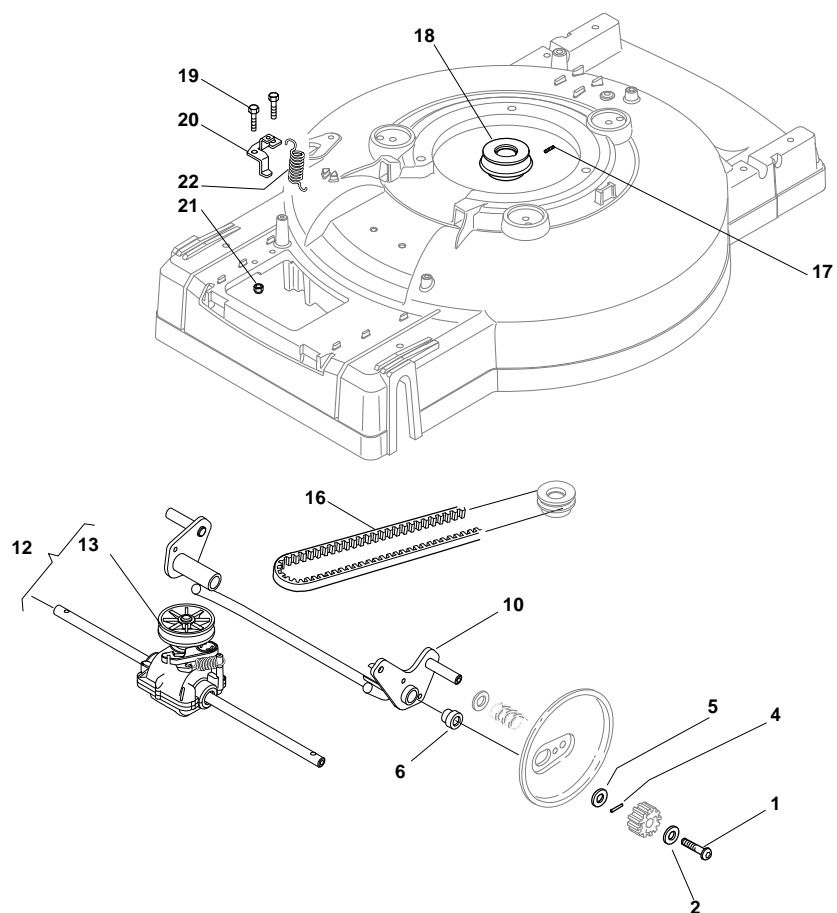

MULTICLIP 53 4SE RENTAL - Model Year 2009

Pos. Fig.	Antal Quantity	Art No Part No	Benämning	Description	Anmärkning Notes
1	2	12735662/0	Skruv	Screw	
2	2	12521460/0	Bricka	Washer	
4	2	22753002/0	Stift	Pin	
5	2	22671661/0	Bricka	Washer	
6	2	22038406/0	Distans	Spacer	
10	1	381002833/1	Hjulaxel	Axle, Front Wheels	
12	1	181003100/0	Transmission	Gear Box	
13	1	22601919/0	Remskiva	Pulley	
14	1	12523020/0	Bricka	Washer	
15	1	12735654/0	Skruv	Screw	
16	1	35064010/0	Drivrem	Belt	
17	1	12714312/0	Stift	Dowel	
18	1	22601917/0	Remskiva	Pulley, Crankshaft D.22.2	
19	2	12791011/0	Skruv	Screw	
20	1	322551659/1	Platta	Plate	
21	2	12154510/0	Mutter	Nut	
22	1	22450437/0	Fjäder	Spring