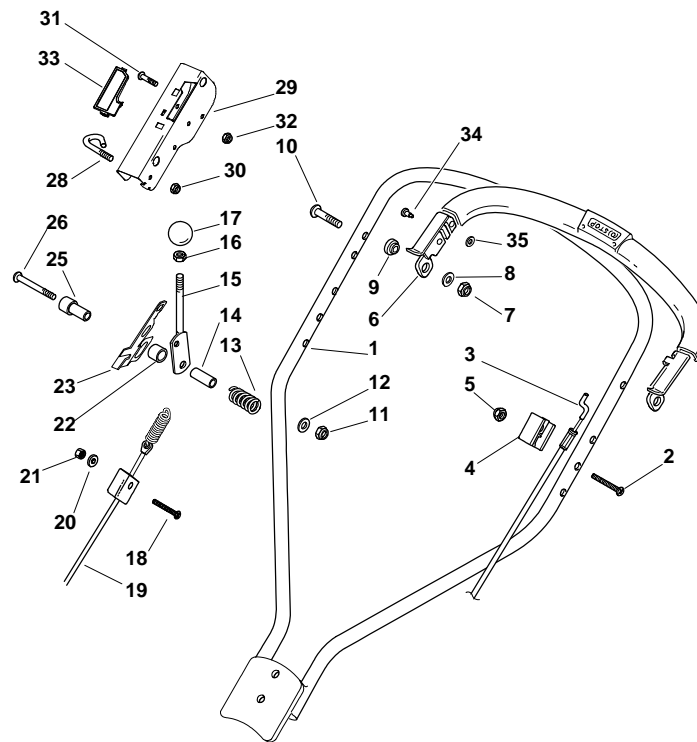

MULTICLIP 53 4SE RENTAL - Model Year 2009

Pos. Fig.	Antal Quantity	Art No Part No	Benämning	Description	Anmärkning Notes
1	1	81006363/1	Styre-överdel	Handle, Upper Part Yellow	
1	1	81006367/0	Styre-överdel	Handle, Upper Part, Black	
2	1	12727783/0	Skruv	Screw	
3	1	81000692/0	Motorbromswire	Cable, Thread Motor Brake	(Ggp 196cc)
3	1	81000692/0	Motorbromswire	Cable, Thread Motor Brake	(Ggp 160cc)
3	1	81000692/0	Motorbromswire	Cable, Thread Motor Brake	
3	1	81000728/0	Motorbromswire	Cable, Thread Engine Brake	
3	1	81000728/0	Motorbromswire	Cable, Thread Engine Brake	(B&S 625-675-700 Series)
3	1	81000732/0	Motorbromswire	Cable, Thread Engine Brake	
3	1	81000732/0	Motorbromswire	Cable, Thread Engine Brake	(Honda 160-190 Autochoke)
4	1	22551640/0	Wirefäste	Plate	
5	1	12154510/0	Mutter	Nut	
6	1	81003318/1	Reglagebygel	Lever, Engine Brake	
7	2	12154510/0	Mutter	Nut	
8	2	12521330/0	Bricka	Washer	
9	2	22671660/1	Bricka	Washer	
10	2	12727784/0	Skruv	Screw	
11	1	12292100/0	Mutter	Nut	
12	1	12530060/0	Bricka	Elastic Washer	
13	1	22450446/0	Fjäder	Spring	
14	1	22170840/0	Distans	Spacer	
15	1	81003313/0	Spak	Lever, Driving	
16	1	12293200/0	Mutter	Nut	
17	1	22399812/0	Knopp	Knob	
18	1	12727791/0	Skruv	Screw	
19	1	381000746/1	Kopplingswire	Cable, Rear Drive	
20	1	12521330/0	Bricka	Washer	
21	1	12154510/0	Mutter	Nut	
22	1	22170843/0	Distans	Spacer	
23	1	22551653/0	Platta	Plate	
25	1	22170842/0	Distans	Spacer