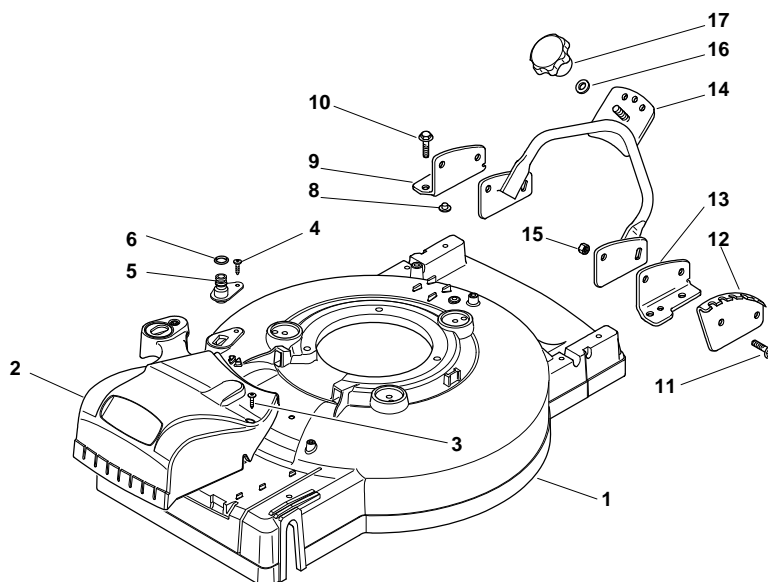

# **Genuine Spare Parts**

---

**MULTICLIP 53  
4SE RENTAL**

Pos. Fig.	Antal Quantity	Art No Part No	Benämning	Description	Anmärkning Notes
1	1	381003631/0	Chassi	Deck Grey	
2	1	322226120/0	Remskydd-gul	Belt Protection, Yellow	
3	2	12728440/0	Skruv	Screw	
4	1	12728519/0	Skruv	Screw	
5	1	22034000/0	Slanganslutning	Washing Connection	
6	1	19035000/0	O-ring	Or Ring	
8	2	22820054/0	Plugg	Cap	
9	1	22778417/0	Fäste-hö	Bracket, R	
10	4	12735595/0	Skruv	Screw	
11	4	12800815/0	Skruv	Screw	
12	1	22735569/0	Höjdställn.sektor	Sector, Height Adjustment	
13	1	22778415/0	Fäste-vä	Bracket, L	
14	1	81006361/0	Styre-underdel	Handle, Lower Part Yellow	
14	1	81006365/0	Styre-underdel	Handle, Lower Part Black	
15	4	12293200/0	Mutter	Nut	
16	1	12523080/0	Bricka	Washer	
17	1	22399813/0	Låsratt	Knob	

Pos. Fig.	Antal Quantity	Art No Part No	Benämning	Description	Anmärkning Notes
1	2	12691800/0	Skruv	Screw	
1	1	12692080/0	Skruv	Screw	
2	3	22170835/0	Distans	Spacer	
3	3	12521350/0	Bricka	Washer	
4	3	12155000/0	Mutter	Nut	
5	2	22820057/0	Lock-svart	Cap Black	
6	2	12604899/0	Låsbricka	Crown Fastener	