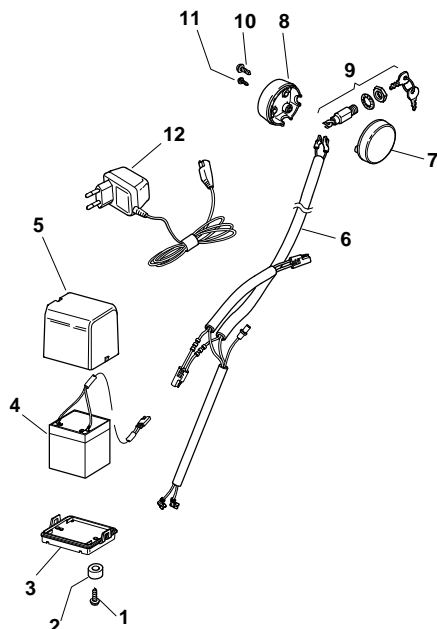

Pos. Fig.	Antal Quantity	Art No Part No	Benämning	Description	Anmärkning Notes
1	2	12728535/0	Skruv	Screw	
1	2	12728702/0	Skruv	Screw	
2	2	25160012/0	Distans	Spacer	
3	1	22785122/0	Batteriplatta	Support, Battery	
4	1	18120052/0	Batteri	Battery	
5	1	22109530/0	Kípa	Cover	
6	1	18204197/0	Startkabel	Cable, Start	
7	1	22722801/0	Lock	L Protection	
8	1	22722800/0	Hus	R Protection	
9	1	18450050/0	Tändningslås	Switch	
10	2	12728300/0	Skruv	Screw	
11	1	12728691/0	Skruv	Screw	
12	1	18204120/0	Batteriladdare	Battery Charger	
12	1	18204121/0	Batteriladdare	Battery Charger	(UK)
12	1	18204121/0	Batteriladdare	Battery Charger