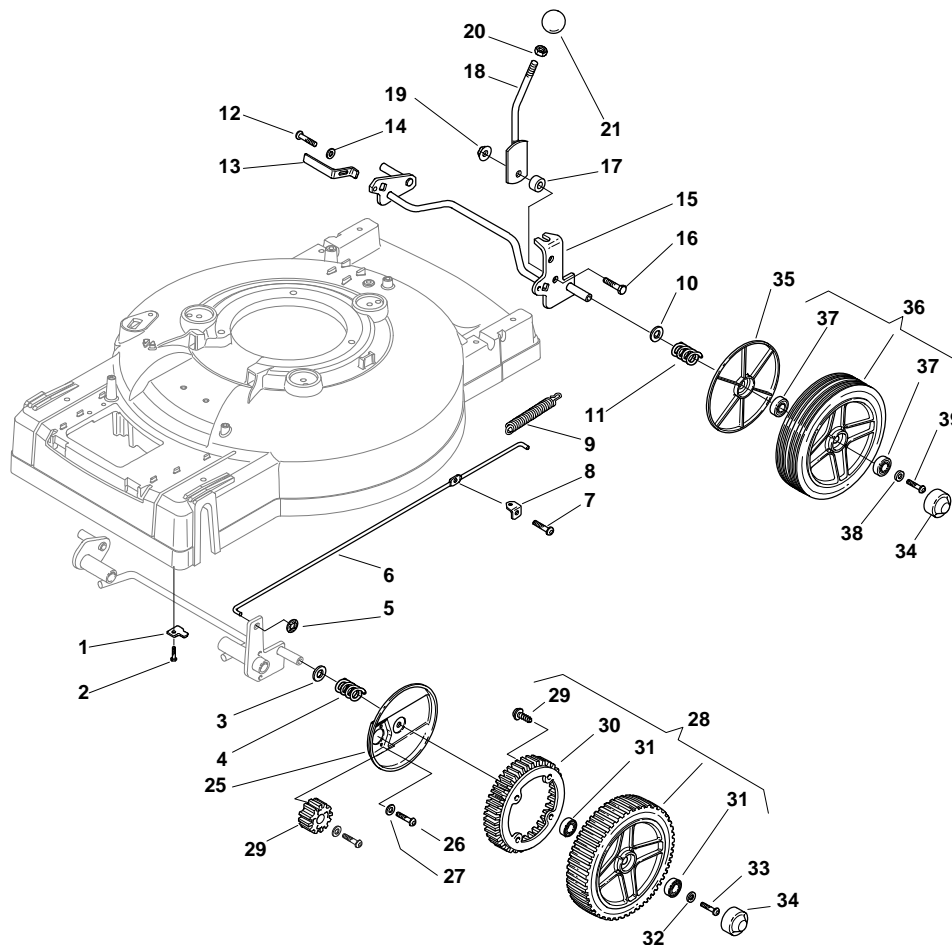

MULTICLIP 53 4SE RENTAL - Model Year 2009

Pos. Fig.	Antal Quantity	Art No Part No	Benämning	Description	Anmärkning Notes
1	2	22545157/0	Platta	Plate	
2	4	12735662/0	Skruv	Screw	
3	2	22671659/0	Bricka	Washer	
4	2	22430215/0	Fjäder	Spring	
5	2	12604899/0	Låsbricka	Crown Fastener	
6	1	22033328/0	Höjdställn.stång	Rod, Height Adjustment Control	
7	1	12735651/0	Skruv	Screw	
8	1	22545139/0	Fäste	Plate	
9	1	22446183/0	Fjäder	Spring	
10	2	22671659/0	Bricka	Washer	
11	2	22430215/0	Fjäder	Spring	
12	2	12735661/0	Skruv	Screw	
13	2	22551529/0	Hjulrensare	Plate	
14	2	12521330/0	Bricka	Washer	
15	1	81002835/0	Hjulaxel	Axle, Rear Wheels	
16	1	12793701/0	Skruv	Screw	
17	1	22170830/0	Distans	Spacer	
18	1	81003317/0	Höjdställn.spak	Lever, Height Adjustment	
19	1	12293201/0	Mutter	Nut	
20	1	12293200/0	Mutter	Nut	
21	1	22399812/0	Knopp	Knob	
25	2	22600129/0	Hjulskydd	Protection, Wheel	
26	4	12735661/0	Skruv	Screw	
27	4	12521330/0	Bricka	Washer	
28	2	81007367/0	Hjul m.lager	Wheel	
29	2	22570128/0	Drev	Pinion	
30	2	22120108/0	Ringdrev	Ring Gear	
31	4	19216038/0	Lager	Bearing	
32	2	12521460/0	Bricka	Washer	
33	2	12735662/0	Skruv	Screw	
34	4	22110380/0	Navkapsel	Hub Cap