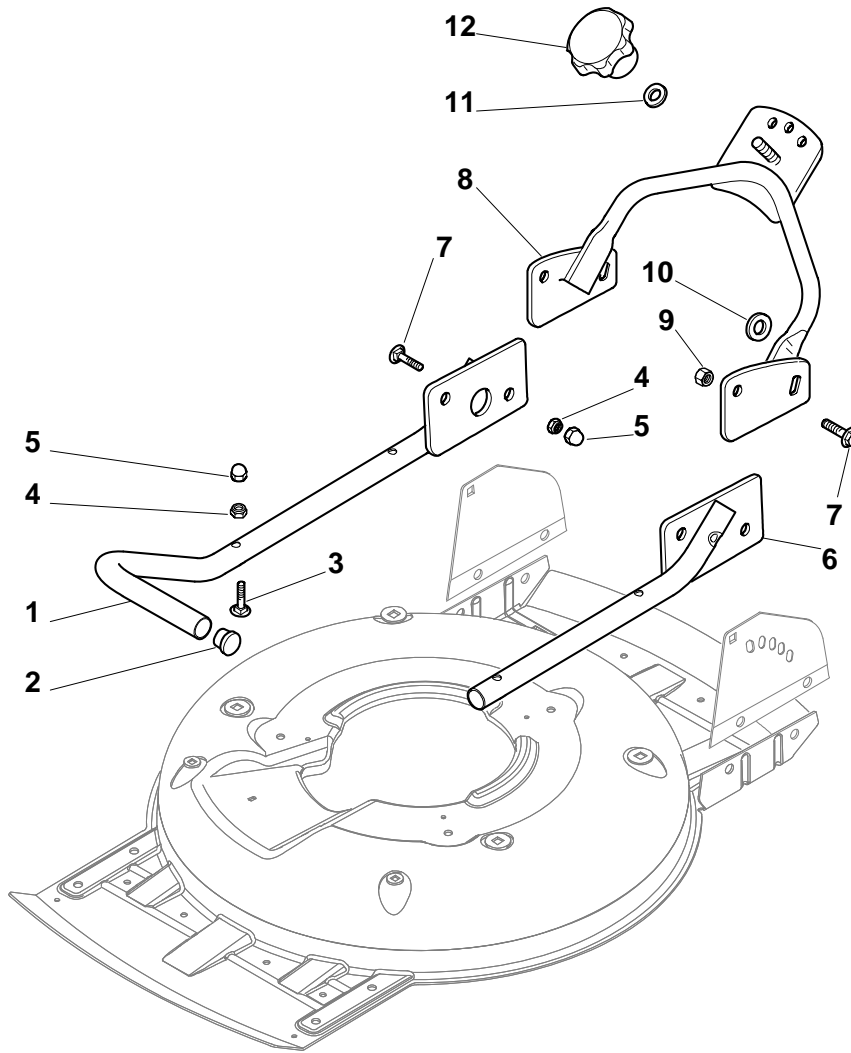

MULTICLIP 50 4S INOX RENTAL - Model Year 2010

Pos. Fig.	Antal Quantity	Art No Part No	Benämning	Description	Anmärkning Notes
1	1	81006373/0	Styre-underdel, hö	Right Handle, Lower Part	
2	4	18566114/0	Plugg	Cap	
3	6	12819100/0	Skruv	Screw	
4	6	12155000/0	Mutter	Nut	
5	6	18203854/0	Tätningshylsa	Protection	
6	1	81006375/0	Styre-underdel, vä	Left Handle, Lower Part	
7	4	12793102/0	Skruv	Screw	
8	1	81006361/0	Styre-underdel	Handle, Lower Part Yellow	
9	4	12155000/0	Mutter	Nut	
10	2	12523060/0	Bricka	Washer	
11	1	12523080/0	Bricka	Washer	
12	1	22399813/0	Lås ratt	Knob