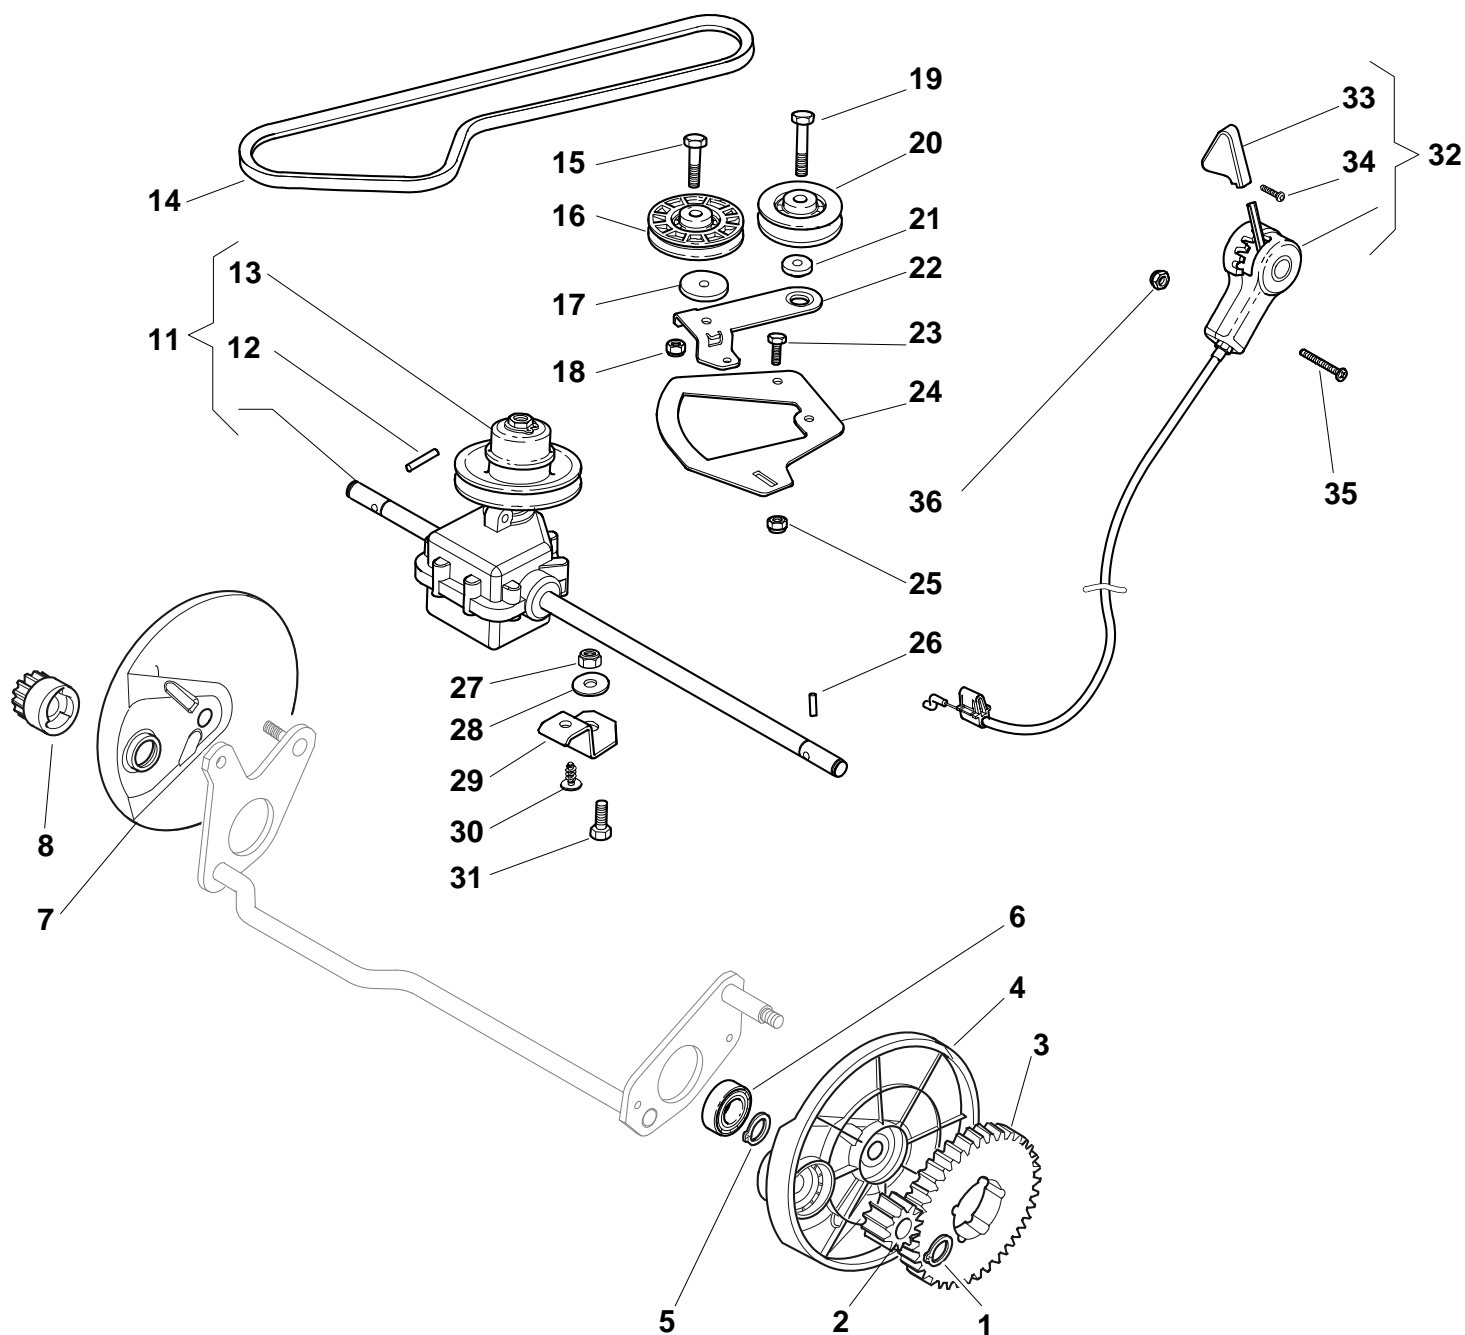

MULTICLIP 50 4S INOX RENTAL - Model Year 2010

Pos. Fig.	Antal Quantity	Art No Part No	Benämning	Description	Anmärkning Notes
1	2	12608600/0	Låsring	Snap Ring	
2	1	22570120/1	Drev	Pinion L	
3	2	22120105/1	Ringdrev	Ring Gear	
4	1	22600092/0	Hjulskydd	Protection, R Wheel	
5	2	12608600/0	Låsring	Snap Ring	
6	2	19216035/0	Lager	Bearing	
7	1	22600093/0	Hjulskydd	Protection, L Wheel	
8	1	22570110/1	Drev	Pinion R	
11	1	181003098/1	Transmission	Gear Box	
12	1	12645700/0	Stift	Pin	
13	1	122601925/0	Remskiva	Pulley	
14	1	35064010/0	Drivrem	Belt	
15	1	12674701/0	Skruv	Screw	
16	1	22601914/0	Spännrulle	Pulley	
17	1	22680009/0	Bricka	Washer	
18	1	12154510/0	Mutter	Nut	
19	1	12689500/0	Skruv	Screw	
20	1	22601915/0	Spännrulle	Pulley	
21	1	22671656/0	Distans	Washer	
22	1	22320007/0	Spännarm	Lever	
23	1	12791011/0	Skruv	Screw	
24	1	22806629/0	Fäste	Support	
25	2	12154510/0	Mutter	Nut	
26	2	22753000/0	Stift	Pin	
27	1	12155000/0	Mutter	Nut	
28	1	12523060/0	Bricka	Washer	
29	1	22551655/0	Fäste	Support	
30	1	12728704/0	Skruv	Screw	
31	1	12793102/0	Skruv	Screw	
32	1	81007112/0	Variatorreglage	Cable, Speed Drive Control	
33	1	22399809/0	Knopp	Knob	
34	1	12728300/0	Skruv	Screw	
35	2	12727787/0	Skruv	Screw	
36	2	12154510/0	Mutter	Nut