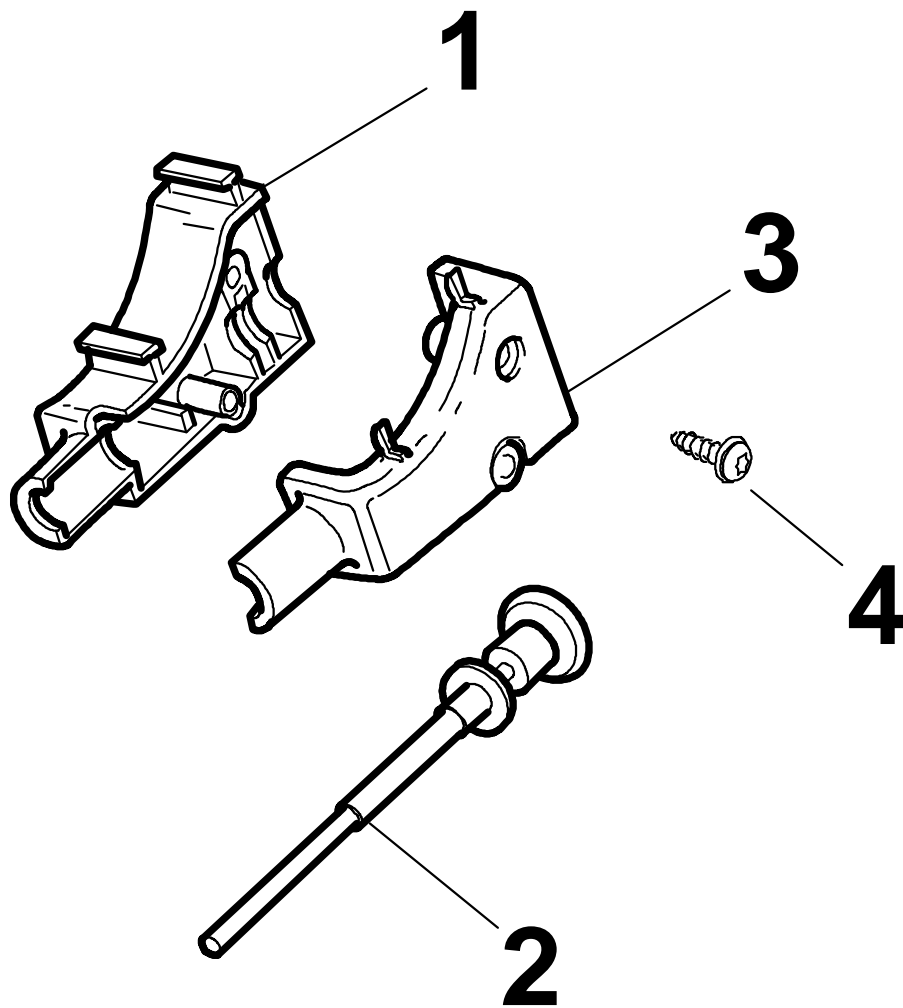

Pos. Fig.	Antal Quantity	Art No Part No	Benämning	Description	Anmärkning Notes
1	1	22722804/1	Hus	R Protection	(GGP 160 cc)
2	1	381030022/0	Chokereglage	Starter Drive	
3	1	22722805/1	Lock	L Protection	
4	1	12728300/0	Skruv	Screw