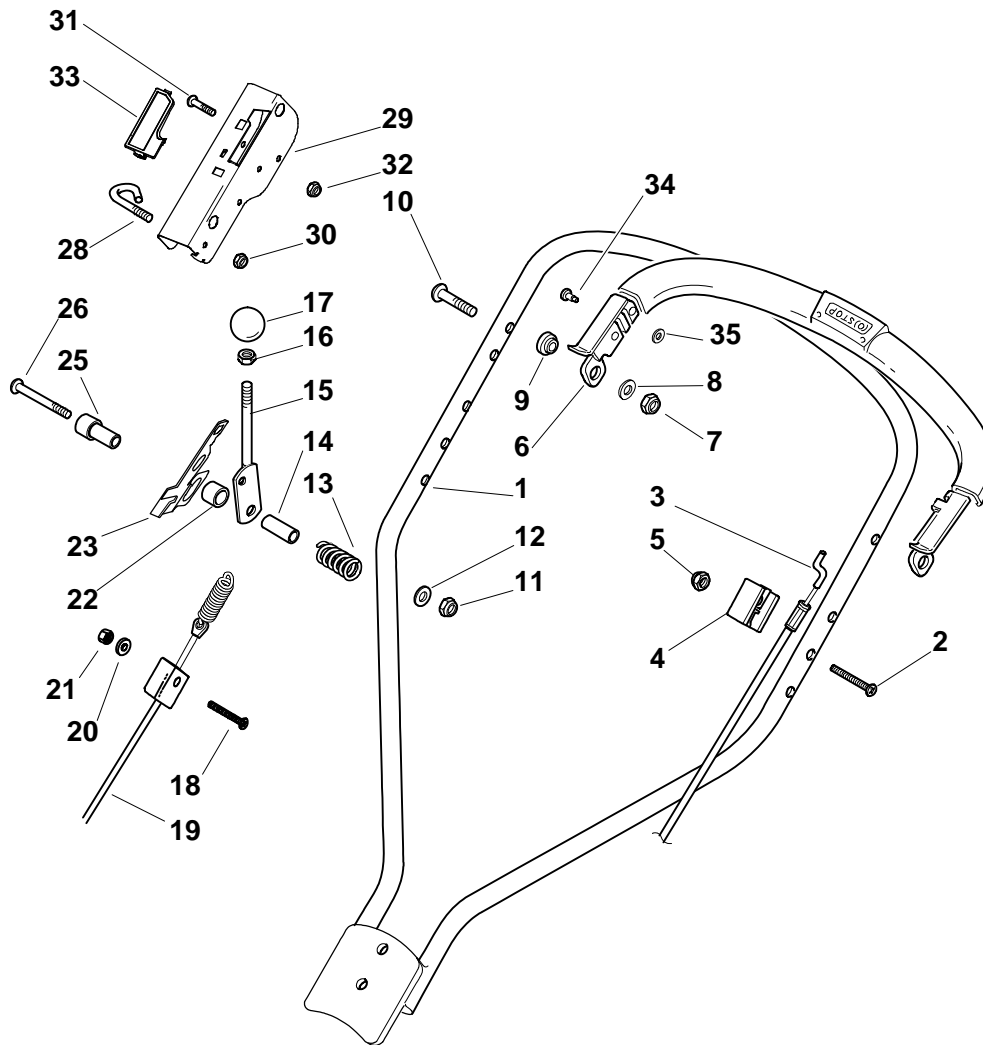

MULTICLIP 50 4S INOX RENTAL - Model Year 2010

Pos. Fig.	Antal Quantity	Art No Part No	Benämning	Description	Anmärkning Notes
1	1	81006363/1	Styre-överdel	Handle, Upper Part Yellow	Yellow
2	1	12727783/0	Skruv	Screw	
3	1	181000618/0	Motorbromswire	Cable, Thread Engine Brake	
4	1	22551640/0	Wirefäste	Plate	
5	1	12154510/0	Mutter	Nut	
6	1	81003318/1	Reglagebygel	Lever, Engine Brake	
7	2	12154510/0	Mutter	Nut	
8	2	12521330/0	Bricka	Washer	
9	2	22671660/1	Bricka	Washer	
10	2	12727784/0	Skruv	Screw	
11	1	12292100/0	Mutter	Nut	
12	1	12530060/0	Bricka	Elastic Washer	
13	1	22450446/0	Fjäder	Spring	
14	1	22170840/0	Distans	Spacer	
15	1	81003313/0	Spak	Lever, Driving	
16	1	12293200/0	Mutter	Nut	
17	1	22399812/0	Knopp	Knob	
18	1	12727791/0	Skruv	Screw	
19	1	381000745/1	Kopplingswire	Cable, Rear Drive	
20	1	12521330/0	Bricka	Washer	
21	1	12154510/0	Mutter	Nut	
22	1	22170843/0	Distans	Spacer	
23	1	22551653/0	Platta	Plate	
25	1	22170842/0	Distans	Spacer	
26	1	12727786/0	Skruv	Screw	
28	1	22430314/0	Öglebult	Spring	
29	1	81004405/0	Panel	Dash Board	
30	1	12154510/0	Mutter	Nut