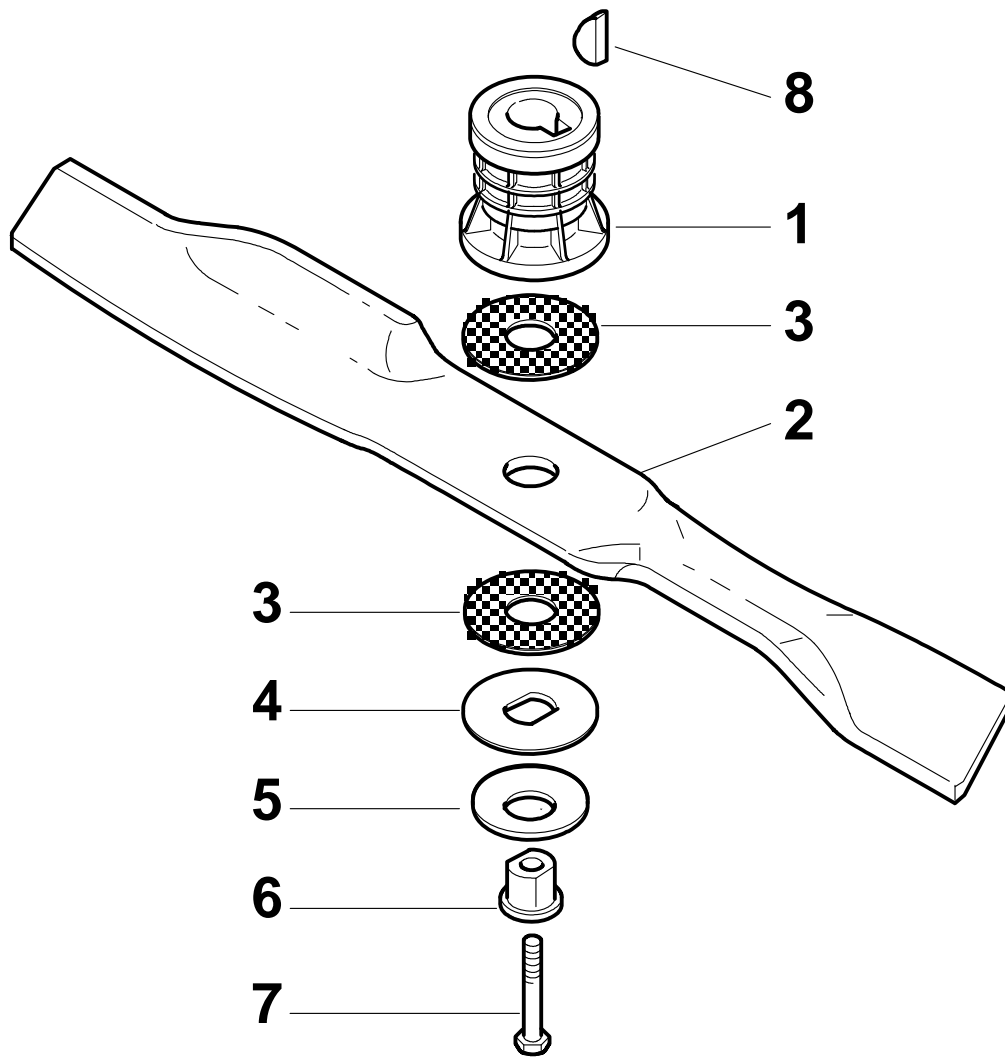

Pos. Fig.	Antal Quantity	Art No Part No	Benämning	Description	Anmärkning Notes
1	1	22465611/0	Nav	Hub	
2	1	81004146/0	Kniv	Blade Winged	
3	2	22672110/1	Friktionsbricka	Clutch Washer	
4	1	22672105/0	Bricka	Washer	
5	1	12508120/0	Tallriksbricka	Cupped Spring	
6	1	22041940/0	Bussning	Clutch Bush	
7	1	12736850/0	Skruv	Screw	
8	1	12139100/0	Kil	Key