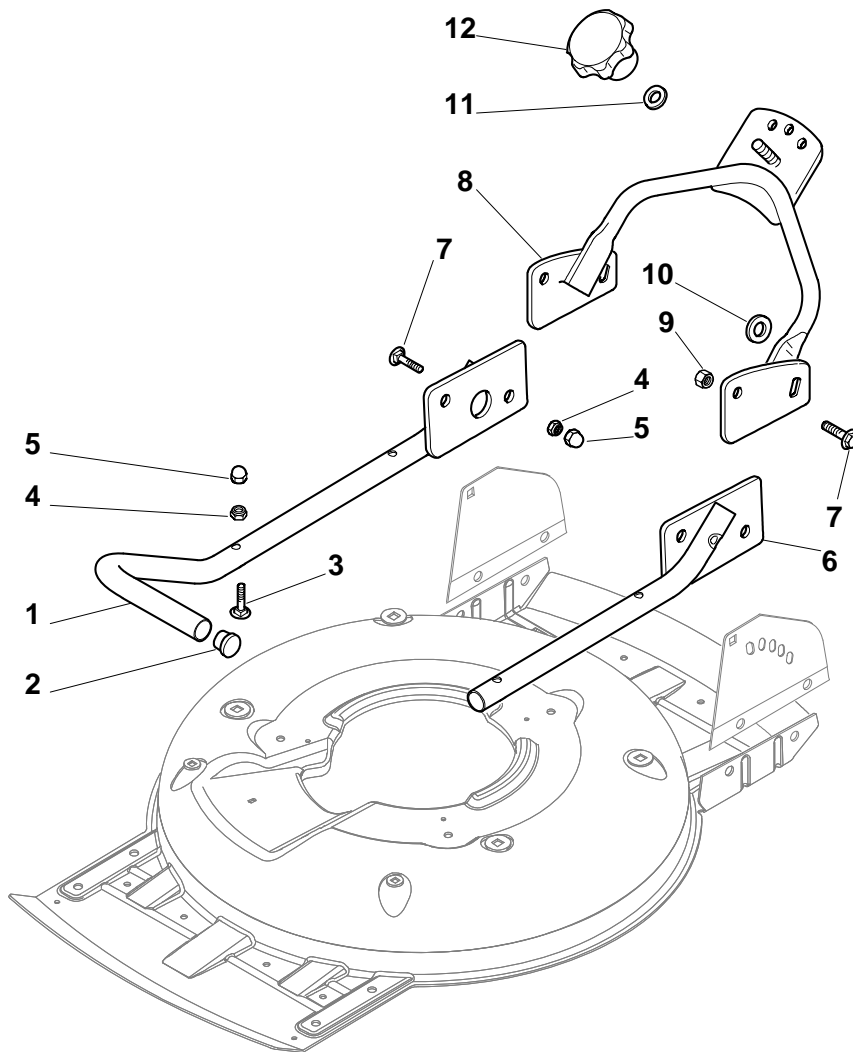

MULTICLIP 50 4SE RENTAL - Model Year 2010

Pos. Fig.	Antal Quantity	Art No Part No	Benämning	Description	Anmärkning Notes
1	1	81006377/0	Styre-underdel, hö	Right Handle, Lower Part Black	
2	4	18566114/0	Plugg	Cap	
3	6	12819100/0	Skruv	Screw	
4	6	12155000/0	Mutter	Nut	
5	6	18203854/0	Tätningshylsa	Protection	
6	1	381006379/0	Styre-underdel, vä	Left Handle, Lower Part Black	
7	4	12793102/0	Skruv	Screw	
8	1	81006365/0	Styre-underdel	Handle, Lower Part Black	
9	4	12155000/0	Mutter	Nut	
10	2	12523060/0	Bricka	Washer	
11	1	12523080/0	Bricka	Washer	
12	1	22399813/0	Lås ratt	Knob