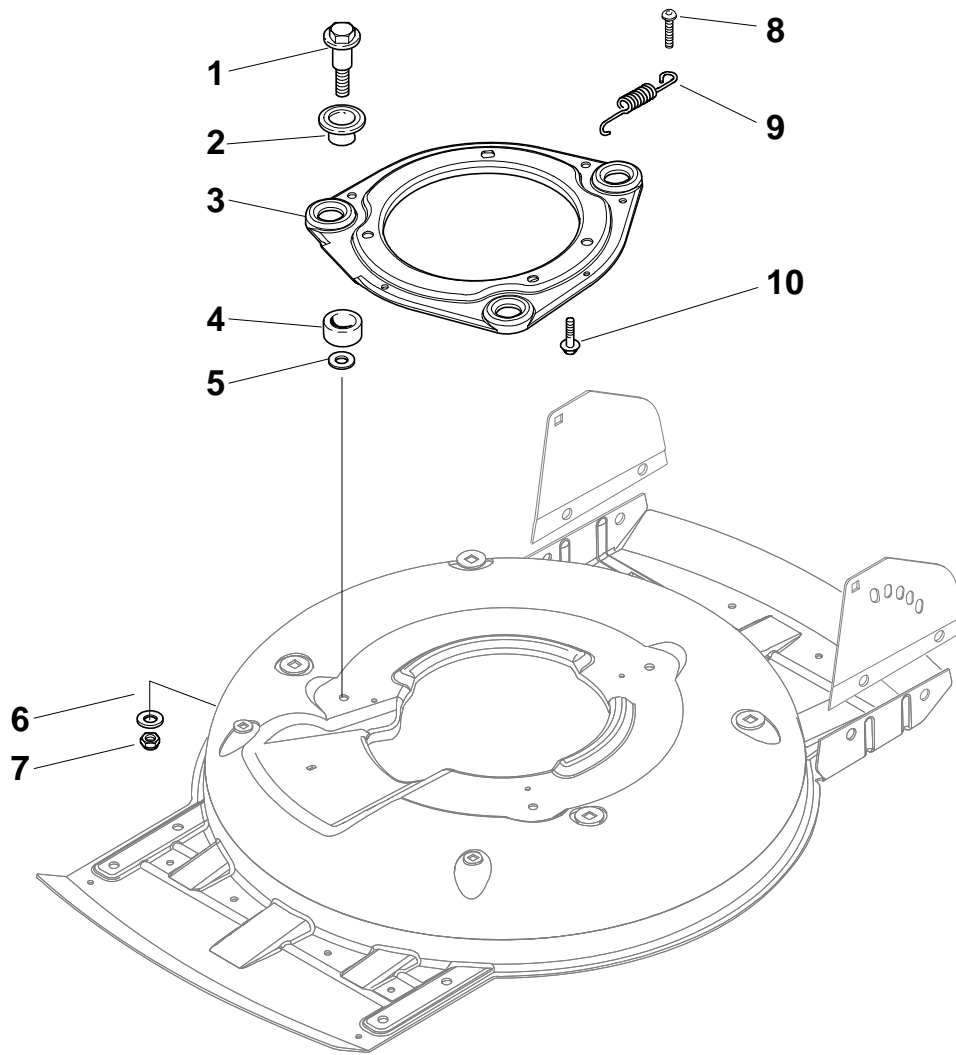

Pos. Fig.	Antal Quantity	Art No Part No	Benämning	Description	Anmärkning Notes
1	3	22524329/0	Bult	Pin	TR 4S
2	3	22672201/0	Bricka	Washer	
3	1	322207221/1	Fläns-svart	Flange, Black	
4	3	22250012/0	Dämpement	Grommet	
5	3	22671651/0	Bricka	Washer	
6	3	12521350/0	Bricka	Washer	
7	3	12155000/0	Mutter	Nut	
8	1	12791400/0	Skruv	Screw	
9	1	22450444/0	Fjäder	Spring	
10	3	112735108/1	Skruv	Screw