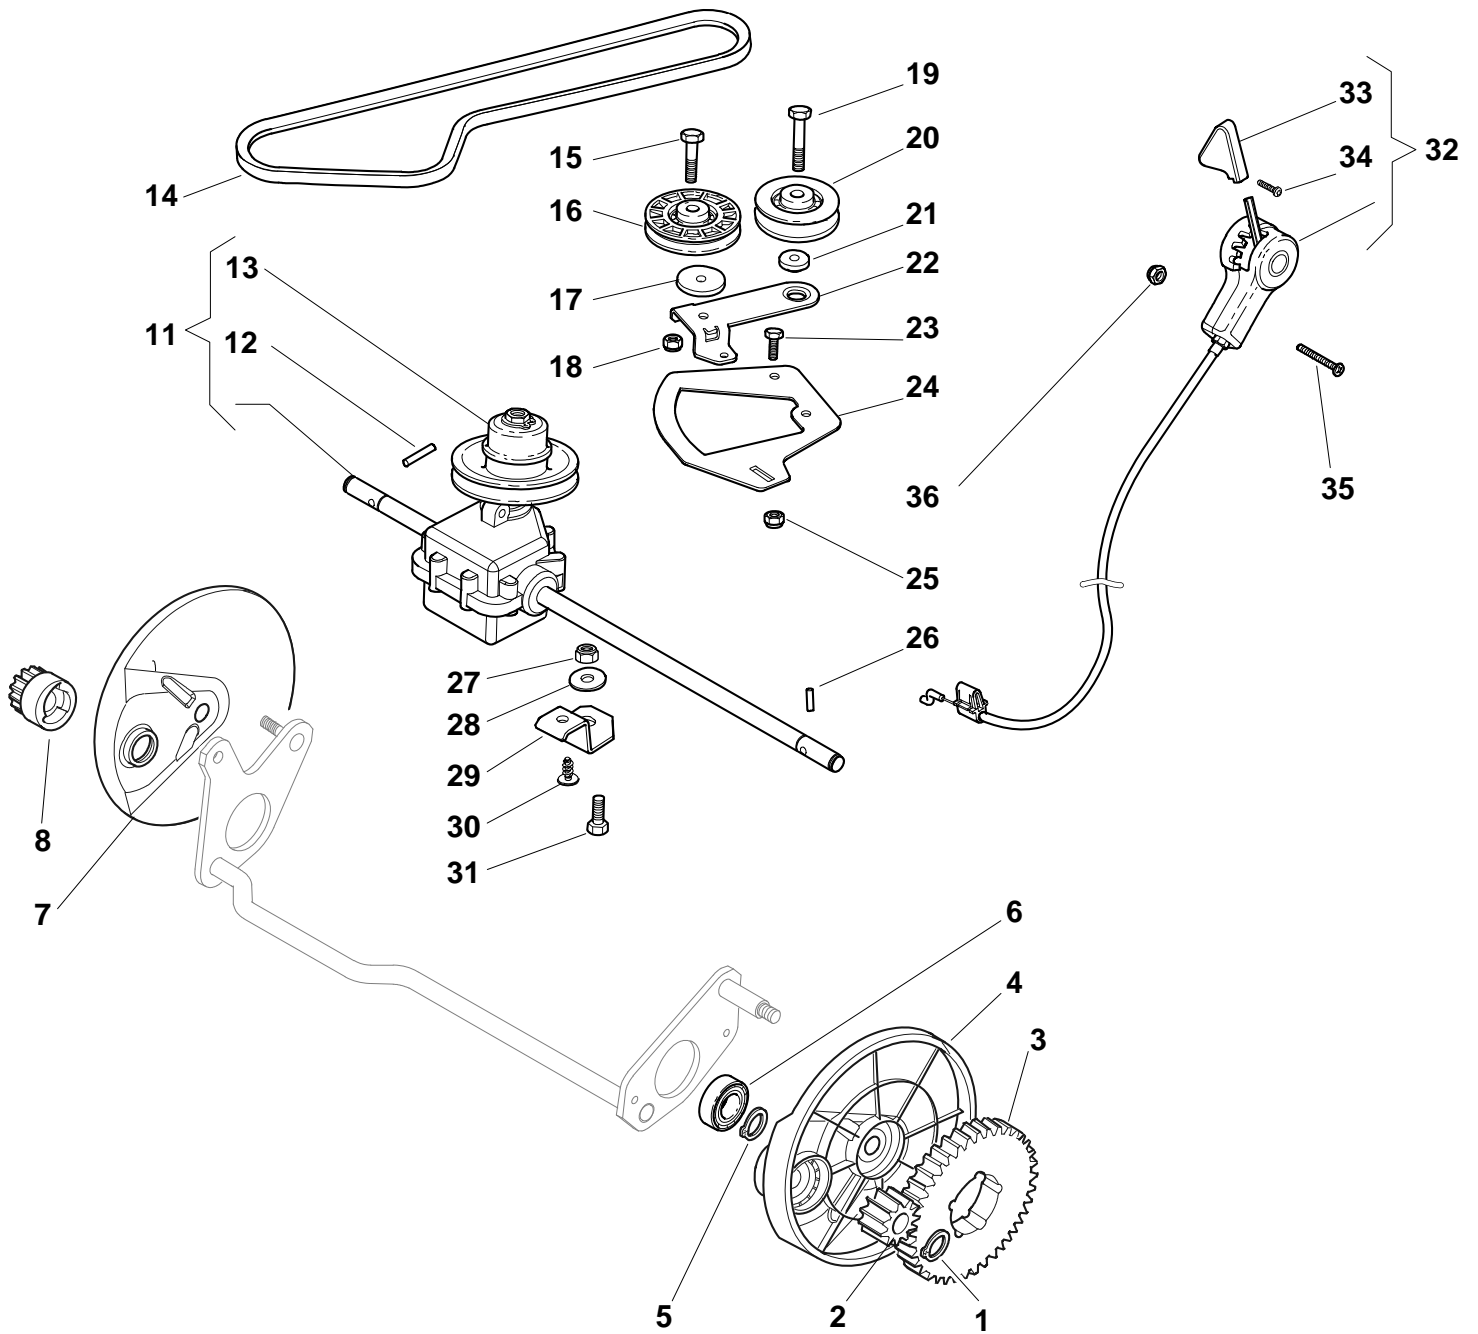

MULTICLIP 50 4SE RENTAL - Model Year 2010

Pos. Fig.	Antal Quantity	Art No Part No	Benämning	Description	Anmärkning Notes
1	2	12608600/0	Låsring	Snap Ring	
2	1	22570120/1	Drev	Pinion L	
3	2	22120105/1	Ringdrev	Ring Gear	
4	1	22600092/0	Hjulskydd	Protection, R Wheel	
5	2	12608600/0	Låsring	Snap Ring	
6	2	19216035/0	Lager	Bearing	
7	1	22600093/0	Hjulskydd	Protection, L Wheel	
8	1	22570110/1	Drev	Pinion R	
11	1	181003098/1	Transmission	Gear Box	
12	1	12645700/0	Stift	Pin	
13	1	122601925/0	Remskiva	Pulley	
14	1	35064010/0	Drivrem	Belt	
15	1	12674701/0	Skruv	Screw	
16	1	22601914/0	Spännrulle	Pulley	
17	1	22680009/0	Bricka	Washer	
18	1	12154510/0	Mutter	Nut	
19	1	12689500/0	Skruv	Screw	
20	1	22601915/0	Spännrulle	Pulley	
21	1	22671656/0	Distans	Washer	
22	1	22320007/0	Spännarm	Lever	
23	1	12791011/0	Skruv	Screw	
24	1	22806629/0	Fäste	Support	
25	2	12154510/0	Mutter	Nut	
26	2	22753000/0	Stift	Pin	
27	1	12155000/0	Mutter	Nut	
28	1	12523060/0	Bricka	Washer	
29	1	22551655/0	Fäste	Support	
30	1	12728704/0	Skruv	Screw	
31	1	12793102/0	Skruv	Screw	
32	1	81007112/0	Variatorreglage	Cable, Speed Drive Control	
33	1	22399809/0	Knopp	Knob	
34	1	12728300/0	Skruv	Screw	
35	2	12727787/0	Skruv	Screw	
36	2	12154510/0	Mutter	Nut