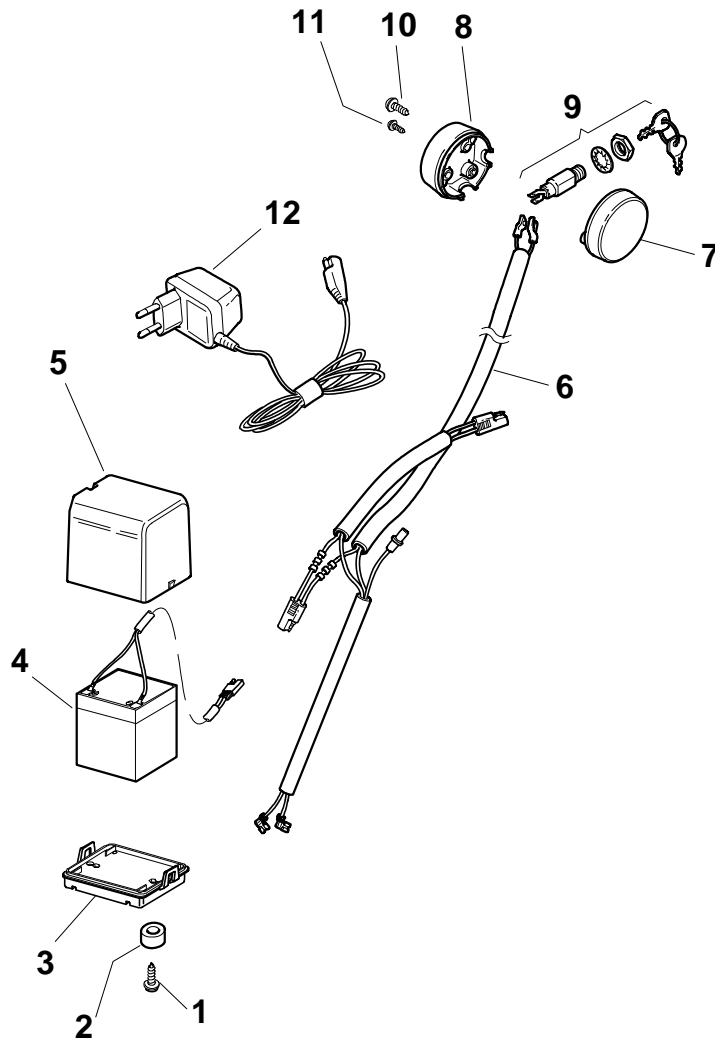

MULTICLIP 50 4SE RENTAL - Model Year 2010

Pos. Fig.	Antal Quantity	Art No Part No	Benämning	Description	Anmärkning Notes
1	1	81006377/0	Styre-underdel, hö	Right Handle, Lower Part Black	
2	4	18566114/0	Plugg	Cap	
3	6	12819100/0	Skruv	Screw	
4	6	12155000/0	Mutter	Nut	
5	6	18203854/0	Tätningshylsa	Protection	
6	1	381006379/0	Styre-underdel, vä	Left Handle, Lower Part Black	
7	4	12793102/0	Skruv	Screw	
8	1	81006365/0	Styre-underdel	Handle, Lower Part Black	
9	4	12155000/0	Mutter	Nut	
10	2	12523060/0	Bricka	Washer	
11	1	12523080/0	Bricka	Washer	
12	1	22399813/0	Lås ratt	Knob	

MULTICLIP 50 4SE RENTAL - Model Year 2010

Pos. Fig.	Antal Quantity	Art No Part No	Benämning	Description	Anmärkning Notes
1	1	81006367/0	Styre-överdel	Handle, Upper Part, Black	
2	1	12727783/0	Skruv	Screw	
3	1	181000618/0	Motorbromswire	Cable, Thread Engine Brake	
4	1	22551640/0	Wirefäste	Plate	
5	1	12154510/0	Mutter	Nut	
6	1	81003318/1	Reglagebygel	Lever, Engine Brake	
7	2	12154510/0	Mutter	Nut	
8	2	12521330/0	Bricka	Washer	
9	2	22671660/1	Bricka	Washer	
10	2	12727784/0	Skruv	Screw	
11	1	12292100/0	Mutter	Nut	
12	1	12530060/0	Bricka	Elastic Washer	
13	1	22450446/0	Fjäder	Spring	
14	1	22170840/0	Distans	Spacer	
15	1	81003313/0	Spak	Lever, Driving	
16	1	12293200/0	Mutter	Nut	
17	1	22399812/0	Knopp	Knob	
18	1	12727791/0	Skruv	Screw	
19	1	381000740/0	Kopplingswire	Cable, Rear Drive	
20	1	12521330/0	Bricka	Washer	
21	1	12154510/0	Mutter	Nut	
22	1	22170843/0	Distans	Spacer	
23	1	22551653/0	Platta	Plate	
25	1	22170842/0	Distans	Spacer	
26	1	12727786/0	Skruv	Screw	
28	1	22430314/0	Öglebult	Spring	
29	1	81004405/0	Panel	Dash Board	
30	1	12154510/0	Mutter	Nut	
31	1	12727792/0	Skruv	Screw	
32	1	12154510/0	Mutter	Nut	
33	1	22500050/0	Glidblock	Shoe	
34	1	22524342/0	Sprint	Pin	
35	1	12604897/0	Låsring	Washer	