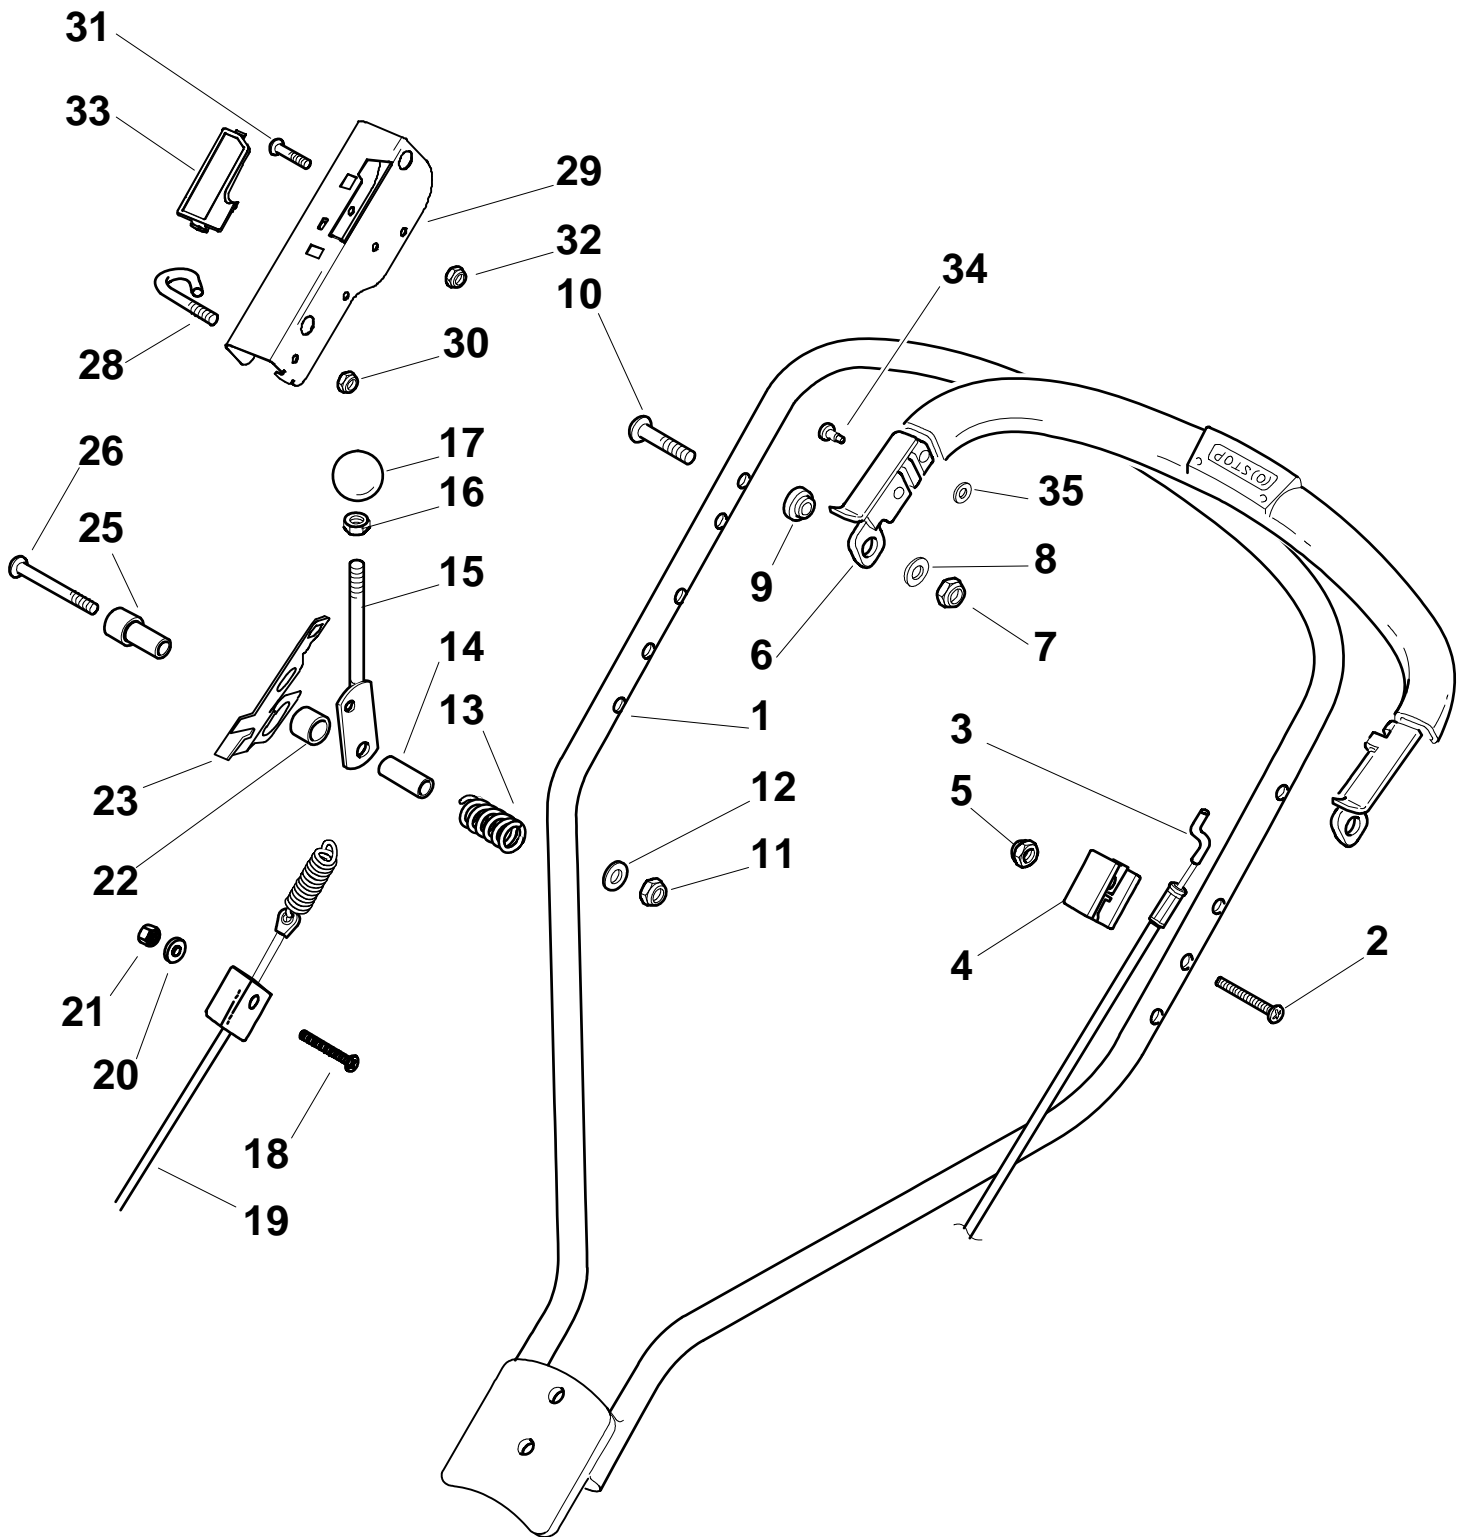

MULTICLIP 50 4SE RENTAL - Model Year 2010

Pos. Fig.	Antal Quantity	Art No Part No	Benämning	Description	Anmärkning Notes
1	1	81006367/0	Styre-överdel	Handle, Upper Part, Black	
2	1	12727783/0	Skruv	Screw	
3	1	181000618/0	Motorbromswire	Cable, Thread Engine Brake	
4	1	22551640/0	Wirefäste	Plate	
5	1	12154510/0	Mutter	Nut	
6	1	81003318/1	Reglagebygel	Lever, Engine Brake	
7	2	12154510/0	Mutter	Nut	
8	2	12521330/0	Bricka	Washer	
9	2	22671660/1	Bricka	Washer	
10	2	12727784/0	Skruv	Screw	
11	1	12292100/0	Mutter	Nut	
12	1	12530060/0	Bricka	Elastic Washer	
13	1	22450446/0	Fjäder	Spring	
14	1	22170840/0	Distans	Spacer	
15	1	81003313/0	Spak	Lever, Driving	
16	1	12293200/0	Mutter	Nut	
17	1	22399812/0	Knopp	Knob	
18	1	12727791/0	Skruv	Screw	
19	1	381000740/0	Kopplingswire	Cable, Rear Drive	
20	1	12521330/0	Bricka	Washer	
21	1	12154510/0	Mutter	Nut	
22	1	22170843/0	Distans	Spacer	
23	1	22551653/0	Platta	Plate	
25	1	22170842/0	Distans	Spacer	
26	1	12727786/0	Skruv	Screw	
28	1	22430314/0	Öglebult	Spring	
29	1	81004405/0	Panel	Dash Board	
30	1	12154510/0	Mutter	Nut	
31	1	12727792/0	Skruv	Screw	
32	1	12154510/0	Mutter	Nut	
33	1	22500050/0	Glidblock	Shoe	
34	1	22524342/0	Sprint	Pin	
35	1	12604897/0	Låsring	Washer