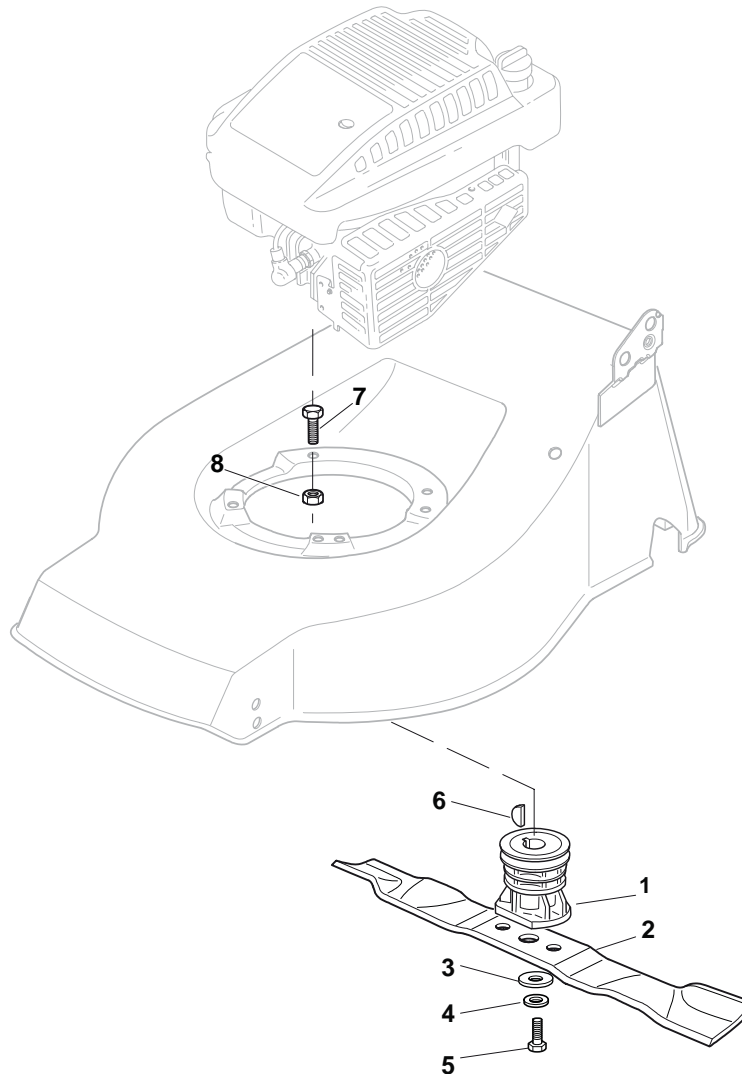

N.	CODE	Q.TY	DESCRIZIONE	DESCRIPTION	DESCRIPTION	BESCHREIBUNG	REMARK
1	122465607/3	1	Mozzo, Albero Motore Ø 22.2	Hub, Crankshaft Ø 22.2	Moyeu, Arbre Moteur Ø 22.2	Halter, Motorwelle Ø 22.2	(B&S - GGP)
1	122465608/2	1	Mozzo, Albero Motore Ø 25	Hub, Crankshaft Ø 25	Moyeu, Arbre Moteur Ø 25	Halter, Motorwelle Ø 25	(Honda)
2	81004381/1	1	Coltello Standard	Blade Standard	Lame Standard	Messer Standard	
2	81004381/1	1	Coltello Standard	Blade Standard	Lame Standard	Messer Standard	534
2	81004398/0	1	Coltello Alettato	Blade Winged	Lame Ailettée	Messer Flügel	534
2	81004398/0	1	Coltello Alettato	Blade Winged	Lame Ailettée	Messer Flügel	
3	22160400/0	1	Disco Elastico	Elastic Washer	Rondelle Elastique	Elastischescheibe	
4	12523080/0	1	Rosetta	Washer	Rondelle	Scheibe	
5	12735698/0	1	Vite	Screw	Vis	Schraube	
6	12139100/0	1	Linguetta, Albero Motore Ø 22.2	Feather, Crankshaft Ø 22.2	Clavette, Arbre Moteur Ø 22.2	Keil, Motorwelle Ø 22.2	(B&S - GGP)
6	12139150/0	1	Linguetta, Albero Motore Ø 25	Feather, Crankshaft Ø 25	Clavette, Arbre Moteur Ø 25	Keil, Motorwelle Ø 25	(Honda)
7	12691800/0	1	Vite	Screw	Vis	Schraube	
7	12793701/0	3	Vite	Screw	Vis	Schraube	
8	12155000/0	1	Dado	Nut	Ecrou	Mutter	
8	12293201/0	3	Dado	Nut	Ecrou	Mutter