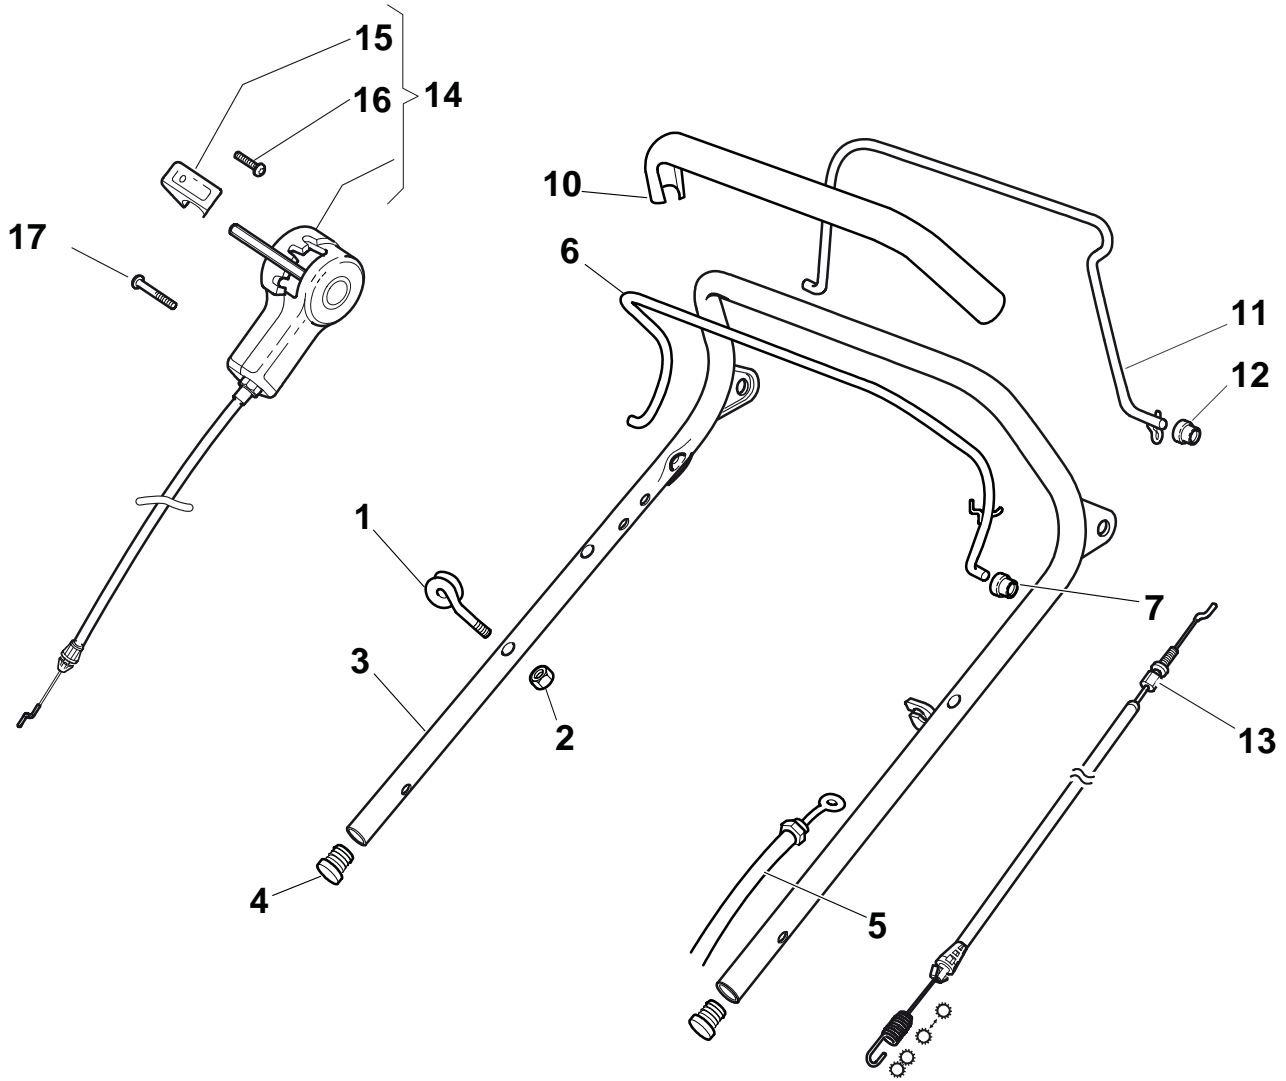

N.	CODE	Q.TY	DESCRIZIONE	DESCRIPTION	DESCRIPTION	BESCHREIBUNG	REMARK
13	81000672/0	1	Cavo Comando Trazione	Cable, Rear Drive	Câble, Commande Traction	Kabel, Antrieb	(Bi Ci Di)
14	81007110/0	1	Cavo Comando Marce	Cable, Speed Drive Control	Cable, Comm. Changement Vitesse	Kabel, Gangeschaltun	534 4S
15	22399809/0	1	Manopolina	Knob	Poignée	Griff	
16	12728300/0	1	Vite	Screw	Vis	Schraube	
17	12728702/0	2	Vite	Screw	Vis	Schraube