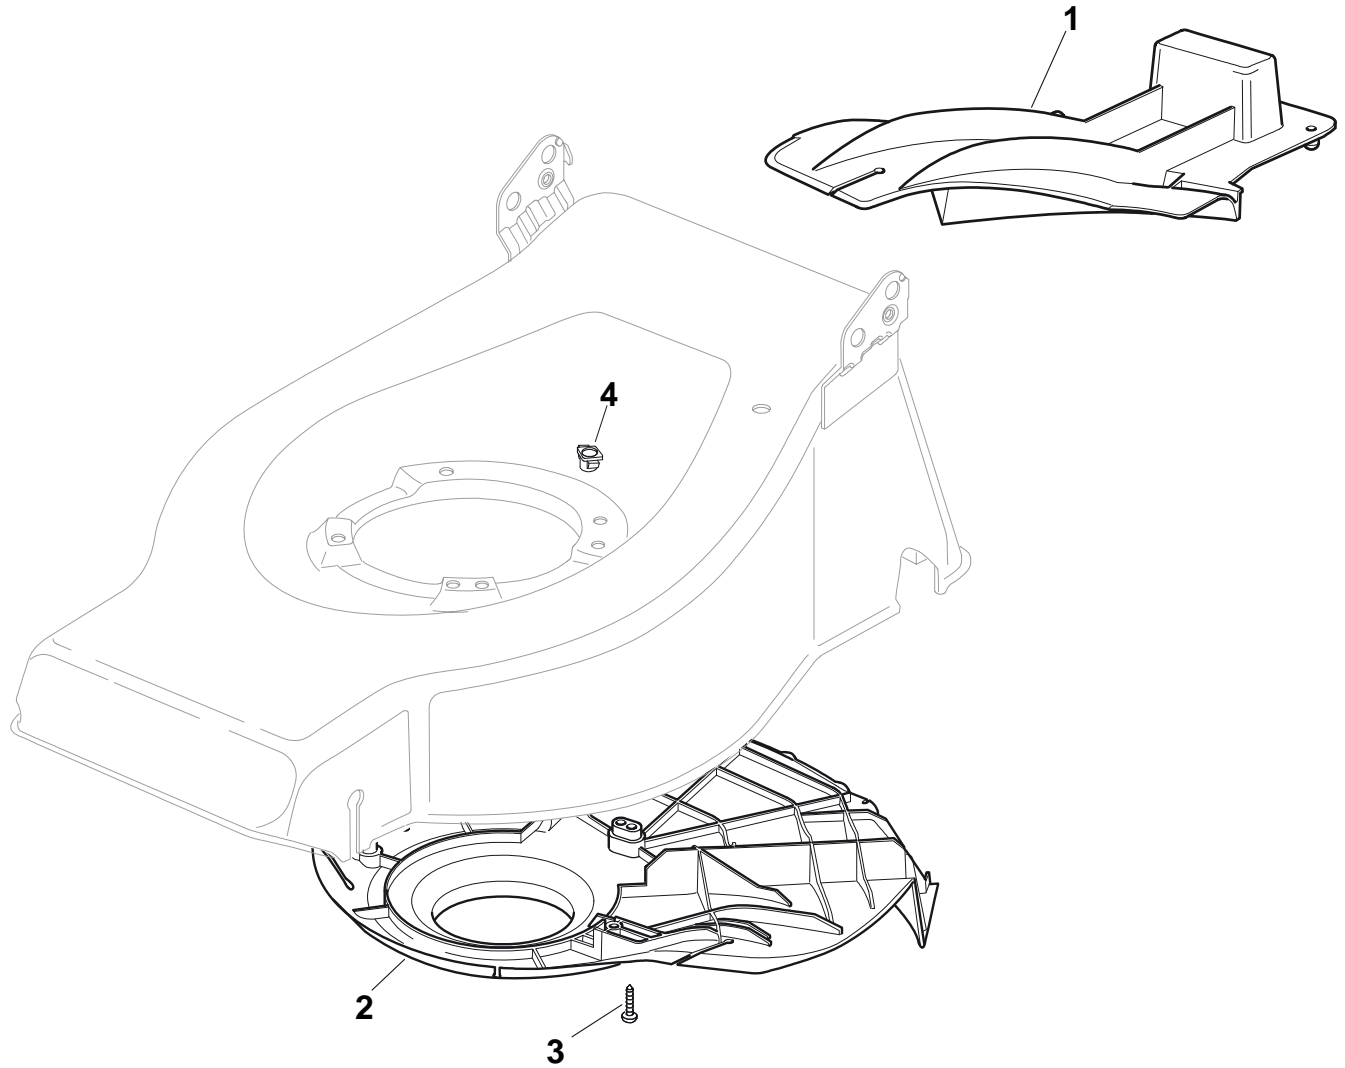

N.	CODE	Q.TY	DESCRIZIONE	DESCRIPTION	DESCRIPTION	BESCHREIBUNG	REMARK
1	22140222/0	1	Deflettore	Deflector	Deflecteur	Deflektor	
2	322060197/2	1	Carter Cinghia	Protection, Belt	Protection	Schutz, Riemen	
3	12728530/0	3	Vite	Screw	Vis	Schraube	
4	22291150/0	1	Inserto In Gomma	Rubber Insert	Insert De	Gummi Einsatz