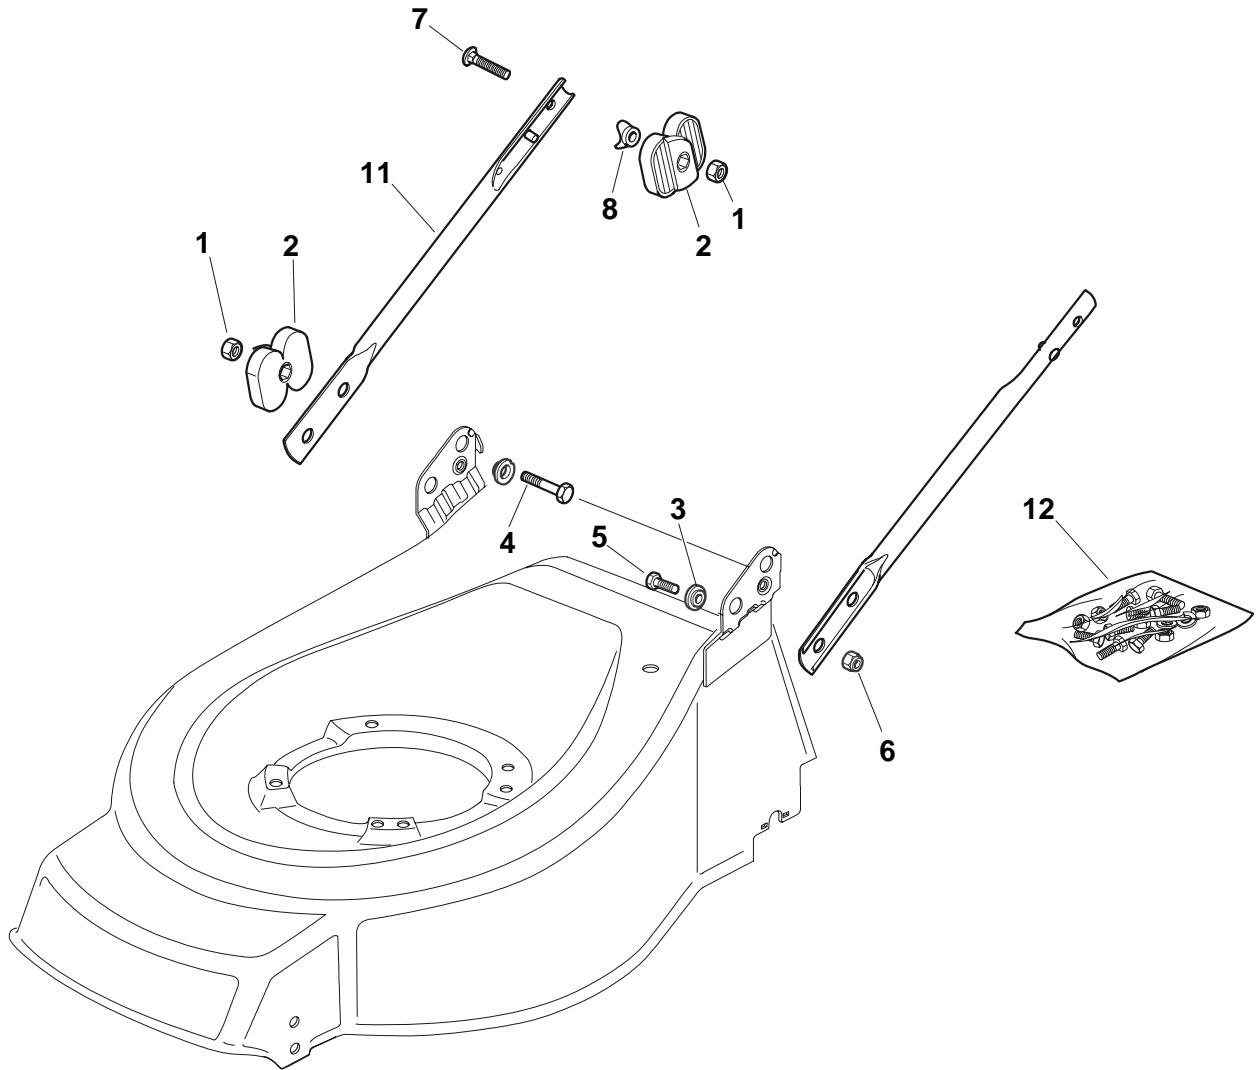

N.	CODE	Q.TY	DESCRIZIONE	DESCRIPTION	DESCRIPTION	BESCHREIBUNG	REMARK
1	12728530/0	1	Vite	Screw	Vis	Schraube	
2	22060196/0	1	Carter Cinghia	Protection, Belt	Protection	Schutz, Riemen	
3	22291150/0	1	Inserto In Gomma	Rubber Insert	Insert De	Gummi Einsatz	

CAL 534 W TR 4S - CAL 534 W TR/E 4S

N.	CODE	Q.TY	DESCRIZIONE	DESCRIPTION	DESCRIPTION	BESCHREIBUNG	REMARK
1	12293202/0	4	Dado	Nut	Ecrou	Mutter	
2	22399803/0	4	Manopolina	Knob	Poignée	Griff	
3	22785081/1	2	Supporto Esterno	Support, External	Support Externe	Halter, Außere	
4	22785083/1	1	Supporto Interno	Support, L Internal	Support Interne G	Halter, Innere L	
5	22551575/0	2	Piastrina Interna	Plate, Inside	Plaquette Interne	Platte, Innere	
6	12691810/0	2	Vite	Screw	Vis	Schraube	
7	12155000/0	2	Dado	Nut	Ecrou	Mutter	
8	22785082/0	1	Supporto Interno	Support, R Internal	Support Interne D	Halter, Innere R	
9	12521350/0	2	Rosetta	Washer	Rondelle	Scheibe	
10	12793301/0	2	Vite	Screw	Vis	Schraube	
11	12819125/0	2	Vite	Screw	Vis	Schraube	
12	22680006/1	2	Rosetta	Washer	Rondelle	Scheibe	
15	81006531/0	2	Manico, Parte Inf	Handle, Lower Part	Mancheron, Partie Inferieure	Holm, Unterteil	
16	81008633/0	1	Dotazione Viteria	Outfit, Screws	Dotation Visserie	Satz, Schrauben	