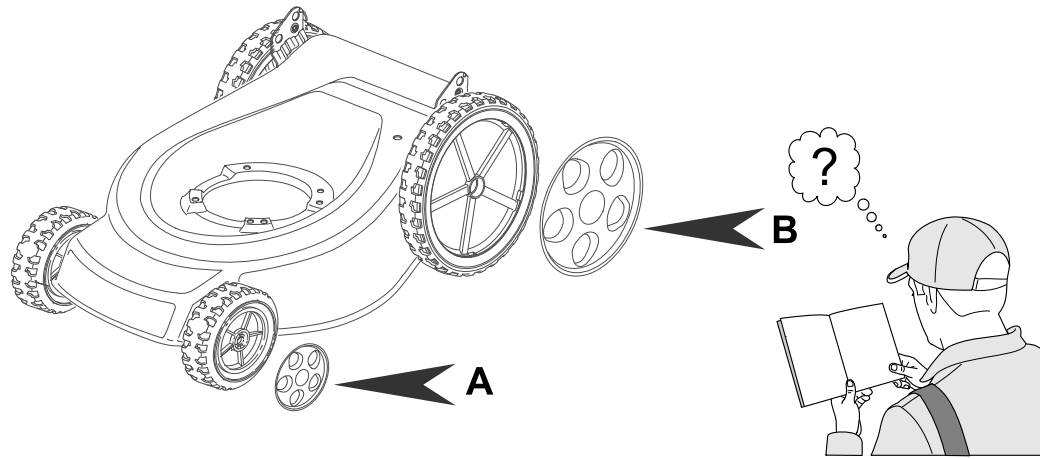

+

= A7

N. CODE	Q.TY	DESCRIZIONE	DESCRIPTION	DESCRIPTION	BESCHREIBUNG	REMARK	
A1	22110251/0	2	Coprimezzo Bianco	Hub Cap White	Couvre-Moyeu	Radkappe Weiße	
A1	22110253/0	2	Coprimezzo Giallo	Hub Cap Yellow	Couvre-Moyeu	Radkappe Gelbe	
A1	22110256/0	2	Coprimezzo Rosso	Hub Cap Red	Couvre-Moyeu	Radkappe Rote	
A1	22110382/0	2	Coprimezzo Grigio	Hub Cap Grey	Couvre-Moyeu Gris	Radkappe Grau	
A2	22110313/0	2	Coprimezzo Bianco	Hub Cap White	Couvre-Moyeu	Radkappe Weiße	
A2	22110314/0	2	Coprimezzo Grigio	Hub Cap Grey	Couvre-Moyeu Gris	Radkappe Grau	
A3	22110348/0	2	Coprimezzo Grigio	Hub Cap Grey	Couvre-Moyeu Gris	Radkappe Grau	
A4	22110382/0	2	Coprimezzo Grigio	Hub Cap Grey	Couvre-Moyeu Gris	Radkappe Grau	
B4	22110511/0	2	Coprimezzo Grigio	Hub Cap Grey	Couvre-Moyeu Gris	Radkappe Grau	
A5	22110417/0	2	Coprimezzo Grigio	Hub Cap Grey	Couvre-Moyeu Gris	Radkappe Grau	
B5	322110590/0	2	Coprimezzo Grigio	Hub Cap Grey	Couvre-Moyeu Gris	Radkappe Grau	
A6	22110492/0	2	Coprimezzo Grigio	Hub Cap Grey	Couvre-Moyeu Gris	Radkappe Grau	
B6	322110560/0	2	Coprimezzo Grigio	Hub Cap Grey	Couvre-Moyeu Gris	Radkappe Grau	
A7	22110494/0	2	Coprimezzo Grigio	Hub Cap Grey	Couvre-Moyeu Gris	Radkappe Grau	
A8	22110496/0	2	Coprimezzo Grigio	Hub Cap Grey	Couvre-Moyeu Gris	Radkappe Grau