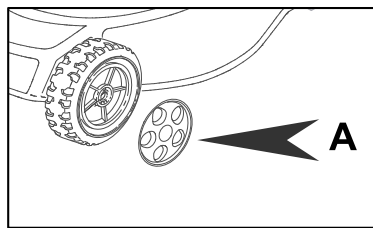

+

= A7

N. CODE	Q.TY	DESCRIZIONE	DESCRIPTION	DESCRIPTION	BESCHREIBUNG	REMARK	
A1	22110251/0	2	Coprimezzo Bianco	Hub Cap White	Couvre-Moyeu	Radkappe Weiße	
A1	22110253/0	2	Coprimezzo Giallo	Hub Cap Yellow	Couvre-Moyeu	Radkappe Gelbe	
A1	22110256/0	2	Coprimezzo Rosso	Hub Cap Red	Couvre-Moyeu	Radkappe Rote	
A1	22110382/0	2	Coprimezzo Grigio	Hub Cap Grey	Couvre-Moyeu Gris	Radkappe Grau	
A2	22110313/0	2	Coprimezzo Bianco	Hub Cap White	Couvre-Moyeu	Radkappe Weiße	
A2	22110314/0	2	Coprimezzo Grigio	Hub Cap Grey	Couvre-Moyeu Gris	Radkappe Grau	
A3	22110348/0	2	Coprimezzo Grigio	Hub Cap Grey	Couvre-Moyeu Gris	Radkappe Grau	
A4	22110382/0	2	Coprimezzo Grigio	Hub Cap Grey	Couvre-Moyeu Gris	Radkappe Grau	
B4	22110511/0	2	Coprimezzo Grigio	Hub Cap Grey	Couvre-Moyeu Gris	Radkappe Grau	
A5	22110417/0	2	Coprimezzo Grigio	Hub Cap Grey	Couvre-Moyeu Gris	Radkappe Grau	
B5	322110590/0	2	Coprimezzo Grigio	Hub Cap Grey	Couvre-Moyeu Gris	Radkappe Grau	
A6	22110492/0	2	Coprimezzo Grigio	Hub Cap Grey	Couvre-Moyeu Gris	Radkappe Grau	
B6	322110560/0	2	Coprimezzo Grigio	Hub Cap Grey	Couvre-Moyeu Gris	Radkappe Grau	
A7	22110494/0	2	Coprimezzo Grigio	Hub Cap Grey	Couvre-Moyeu Gris	Radkappe Grau	
A8	22110496/0	2	Coprimezzo Grigio	Hub Cap Grey	Couvre-Moyeu Gris	Radkappe Grau