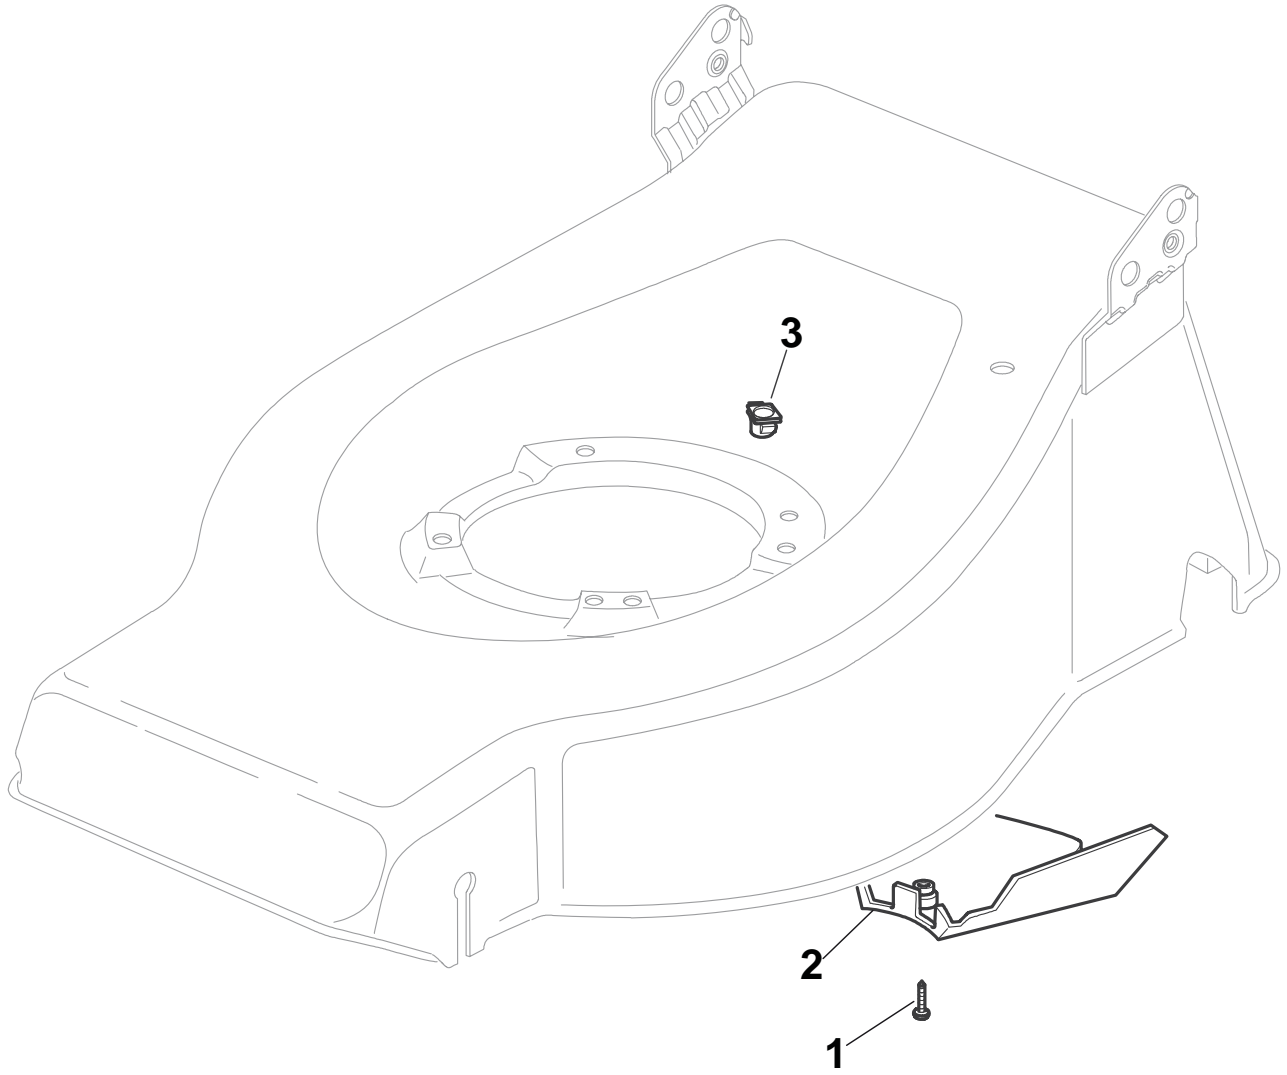

THIS INFORMATION IS NOT INTENDED FOR SALE OR RESALE, AND THIS NOTICE MUST REMAIN ON ALL COPIES.

GLOBAL GARDEN PRODUCTS

CAL 534 W TR 4S - CAL 534 W TR/E 4S

N.	CODE	Q.TY	DESCRIZIONE	DESCRIPTION	DESCRIPTION	BESCHREIBUNG	REMARK
1	381003618/1	1	Chassis INOX	Deck INOX	Châssis INOX	Gehäuse INOX	
1	81002356/1	1	Chassis Rosso	Deck Red	Châssis Rouge	Gehäuse Rot	
2	22171002/0	2	Distanziale	Spacer	Entretoise	Distanzring	
3	381002859/0	1	Asse Ruote Anteriori	Axle, Front Wheels	Axe Roues Avant	Achse, Vorderrad	
4	12436050/0	2	Piastrina	Plate	Plaquette	Plättchen	
5	381002017/0	1	Asta Comando Regol. Altezza	Rod, Height Adjustment	Tige Commande Reglage Hauteur	Stange, Höheverstellung	
12	22517702/1	1	Fulcro Parasassi	Stone Guard Fulcrum	Point D'Appui Parepierres	Drehpunkt Prallblech	
13	22778427/0	1	Staffa Dx	Bracket, R	Bride D	Pratze, Rechte	
14	22869717/0	1	Distanziale	Spacer	Entretoise	Distanzring	
15	22671653/0	8	Rosetta	Washer	Rondelle	Scheibe	
16	22778429/0	1	Staffa Sx	Bracket, L	Bride G	Pratze, Linke	
17	12155000/0	4	Dado	Nut	Ecrou	Mutter	
18	18203854/0	4	Cappuccio	Protection	Capuchon	Stecker	
19	12793301/0	2	Vite	Screw	Vis	Schraube	
20	22517860/0	1	Perno	Pin	Pivot	Bolzen	
21	12604899/0	2	Fissatore A Corona	Crown Fastener	Fixateur A Couronne	Kronenscheibe	
22	12792611/0	3	Vite	Screw	Vis	Schraube	
23	322735579/1	1	Settore Regolazione Altezza	Sector, Height Adjustment	Secteur Reglage Hauteur	Sektor, Höheverstellung	
24	12523060/0	3	Rosetta	Washer	Rondelle	Scheibe	
25	12155000/0	3	Dado	Nut	Ecrou	Mutter	
26	22675100/0	2	Rosetta	Washer	Rondelle	Scheibe	
27	12728691/0	6	Vite	Screw	Vis	Schraube	
28	22120110/0	2	Ruota Dentata	Sprocket	Couronne	Zahnkettenrad	
43	12731350/0	4	Vite	Screw	Vis	Schraube	
44	22545152/0	2	Piastrina	Plate	Plaquette	Platte	