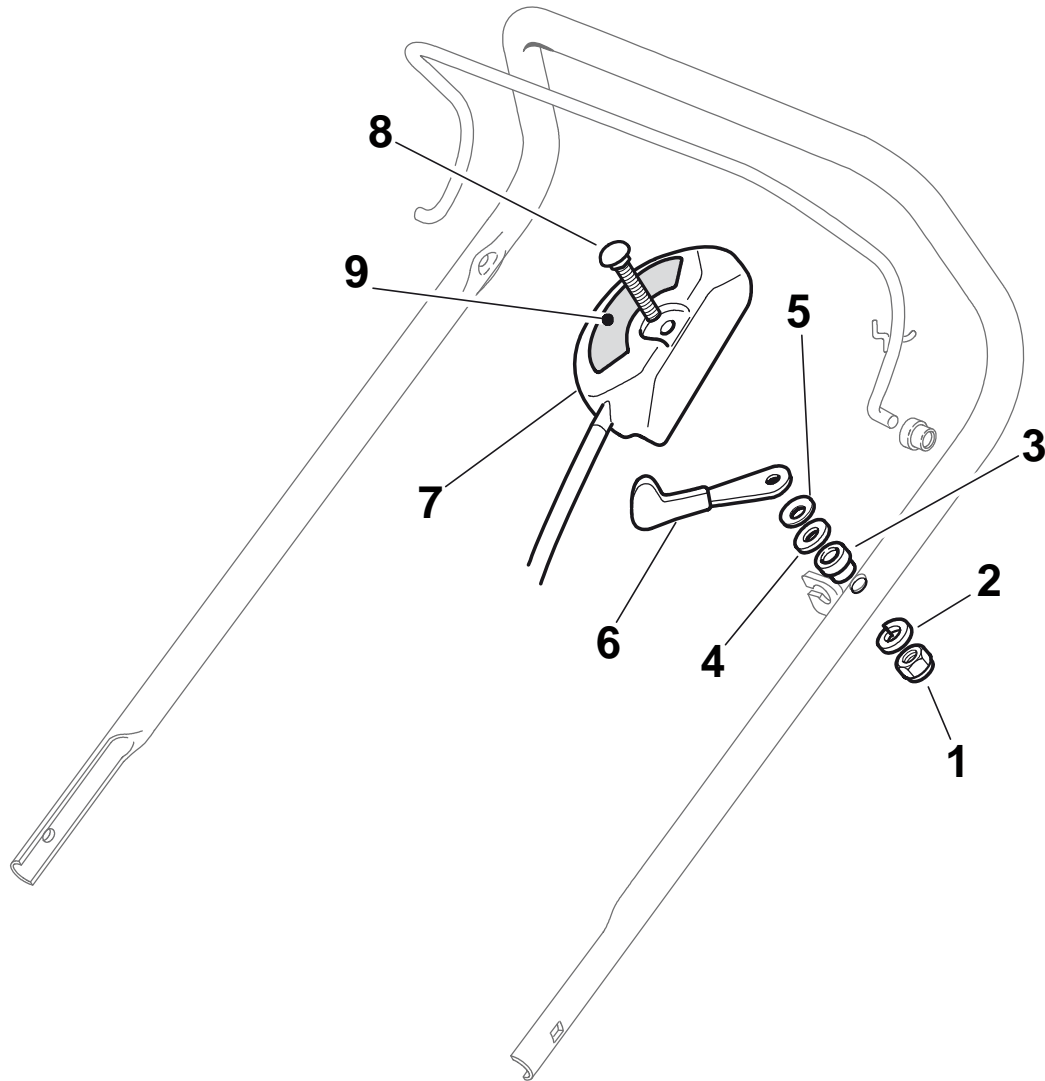

N.	CODE	Q.TY	DESCRIZIONE	DESCRIPTION	DESCRIPTION	BESCHREIBUNG	REMARK
1	12291000/0	1	Dado	Nut	Ecrou	Mutter	
2	12581500/0	1	Grower	Grower	Grower	Federring	
3	22171005/0	1	Distanziale	Spacer	Entretoise	Distanzring	
4	12521360/0	1	Rosetta	Washer	Rondelle	Scheibe	
5	12508100/0	1	Rosetta Elastica	Spring Washer	Rondelle Elastique	Elastische Scheibe	
6	81007220/0	1	Leva, Acceleratore	Lever, Throttle	Levier, Accelérateur	Hebel, Beshleuniger	(B&S 450-500 Series - GGP 150 cc)
6	81007279/1	1	Leva, Acceleratore	Lever, Throttle	Levier, Accelérateur	Hebel, Beshleuniger	(B&S 625-675-700 Series - Honda - GGP 140-160-196 cc)
7	81007080/0	1	Cavo Acceleratore	Throttle Cable	Cable, Accelérateur	Gashebel Kabel	
8	12815000/0	1	Vite	Screw	Vis	Schraube	
9	114356905/0	1	Etichetta	Label	Etiquette	Etikette	(B&S 700 series DOV)
9	114356905/0	1	Etichetta	Label	Etiquette	Etikette	(Honda GCV 160-190 Autochoke)
9	114364264/0	1	Etichetta	Label	Etiquette	Etikette	AVS (GGP 160-196)
9	14356702/0	1	Etichetta	Label	Etiquette	Etikette	(Honda)
9	14356702/0	1	Etichetta	Label	Etiquette	Etikette	(GGP)
9	14356703/0	1	Etichetta	Label	Etiquette	Etikette	(B&S)