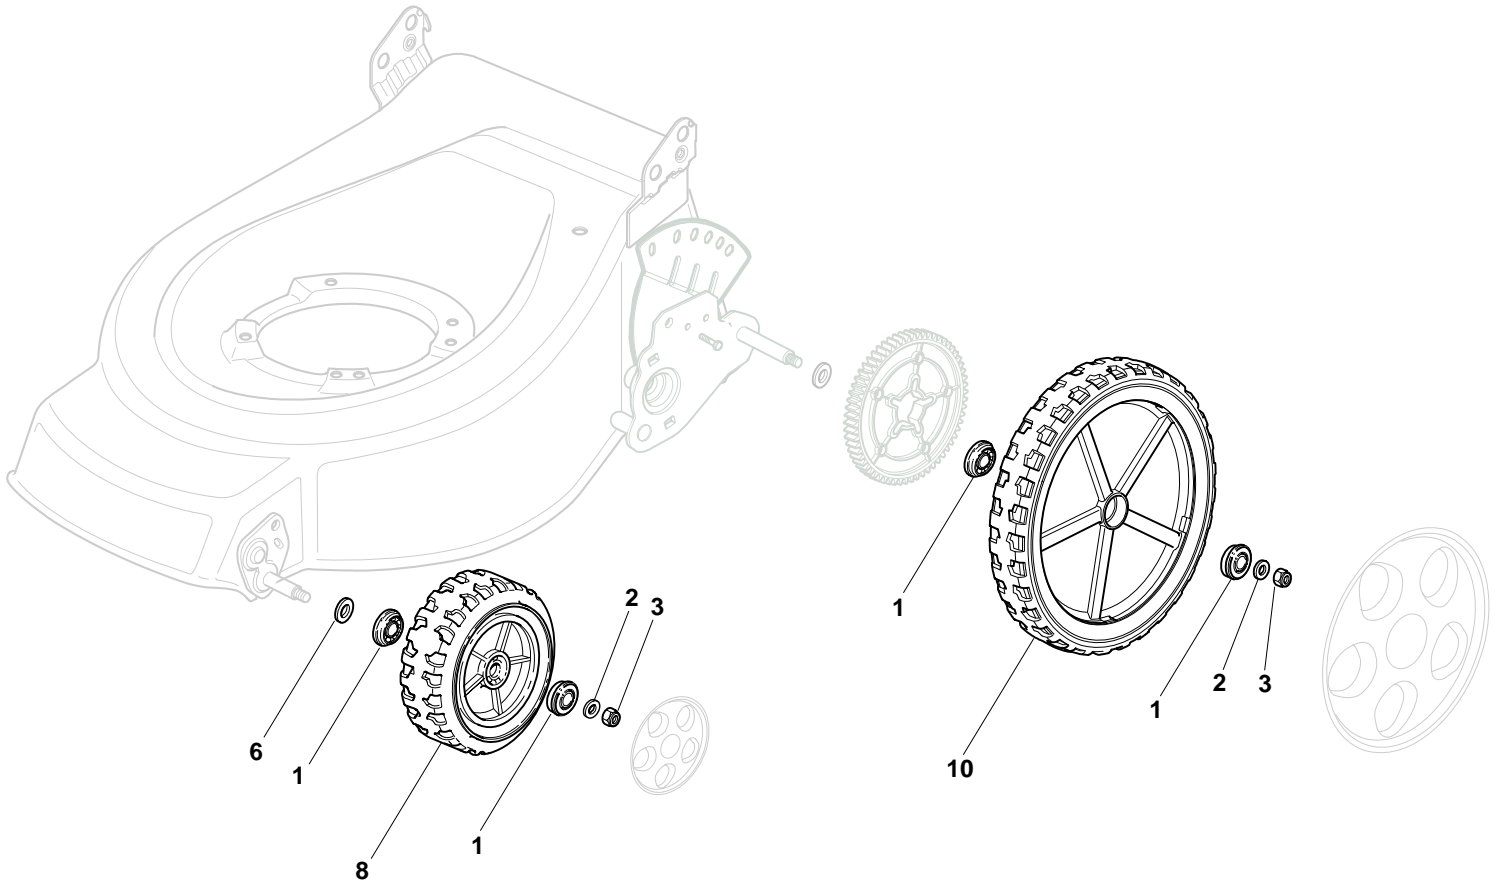

N.	CODE	Q.TY	DESCRIZIONE	DESCRIPTION	DESCRIPTION	BESCHREIBUNG	REMARK
1	22122200/0	8	Cuscinetto	Bearing	Coussinet	Lager	
2	12521350/0	4	Rosetta	Washer	Rondelle	Scheibe	
3	12155000/0	2	Dado	Nut	Ecrou	Mutter	
6	12530150/0	2	Rosetta Elastica	Elastic Washer	Rondelle Elastique	Elastische Scheibe	
8	381007390/1	2	Ruota Ø 210	Wheel Ø 210	Roue Ø 210	Rad. Ø 210	
10	381007391/1	2	Ruota Ø 300	Wheel Ø 300	Roue Ø 300	Rad Ø 300