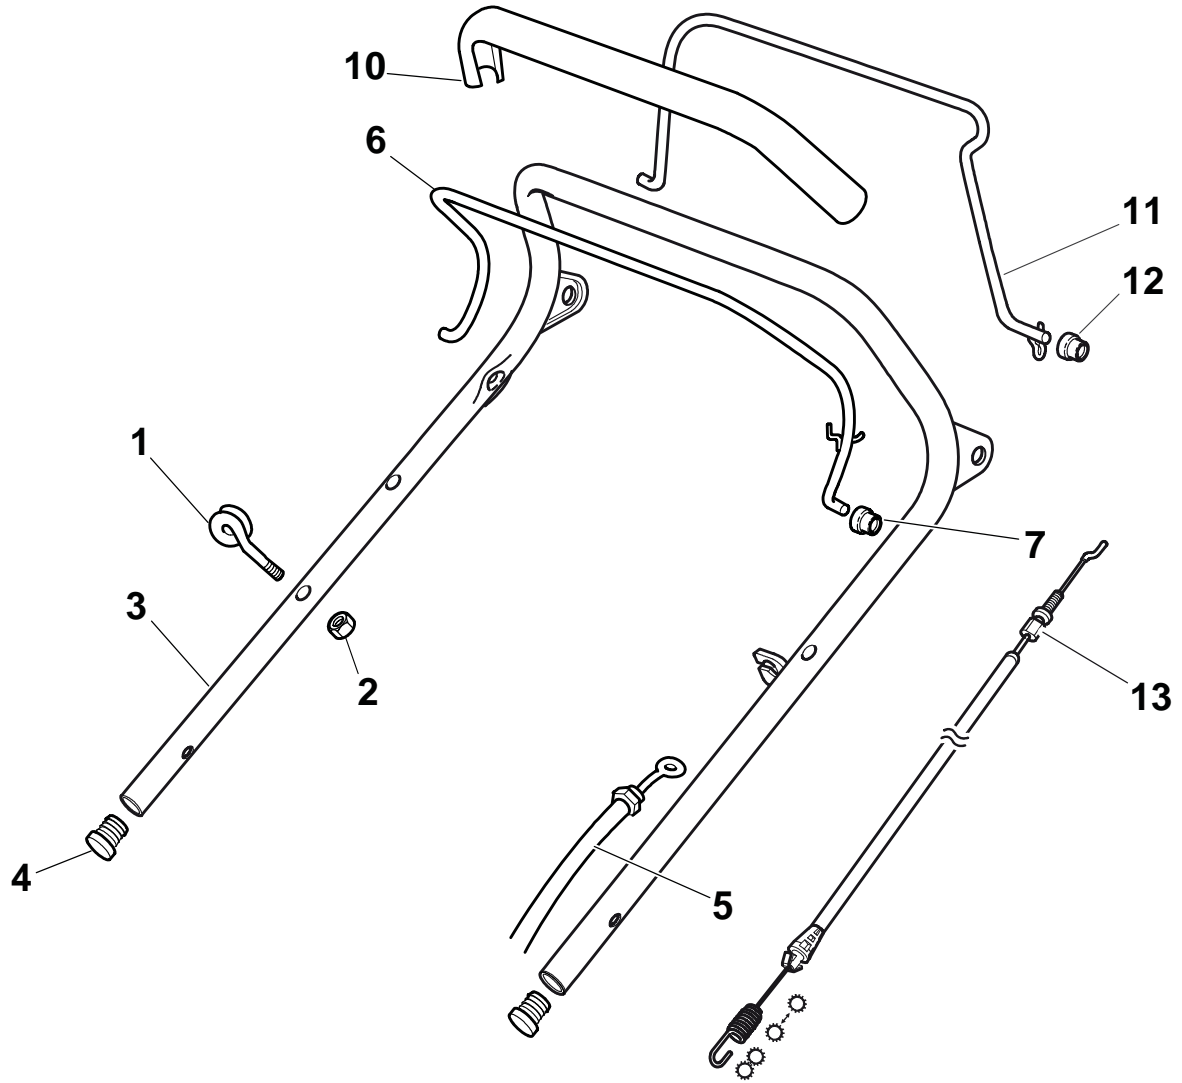

N. CODE	Q.TY	DESCRIZIONE	DESCRIPTION	DESCRIPTION	BESCHREIBUNG	REMARK
13 81000672/0	1	Cavo Comando Trazione	Cable, Rear Drive	Câble, Commande Traction	Kabel, Antrieb	(Bi Ci Di)