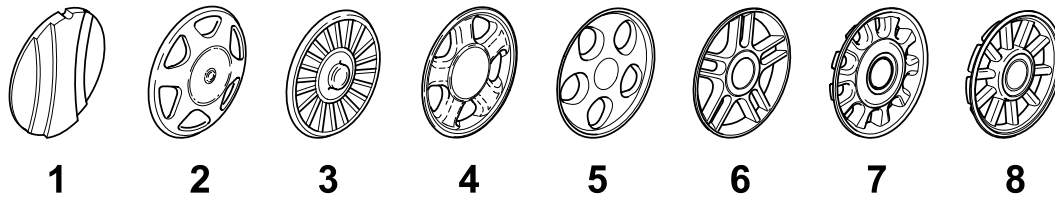

N. CODE	Q.TY	DESCRIZIONE	DESCRIPTION	DESCRIPTION	BESCHREIBUNG	REMARK	
A1	22110251/0	2	Coprimezzo Bianco	Hub Cap White	Couvre-Moyeu	Radkappe Weiße	
A1	22110253/0	2	Coprimezzo Giallo	Hub Cap Yellow	Couvre-Moyeu	Radkappe Gelbe	
A1	22110256/0	2	Coprimezzo Rosso	Hub Cap Red	Couvre-Moyeu	Radkappe Rote	
A1	22110382/0	2	Coprimezzo Grigio	Hub Cap Grey	Couvre-Moyeu Gris	Radkappe Grau	
A2	22110313/0	2	Coprimezzo Bianco	Hub Cap White	Couvre-Moyeu	Radkappe Weiße	
A2	22110314/0	2	Coprimezzo Grigio	Hub Cap Grey	Couvre-Moyeu Gris	Radkappe Grau	
A3	22110348/0	2	Coprimezzo Grigio	Hub Cap Grey	Couvre-Moyeu Gris	Radkappe Grau	
A4	22110382/0	2	Coprimezzo Grigio	Hub Cap Grey	Couvre-Moyeu Gris	Radkappe Grau	
B4	22110511/0	2	Coprimezzo Grigio	Hub Cap Grey	Couvre-Moyeu Gris	Radkappe Grau	
A5	22110417/0	2	Coprimezzo Grigio	Hub Cap Grey	Couvre-Moyeu Gris	Radkappe Grau	
B5	322110590/0	2	Coprimezzo Grigio	Hub Cap Grey	Couvre-Moyeu Gris	Radkappe Grau	
A6	22110492/0	2	Coprimezzo Grigio	Hub Cap Grey	Couvre-Moyeu Gris	Radkappe Grau	
B6	322110560/0	2	Coprimezzo Grigio	Hub Cap Grey	Couvre-Moyeu Gris	Radkappe Grau	
A7	22110494/0	2	Coprimezzo Grigio	Hub Cap Grey	Couvre-Moyeu Gris	Radkappe Grau	
A8	22110496/0	2	Coprimezzo Grigio	Hub Cap Grey	Couvre-Moyeu Gris	Radkappe Grau