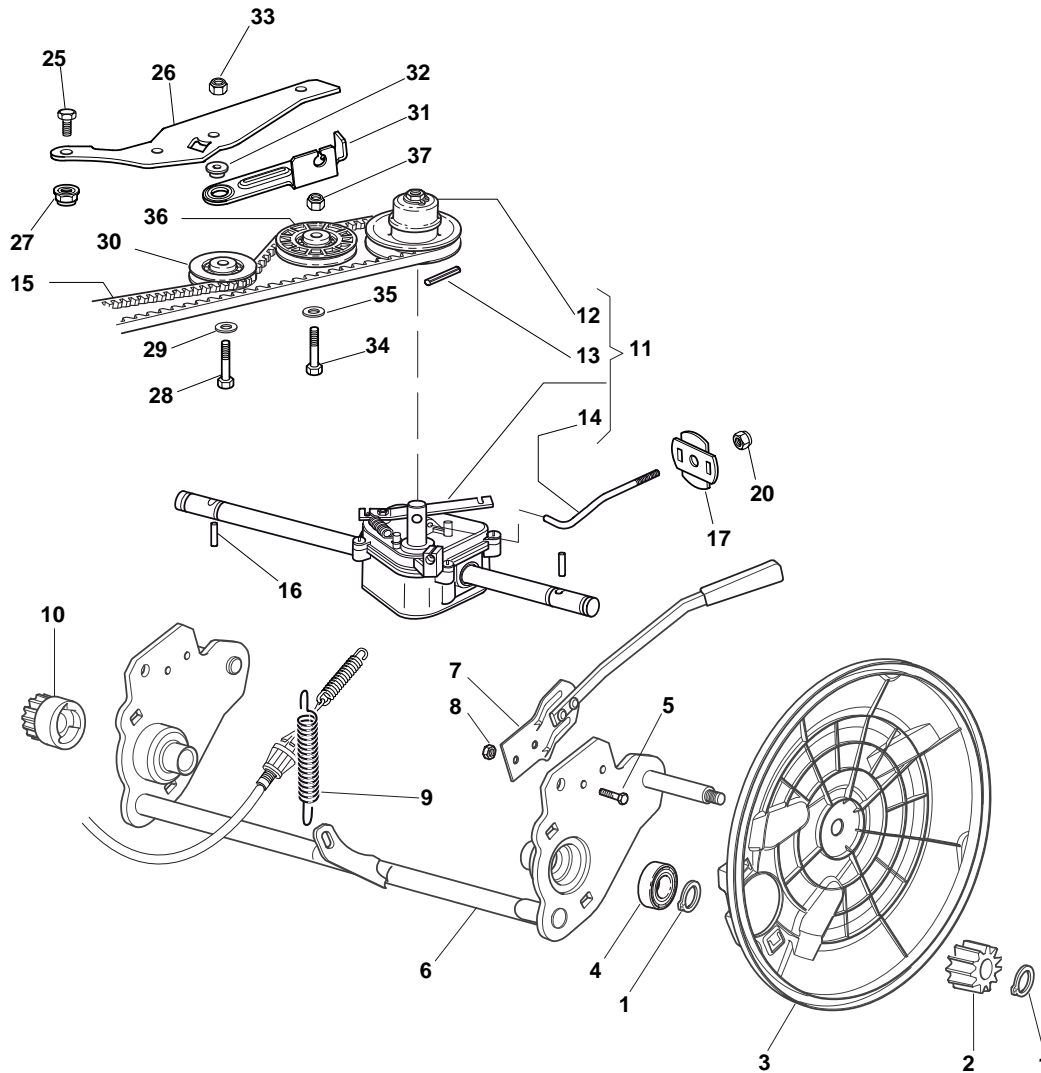

CAL 534 W TR 4S - CAL 534 W TR/E 4S

N.	CODE	Q.TY	DESCRIZIONE	DESCRIPTION	DESCRIPTION	BESCHREIBUNG	REMARK
1	12608600/0	4	Seeger	Seeger	Seeger	Seeger	
2	22570110/1	1	Pignone Dx	Pinion R	Pignon D	Ritzel Rechtes	
3	22600160/0	2	Prot. Ruote	Protection, Wheel	Protection Roue	Schütz, Räder	
4	19216035/0	2	Cuscinetto	Bearing	Coussinet	Lager	
5	12789000/0	2	Vite	Screw	Vis	Schraube	
6	381002853/2	1	Asse Ruote Posteriori	Axle, Rear Wheels	Axe Roues Arriere	Achse, Hinterrad	
7	381003326/0	1	Leva Regolazione Altezza	Lever, Height Adjustment	Levier Reglage Hauteur	Hebel, Höhenverstellung	
8	12154330/0	2	Dado	Nut	Ecrou	Mutter	
9	122450454/0	1	Molla	Spring	Ressort	Feder	
10	22570120/1	1	Pignone Sx	Pinion L	Pignon G	Ritzel Linkes	
11	181003102/0	1	Gruppo Trazione	Gear Box	Groupe Traction	Antrieb	(General Transmission)
12	122601925/0	1	Puleggia	Pulley	Poulie	Riemenscheibe	
13	12645700/0	1	Spina	Pin	Goupille	Stift	
14	122033287/0	1	Asta Regolazione	Adjustment Rod	Tige Reglage	Verstellungstange	(General Transmission)
15	135064379/0	1	Cinghia Spzx 812	Belt Spzx 812	Courroie Spzx 812	Riemen Spzx 812	
16	22753000/0	2	Spina	Pin	Goupille	Stift	
17	22675113/0	2	Rosetta	Washer	Rondelle	Scheibe	
20	12154510/0	1	Dado	Nut	Ecrou	Mutter	
25	12791011/0	1	Vite	Screw	Vis	Schraube	
26	322806625/1	1	Supporto	Support	Support	Halter	
27	12292102/0	1	Dado	Nut	Ecrou	Mutter	
28	12689500/0	1	Vite	Screw	Vis	Schraube	
29	12523050/0	1	Rosetta	Washer	Rondelle	Scheibe	
30	22601915/0	1	Puleggia	Pulley	Poulie	Riemenscheibe	
31	22806623/0	1	Supporto	Support	Support	Halter	
32	22671656/0	1	Rosetta	Washer	Rondelle	Scheibe	
33	12154510/0	1	Dado	Nut	Ecrou	Mutter