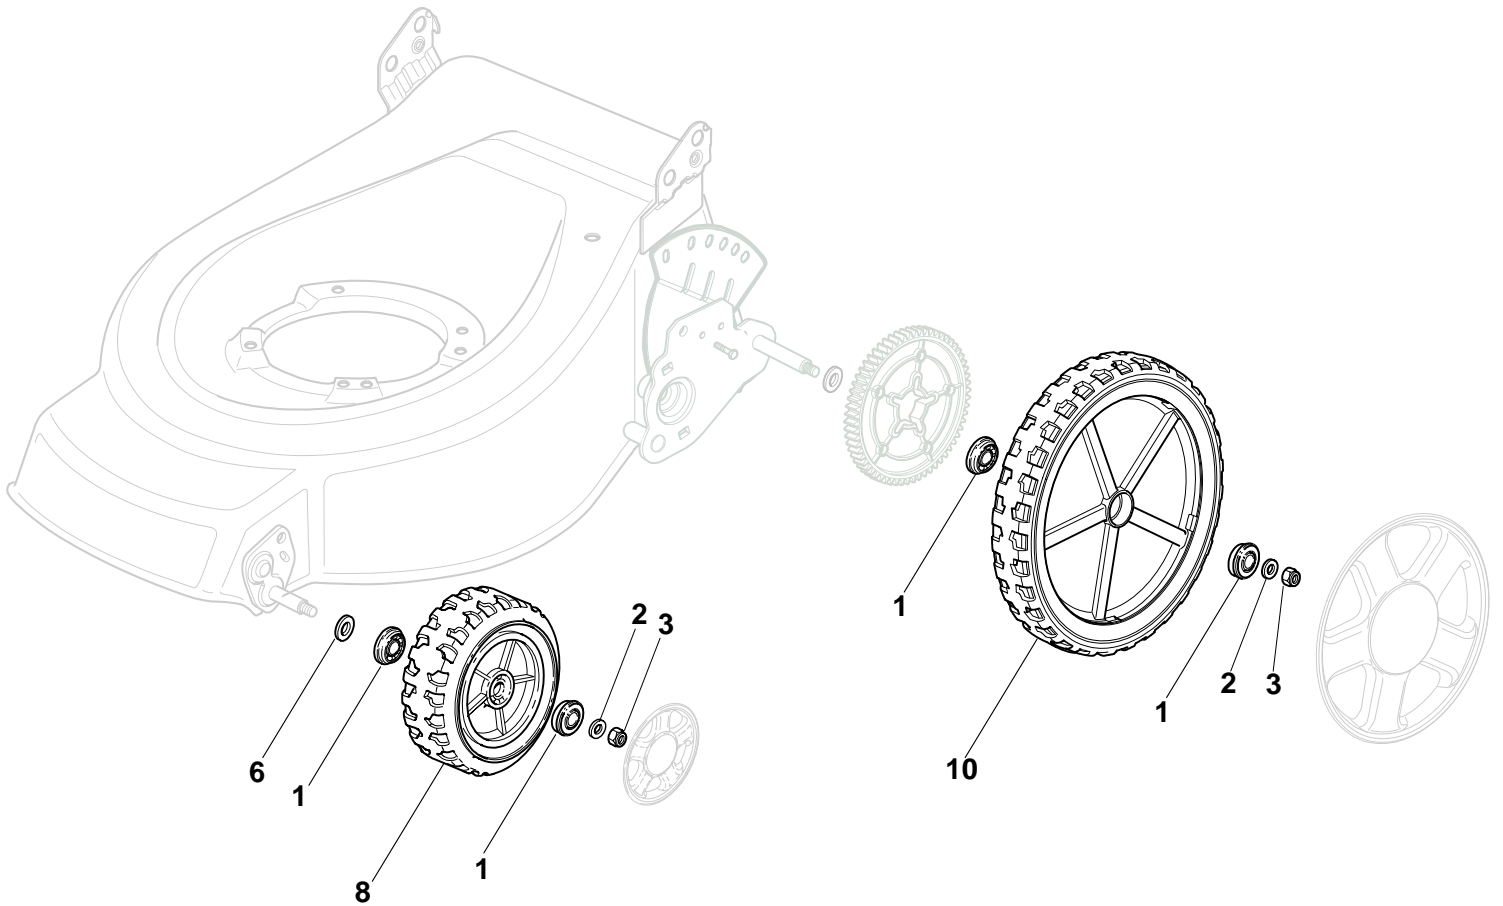

N.	CODE	Q.TY	DESCRIZIONE	DESCRIPTION	DESCRIPTION	BESCHREIBUNG	REMARK
1	22122200/0	8	Cuscinetto	Bearing	Coussinet	Lager	
2	12521350/0	4	Rosetta	Washer	Rondelle	Scheibe	
3	12155000/0	2	Dado	Nut	Ecrou	Mutter	
6	12530150/0	2	Rosetta Elastica	Elastic Washer	Rondelle Elastique	Elastische Scheibe	
8	81007343/0	2	Ruota Ø 210	Wheel Ø 210	Roue Ø 210	Rad. Ø 210	
10	81007380/0	2	Ruota Ø 300	Wheel Ø 300	Roue Ø 300	Rad Ø 300