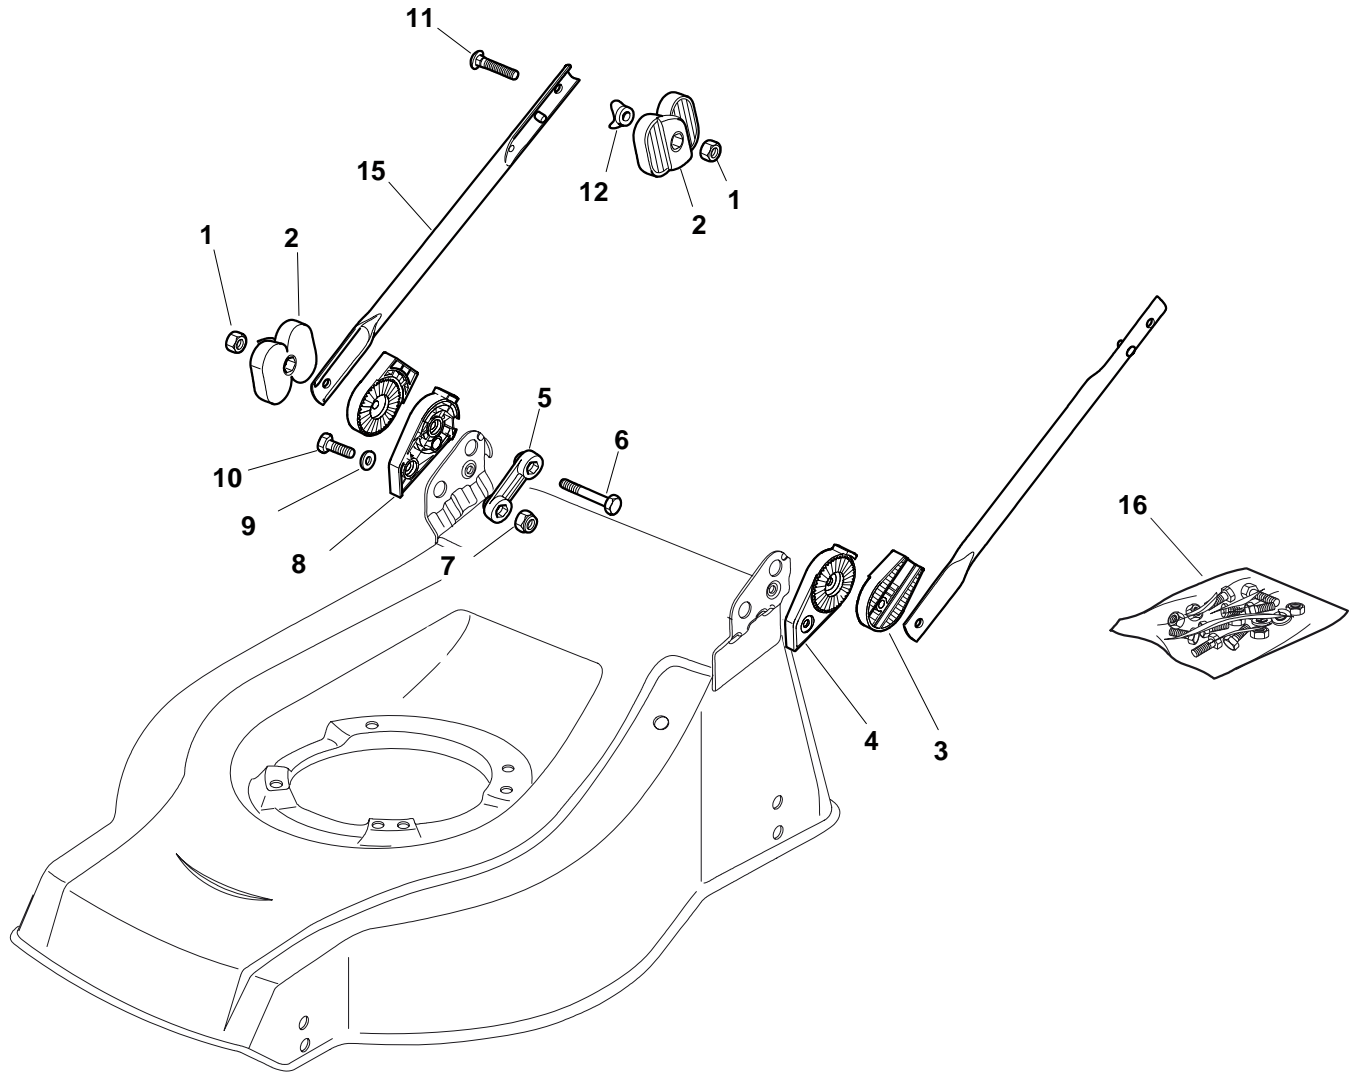

CAL 534 W TR 4S - CAL 534 W TR/E 4S

N.	CODE	Q.TY	DESCRIZIONE	DESCRIPTION	DESCRIPTION	BESCHREIBUNG	REMARK
1	12293202/0	4	Dado	Nut	Ecrou	Mutter	
2	22399803/0	4	Manopolina	Knob	Poignée	Griff	
3	22785081/1	2	Supporto Esterno	Support, External	Support Externe	Halter, Außere	
4	22785083/1	1	Supporto Interno	Support, L Internal	Support Interne G	Halter, Innere L	
5	22551575/0	2	Piastrina Interna	Plate, Inside	Plaquette Interne	Platte, Innere	
6	12691810/0	2	Vite	Screw	Vis	Schraube	
7	12155000/0	2	Dado	Nut	Ecrou	Mutter	
8	22785082/0	1	Supporto Interno	Support, R Internal	Support Interne D	Halter, Innere R	
9	12521350/0	2	Rosetta	Washer	Rondelle	Scheibe	
10	12793301/0	2	Vite	Screw	Vis	Schraube	
11	12819125/0	2	Vite	Screw	Vis	Schraube	
12	22680006/1	2	Rosetta	Washer	Rondelle	Scheibe	
15	81006531/0	2	Manico, Parte Inf	Handle, Lower Part	Mancheron, Partie Inferieure	Holm, Unterteil	
16	81008633/0	1	Dotazione Viteria	Outfit, Screws	Dotation Visserie	Satz, Schrauben