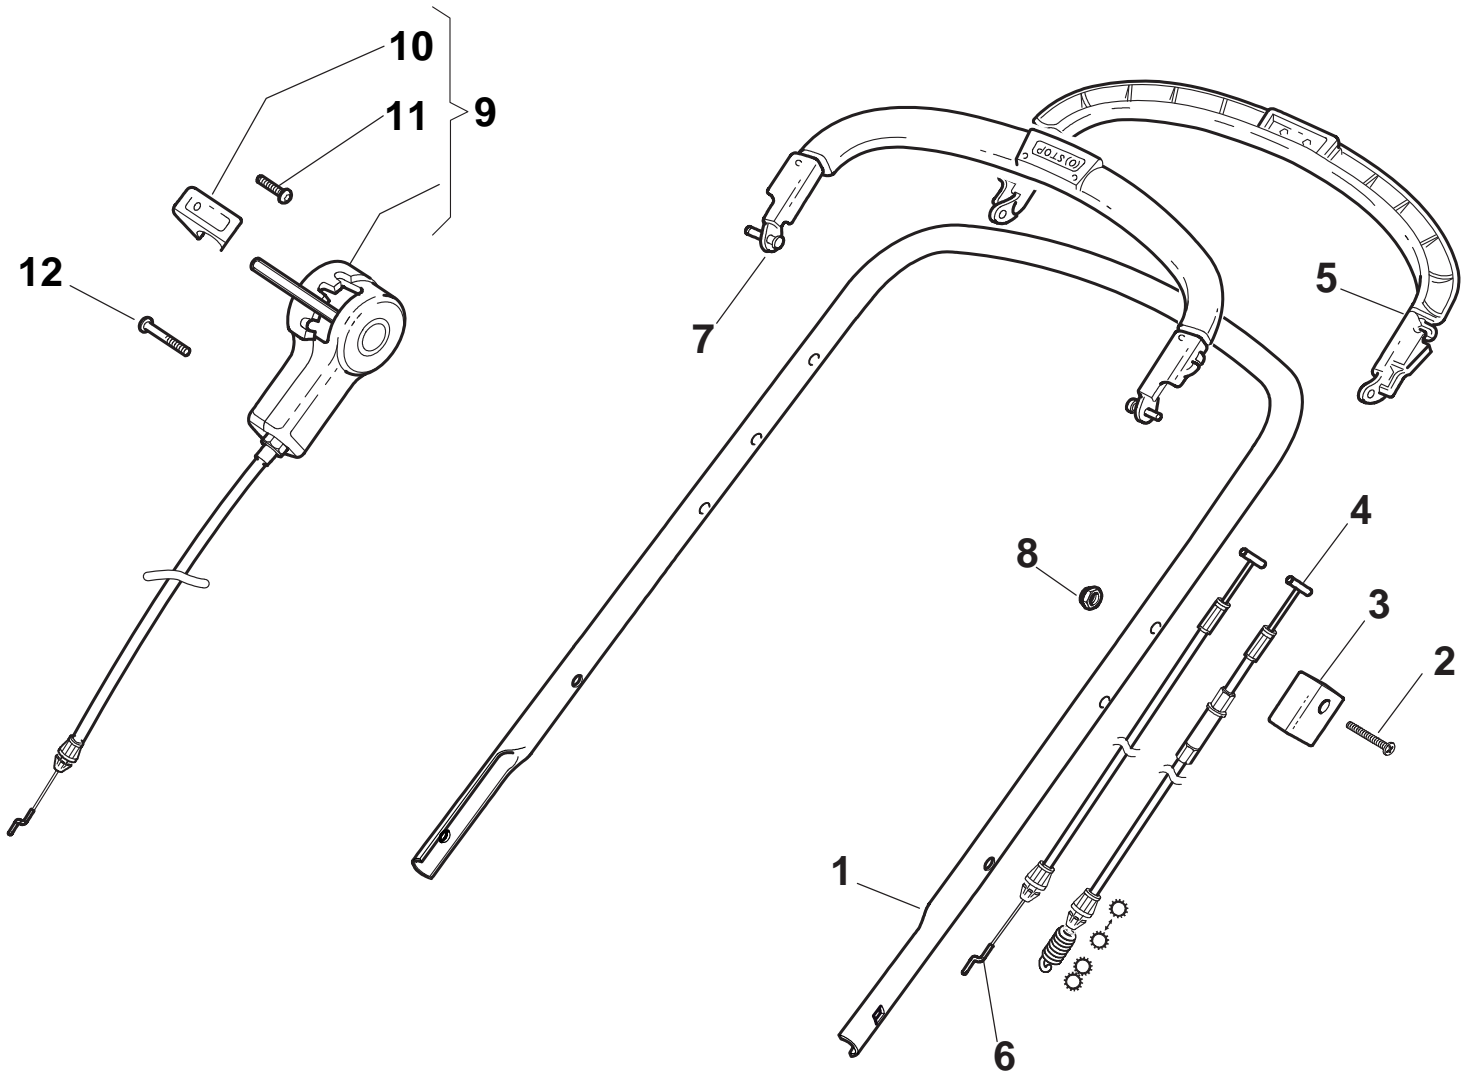

CAL 534 W TR 4S - CAL 534 W TR/E 4S

N.	CODE	Q.TY	DESCRIZIONE	DESCRIPTION	DESCRIPTION	BESCHREIBUNG	REMARK
1	81006979/2	1	Manico, Parte Sup	Handle, Upper Part	Mancheron, Partie Superieure	Holm, Oberteil	
2	12689500/0	1	Vite	Screw	Vis	Schraube	
3	22551640/0	1	Piastrina	Plate	Plaquette	Plättchen	
4	381000709/2	1	Cavo Comando Trazione	Cable, Rear Drive	Câble, Comm. Traction	Kabel, Antrieb	
5	81003297/1	1	Leva Trazione	Driving Lever	Levier Traction	Antriebhebel	
6	181030011/0	1	Cavo Freno Motore	Cable, Thread Engine Brake	Cable Frein Moteur	Kabel, Motorbremse	534 W TR (B&S 700 Series DOV)
6	81000657/0	1	Cavo Freno Motore	Cable, Thread Eng. Brake	Cable Frein Moteur	Kabel, Motorbremse	534 W TR (GGP 196cc)
6	81000657/0	1	Cavo Freno Motore	Cable, Thread Eng. Brake	Cable Frein Moteur	Kabel, Motorbremse	534 W TR (GGP 160cc)
6	81000657/0	1	Cavo Freno Motore	Cable, Thread Eng. Brake	Cable Frein Moteur	Kabel, Motorbremse	534 W TR (B&S 500 Series)
6	81000657/0	1	Cavo Freno Motore	Cable, Thread Eng. Brake	Cable Frein Moteur	Kabel, Motorbremse	534 W TR (GGP 140cc)
6	81000743/0	1	Cavo Freno Motore	Cable, Thread Eng. Brake	Cable Frein Moteur	Kabel, Motorbremse	534 W TR (GGP 150cc)
6	81000754/0	1	Cavo Freno Motore	Cable, Thread Engine Brake	Cable Frein Moteur	Kabel, Motorbremse	534 W TR (B&S 625-675 Series)
6	81000754/0	1	Cavo Freno Motore	Cable, Thread Engine Brake	Cable Frein Moteur	Kabel, Motorbremse	534 W TR (Honda Gcv 135-160-190)
7	81003298/1	1	Leva Freno Motore	Lever, Engine Brake	Levier Frein Moteur	Hebel, Motorbremse	
8	12154510/0	1	Dado	Nut	Ecrou	Mutter	
14	81007110/0	1	Cavo Comando Marce	Cable, Speed Drive Control	Cable, Comm. Changement Vitesse	Kabel, Gängeschaltun	534 4S
15	22399809/0	1	Manopolina	Knob	Poignée	Griff	
16	12728300/0	1	Vite	Screw	Vis	Schraube	
17	12728702/0	2	Vite	Screw	Vis	Schraube