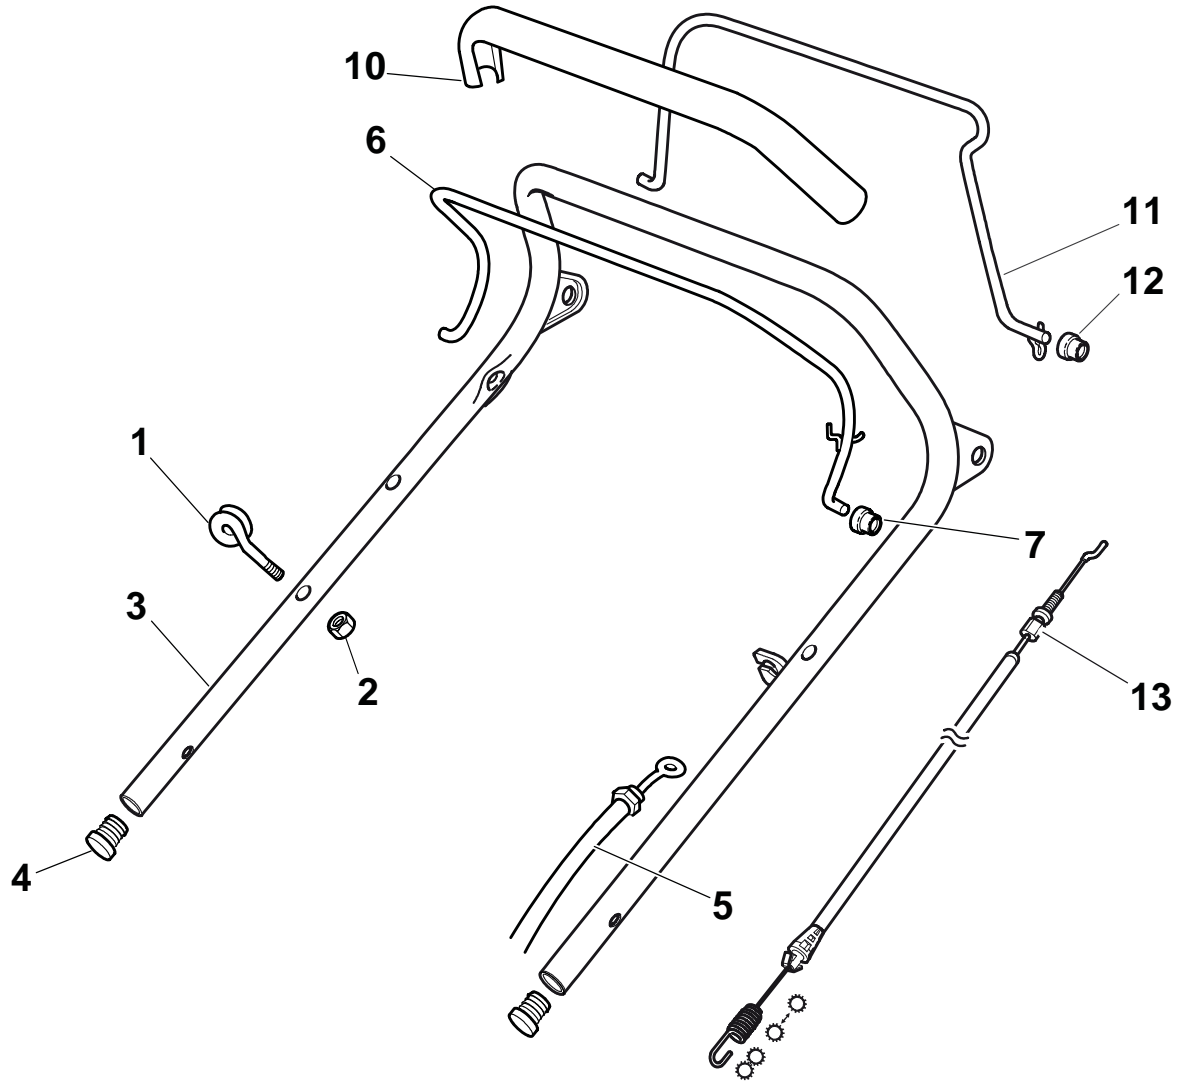

N.	CODE	Q.TY	DESCRIZIONE	DESCRIPTION	DESCRIPTION	BESCHREIBUNG	REMARK
1	22430309/0	1	Molla Guida	Guide Spring	Ressort De Guide	Feder Führer	
2	12154330/0	1	Dado	Nut	Ecrou	Mutter	
3	81006981/0	1	Manico, Parte Sup	Handle, Upper Part	Mancheron, Partie Superieure	Holm, Oberteil	
4	18566112/0	2	Puntale	Cap	Bouchon	Gummistopfen	
5	181000761/0	1	Cavo Freno Motore	Cable, Thread Engine Brake	Cable Frein Moteur	Kabel, Motorbremse	534 W TR (B&S 500 Series)
5	181000761/0	1	Cavo Freno Motore	Cable, Thread Engine Brake	Cable Frein Moteur	Kabel, Motorbremse	534 W TR (B&S 625-675 Series)
5	181030009/0	1	Cavo Freno Motore	Cable, Thread Engine Brake	Cable Frein Moteur	Kabel, Motorbremse	534 W TR (B&S 700 Series DOV)
5	181030009/0	1	Cavo Freno Motore	Cable, Thread Engine Brake	Cable Frein Moteur	Kabel, Motorbremse	534 (B&S 700 Series DOV)
5	81000611/0	1	Cavo Freno Motore	Cable, Thread Engine Brake	Cable Frein Moteur	Kabel, Motorbremse	(GGP 150cc)
5	81000616/1	1	Cavo Freno Motore	Cable, Thread Engine Brake	Cable Frein Moteur	Kabel, Motorbremse	534 W TR (Honda Gcv 135-160)
5	81000622/2	1	Cavo Freno Motore	Cable, Thread Engine Brake	Cable Frein Moteur	Kabel, Motorbremse	534 W TR (Ggp 150cc)
5	81000640/0	1	Cavo Freno Motore	Cable, Thread Engine Brake	Cable Frein Moteur	Kabel, Motorbremse	534 (Honda Gcv 135-160-190)
5	81000643/0	1	Cavo Freno Motore	Cable, Thread Engine Brake	Cable Frein Moteur	Kabel, Motorbremse	534 (B&S 500 Series)
5	81000756/0	1	Cavo Freno Motore	Cable, Thread Engine Brake	Cable Frein Moteur	Kabel, Motorbremse	534 (B&S 625-675 Series)
5	81000756/0	1	Cavo Freno Motore	Cable, Thread Engine Brake	Cable Frein Moteur	Kabel, Motorbremse	534 (B&S 675 Series Es)
5	81000756/0	1	Cavo Freno Motore	Cable, Thread Engine Brake	Cable Frein Moteur	Kabel, Motorbremse	534 (GGP 140cc)
5	81000756/0	1	Cavo Freno Motore	Cable, Thread Engine Brake	Cable Frein Moteur	Kabel, Motorbremse	534 (GGP 160cc)
5	81000756/0	1	Cavo Freno Motore	Cable, Thread Engine Brake	Cable Frein Moteur	Kabel, Motorbremse	534 W TR (Ggp 160cc)
5	81000756/0	1	Cavo Freno Motore	Cable, Thread Engine Brake	Cable Frein Moteur	Kabel, Motorbremse	534 W TR (Ggp 140cc)
5	81000756/0	1	Cavo Freno Motore	Cable, Thread Engine Brake	Cable Frein Moteur	Kabel, Motorbremse	534 (GGP 196cc)
5	81000756/0	1	Cavo Freno Motore	Cable, Thread Engine Brake	Cable Frein Moteur	Kabel, Motorbremse	534 W TR (Ggp 196cc)
6	81003291/3	1	Leva Freno Motore	Lever, Engine Brake	Levier Frein Moteur	Hebel, Motorbremse	
7	22041966/0	2	Bussola	Bush	Douille	Buchse	
10	22291050/0	1	Impugnatura Manico Nera	Handgrip Black	Poignée Noire	Handgriff Schwarz	
11	22041965/1	2	Bussola	Bush	Douille	Buchse	
12	81003288/1	1	Leva Trazione	Lever, Driving	Levier Traction	Hebel, Antrieb	
13	81000668/1	1	Cavo Comando Trazione	Cable, Rear Drive	Câble, Commande Traction	Kabel, Antrieb	(General Transmission)