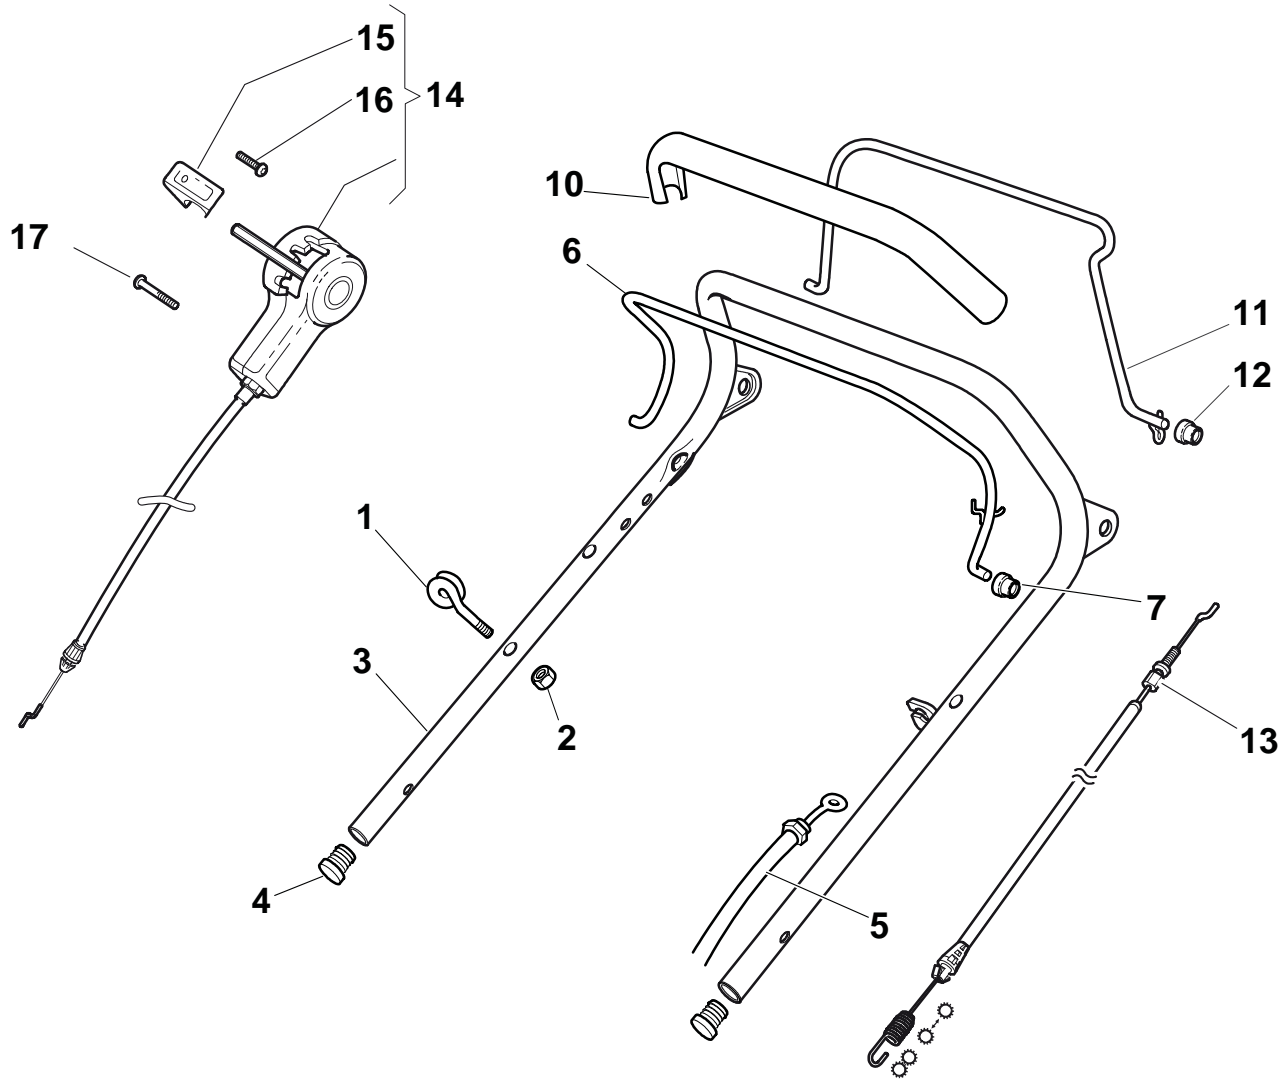

CAL 534 W TR 4S - CAL 534 W TR/E 4S

N.	CODE	Q.TY	DESCRIZIONE	DESCRIPTION	DESCRIPTION	BESCHREIBUNG	REMARK
1	22430309/0	1	Molla Guida	Guide Spring	Ressort De Guide	Feder Führer	
2	12154330/0	1	Dado	Nut	Ecrou	Mutter	
3	81006989/0	1	Manico, Parte Sup	Handle, Upper Part	Mancheron, Partie Superieure	Holm, Oberteil	
4	18566112/0	2	Puntale	Cap	Bouchon	Gummistopfen	
5	181000761/0	1	Cavo Freno Motore	Cable, Thread Engine Brake	Cable Frein Moteur	Kabel, Motorbremse	534 W TR (B&S 500 Series)
5	181000761/0	1	Cavo Freno Motore	Cable, Thread Engine Brake	Cable Frein Moteur	Kabel, Motorbremse	534 W TR (B&S 625-675 Series)
5	181030009/0	1	Cavo Freno Motore	Cable, Thread Engine Brake	Cable Frein Moteur	Kabel, Motorbremse	534 W TR (B&S 700 Series DOV)
5	181030009/0	1	Cavo Freno Motore	Cable, Thread Engine Brake	Cable Frein Moteur	Kabel, Motorbremse	534 (B&S 700 Series DOV)
5	81000611/0	1	Cavo Freno Motore	Cable, Thread Engine Brake	Cable Frein Moteur	Kabel, Motorbremse	(GGP 150cc)
5	81000616/1	1	Cavo Freno Motore	Cable, Thread Engine Brake	Cable Frein Moteur	Kabel, Motorbremse	534 W TR (Honda Gcv 135-160)
5	81000622/2	1	Cavo Freno Motore	Cable, Thread Engine Brake	Cable Frein Moteur	Kabel, Motorbremse	534 W TR (GGP 150cc)
5	81000640/0	1	Cavo Freno Motore	Cable, Thread Engine Brake	Cable Frein Moteur	Kabel, Motorbremse	534 (Honda Gcv 135-160-190)
5	81000643/0	1	Cavo Freno Motore	Cable, Thread Engine Brake	Cable Frein Moteur	Kabel, Motorbremse	534 (B&S 500 Series)
5	81000756/0	1	Cavo Freno Motore	Cable, Thread Engine Brake	Cable Frein Moteur	Kabel, Motorbremse	534 W TR (GGP 140cc)
5	81000756/0	1	Cavo Freno Motore	Cable, Thread Engine Brake	Cable Frein Moteur	Kabel, Motorbremse	534 W TR (GGP 160cc)
5	81000756/0	1	Cavo Freno Motore	Cable, Thread Engine Brake	Cable Frein Moteur	Kabel, Motorbremse	534 W TR (GGP 196cc)
5	81000756/0	1	Cavo Freno Motore	Cable, Thread Engine Brake	Cable Frein Moteur	Kabel, Motorbremse	534 (GGP 196cc)
5	81000756/0	1	Cavo Freno Motore	Cable, Thread Engine Brake	Cable Frein Moteur	Kabel, Motorbremse	534 (B&S 625-675 Series)
5	81000756/0	1	Cavo Freno Motore	Cable, Thread Engine Brake	Cable Frein Moteur	Kabel, Motorbremse	534 (GGP 160cc)
5	81000756/0	1	Cavo Freno Motore	Cable, Thread Engine Brake	Cable Frein Moteur	Kabel, Motorbremse	534 (GGP 140cc)
5	81000756/0	1	Cavo Freno Motore	Cable, Thread Engine Brake	Cable Frein Moteur	Kabel, Motorbremse	534 (B&S 675 Series Es)
6	81003291/3	1	Leva Freno Motore	Lever, Engine Brake	Levier Frein Moteur	Hebel, Motorbremse	
7	22041966/0	2	Bussola	Bush	Douille	Buchse	
10	22291050/0	1	Impugnatura Manico Nera	Handgrip Black	Poignée Noire	Handgriff Schwarz	
11	22041965/1	2	Bussola	Bush	Douille	Buchse	
12	81003288/1	1	Leva Trazione	Lever, Driving	Levier Traction	Hebel, Antrieb	
13	81000668/1	1	Cavo Comando Trazione	Cable, Rear Drive	Câble, Commande Traction	Kabel, Antrieb	(General Transmission)