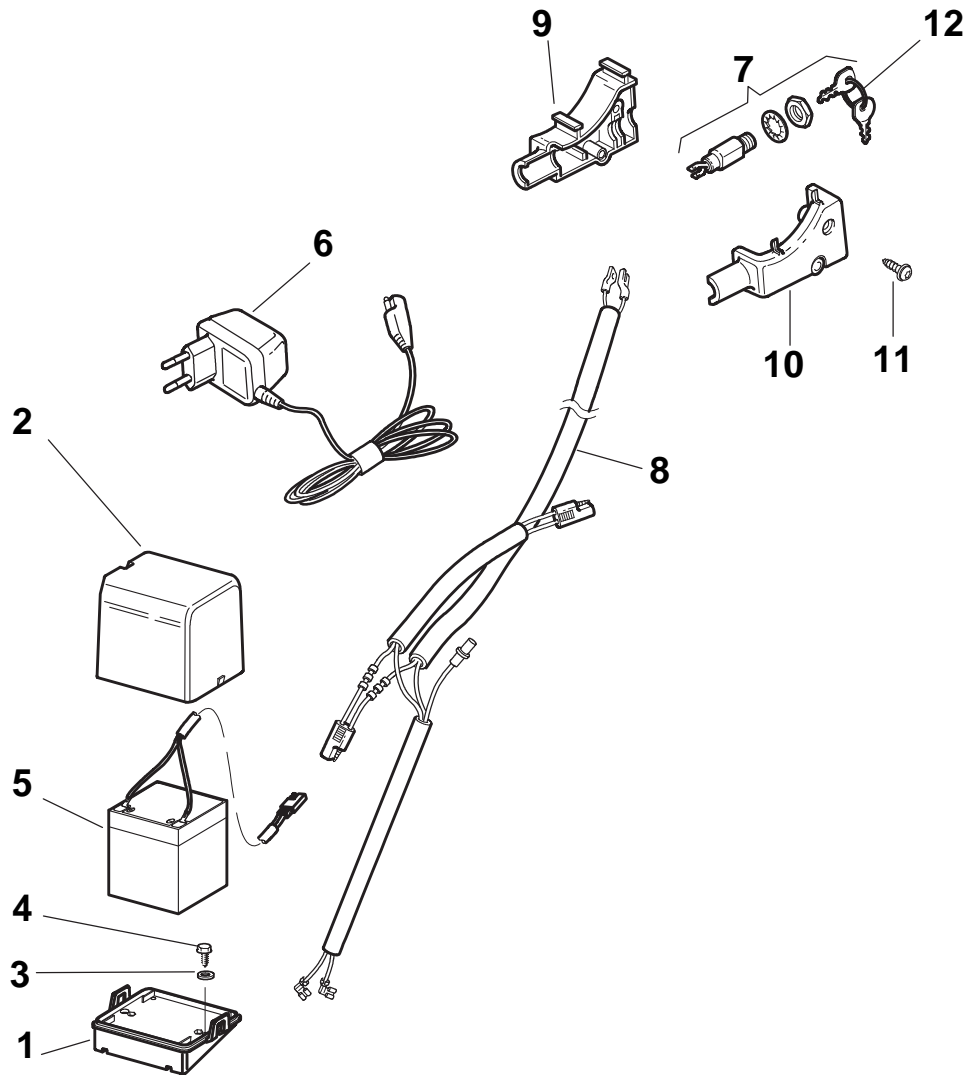

N.	CODE	Q.TY	DESCRIZIONE	DESCRIPTION	DESCRIPTION	BESCHREIBUNG	REMARK
1	22785123/0	1	Supporto Batteria	Support, Battery	Support Batterie	Halter, Batterie	
2	22109530/0	1	Coperchio	Cover	Couvercle	Deckel	
3	12521310/0	2	Rondella	Washer	Rondelle	Scheibe	
4	12731590/0	2	Vite	Screw	Vis	Schraube	
5	18120052/0	1	Batteria	Battery	Batterie	Batterie	
6	18204120/0	1	Carica Batteria	Battery Charger	Chargeur De	Ladgerät	(CE)
6	18204121/0	1	Carica Batteria	Battery Charger	Chargeur De	Ladgerät	(UK)
7	18450050/0	1	Interruttore	Switch	Interrupteur	Schalter	
8	118204192/3	1	Cavo Avviamento	Cable, Start	Cable Démarrage	Kabel, Start	(B&S - GGP)
8	18204198/0	1	Cavo Avviamento	Cable, Start	Cable Démarrage	Kabel, Start	(Honda)
9	22722804/0	1	Protezione Dx	R Protection	Protection D	Rechte Schutz	
10	22722805/0	1	Protezione Sx	L Protection	Protection G	Linke Schutz	
11	12728300/0	1	Vite	Screw	Vis	Schraube	
12	18210016/1	1	Chiave Avviamento	Starting Key	Clef A Demarrage	Schlüssel Für Start