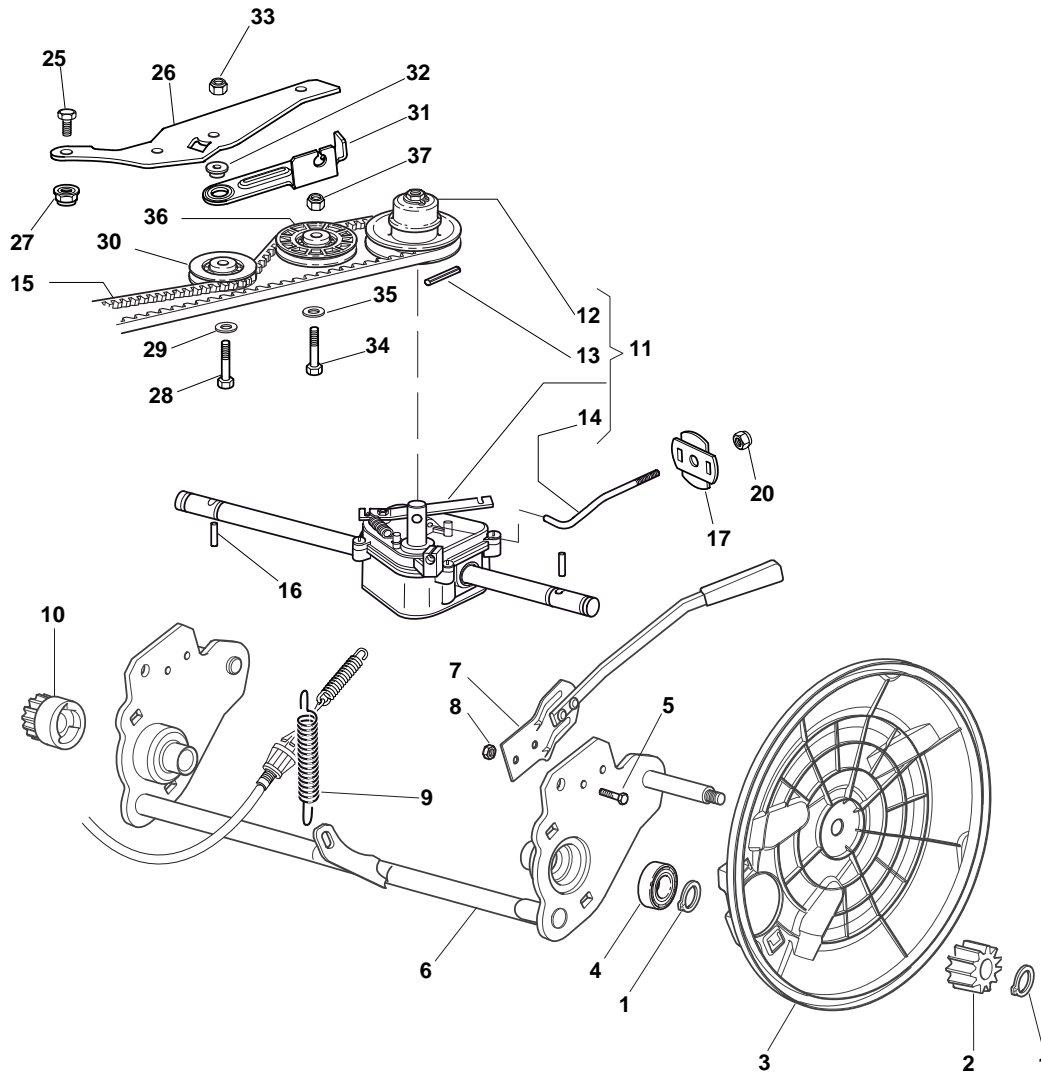

CAL 534 W TR 4S - CAL 534 W TR/E 4S

N. CODE	Q.TY	DESCRIZIONE	DESCRIPTION	DESCRIPTION	BESCHREIBUNG	REMARK
34	12674700/0	1 Vite	Screw	Vis	Schraube	
35	12523050/0	1 Rosetta	Washer	Rondelle	Scheibe	
36	22601914/0	1 Puleggia	Pulley	Poulie	Riemenscheibe	
37	12154510/0	1 Dado	Nut	Ecrou	Mutter